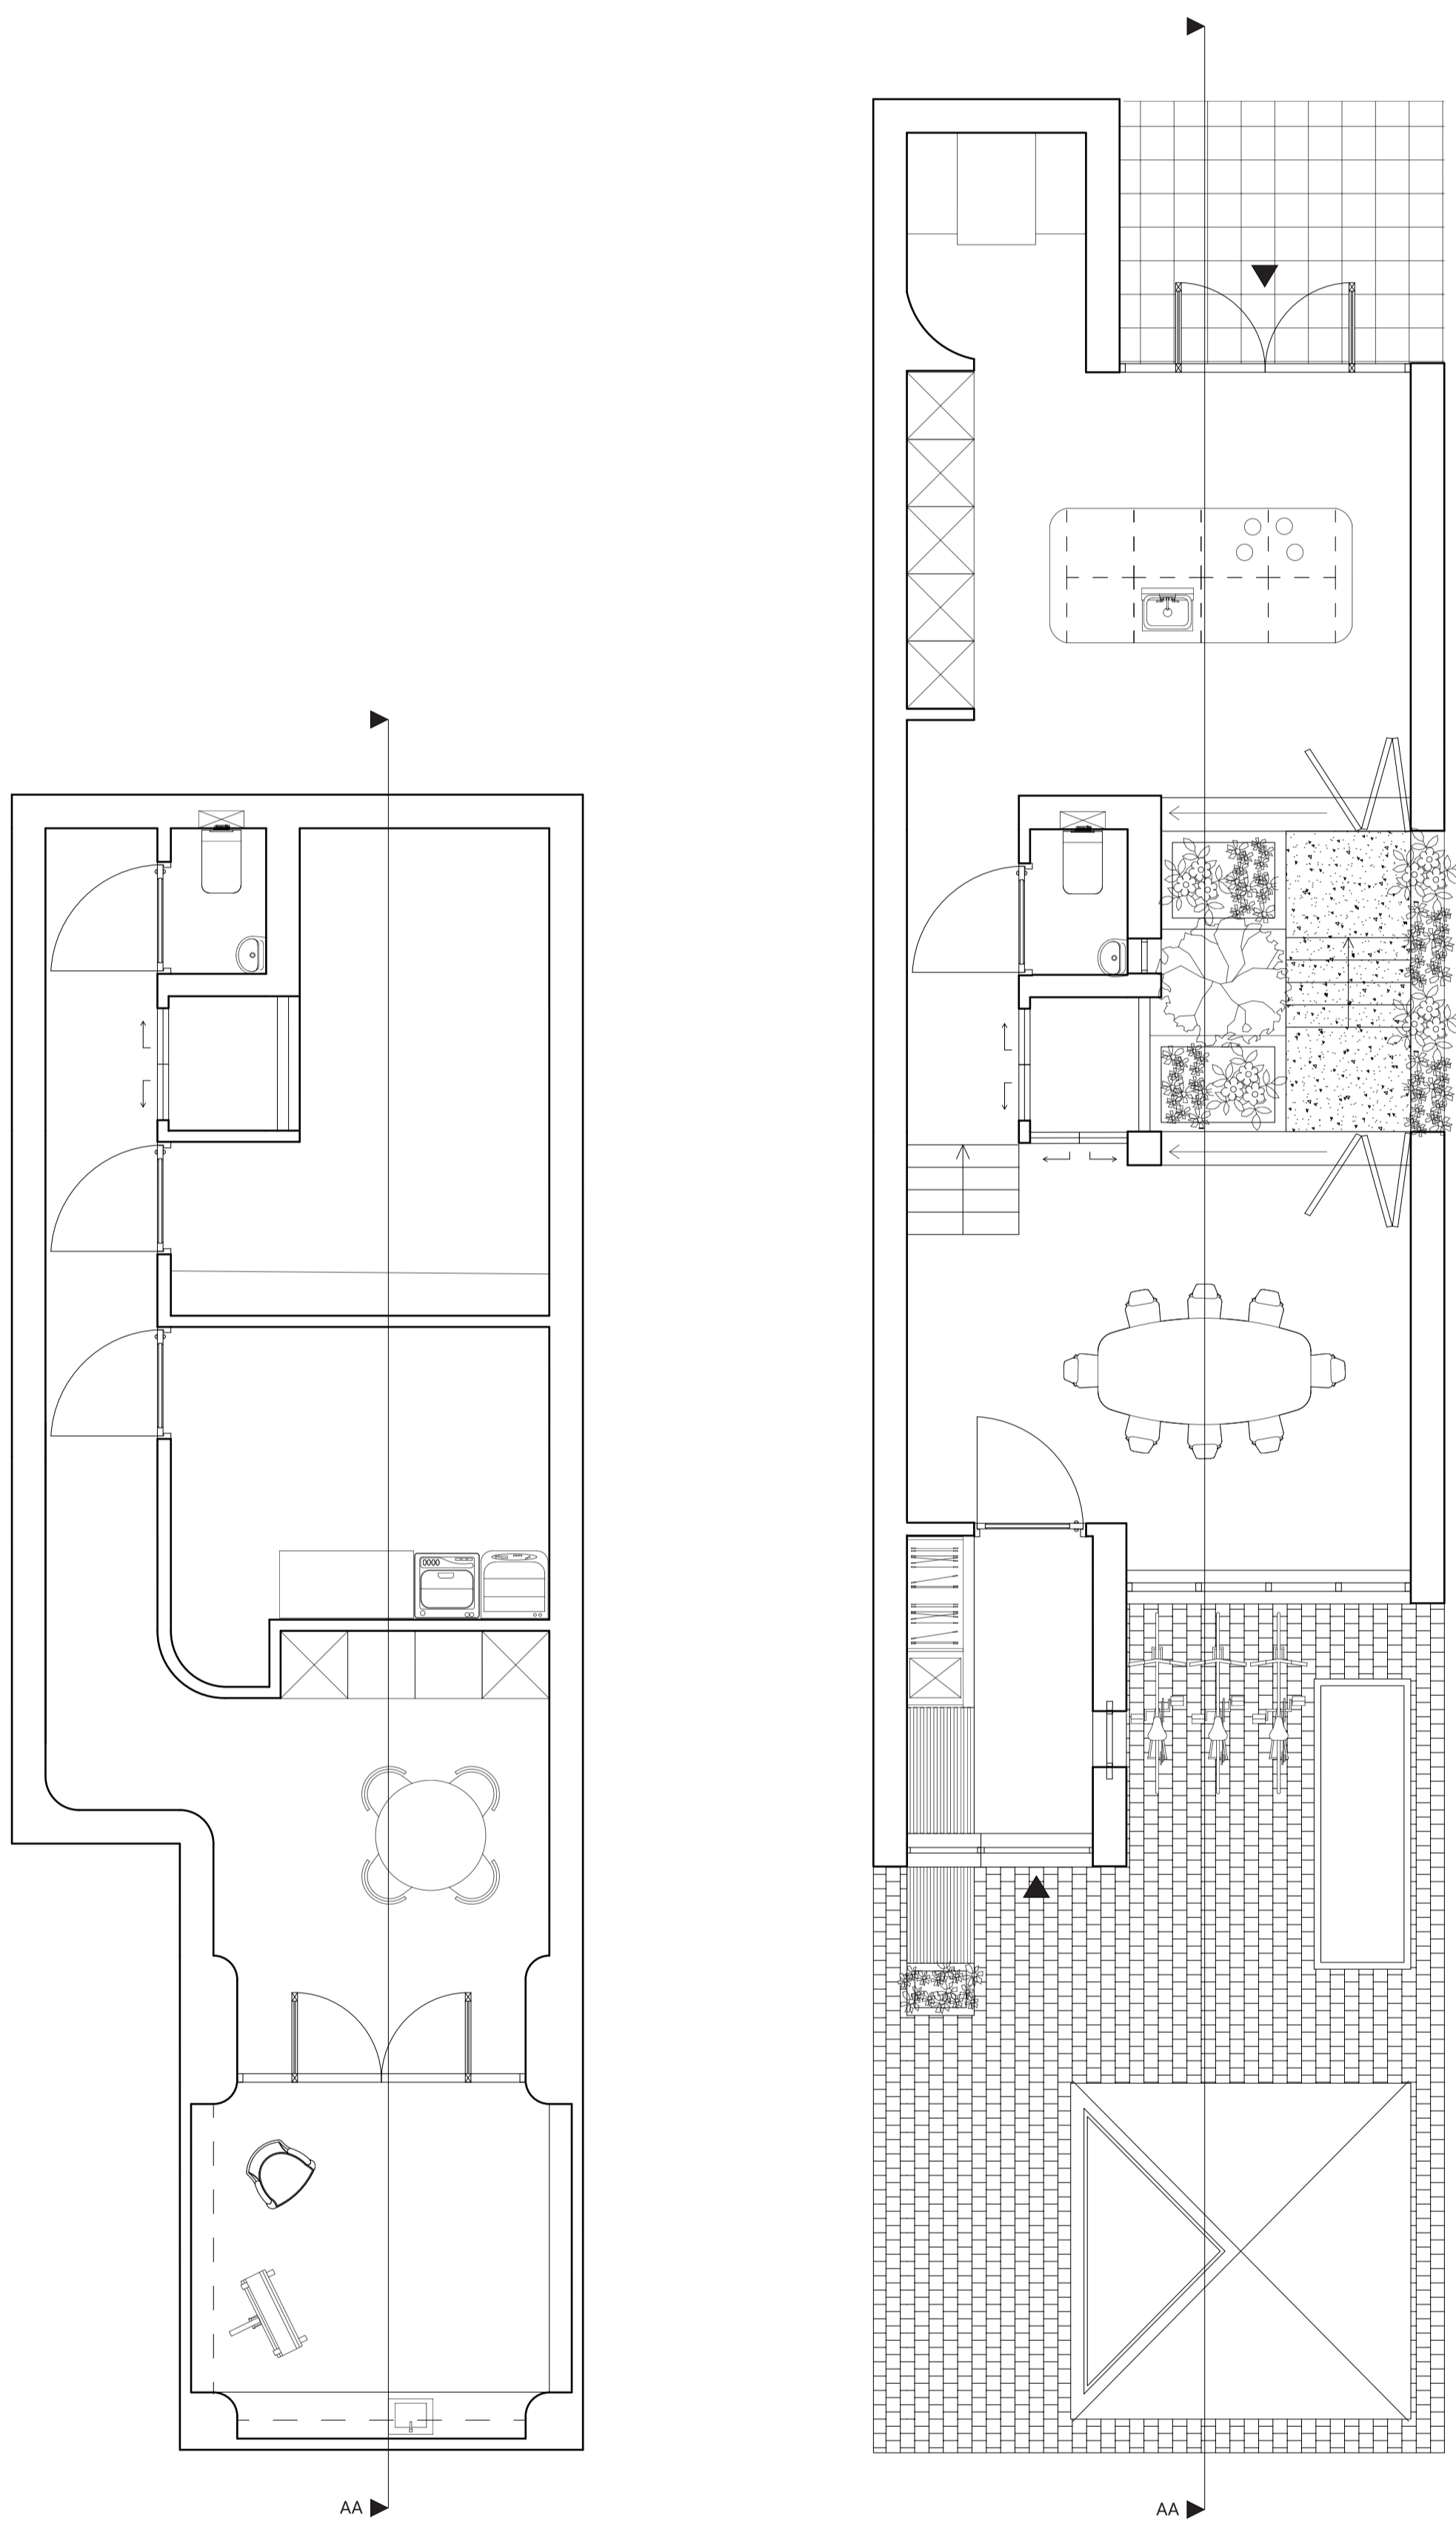

Entree
Groene binnenkomst met een terugliggende entree

Slaapkamers
Uitzicht vanuit het verstelbare bed

Samenspel
Wonen in Harmonie

Fragmenten van het Sublieme Alledaagse
Paradijsselpark in Capelle aan den IJssel

Doorsnede AA
Schaal 1:50

Kelder
Schaal 1:50

Begane grond
Schaal 1:50

Eerste verdieping
Schaal 1:50

Tweede verdieping
Schaal 1:50

Dak
Schaal 1:50

Voorgevel Paradijsselpark
Schaal 1:100

Achtergevel Paradijsselpark
Schaal 1:100