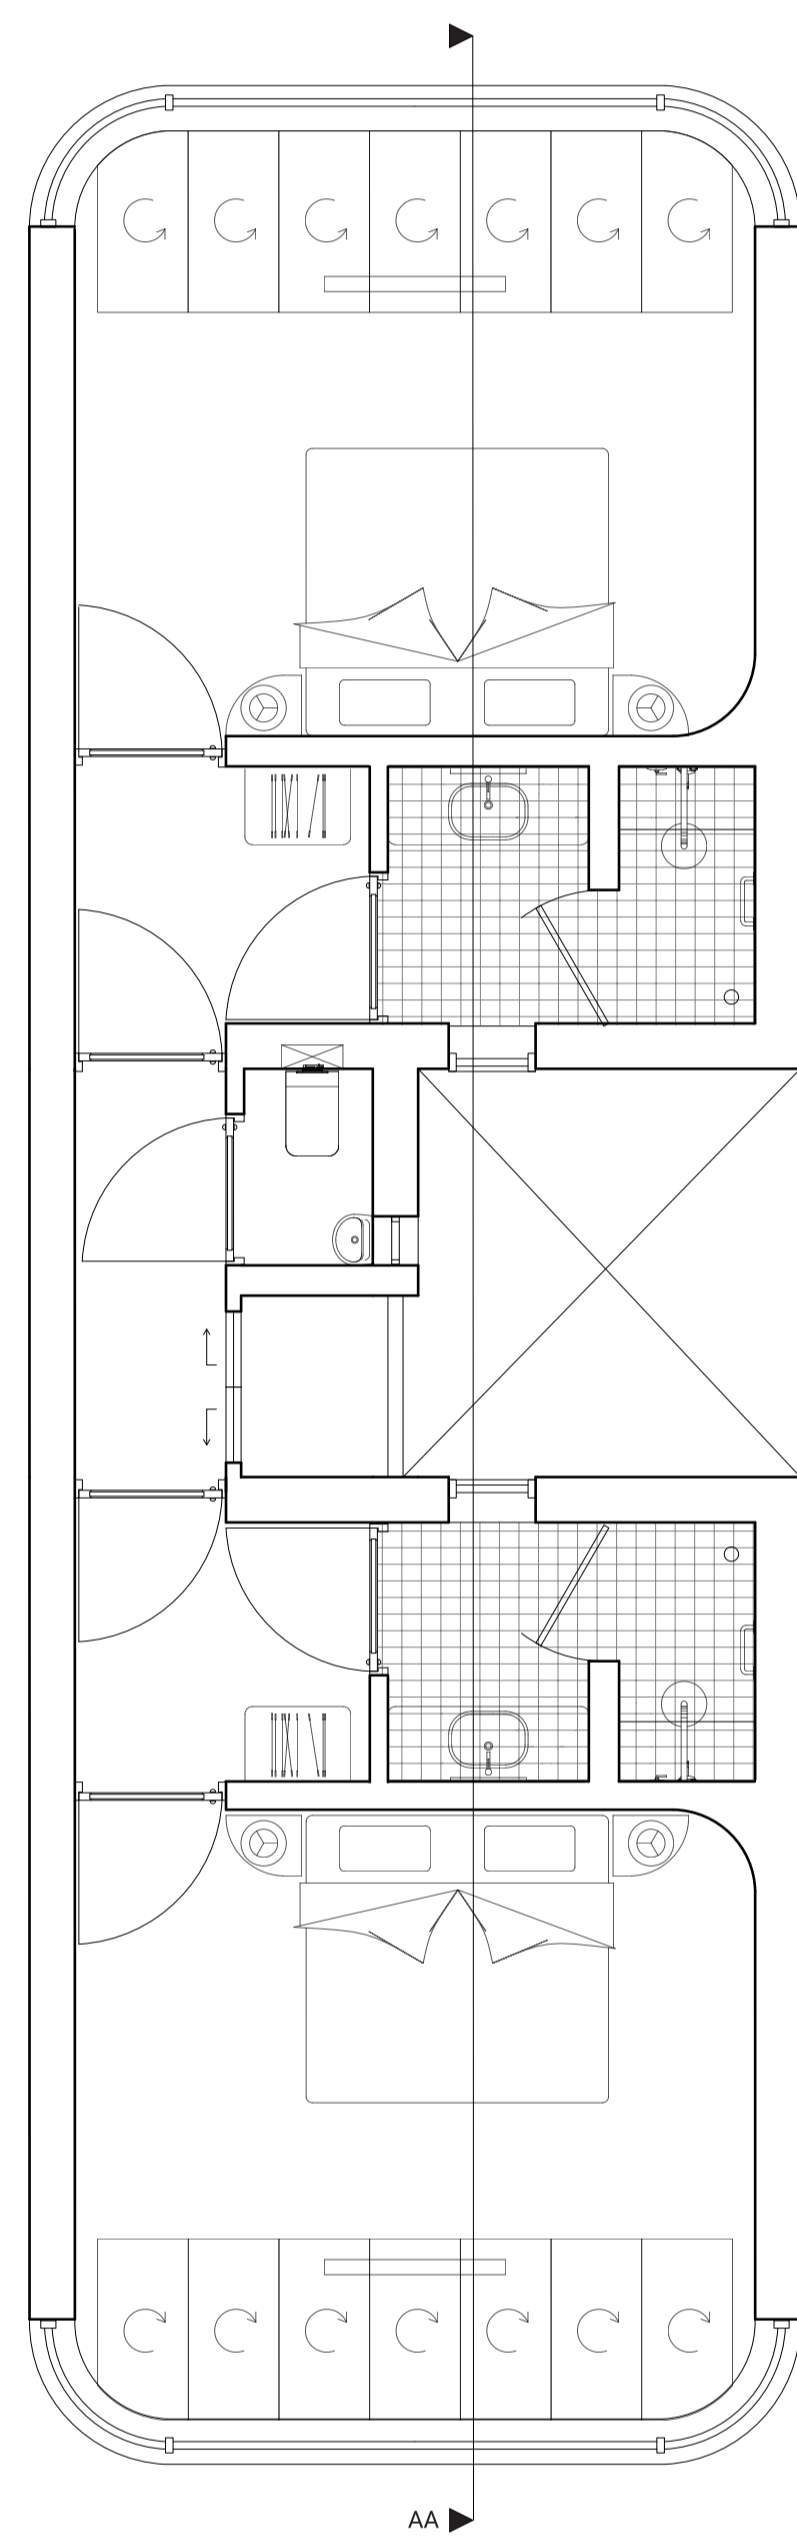

Doorsnede AA
Schaal 1:50

Kelder
Schaal 1:50

Begane grond
Schaal 1:50

Eerste verdieping
Schaal 1:50

Tweede verdieping
Schaal 1:50

Dak
Schaal 1:50

Voorgevel Paradijsselpark
Schaal 1:100

Achtergevel Paradijsselpark
Schaal 1:100