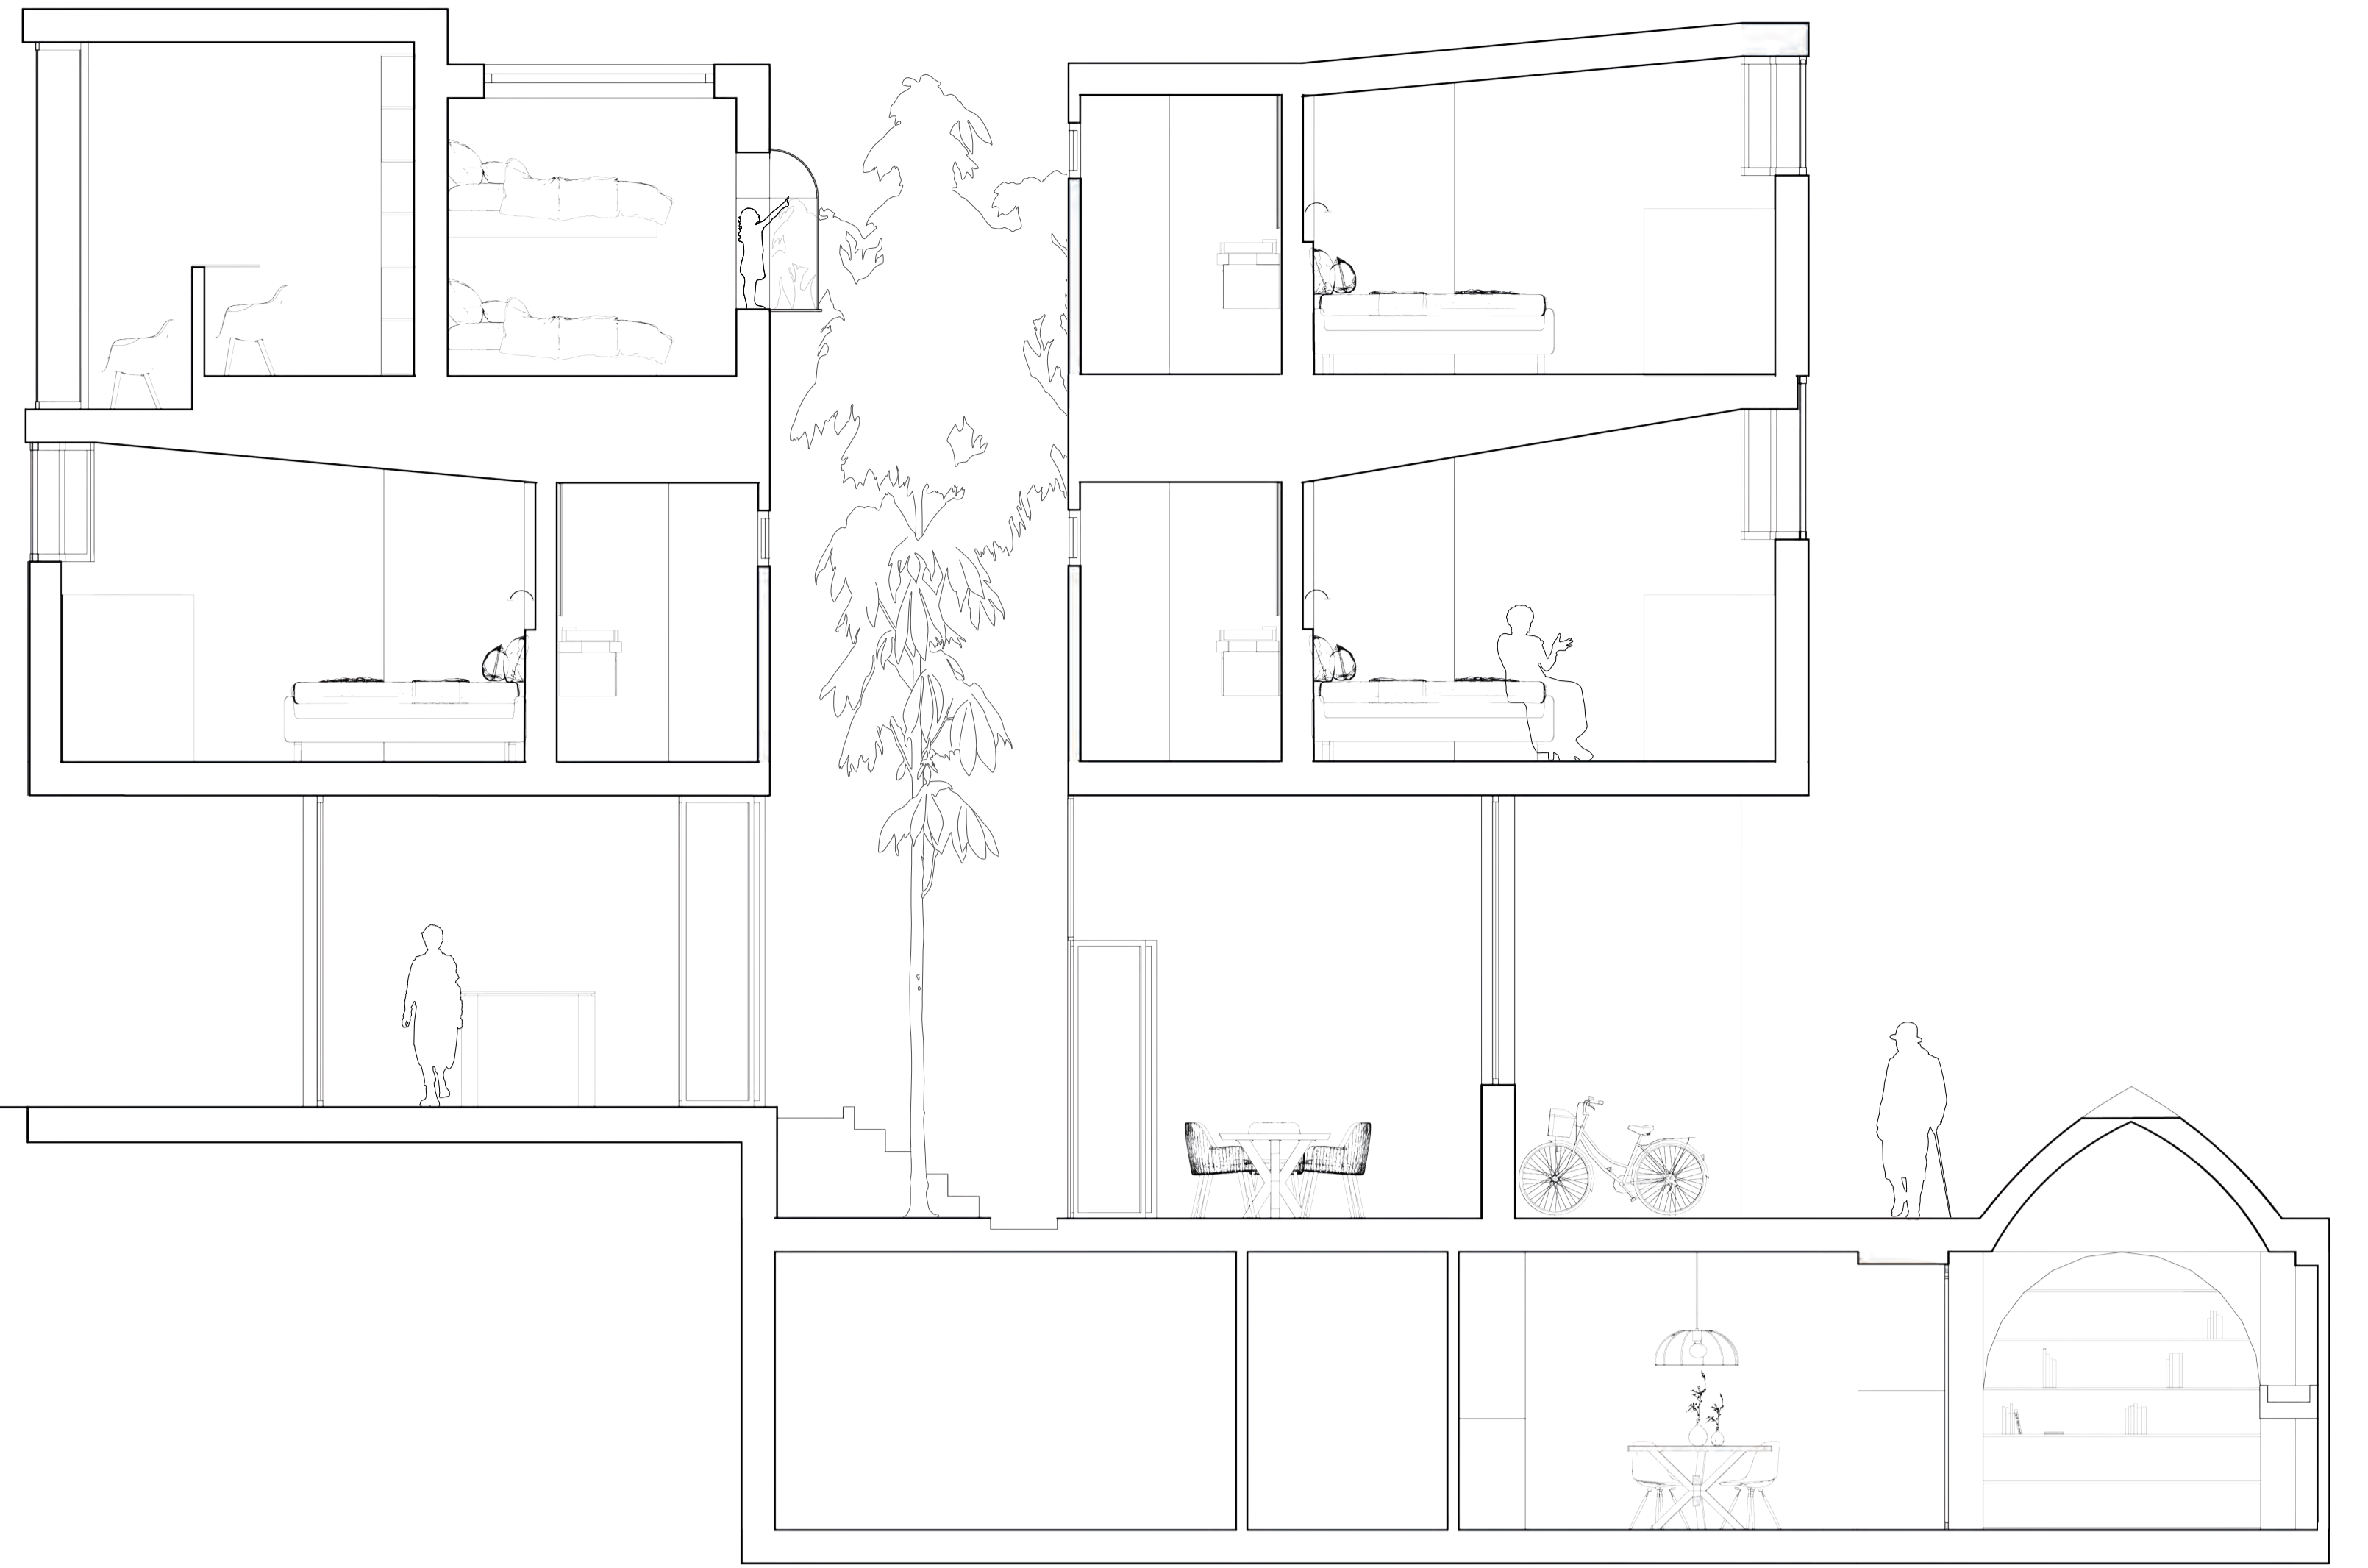

Subliem wonen voor ouderen

Ontspannen
Schilderen onder het genot van koffie

Ontspannen
Lezen en puzzelen terwijl je 'buiten' zit

Kleinkinder slaapkamer
Knusse ruimte met panorama zitje

Koken
Samen maar ook gescheiden koken en tafelen

Entree
Groene binnenkomst met een terugliggende entree

Slaapkamers
Uitzicht vanuit het verstelbare bed

Samenspel
Wonen in Harmonie

Fragmenten van het Sublieme Alledaagse
Paradijsselpark in Capelle aan den IJssel

Doorsnede AA
Schaal 1:50

Kelder
Schaal 1:50

Begane grond
Schaal 1:50

Eerste verdieping
Schaal 1:50

Tweede verdieping
Schaal 1:50

Dak
Schaal 1:50

Voorgevel Paradijsselpark
Schaal 1:100

Achtergevel Paradijsselpark
Schaal 1:100