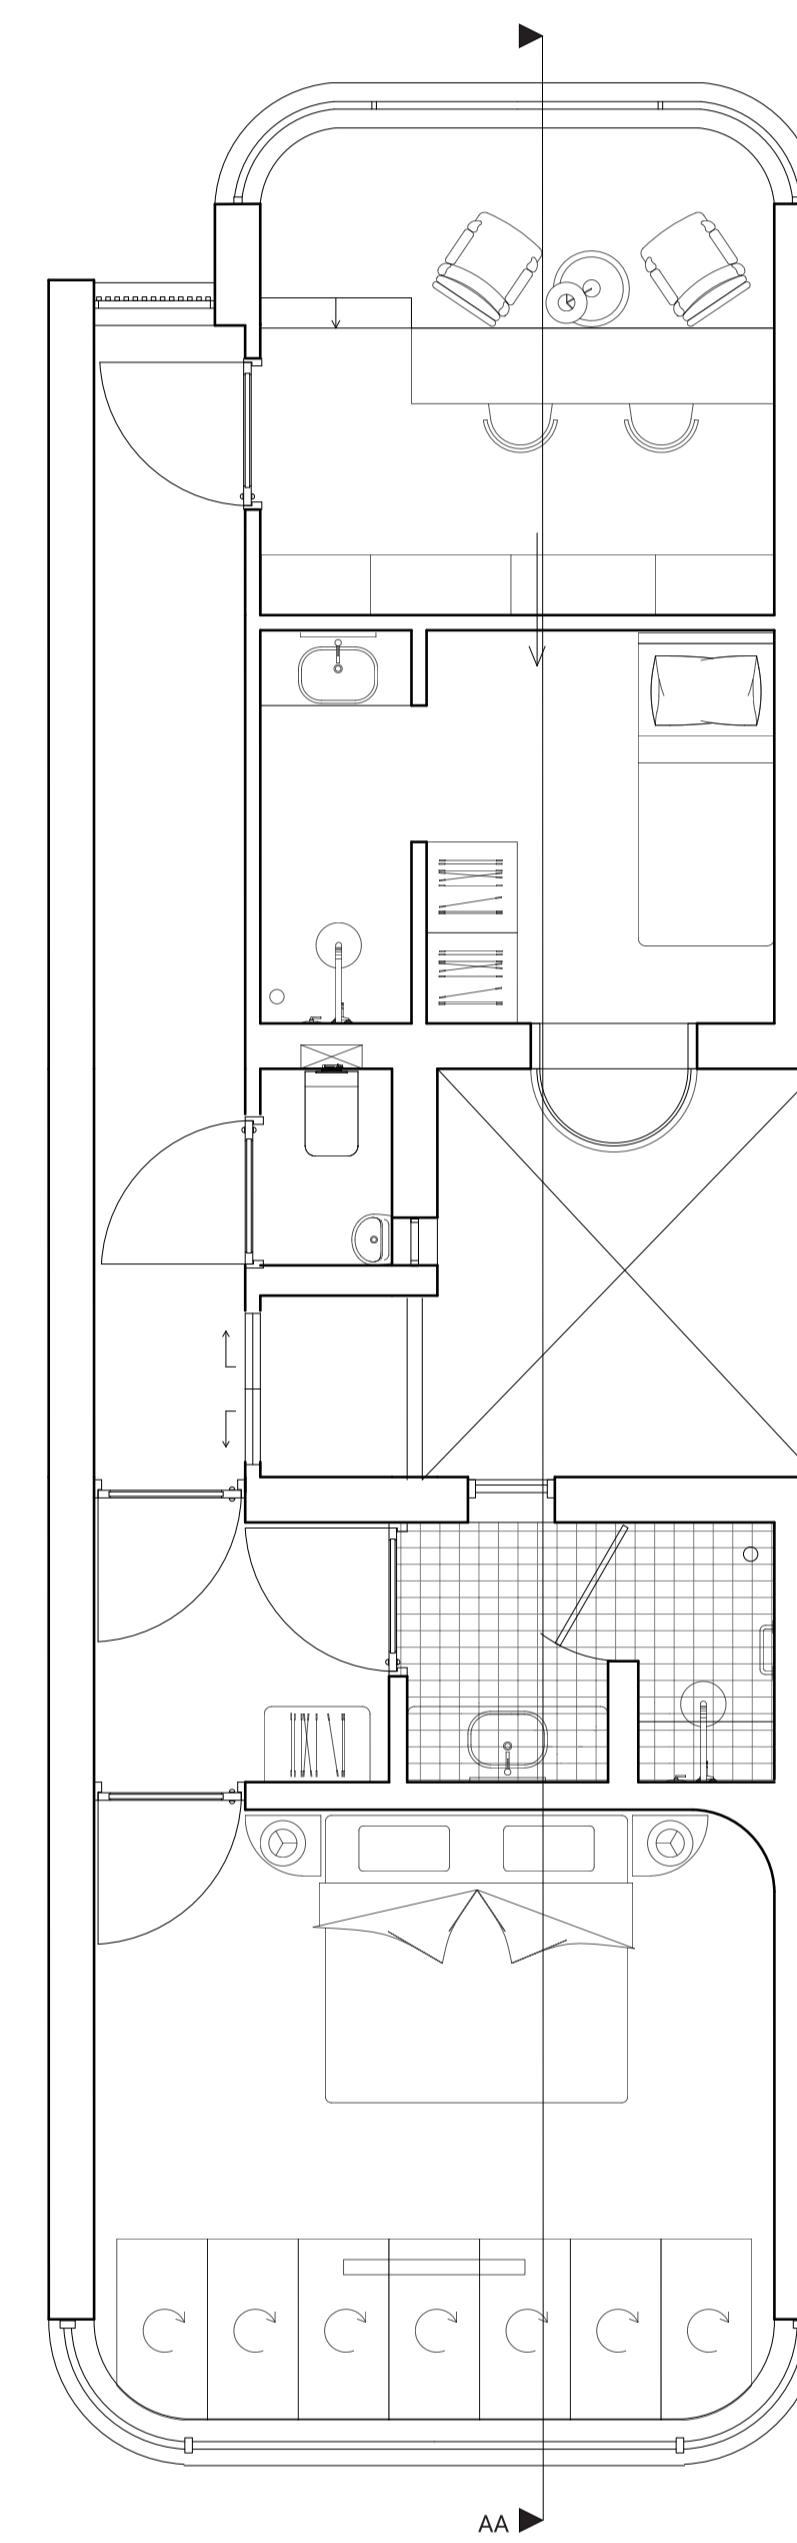

Doorsnede AA
Schaal 1:50

Kelder
Schaal 1:50

Begane grond
Schaal 1:50

Eerste verdieping
Schaal 1:50

Tweede verdieping
Schaal 1:50

Dak
Schaal 1:50

Voorgevel Paradijsselpark
Schaal 1:100

Achtergevel Paradijsselpark
Schaal 1:100