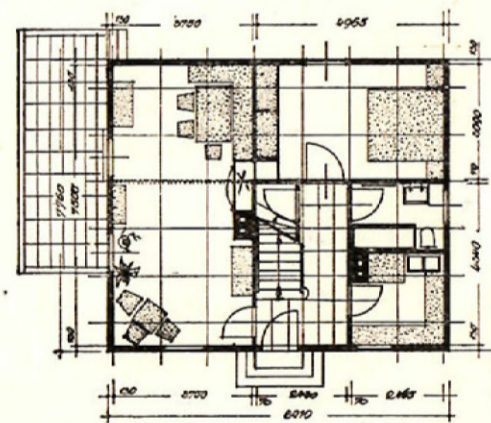

Derde verdieping 1:50

voorgevel 1:50

rechtergevel 1:50

achtergevel 1:50

linkergevel 1:50

doorsnede A-A 1:50

doorsnede B-B 1:50

Typ 670a

5-room-flat. Ground floor: kitchen, living-room, bedroom, bath. 1st floor: 2 bed-rooms.

Logis à 5 chambres. Rez-de-chaussée: cuisine, chambre, chambre à coucher, bain. Etage: 2 chambres à coucher.

5-Raum-Wohnung. Parterre: Küche, Wohnraum, Schlafzimmer, Bad. Obergeschoß: 2 Schlafräume.