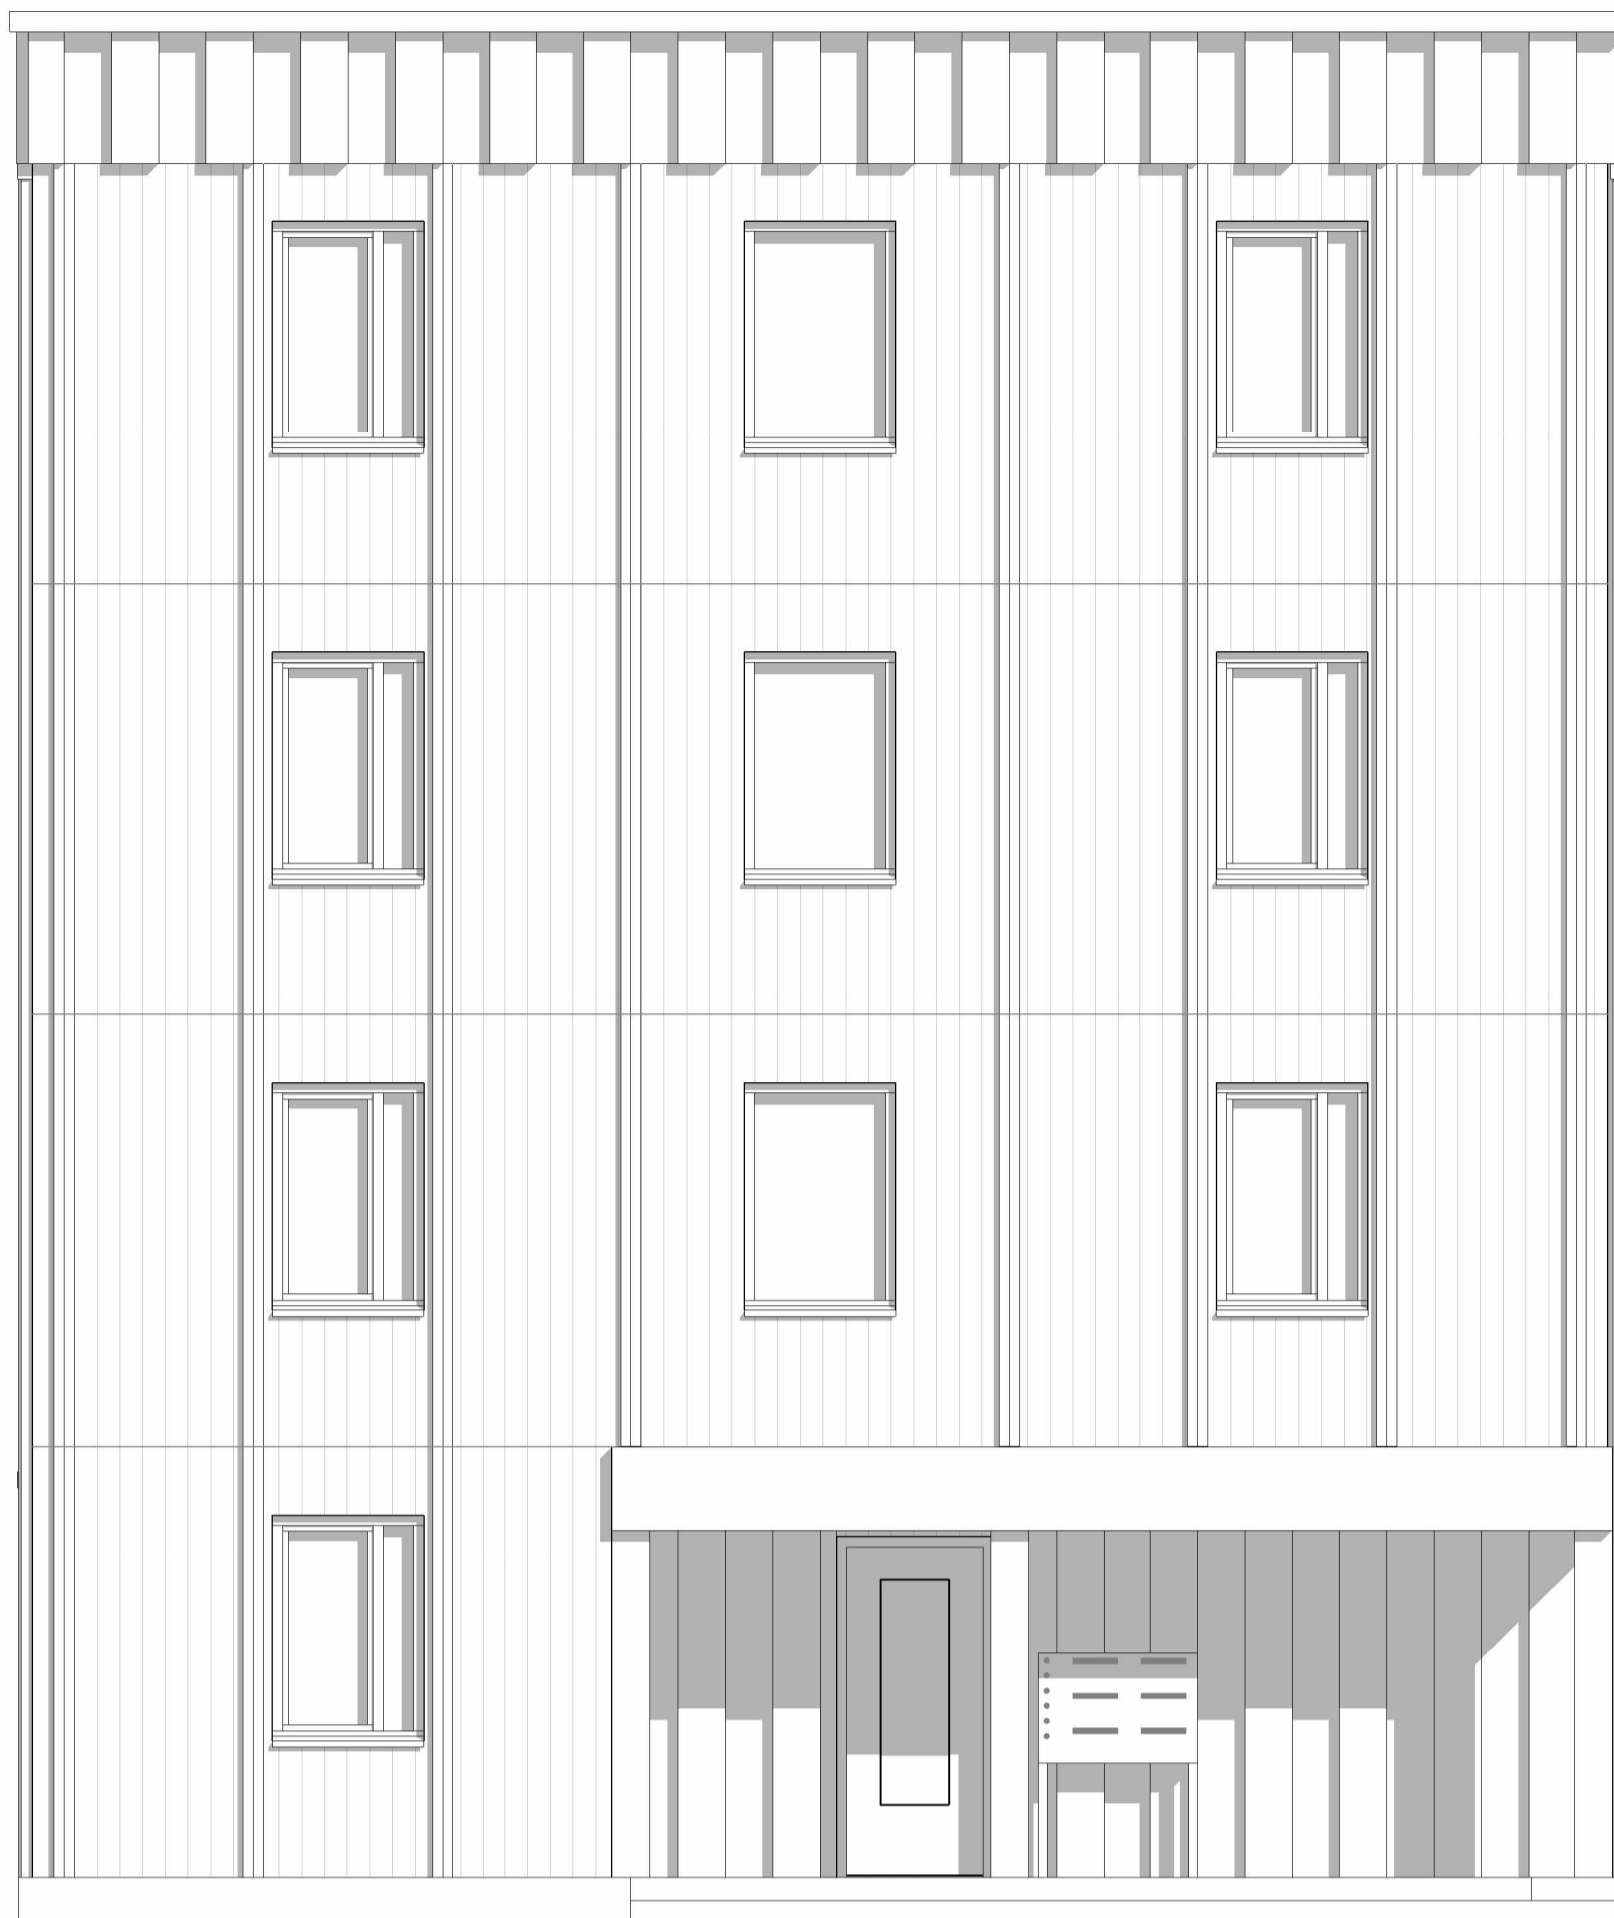

voorgevel 1:50