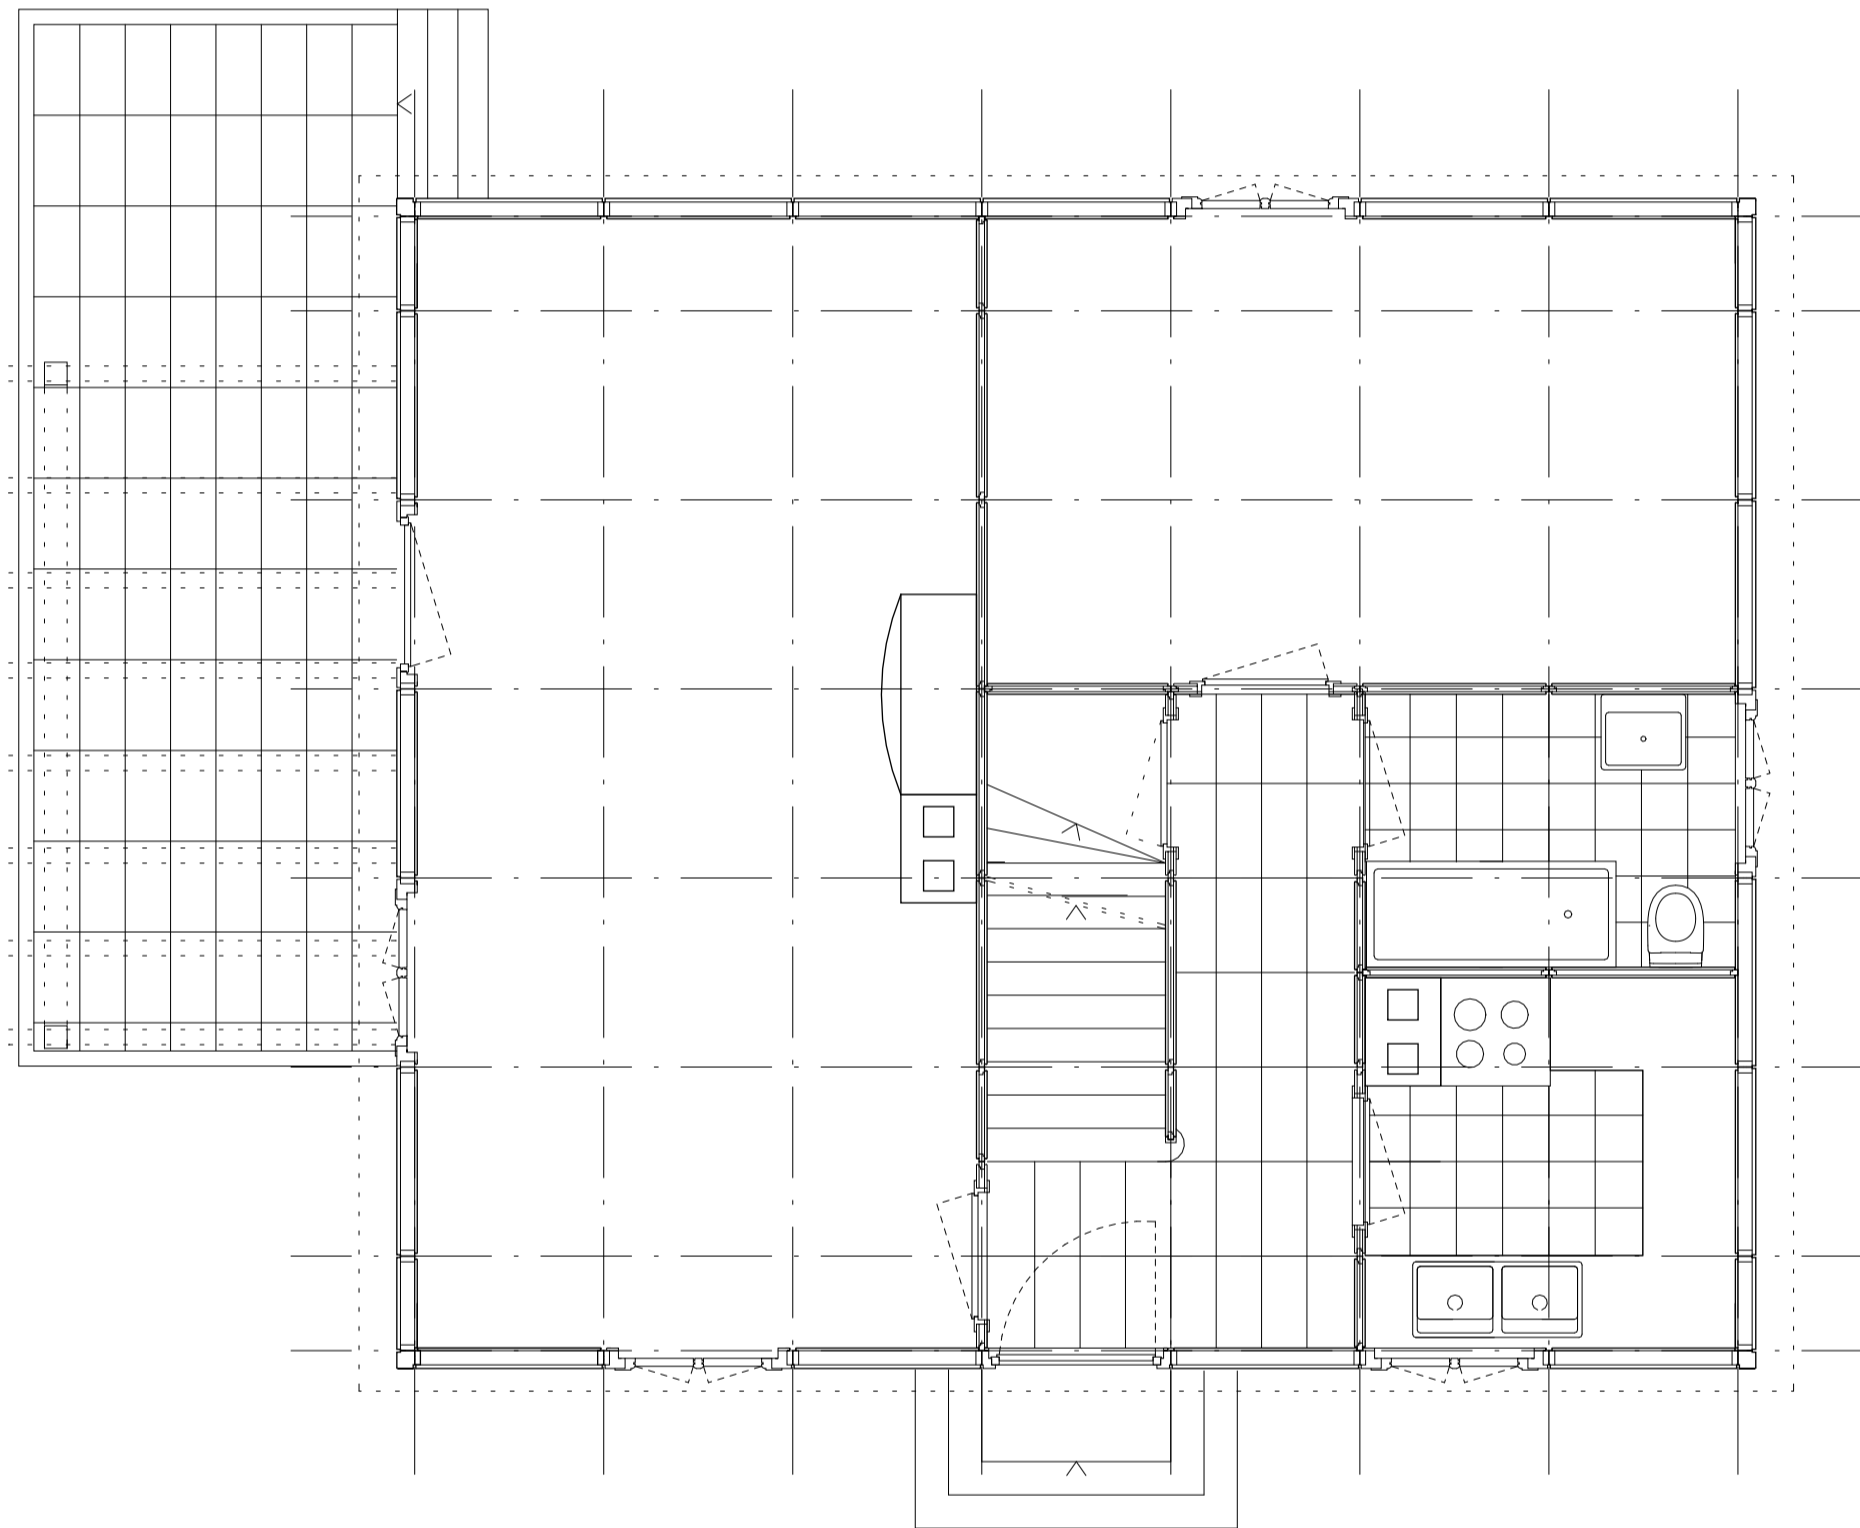

Elk appartement beschikt over een balkon waar bewoners kunnen ontspannen, genieten van de frisse lucht en uitzicht op de groene omgeving.

situatie 1 :1000

Begane grond 1:50

Eerste verdieping 1:50

Tweede verdieping 1:50

Derde verdieping 1:50

voorgevel 1:50

rechtergevel 1:50

achtergevel 1:50

linkergevel 1:50

doorsnede A-A 1:50

doorsnede B-B 1:50

Typ 670a

5-room-flat. Ground floor: kitchen, living-room, bedroom, bath. 1st floor: 2 bed-rooms.

Logis à 5 chambres. Rez-de-chaussée: cuisine, chambre, chambre à coucher, bain. Etage: 2 chambres à coucher.

5-Raum-Wohnung. Parterre: Küche, Wohnraum, Schlafzimmer, Bad. Obergeschoß: 2 Schlafräume.