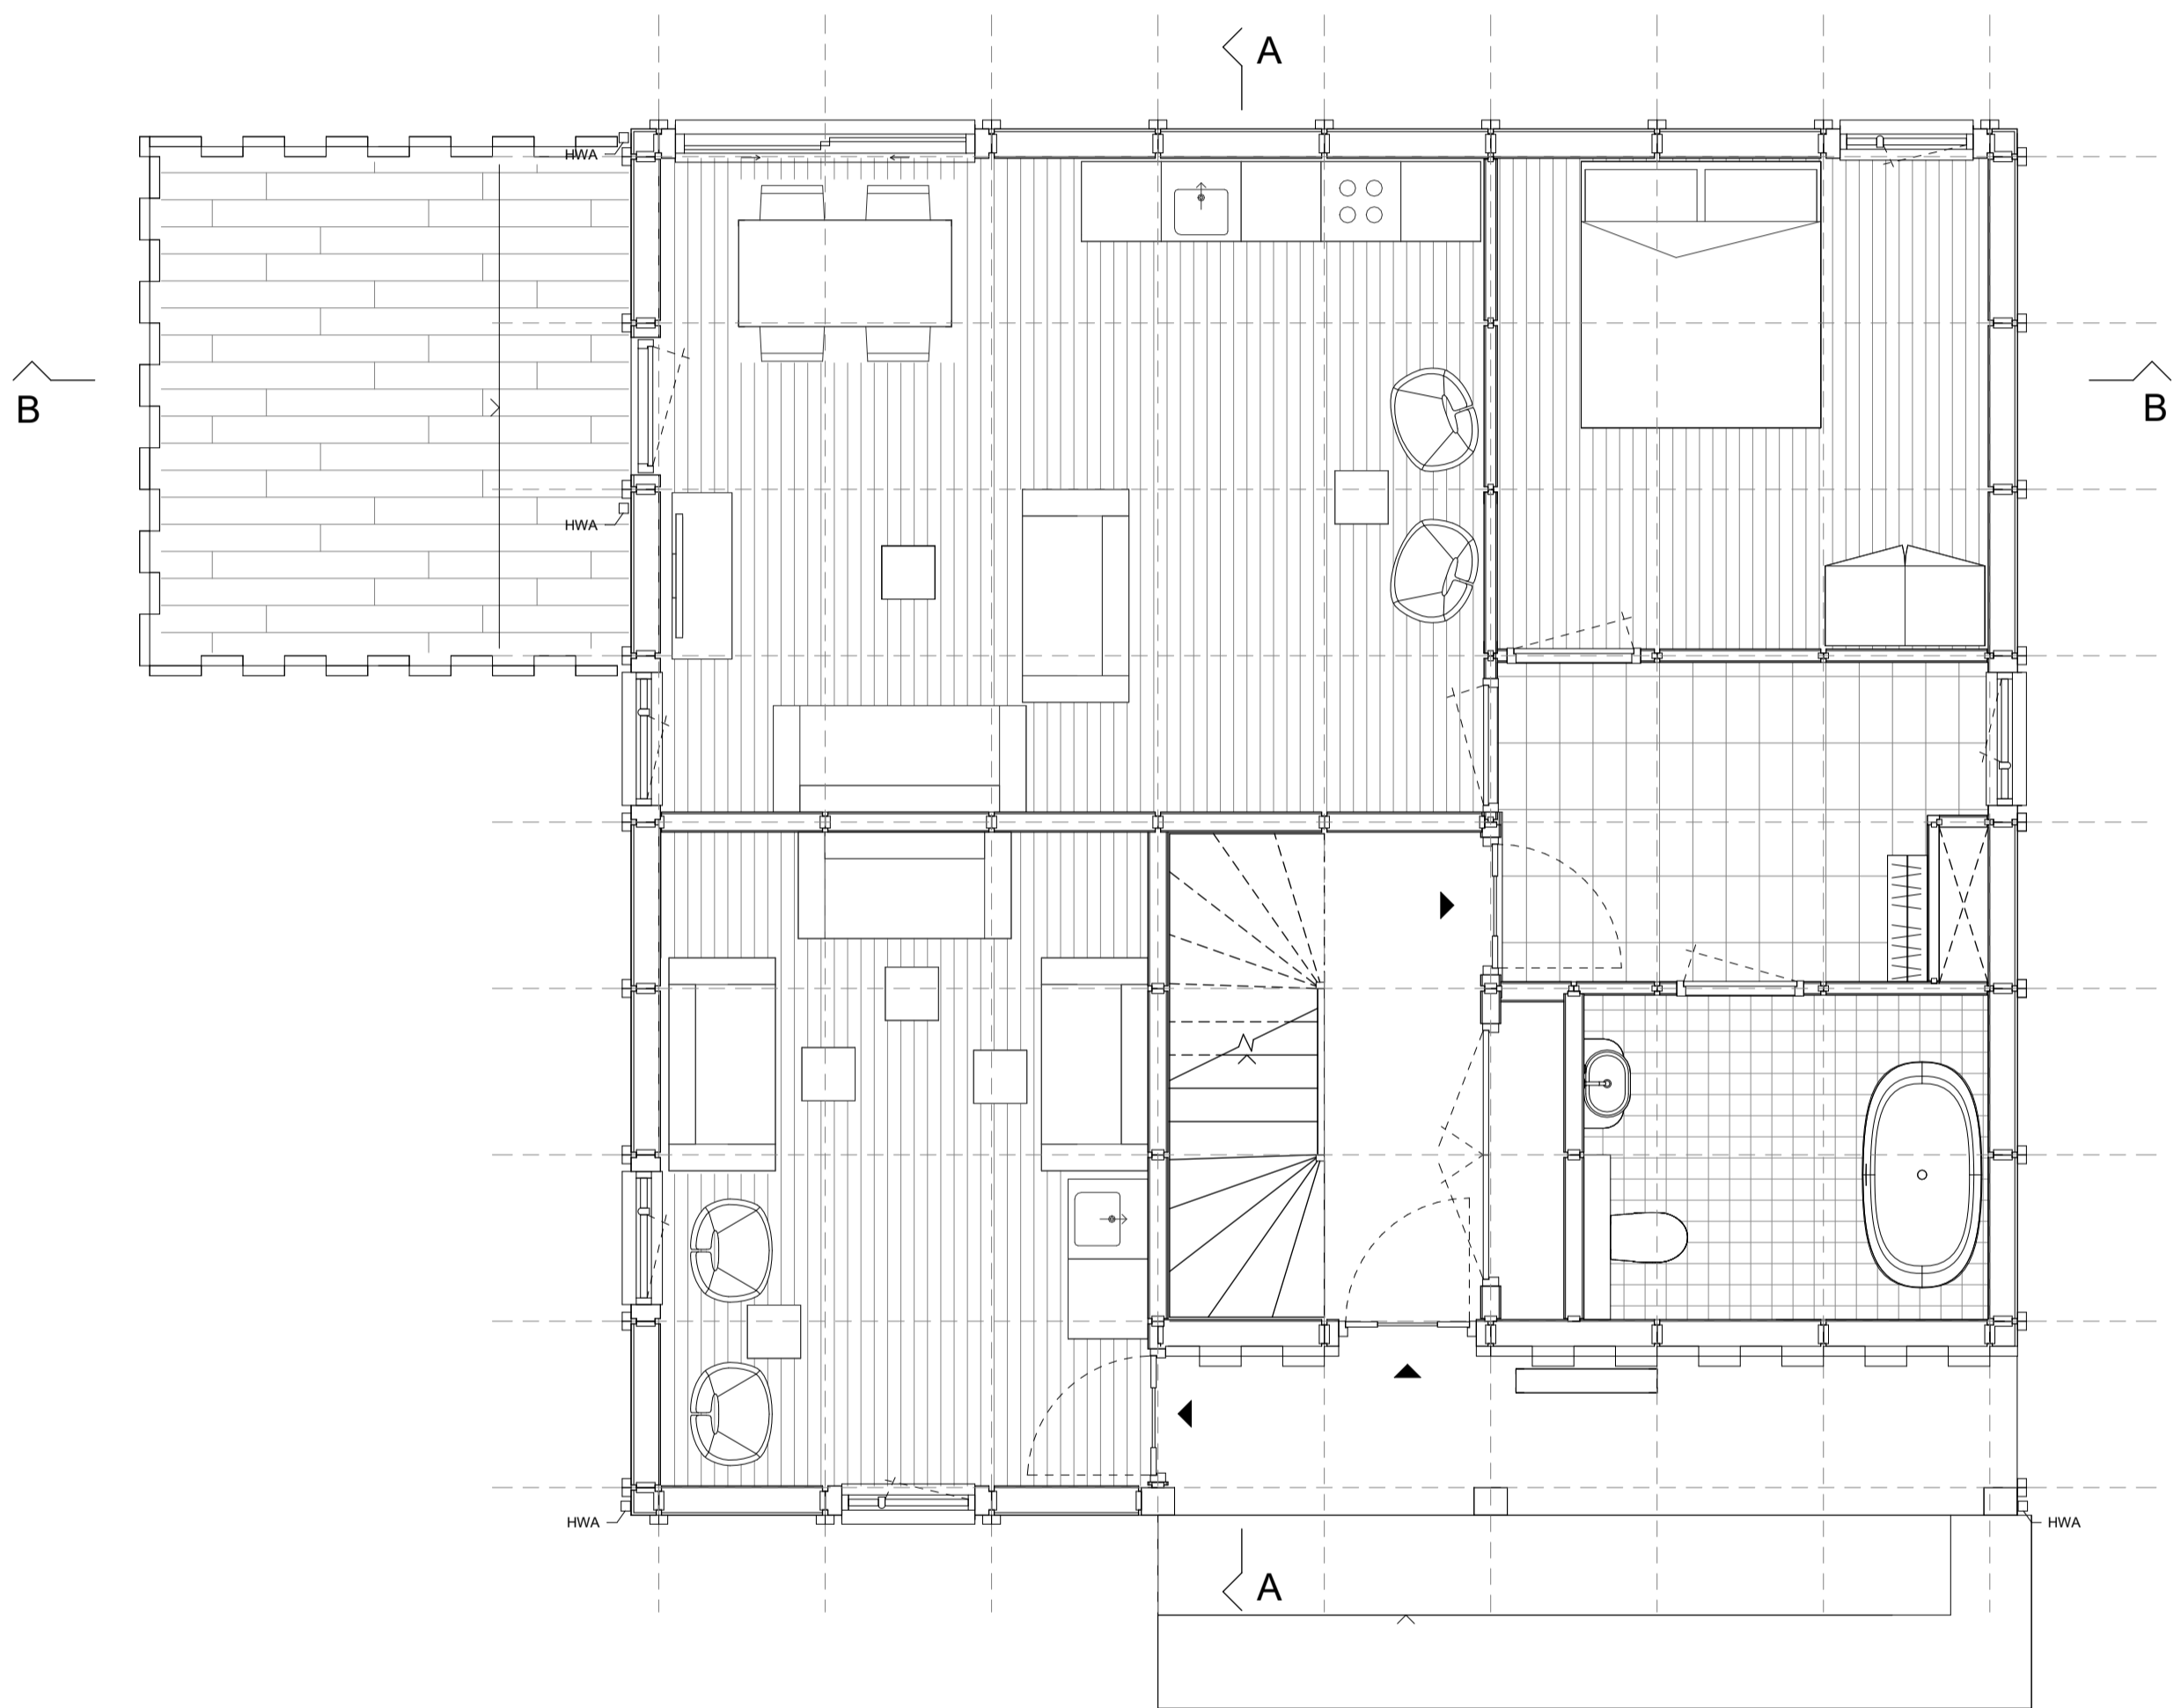

De Ontmoetingsplek: Appartementen voor Elke Levensfase

Dit moderne vier verdiepingen tellende huis is perfect voor senioren, gezinnen en alleenstaanden. Geniet van de ruime appartementen en de gemeenschappelijke ruimtes.

Elk appartement beschikt over een balkon waar bewoners kunnen ontspannen, genieten van de frisse lucht en uitzicht op de groene omgeving.

situatie 1 :1000

Begane grond 1:50

Eerste verdieping 1:50

Tweede verdieping 1:50

Derde verdieping 1:50

voorgevel 1:50

rechtergevel 1:50

achtergevel 1:50

linkergevel 1:50

doorsnede A-A 1:50

doorsnede B-B 1:50

Typ 670a

5-room-flat. Ground floor: kitchen, living-room, bedroom, bath. 1st floor: 2 bed-rooms.

Logis à 5 chambres. Rez-de-chaussée: cuisine, chambre, chambre à coucher, bain. Etage: 2 chambres à coucher.

5-Raum-Wohnung. Parterre: Küche, Wohnraum, Schlafzimmer, Bad. Obergeschoß: 2 Schlafräume.