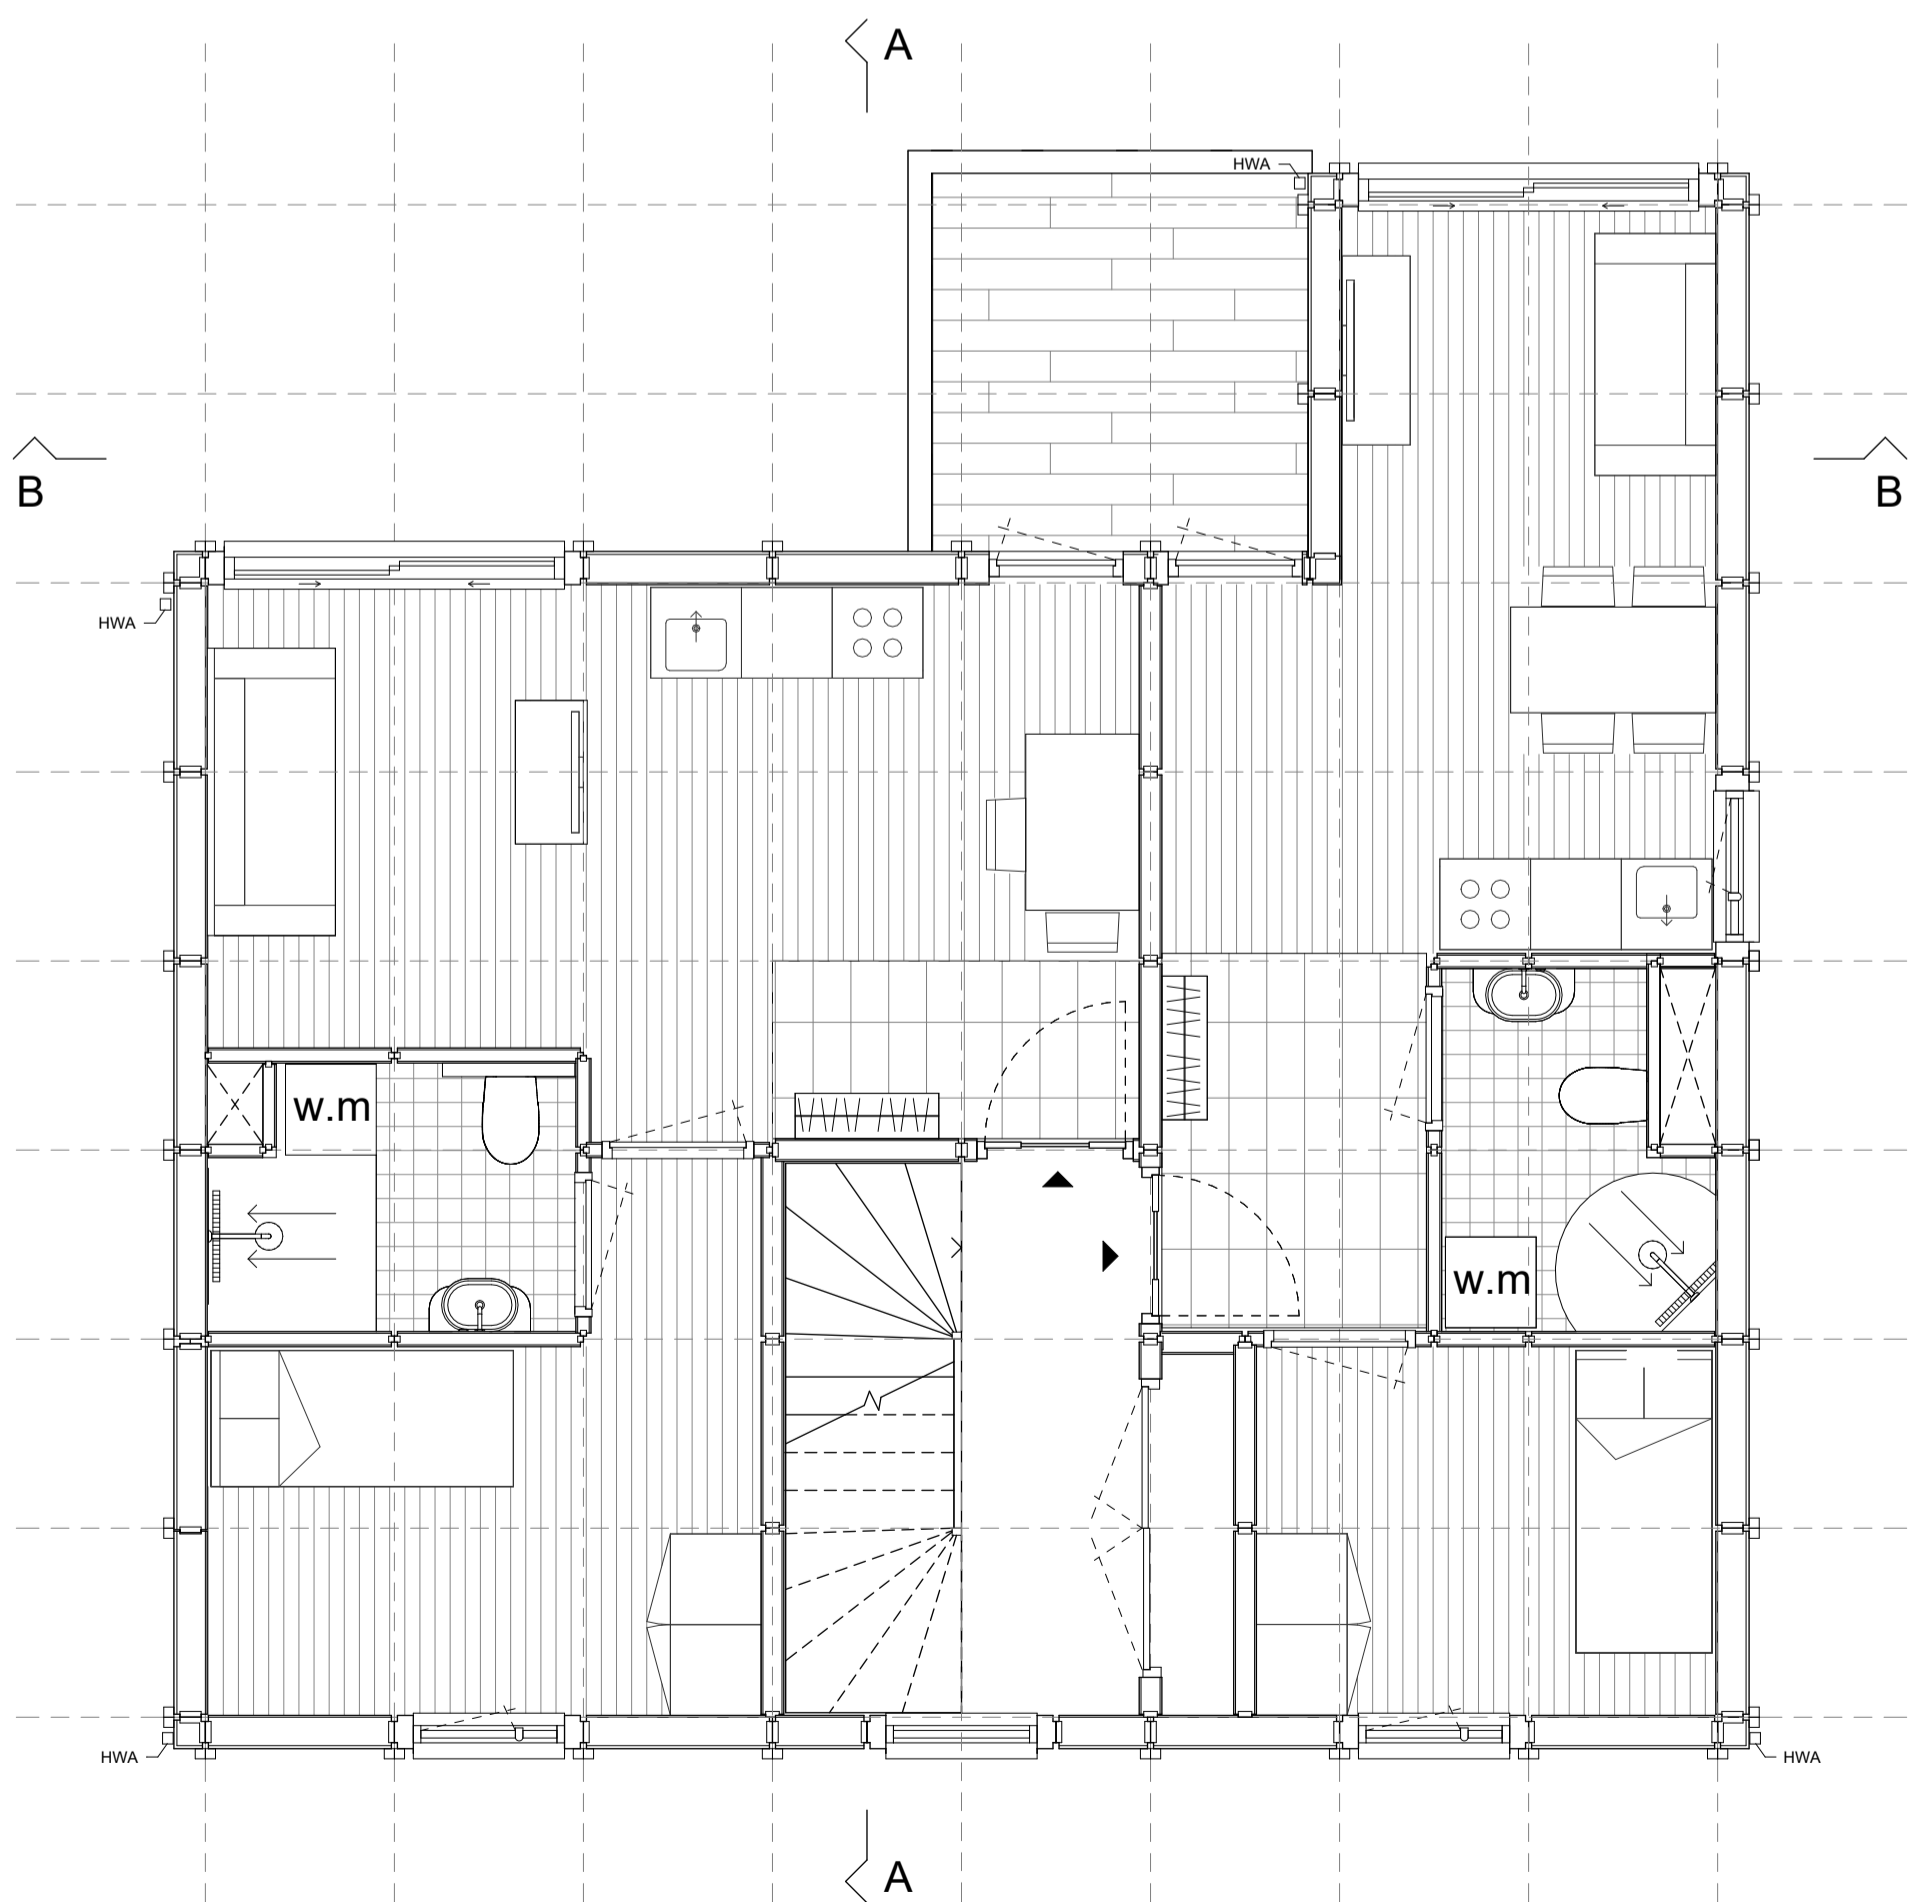

De Ontmoetingsplek: Appartementen voor Elke Levensfase

Dit moderne vier verdiepingen tellende huis is perfect voor senioren, gezinnen en alleenstaanden. Geniet van de ruime appartementen en de gemeenschappelijke ruimtes.

Elk appartement beschikt over een balkon waar bewoners kunnen ontspannen, genieten van de frisse lucht en uitzicht op de groene omgeving.

situatie 1 :1000

Begane grond 1:50

Eerste verdieping 1:50

Tweede verdieping 1:50

Derde verdieping 1:50

voorgevel 1:50

rechtergevel 1:50

achtergevel 1:50

linkergevel 1:50

doorsnede A-A 1:50

doorsnede B-B 1:50

Typ 670a

5-room-flat. Ground floor: kitchen, living-room, bedroom, bath. 1st floor: 2 bed-rooms.

Logis à 5 chambres. Rez-de-chaussée: cuisine, chambre, chambre à coucher, bain. Etage: 2 chambres à coucher.

5-Raum-Wohnung. Parterre: Küche, Wohnraum, Schlafzimmer, Bad. Obergeschoß: 2 Schlafräume.