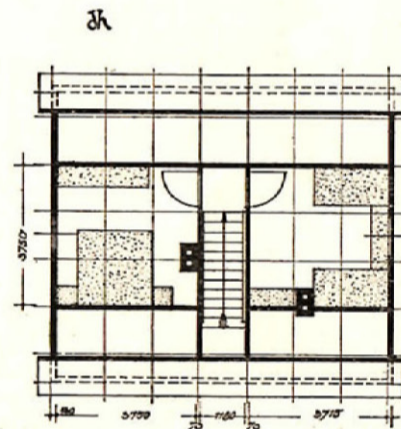

Derde verdieping 1:50

voorgevel 1:50

rechtergevel 1:50

achtergevel 1:50

linkergevel 1:50

doorsnede A-A 1:50

doorsnede B-B 1:50

Typ 670a

5-room-flat. Ground floor: kitchen, living-room, bedroom, bath. 1st floor: 2 bed-rooms.

Logis à 5 chambres. Rez-de-chaussée: cuisine, chambre, chambre à coucher, bain. Etage: 2 chambres à coucher.

5-Raum-Wohnung. Parterre: Küche, Wohnraum, Schlafzimmer, Bad. Obergeschoß: 2 Schlafräume.