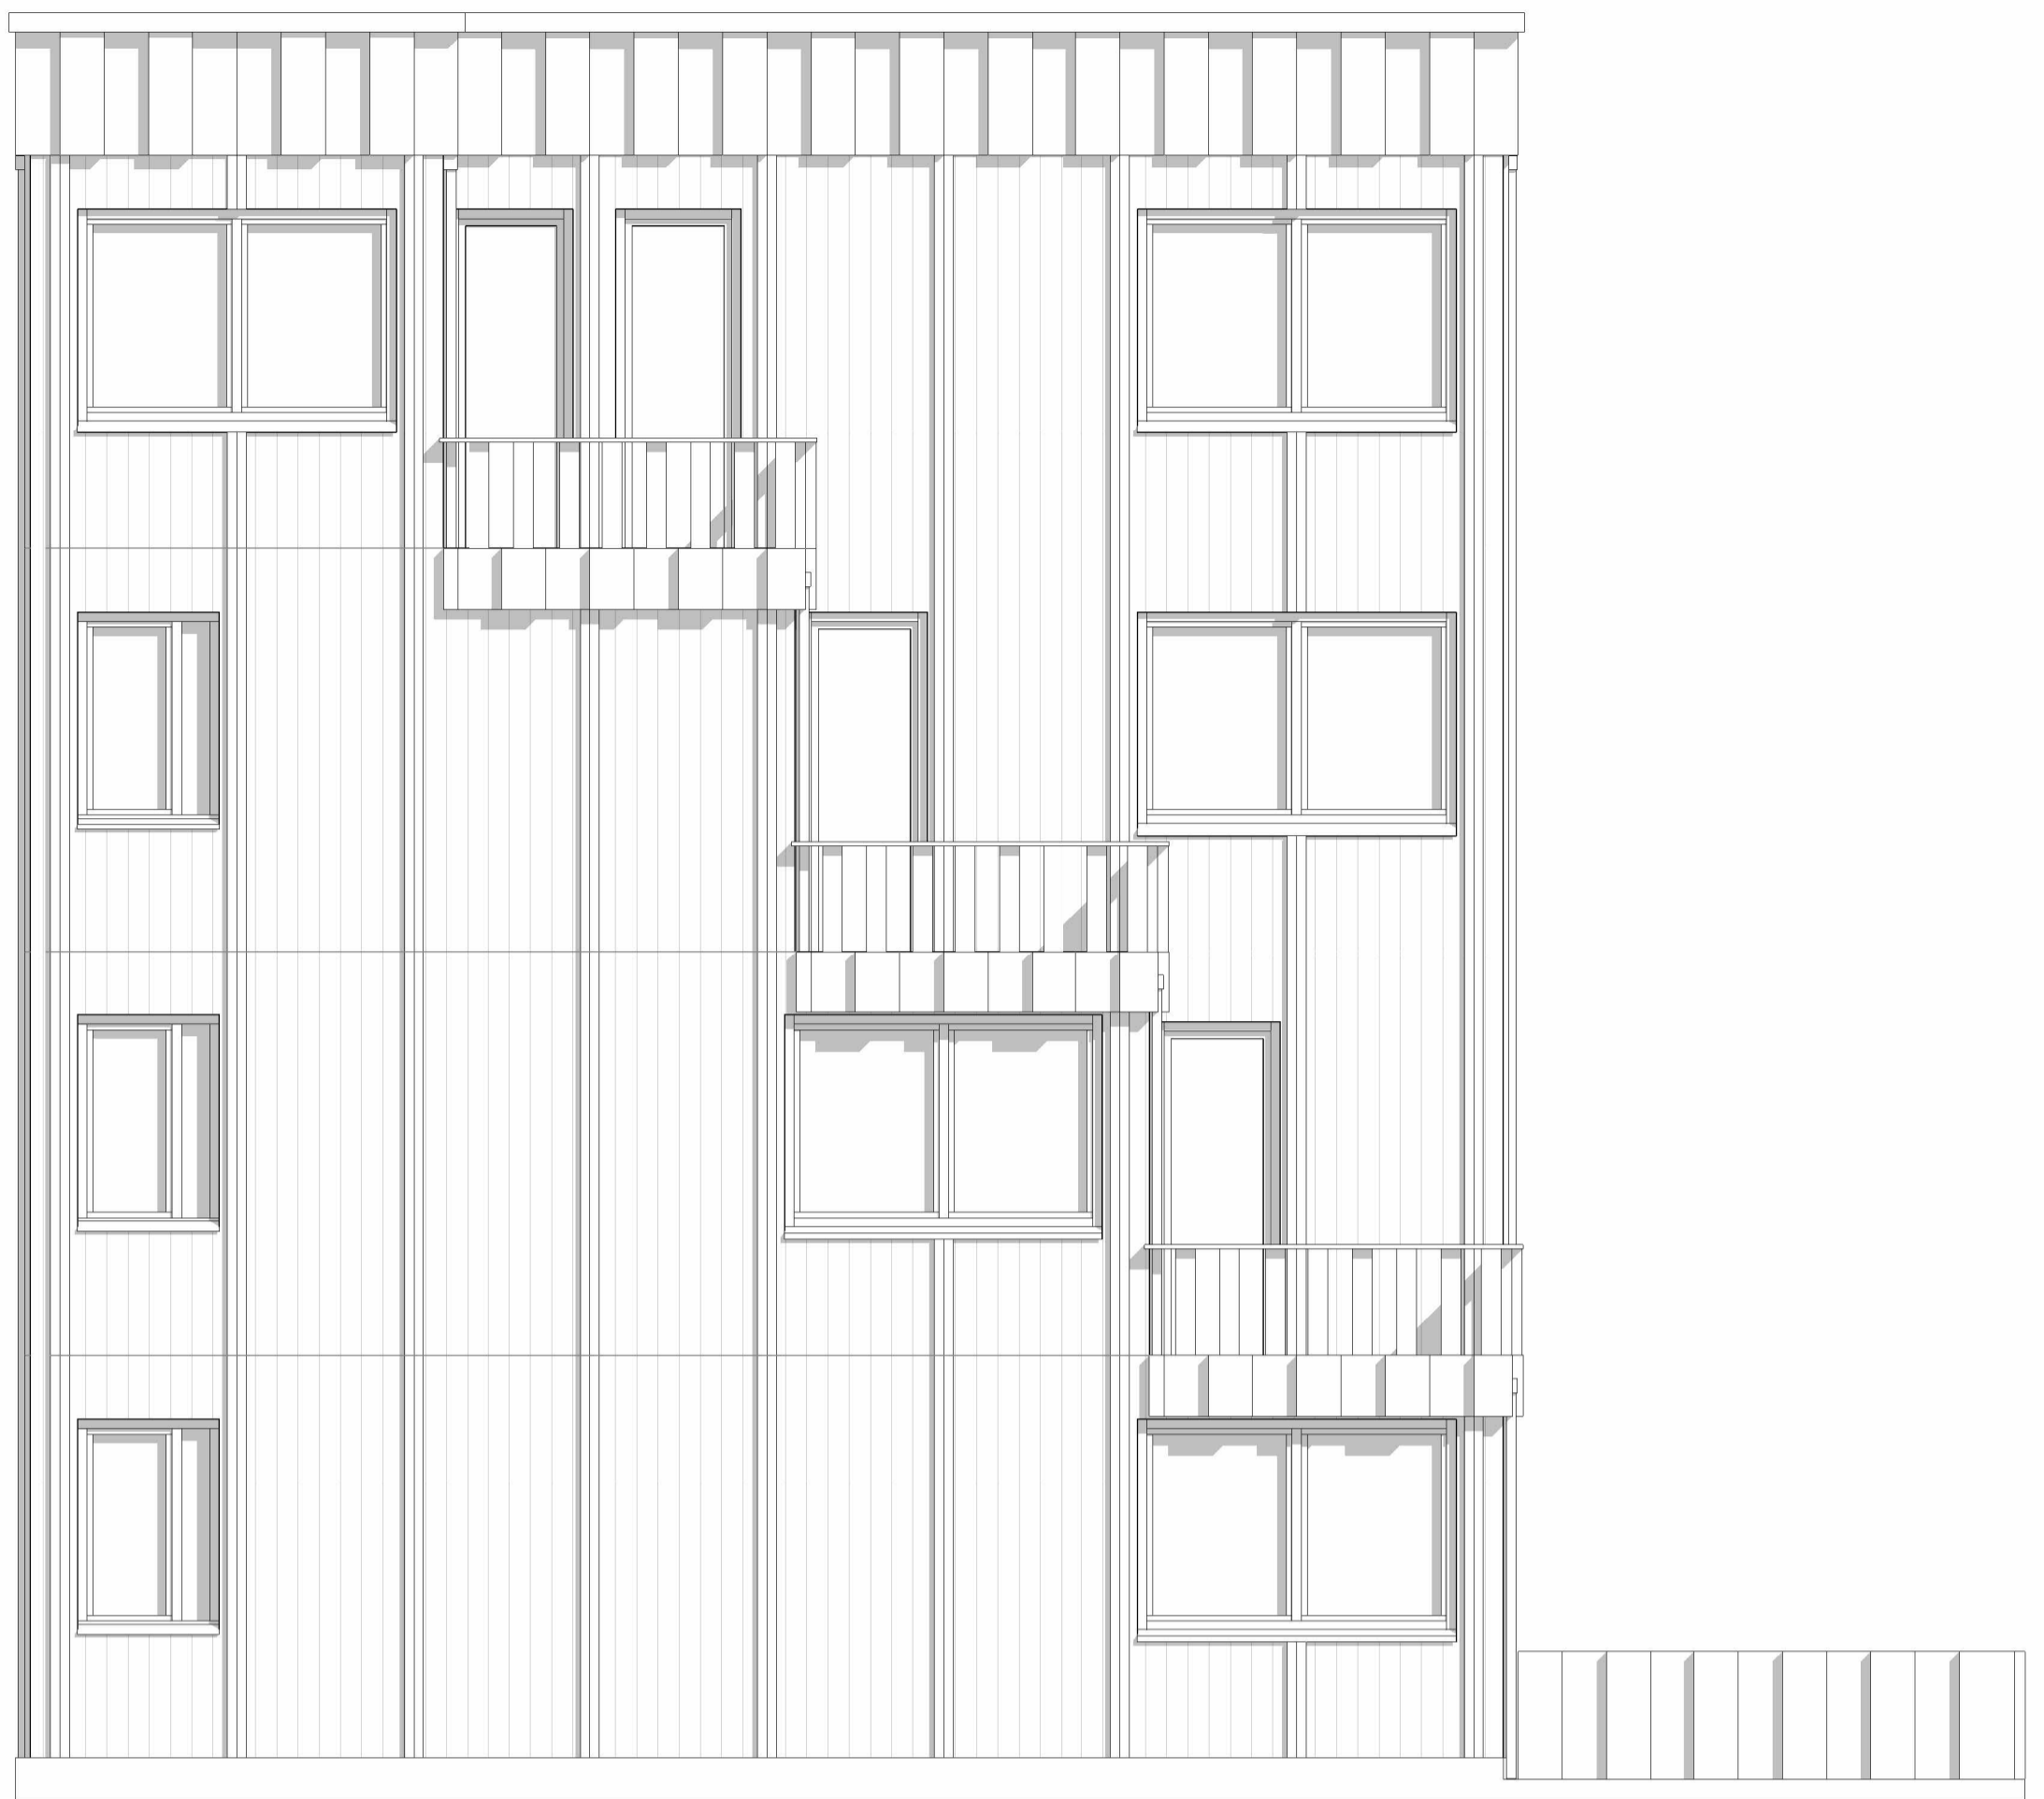

De Ontmoetingsplek: Appartementen voor Elke Levensfase

Dit moderne vier verdiepingen tellende huis is perfect voor senioren, gezinnen en alleenstaanden. Geniet van de ruime appartementen en de gemeenschappelijke ruimtes.

Elk appartement beschikt over een balkon waar bewoners kunnen ontspannen, genieten van de frisse lucht en uitzicht op de groene omgeving.

situatie 1 :1000

Begane grond 1:50

Eerste verdieping 1:50

Tweede verdieping 1:50

Derde verdieping 1:50

voorgevel 1:50

rechtergevel 1:50

achtergevel 1:50

linkergevel 1:50

doorsnede A-A 1:50

doorsnede B-B 1:50

Typ 670a

Begane grond 1:50