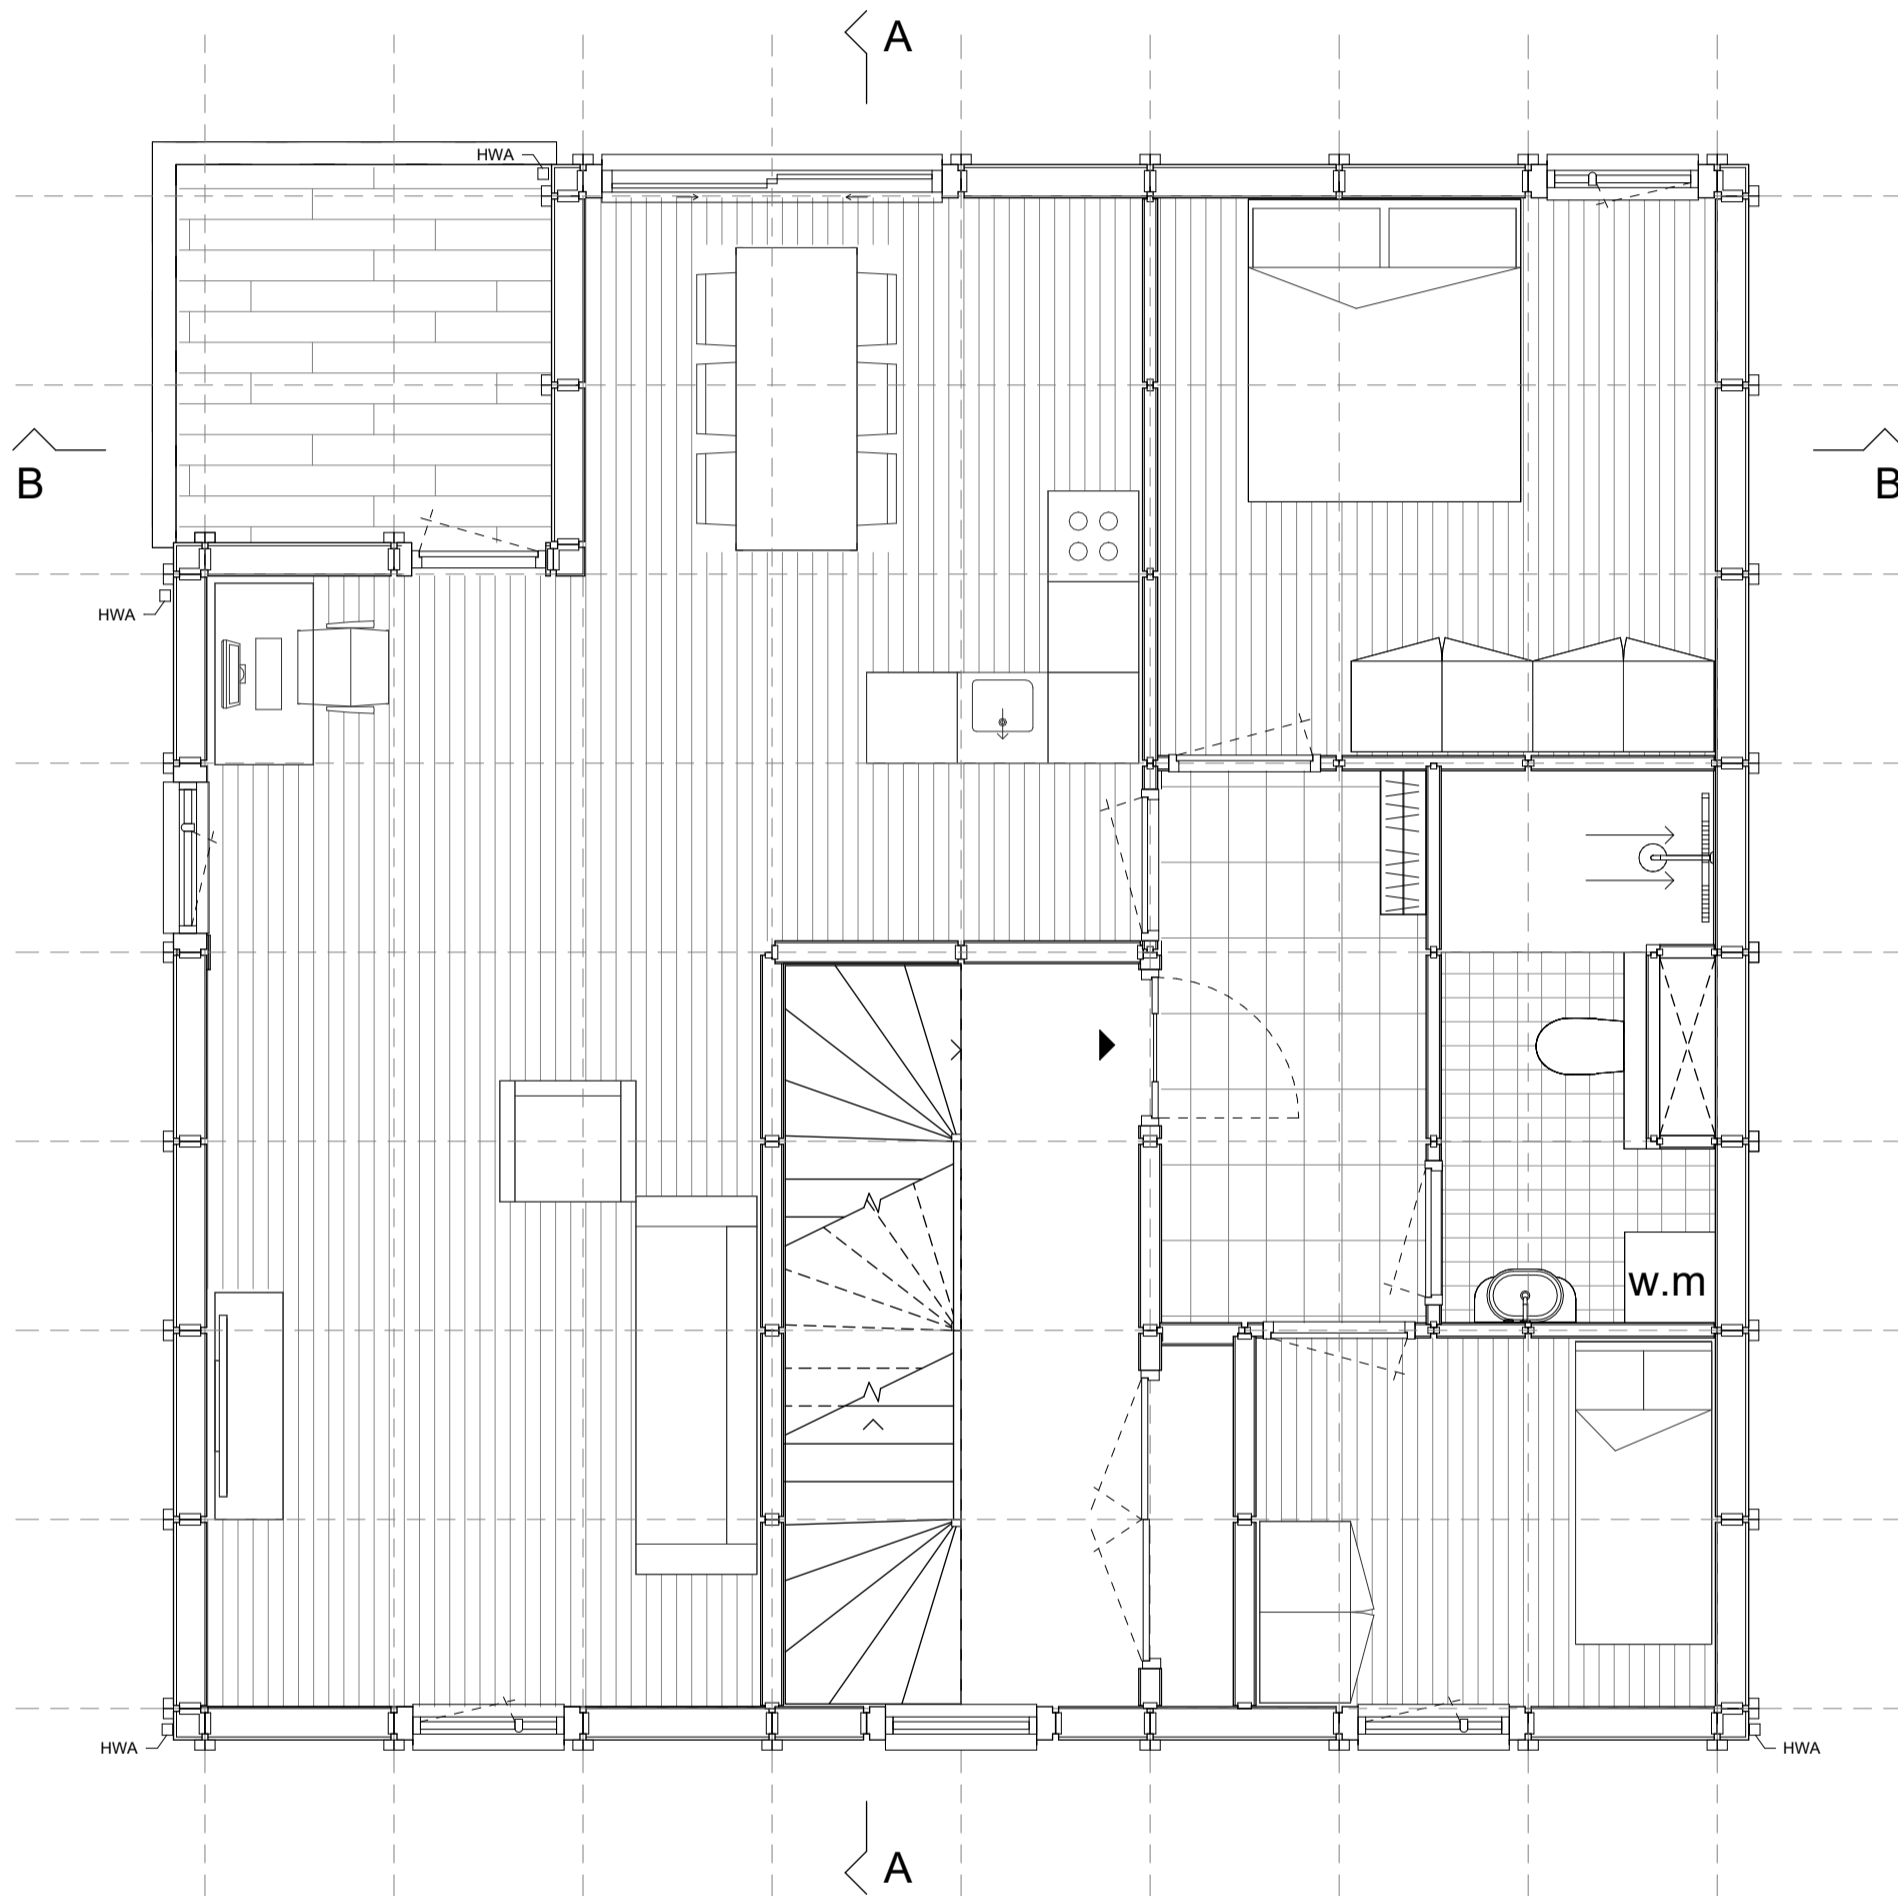

De Ontmoetingsplek: Appartementen voor Elke Levensfase

Dit moderne vier verdiepingen tellende huis is perfect voor senioren, gezinnen en alleenstaanden. Geniet van de ruime appartementen en de gemeenschappelijke ruimtes.

Elk appartement beschikt over een balkon waar bewoners kunnen ontspannen, genieten van de frisse lucht en uitzicht op de groene omgeving.

situatie 1 :1000

Begane grond 1:50

Eerste verdieping 1:50

Tweede verdieping 1:50

Derde verdieping 1:50

voorgevel 1:50

rechtergevel 1:50

achtergevel 1:50

linkergevel 1:50

doorsnede A-A 1:50

doorsnede B-B 1:50

Typ 670a

5-room-flat. Ground floor: kitchen, living-room, bedroom, bath. 1st floor: 2 bed-rooms.

Logis à 5 chambres. Rez-de-chaussée: cuisine, chambre, chambre à coucher, bain. Etage: 2 chambres à coucher.

5-Raum-Wohnung. Parterre: Küche, Wohnraum, Schlafzimmer, Bad. Obergeschoß: 2 Schlafräume.