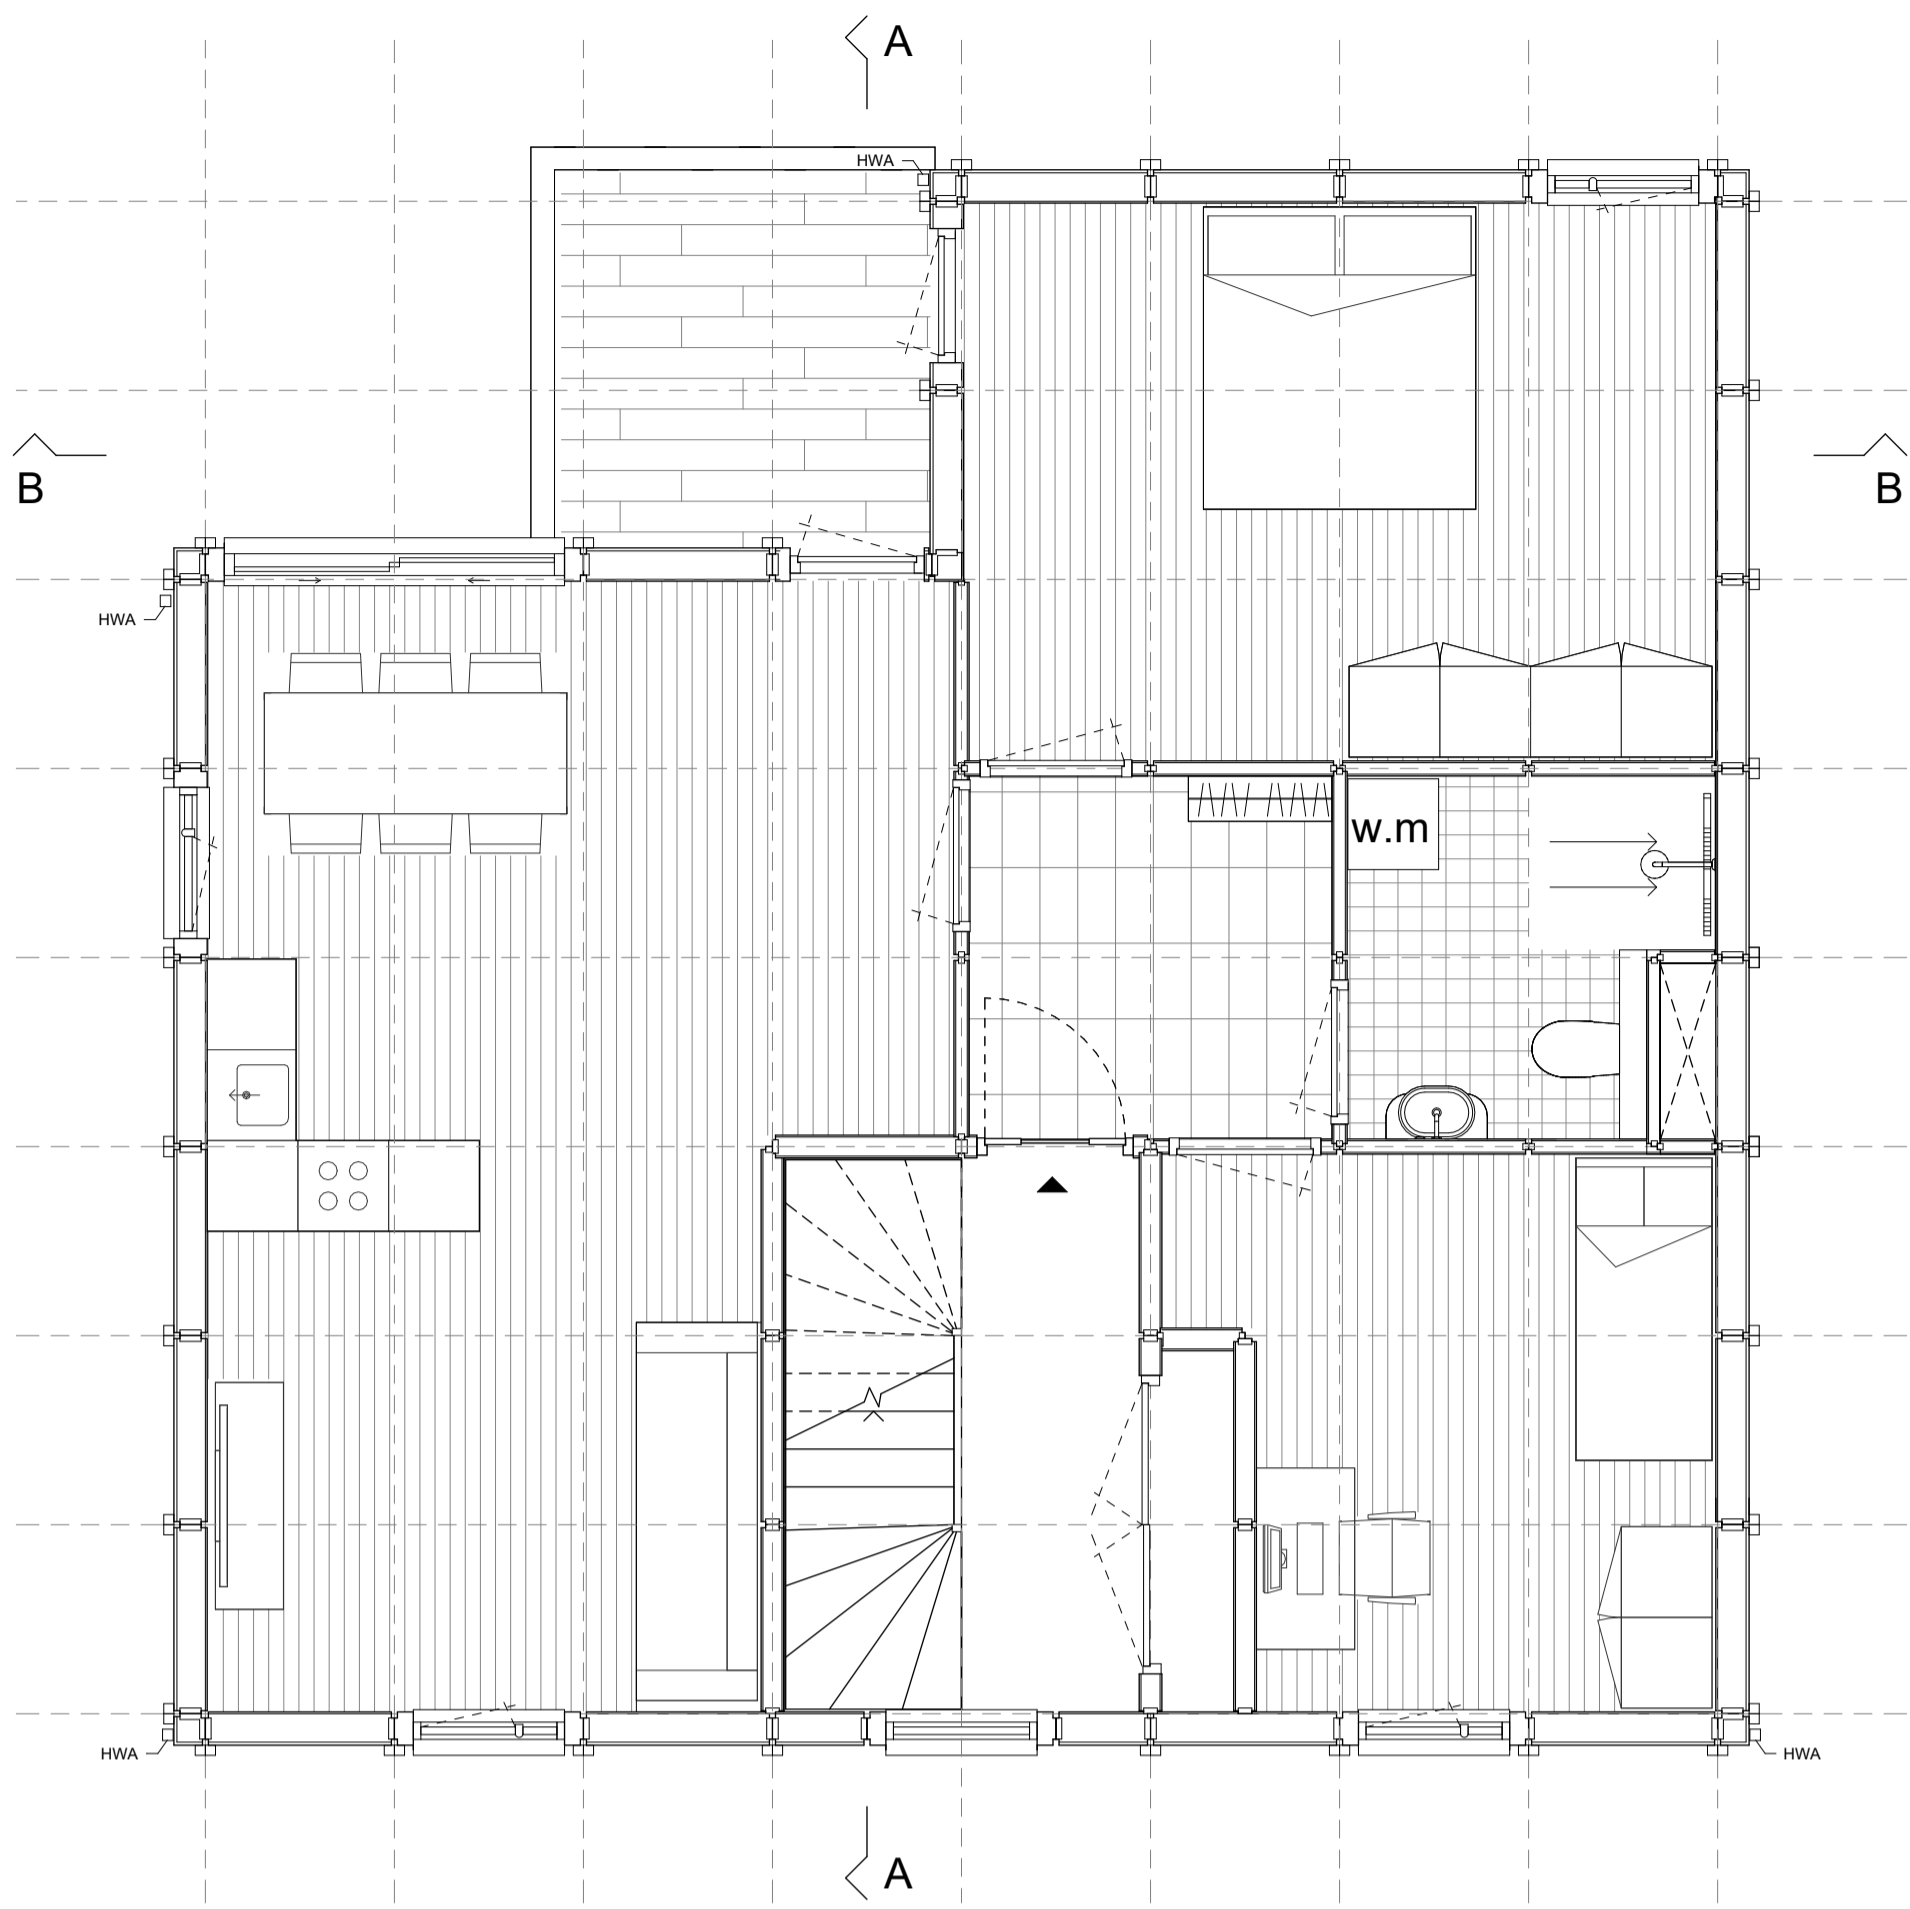

De Ontmoetingsplek: Appartementen voor Elke Levensfase

Dit moderne vier verdiepingen tellende huis is perfect voor senioren, gezinnen en alleenstaanden. Geniet van de ruime appartementen en de gemeenschappelijke ruimtes.

Elk appartement beschikt over een balkon waar bewoners kunnen ontspannen, genieten van de frisse lucht en uitzicht op de groene omgeving.

situatie 1 :1000

Begane grond 1:50

Eerste verdieping 1:50

Tweede verdieping 1:50

Derde verdieping 1:50

voorgevel 1:50

rechtergevel 1:50

achtergevel 1:50

linkergevel 1:50

doorsnede A-A 1:50

doorsnede B-B 1:50

Typ 670a

5-room-flat. Ground floor: kitchen, living-room, bedroom, bath. 1st floor: 2 bed-rooms.

Logis à 5 chambres. Rez-de-chaussée: cuisine, chambre, chambre à coucher, bain. Etage: 2 chambres à coucher.

5-Raum-Wohnung. Parterre: Küche, Wohnraum, Schlafzimmer, Bad. Obergeschoß: 2 Schlafräume.