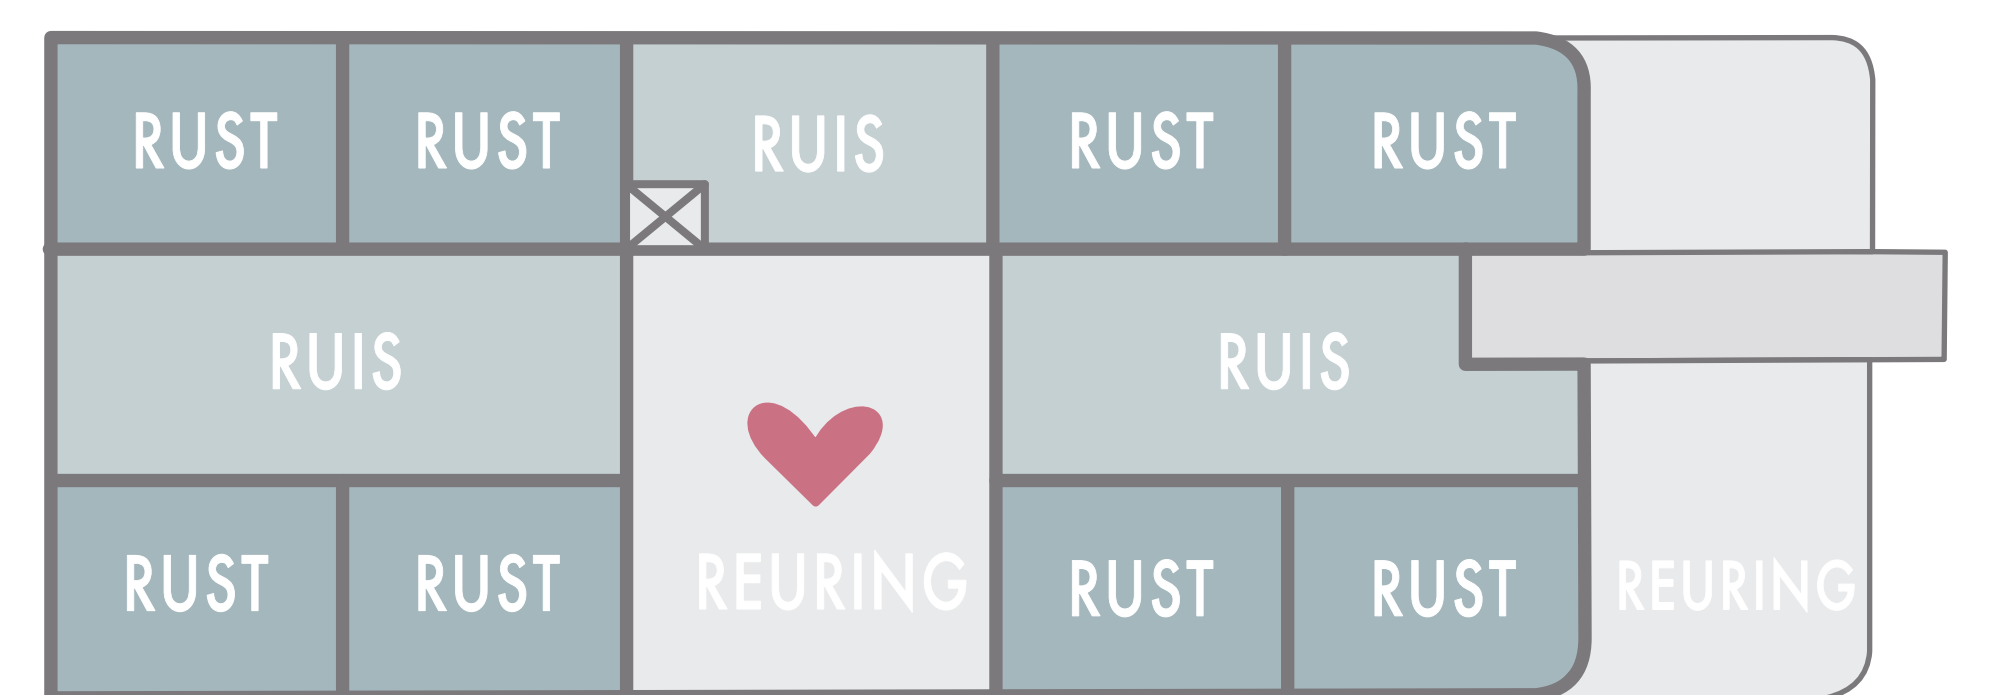

SCHOOLVOORBEELD

Madelon Mol - 1081968

Situatietekening 1:1000

Gevel 1:200

Doorsnede 1:200

Plattegrond begane grond 1:200

Plattegrond eerste verdieping 1:200

Detail 1:10

Plattegrond kelderbak 1:200

Plattegrond tweede verdieping 1:200

Plattegrond derde verdieping 1:200

Constructieprincipe

Flexibiliteit in de toekomst