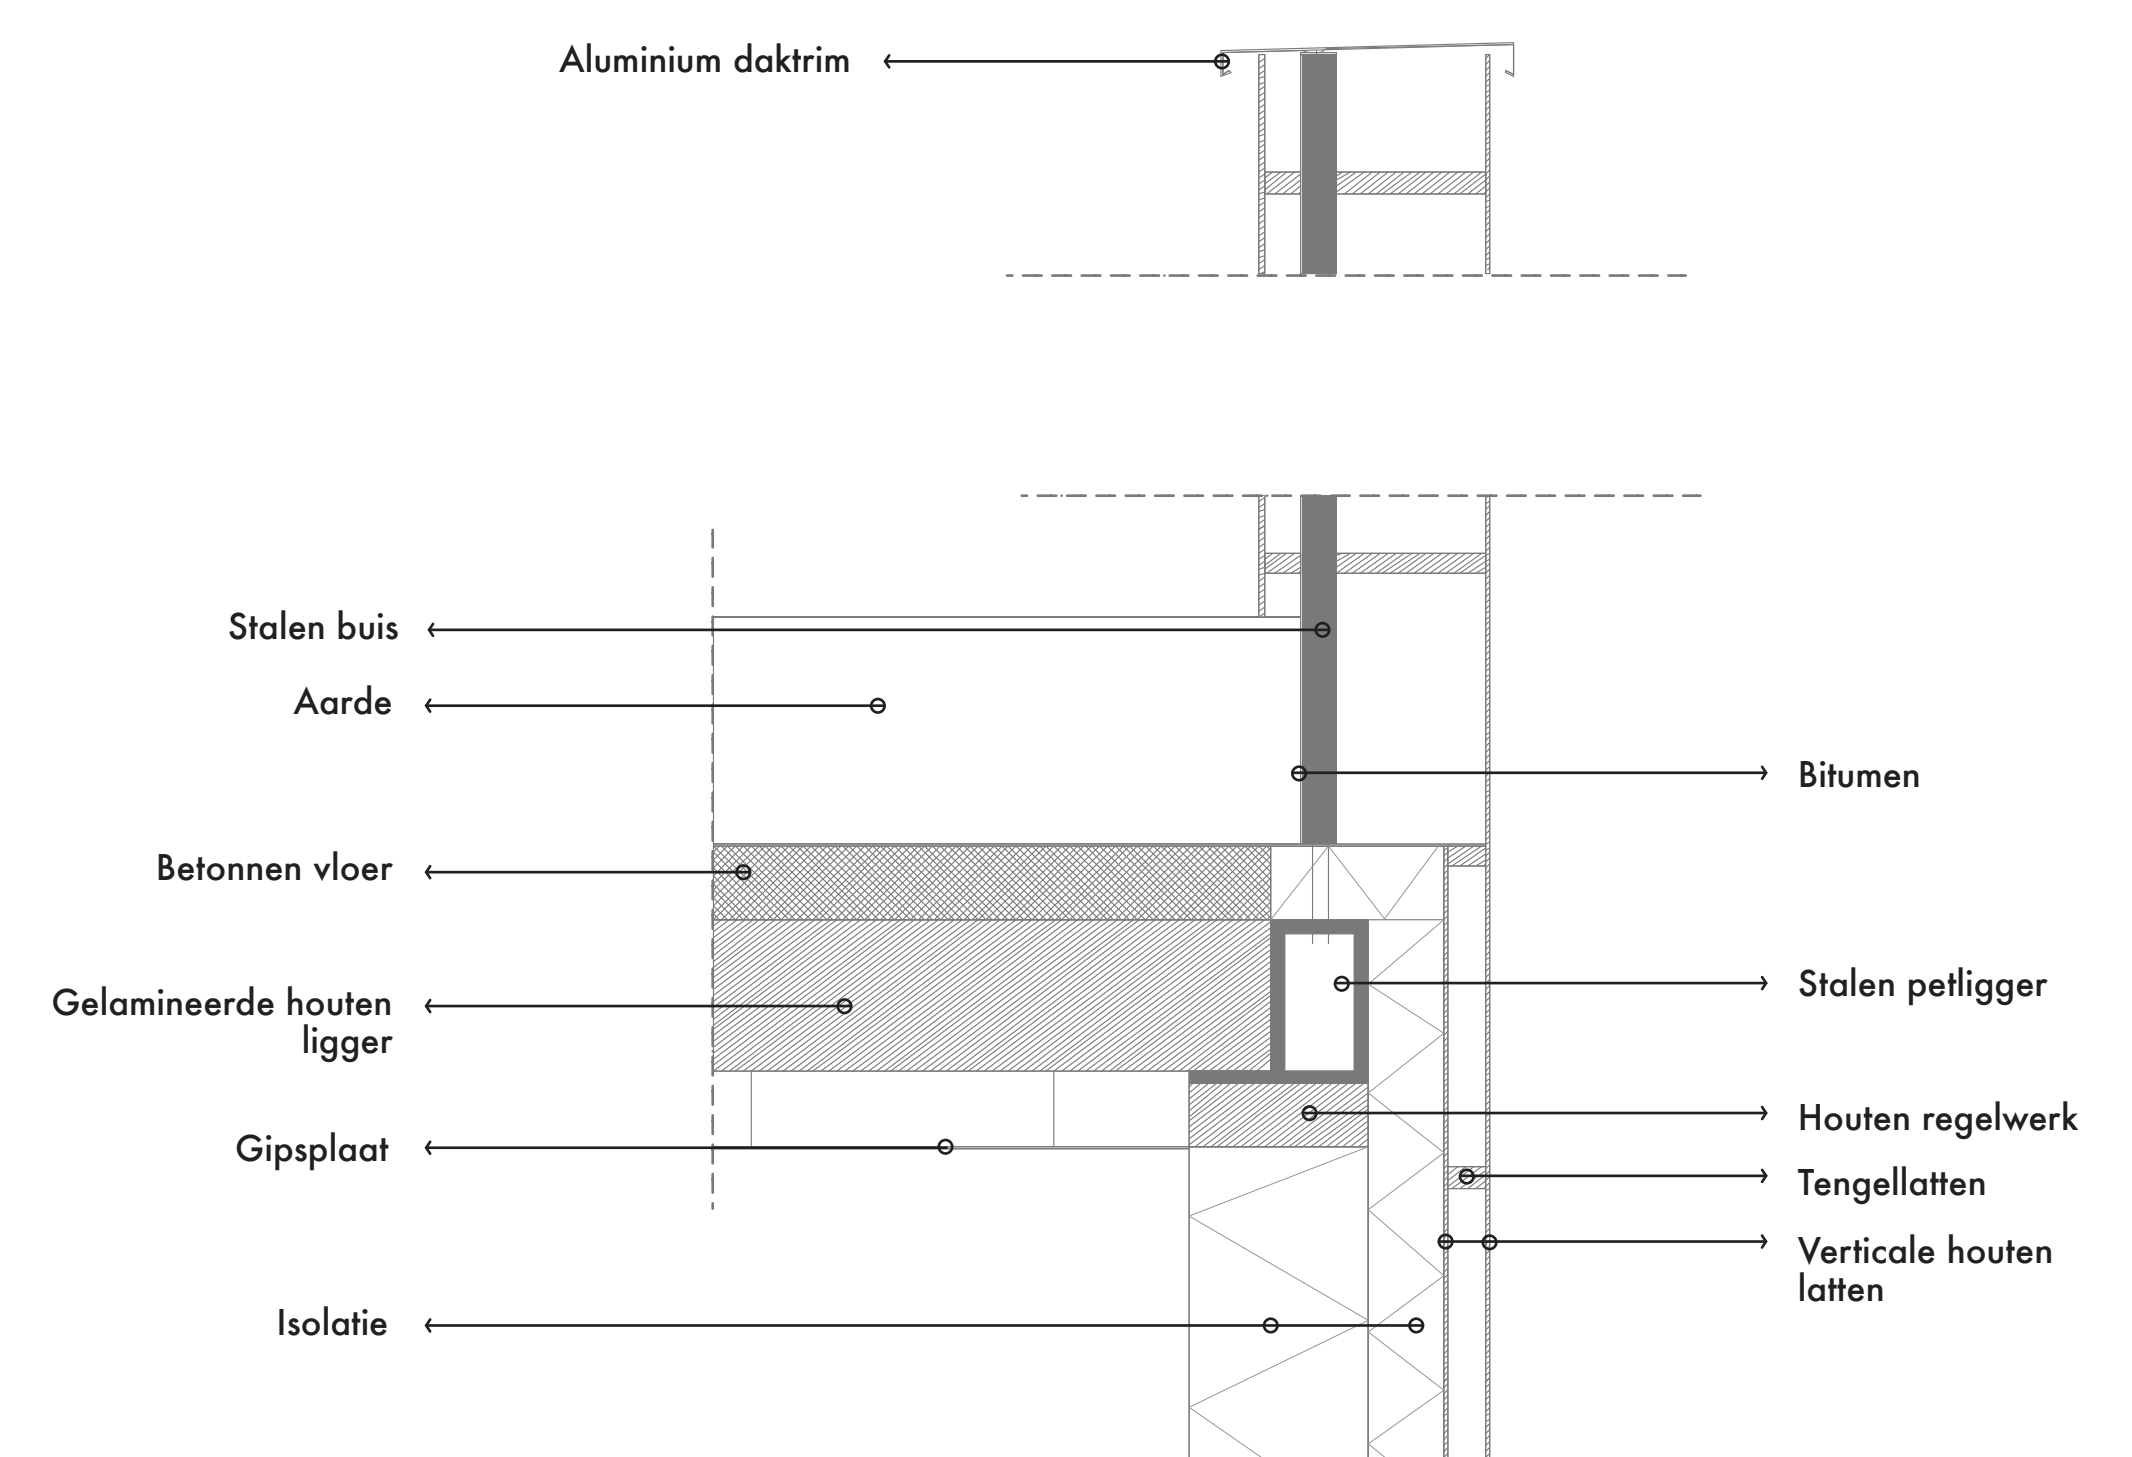

SCHOOLVOORBEELD

Madelon Mol - 1081968

Situatietekening 1:1000

Gevel 1:200

Doorsnede 1:200

Plattegrond begane grond 1:200

Plattegrond eerste verdieping 1:200

Detail 1:10

Plattegrond kelderbak 1:200

Plattegrond tweede verdieping 1:200

Plattegrond derde verdieping 1:200

Constructieprincipe

Flexibiliteit in de toekomst