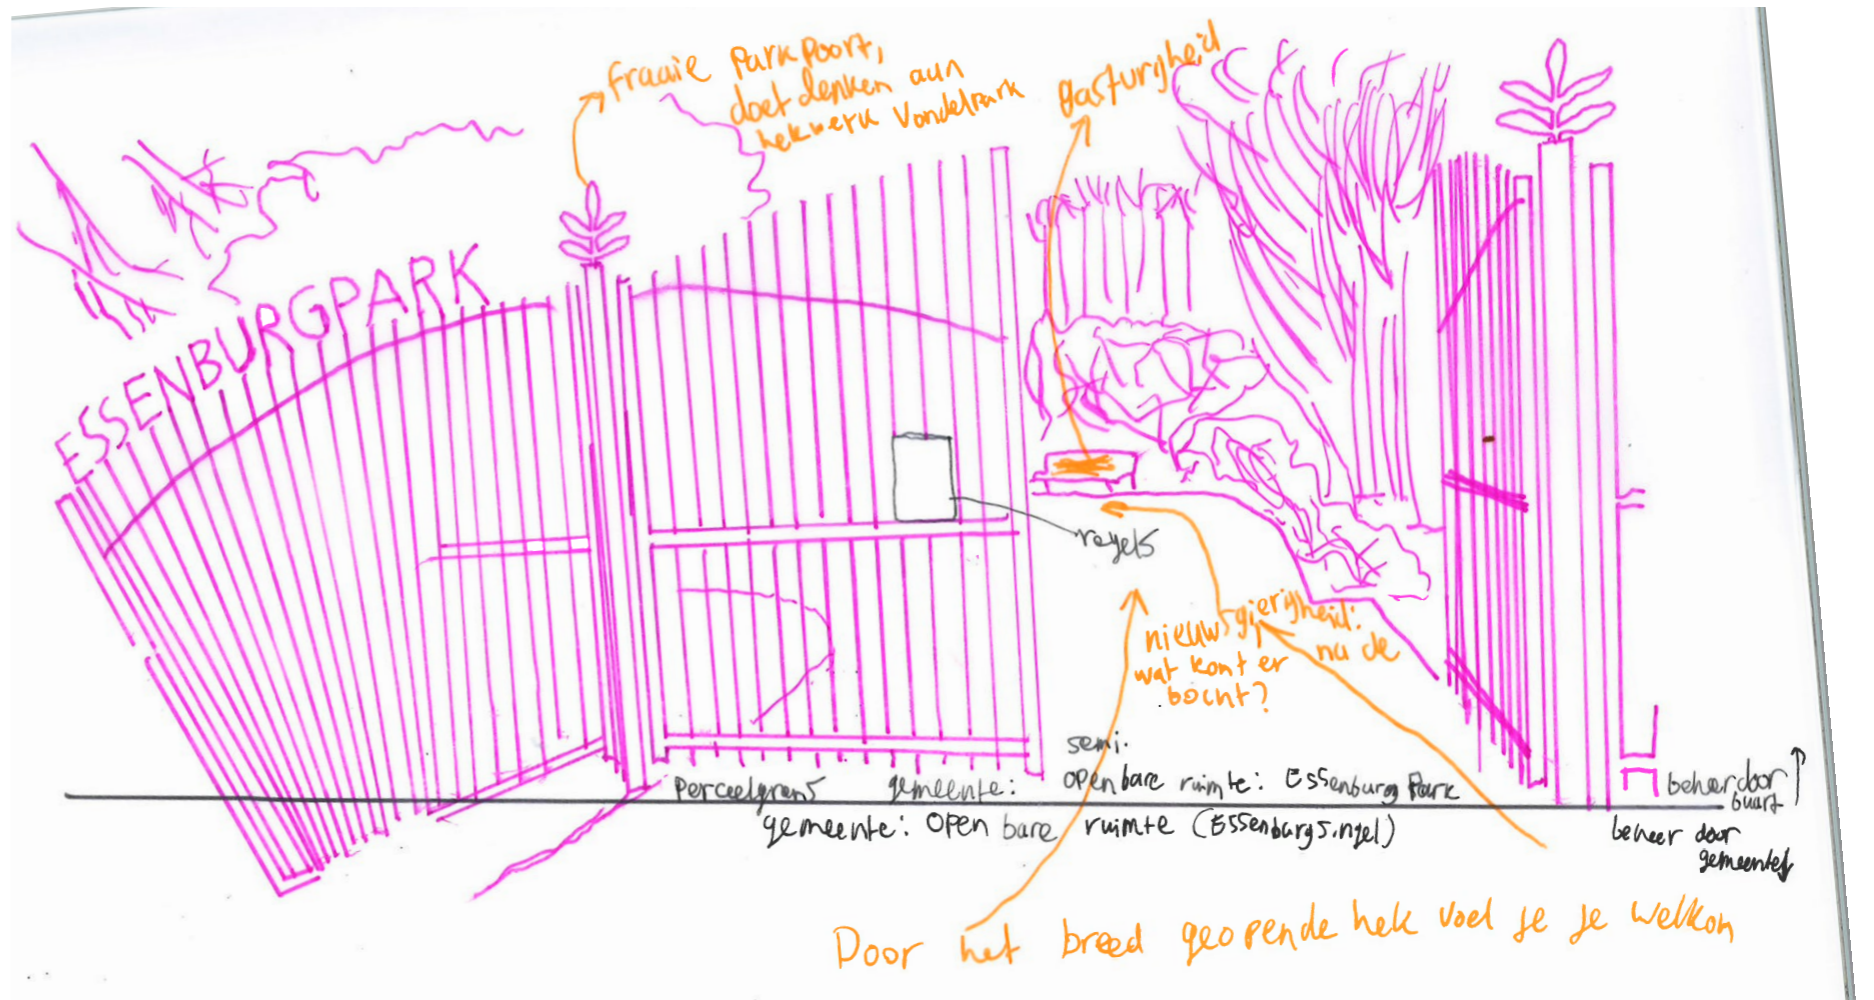

De besloten werelden van Stadspark West

In Rotterdam-West ligt een Stadspark-West, het fictieve park wat er al is. Stadspark-West is een aaneenschakeling van besloten werelden. Of het nu gaat om volkstuinen, sportverenigingen, een educatieve tuin, een natuurspeeltuin, een dierentuin, het Essenburgpark, of de gronden van ProRail: al deze plekken hebben met elkaar gemeen dat ze afsluitbaar zijn, en ook vaak daadwerkelijk zijn afgesloten. Het zijn rustige plekken waar de meeste inwoners en bezoekers van Rotterdam weinig komen. **Laat u op 22 juni verrassen door deze verborgen groene werelden van Stadspark West tijdens het Symposium over Stadspark West, als onderdeel van de Rotterdamse Architectuurmaand.** Als student van de Rotterdamse Academie van Bouwkunst hield Ronald Woudstra zich het afgelopen semester uitvoering bezig met Stadspark West, waarvan hij de "gradaties van openbaarheid" heeft onderzocht. Dit onderzoek zal ook aan bod komen tijdens één van de begeleide wandelingen die vanuit het symposium worden georganiseerd. **Het Symposium begint op zaterdag 22 juni om 12:00 bij de Stadscamping Rotterdam.**

Fysieke Toegang Kaart van de entiteiten in stadspark west

Legenda

- Openbaar: vrij toegankelijk, zonder poorten of hekken
- Semi-openbaar: vrij: Poreus gebied met meerdere ingangen, en/of uitnodigende, geopende (hoofd) ingang. Beperkte openingstijden.
- Semi-openbaar: gecontroleerd: Één (gecontroleerd) toegangspunt, en/of een afschrikkende, gesloten (ogende) ingang. Beperkte openingstijden.
- Toegang tegen betaling: Ingang oogt niet per se afschrikkend, maar het gebied is wel afgesloten of afsluitbaar. Toegang alleen tijdens openingstijden en tegen betaling.
- Toegang enkel voor leden: Afgesloten of afsluitbare ingang, toegang alleen te verkrijgen door middel van lidmaatschap
- Afsluitingen van entiteiten
- Infrastructuurle barrières