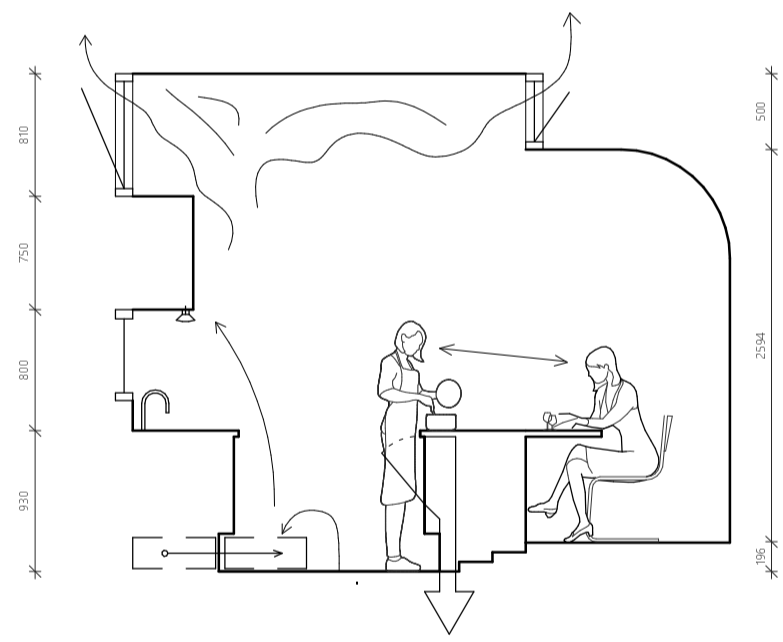

# SAMEN ALLEEN

REMCO CLERKS | 14-06-2024 | RAVB - FRAGMENTEN VAN HET SUBLIEME ALLEDAAGSE

THUISKOMEN  
Schaal 1:50

STRAAT PERSPECTIEF  
Schaal n.v.t.

ONTSPANNEN  
Schaal 1:50

KOKEN  
Schaal 1:50

BADKAMER  
Schaal 1:50

DE WAS DOEN  
Schaal 1:50

GEZAMENLIJKE RUIMTE  
Schaal 1:50

SLAPEN  
Schaal 1:50

THUIS WERKEN  
Schaal 1:50

DOORSNEDE  
schaal 1:50

PRIVÉ-DOMEIN  
schaal 1:50

KELDER  
schaal 1:100

BEGANE GROND  
schaal 1:100