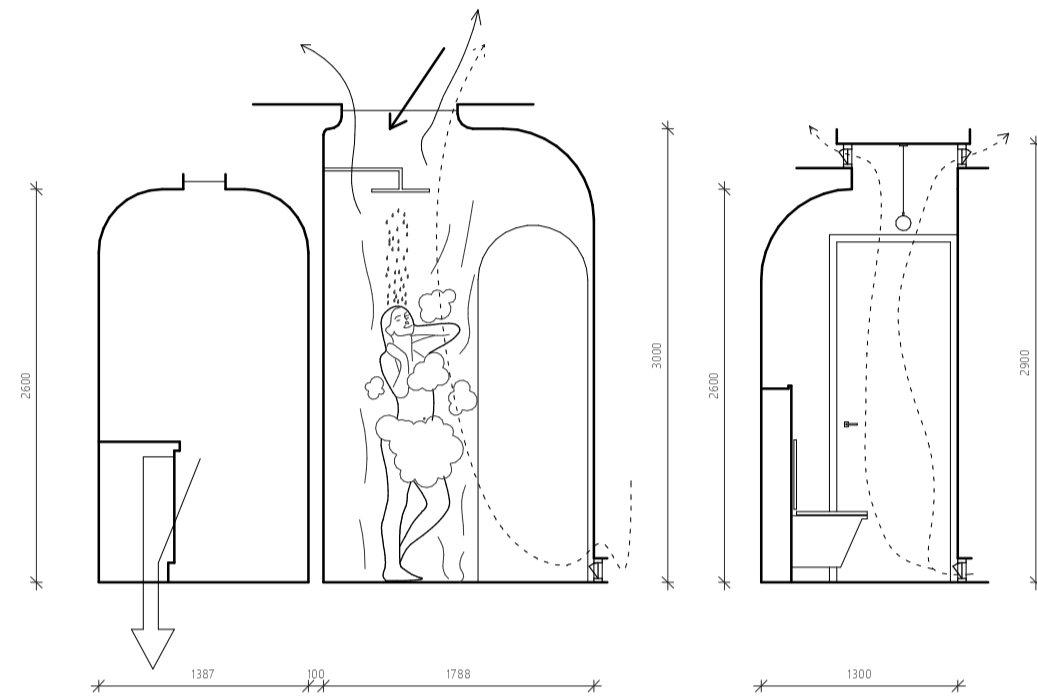

# SAMEN ALLEEN

REMCO CLERKS | 14-06-2024 | RAVB - FRAGMENTEN VAN HET SUBLIEME ALLEDAAGSE

THUISKOMEN  
Schaal 1:50

STRAAT PERSPECTIEF  
Schaal n.v.t.

ONTSPANNEN  
Schaal 1:50

KOKEN  
Schaal 1:50

BADKAMER  
Schaal 1:50

DE WAS DOEN  
Schaal 1:50

GEZAMENLIJKE RUIMTE  
Schaal 1:50

SLAPEN  
Schaal 1:50

THUIS WERKEN  
Schaal 1:50

DOORSNEDE  
schaal 1:50

PRIVÉ-DOMEIN  
schaal 1:50

KELDER  
schaal 1:100

BEGANE GROND  
schaal 1:100

VERDIEPING 1  
schaal 1:100

VERDIEPING 2  
schaal 1:100

VERDIEPING 3  
schaal 1:100

VERDIEPING 4  
schaal 1:100

VOORGEVEL - HATTASINGEL  
schaal 1:100

LINKER ZIJGEVEL  
schaal 1:100

ACHTERGEVEL - ACHTERPAD  
schaal 1:100