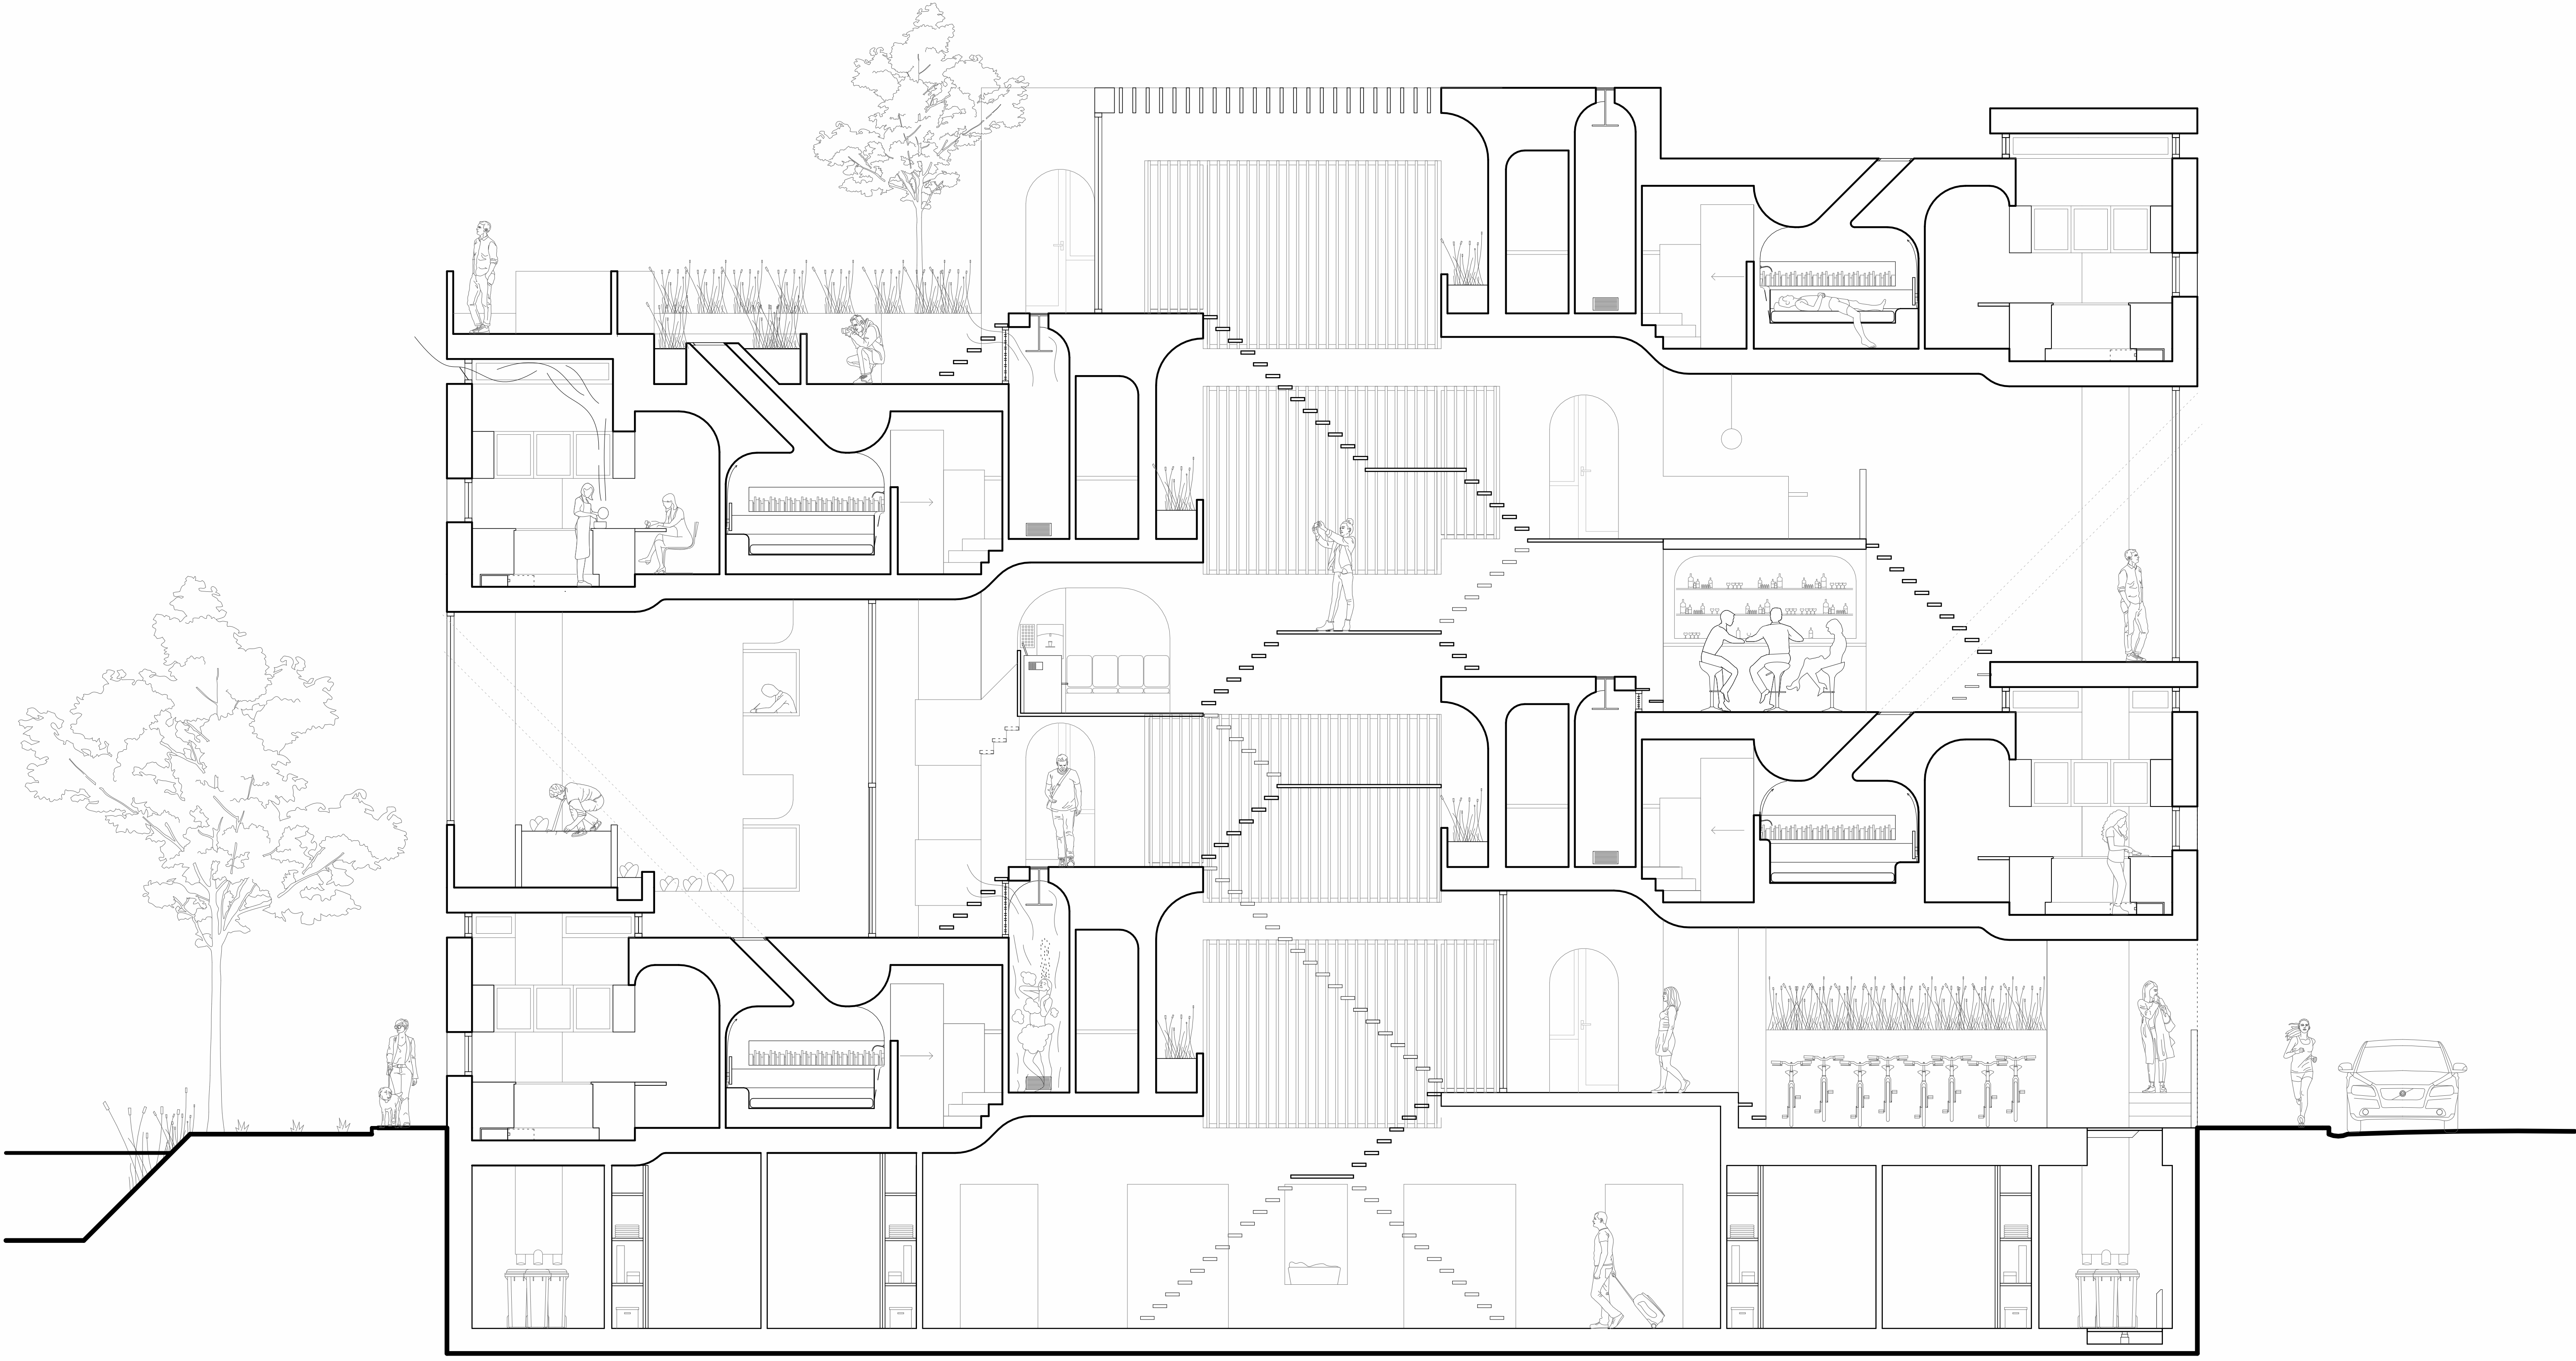

DE WAS DOEN  
Schaal 1:50

GEZAMENLIJKE RUIMTE  
Schaal 1:50

SLAPEN  
Schaal 1:50

THUIS WERKEN  
Schaal 1:50

DOORSNEDE  
schaal 1:50

PRIVÉ-DOMEIN  
schaal 1:50

KELDER  
schaal 1:100

BEGANE GROND  
schaal 1:100

VERDIEPING 1  
schaal 1:100

VERDIEPING 2  
schaal 1:100

VERDIEPING 3  
schaal 1:100

VERDIEPING 4  
schaal 1:100

VOORGEVEL - HATTASINGEL  
schaal 1:100

LINKER ZIJGEVEL  
schaal 1:100

ACHTERGEVEL - ACHTERPAD  
schaal 1:100