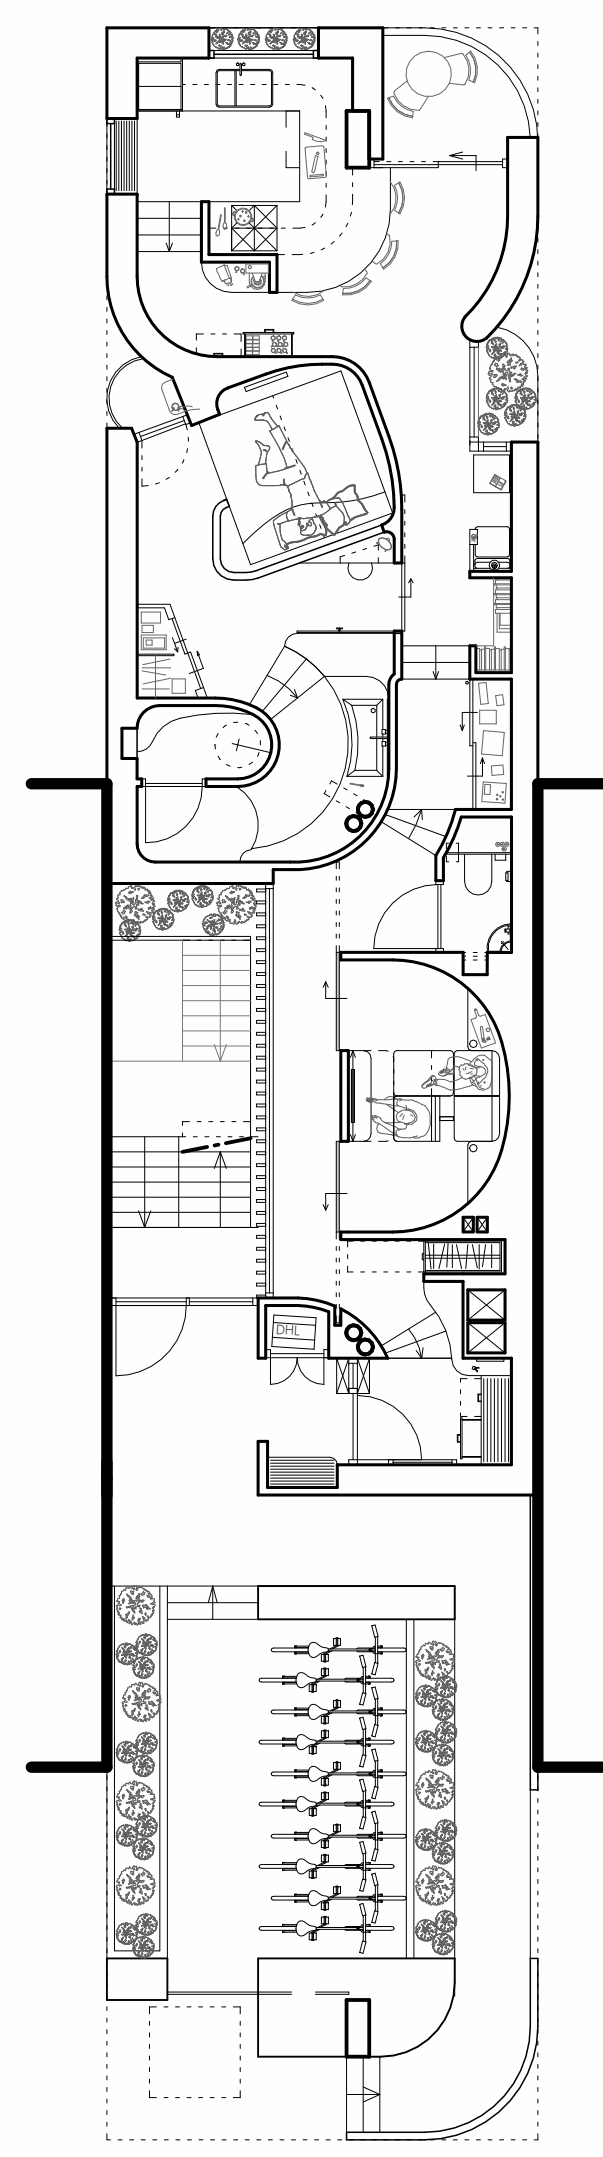

# SAMEN ALLEEN

REMCO CLERKS | 14-06-2024 | RAVB - FRAGMENTEN VAN HET SUBLIEME ALLEDAAGSE

THUISKOMEN  
Schaal 1:50

STRAAT PERSPECTIEF  
Schaal n.v.t.

ONTSPANNEN  
Schaal 1:50

KOKEN  
Schaal 1:50

BADKAMER  
Schaal 1:50

DE WAS DOEN  
Schaal 1:50

GEZAMENLIJKE RUIMTE  
Schaal 1:50

SLAPEN  
Schaal 1:50

THUIS WERKEN  
Schaal 1:50

DOORSNEDE  
schaal 1:50

PRIVÉ-DOMEIN  
schaal 1:50

KELDER  
schaal 1:100

BEGANE GROND  
schaal 1:100

VERDIEPING 1  
schaal 1:100

VERDIEPING 2  
schaal 1:100

VERDIEPING 3  
schaal 1:100

VERDIEPING 4  
schaal 1:100

VOORGEVEL - HATTASINGEL  
schaal 1:100

LINKER ZIJGEVEL  
schaal 1:100

ACHTERGEVEL - ACHTERPAD  
schaal 1:100