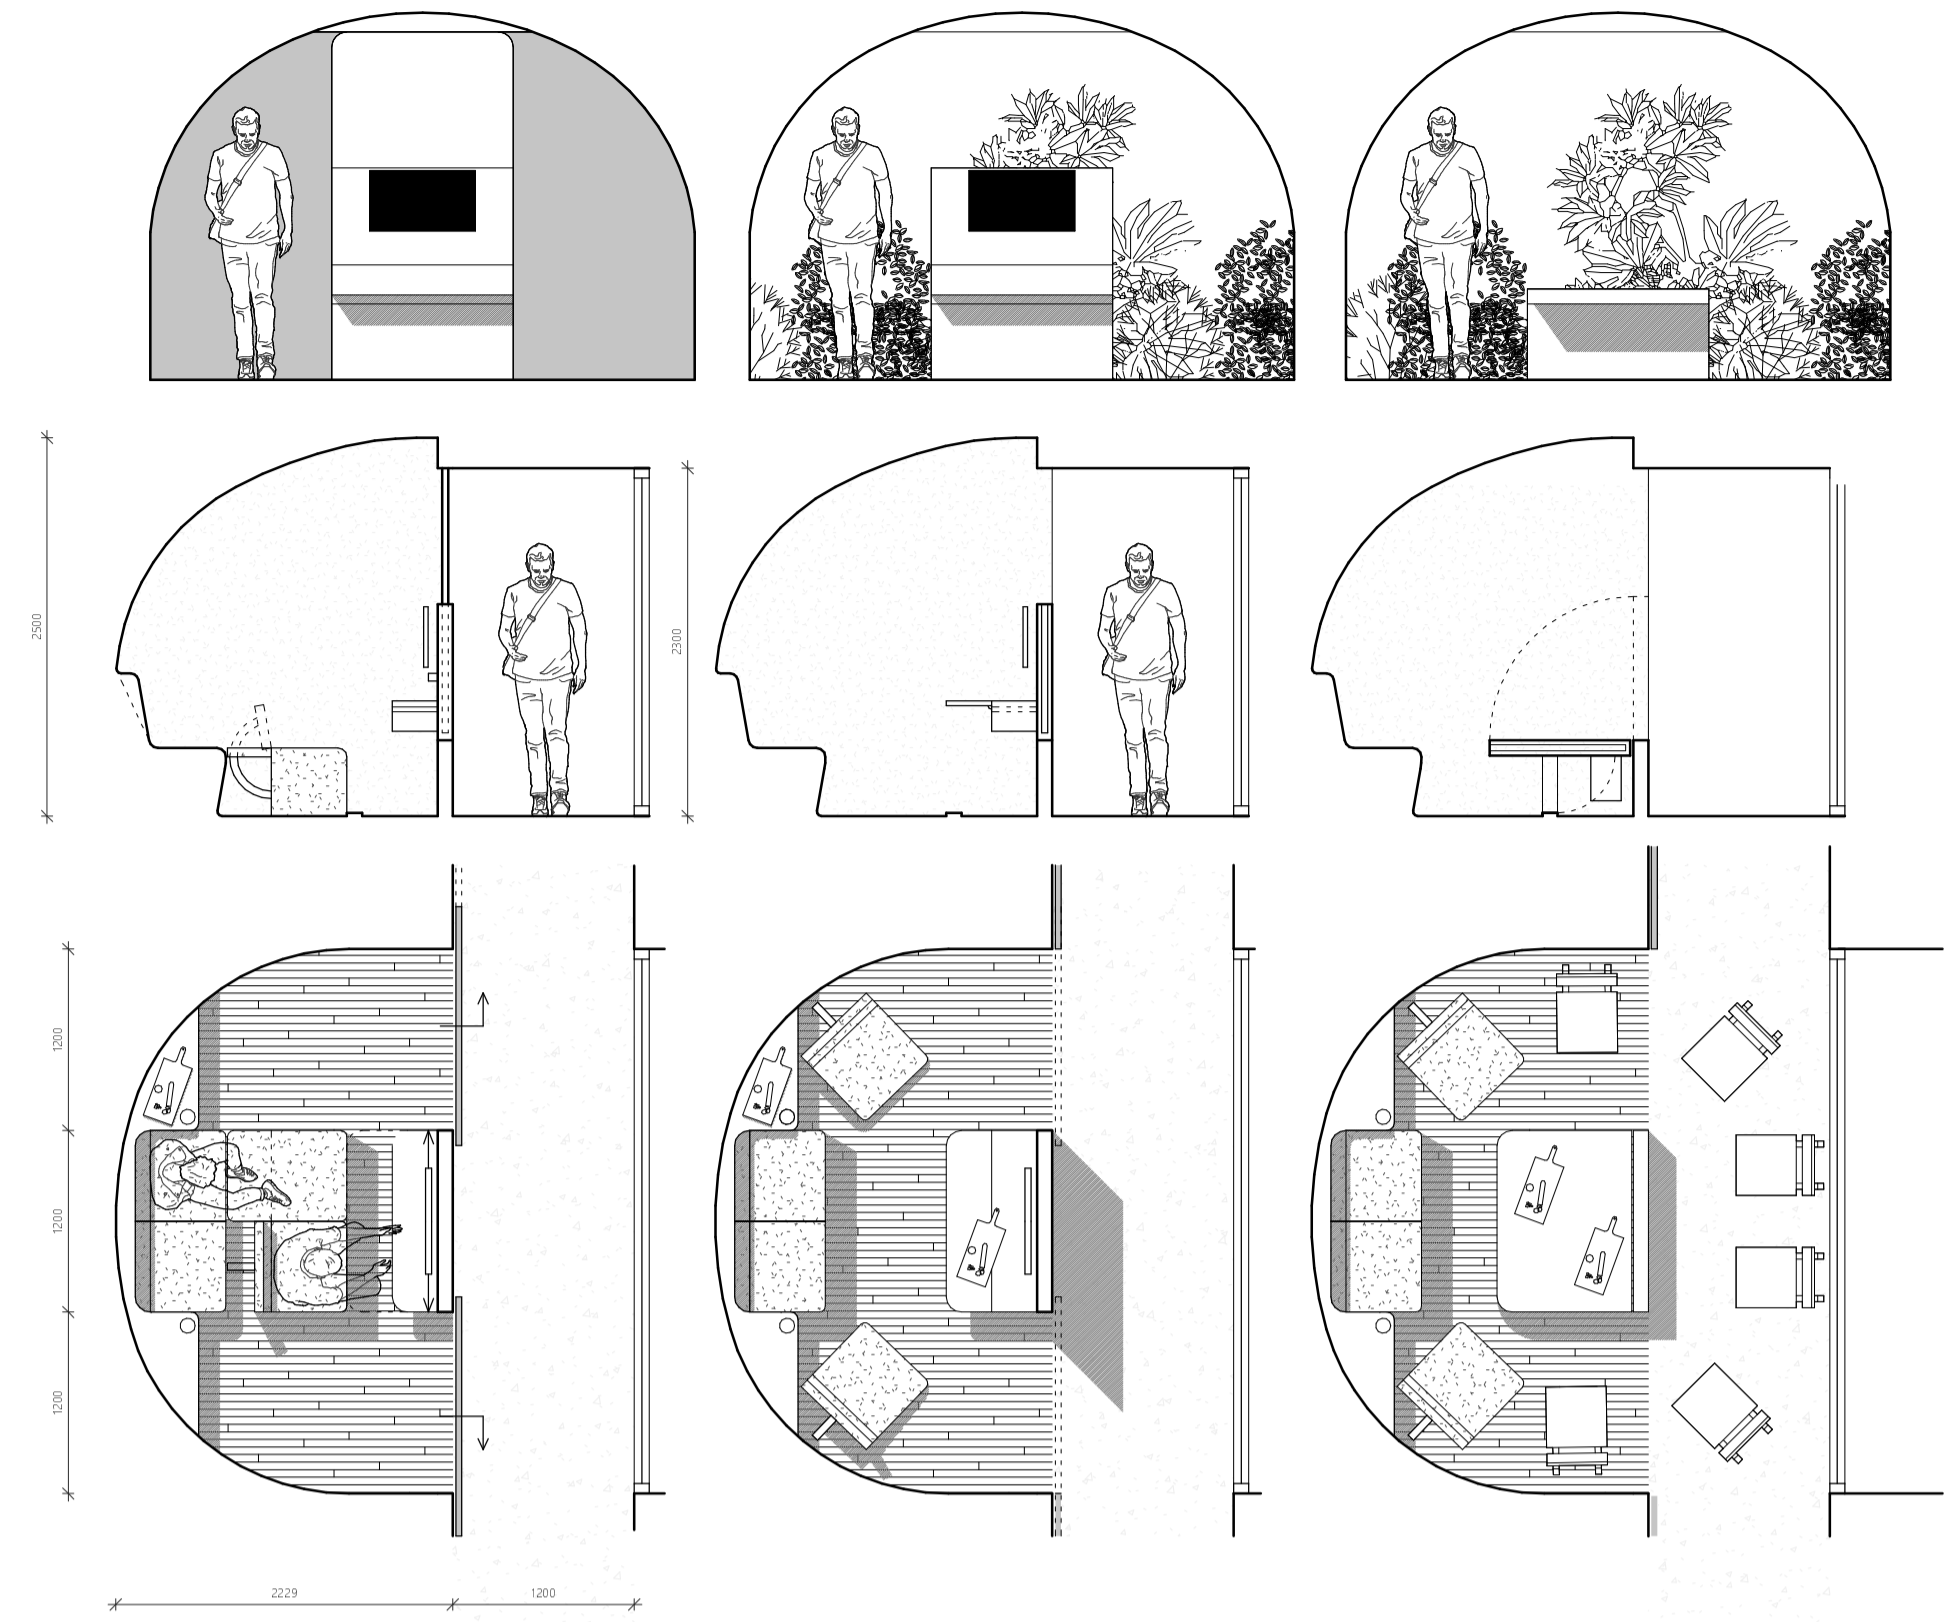

# SAMEN ALLEEN

REMCO CLERKS | 14-06-2024 | RAVB - FRAGMENTEN VAN HET SUBLIEME ALLEDAAGSE

THUISKOMEN  
Schaal 1:50

STRAAT PERSPECTIEF  
Schaal n.v.t.

ONTSPANNEN  
Schaal 1:50

KOKEN  
Schaal 1:50

BADKAMER  
Schaal 1:50

DE WAS DOEN  
Schaal 1:50

GEZAMENLIJKE RUIMTE  
Schaal 1:50

SLAPEN  
Schaal 1:50

THUIS WERKEN  
Schaal 1:50

DOORSNEDE  
schaal 1:50

PRIVÉ-DOMEIN  
schaal 1:50

KELDER  
schaal 1:100

BEGANE GROND  
schaal 1:100

VERDIEPING 1  
schaal 1:100

VERDIEPING 2  
schaal 1:100

VERDIEPING 3  
schaal 1:100

VERDIEPING 4  
schaal 1:100

VOORGEVEL - HATTASINGEL  
schaal 1:100

LINKER ZIJGEVEL  
schaal 1:100

ACHTERGEVEL - ACHTERPAD  
schaal 1:100