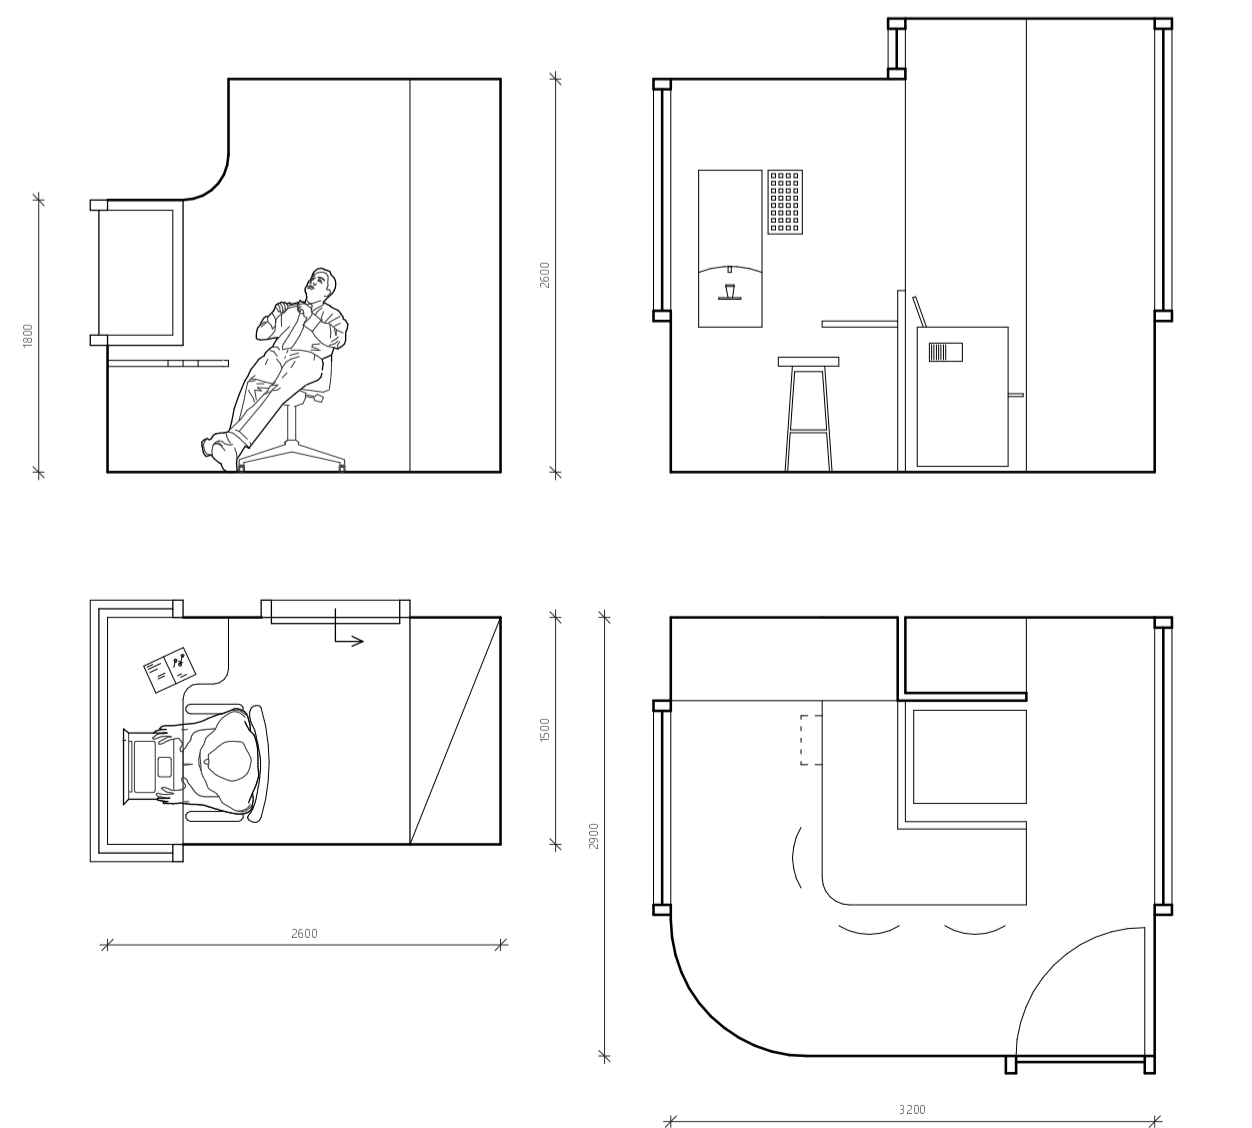

# SAMEN ALLEEN

REMCO CLERKS | 14-06-2024 | RAVB - FRAGMENTEN VAN HET SUBLIEME ALLEDAAGSE

THUISKOMEN  
Schaal 1:50

STRAAT PERSPECTIEF  
Schaal n.v.t.

ONTSPANNEN  
Schaal 1:50

KOKEN  
Schaal 1:50

BADKAMER  
Schaal 1:50

DE WAS DOEN  
Schaal 1:50

GEZAMENLIJKE RUIMTE  
Schaal 1:50

SLAPEN  
Schaal 1:50

THUIS WERKEN  
Schaal 1:50

DOORSNEDE  
schaal 1:50

PRIVÉ-DOMEIN  
schaal 1:50

KELDER  
schaal 1:100

BEGANE GROND  
schaal 1:100

VERDIEPING 1  
schaal 1:100

VERDIEPING 2  
schaal 1:100

VERDIEPING 3  
schaal 1:100

VERDIEPING 4  
schaal 1:100

VOORGEVEL - HATTASINGEL  
schaal 1:100

LINKER ZIJGEVEL  
schaal 1:100

ACHTERGEVEL - ACHTERPAD  
schaal 1:100