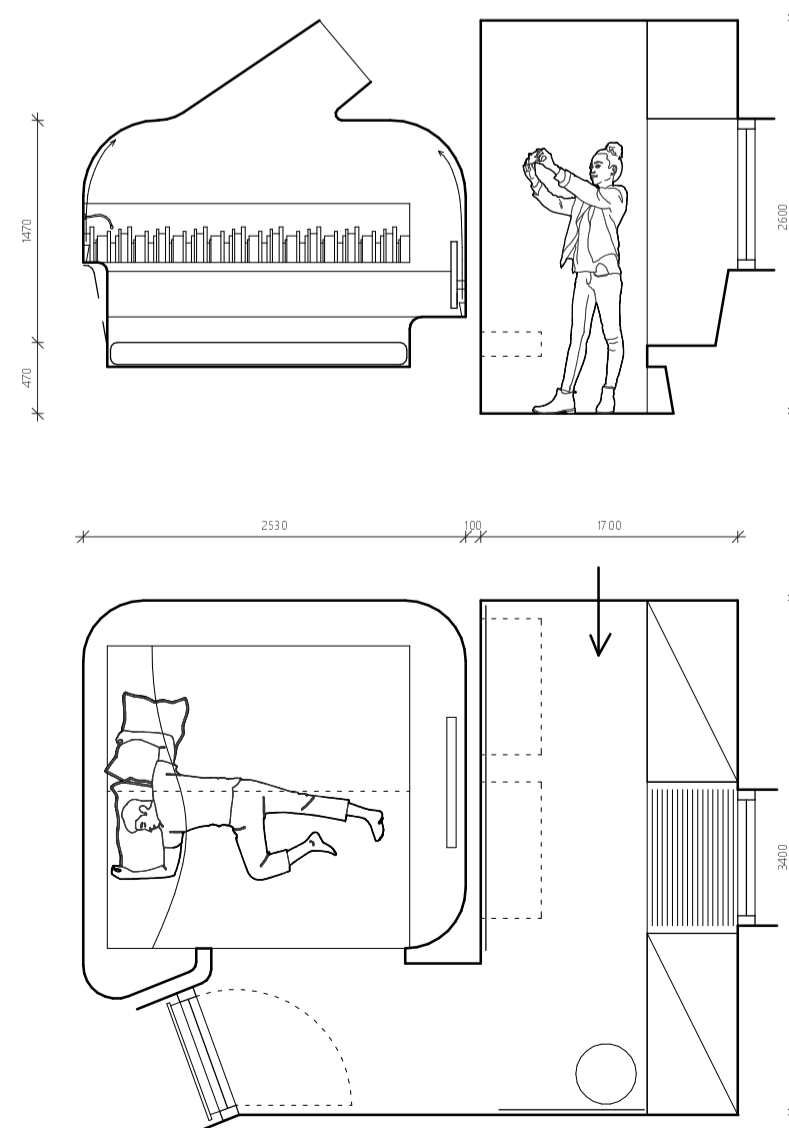

# SAMEN ALLEEN

REMCO CLERKS | 14-06-2024 | RAVB - FRAGMENTEN VAN HET SUBLIEME ALLEDAAGSE

THUISKOMEN  
Schaal 1:50

STRAAT PERSPECTIEF  
Schaal n.v.t.

ONTSPANNEN  
Schaal 1:50

KOKEN  
Schaal 1:50

BADKAMER  
Schaal 1:50

DE WAS DOEN  
Schaal 1:50

GEZAMENLIJKE RUIMTE  
Schaal 1:50

SLAPEN  
Schaal 1:50

THUIS WERKEN  
Schaal 1:50

DOORSNEDE  
schaal 1:50

PRIVÉ-DOMEIN  
schaal 1:50

KELDER  
schaal 1:100

BEGANE GROND  
schaal 1:100

VERDIEPING 1  
schaal 1:100

VERDIEPING 2  
schaal 1:100

VERDIEPING 3  
schaal 1:100

VERDIEPING 4  
schaal 1:100

VOORGEVEL - HATTASINGEL  
schaal 1:100

LINKER ZIJGEVEL  
schaal 1:100

ACHTERGEVEL - ACHTERPAD  
schaal 1:100