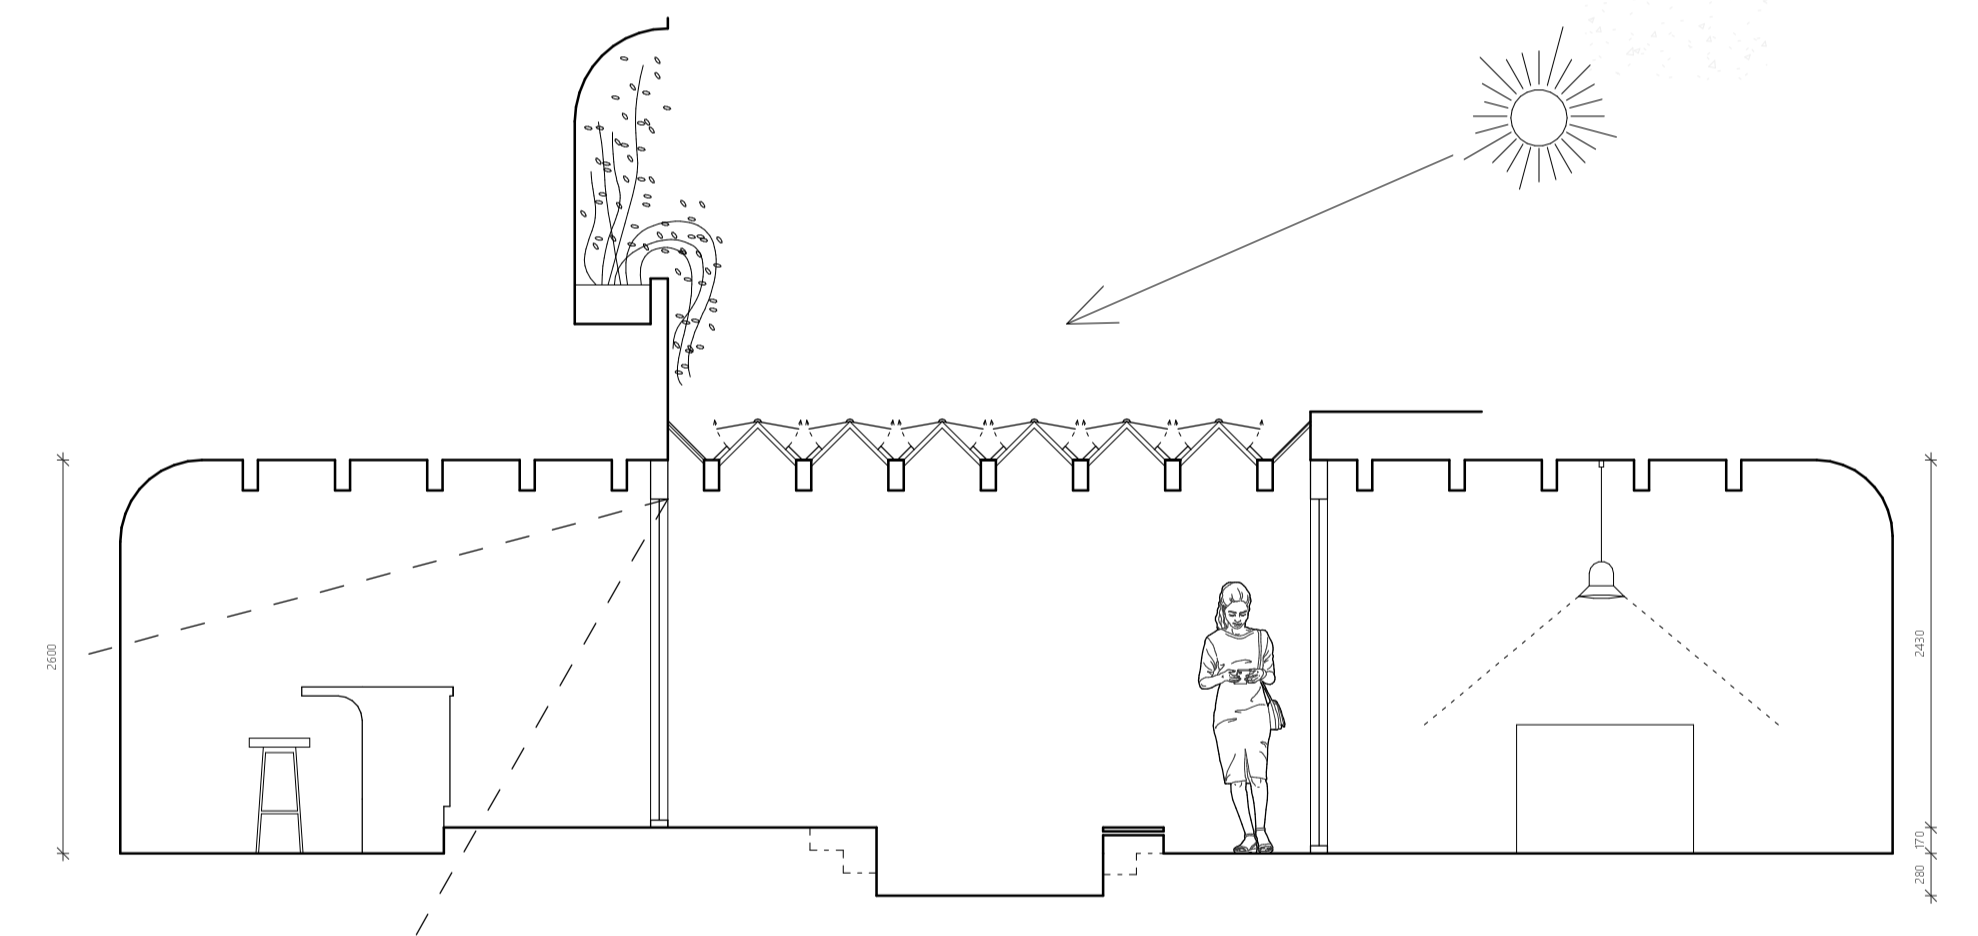

# SAMEN ALLEEN

REMCO CLERKS | 14-06-2024 | RAVB - FRAGMENTEN VAN HET SUBLIEME ALLEDAAGSE

THUISKOMEN  
Schaal 1:50

STRAAT PERSPECTIEF  
Schaal n.v.t.

ONTSPANNEN  
Schaal 1:50

KOKEN  
Schaal 1:50

BADKAMER  
Schaal 1:50

DE WAS DOEN  
Schaal 1:50

GEZAMENLIJKE RUIMTE  
Schaal 1:50

SLAPEN  
Schaal 1:50

THUIS WERKEN  
Schaal 1:50

DOORSNEDE  
schaal 1:50

PRIVÉ-DOMEIN  
schaal 1:50

KELDER  
schaal 1:100

BEGANE GROND  
schaal 1:100

VERDIEPING 1  
schaal 1:100

VERDIEPING 2  
schaal 1:100

VERDIEPING 3  
schaal 1:100

VERDIEPING 4  
schaal 1:100

VOORGEVEL - HATTASINGEL  
schaal 1:100

LINKER ZIJGEVEL  
schaal 1:100

ACHTERGEVEL - ACHTERPAD  
schaal 1:100