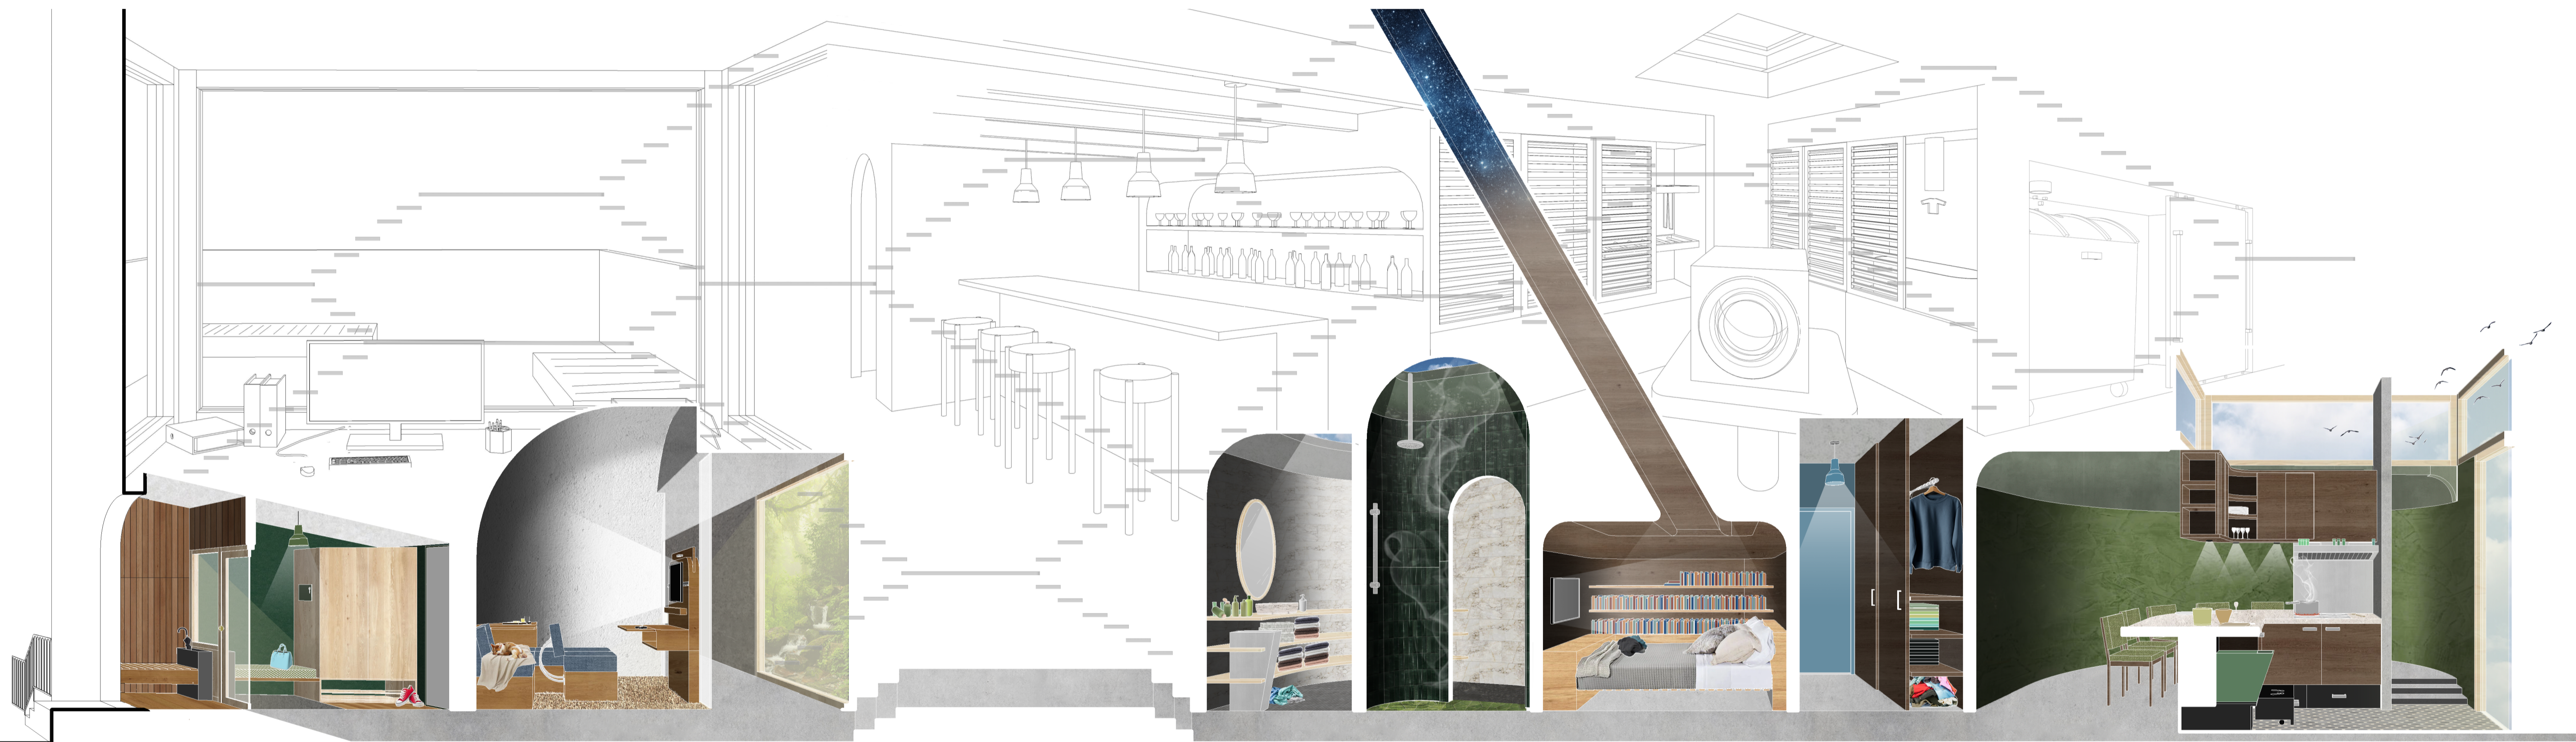

# SAMEN ALLEEN

REMCO CLERKS | 14-06-2024 | RAVB - FRAGMENTEN VAN HET SUBLIEME ALLEDAAGSE

THUISKOMEN  
Schaal 1:50

STRAAT PERSPECTIEF  
Schaal n.v.t.

ONTSPANNEN  
Schaal 1:50

KOKEN  
Schaal 1:50

BADKAMER  
Schaal 1:50

DE WAS DOEN  
Schaal 1:50

GEZAMENLIJKE RUIMTE  
Schaal 1:50

SLAPEN  
Schaal 1:50

THUIS WERKEN  
Schaal 1:50

DOORSNEDE  
schaal 1:50

PRIVÉ-DOMEIN  
schaal 1:50

KELDER  
schaal 1:100

BEGANE GROND  
schaal 1:100

VERDIEPING 1  
schaal 1:100

VERDIEPING 2  
schaal 1:100

VERDIEPING 3  
schaal 1:100

VERDIEPING 4  
schaal 1:100

VOORGEVEL - HATTASINGEL  
schaal 1:100

LINKER ZIJGEVEL  
schaal 1:100

ACHTERGEVEL - ACHTERPAD  
schaal 1:100