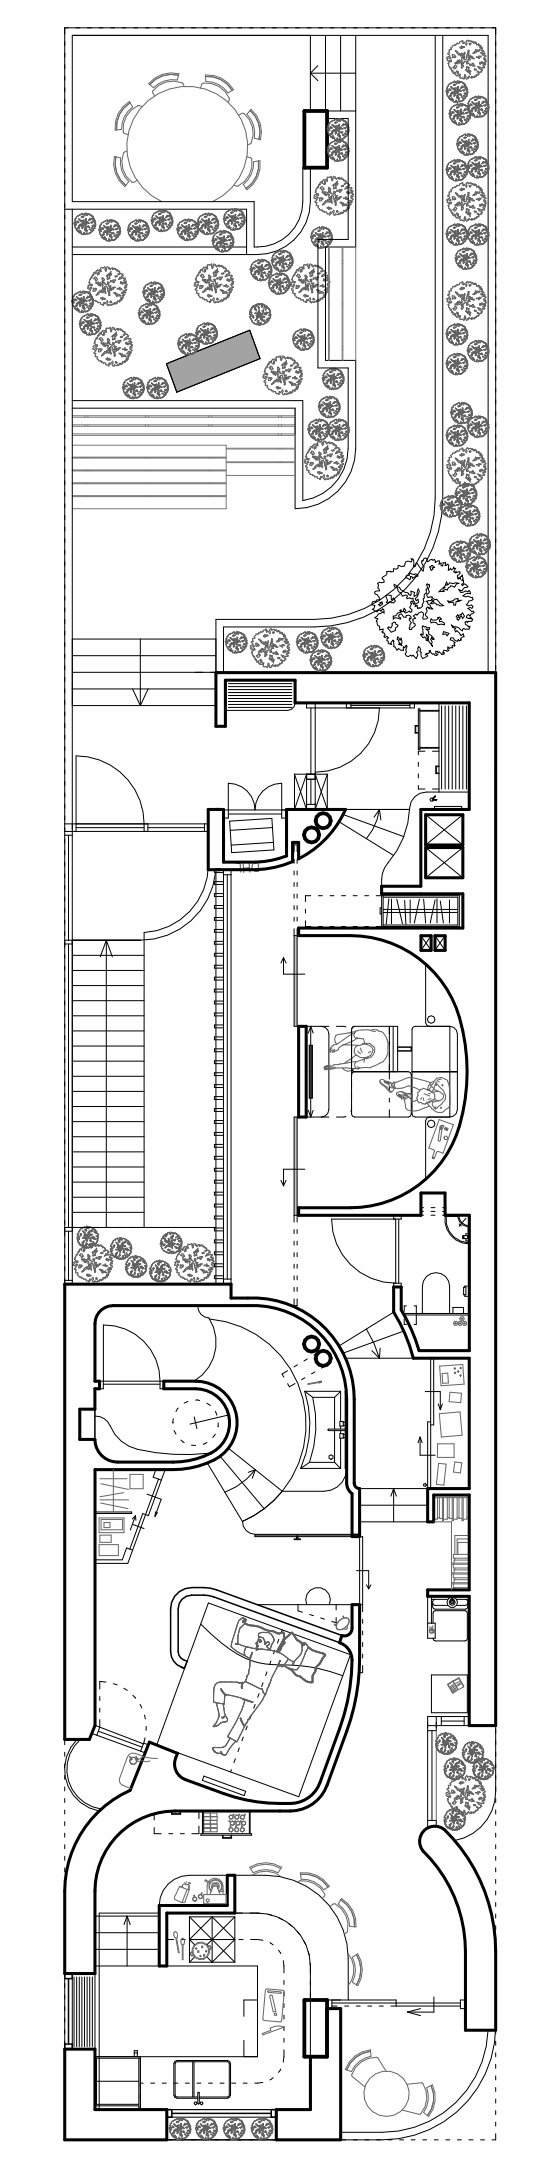

# SAMEN ALLEEN

REMCO CLERKS | 14-06-2024 | RAVB - FRAGMENTEN VAN HET SUBLIEME ALLEDAAGSE

THUISKOMEN  
Schaal 1:50

STRAAT PERSPECTIEF  
Schaal n.v.t.

ONTSPANNEN  
Schaal 1:50

KOKEN  
Schaal 1:50

BADKAMER  
Schaal 1:50

DE WAS DOEN  
Schaal 1:50

GEZAMENLIJKE RUIMTE  
Schaal 1:50

SLAPEN  
Schaal 1:50

THUIS WERKEN  
Schaal 1:50

DOORSNEDE  
schaal 1:50

PRIVÉ-DOMEIN  
schaal 1:50

KELDER  
schaal 1:100

BEGANE GROND  
schaal 1:100

VERDIEPING 1  
schaal 1:100

VERDIEPING 2  
schaal 1:100

VERDIEPING 3  
schaal 1:100

VERDIEPING 4  
schaal 1:100

VOORGEVEL - HATTASINGEL  
schaal 1:100

LINKER ZIJGEVEL  
schaal 1:100

ACHTERGEVEL - ACHTERPAD  
schaal 1:100