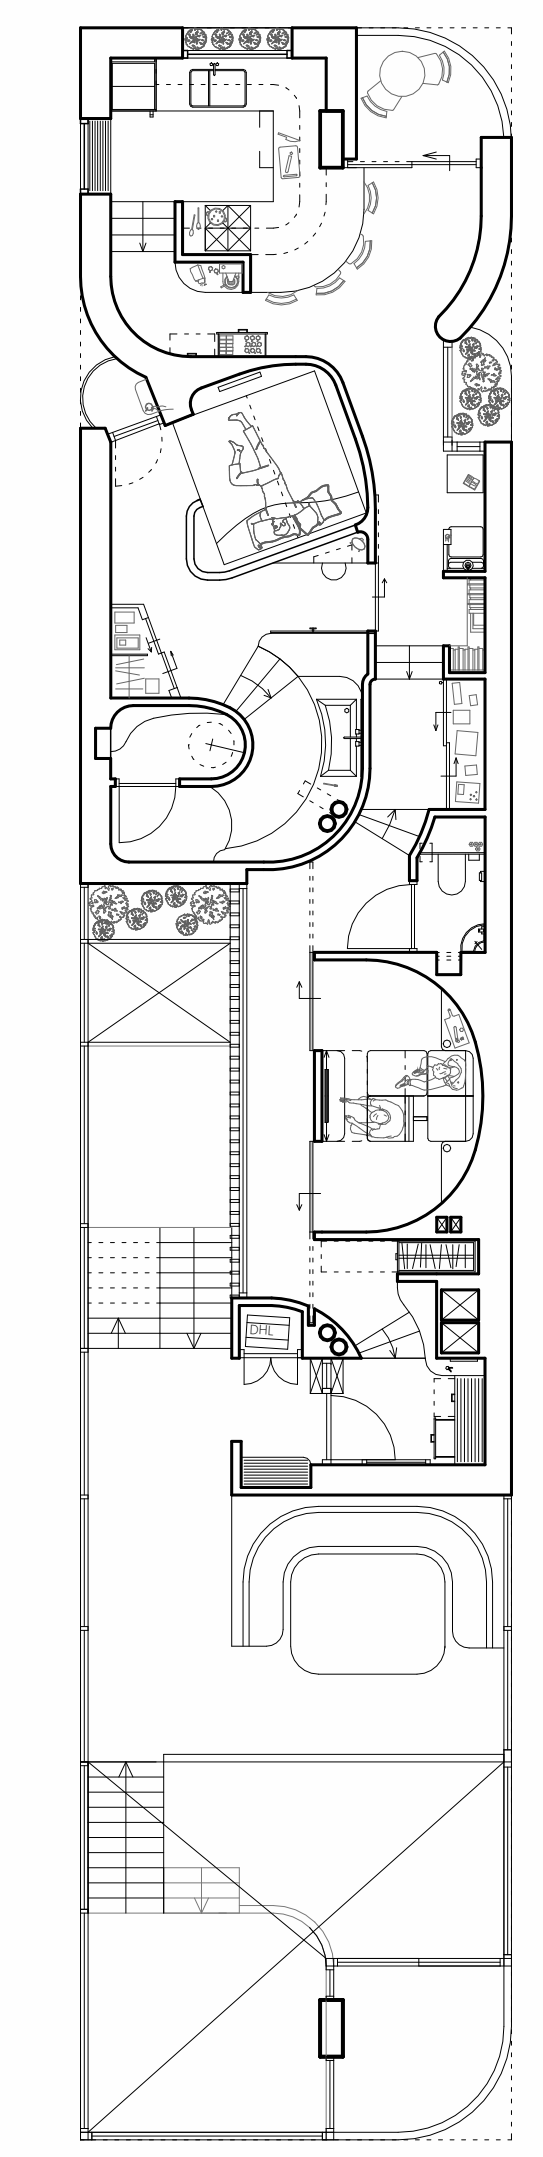

# SAMEN ALLEEN

REMCO CLERKS | 14-06-2024 | RAVB - FRAGMENTEN VAN HET SUBLIEME ALLEDAAGSE

THUISKOMEN  
Schaal 1:50

STRAAT PERSPECTIEF  
Schaal n.v.t.

ONTSPANNEN  
Schaal 1:50

KOKEN  
Schaal 1:50

BADKAMER  
Schaal 1:50

DE WAS DOEN  
Schaal 1:50

GEZAMENLIJKE RUIMTE  
Schaal 1:50

SLAPEN  
Schaal 1:50

THUIS WERKEN  
Schaal 1:50

DOORSNEDE  
schaal 1:50

PRIVÉ-DOMEIN  
schaal 1:50

KELDER  
schaal 1:100

BEGANE GROND  
schaal 1:100

VERDIEPING 1  
schaal 1:100

VERDIEPING 2  
schaal 1:100

VERDIEPING 3  
schaal 1:100

VERDIEPING 4  
schaal 1:100

VOORGEVEL - HATTASINGEL  
schaal 1:100

LINKER ZIJGEVEL  
schaal 1:100

ACHTERGEVEL - ACHTERPAD  
schaal 1:100