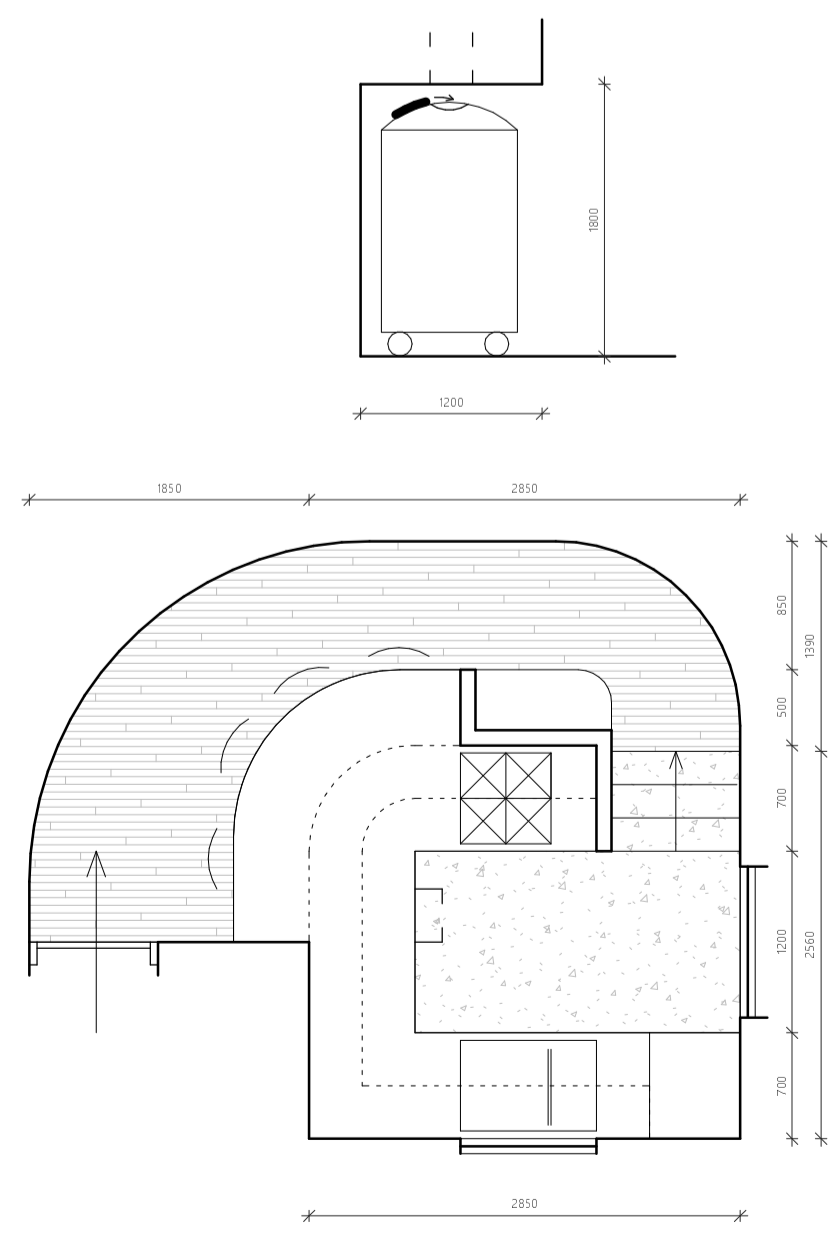

# SAMEN ALLEEN

REMCO CLERKS | 14-06-2024 | RAVB - FRAGMENTEN VAN HET SUBLIEME ALLEDAAGSE

THUISKOMEN  
Schaal 1:50

STRAAT PERSPECTIEF  
Schaal n.v.t.

ONTSPANNEN  
Schaal 1:50

KOKEN  
Schaal 1:50

BADKAMER  
Schaal 1:50

DE WAS DOEN  
Schaal 1:50

GEZAMENLIJKE RUIMTE  
Schaal 1:50

SLAPEN  
Schaal 1:50

THUIS WERKEN  
Schaal 1:50

DOORSNEDE  
schaal 1:50

PRIVÉ-DOMEIN  
schaal 1:50

KELDER  
schaal 1:100

BEGANE GROND  
schaal 1:100

VERDIEPING 1  
schaal 1:100

VERDIEPING 2  
schaal 1:100

VERDIEPING 3  
schaal 1:100

VERDIEPING 4  
schaal 1:100

VOORGEVEL - HATTASINGEL  
schaal 1:100

LINKER ZIJGEVEL  
schaal 1:100

ACHTERGEVEL - ACHTERPAD  
schaal 1:100