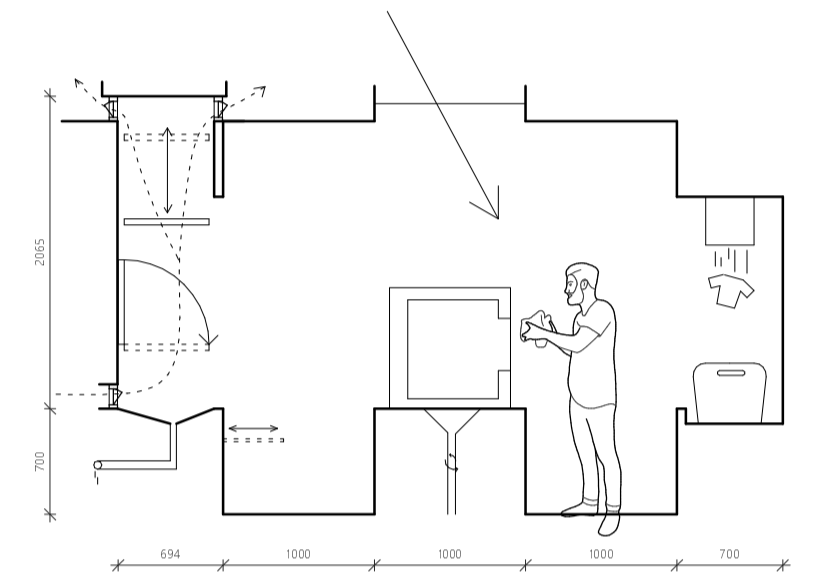

# SAMEN ALLEEN

REMCO CLERKS | 14-06-2024 | RAVB - FRAGMENTEN VAN HET SUBLIEME ALLEDAAGSE

THUISKOMEN  
Schaal 1:50

STRAAT PERSPECTIEF  
Schaal n.v.t.

ONTSPANNEN  
Schaal 1:50

KOKEN  
Schaal 1:50

BADKAMER  
Schaal 1:50

DE WAS DOEN  
Schaal 1:50

GEZAMENLIJKE RUIMTE  
Schaal 1:50

SLAPEN  
Schaal 1:50

THUIS WERKEN  
Schaal 1:50

DOORSNEDE  
schaal 1:50

PRIVÉ-DOMEIN  
schaal 1:50

KELDER  
schaal 1:100

BEGANE GROND  
schaal 1:100