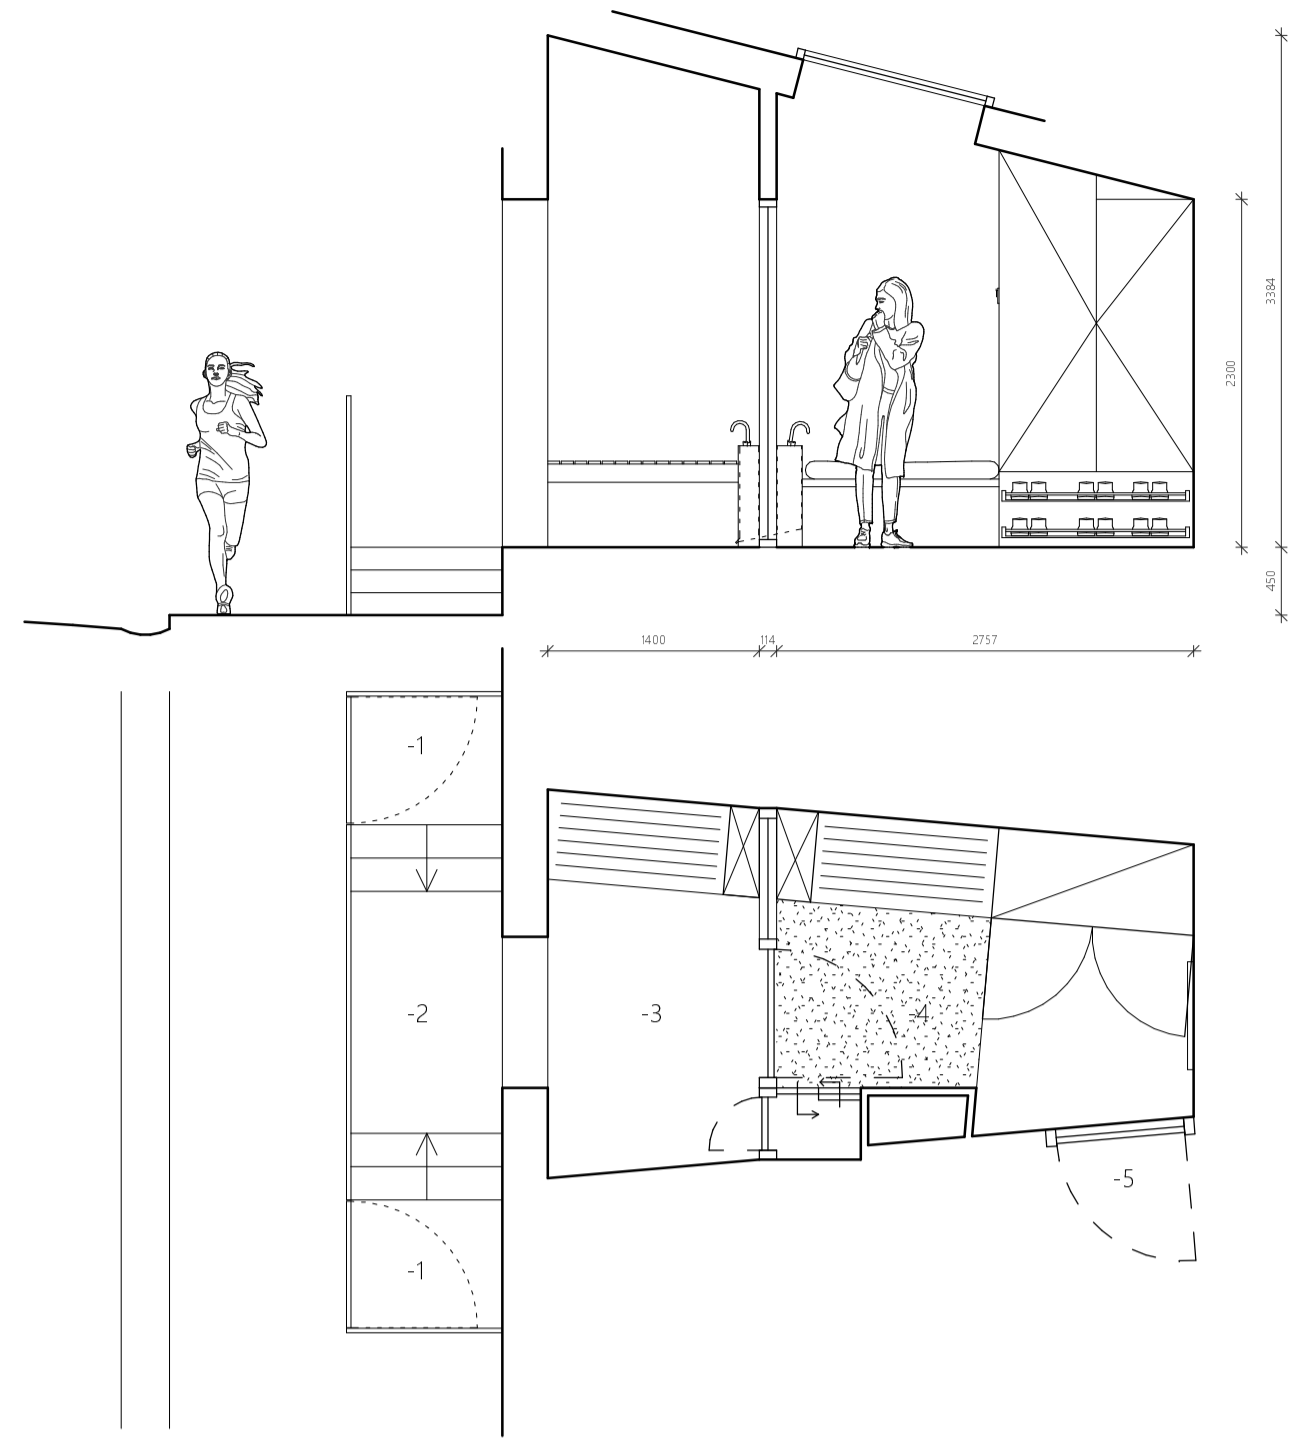

# SAMEN ALLEEN

REMCO CLERKS | 14-06-2024 | RAVB - FRAGMENTEN VAN HET SUBLIEME ALLEDAAGSE

THUISKOMEN  
Schaal 1:50

STRAAT PERSPECTIEF  
Schaal n.v.t.

ONTSPANNEN  
Schaal 1:50

KOKEN  
Schaal 1:50

BADKAMER  
Schaal 1:50

DE WAS DOEN  
Schaal 1:50

GEZAMENLIJKE RUIMTE  
Schaal 1:50

SLAPEN  
Schaal 1:50

THUIS WERKEN  
Schaal 1:50

DOORSNEDE  
schaal 1:50

PRIVÉ-DOMEIN  
schaal 1:50

KELDER  
schaal 1:100

BEGANE GROND  
schaal 1:100

VERDIEPING 1  
schaal 1:100

VERDIEPING 2  
schaal 1:100

VERDIEPING 3  
schaal 1:100

VERDIEPING 4  
schaal 1:100

VOORGEVEL - HATTASINGEL  
schaal 1:100

LINKER ZIJGEVEL  
schaal 1:100

ACHTERGEVEL - ACHTERPAD  
schaal 1:100