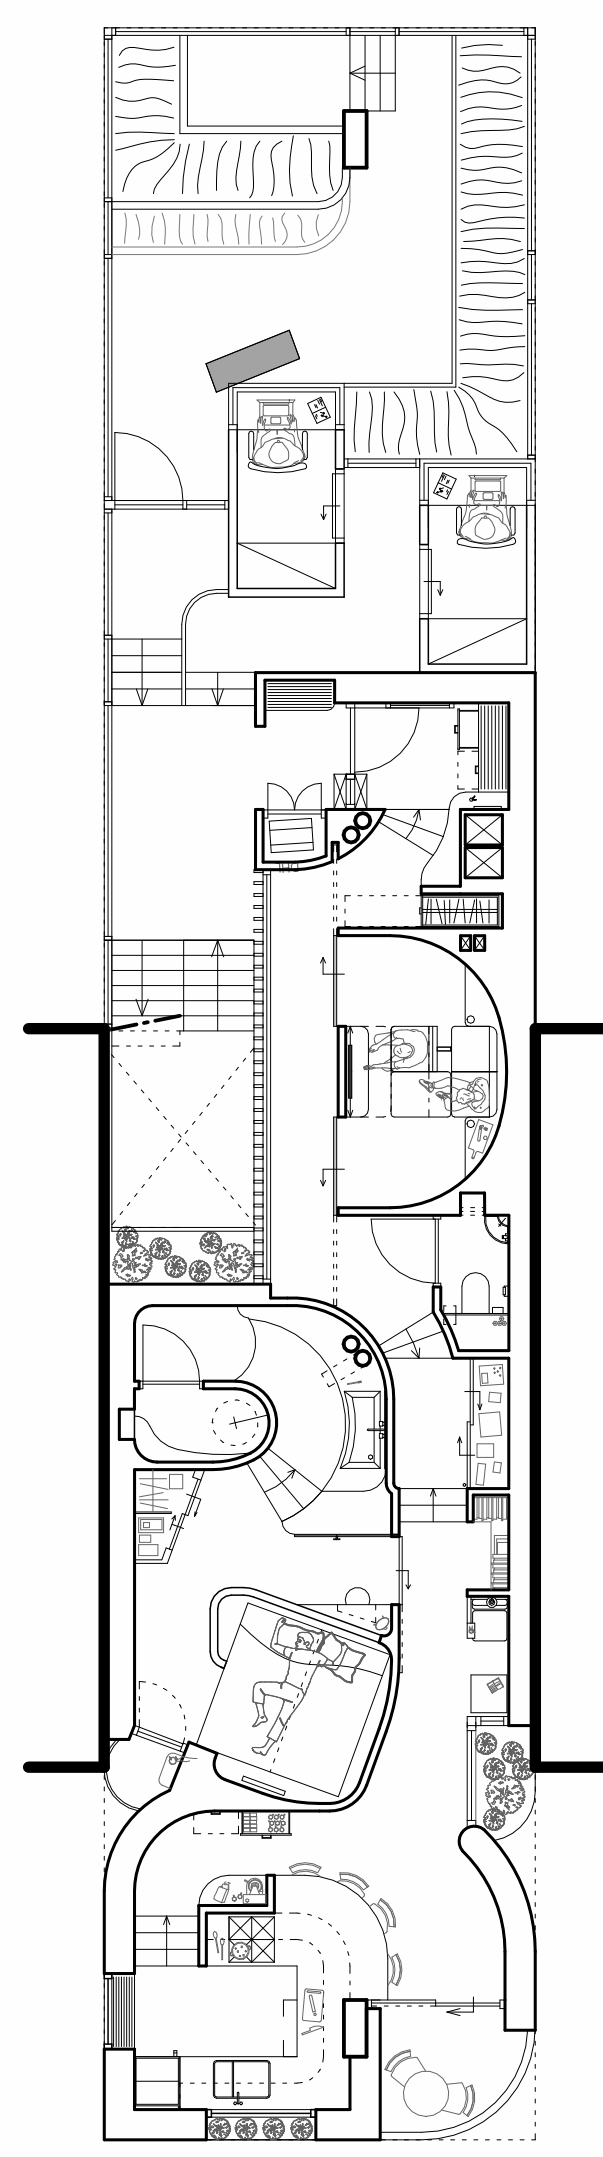

# SAMEN ALLEEN

REMCO CLERKS | 14-06-2024 | RAVB - FRAGMENTEN VAN HET SUBLIEME ALLEDAAGSE

THUISKOMEN  
Schaal 1:50

STRAAT PERSPECTIEF  
Schaal n.v.t.

ONTSPANNEN  
Schaal 1:50

KOKEN  
Schaal 1:50

BADKAMER  
Schaal 1:50

DE WAS DOEN  
Schaal 1:50

GEZAMENLIJKE RUIMTE  
Schaal 1:50

SLAPEN  
Schaal 1:50

THUIS WERKEN  
Schaal 1:50

DOORSNEDE  
schaal 1:50

PRIVÉ-DOMEIN  
schaal 1:50

KELDER  
schaal 1:100

BEGANE GROND  
schaal 1:100

VERDIEPING 1  
schaal 1:100

VERDIEPING 2  
schaal 1:100

VERDIEPING 3  
schaal 1:100

VERDIEPING 4  
schaal 1:100

VOORGEVEL - HATTASINGEL  
schaal 1:100

LINKER ZIJGEVEL  
schaal 1:100

ACHTERGEVEL - ACHTERPAD  
schaal 1:100