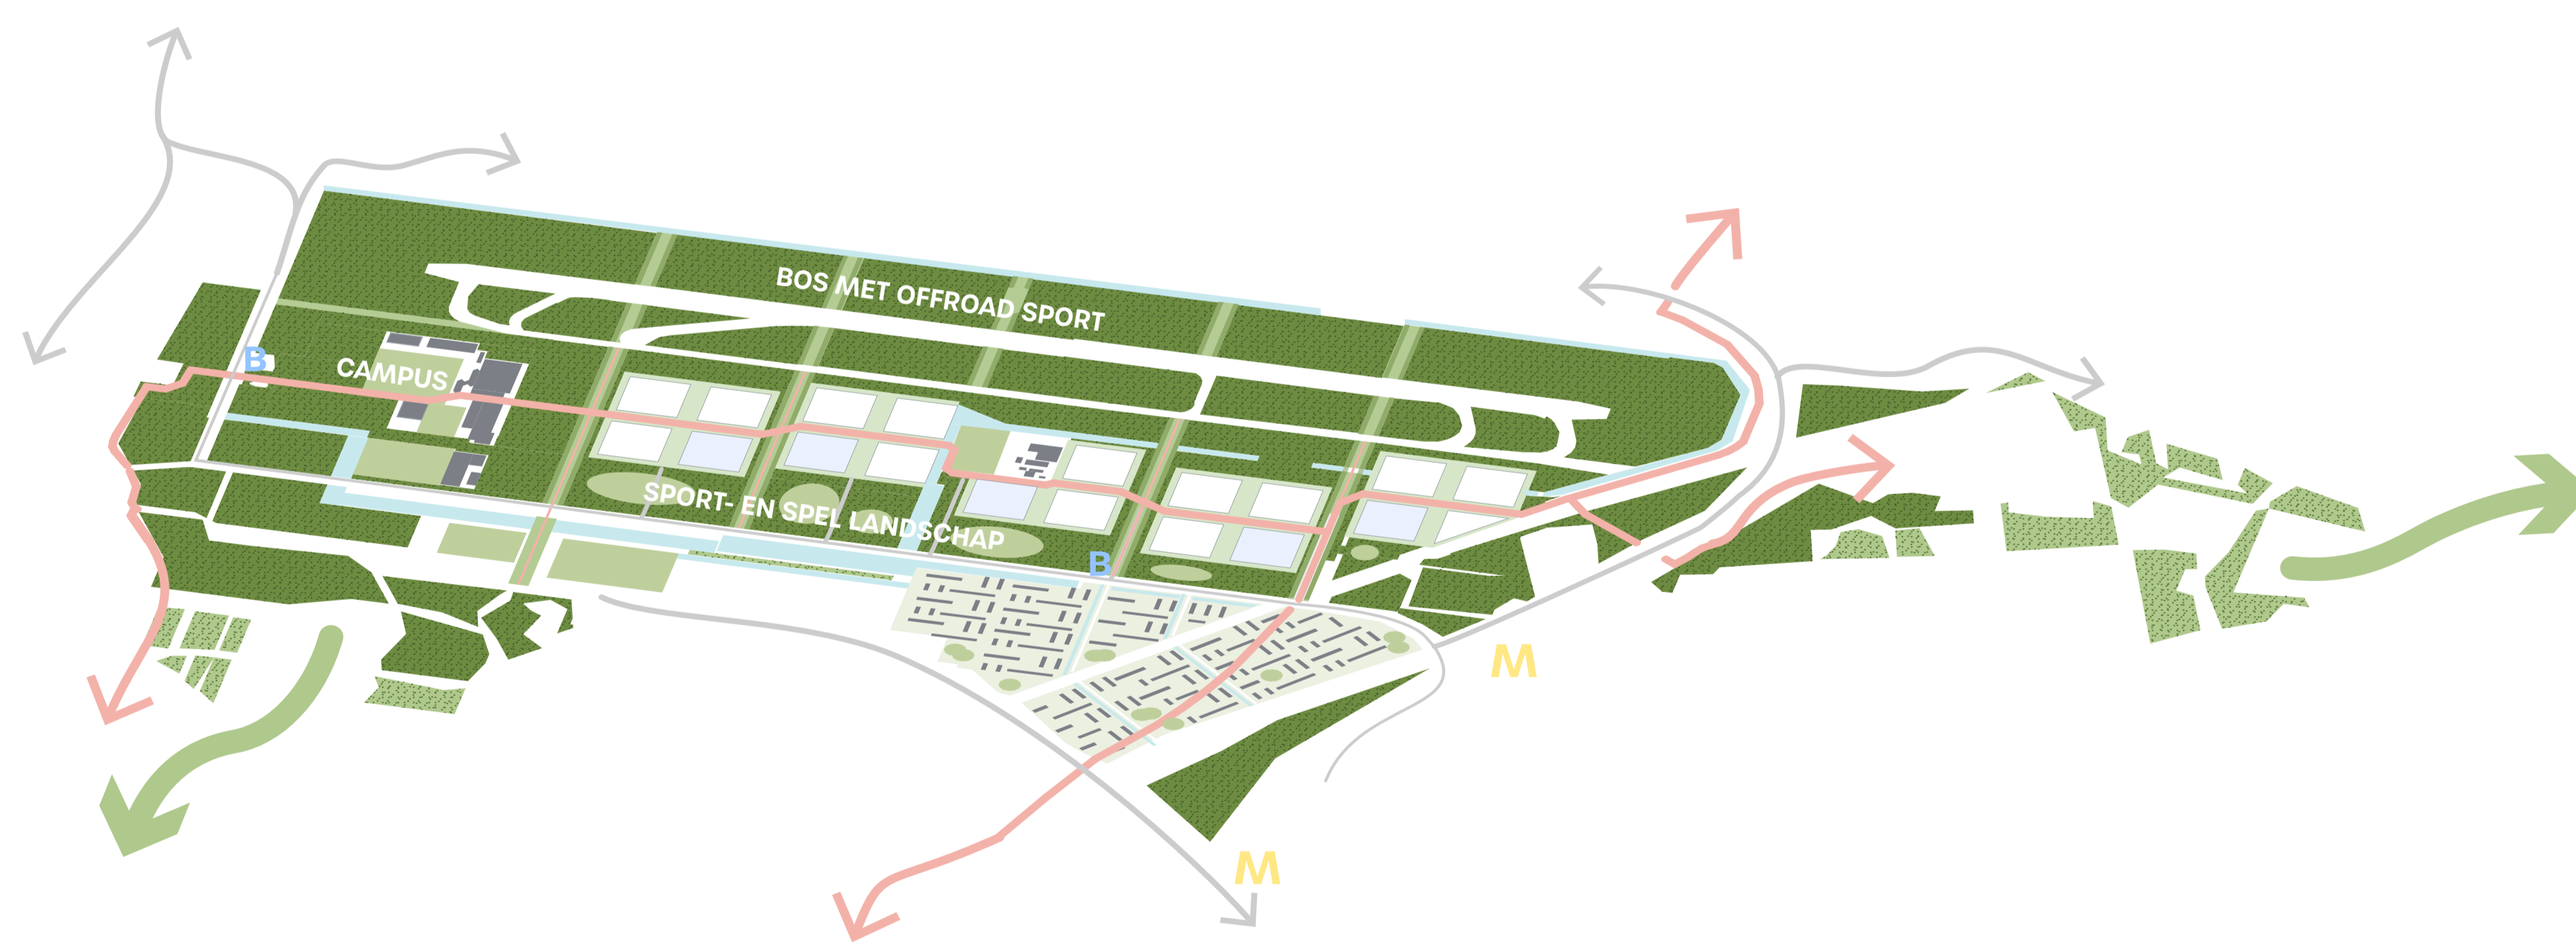

DE GROENE SYMPHONIE

HET ROTTERDAMSE BOS VOOR WONEN, SPORT EN NATUURINCLUSIVITEIT

RAAMWERK

SPORT-, SPEL LANDSCHAP

OFFROAD SPORT

FASE ONTWIKKELING

BESTAANDE SITUATIE

BOMEN PLANTEN OP VLEGVELD EN AANBOUW WIJK ZUIDOOST ZIJDE

VERDWIJNEN EERSTE BESTAANDE BEBOUWING NAAST TERMINAL + GROND KLAAR MAKEN, VERDER AANPLANTEN VAN BOMEN

VERDWIJNEN OVERIGE BESTAANDE BEBOUWING + GROND KLAAR MAKEN, START BOUW

IN FASES BOUWEN VAN BOUWBLOKKEN GEVOLGD DOOR AANLEG FIETSPADEN EN SPORT- EN SPEL LANDSCHAP

DE GROENE SYMPHONIE

HET ROTTERDAMSE BOS VOOR WONEN, SPORT EN NATUURINCLUSIVITEIT

ONTWIKKELING & CONCEPT 'ENCLAVE'

OOGHOOGTE 'BRANDGANG'

OOGHOOGTE 'WERKGEBIED'

OOGHOOGTE 'LOO'