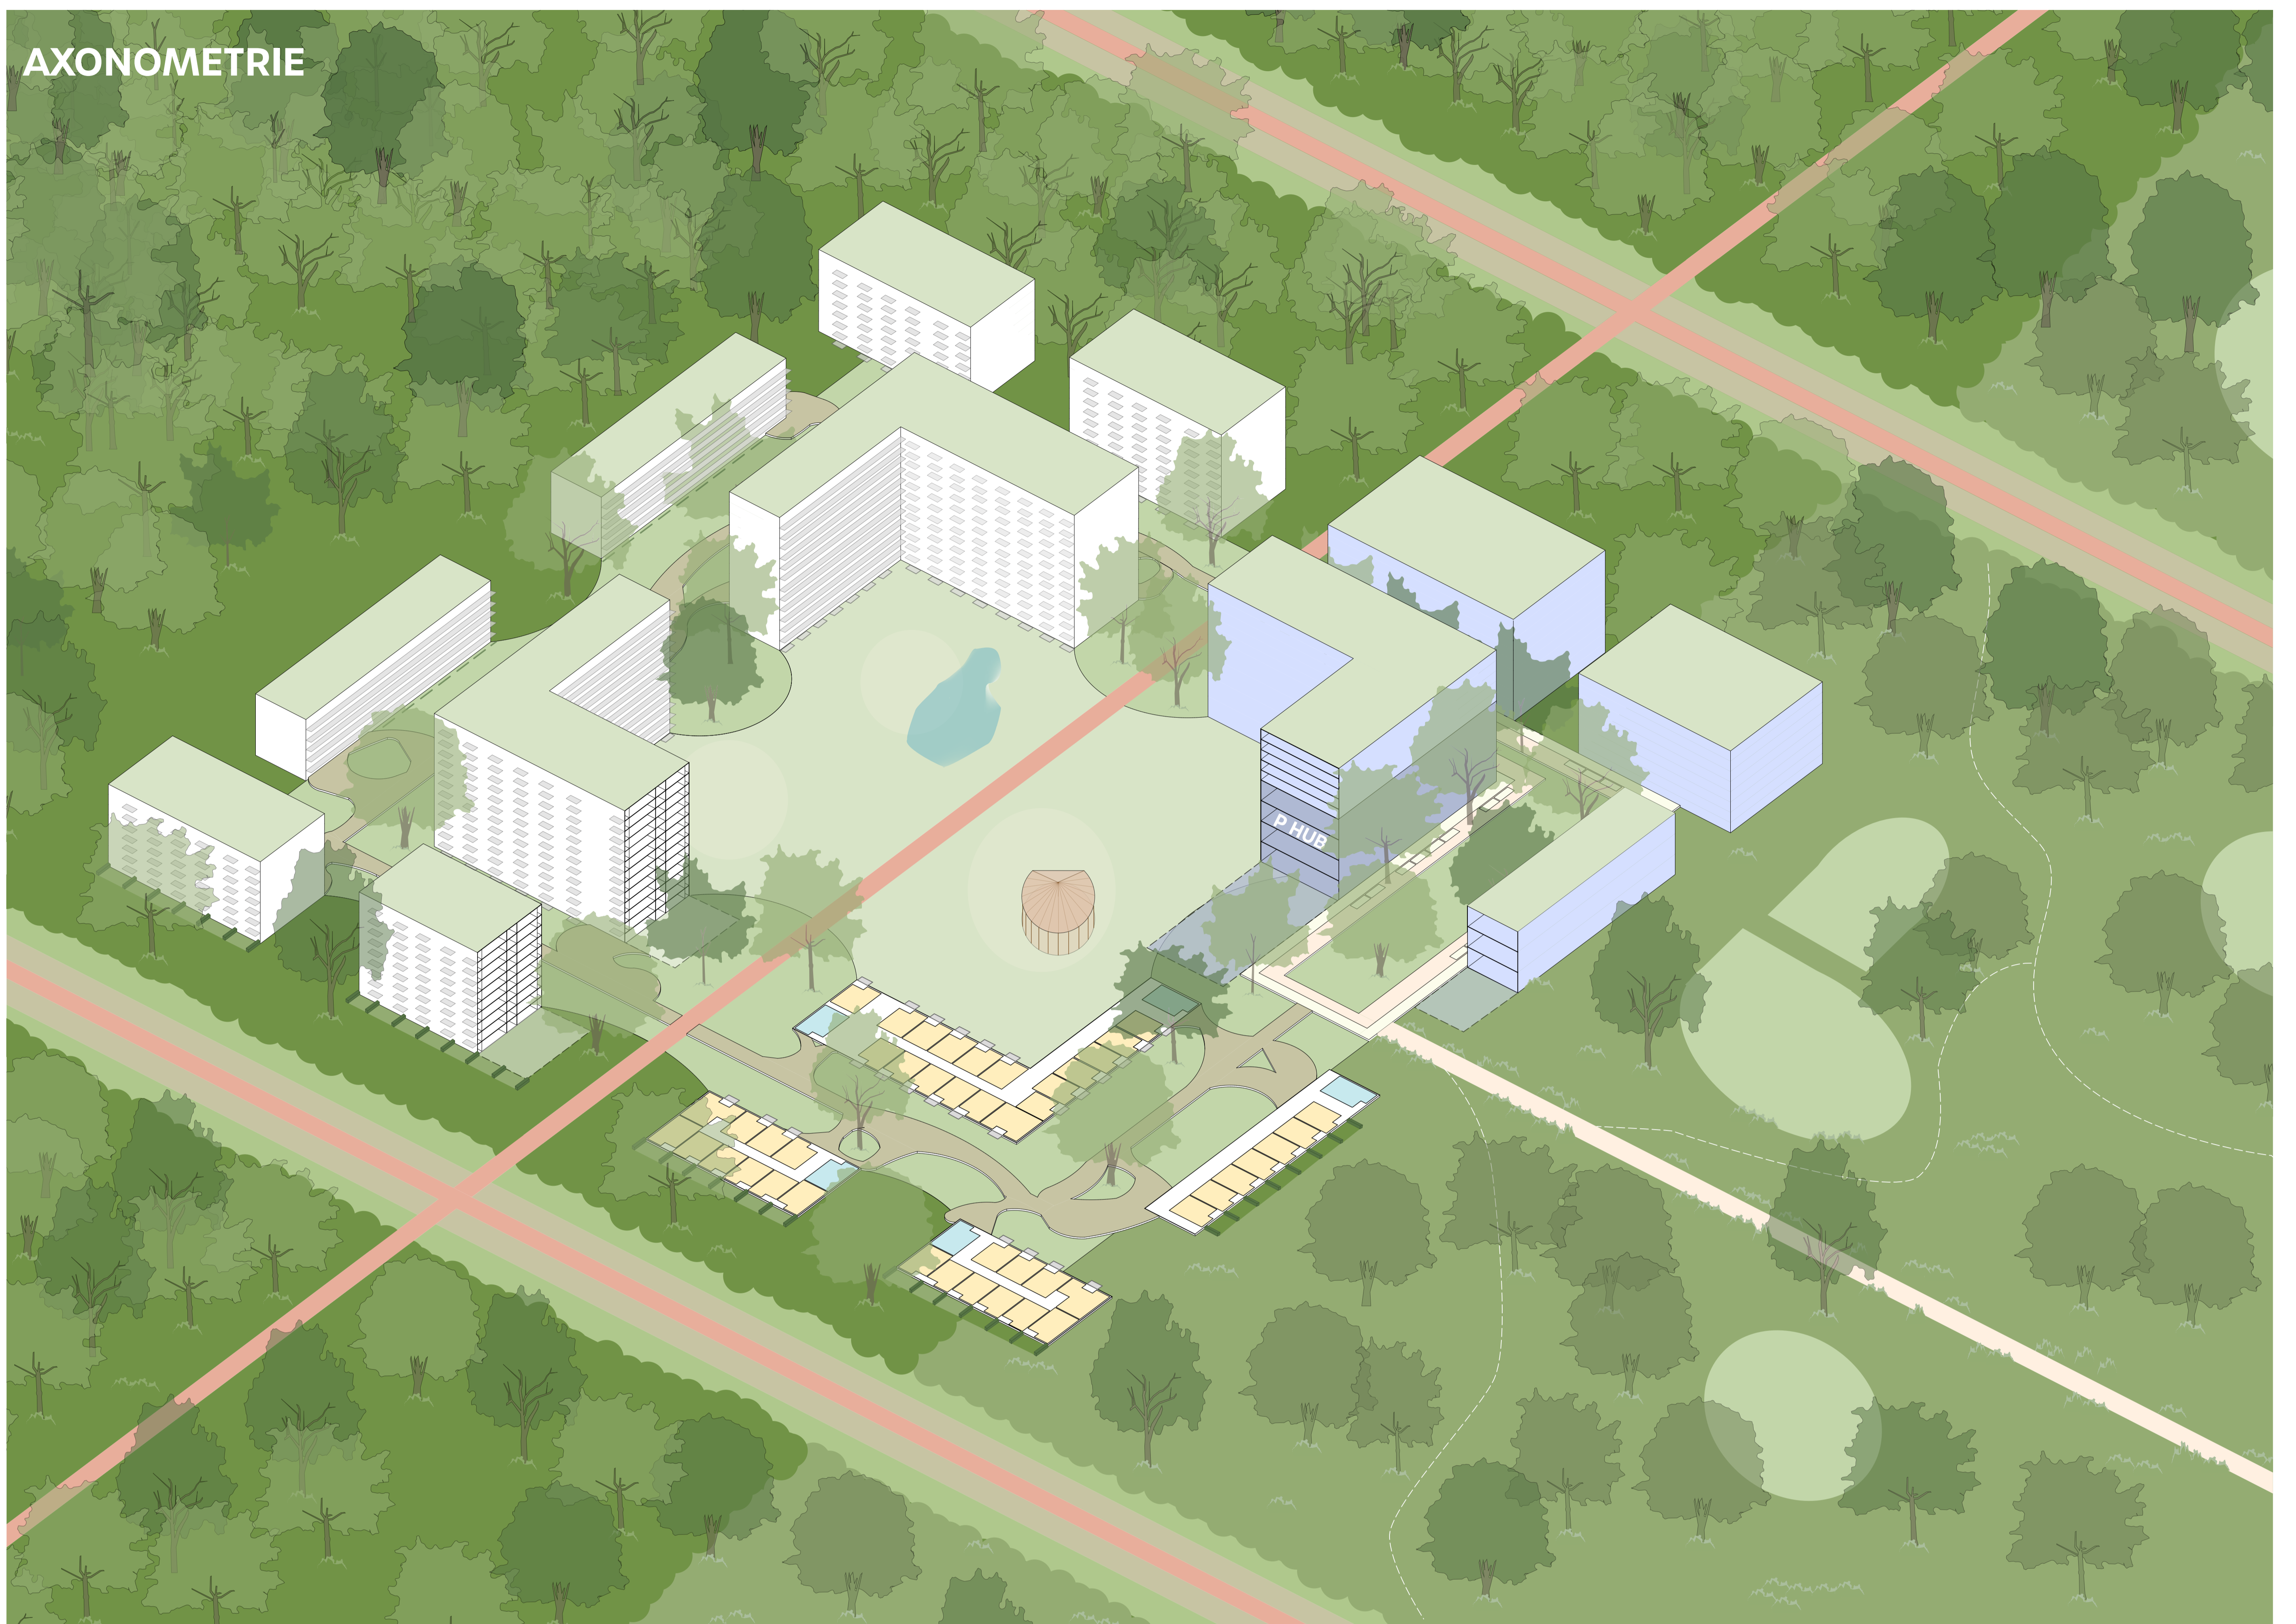

DE GROENE SYMPHONIE

HET ROTTERDAMSE BOS VOOR WONEN, SPORT EN NATUURINCLUSIVITEIT

RAAMWERK

SPORT-, SPEL LANDSCHAP

OFFROAD SPORT

FASE ONTWIKKELING

BESTAANDE SITUATIE

BOMEN PLANTEN OP VLEGVELD EN AANBOUW WIJK ZUIDOOST ZIJDE

VERDWIJNEN EERSTE BESTAANDE BEBOUWING NAAST TERMINAL + GROND KLAAR MAKEN, VERDER AANPLANTEN VAN BOMEN

VERDWIJNEN OVERIGE BESTAANDE BEBOUWING + GROND KLAAR MAKEN, START BOUW

IN FASES BOUWEN VAN BOUWBLOKKEN GEVOLGD DOOR AANLEG FIETSPADEN EN SPORT- EN SPEL LANDSCHAP

DE GROENE SYMPHONIE

HET ROTTERDAMSE BOS VOOR WONEN, SPORT EN NATUURINCLUSIVITEIT

ONTWIKKELING & CONCEPT 'ENCLAVE'

OOGHOOGTE 'BRANDGANG'

OOGHOOGTE 'WERKGEBIED'

OOGHOOGTE 'LOO'