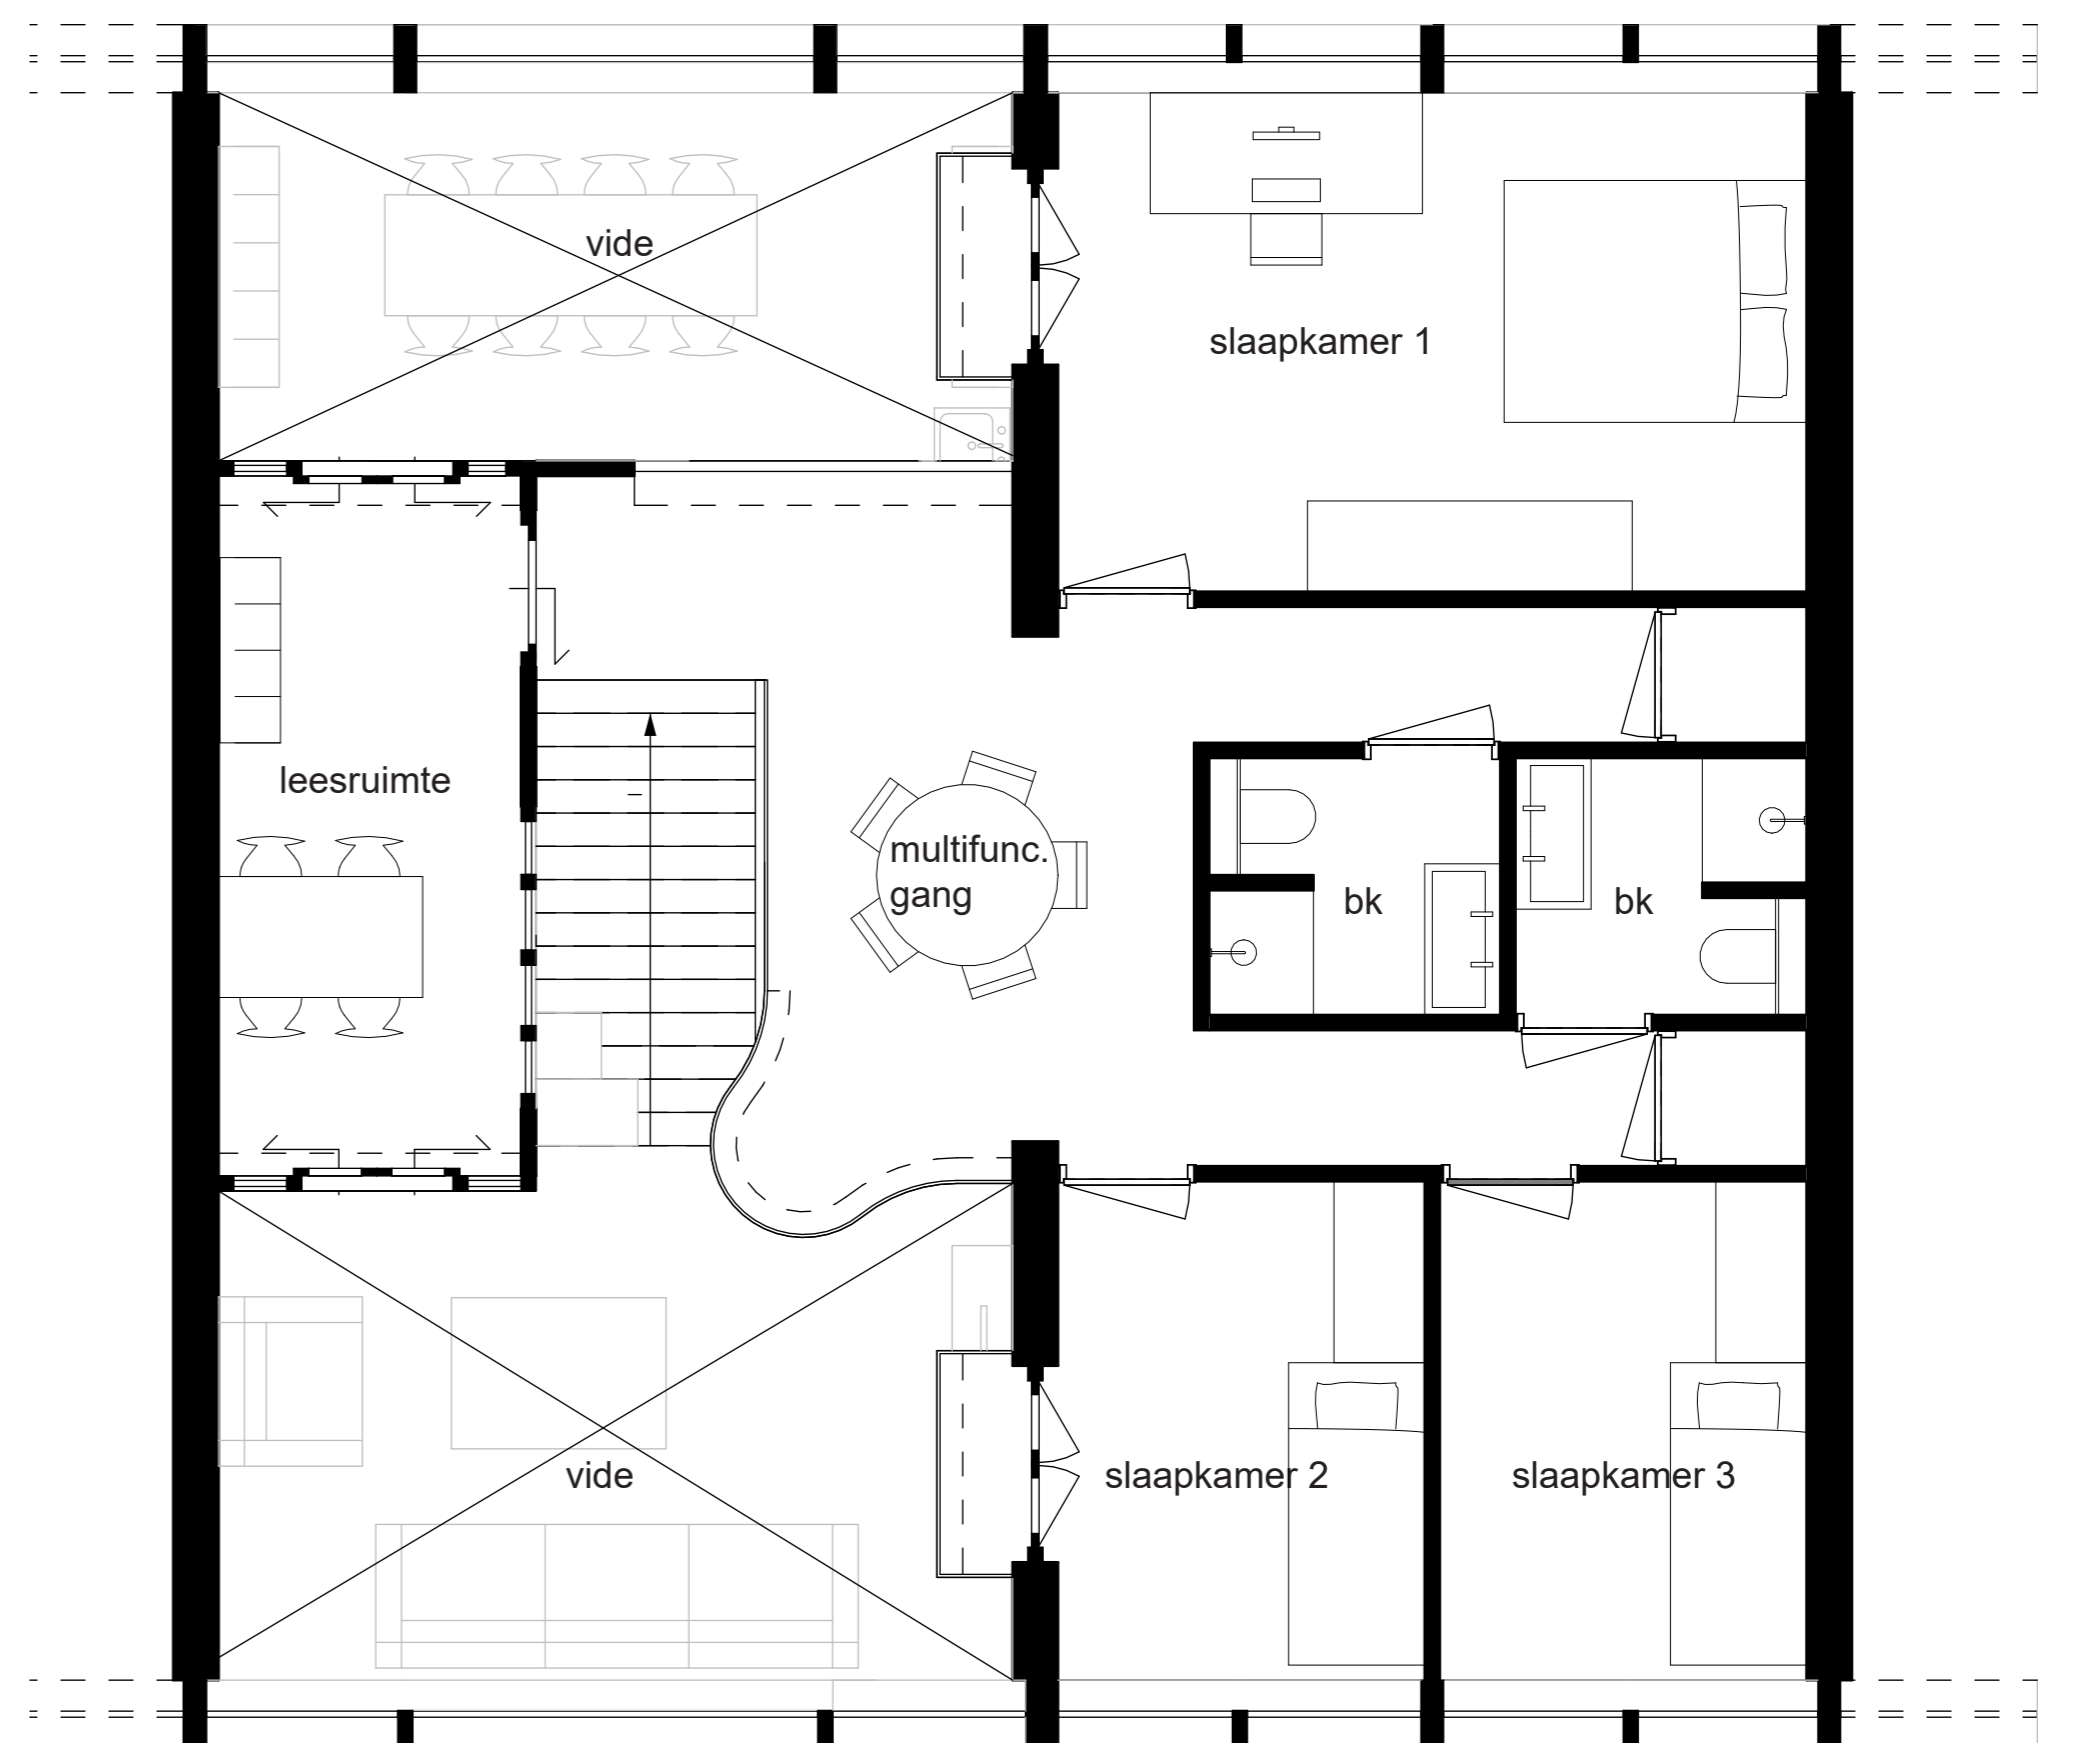

# Social House

Woonkamer

Begane grond

Eerste verdieping

Doorsnede - slaapkamer onderdeel van woonkamer

opklapbaar mini tafel

Doorsnede - kunnen terugtrekken in slaapkamer

Principe (1e verd.)

- Principe aansluiting
- ~~~~~ afsluitbaar dmv gordijn