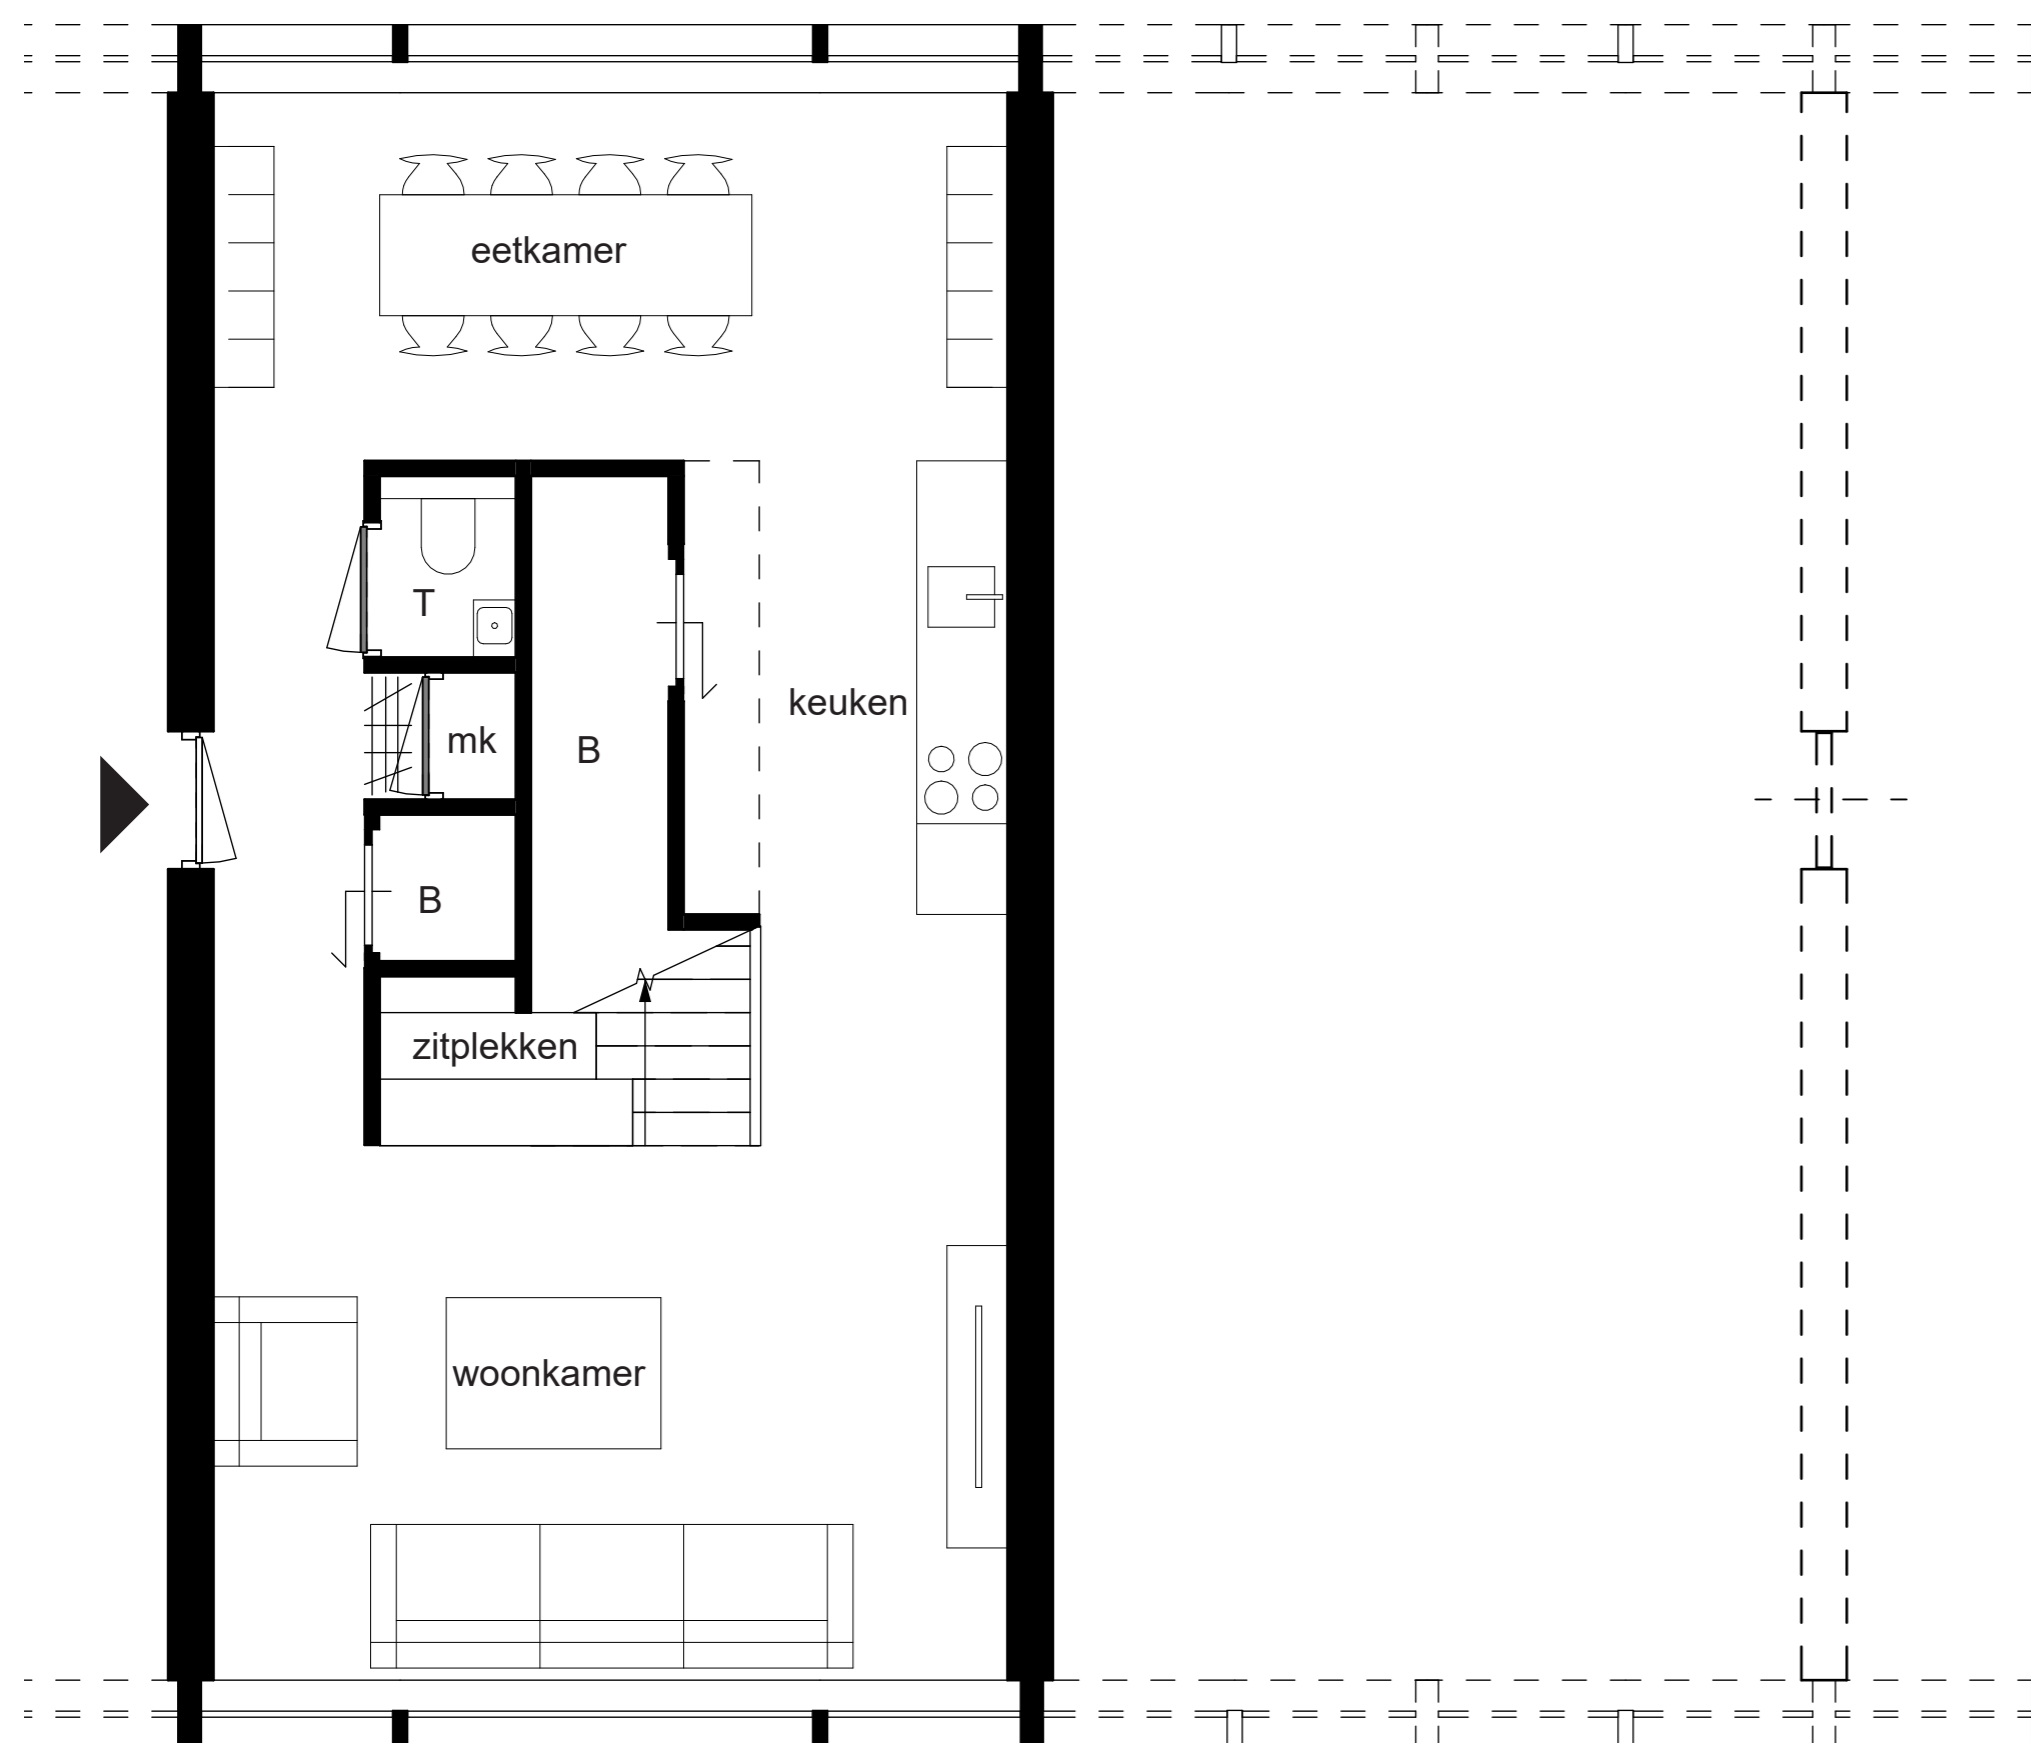

# Social House

Woonkamer

Begane grond

Eerste verdieping

Doorsnede - slaapkamer onderdeel van woonkamer

opklapbaar mini tafel

Doorsnede - kunnen terugtrekken in slaapkamer

Principe (1e verd.)

- Principe aansluiting
- ~~~~~ afsluitbaar dmv gordijn