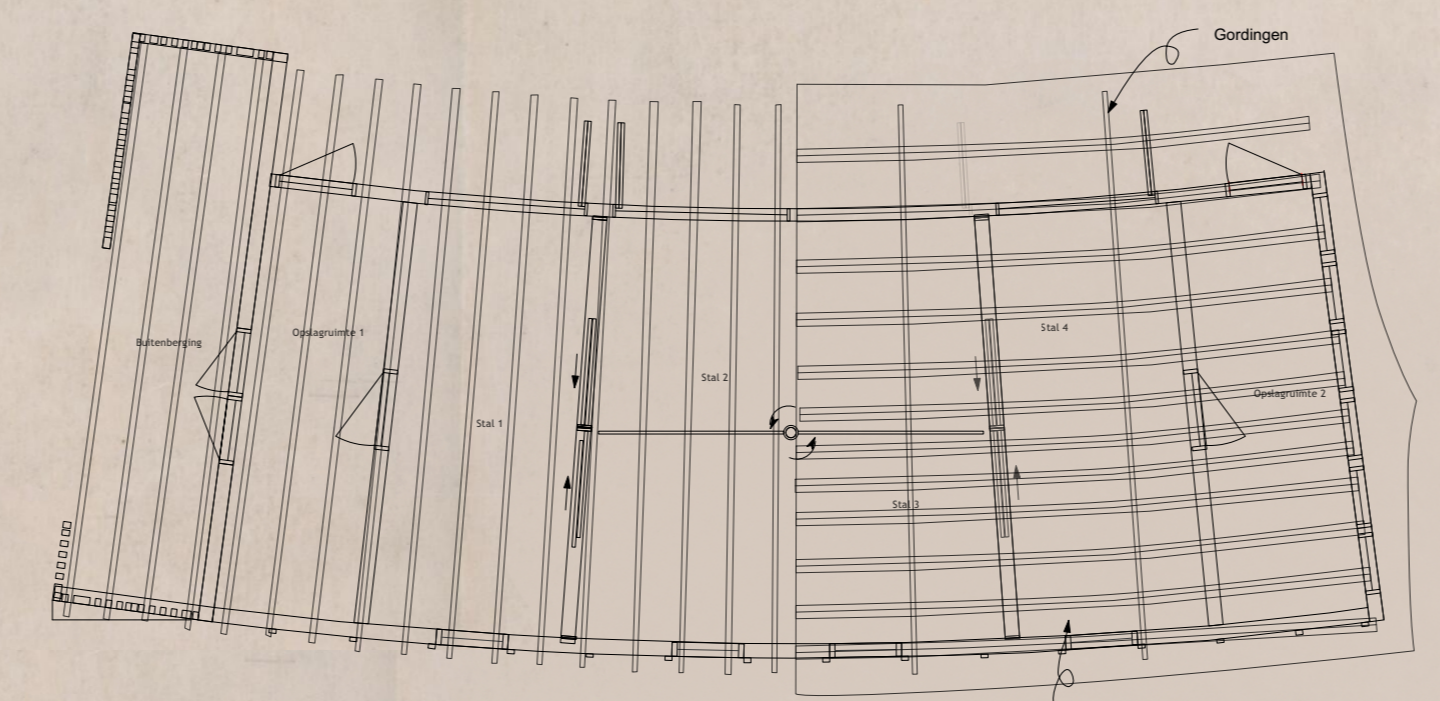

Plattegrond

1/2 Kapplan

fundering

DOOT. DERGAARDE  
NACHTVERSLYF  
BONDO

6.6. 62

A. M. van		ARCHITECT B. N. A.	
Pieter de Hooghweg 129		ROTTERDAM C.	
WERK	ONT.	DEEL	GEW.
09	I		
SCHAAL		DATUM	
1:100		16-6-62	