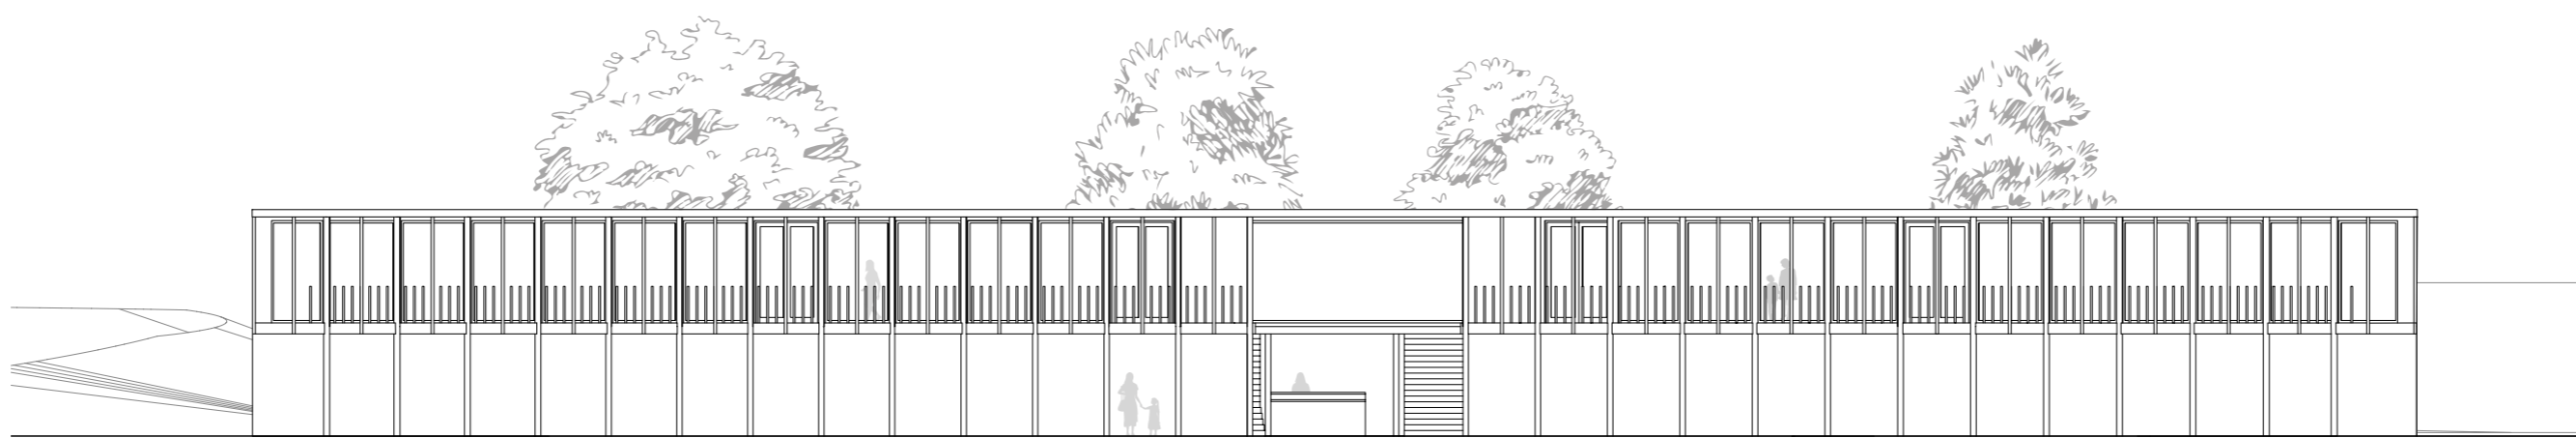

De liminale ruimte

Chanelle Hool

Situatie
 schaal 1:500

Doorsnede 1
 schaal 1:200

Doorsnede 2
 schaal 1:200

Aanzicht zuidgevel
 schaal 1:200

Aanzicht oostgevel
 schaal 1:200

De liminale ruimte