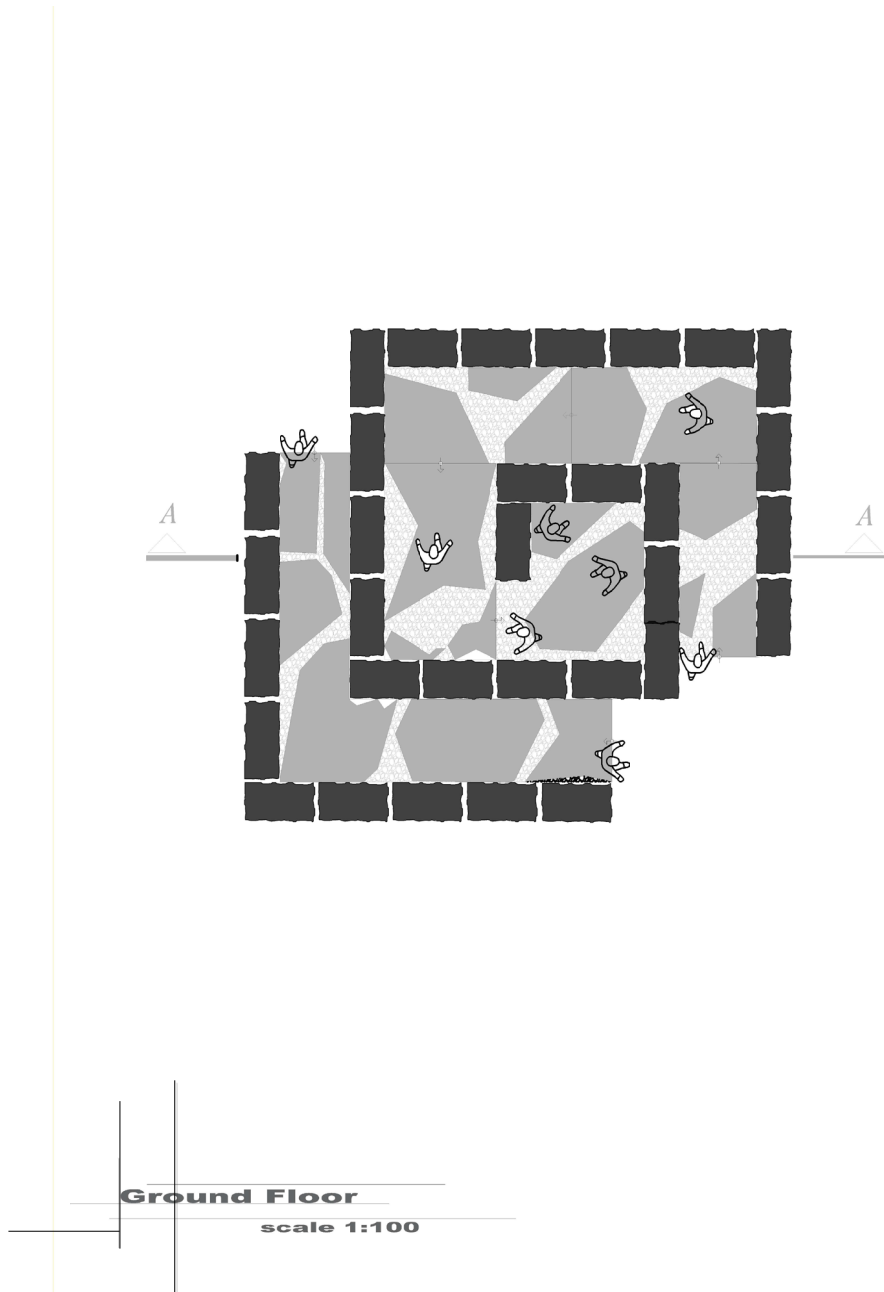

LOCATIE

Het paviljon bevindt zich in een as tussen stad en haven

Plan

Een nieuwe ruimte ervaring binnen het puin

Doorsneden
Een panorama uitzicht van binnen voor gebruikers in diverse level

gevels
Een transpiratie tussen buiten en Binnen omgevenig

Detail

Durzame detail (minimale gebruikt van de nieuwe materialen)