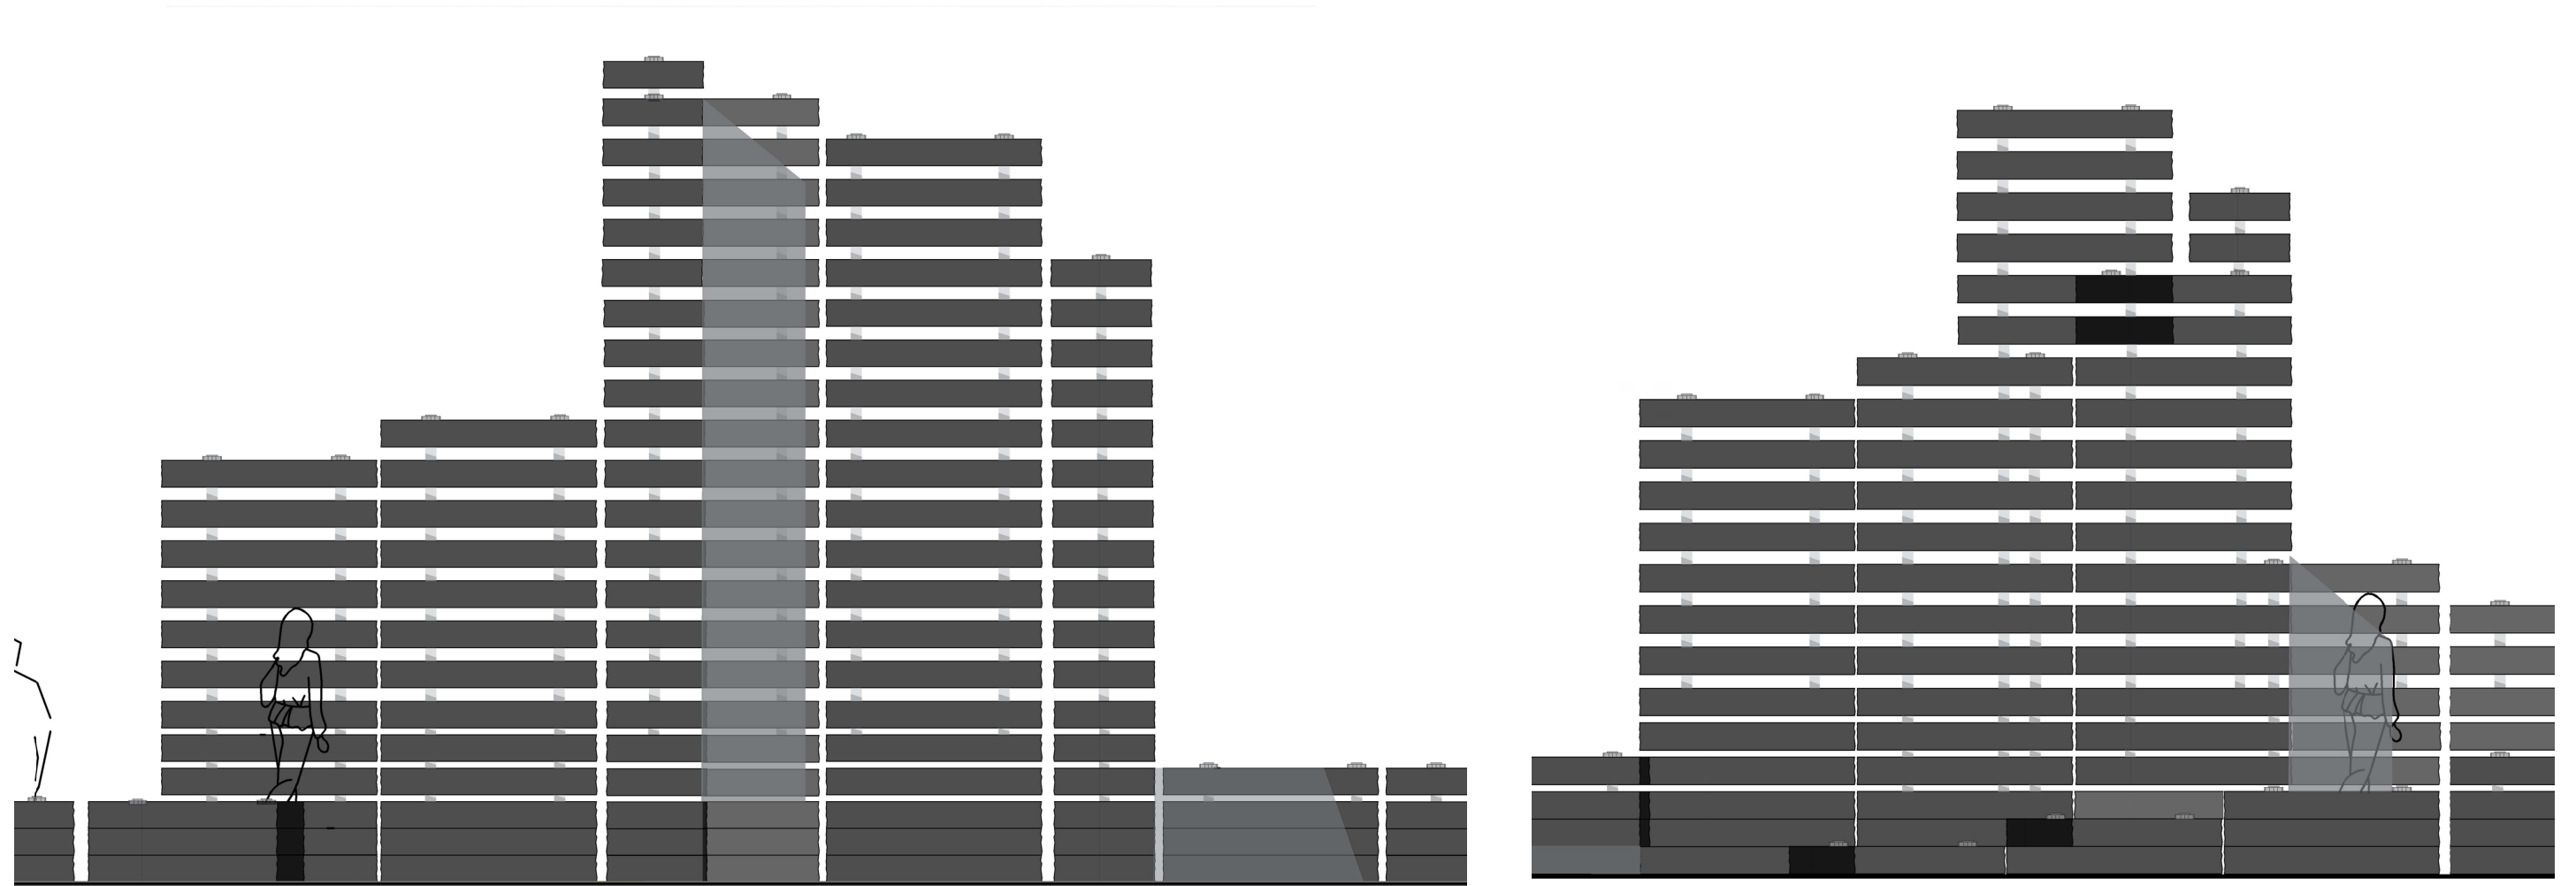

LOCATIE

Het paviljon bevindt zich in een as tussen stad en haven

Plan

Een nieuwe ruimte ervaring binnen het puin

Doorsneden
Een panorama uitzicht van binnen voor gebruikers in diverse level

gevels
Een transpiratie tussen buiten en Binnen omgevenig

Detail

Durzame detail (minimale gebruikt van de nieuwe materialen)