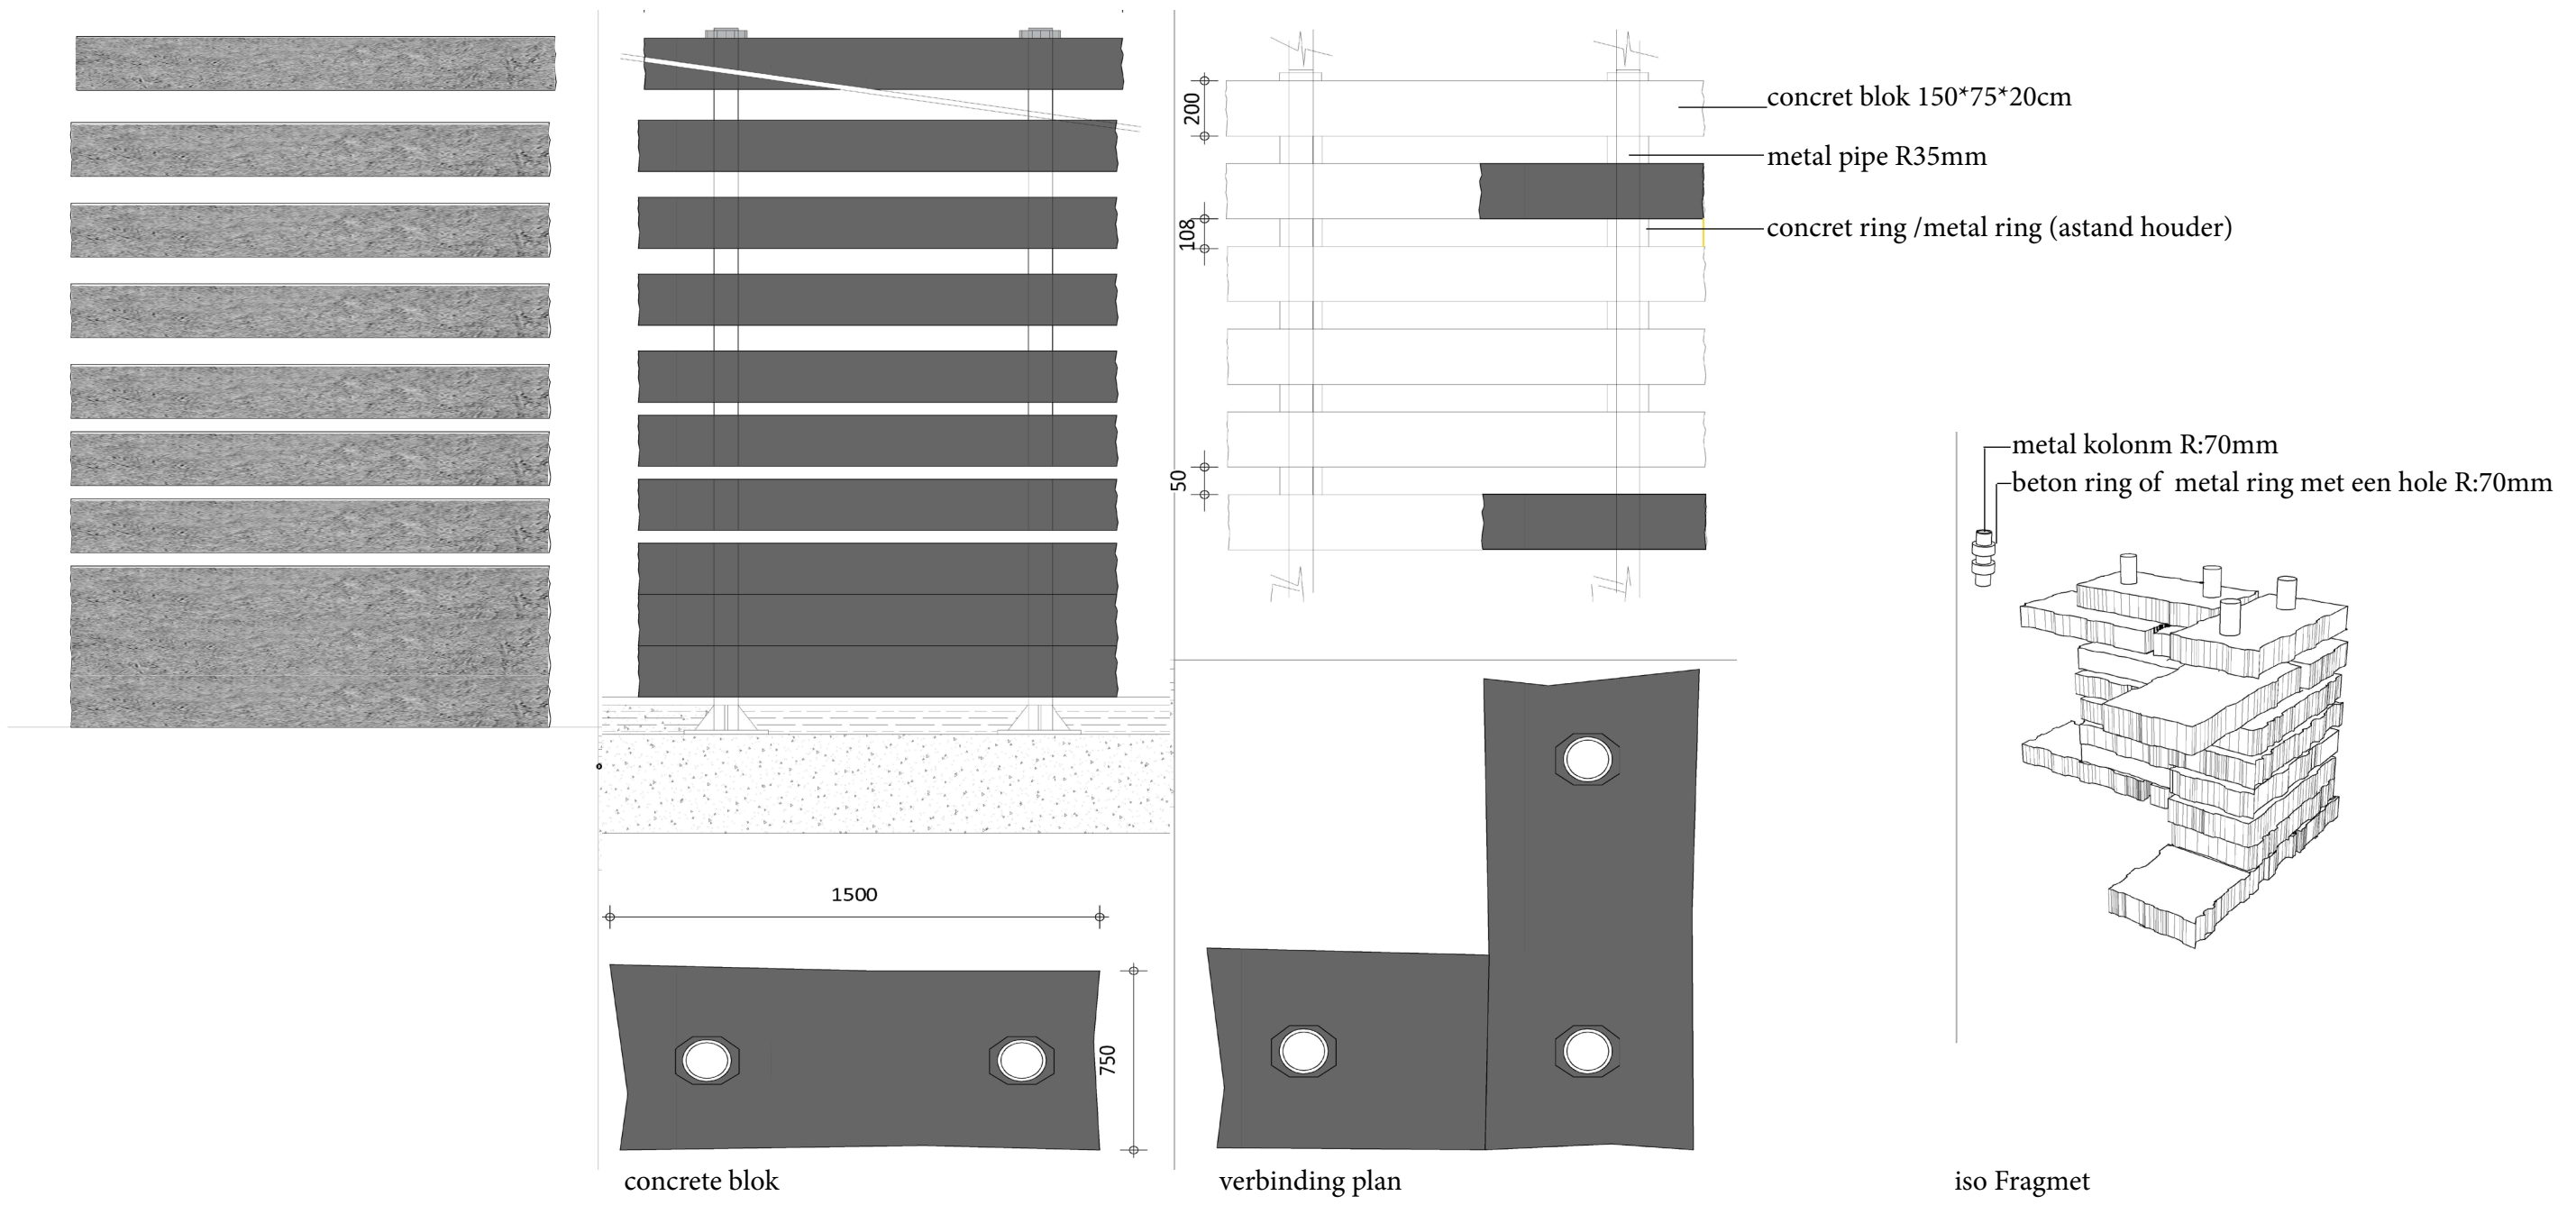

LOCATIE

Het paviljon bevindt zich in een as tussen stad en haven

Plan

Een nieuwe ruimte ervaring binnen het puin

Doorsneden
Een panorama uitzicht van binnen voor gebruikers in diverse level

gevels
Een transpiratie tussen buiten en Binnen omgevenig

Detail

Durzame detail (minimale gebruikt van de nieuwe materialen)