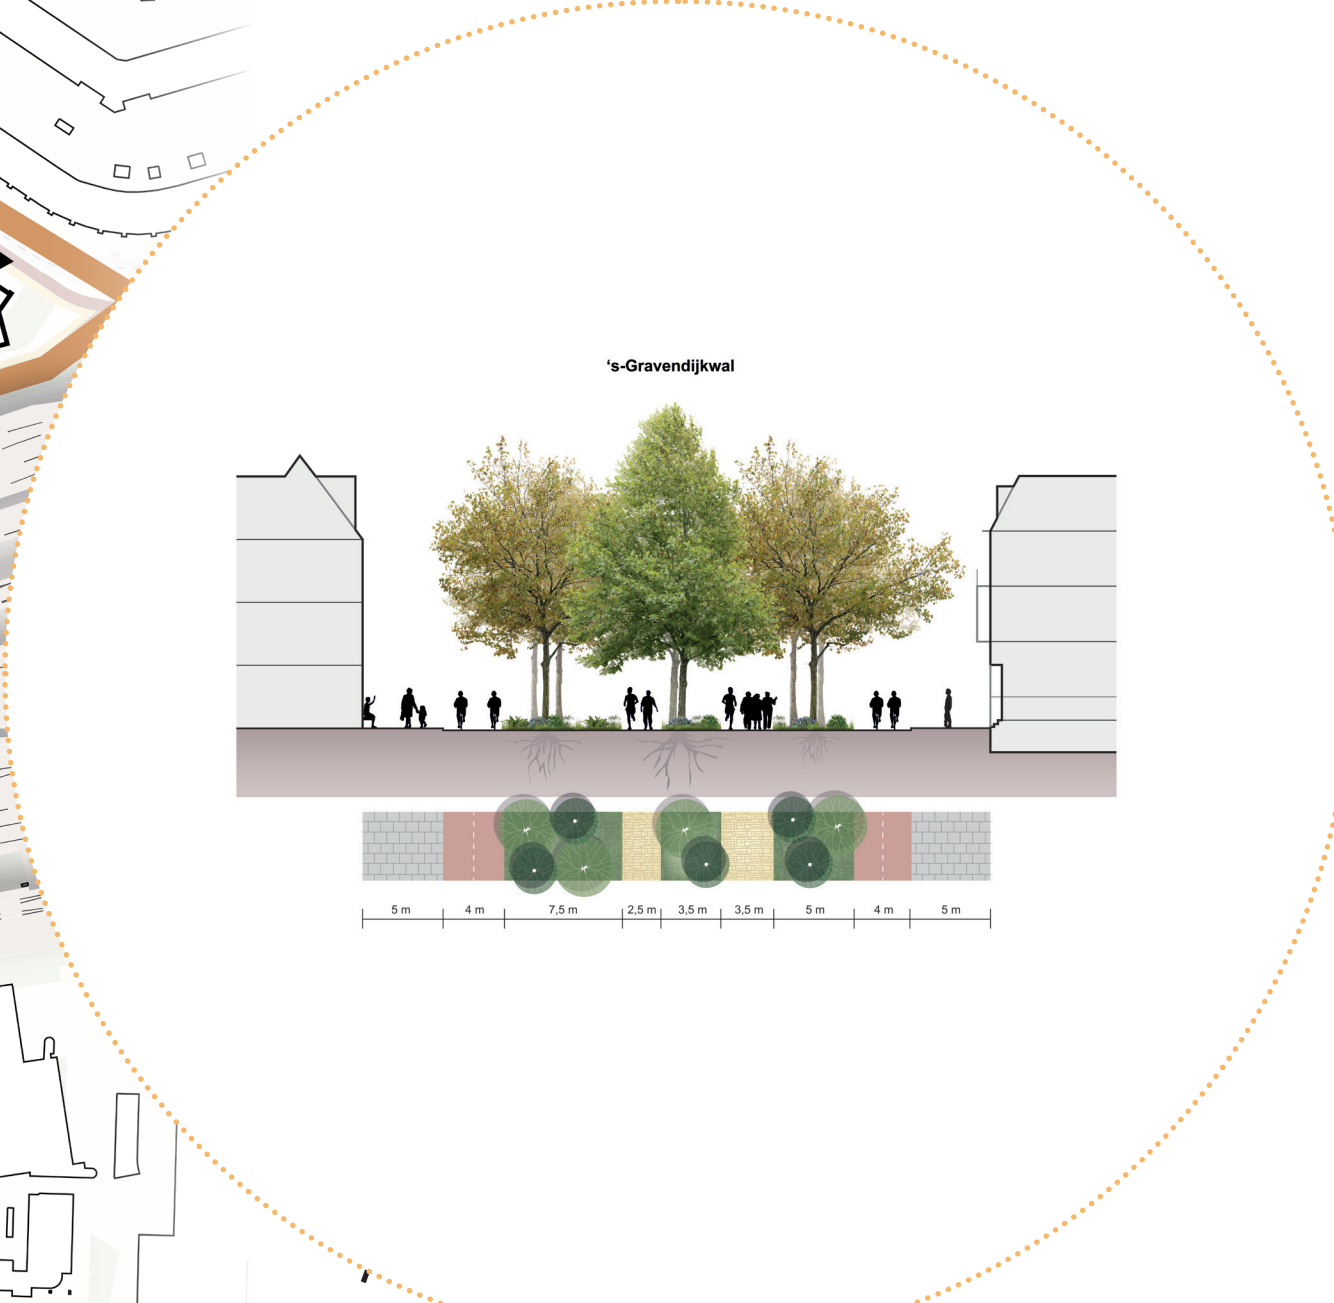

- ⑪ Het Lyceum Rotterdam
- ⑫ Montessorischool
- ⑬ Vrijeschool Rotterdam-West

- ⑭ Marnix gymnasium
- ⑮ Recreatiecentrum Oostervant
- ⑯ De Magistraat

- Legenda**
- Gezonde hoofdroute
  - Gezonde subroute
  - Gezonde wandelroute
  - Toegevoegd programma
  - Bestaand programma
  - Shared space zone
  - Entree
  - Bestaand openbare ruimte
  - Sportcampus zone
  - Recreatiecampus zone
  - Tunnel

## DE TUNNEL EEN VEILIGE EN SOCIALE VERBINDING

Gymzaal, Basis-Fit, Sportcafé, Padelclub en Huisarts als toegevoegd programma in de tunnel

## REFERENTIE NIEUW SPORTCENTRUM

Sport Centre Christianshavn - Christensen & CO Architects

De Sportcampus 's-Gravendijkwal is een plek waar iedereen gezond kan bewegen. Door het toevoegen van een tunnel met daarin gezond programma is er een extra veilige overstek gemaakt voor voetgangers en fietsers. De scholieren, sportievelingen, ouderen of andere inwoners kunnen gebruik maken van verschillende bestaande faciliteiten zoals de atletiekbaan, maar ook het zwem-fitnesscentrum als toegevoegd programma. Voor de gebruikers is een routesysteem ontworpen voor langzaam verkeer dat aansluit op de entrees van de programma's, maar ook op de kwalitatieve bestaande openbare ruimte zoals de Statensingel, Essenburgsingel en Heemraadsingel. Hiermee legt de Sportcampus 's-Gravendijkwal verbinding met zijn omgeving, waardoor het voor iedereen mogelijk is om gezond te bewegen.