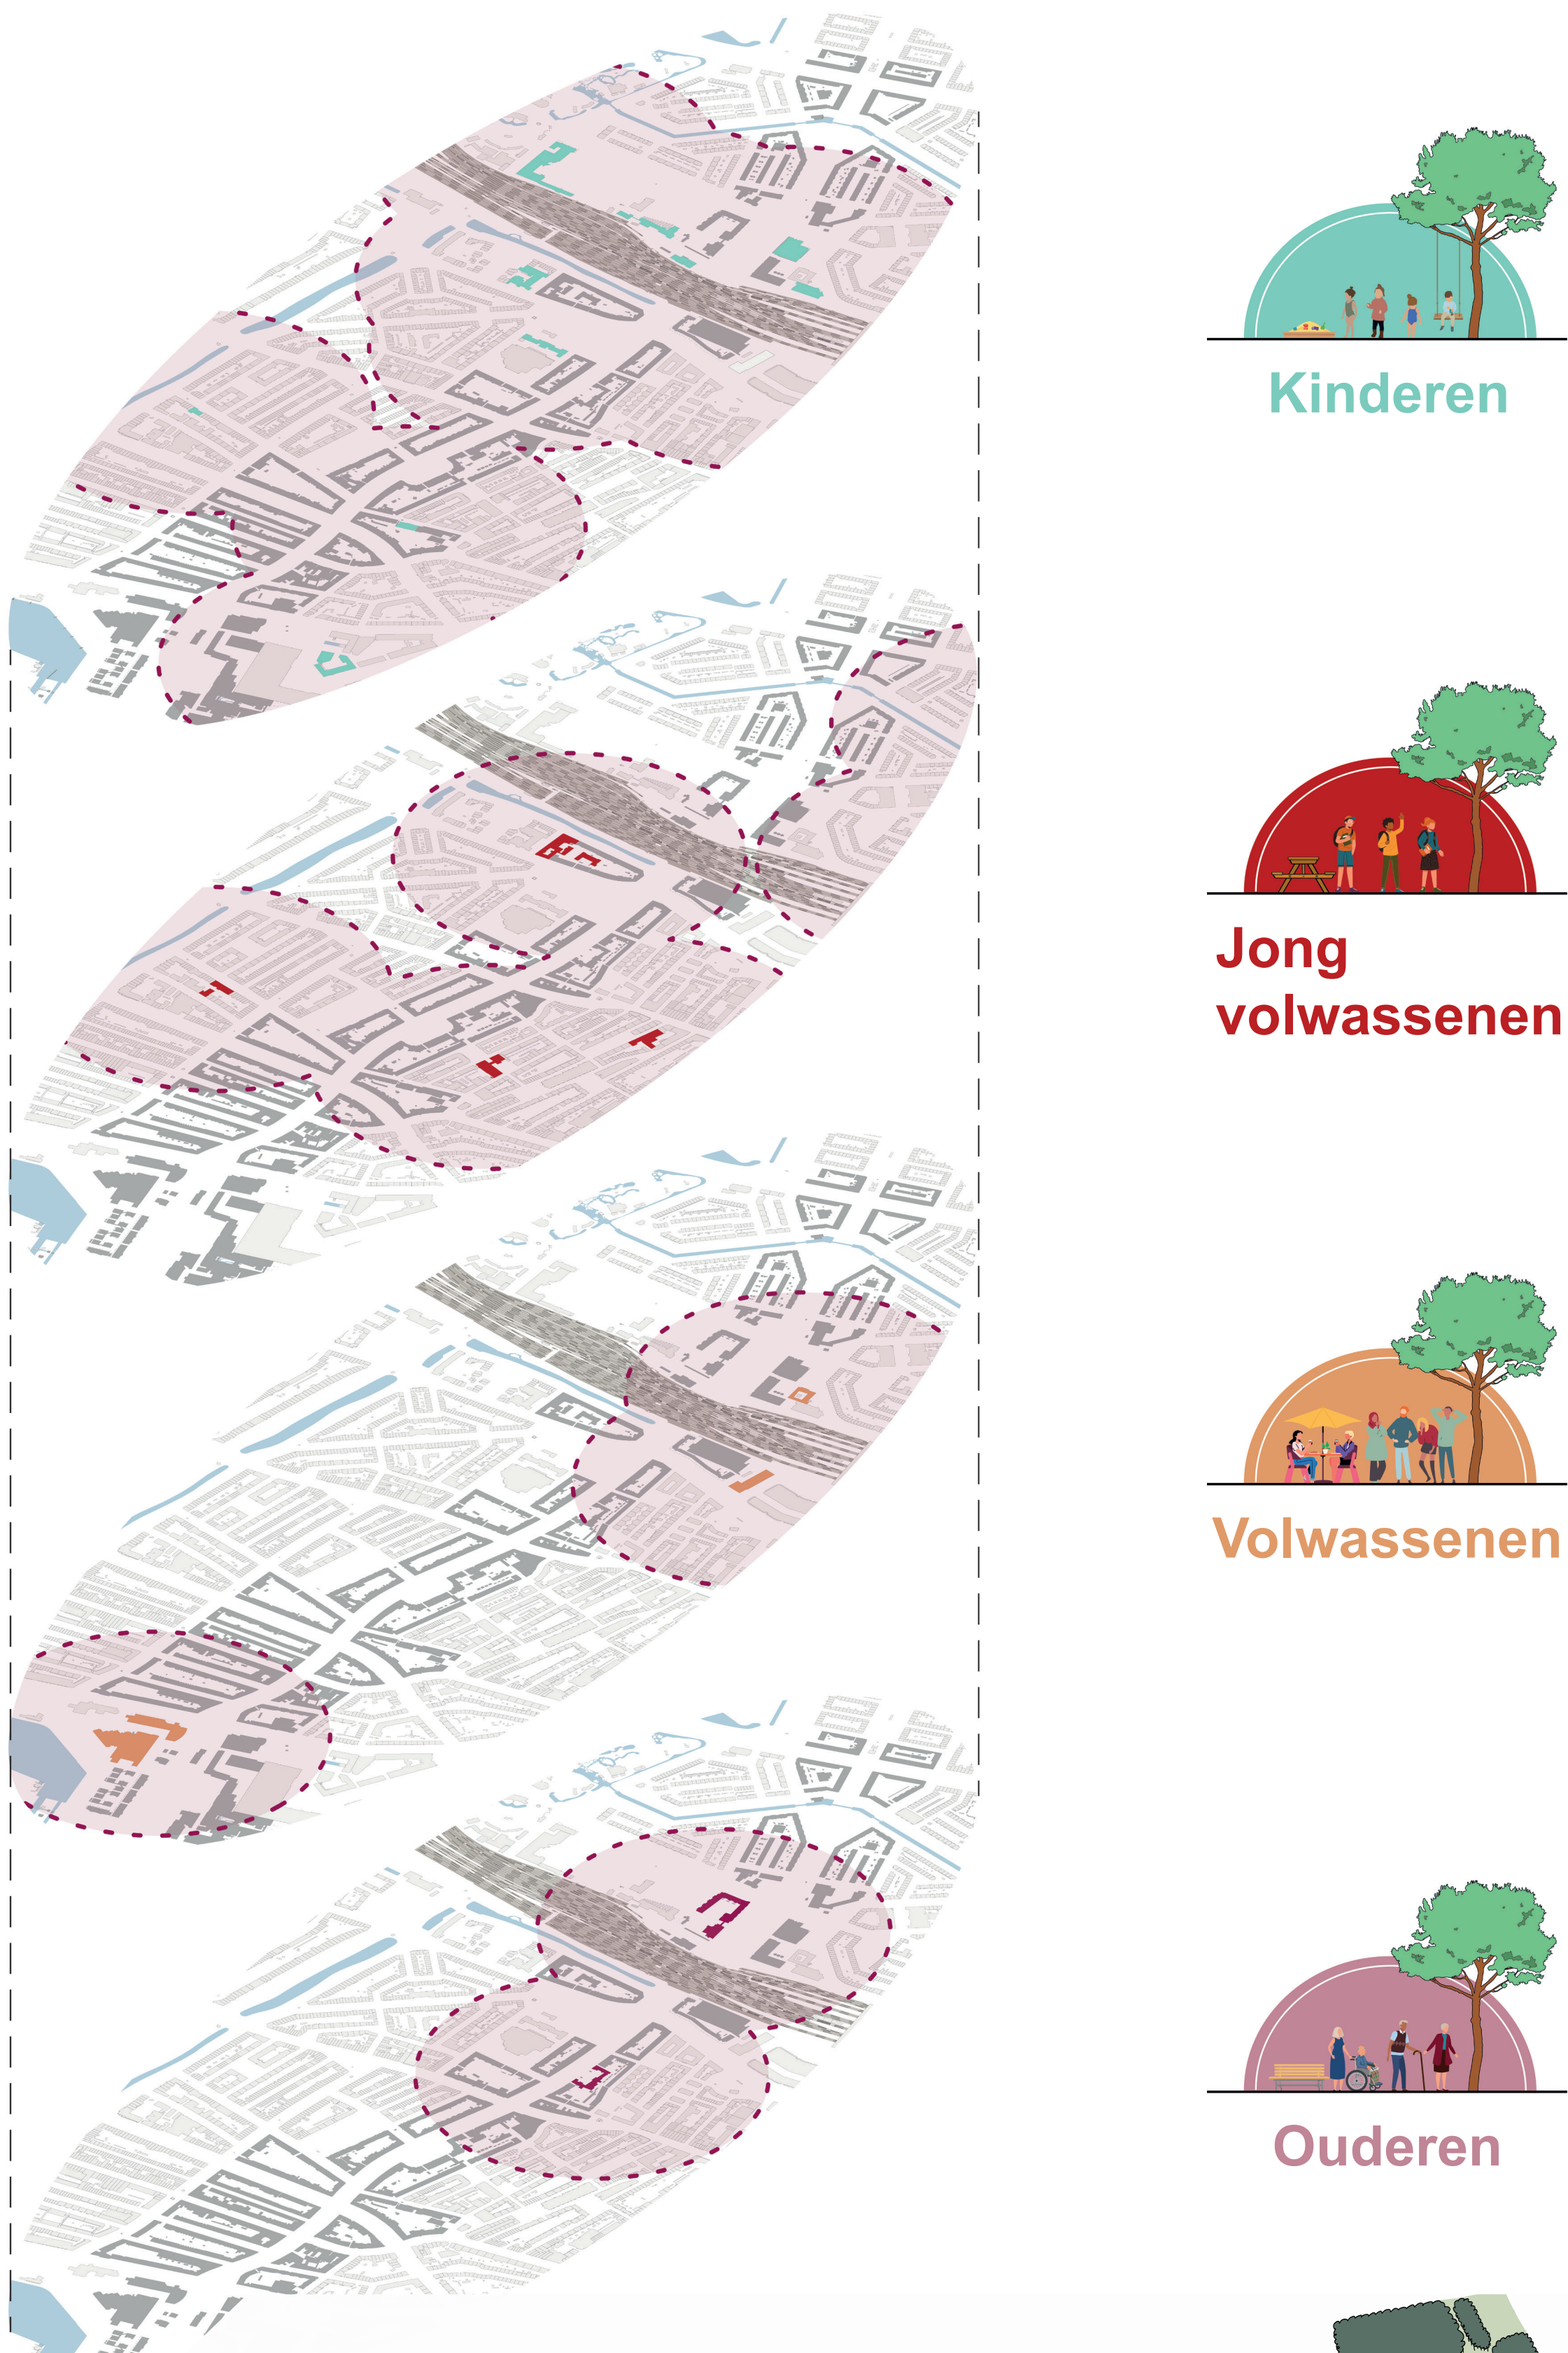

KWALITATIEVE FUNCTIES VAN DE 'S-GRAVENDIJKWAL