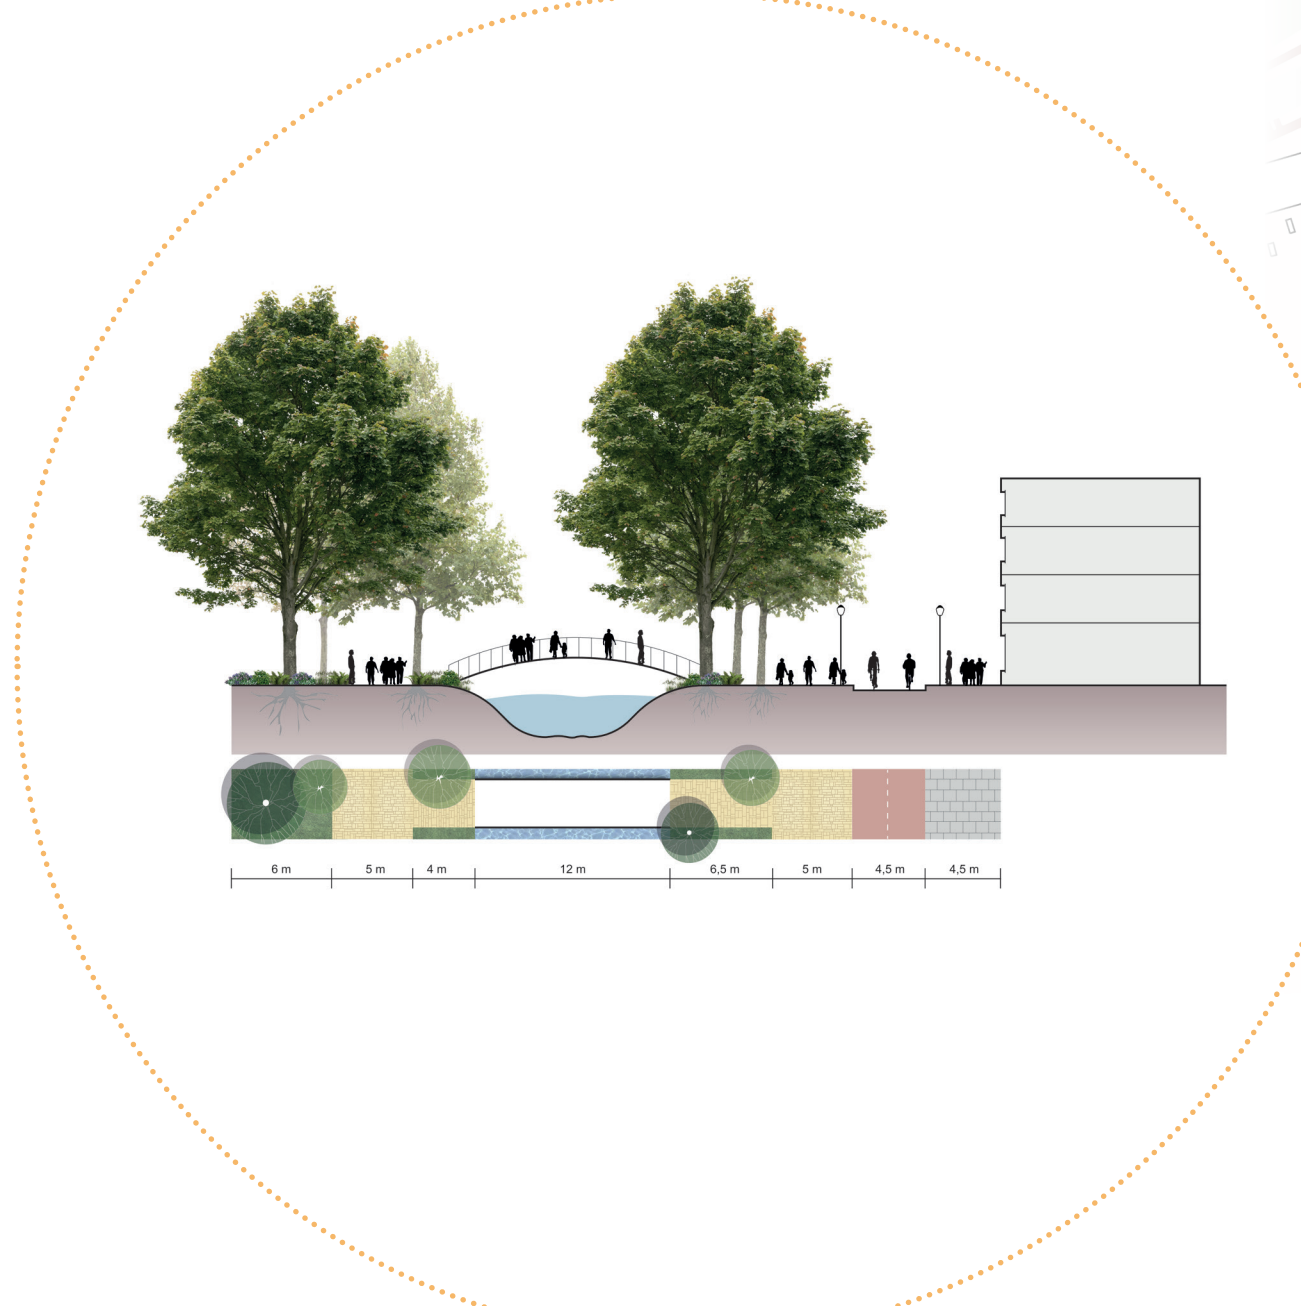

- ⑪ Het Lyceum Rotterdam
- ⑫ Montessorischool
- ⑬ Vrijeschool Rotterdam-West

- ⑭ Marnix gymnasium
- ⑮ Recreatiecentrum Oostervant
- ⑯ De Magistraat

- Legenda**
- Gezonde hoofdroute
  - Gezonde subroute
  - Gezonde wandelroute
  - Toegevoegd programma
  - Bestaand programma
  - Shared space zone
  - Entree
  - Bestaand openbare ruimte
  - Sportcampus zone
  - Recreatiecampus zone
  - Tunnel

## DE TUNNEL EEN VEILIGE EN SOCIALE VERBINDING

Gymzaal, Basis-Fit, Sportcafé, Padelclub en Huisarts als toegevoegd programma in de tunnel

## REFERENTIE NIEUW SPORTCENTRUM

Sport Centre Christianshavn - Christensen & CO Architects

De Sportcampus 's-Gravendijkwal is een plek waar iedereen gezond kan bewegen. Door het toevoegen van een tunnel met daarin gezond programma is er een extra veilige overstek gemaakt voor voetgangers en fietsers. De scholieren, sportievelingen, ouderen of andere inwoners kunnen gebruik maken van verschillende bestaande faciliteiten zoals de atletiekbaan, maar ook het zwem-fitnesscentrum als toegevoegd programma. Voor de gebruikers is een routesysteem ontworpen voor langzaam verkeer dat aansluit op de entrees van de programma's, maar ook op de kwalitatieve bestaande openbare ruimte zoals de Statensingel, Essenburgsingel en Heemraadsingel. Hiermee legt de Sportcampus 's-Gravendijkwal verbinding met zijn omgeving, waardoor het voor iedereen mogelijk is om gezond te bewegen.