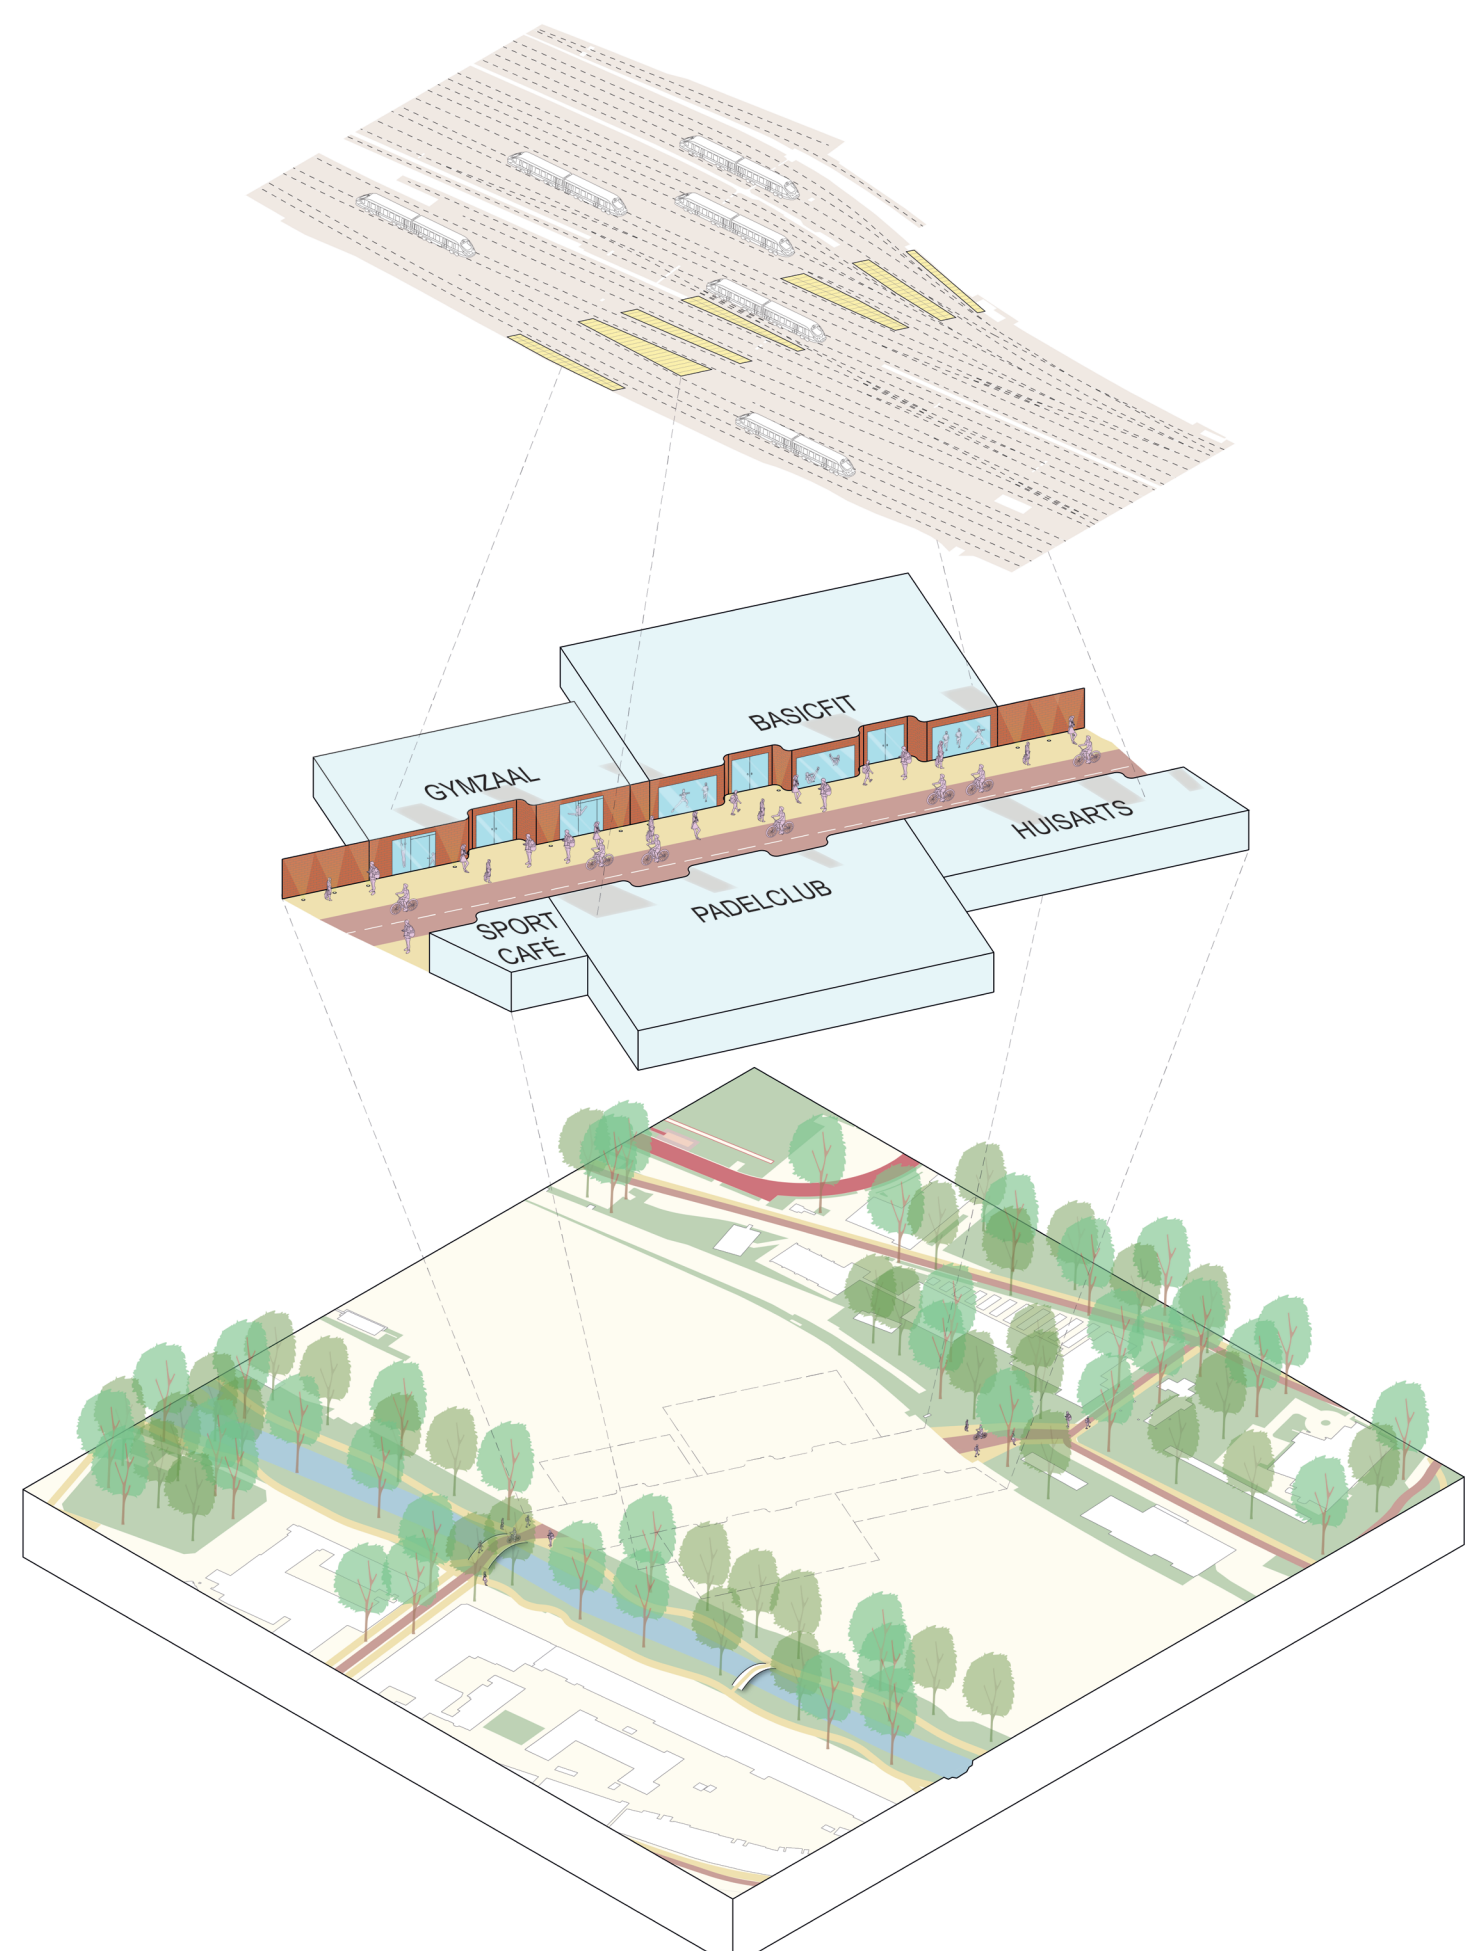

- ⑪ Het Lyceum Rotterdam
- ⑫ Montessorischool
- ⑬ Vrijeschool Rotterdam-West

- ⑭ Marnix gymnasium
- ⑮ Recreatiecentrum Oostervant
- ⑯ De Magistraat

- Legenda**
- Gezonde hoofdroute
  - Gezonde subroute
  - Gezonde wandelroute
  - Toegevoegd programma
  - Bestaand programma
  - Shared space zone
  - Entree
  - Bestaand openbare ruimte
  - Sportcampus zone
  - Recreatiecampus zone
  - Tunnel

## DE TUNNEL EEN VEILIGE EN SOCIALE VERBINDING

Gymzaal, Basis-Fit, Sportcafé, Padelclub en Huisarts als toegevoegd programma in de tunnel

## DE TUNNEL ALS VERBINDER EN ACTIVATOR

## REFERENTIE NIEUW SPORTCENTRUM

Sport Centre Christianshavn - Christensen & CO Architects

De Sportcampus 's-Gravendijkwal is een plek waar iedereen gezond kan bewegen. Door het toevoegen van een tunnel met daarin gezond programma is er een extra veilige overstek gemaakt voor voetgangers en fietsers. De scholieren, sportievelingen, ouderen of andere inwoners kunnen gebruik maken van verschillende bestaande faciliteiten zoals de atletiekbaan, maar ook het zwem-fitnesscentrum als toegevoegd programma. Voor de gebruikers is een routesysteem ontworpen voor langzaam verkeer dat aansluit op de entrees van de programma's, maar ook op de kwalitatieve bestaande openbare ruimte zoals de Statensingel, Essenburgsingel en Heemraadsingel. Hiermee legt de Sportcampus 's-Gravendijkwal verbinding met zijn omgeving, waardoor het voor iedereen mogelijk is om gezond te bewegen.