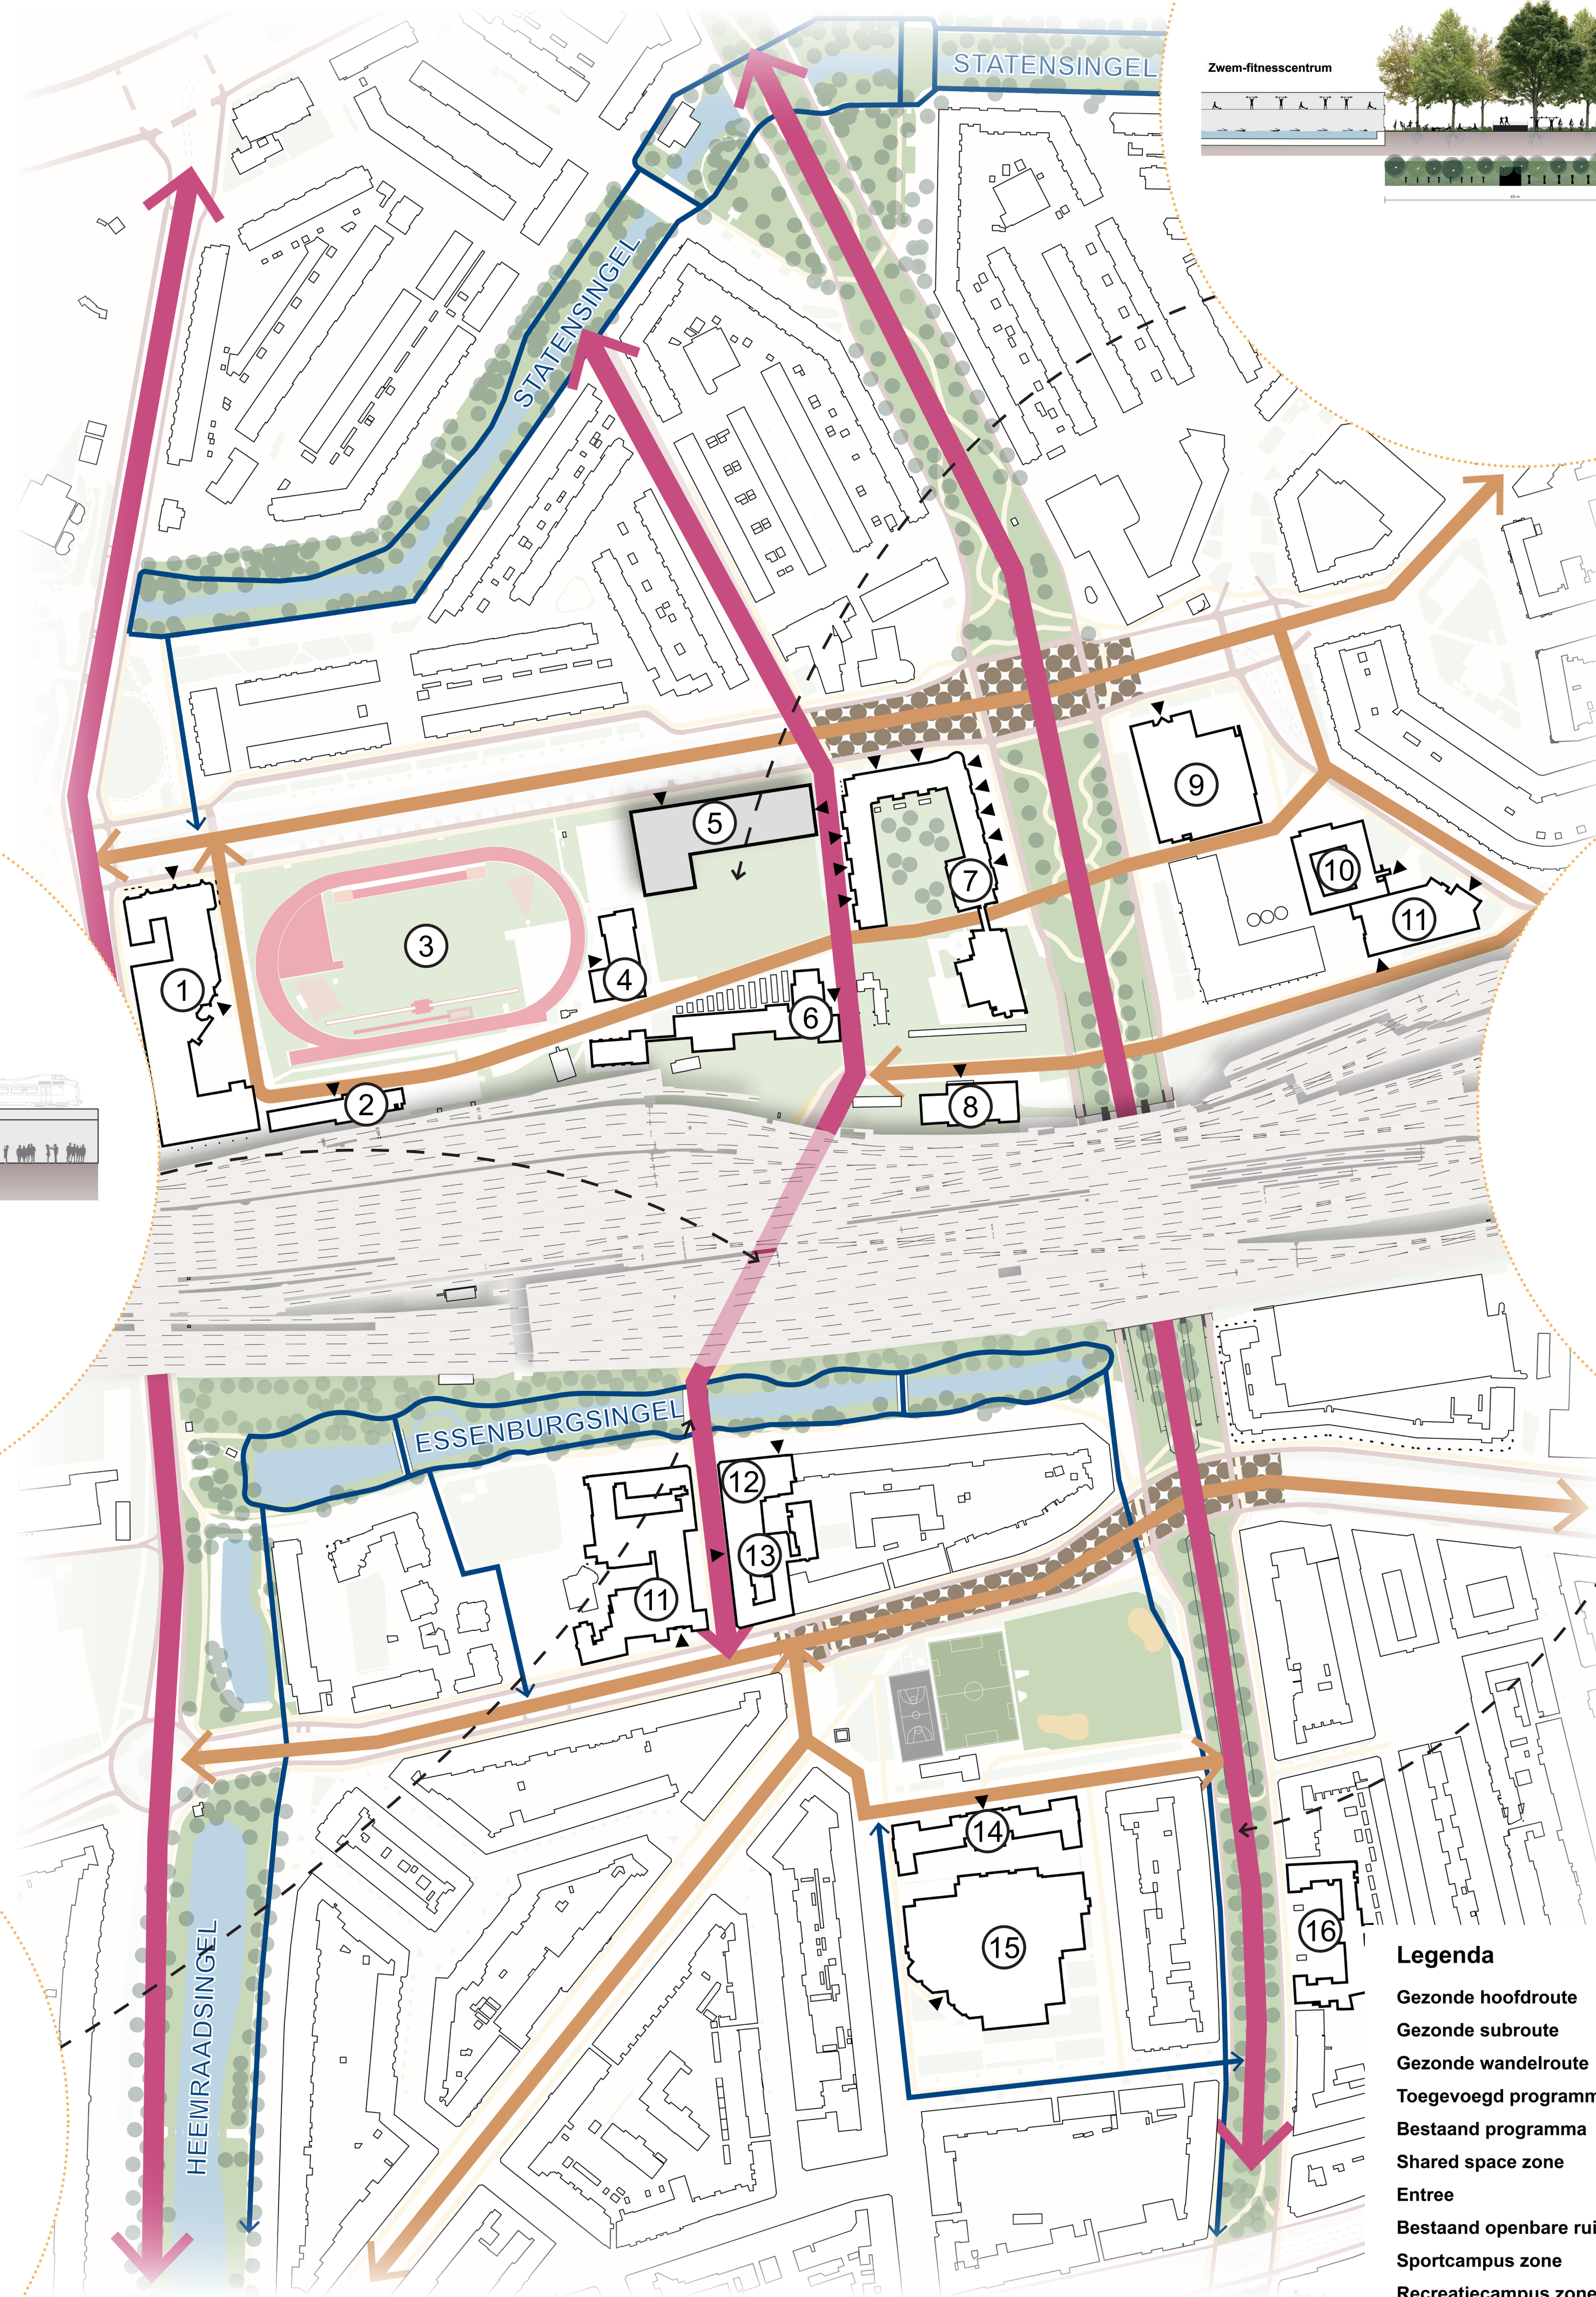

# SPORTCAMPUS 'S-GRAVENDIJKWAL

- ① Wolfert Scholengroep
- ② Internationale school
- ③ Atletiekbaan
- ④ Sportcomplex Nenijto
- ⑤ Zwem-fitnesscentrum
- ⑥ Montessori Lyceum

- ⑦ Laurens Woonzorg
- ⑧ Riss Senior Campus
- ⑨ Wolfert College
- ⑩ Thomas More Hogeschool
- ⑪ Mavo Centraal

- ⑪ Het Lyceum Rotterdam
- ⑫ Montessorischool
- ⑬ Vrijeschool Rotterdam-West

- ⑭ Marnix gymnasium
- ⑮ Recreatiecentrum Oostervant
- ⑯ De Magistraat

- Legenda**
- Gezonde hoofdroute
  - Gezonde subroute
  - Gezonde wandelroute
  - Toegevoegd programma
  - Bestaand programma
  - Shared space zone
  - Entree
  - Bestaand openbare ruimte
  - Sportcampus zone
  - Recreatiecampus zone
  - Tunnel

## DE TUNNEL EEN VEILIGE EN SOCIALE VERBINDING

Gymzaal, Basis-Fit, Sportcafé, Padelclub en Huisarts als toegevoegd programma in de tunnel