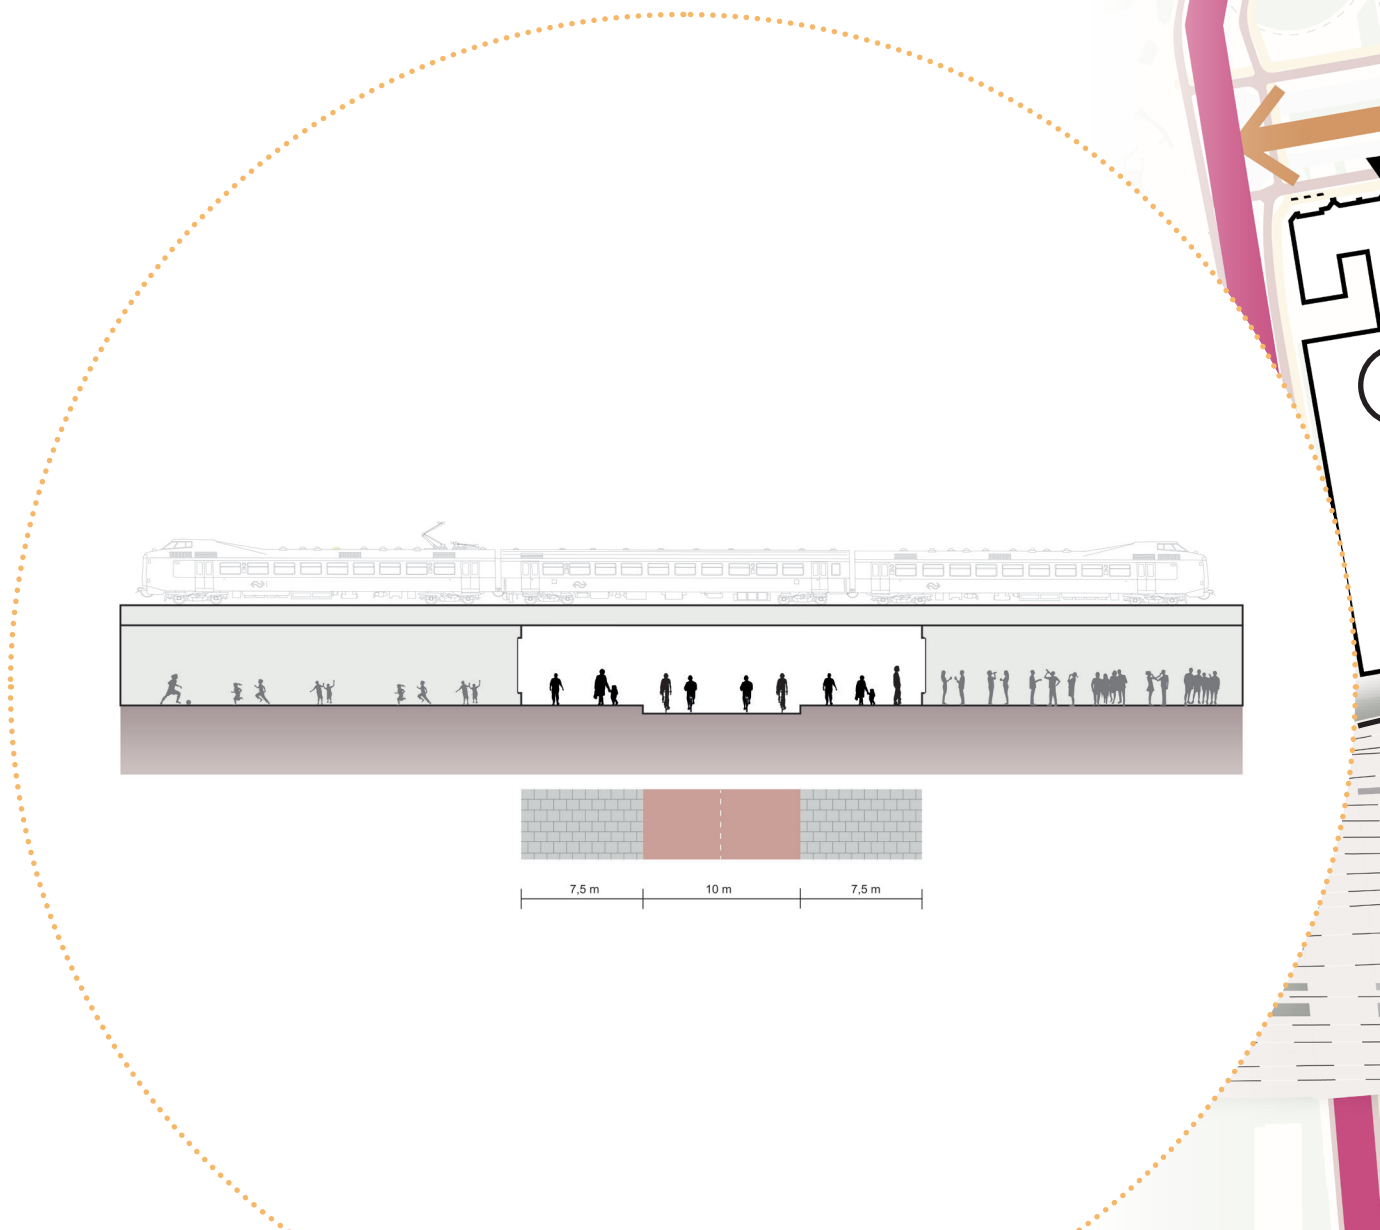

- ⑪ Het Lyceum Rotterdam
- ⑫ Montessorischool
- ⑬ Vrijeschool Rotterdam-West

- ⑭ Marnix gymnasium
- ⑮ Recreatiecentrum Oostervant
- ⑯ De Magistraat

- Legenda**
- Gezonde hoofdroute
  - Gezonde subroute
  - Gezonde wandelroute
  - Toegevoegd programma
  - Bestaand programma
  - Shared space zone
  - Entree
  - Bestaand openbare ruimte
  - Sportcampus zone
  - Recreatiecampus zone
  - Tunnel

## DE TUNNEL EEN VEILIGE EN SOCIALE VERBINDING

Gymzaal, Basis-Fit, Sportcafé, Padelclub en Huisarts als toegevoegd programma in de tunnel