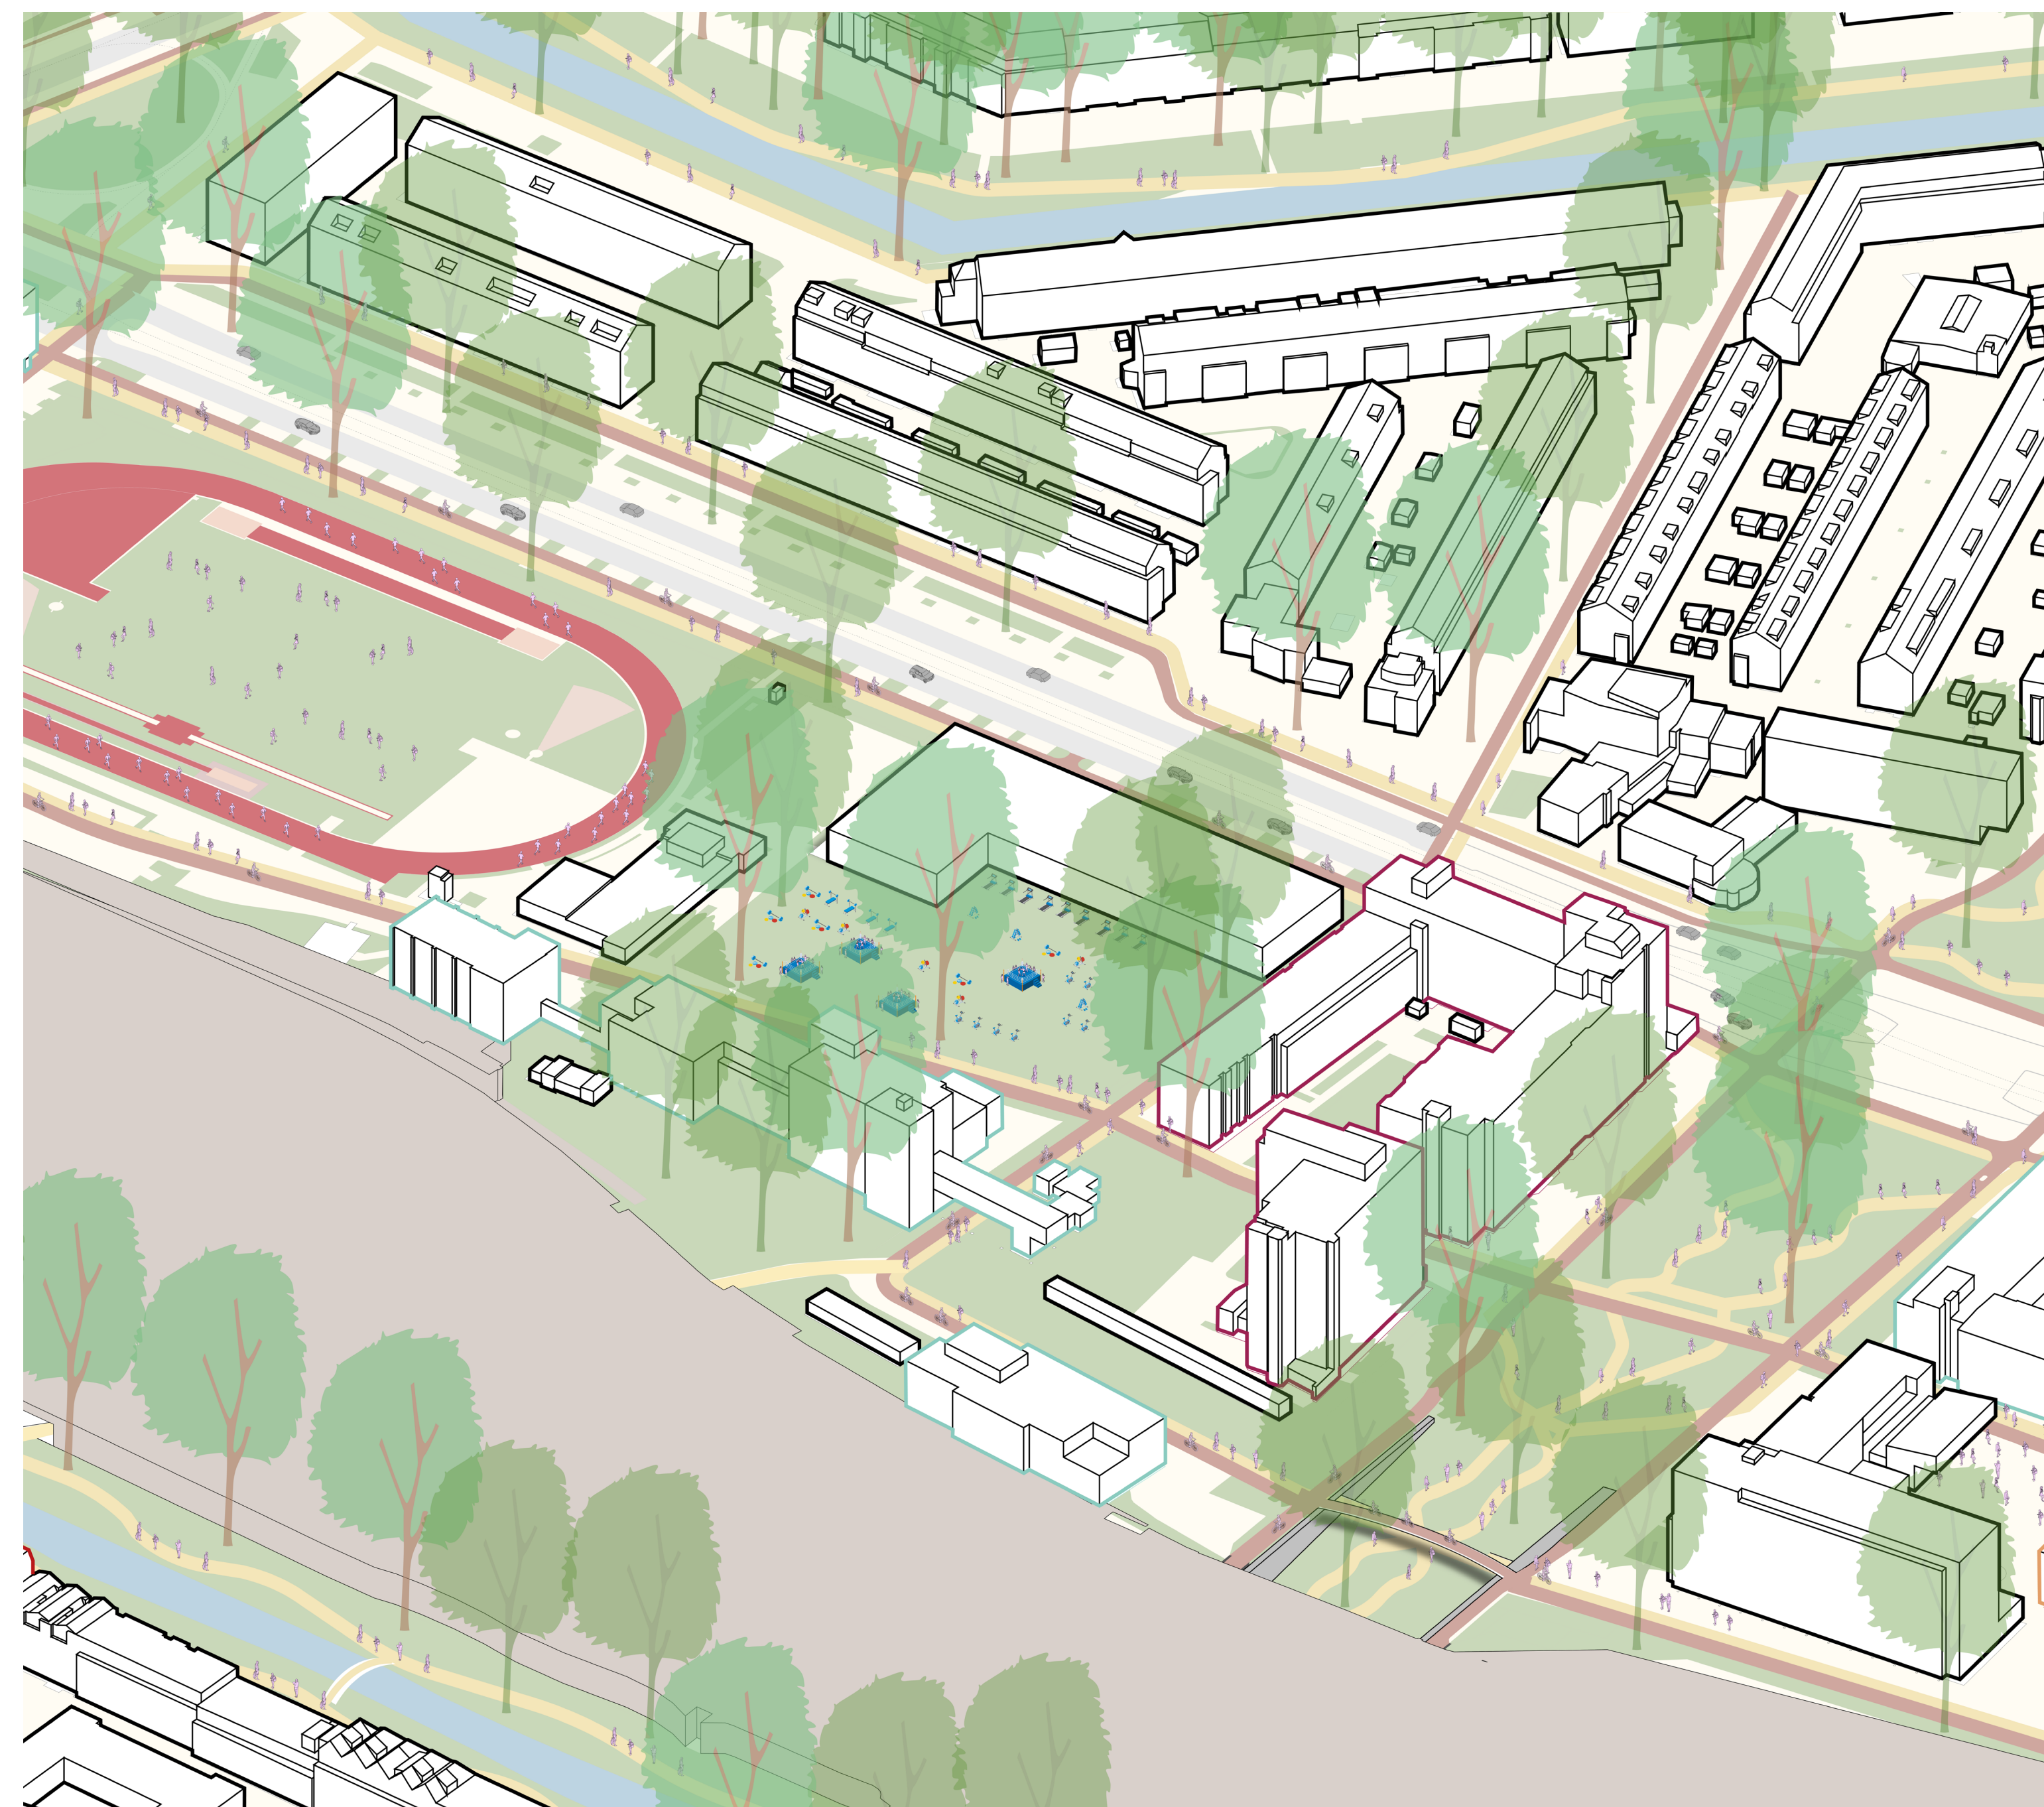

RONDJE SPORTEN DOOR DE STAD

- Basisscholen kinderen
- Middelbare scholen jong volwassenen
- Hoger onderwijs volwassenen
- Ouderenzorg ouderen
- Indoor sporten
- Outdoor sporten