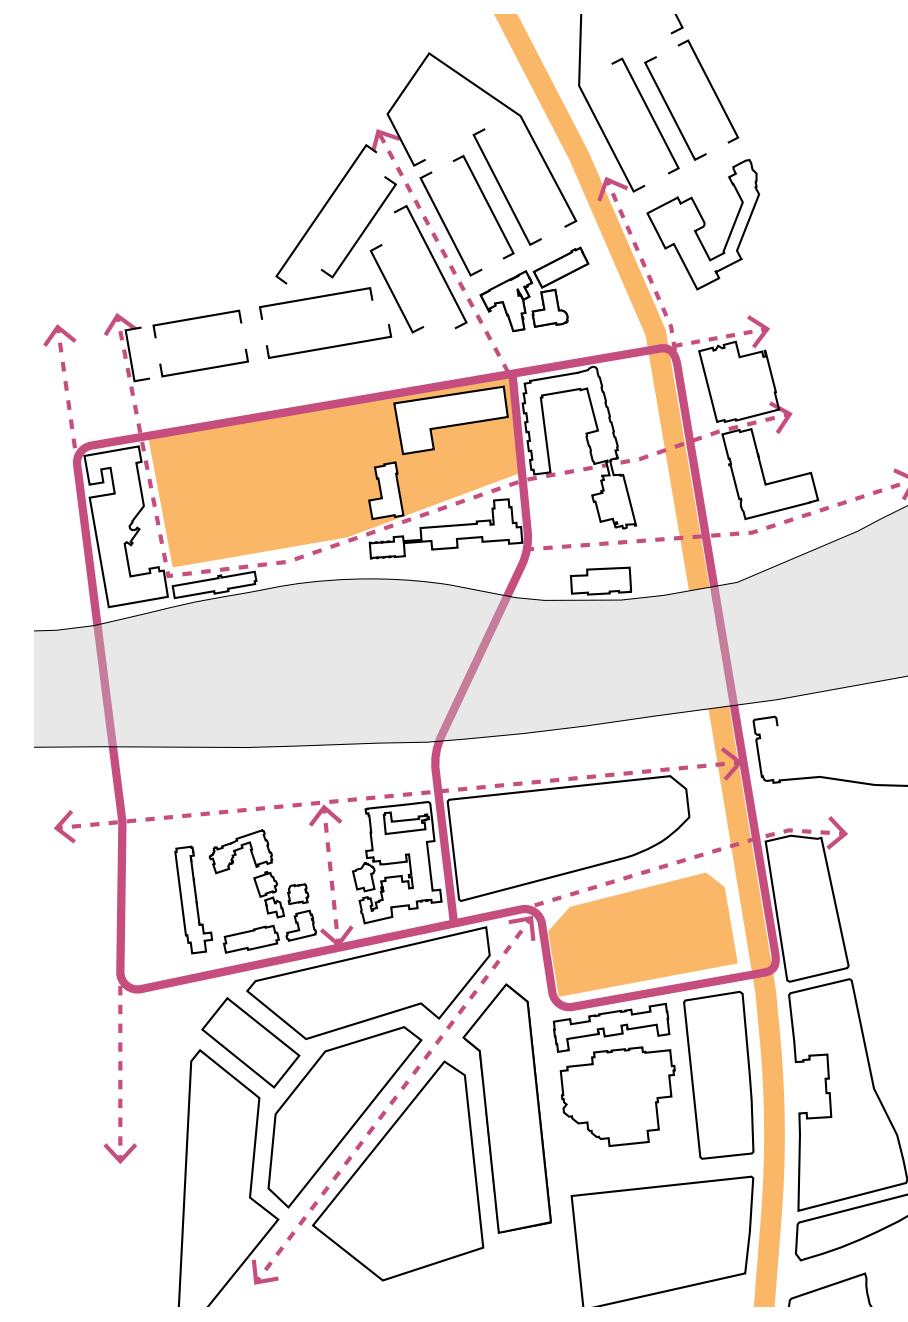

FIJNMAZIGE VERBINDING