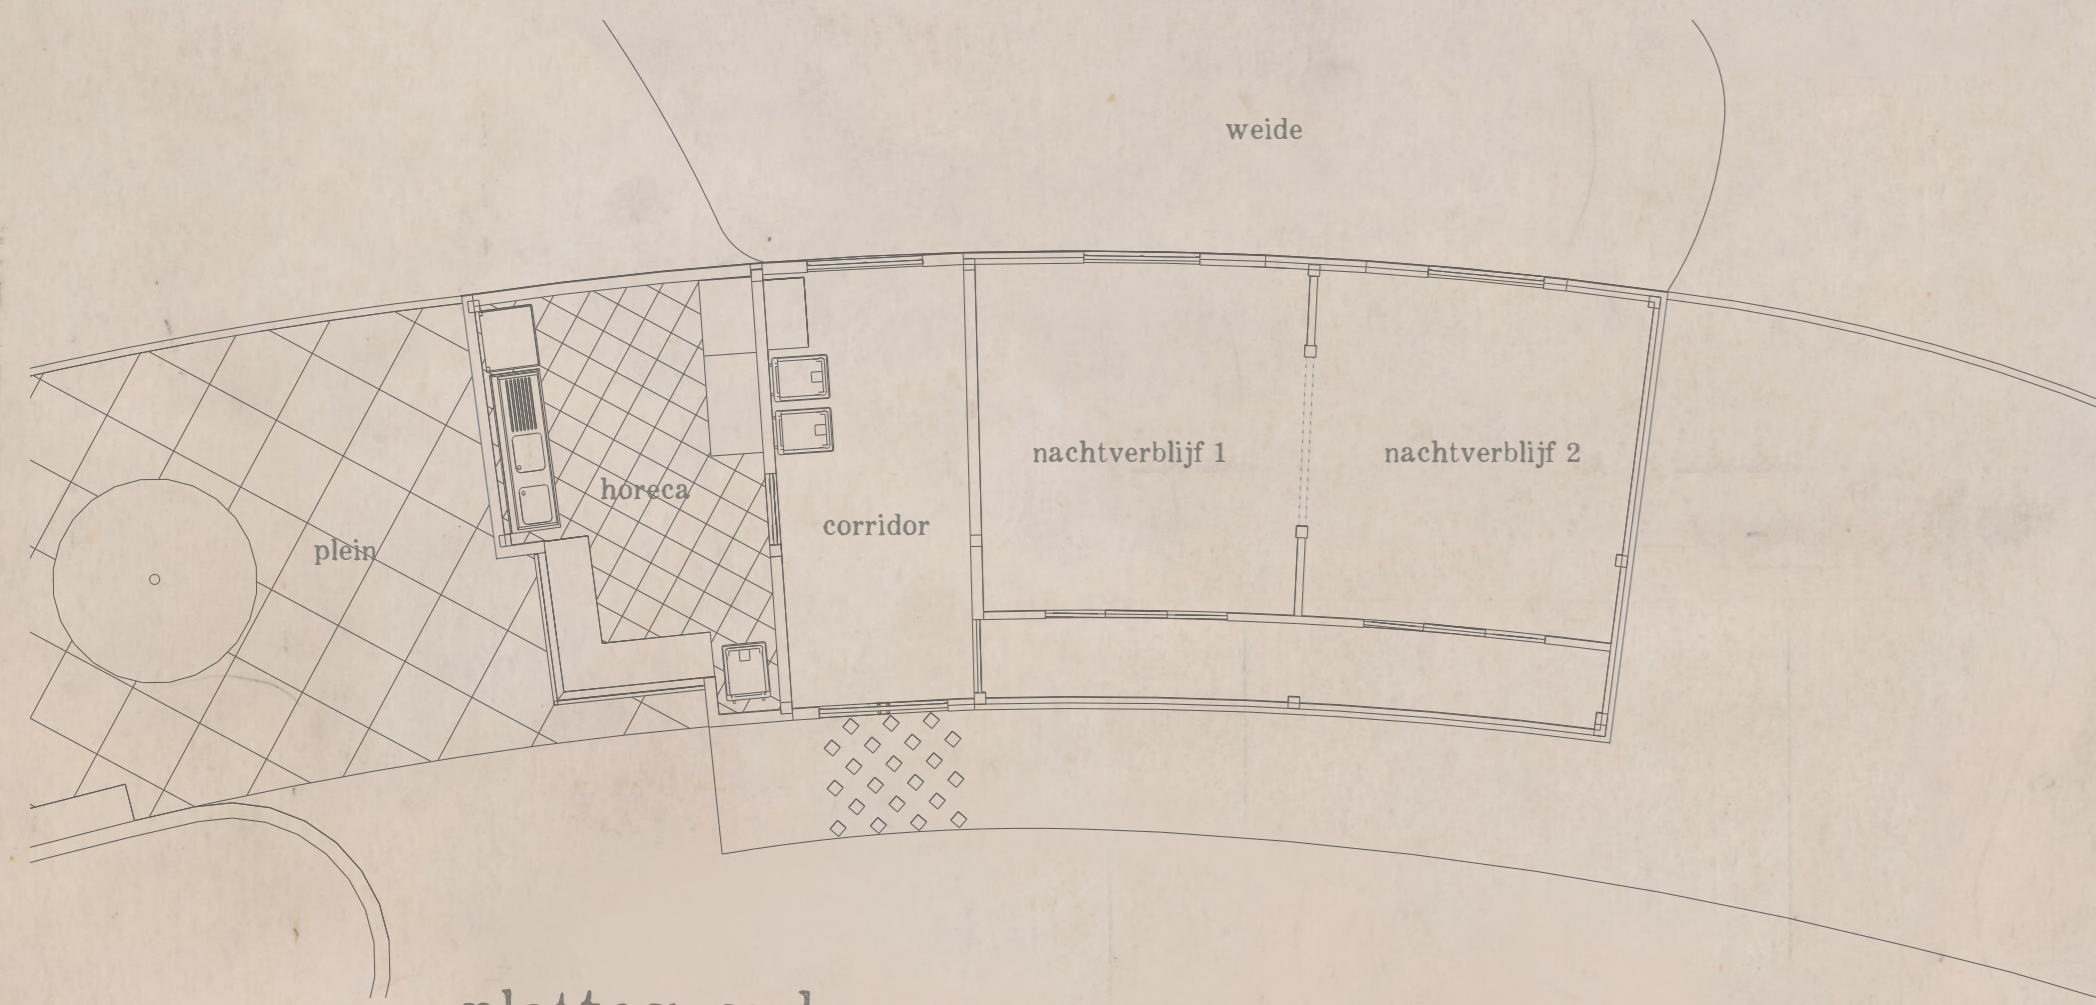

vooraanzicht
1:100

achteraanzicht
1:100

linkerzijaanzicht
1:100

rechterzijaanzicht
1:100

doorsnede A.A.
1:100

doorsnede B.B.
1:100

plattegrond
1:100

balklaag
1:100

kapplan
1:100

GOTT. DIEBGAARDE
NACHTVERBLIJF
BONGO

Geb. 62

Matteo Rizzo		ARCHITECT B. N. A.	
Pieter de Hoochweg 129		ROTTERDAM C. TEL. 56831	
WERK	SET.	GEZ.	GEW.
09	I		
SCHAAL	DATUM		
1:100	16-6-93		

V106