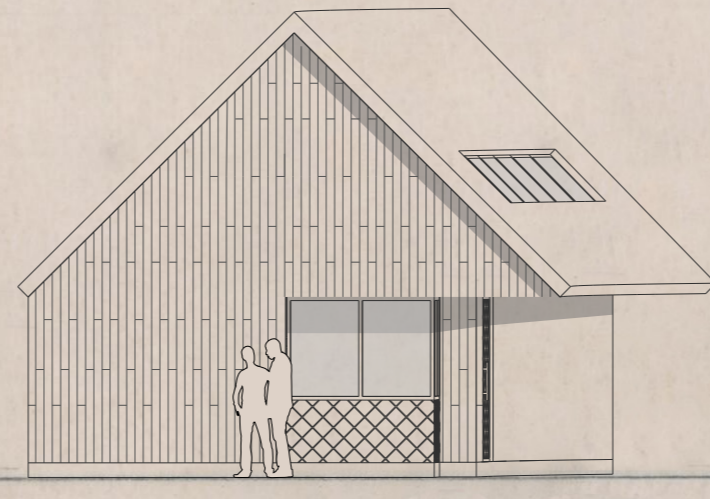

vooraanzicht
1:100

achteraanzicht
1:100

linkerzijaanzicht
1:100

rechterzijaanzicht
1:100

doorsnede A.A.
1:100

doorsnede B.B.
1:100

plattegrond
1:100

balklaag
1:100

kapplan
1:100

GOTT. DIEBGAARDE
NACHTVERBLIJF
BONGO

Geb. 62

Matteo Rizzo		ARCHITECT B. N. A.	
Pieter de Hoochweg 129		ROTTERDAM C. TEL. 56831	
WERK	SET.	GEZ.	GEW.
09	I		
SCHAAL	DATUM		
1:100	16-6-93		

V106