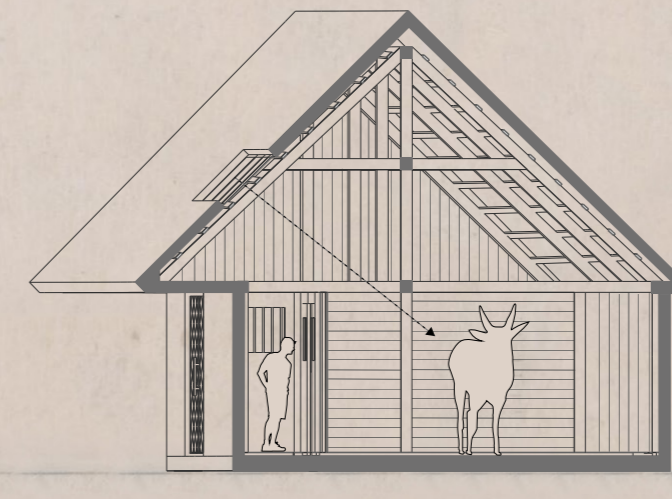

vooraanzicht
1:100

achteraanzicht
1:100

linkerzijaanzicht
1:100

rechterzijaanzicht
1:100

doorsnede A.A.
1:100

doorsnede B.B.
1:100

plattegrond
1:100

balklaag
1:100

kapplan
1:100

GOTT. DIEBGAARDE
NACHTVERBLIJF
BONGO

Geb. 62

Matteo Rizzo		ARCHITECT B. N. A.	
Pieter de Hoochweg 129		ROTTERDAM C. TEL. 56831	
WERK	SET.	GEZ.	GEW.
09	I		
SCHAAL	DATUM		
1:100	16-6-93		

V106