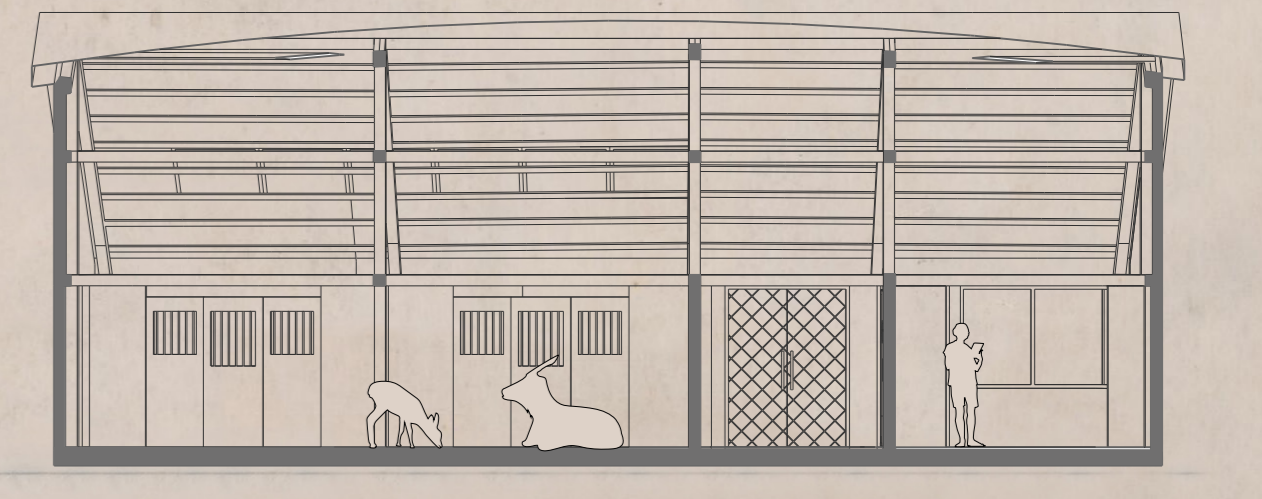

doorsnede B.B.
1:100