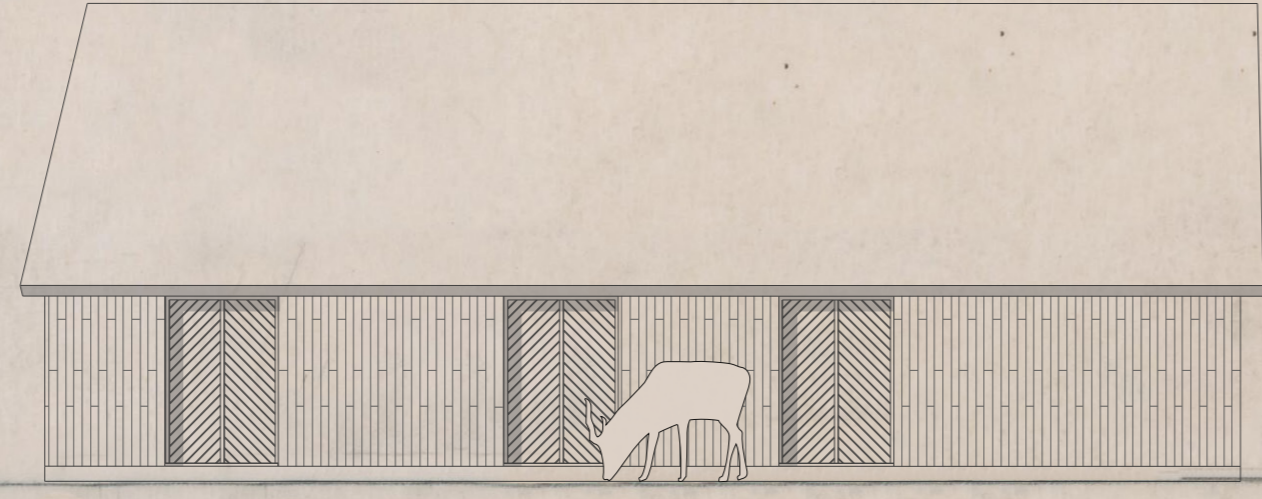

vooraanzicht
1:100

achteraanzicht
1:100

linkerzijaanzicht
1:100

rechterzijaanzicht
1:100

doorsnede A.A.
1:100

doorsnede B.B.
1:100

plattegrond
1:100

balklaag
1:100

kapplan
1:100

GOTT. DIEBGAARDE
NACHTVERBLIJF
BONGO

Geb. 62

Matteo Rizzo		ARCHITECT B. N. A.	
Pieter de Hoochweg 129		ROTTERDAM C. TEL. 56831	
WERK	SET.	GEZ.	GEW.
09	I		
SCHAAL	DATUM		
1:100	16-6-93		

V106