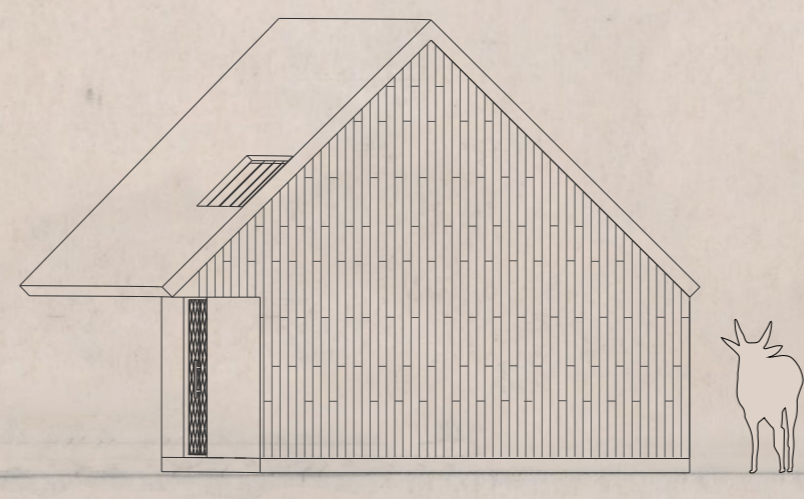

vooraanzicht
1:100

achteraanzicht
1:100

linkerzijaanzicht
1:100

rechterzijaanzicht
1:100

doorsnede A.A.
1:100

doorsnede B.B.
1:100

plattegrond
1:100

balklaag
1:100

kapplan
1:100

GOTT. DIEBGAARDE
NACHTVERBLIJF
BONGO

Geb. 62

Matteo Rizzo		ARCHITECT B. N. A.	
Pieter de Hoochweg 129		ROTTERDAM C. TEL. 56831	
WERK	SET.	GEZ.	GEW.
09	I		
SCHAAL	DATUM		
1:100	16-6-93		

V106