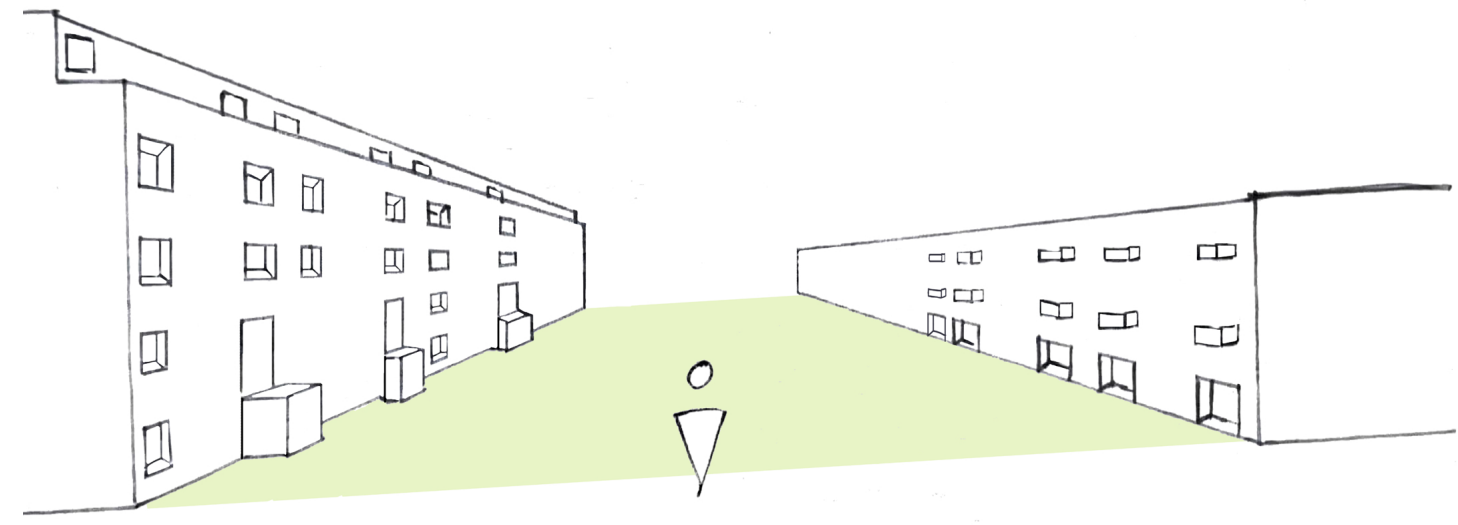

Naar binnentuin met differentiatie