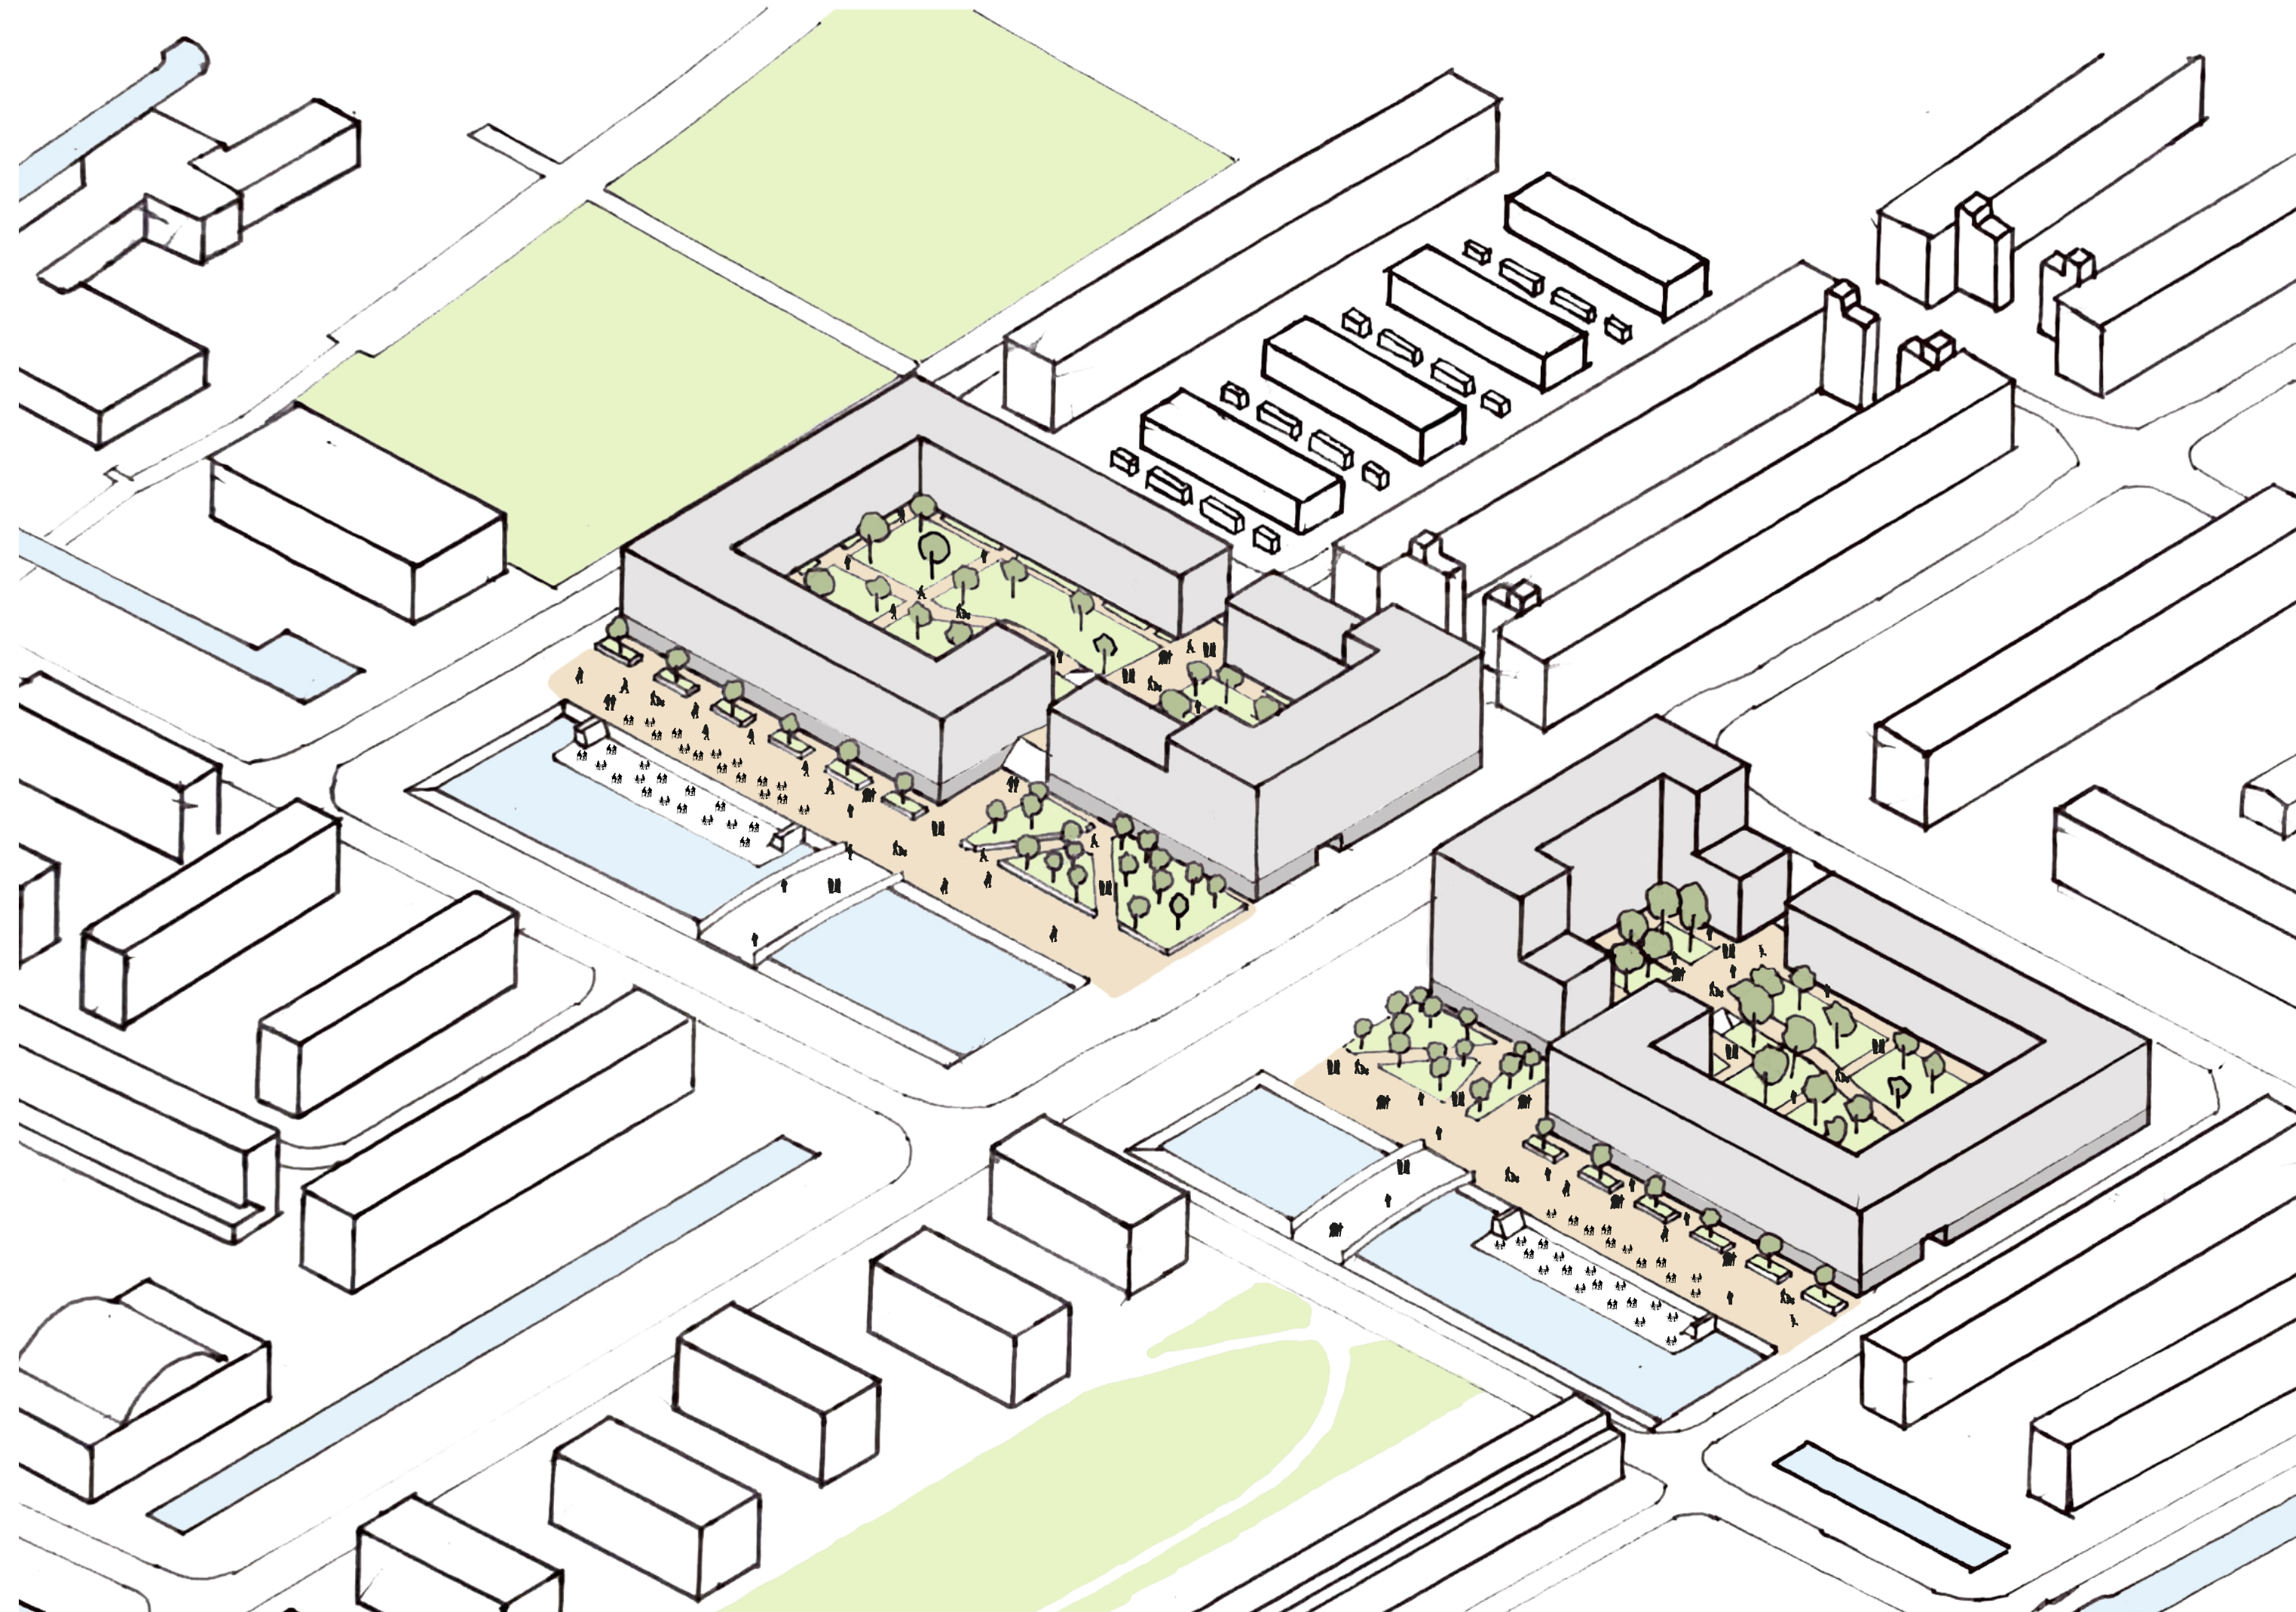

De Hengelolaan is een belangrijke interne hoofdstructuur die de twee stadsparken, de Uithof en het Zuiderpark, aan elkaar verbindt. Aan de Hengelolaan zijn twee verdichtingslocaties uitgewerkt waar **rust** en **reuring** samenkomen.

Aan de oostzijde van Den Haag Zuidwest zijn kenmerkende open bouwblokken aanwezig. De eenduidige en ruime opzet van deze bouwblokken bieden mogelijkheden voor verdichting. De **waardering** voor de **cultuur-historische** kwaliteiten staat hier centraal. Door verharding te ontmoedigen ontstaat er ruimte voor groen en **ontmoeting**. Binnenin de open bouwblokken ontstaat er een **dorpse sfeer** voor de bewoners.

Van tunnelvisie

Naar binnentuin met differentiatie

Sloop winkelgebied

3D doorsnede stempel

3D doorsnede winkelgebied

3D doorsnede stempel

3D doorsnede winkelgebied

Vogelvlucht stempel

Vogelvlucht winkelgebied