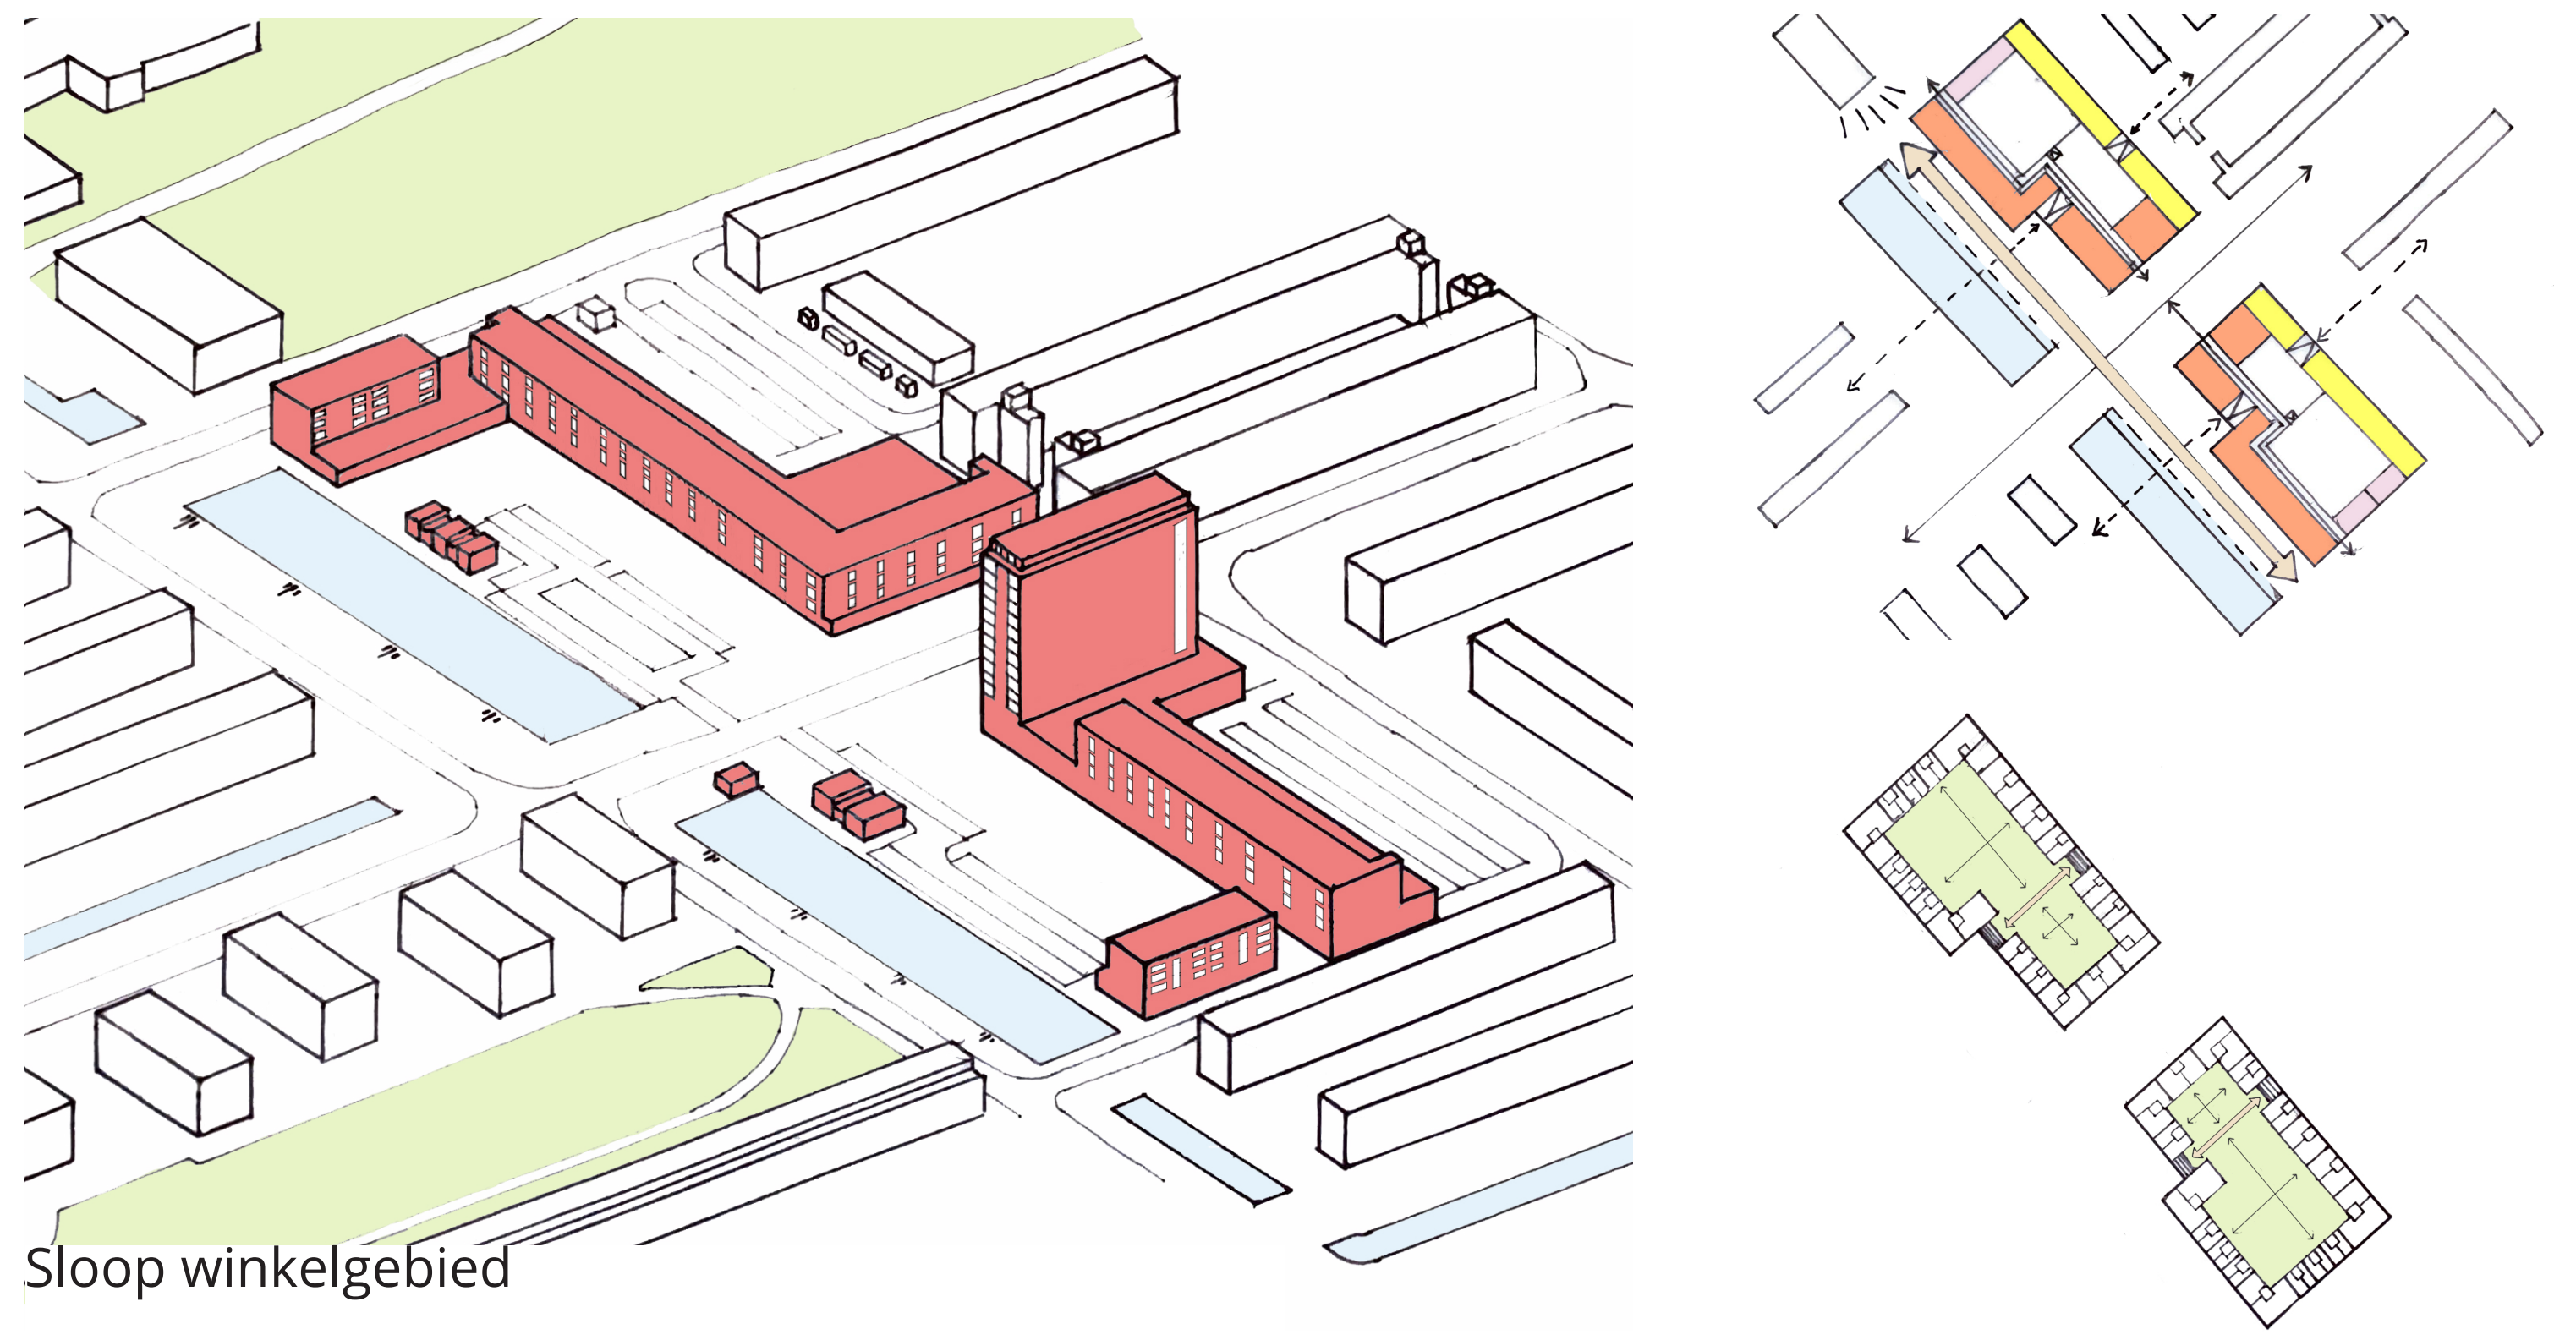

De Hengelolaan is een belangrijke interne hoofdstructuur die de twee stadsparken, de Uithof en het Zuiderpark, aan elkaar verbindt. Aan de Hengelolaan zijn twee verdichtingslocaties uitgewerkt waar **rust** en **reuring** samenkomen.

Aan de oostzijde van Den Haag Zuidwest zijn kenmerkende open bouwblokken aanwezig. De eenduidige en ruime opzet van deze bouwblokken bieden mogelijkheden voor verdichting. De **waardering** voor de **cultuur-historische** kwaliteiten staat hier centraal. Door verharding te ontmoedigen ontstaat er ruimte voor groen en **ontmoeting**. Binnenin de open bouwblokken ontstaat er een **dorpse sfeer** voor de bewoners.

Van tunnelvisie

Naar binnentuin met differentiatie

Sloop winkelgebied

3D doorsnede stempel

3D doorsnede winkelgebied

3D doorsnede stempel

3D doorsnede winkelgebied

Vogelvlucht stempel