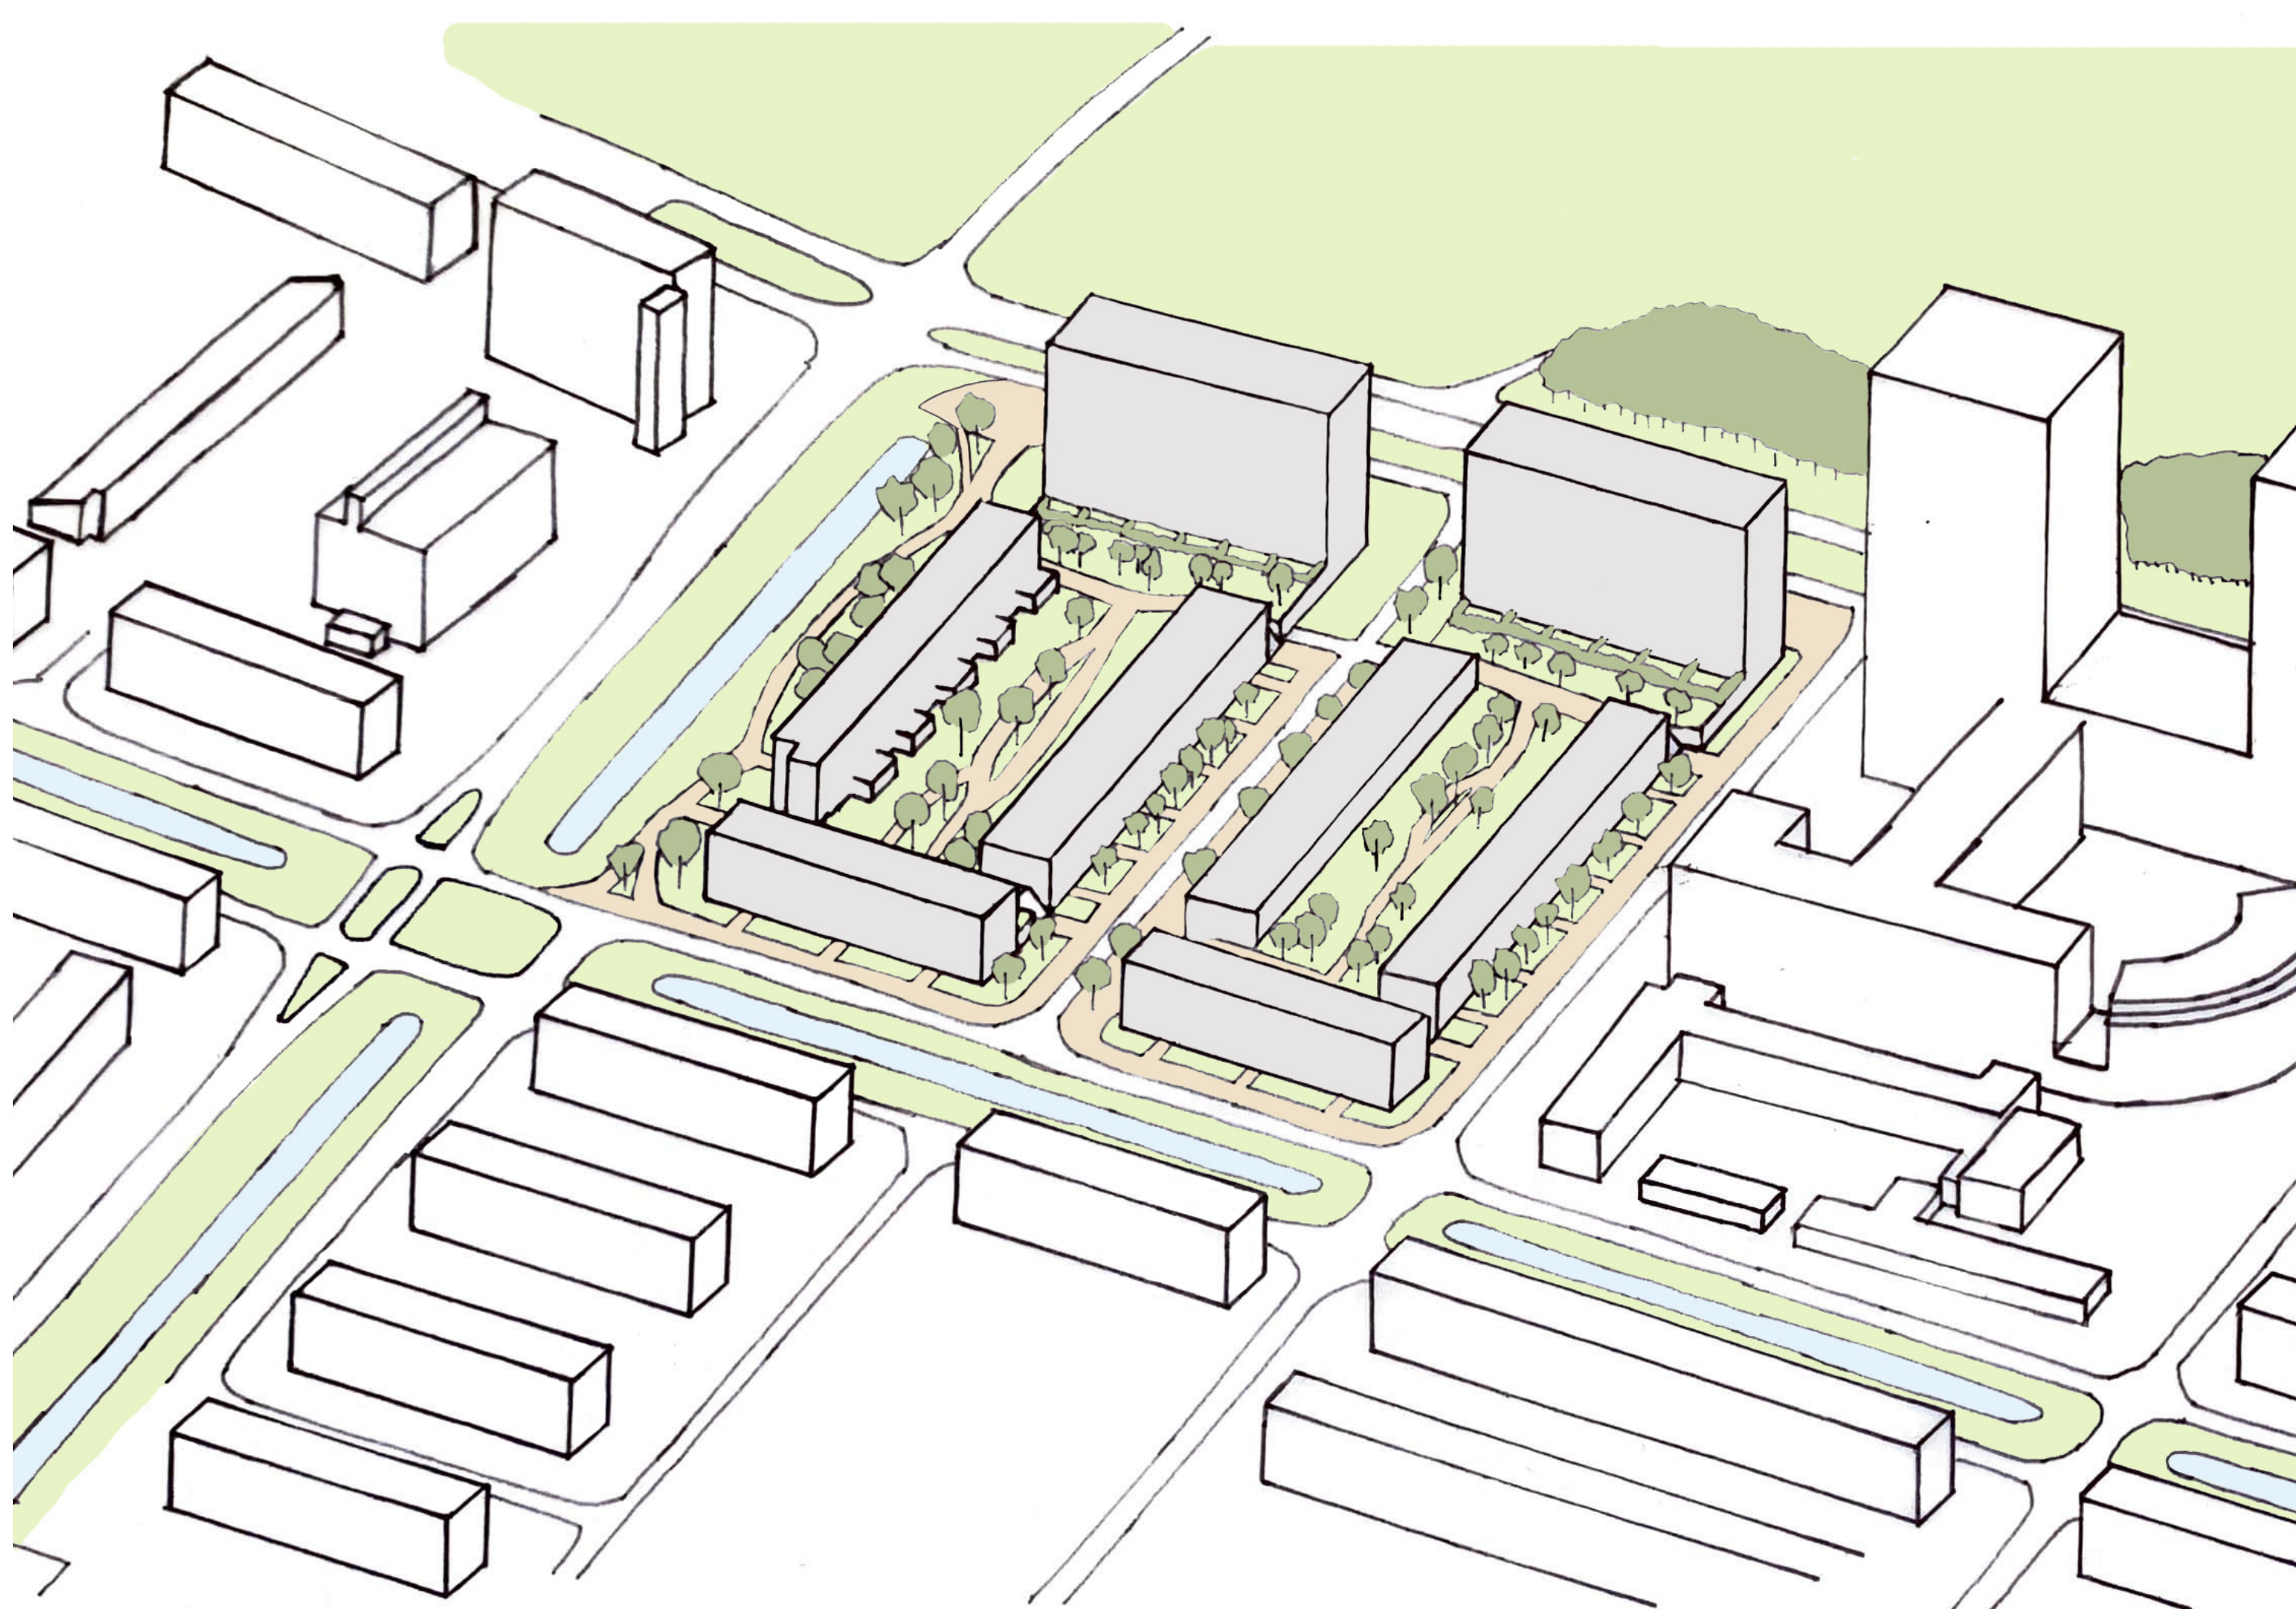

De Hengelolaan is een belangrijke interne hoofdstructuur die de twee stadsparken, de Uithof en het Zuiderpark, aan elkaar verbindt. Aan de Hengelolaan zijn twee verdichtingslocaties uitgewerkt waar **rust** en **reuring** samenkomen.

Aan de oostzijde van Den Haag Zuidwest zijn kenmerkende open bouwblokken aanwezig. De eenduidige en ruime opzet van deze bouwblokken bieden mogelijkheden voor verdichting. De **waardering** voor de **cultuur-historische** kwaliteiten staat hier centraal. Door verharding te ontmoedigen ontstaat er ruimte voor groen en **ontmoeting**. Binnenin de open bouwblokken ontstaat er een **dorpse sfeer** voor de bewoners.

Van tunnelvisie

Naar binnentuin met differentiatie

Sloop winkelgebied

3D doorsnede stempel

3D doorsnede winkelgebied

3D doorsnede stempel

3D doorsnede winkelgebied

Vogelvlucht stempel

Vogelvlucht winkelgebied