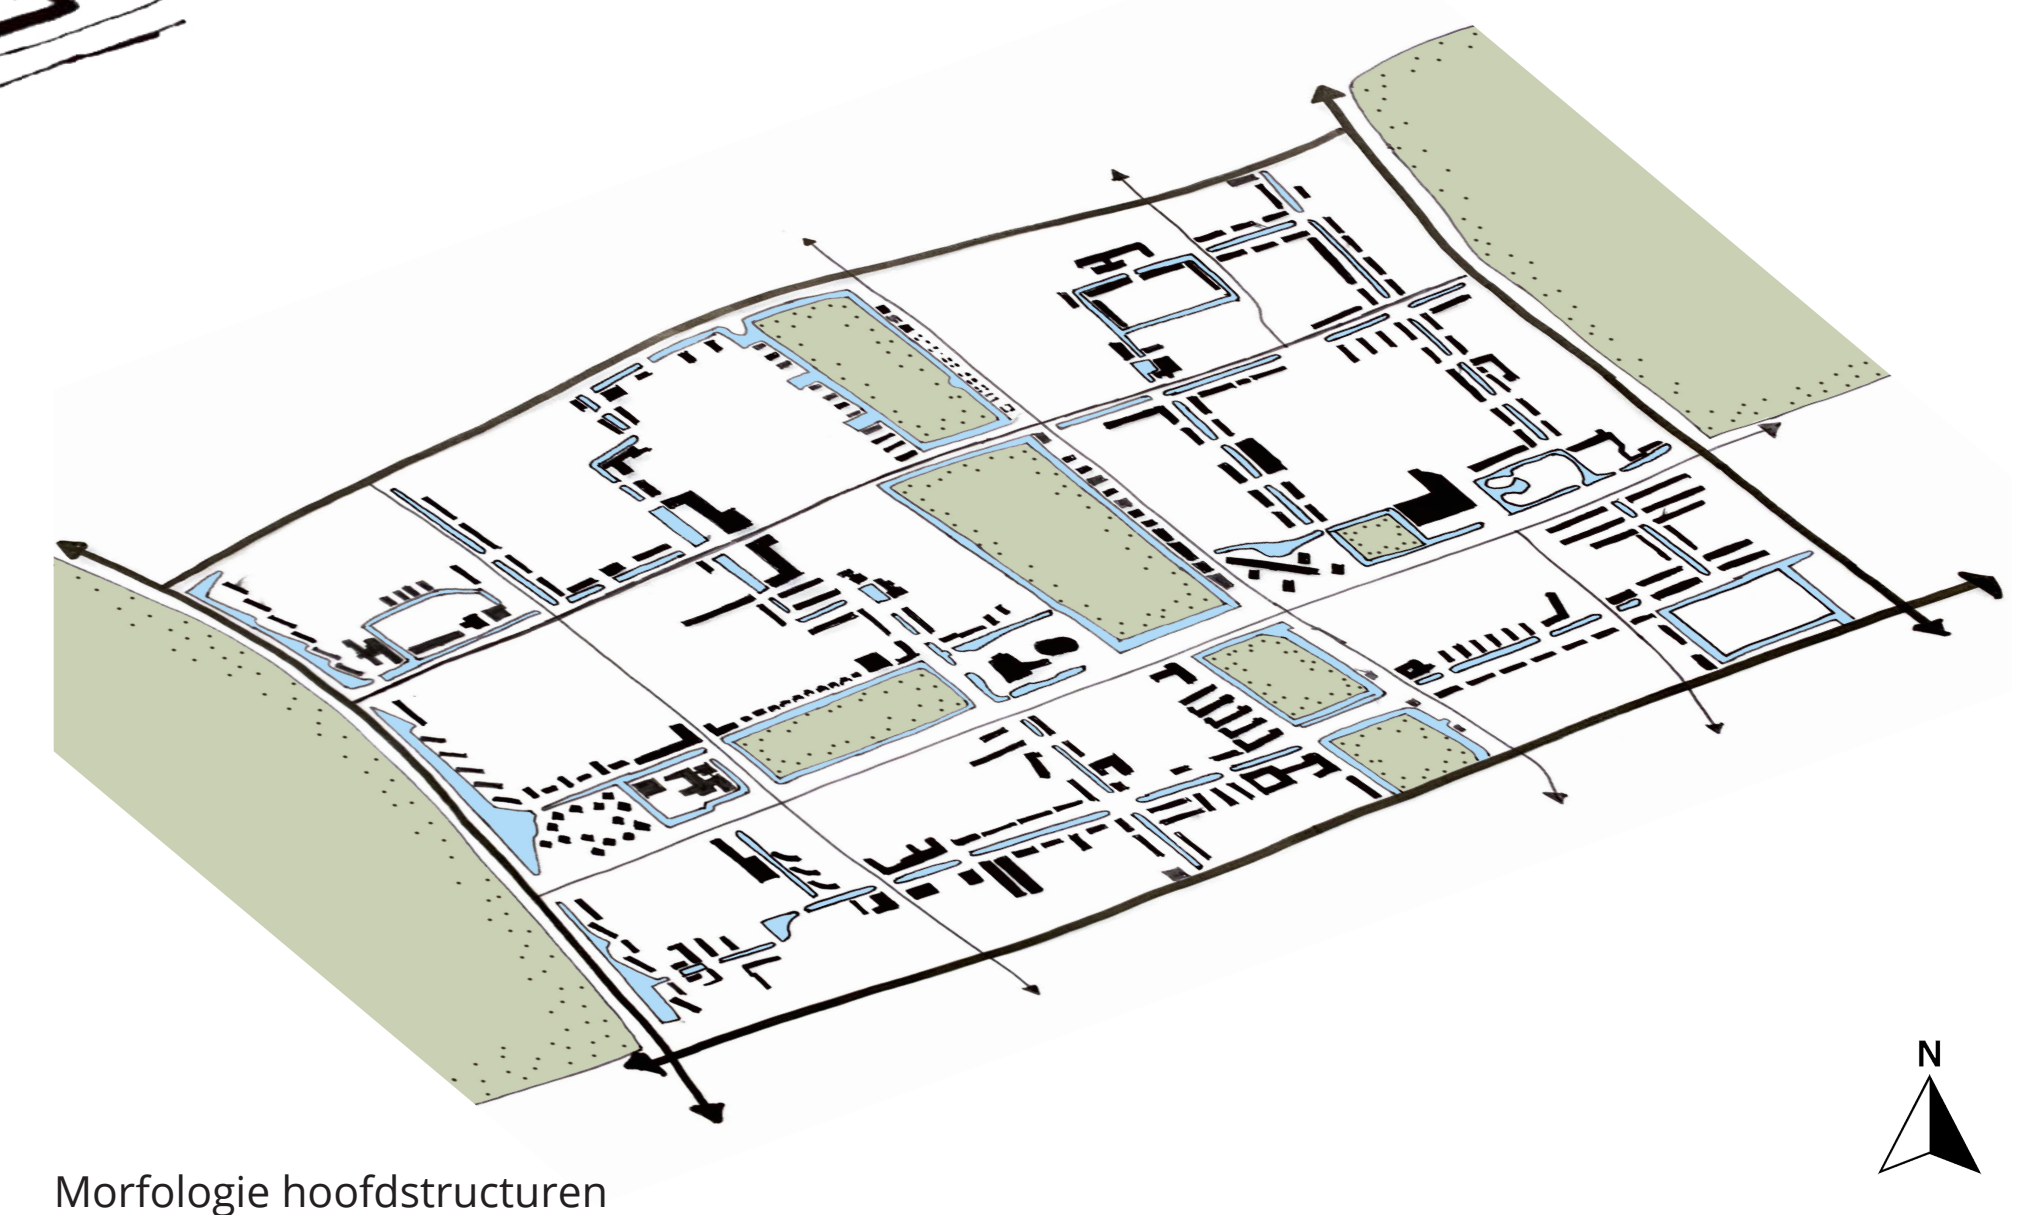

Aan het eind van 2030 moeten er zo'n 900.000 extra woningen in Nederland zijn bijgebouwd. De naoorlogse stadswijk, Den Haag Zuidwest, beschikt door haar geografische positionering en ruimte opzet over een aantal kansrijke verdichtingslocaties. Het ontwerp is gericht op het respecteren van de historische waarden van het gebied evenals het creëren en het benutten van nieuwe kansen.

De Hengelolaan is een belangrijke interne hoofdstructuur die de twee stadsparken, de Uithof en het Zuiderpark, aan elkaar verbindt. Aan de Hengelolaan zijn twee verdichtingslocaties uitgewerkt waar **rust** en **reuring** samenkomen.

Aan de oostzijde van Den Haag Zuidwest zijn kenmerkende open bouwblokken aanwezig. De eenduidige en ruime opzet van deze bouwblokken bieden mogelijkheden voor verdichting. De **waardering** voor de **cultuur-historische** kwaliteiten staat hier centraal. Door verharding te ontmoedigen ontstaat er ruimte voor groen en **ontmoeting**. Binnenin de open bouwblokken ontstaat er een **dorpse sfeer** voor de bewoners.

Van tunnelvisie

Naar binnentuin met differentiatie

Sloop winkelgebied

3D doorsnede stempel

3D doorsnede winkelgebied

3D doorsnede stempel

3D doorsnede winkelgebied

Vogelvlucht stempel