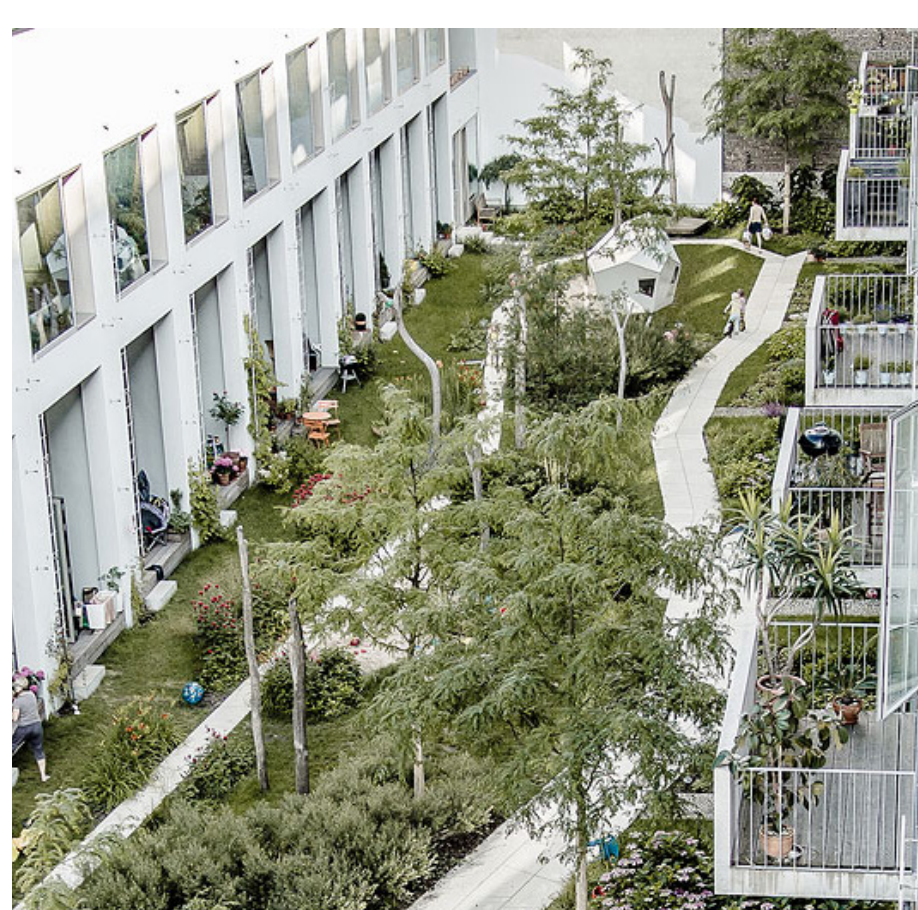

De Hengelolaan is een belangrijke interne hoofdstructuur die de twee stadsparken, de Uithof en het Zuiderpark, aan elkaar verbindt. Aan de Hengelolaan zijn twee verdichtingslocaties uitgewerkt waar **rust** en **reuring** samenkomen.

Het winkelcentrum de Stede is met haar winkelvoorzieningen een echte buurtvoorziening waar verdicht wordt met het oog op behouden en/of versterken van de huidige kwaliteit. De nieuwe opzet biedt ruimte voor **interactie** met de singel, een winkelboulevard die voor **reuring** zorgt en een collectieve binnentuin waar bewoners in alle **rust** kunnen genieten.

Aan de oostzijde van Den Haag Zuidwest zijn kenmerkende open bouwblokken aanwezig. De eenduidige en ruime opzet van deze bouwblokken bieden mogelijkheden voor verdichting. De **waardering** voor de **cultuur-historische** kwaliteiten staat hier centraal. Door verharding te ontmoedigen ontstaat er ruimte voor groen en **ontmoeting**. Binnenin de open bouwblokken ontstaat er een **dorpse sfeer** voor de bewoners.

Van tunnelvisie

Naar binnentuin met differentiatie

Sloop winkelgebied

3D doorsnede stempel

3D doorsnede winkelgebied

3D doorsnede stempel

3D doorsnede winkelgebied

Vogelvlucht stempel