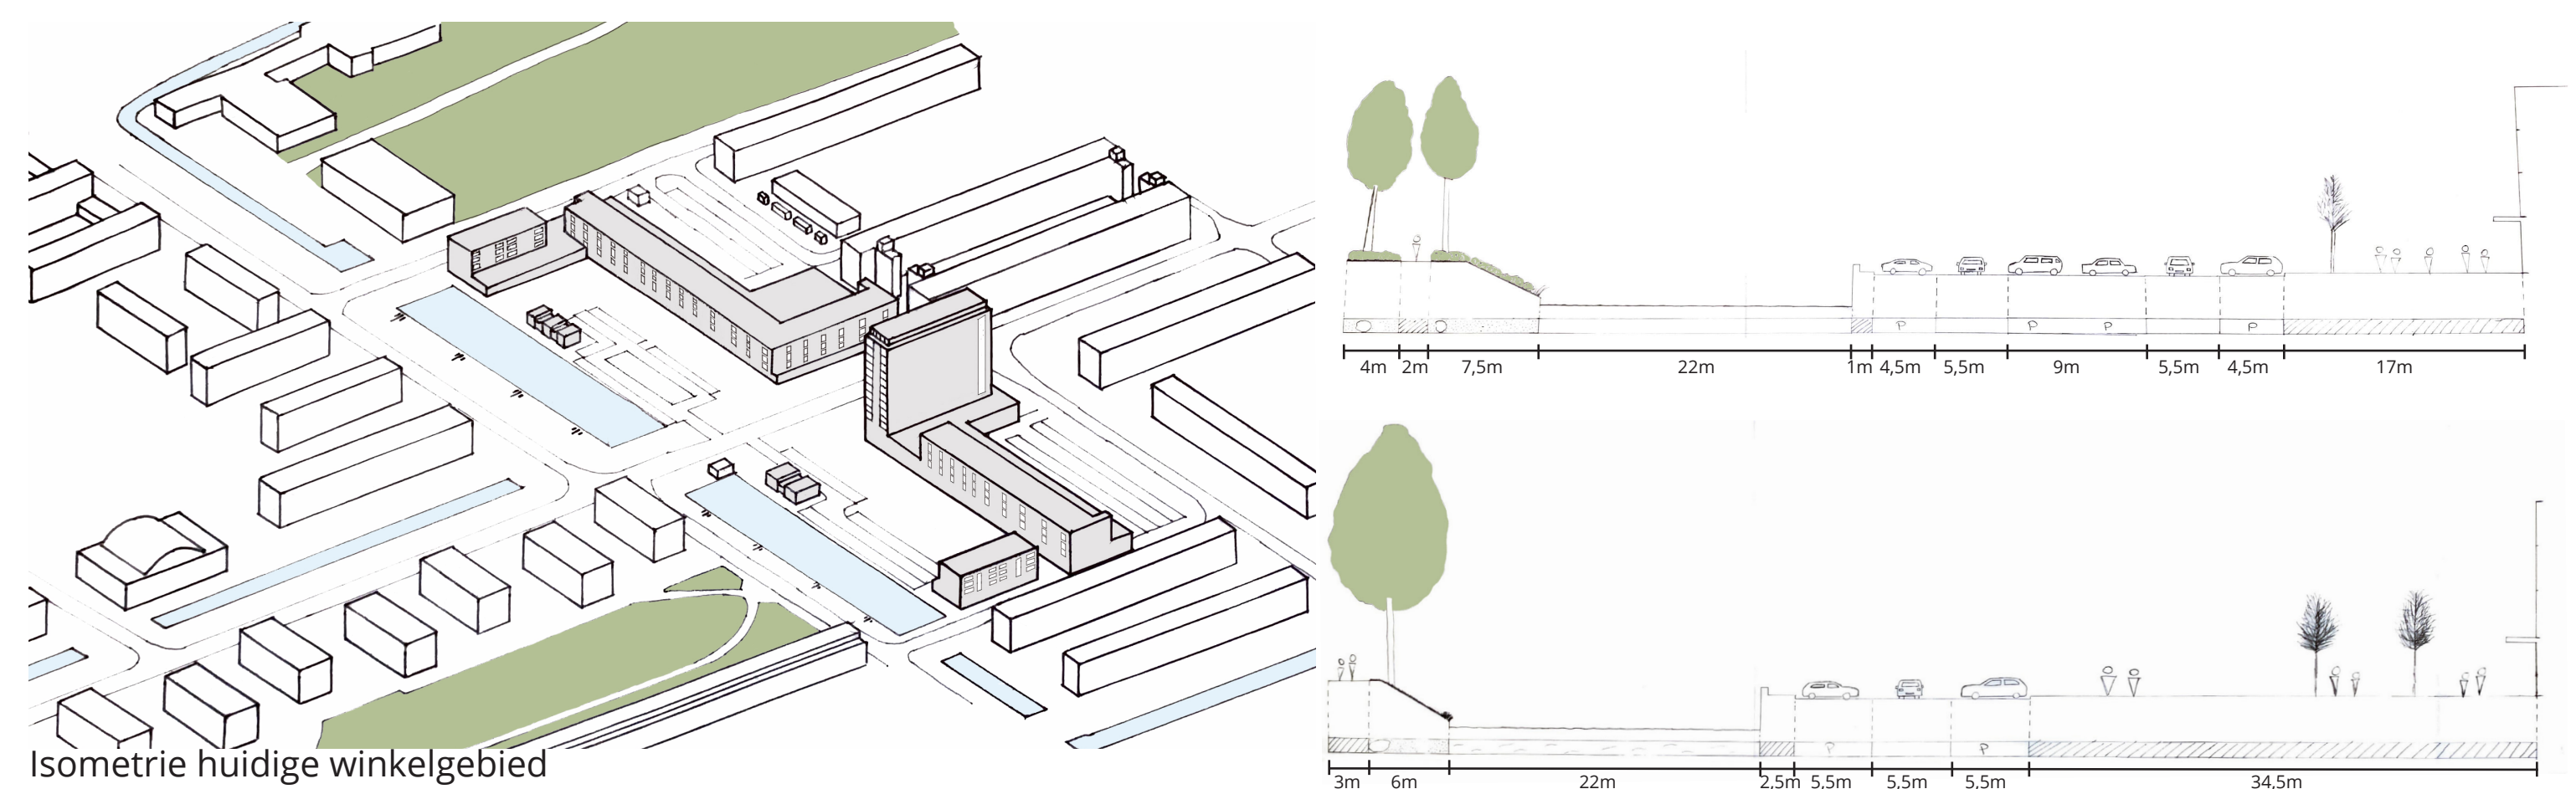

Aan het eind van 2030 moeten er zo'n 900.000 extra woningen in Nederland zijn bijgebouwd. De naoorlogse stadswijk, Den Haag Zuidwest, beschikt door haar geografische positionering en ruimte opzet over een aantal kansrijke verdichtingslocaties. Het ontwerp is gericht op het respecteren van de historische waarden van het gebied evenals het creëren en het benutten van nieuwe kansen.

De Hengelolaan is een belangrijke interne hoofdstructuur die de twee stadsparken, de Uithof en het Zuiderpark, aan elkaar verbindt. Aan de Hengelolaan zijn twee verdichtingslocaties uitgewerkt waar **rust** en **reuring** samenkomen.

Aan de oostzijde van Den Haag Zuidwest zijn kenmerkende open bouwblokken aanwezig. De eenduidige en ruime opzet van deze bouwblokken bieden mogelijkheden voor verdichting. De **waardering** voor de **cultuur-historische** kwaliteiten staat hier centraal. Door verharding te ontmoedigen ontstaat er ruimte voor groen en **ontmoeting**. Binnenin de open bouwblokken ontstaat er een **dorpse sfeer** voor de bewoners.