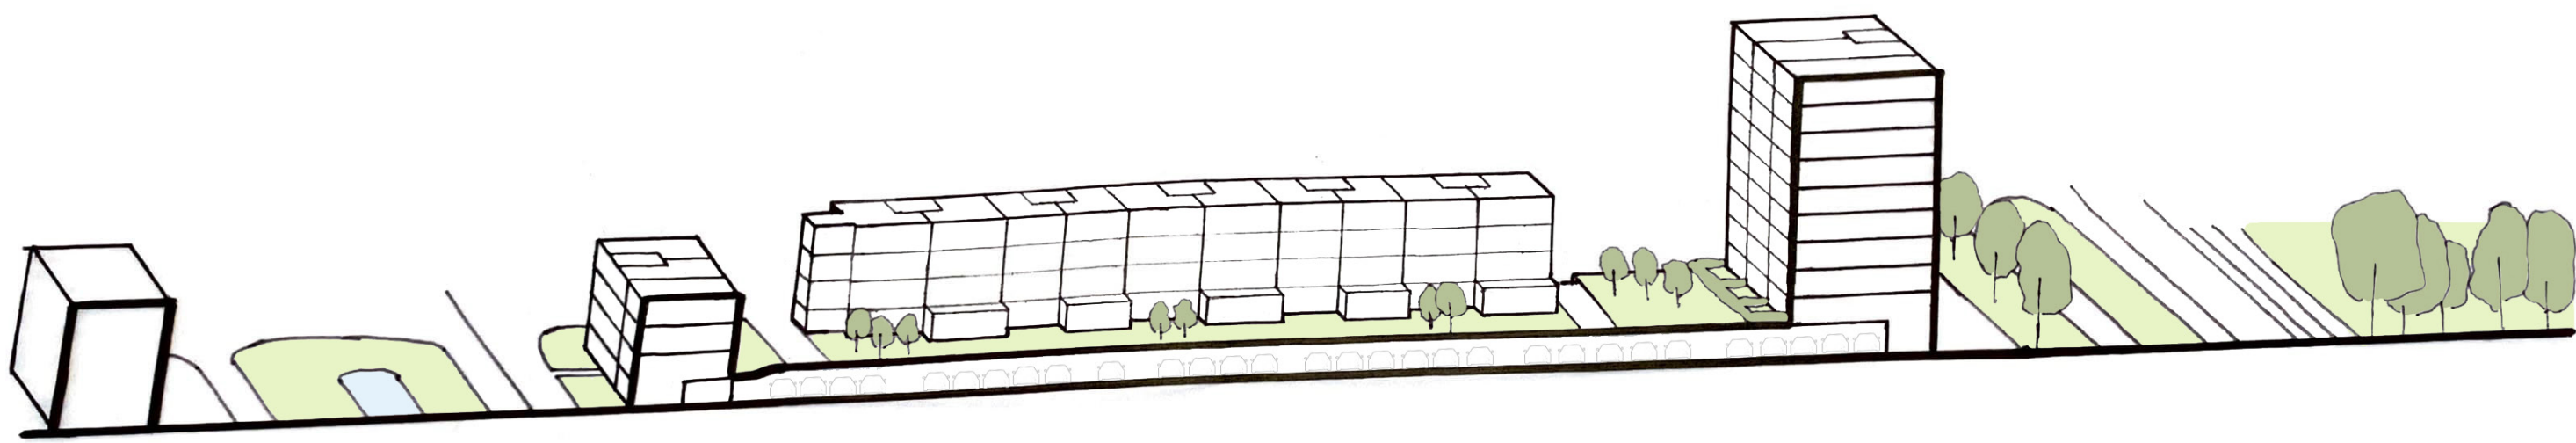

De Hengelolaan is een belangrijke interne hoofdstructuur die de twee stadsparken, de Uithof en het Zuiderpark, aan elkaar verbindt. Aan de Hengelolaan zijn twee verdichtingslocaties uitgewerkt waar **rust** en **reuring** samenkomen.

Aan de oostzijde van Den Haag Zuidwest zijn kenmerkende open bouwblokken aanwezig. De eenduidige en ruime opzet van deze bouwblokken bieden mogelijkheden voor verdichting. De **waardering** voor de **cultuur-historische** kwaliteiten staat hier centraal. Door verharding te ontmoedigen ontstaat er ruimte voor groen en **ontmoeting**. Binnenin de open bouwblokken ontstaat er een **dorpse sfeer** voor de bewoners.

Van tunnelvisie

Naar binnentuin met differentiatie

Sloop winkelgebied

3D doorsnede stempel

3D doorsnede winkelgebied

3D doorsnede stempel

3D doorsnede winkelgebied

Vogelvlucht stempel