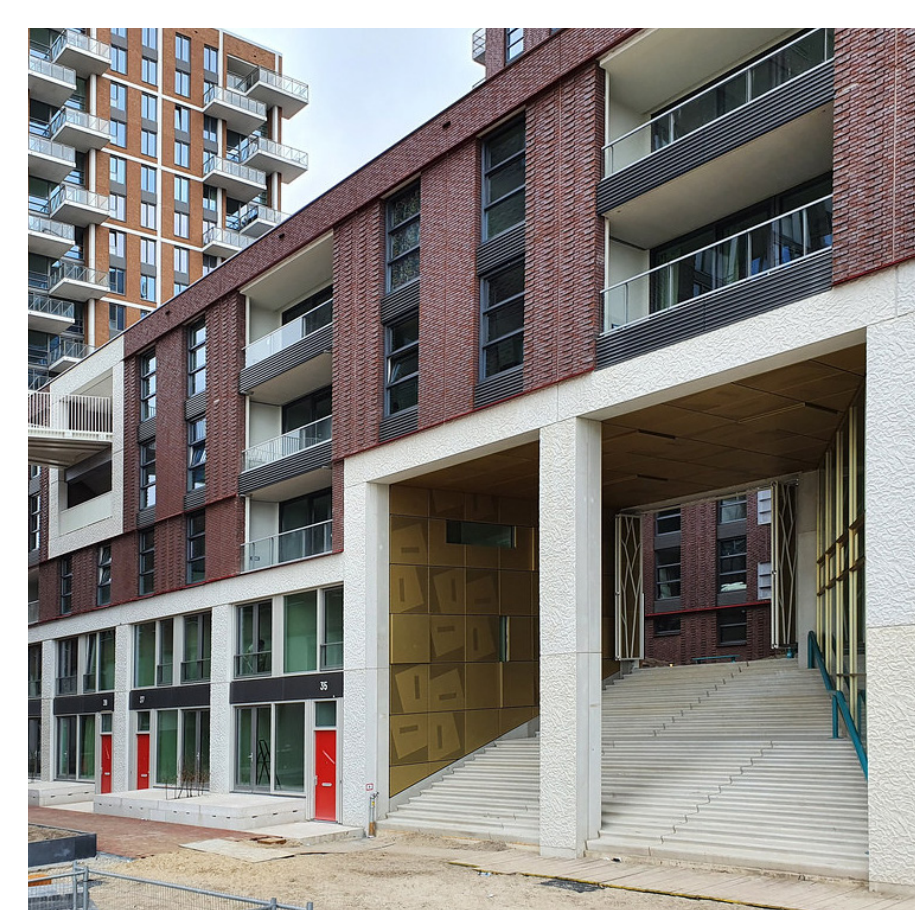

De Hengelolaan is een belangrijke interne hoofdstructuur die de twee stadsparken, de Uithof en het Zuiderpark, aan elkaar verbindt. Aan de Hengelolaan zijn twee verdichtingslocaties uitgewerkt waar **rust** en **reuring** samenkomen.

Het winkelcentrum de Stede is met haar winkelvoorzieningen een echte buurtvoorziening waar verdicht wordt met het oog op behouden en/of versterken van de huidige kwaliteit. De nieuwe opzet biedt ruimte voor **interactie** met de singel, een winkelboulevard die voor **reuring** zorgt en een collectieve binnentuin waar bewoners in alle **rust** kunnen genieten.

Aan de oostzijde van Den Haag Zuidwest zijn kenmerkende open bouwblokken aanwezig. De eenduidige en ruime opzet van deze bouwblokken bieden mogelijkheden voor verdichting. De **waardering** voor de **cultuur-historische** kwaliteiten staat hier centraal. Door verharding te ontmoedigen ontstaat er ruimte voor groen en **ontmoeting**. Binnenin de open bouwblokken ontstaat er een **dorpse sfeer** voor de bewoners.

Van tunnelvisie

Naar binnentuin met differentiatie

Sloop winkelgebied

3D doorsnede stempel

3D doorsnede winkelgebied

3D doorsnede stempel

3D doorsnede winkelgebied

Vogelvlucht stempel