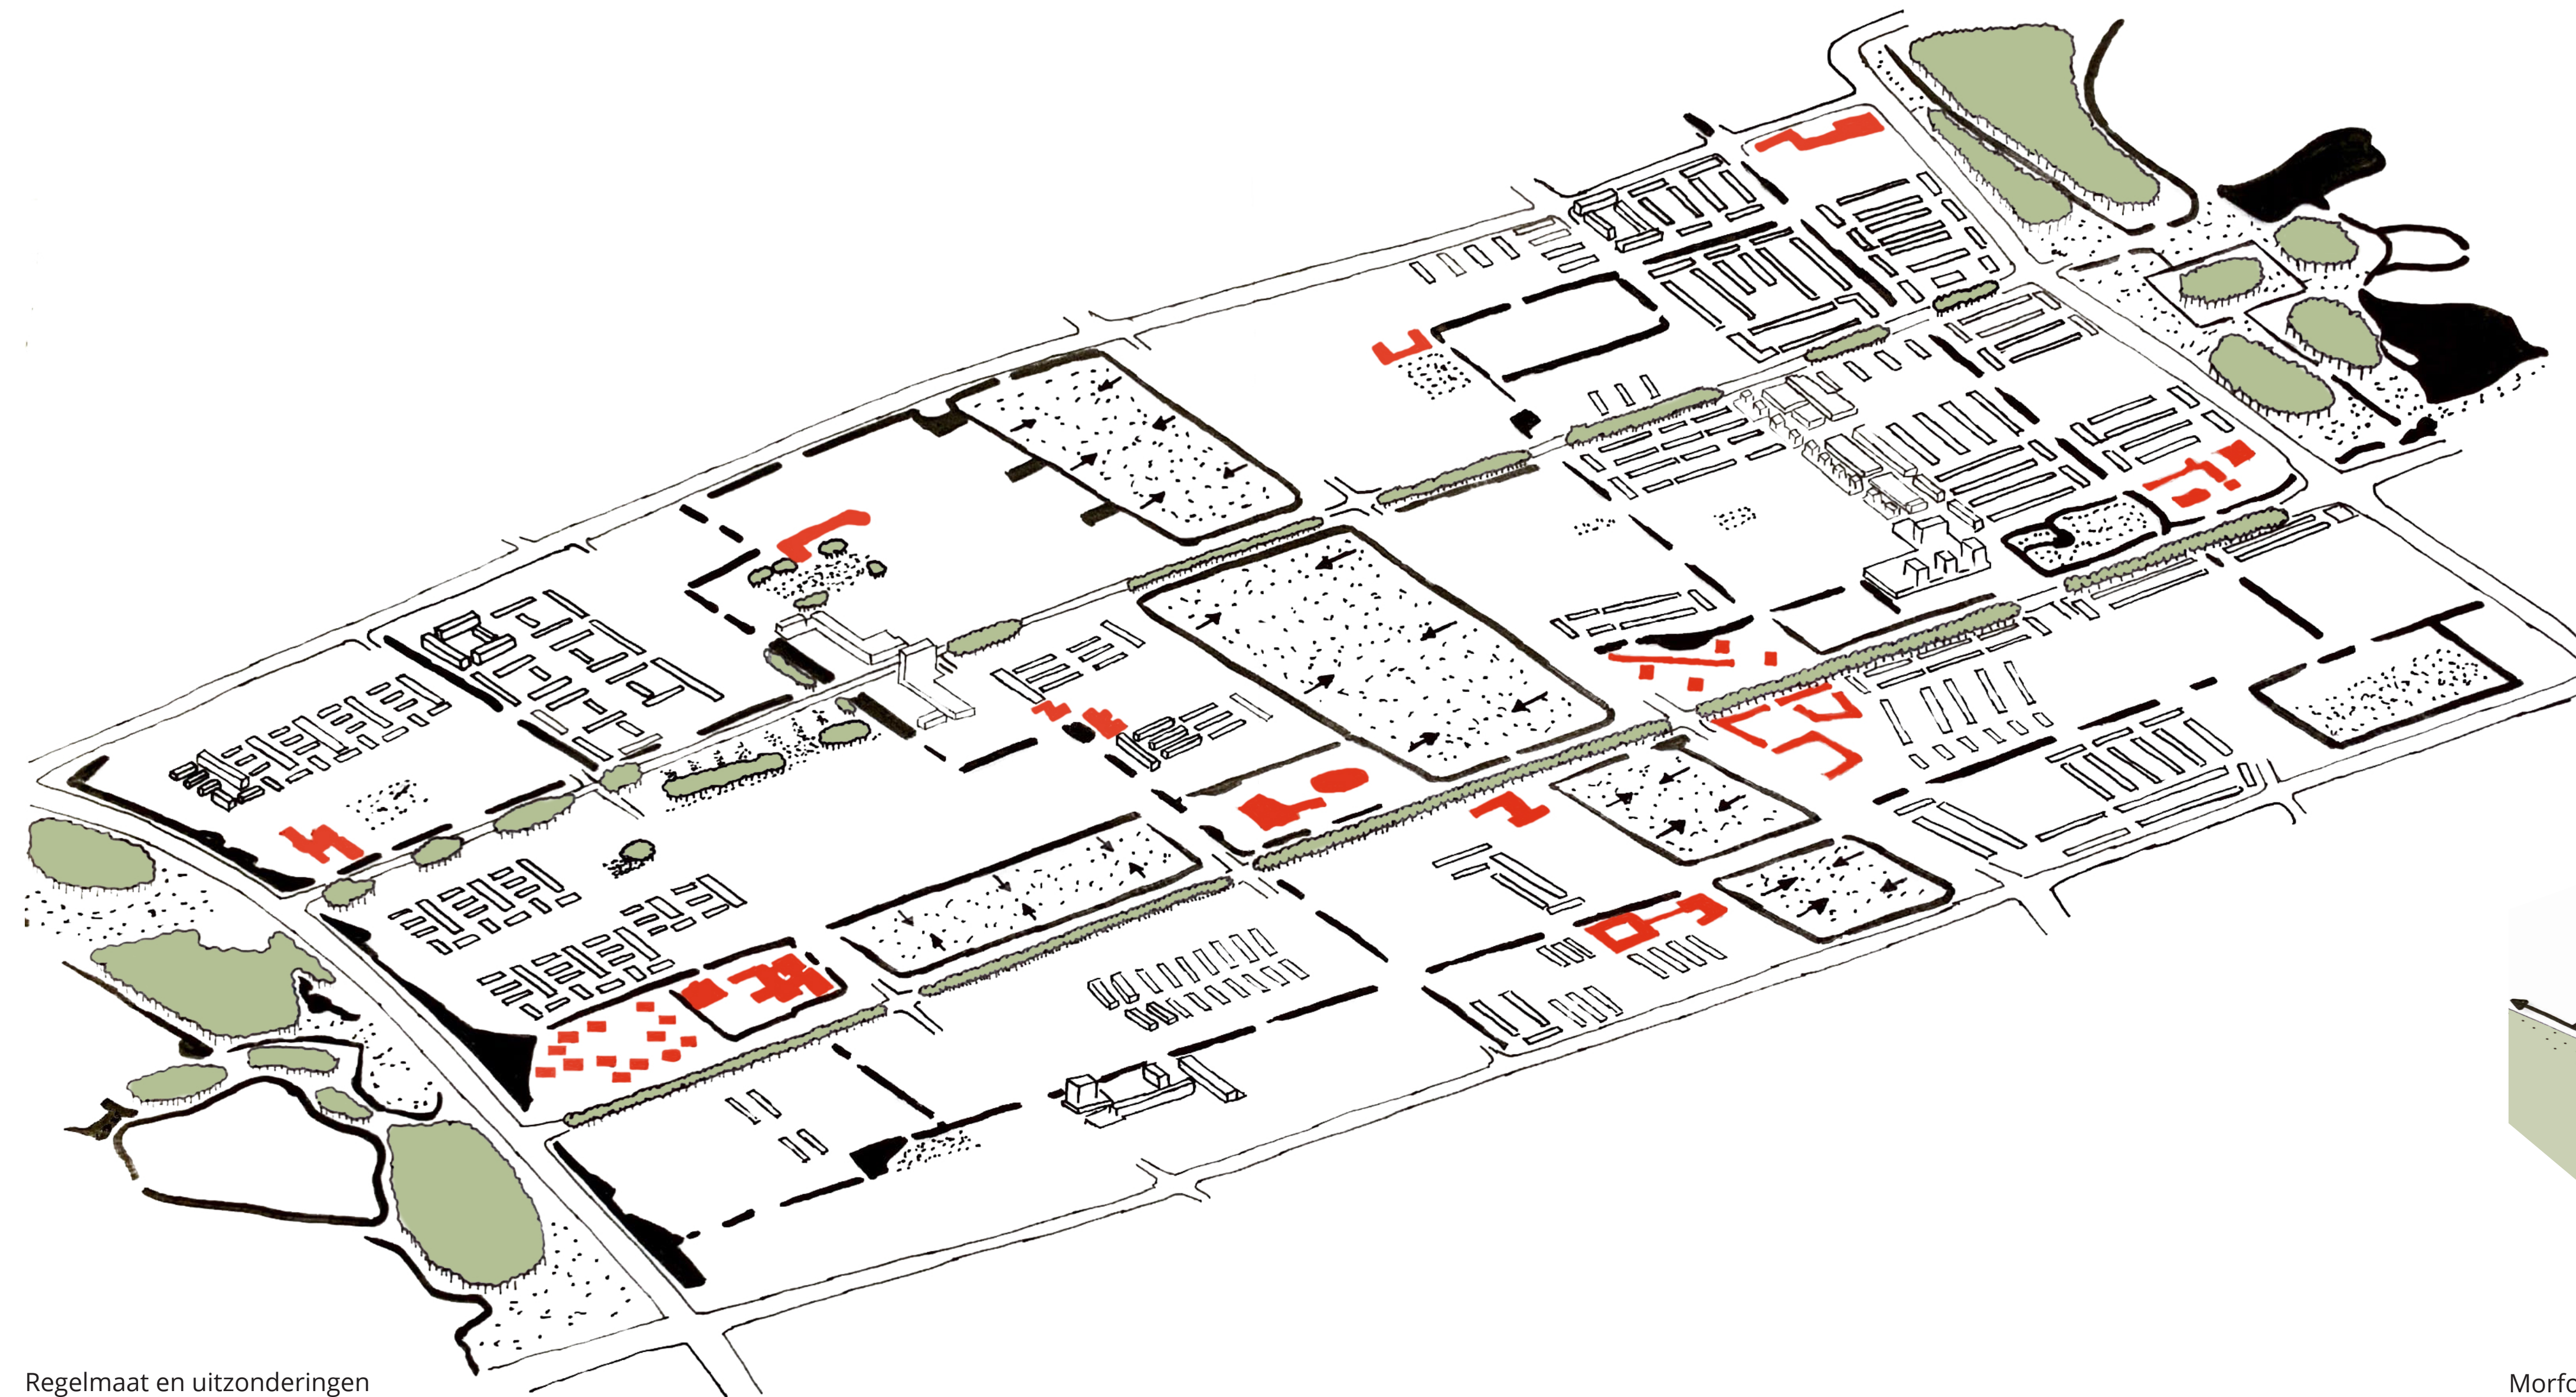

Aan het eind van 2030 moeten er zo'n 900.000 extra woningen in Nederland zijn bijgebouwd. De naoorlogse stadswijk, Den Haag Zuidwest, beschikt door haar geografische positionering en ruimte opzet over een aantal kansrijke verdichtingslocaties. Het ontwerp is gericht op het respecteren van de historische waarden van het gebied evenals het creëren en het benutten van nieuwe kansen.

De Hengelolaan is een belangrijke interne hoofdstructuur die de twee stadsparken, de Uithof en het Zuiderpark, aan elkaar verbindt. Aan de Hengelolaan zijn twee verdichtingslocaties uitgewerkt waar **rust** en **reuring** samenkomen.

Aan de oostzijde van Den Haag Zuidwest zijn kenmerkende open bouwblokken aanwezig. De eenduidige en ruime opzet van deze bouwblokken bieden mogelijkheden voor verdichting. De **waardering** voor de **cultuur-historische** kwaliteiten staat hier centraal. Door verharding te ontmoedigen ontstaat er ruimte voor groen en **ontmoeting**. Binnenin de open bouwblokken ontstaat er een **dorpse sfeer** voor de bewoners.