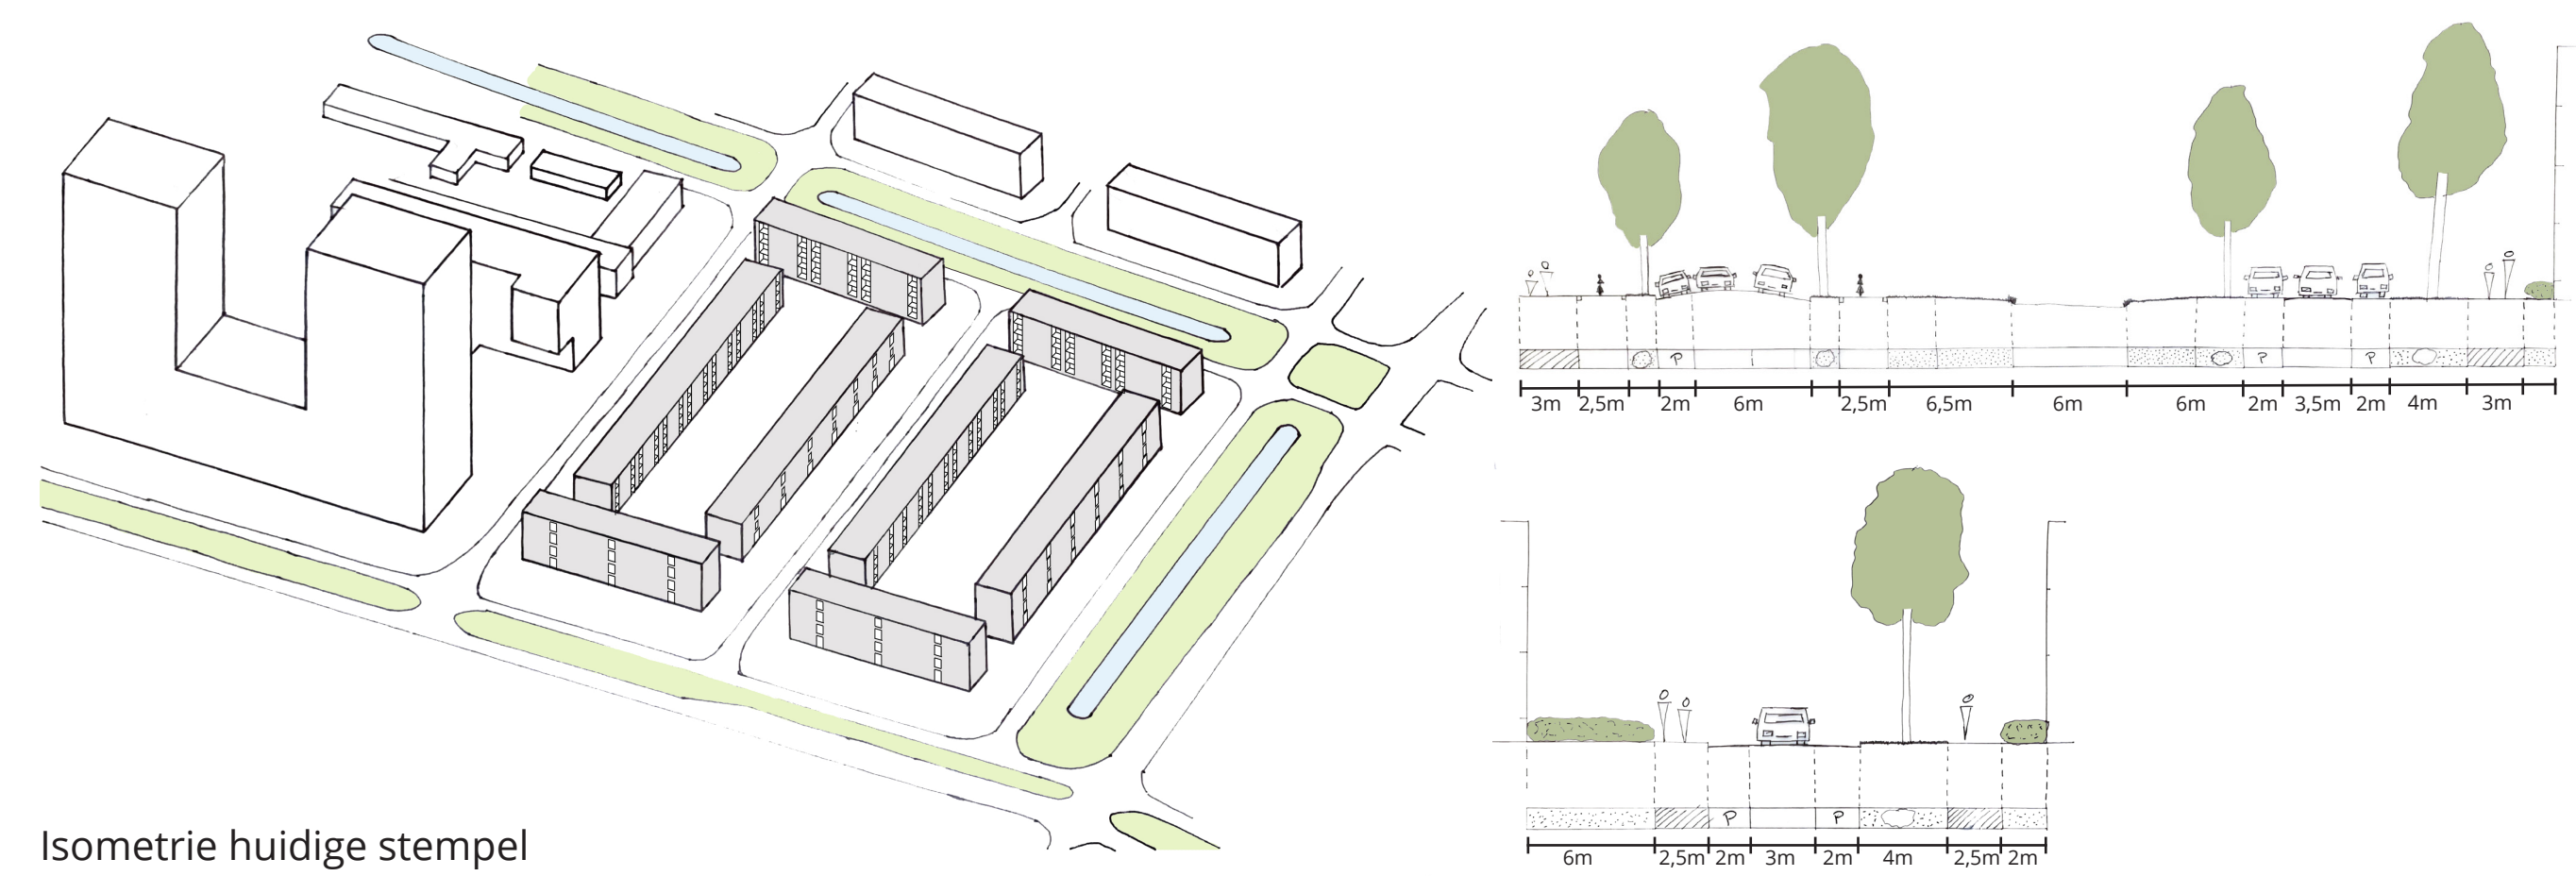

Aan het eind van 2030 moeten er zo'n 900.000 extra woningen in Nederland zijn bijgebouwd. De naoorlogse stadswijk, Den Haag Zuidwest, beschikt door haar geografische positionering en ruimte opzet over een aantal kansrijke verdichtingslocaties. Het ontwerp is gericht op het respecteren van de historische waarden van het gebied evenals het creëren en het benutten van nieuwe kansen.

De Hengelolaan is een belangrijke interne hoofdstructuur die de twee stadsparken, de Uithof en het Zuiderpark, aan elkaar verbindt. Aan de Hengelolaan zijn twee verdichtingslocaties uitgewerkt waar **rust** en **reuring** samenkomen.

Het winkelcentrum de Stede is met haar winkelvoorzieningen een echte buurtvoorziening waar verdicht wordt met het oog op behouden en/of versterken van de huidige kwaliteit. De nieuwe opzet biedt ruimte voor **interactie** met de singel, een winkelboulevard die voor **reuring** zorgt en een collectieve binnentuin waar bewoners in alle **rust** kunnen genieten.

Aan de oostzijde van Den Haag Zuidwest zijn kenmerkende open bouwblokken aanwezig. De eenduidige en ruime opzet van deze bouwblokken bieden mogelijkheden voor verdichting. De **waardering** voor de **cultuur-historische** kwaliteiten staat hier centraal. Door verharding te ontmoedigen ontstaat er ruimte voor groen en **ontmoeting**. Binnenin de open bouwblokken ontstaat er een **dorpse sfeer** voor de bewoners.