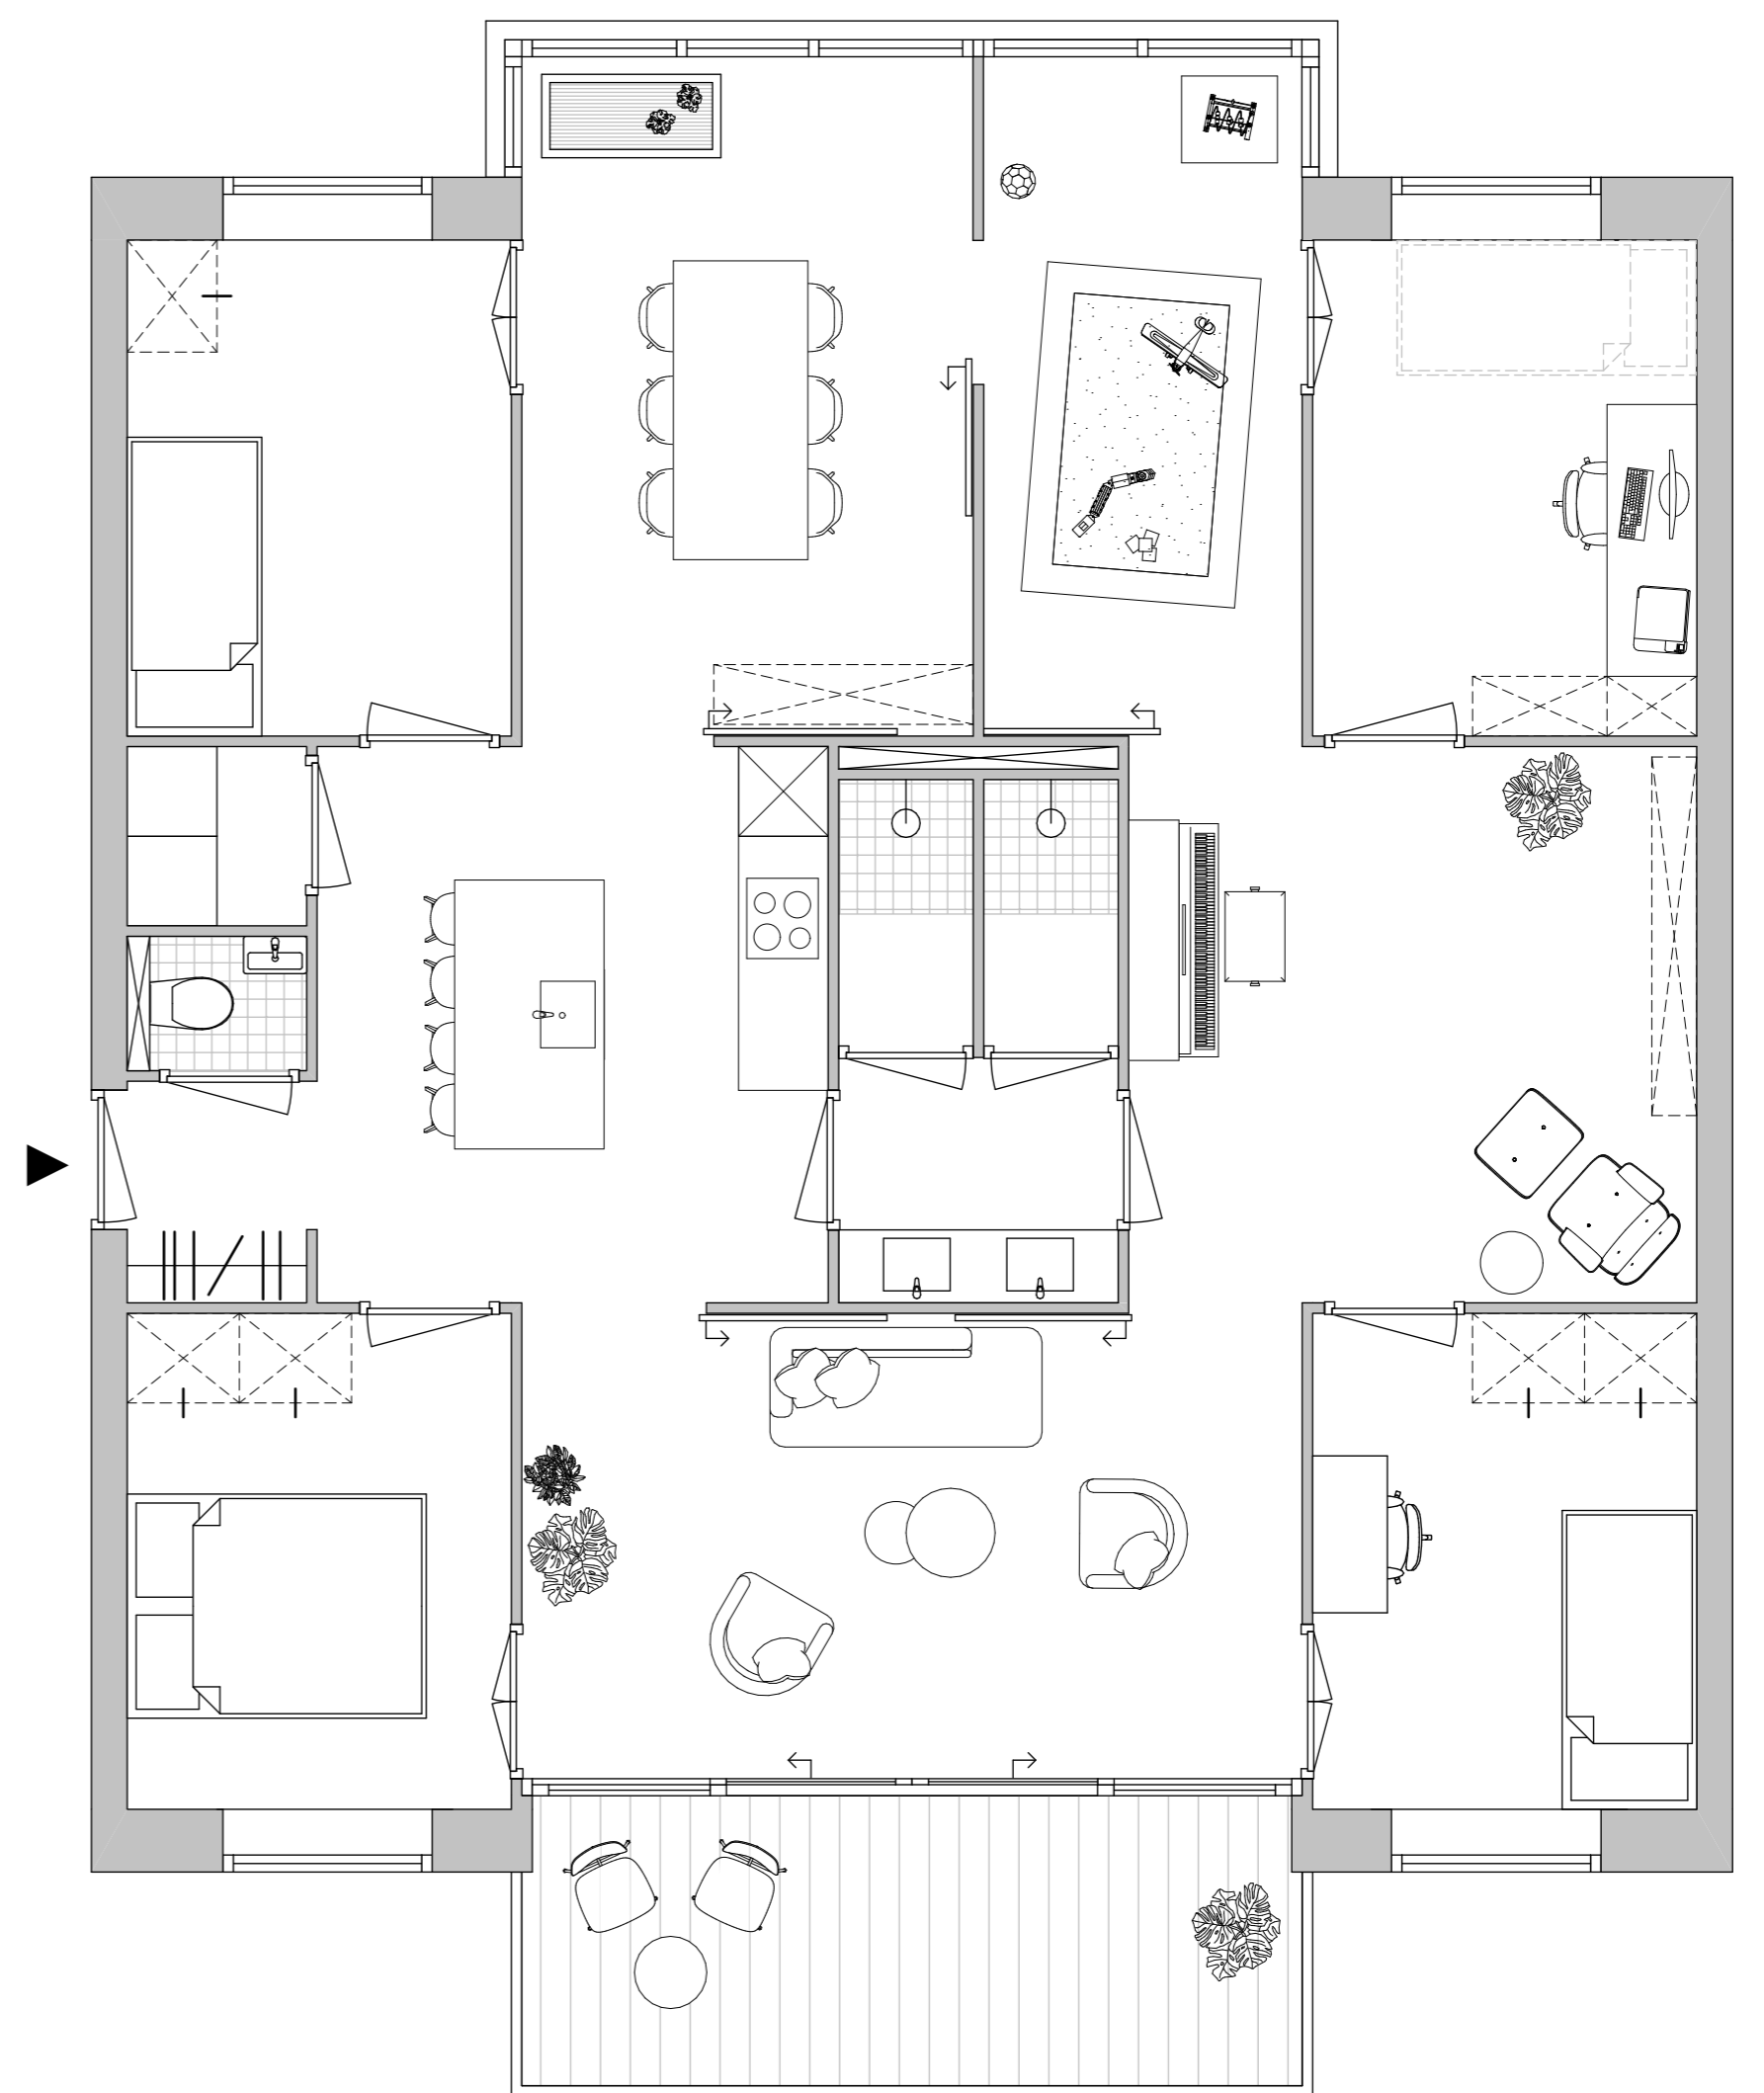

Adaptypisch wonen

maquettefoto, ontwerp

4 samenwonende individuen

verschillende ruimte typen

donkere corridor i.h.v. terugkeer nachtdienst

gezin 2 ouders 2 kinderen
1 ouder leeft in ander dag/nacht ritme

maquettefoto: ontwerp

plattegrond; 4 samenwonende individuen

plattegrond; gezin 2 ouders 2 kinderen, 1 ouder leeft in ander dag/nacht ritme