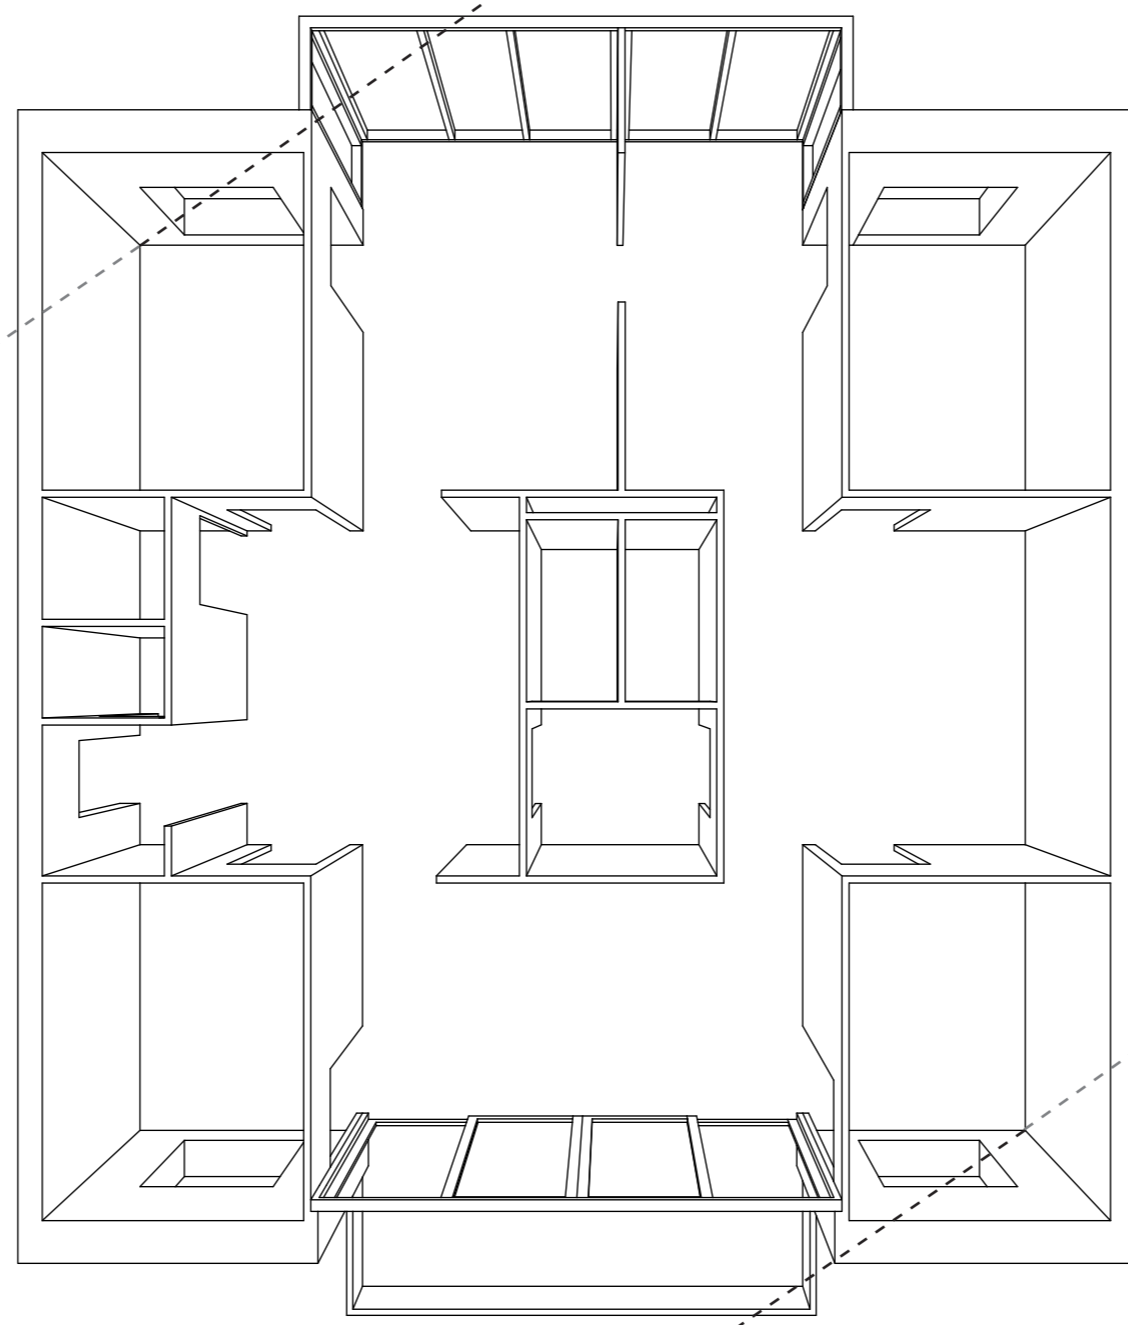

Adaptypisch wonen

maquettefoto, ontwerp

4 samenwonende individuen

verschillende ruimte typen

donkere corridor i.h.v. terugkeer nachtdienst

gezin 2 ouders 2 kinderen
1 ouder leeft in ander dag/nacht ritme

maquettefoto: ontwerp

plattegrond; 4 samenwonende individuen

plattegrond; gezin 2 ouders 2 kinderen, 1 ouder leeft in ander dag/nacht ritme