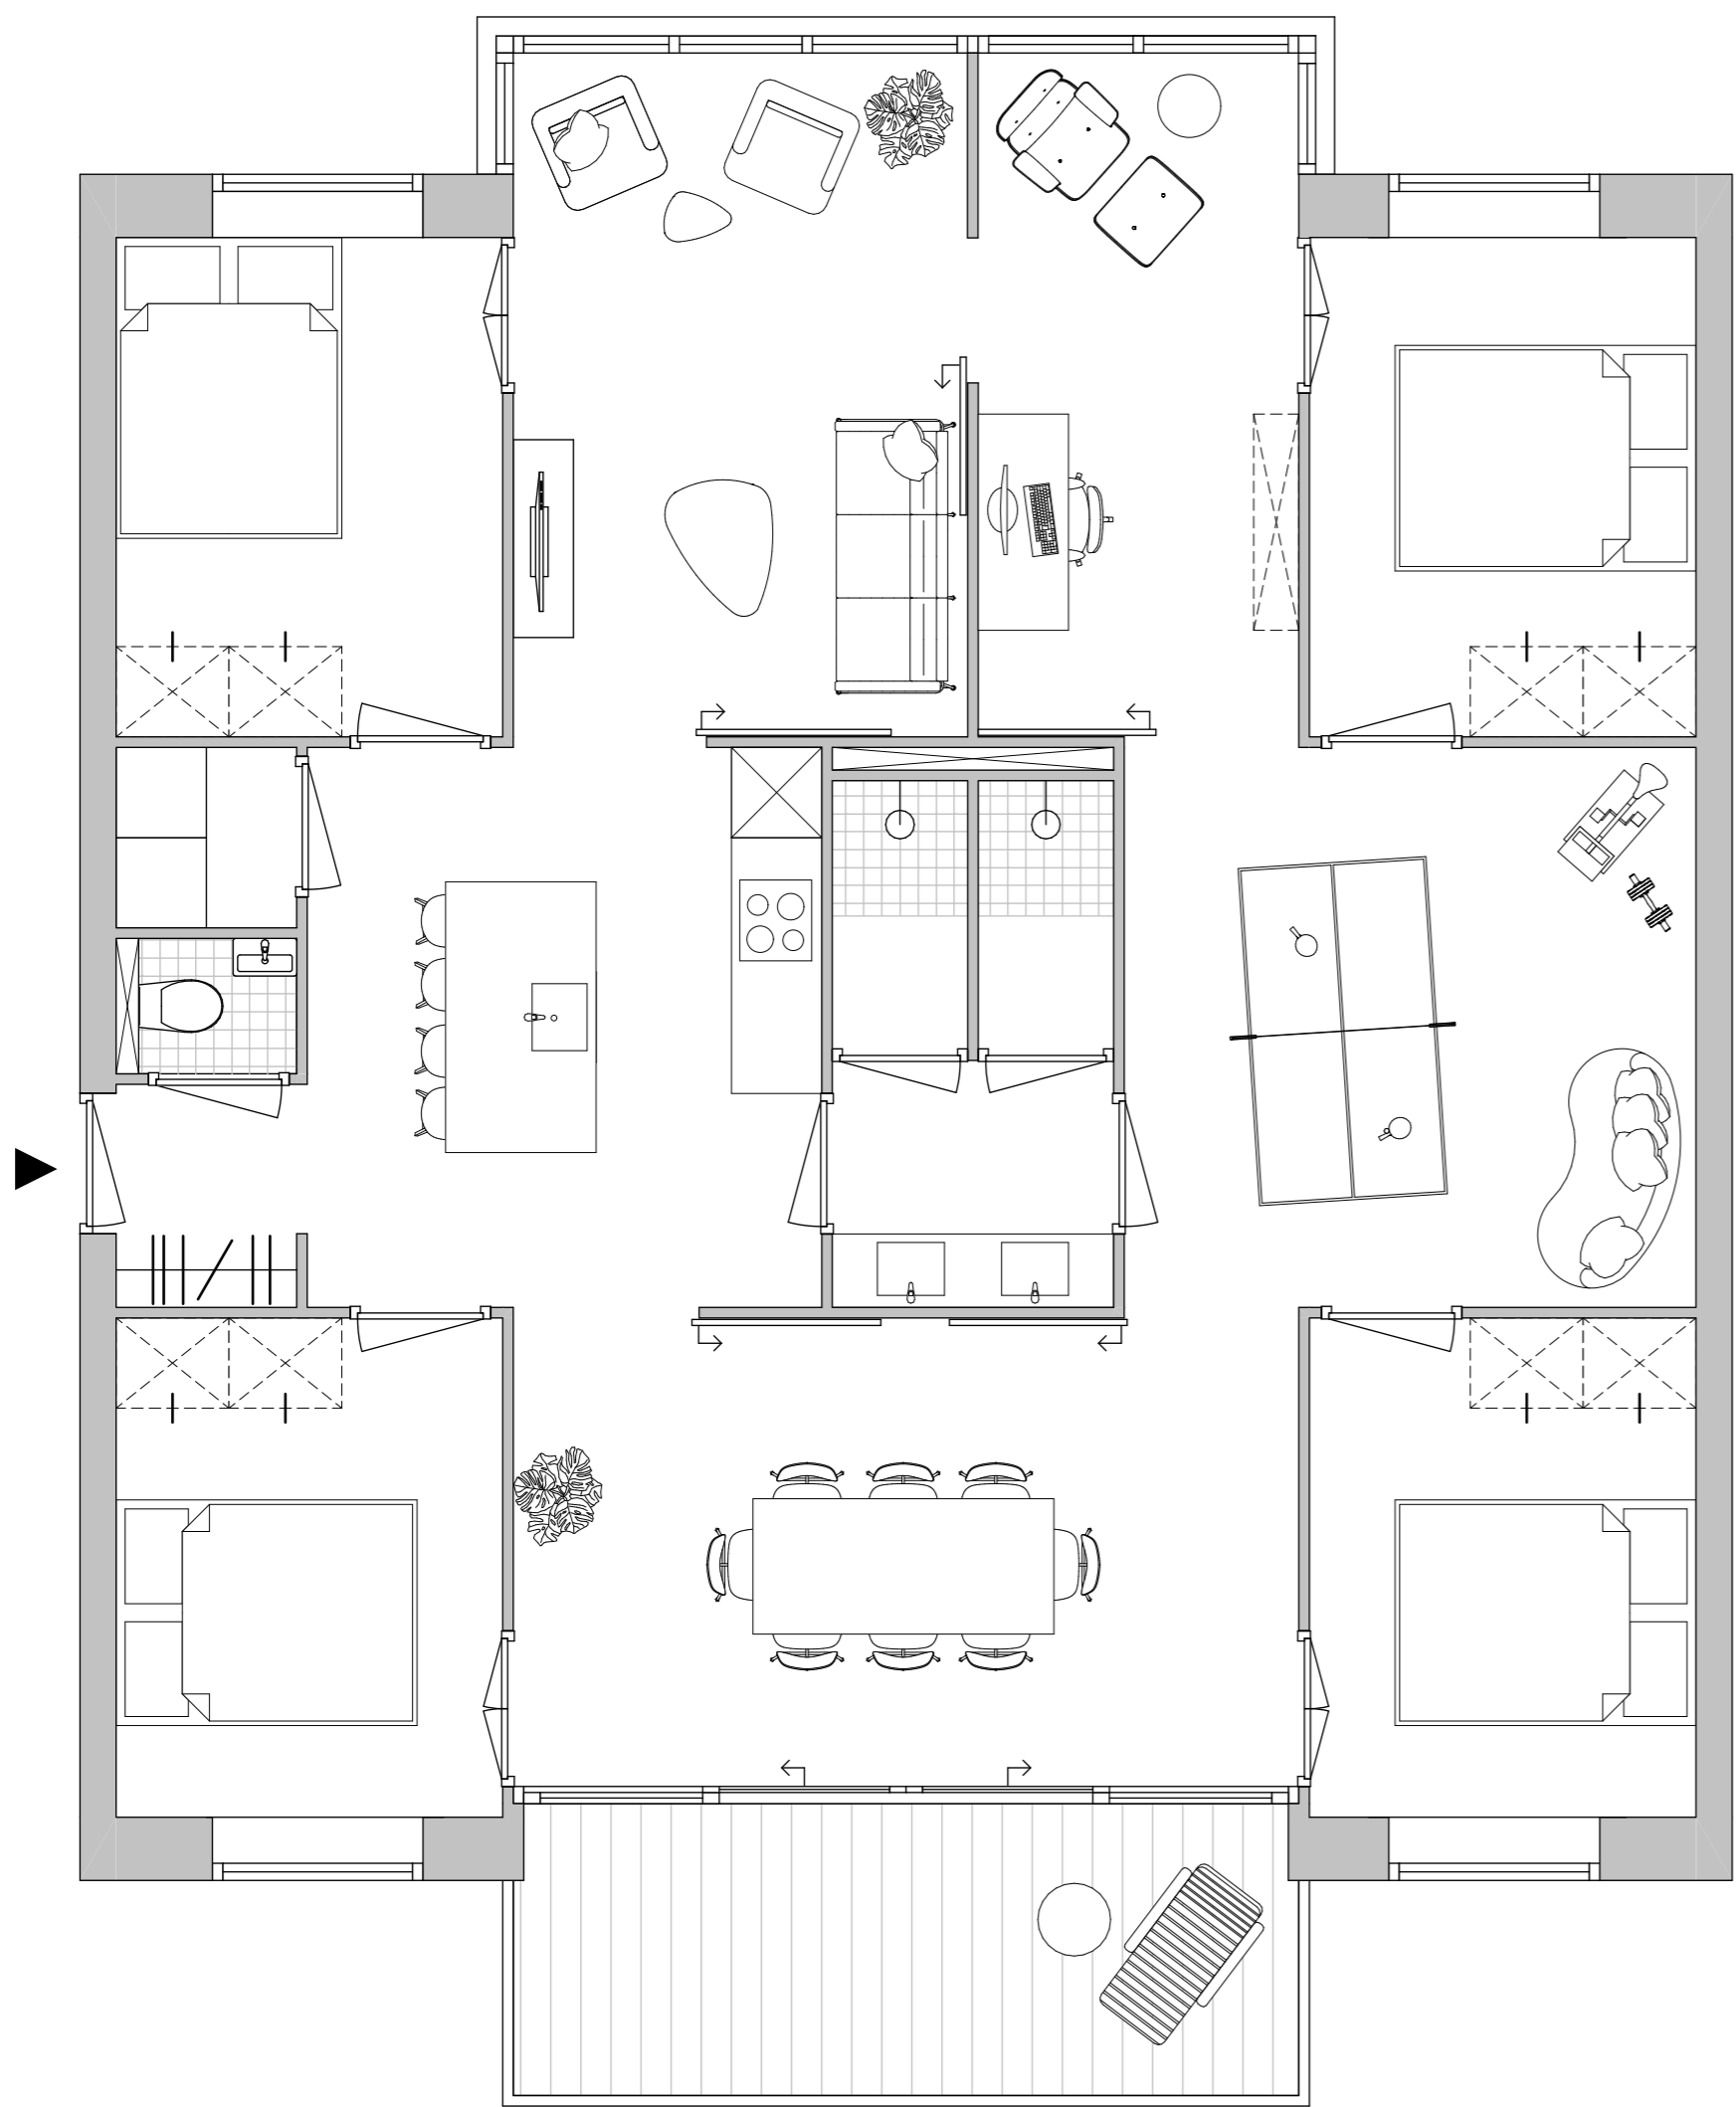

Adaptypisch wonen

maquettefoto, ontwerp

4 samenwonende individuen

verschillende ruimte typen

donkere corridor i.h.v. terugkeer nachtdienst

gezin 2 ouders 2 kinderen
1 ouder leeft in ander dag/nacht ritme

maquettefoto: ontwerp

plattegrond; 4 samenwonende individuen

plattegrond; gezin 2 ouders 2 kinderen, 1 ouder leeft in ander dag/nacht ritme