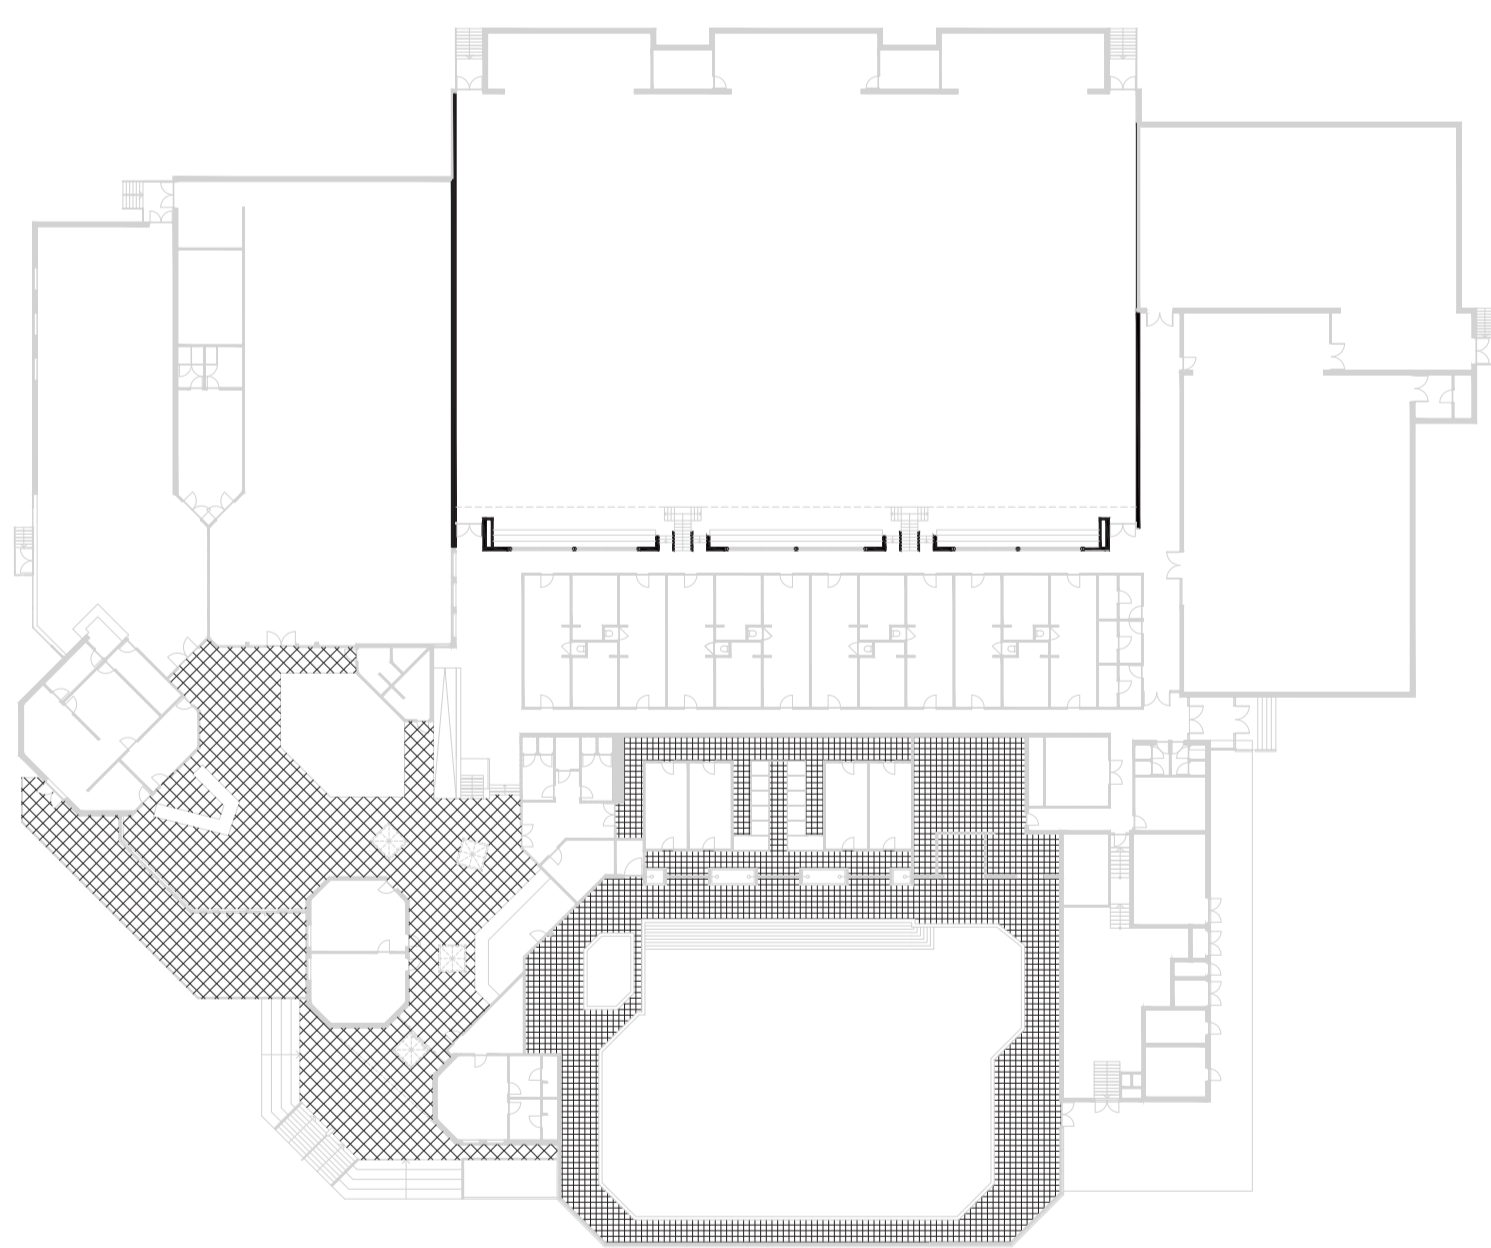

Rationele transities: de poorten van Oostervant

plattegrond concept 1:300

texturen door laten lopen

hoogteverschillen toevoegen

symmetrische compositie