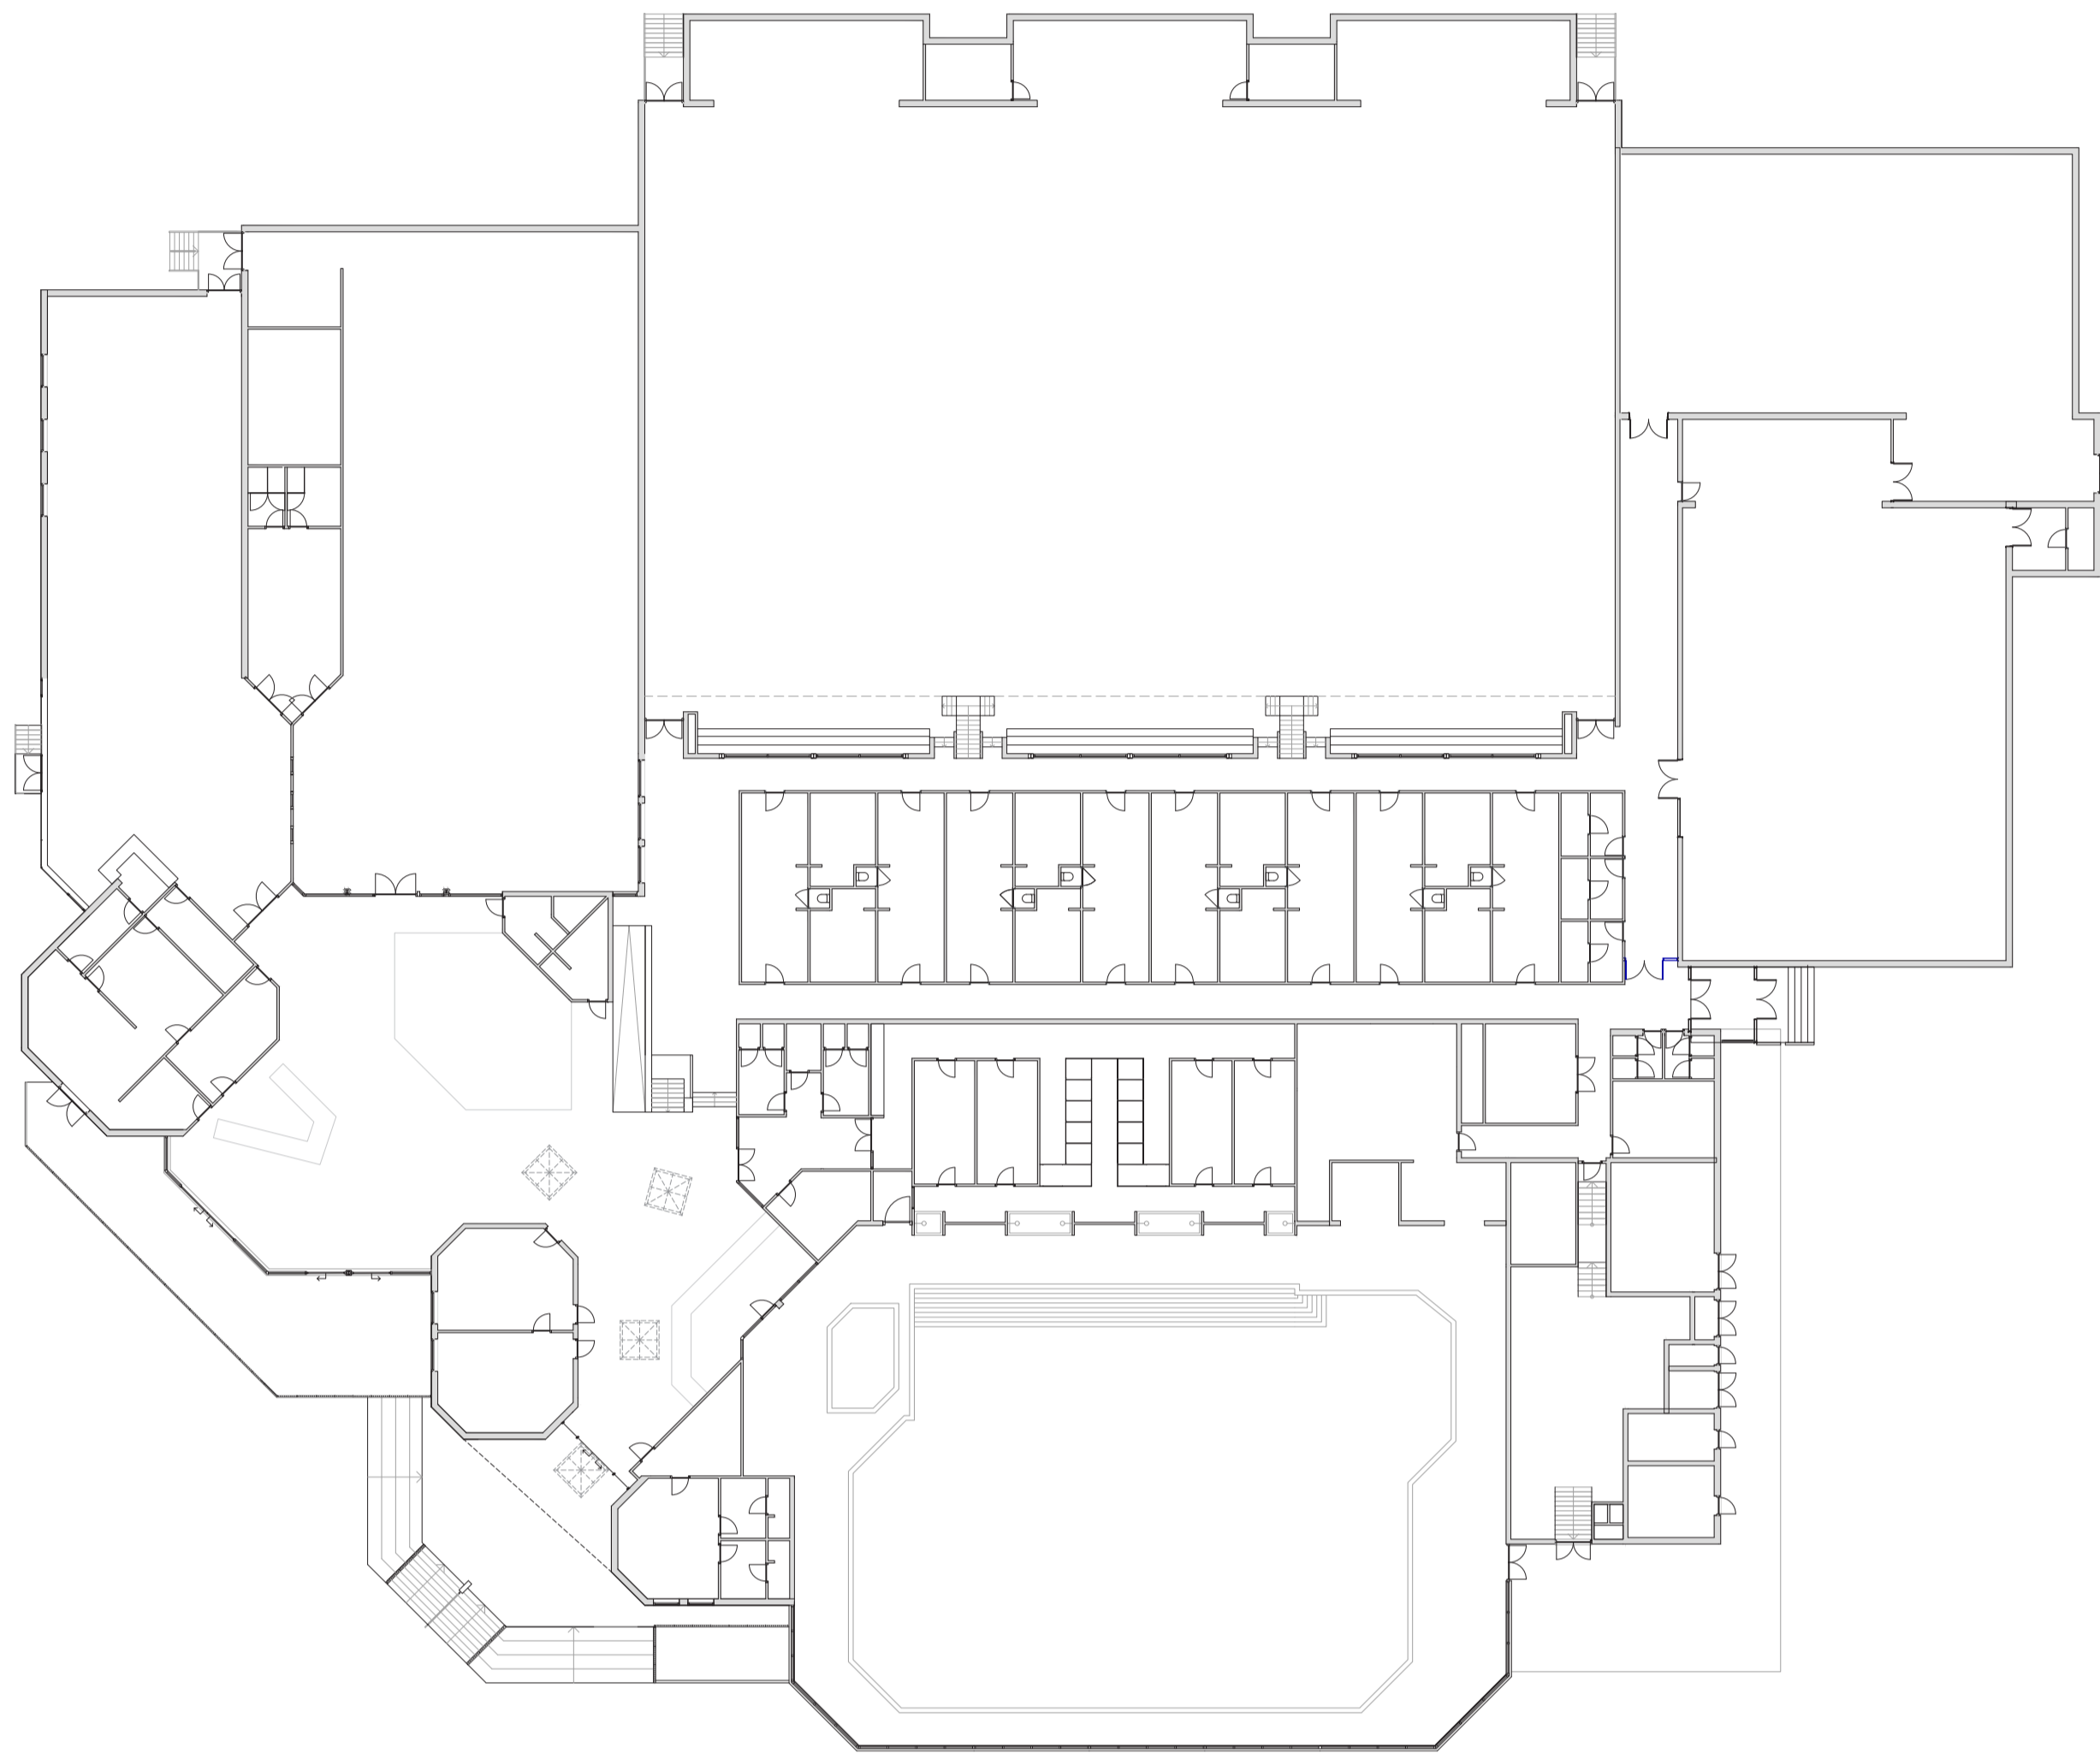

Rationele transities: de poorten van Oostervant

plattegrond concept 1:300

texturen door laten lopen

hoogteverschillen toevoegen

symmetrische compositie