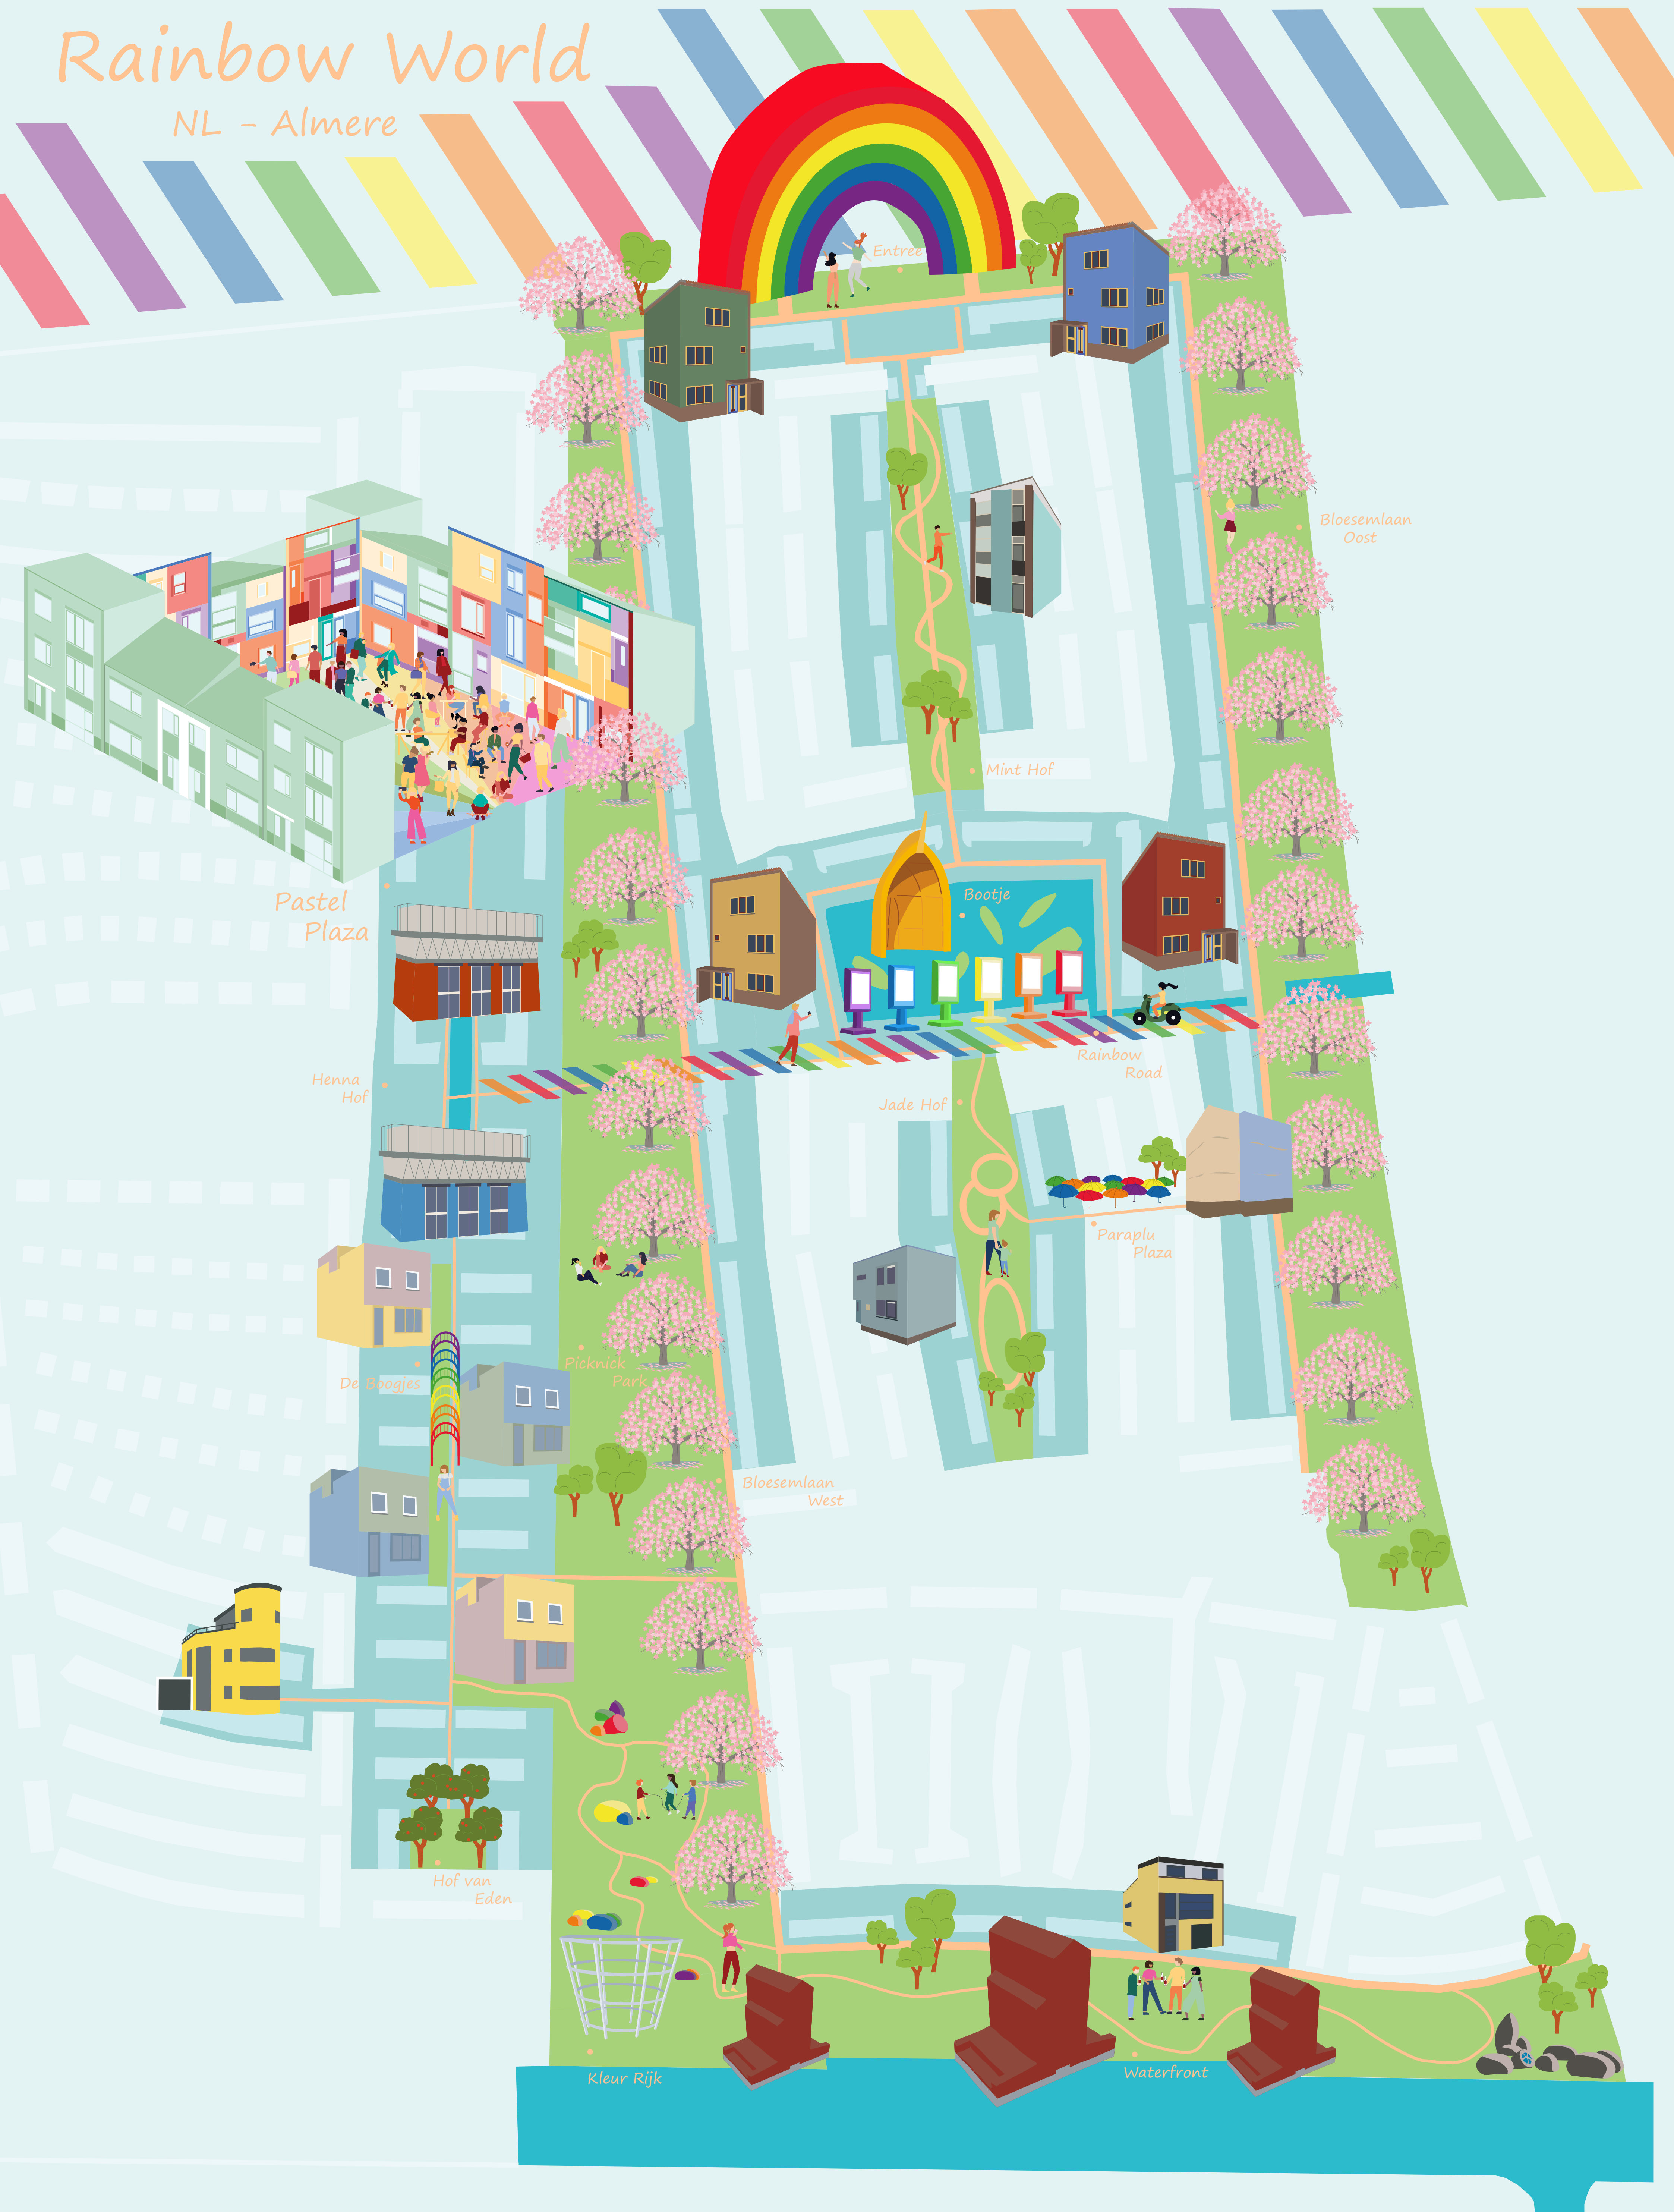

# Rainbow World

NL - Almere

Pastel Plaza

Henna Hof

De Boogjes

Hof van Eden

Picknick Park

Bloesemlaan West

Kleur Rijk

Mint Hof

Jade Hof

Bootje

Rainbow Road

Paraplu Plaza

Waterfront

Bloesemlaan Oost