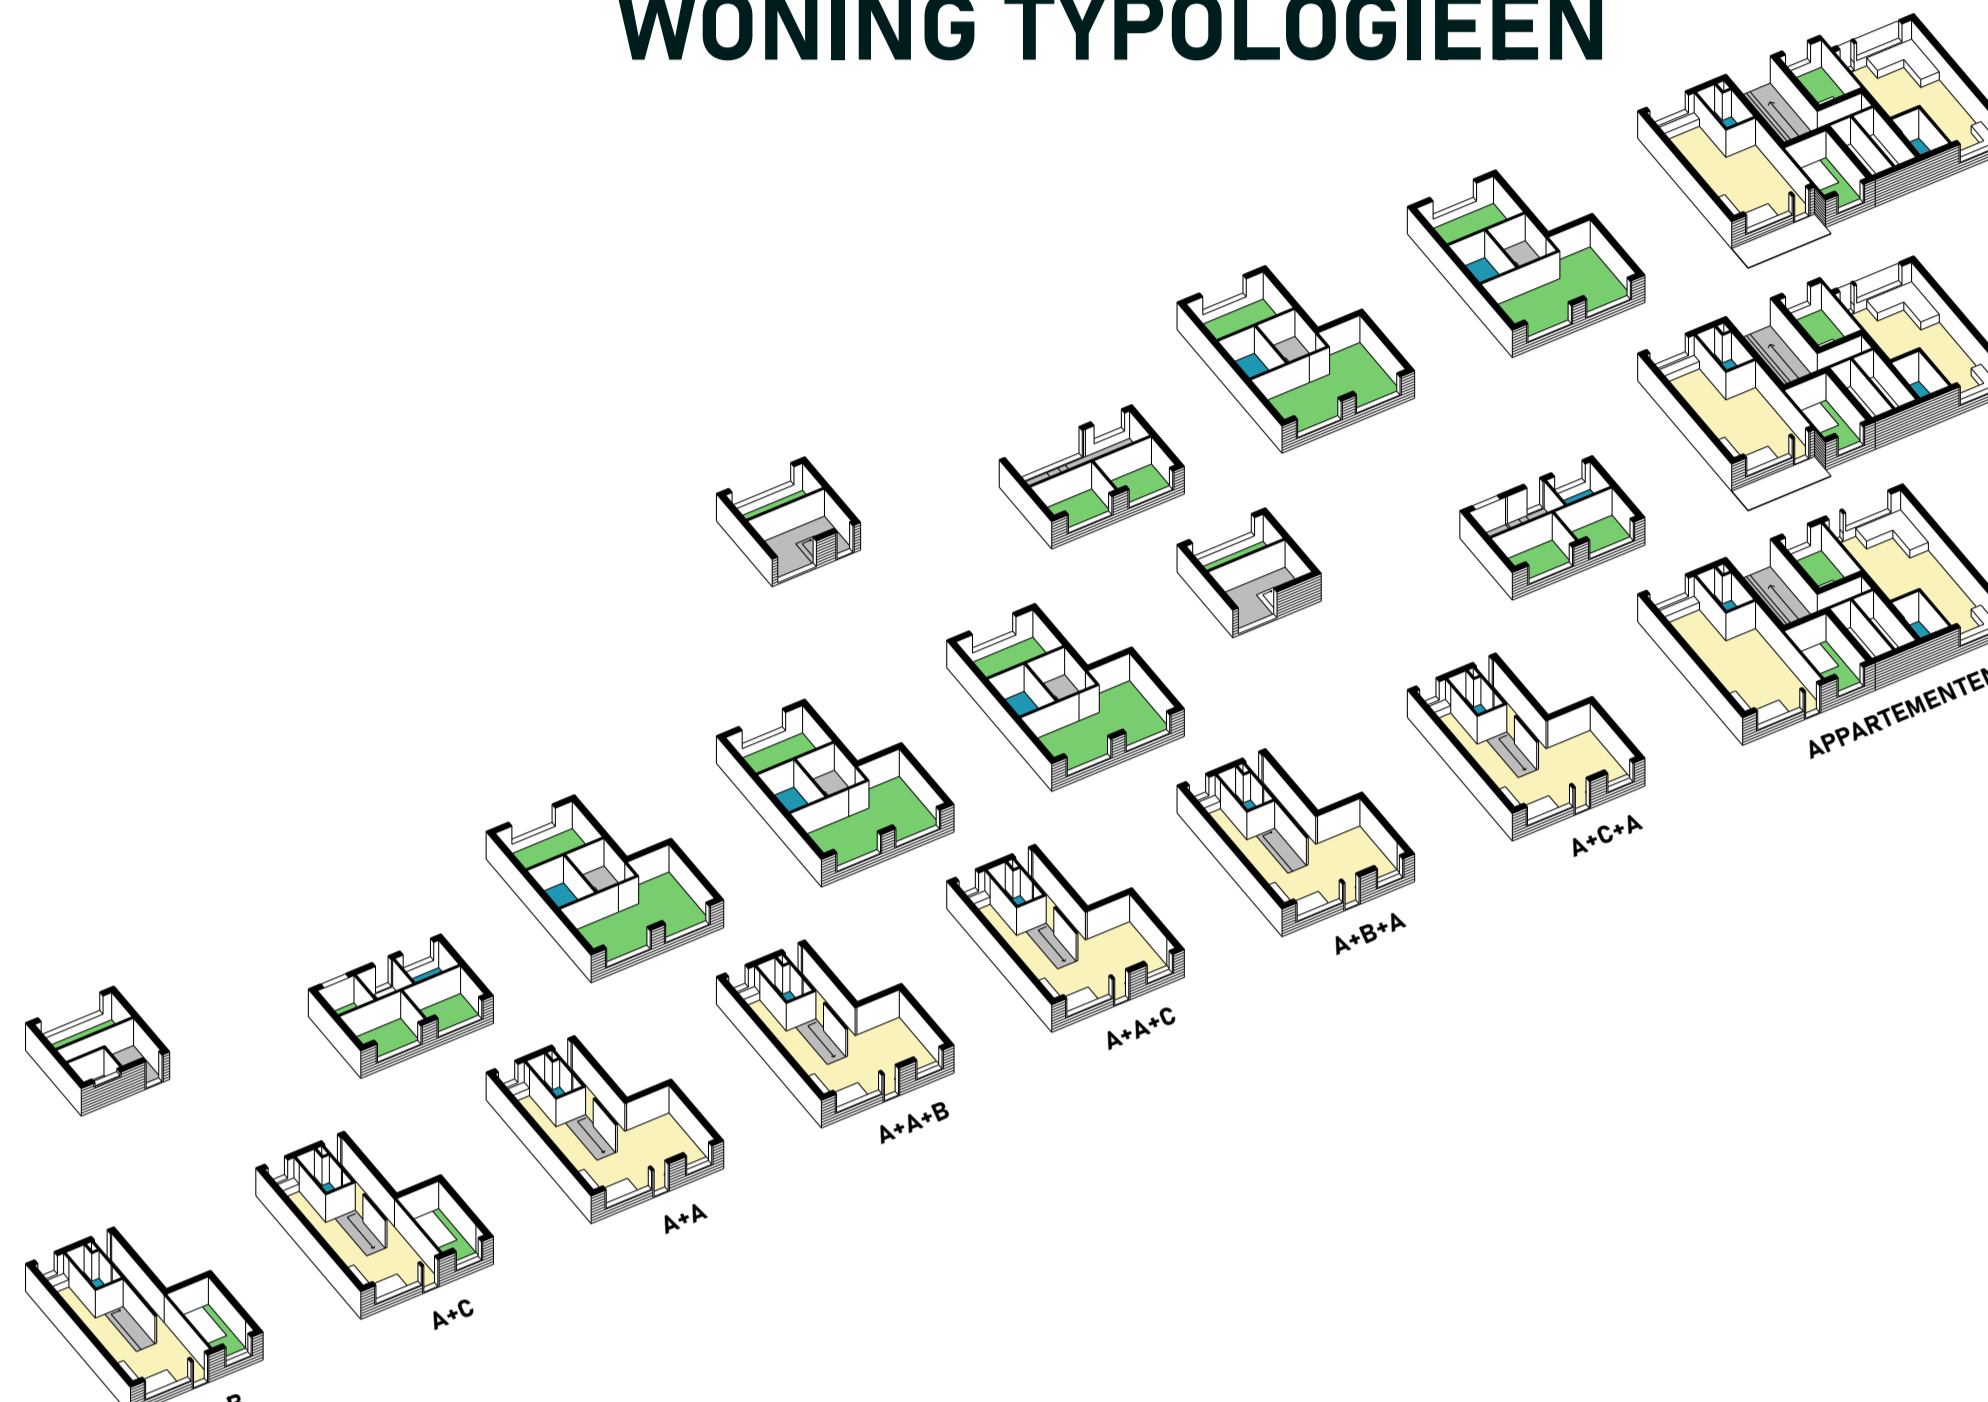

INCLUSIEF STRUCTURALISME

GRID STRUCTUUR

PASSEND VERKEER

WATER ALS RUIMTE

NATUUR/RUST ALS KERN

DUURZAME GEMEENSCHAP

Dorp-in-de-stad

Duurzaam wonen

Prettige leefomgeving

Sociale cohesie

WONING TYPOLOGIEËN

KLEIN HOF

GROOT HOF

MASTERPLAN

GRID PROJECTGEBIED

STRUCTUUR VERKEER

GROENVERDELING

GEMEENSCHAPPELIJKE GEBIEDEN

AXONOMETRIE WIJK

DOORSNEDE