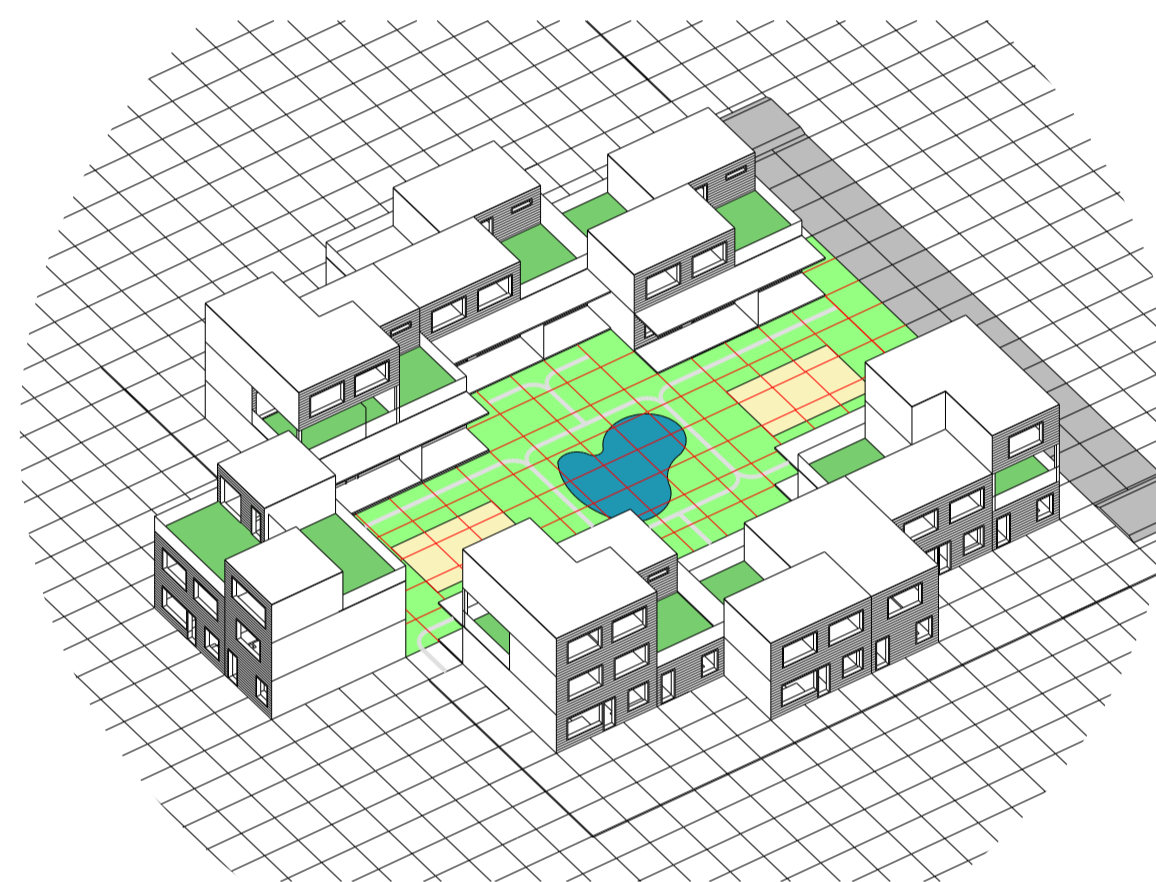

INCLUSIEF STRUCTURALISME

GRID STRUCTUUR

PASSEND VERKEER

WATER ALS RUIMTE

NATUUR/RUST ALS KERN

DUURZAME GEMEENSCHAP

Dorp-in-de-stad

Duurzaam wonen

Prettige leefomgeving

Sociale cohesie

WONING TYPOLOGIEËN

KLEIN HOF

GROOT HOF

MASTERPLAN

GRID PROJECTGEBIED

STRUCTUUR VERKEER

GROENVERDELING

GEMEENSCHAPPELIJKE GEBIEDEN

AXONOMETRIE WIJK

DOORSNEDE