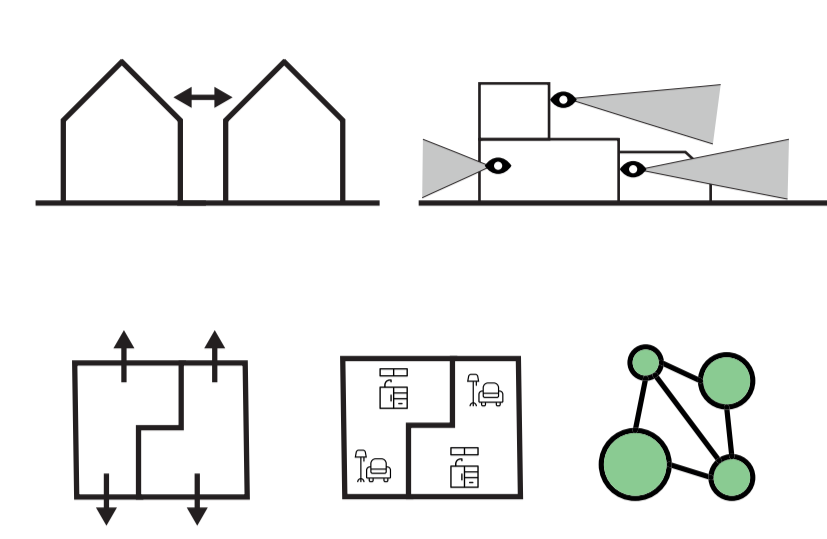

INCLUSIEF STRUCTURALISME

GRID STRUCTUUR

PASSEND VERKEER

WATER ALS RUIMTE

NATUUR/RUST ALS KERN

DUURZAME GEMEENSCHAP

Dorp-in-de-stad

Duurzaam wonen

Prettige leefomgeving

Sociale cohesie

WONING TYPOLOGIEËN

KLEIN HOF

GROOT HOF

MASTERPLAN

GRID PROJECTGEBIED

STRUCTUUR VERKEER

GROENVERDELING

GEMEENSCHAPPELIJKE GEBIEDEN

AXONOMETRIE WIJK

DOORSNEDE