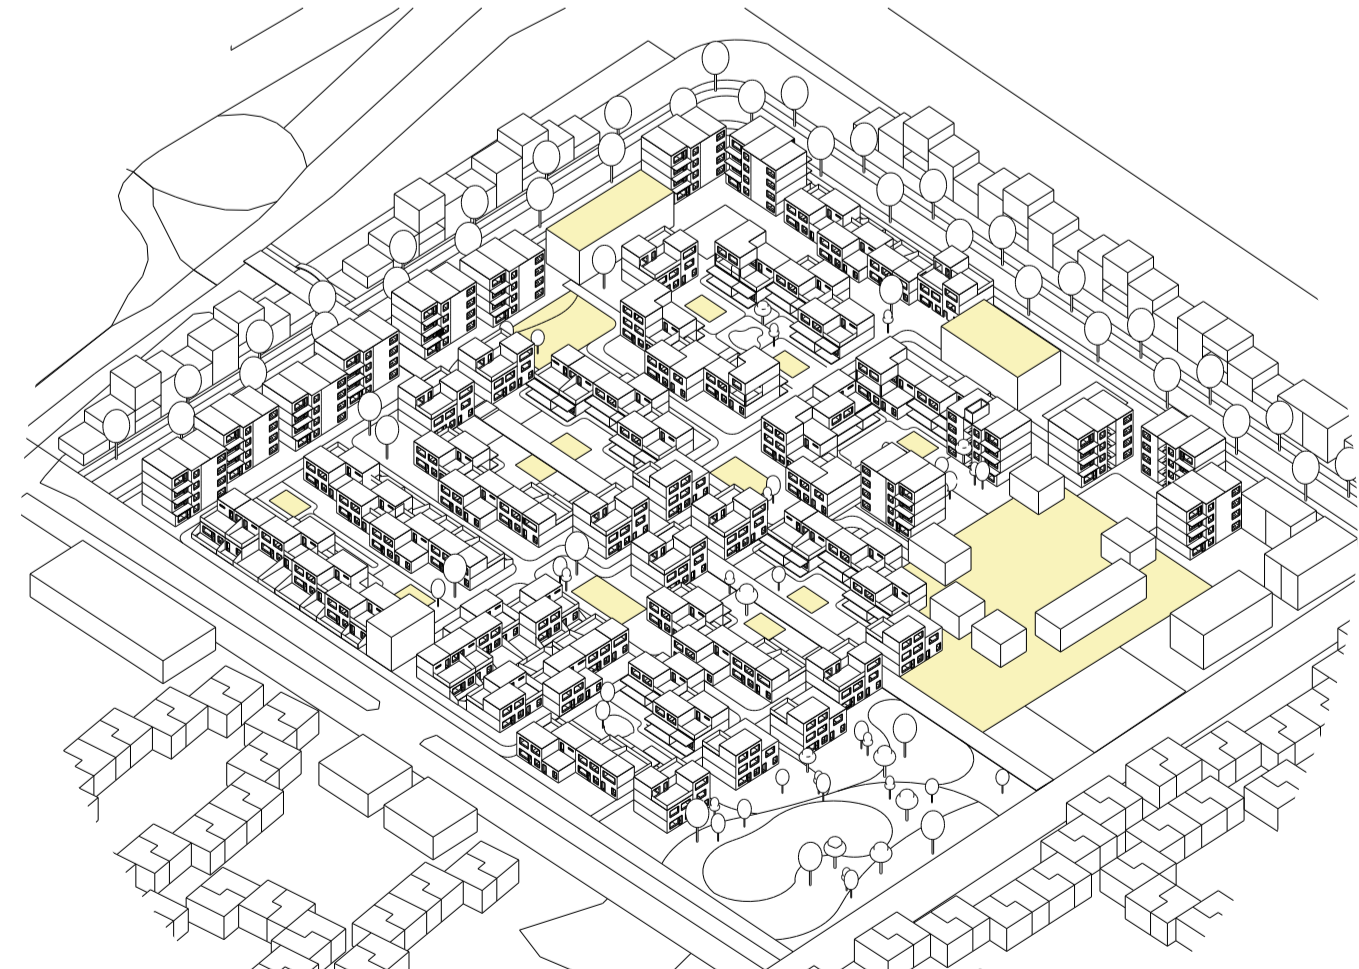

INCLUSIEF STRUCTURALISME

GRID STRUCTUUR

PASSEND VERKEER

WATER ALS RUIMTE

NATUUR/RUST ALS KERN

DUURZAME GEMEENSCHAP

Dorp-in-de-stad

Duurzaam wonen

Prettige leefomgeving

Sociale cohesie

WONING TYPOLOGIEËN

KLEIN HOF

GROOT HOF

MASTERPLAN

GRID PROJECTGEBIED

STRUCTUUR VERKEER

GROENVERDELING

GEMEENSCHAPPELIJKE GEBIEDEN

AXONOMETRIE WIJK

DOORSNEDE