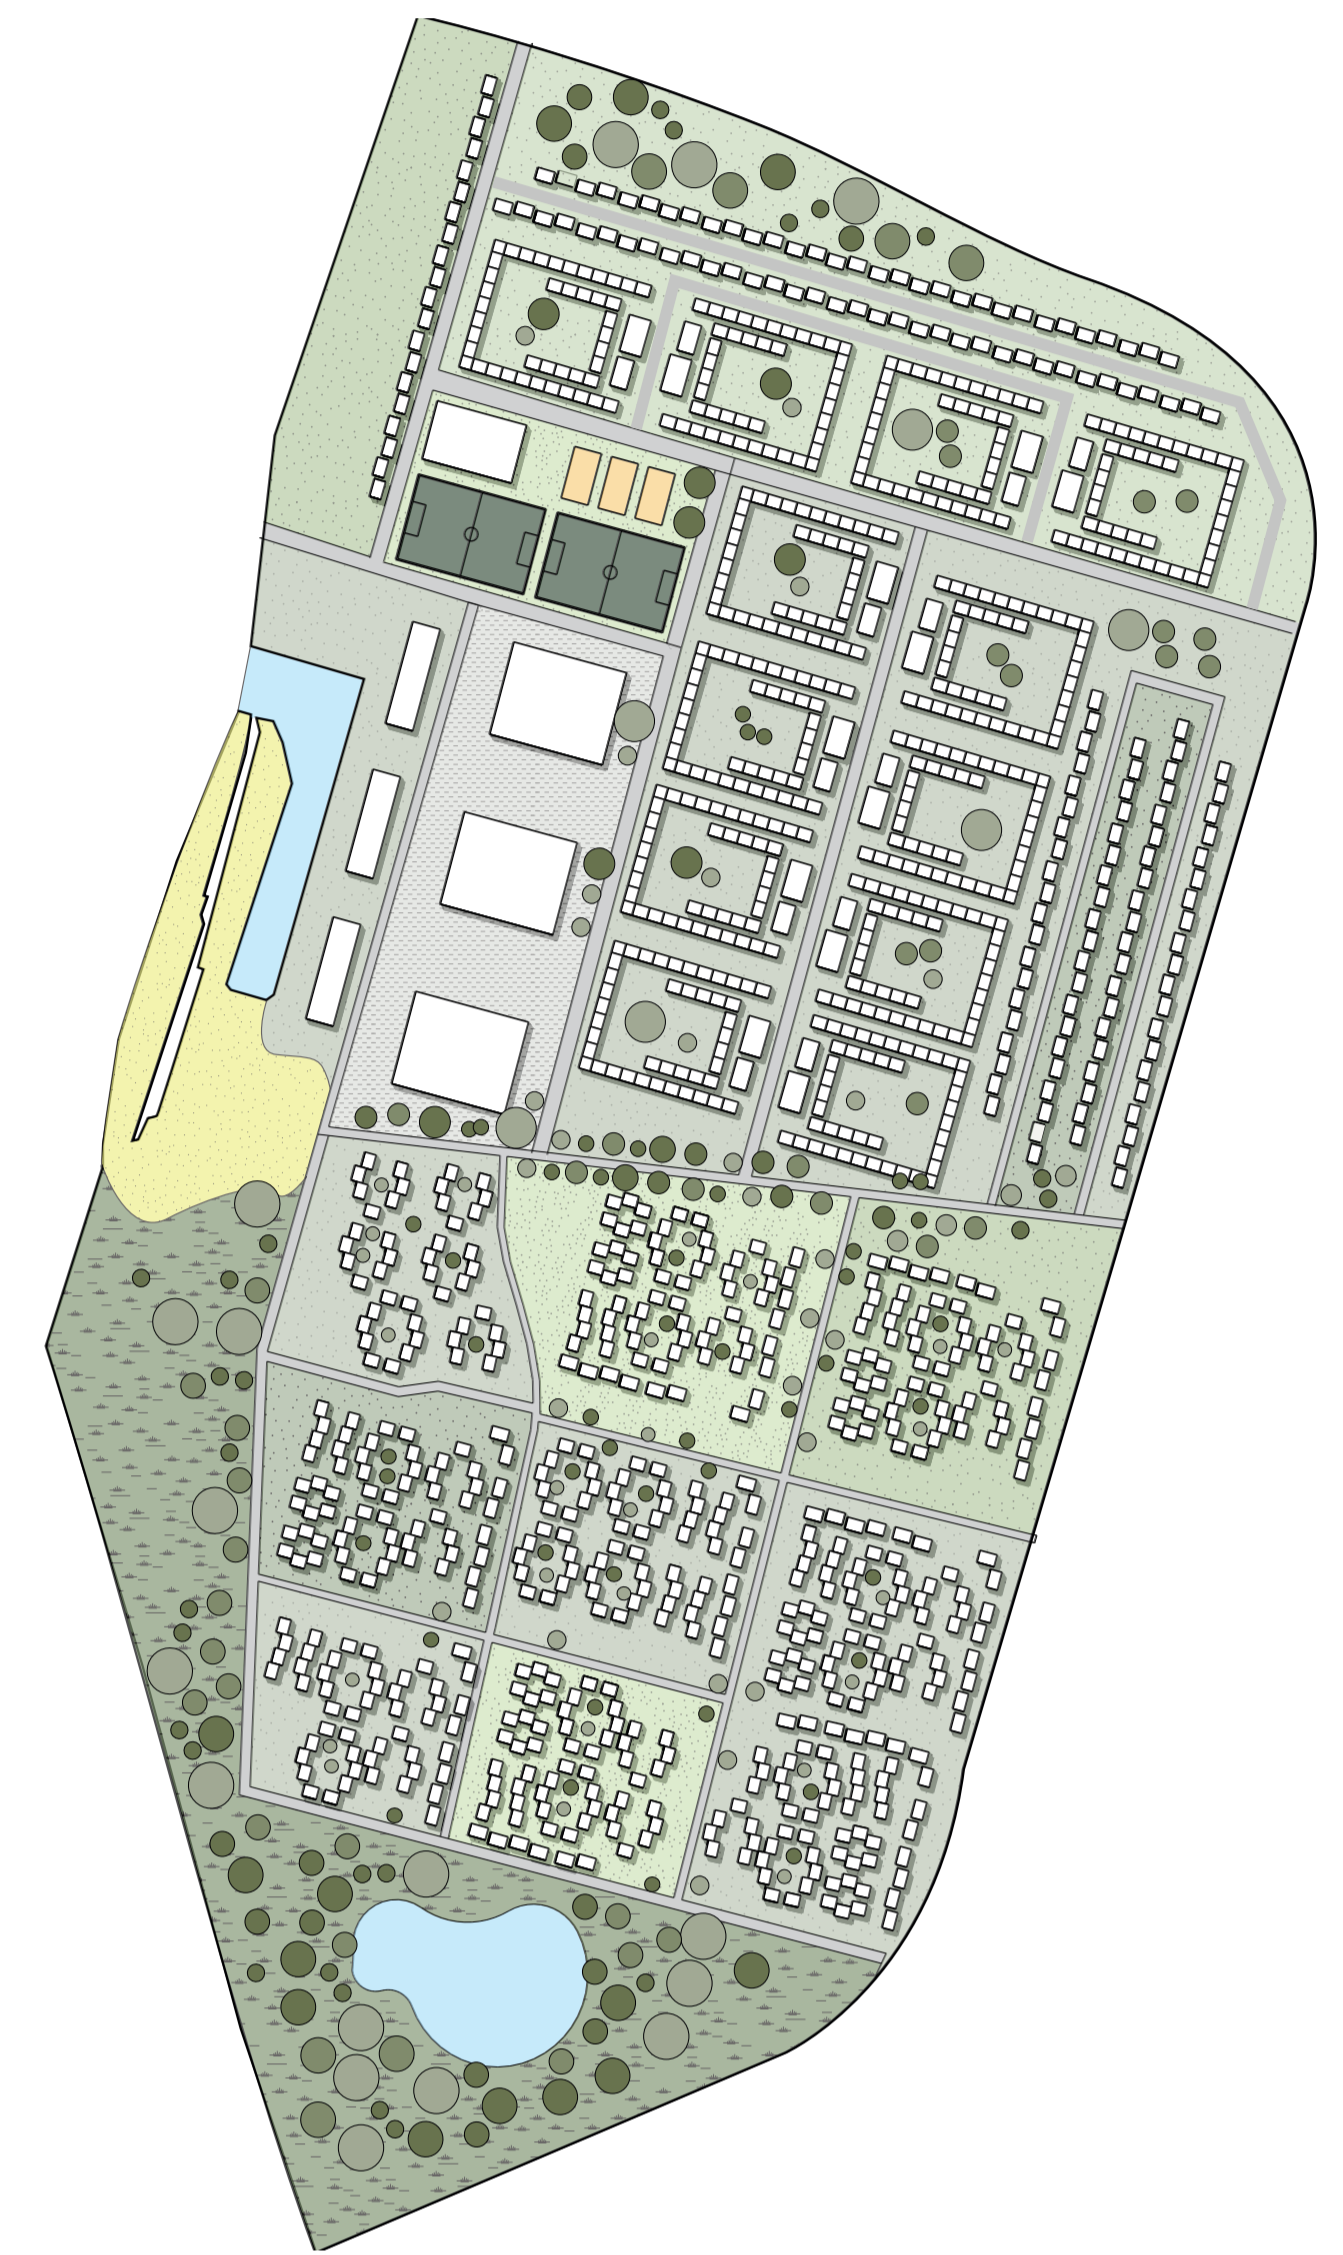

INCLUSIEF STRUCTURALISME

GRID STRUCTUUR

PASSEND VERKEER

WATER ALS RUIMTE

NATUUR/RUST ALS KERN

DUURZAME GEMEENSCHAP

Dorp-in-de-stad

Duurzaam wonen

Prettige leefomgeving

Sociale cohesie

WONING TYPOLOGIEËN

KLEIN HOF

GROOT HOF

MASTERPLAN

GRID PROJECTGEBIED

STRUCTUUR VERKEER

GROENVERDELING

GEMEENSCHAPPELIJKE GEBIEDEN

AXONOMETRIE WIJK

DOORSNEDE