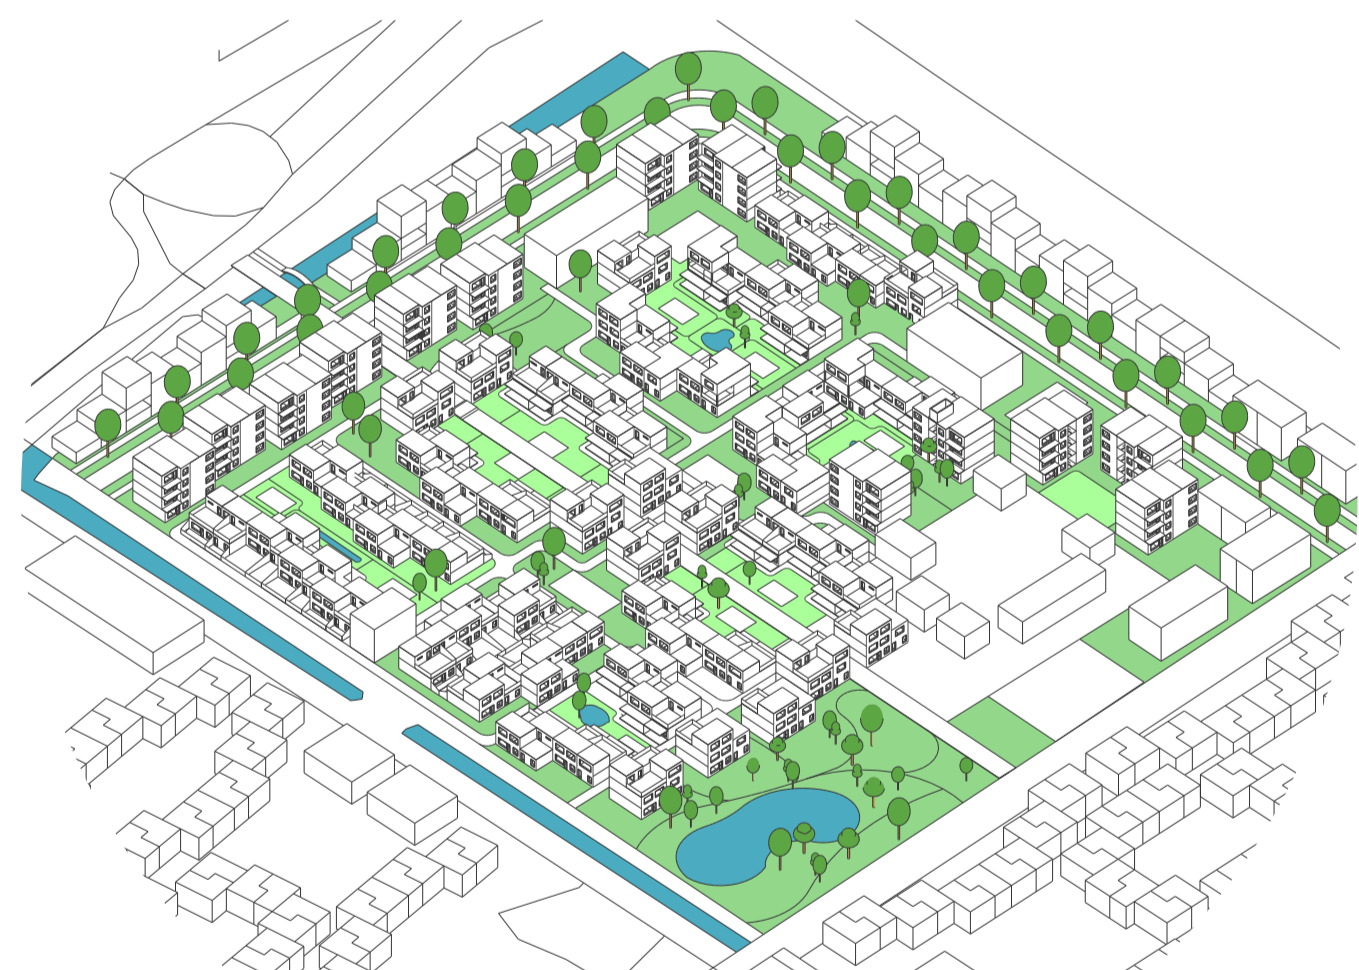

INCLUSIEF STRUCTURALISME

GRID STRUCTUUR

PASSEND VERKEER

WATER ALS RUIMTE

NATUUR/RUST ALS KERN

DUURZAME GEMEENSCHAP

Dorp-in-de-stad

Duurzaam wonen

Prettige leefomgeving

Sociale cohesie

WONING TYPOLOGIEËN

KLEIN HOF

GROOT HOF

MASTERPLAN

GRID PROJECTGEBIED

STRUCTUUR VERKEER

GROENVERDELING

GEMEENSCHAPPELIJKE GEBIEDEN

AXONOMETRIE WIJK

DOORSNEDE