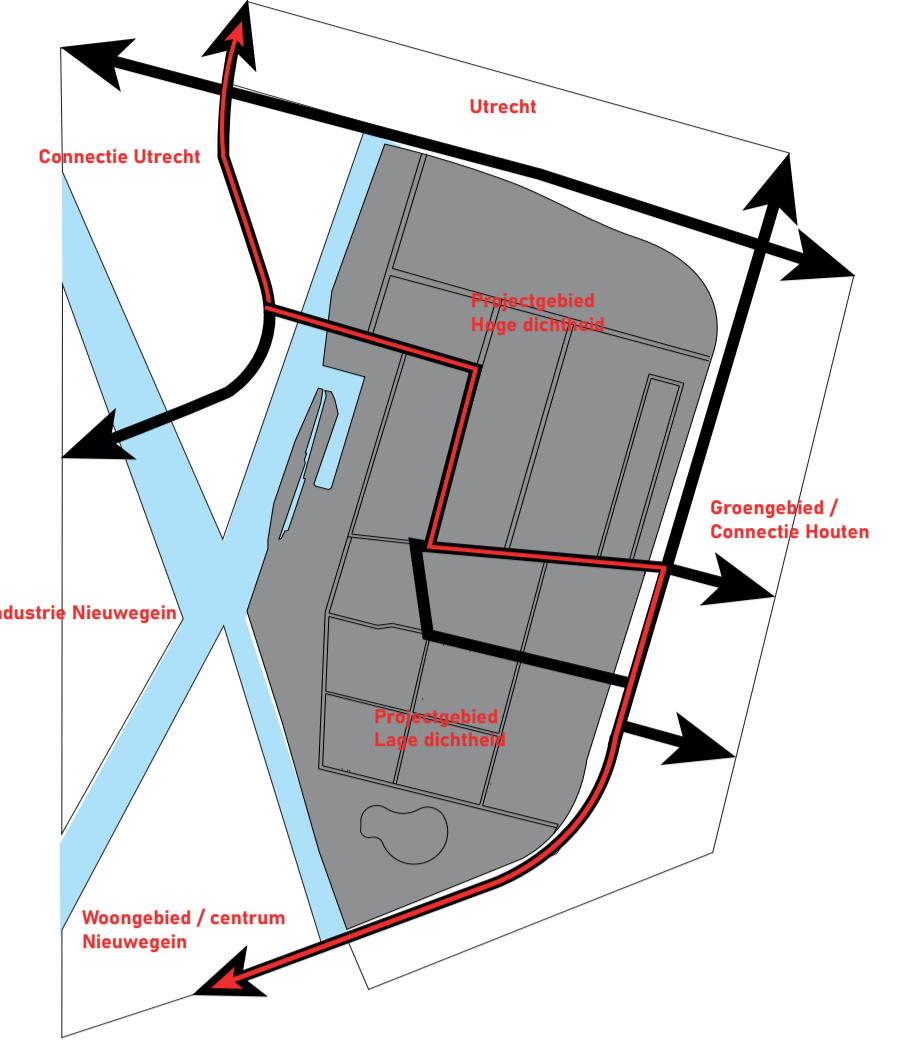

INCLUSIEF STRUCTURALISME

GRID STRUCTUUR

PASSEND VERKEER

WATER ALS RUIMTE

NATUUR/RUST ALS KERN

DUURZAME GEMEENSCHAP

Dorp-in-de-stad

Duurzaam wonen

Prettige leefomgeving

Sociale cohesie

WONING TYPOLOGIEËN

KLEIN HOF

GROOT HOF

MASTERPLAN

GRID PROJECTGEBIED

STRUCTUUR VERKEER

GROENVERDELING

GEMEENSCHAPPELIJKE GEBIEDEN

AXONOMETRIE WIJK

DOORSNEDE