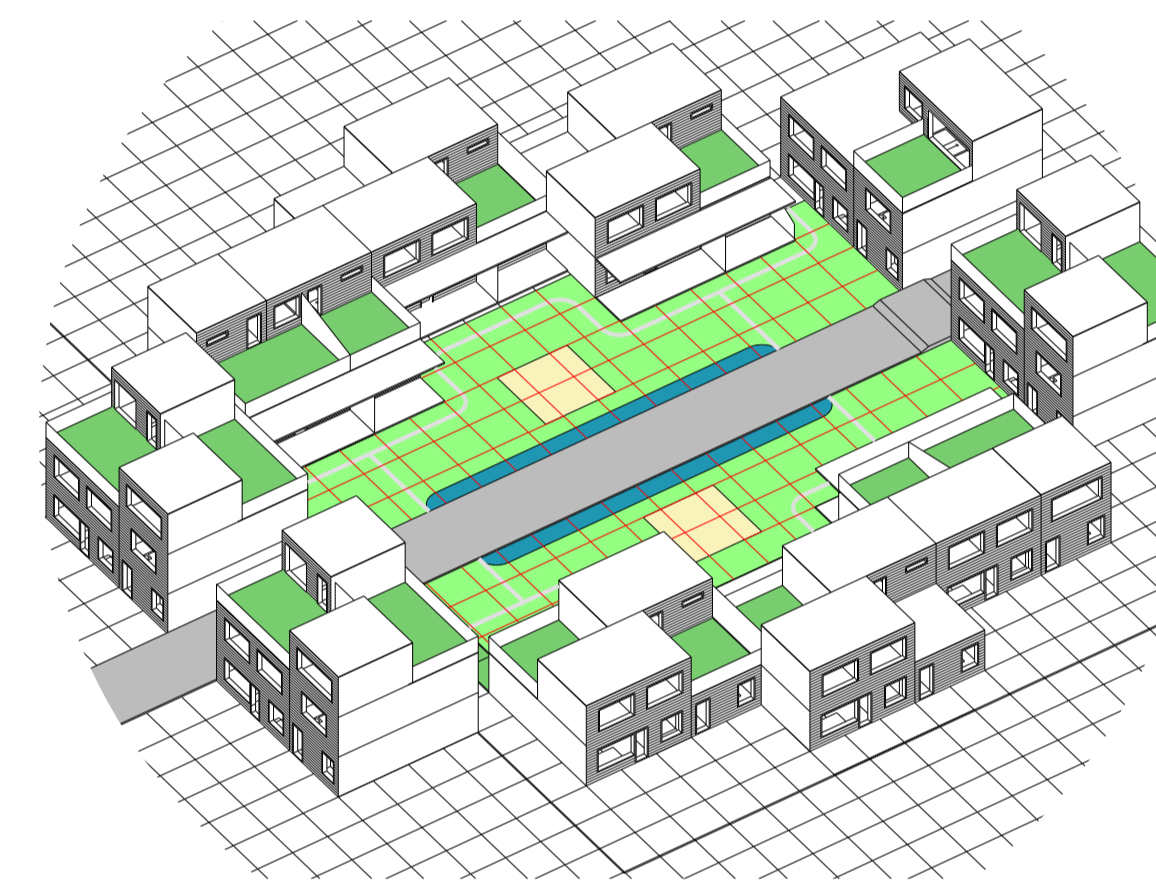

INCLUSIEF STRUCTURALISME

GRID STRUCTUUR

PASSEND VERKEER

WATER ALS RUIMTE

NATUUR/RUST ALS KERN

DUURZAME GEMEENSCHAP

Dorp-in-de-stad

Duurzaam wonen

Prettige leefomgeving

Sociale cohesie

WONING TYPOLOGIEËN

KLEIN HOF

GROOT HOF

MASTERPLAN

GRID PROJECTGEBIED

STRUCTUUR VERKEER

GROENVERDELING

GEMEENSCHAPPELIJKE GEBIEDEN

AXONOMETRIE WIJK

DOORSNEDE