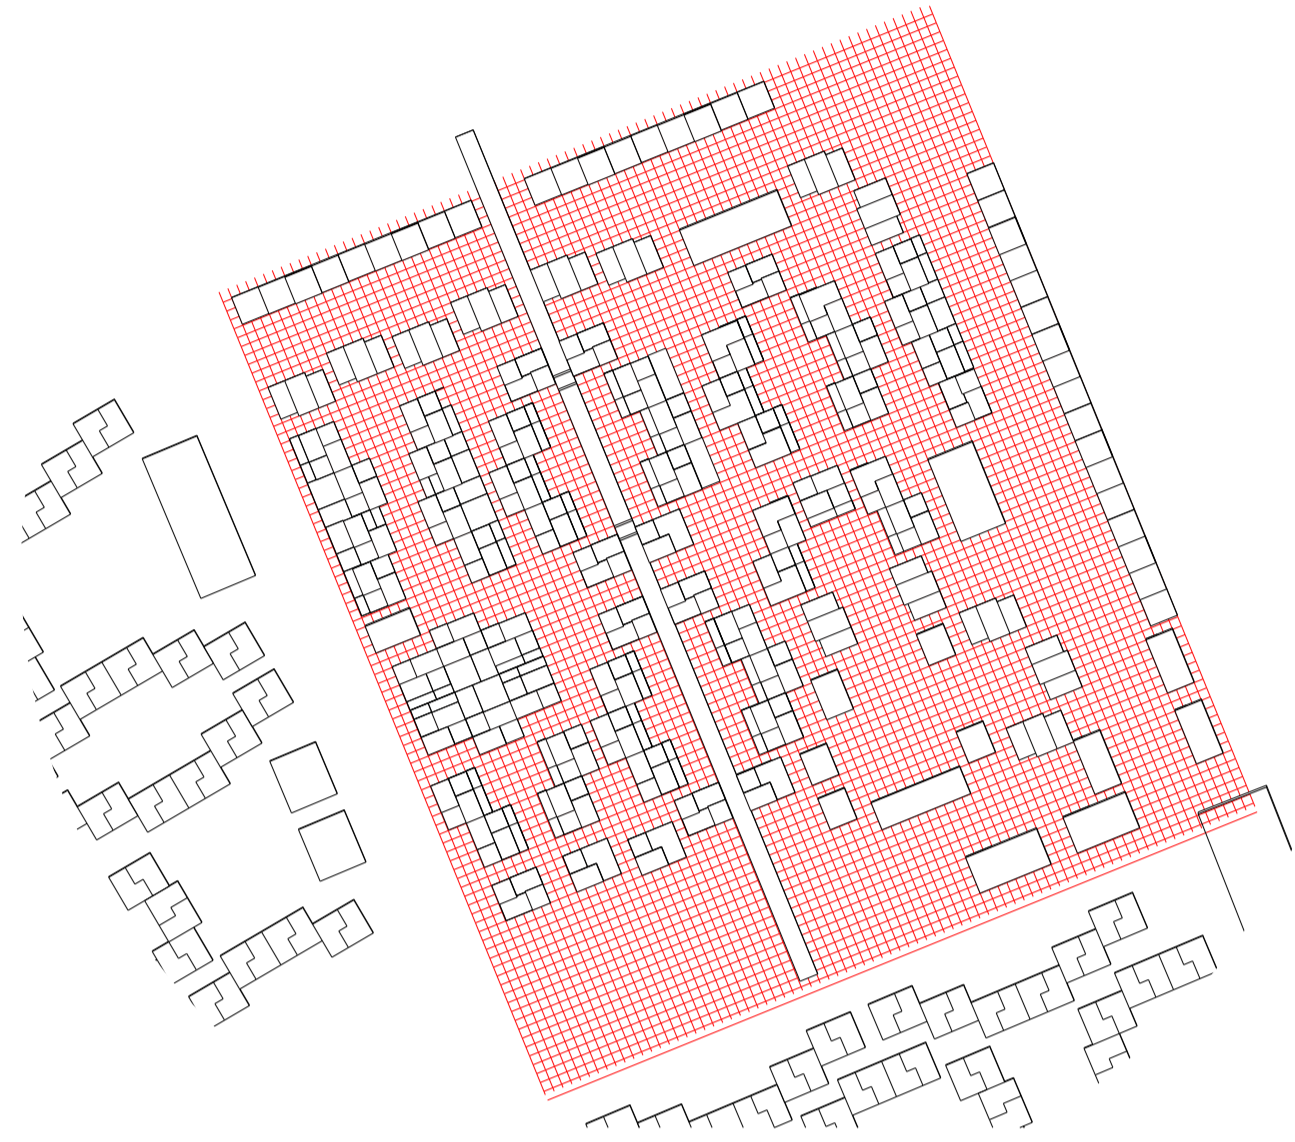

INCLUSIEF STRUCTURALISME

GRID STRUCTUUR

PASSEND VERKEER

WATER ALS RUIMTE

NATUUR/RUST ALS KERN

DUURZAME GEMEENSCHAP

Dorp-in-de-stad

Duurzaam wonen

Prettige leefomgeving

Sociale cohesie

WONING TYPOLOGIEËN

KLEIN HOF

GROOT HOF

MASTERPLAN

GRID PROJECTGEBIED

STRUCTUUR VERKEER

GROENVERDELING

GEMEENSCHAPPELIJKE GEBIEDEN

AXONOMETRIE WIJK

DOORSNEDE