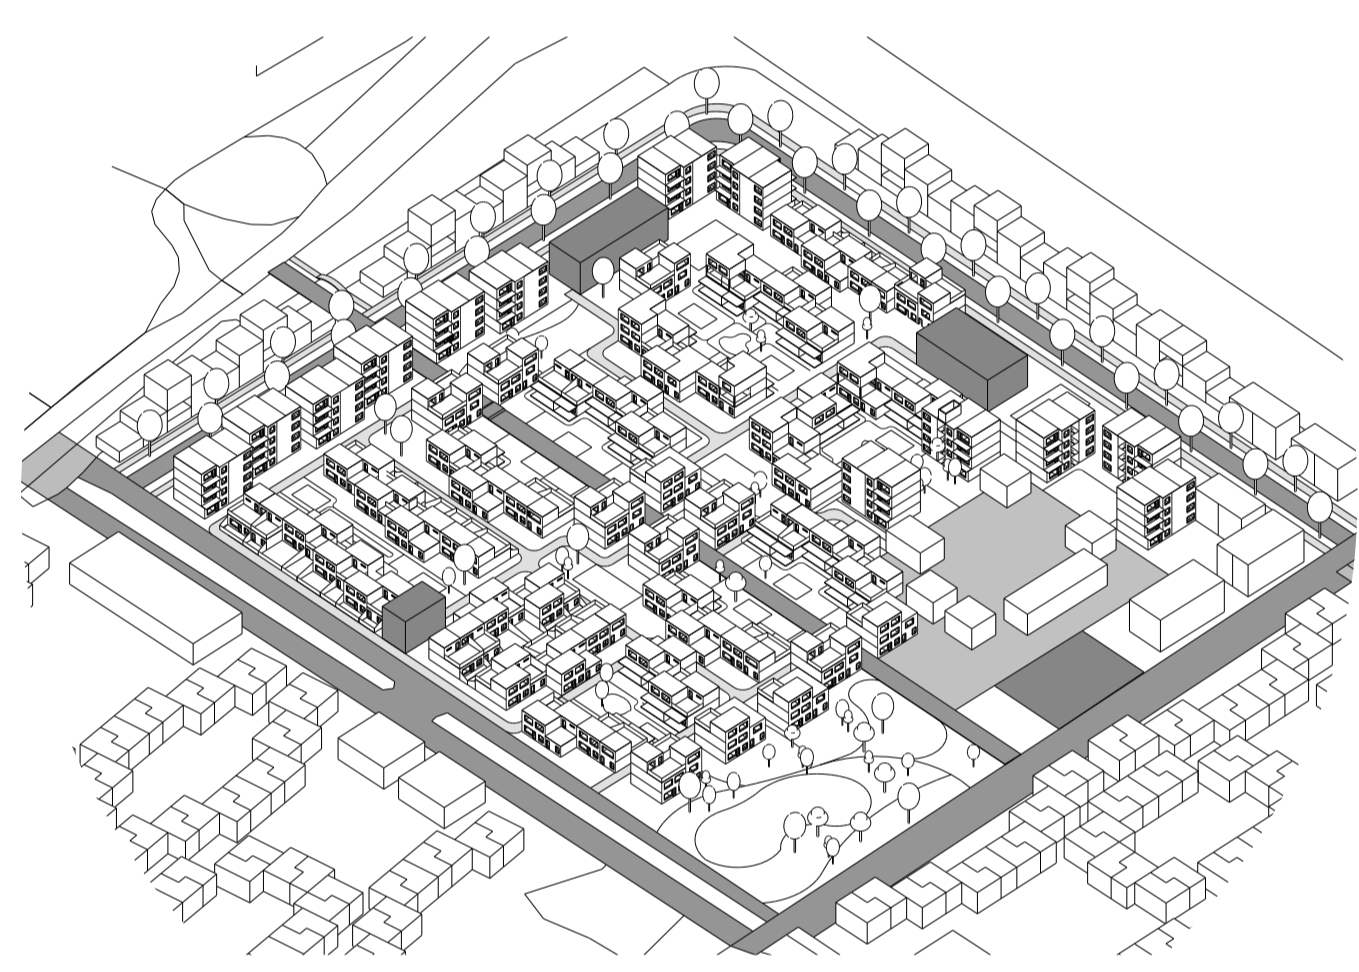

INCLUSIEF STRUCTURALISME

GRID STRUCTUUR

PASSEND VERKEER

WATER ALS RUIMTE

NATUUR/RUST ALS KERN

DUURZAME GEMEENSCHAP

Dorp-in-de-stad

Duurzaam wonen

Prettige leefomgeving

Sociale cohesie

WONING TYPOLOGIEËN

KLEIN HOF

GROOT HOF

MASTERPLAN

GRID PROJECTGEBIED

STRUCTUUR VERKEER

GROENVERDELING

GEMEENSCHAPPELIJKE GEBIEDEN

AXONOMETRIE WIJK

DOORSNEDE