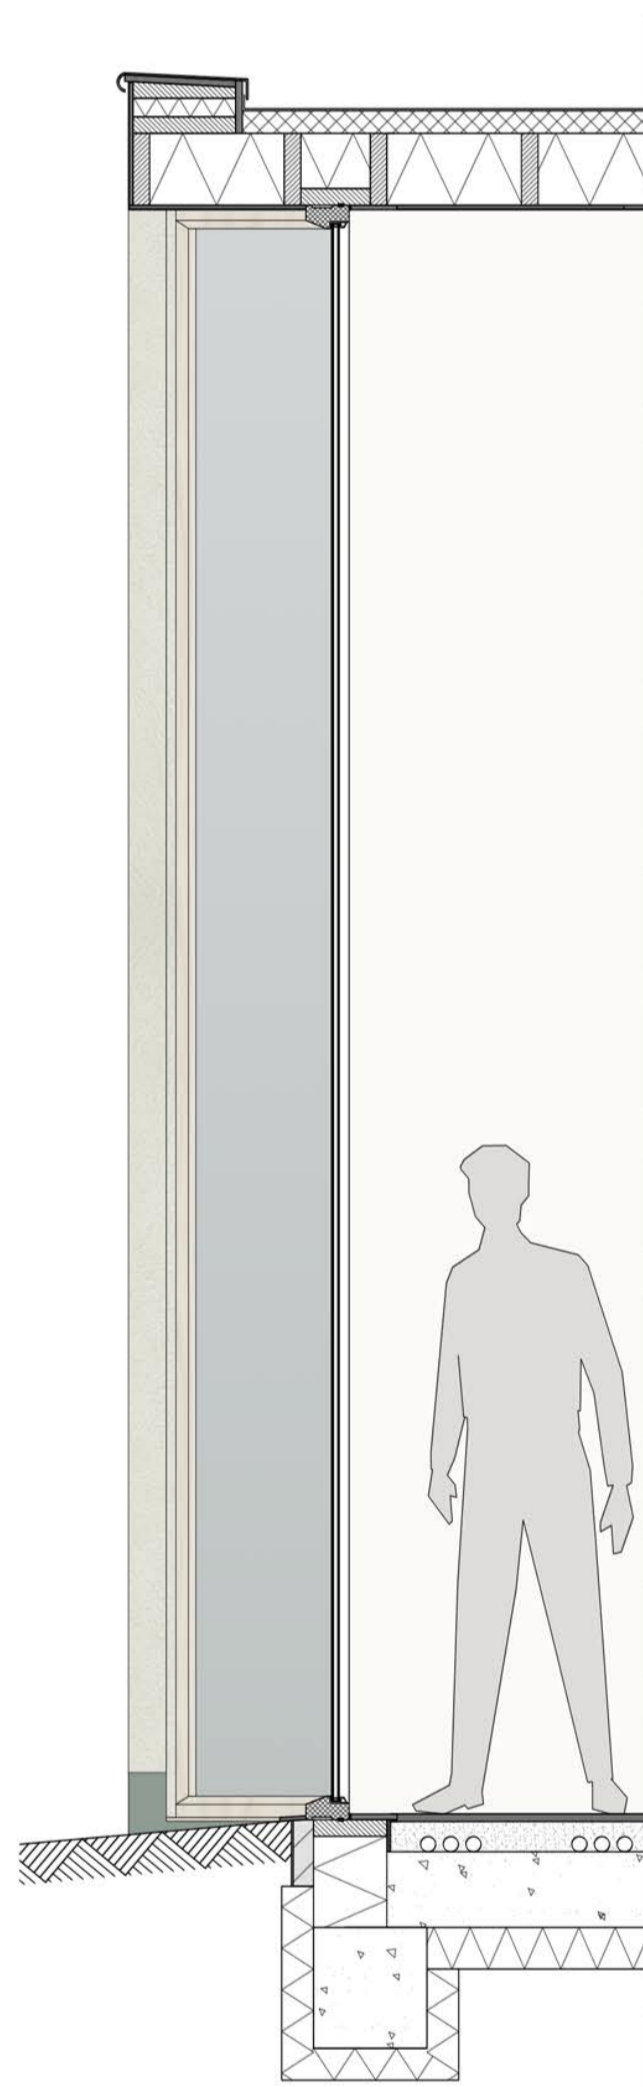

1:100
Zuidgevel

1:100
Korte doorsnede door woonruimte

1:20
Verdiepingshoge pui
bij entree

1:20
Hoog woonkamer kozijn
bij gebogen zitplek

1:20
Studeerkamer met
breed uitzicht

1:5
Overgang bestaande woning
naar toevoeging

1:5
Aansluiting toiletdeur
met medrekamer

1:5
Buitenkozijn
expositiehal

1 ▶ Transparant

2 ▶ Warmte

3 ▶ Buitenleven

4 ▶ Donker

5 ▶ Licht

6 ▶ Geopend