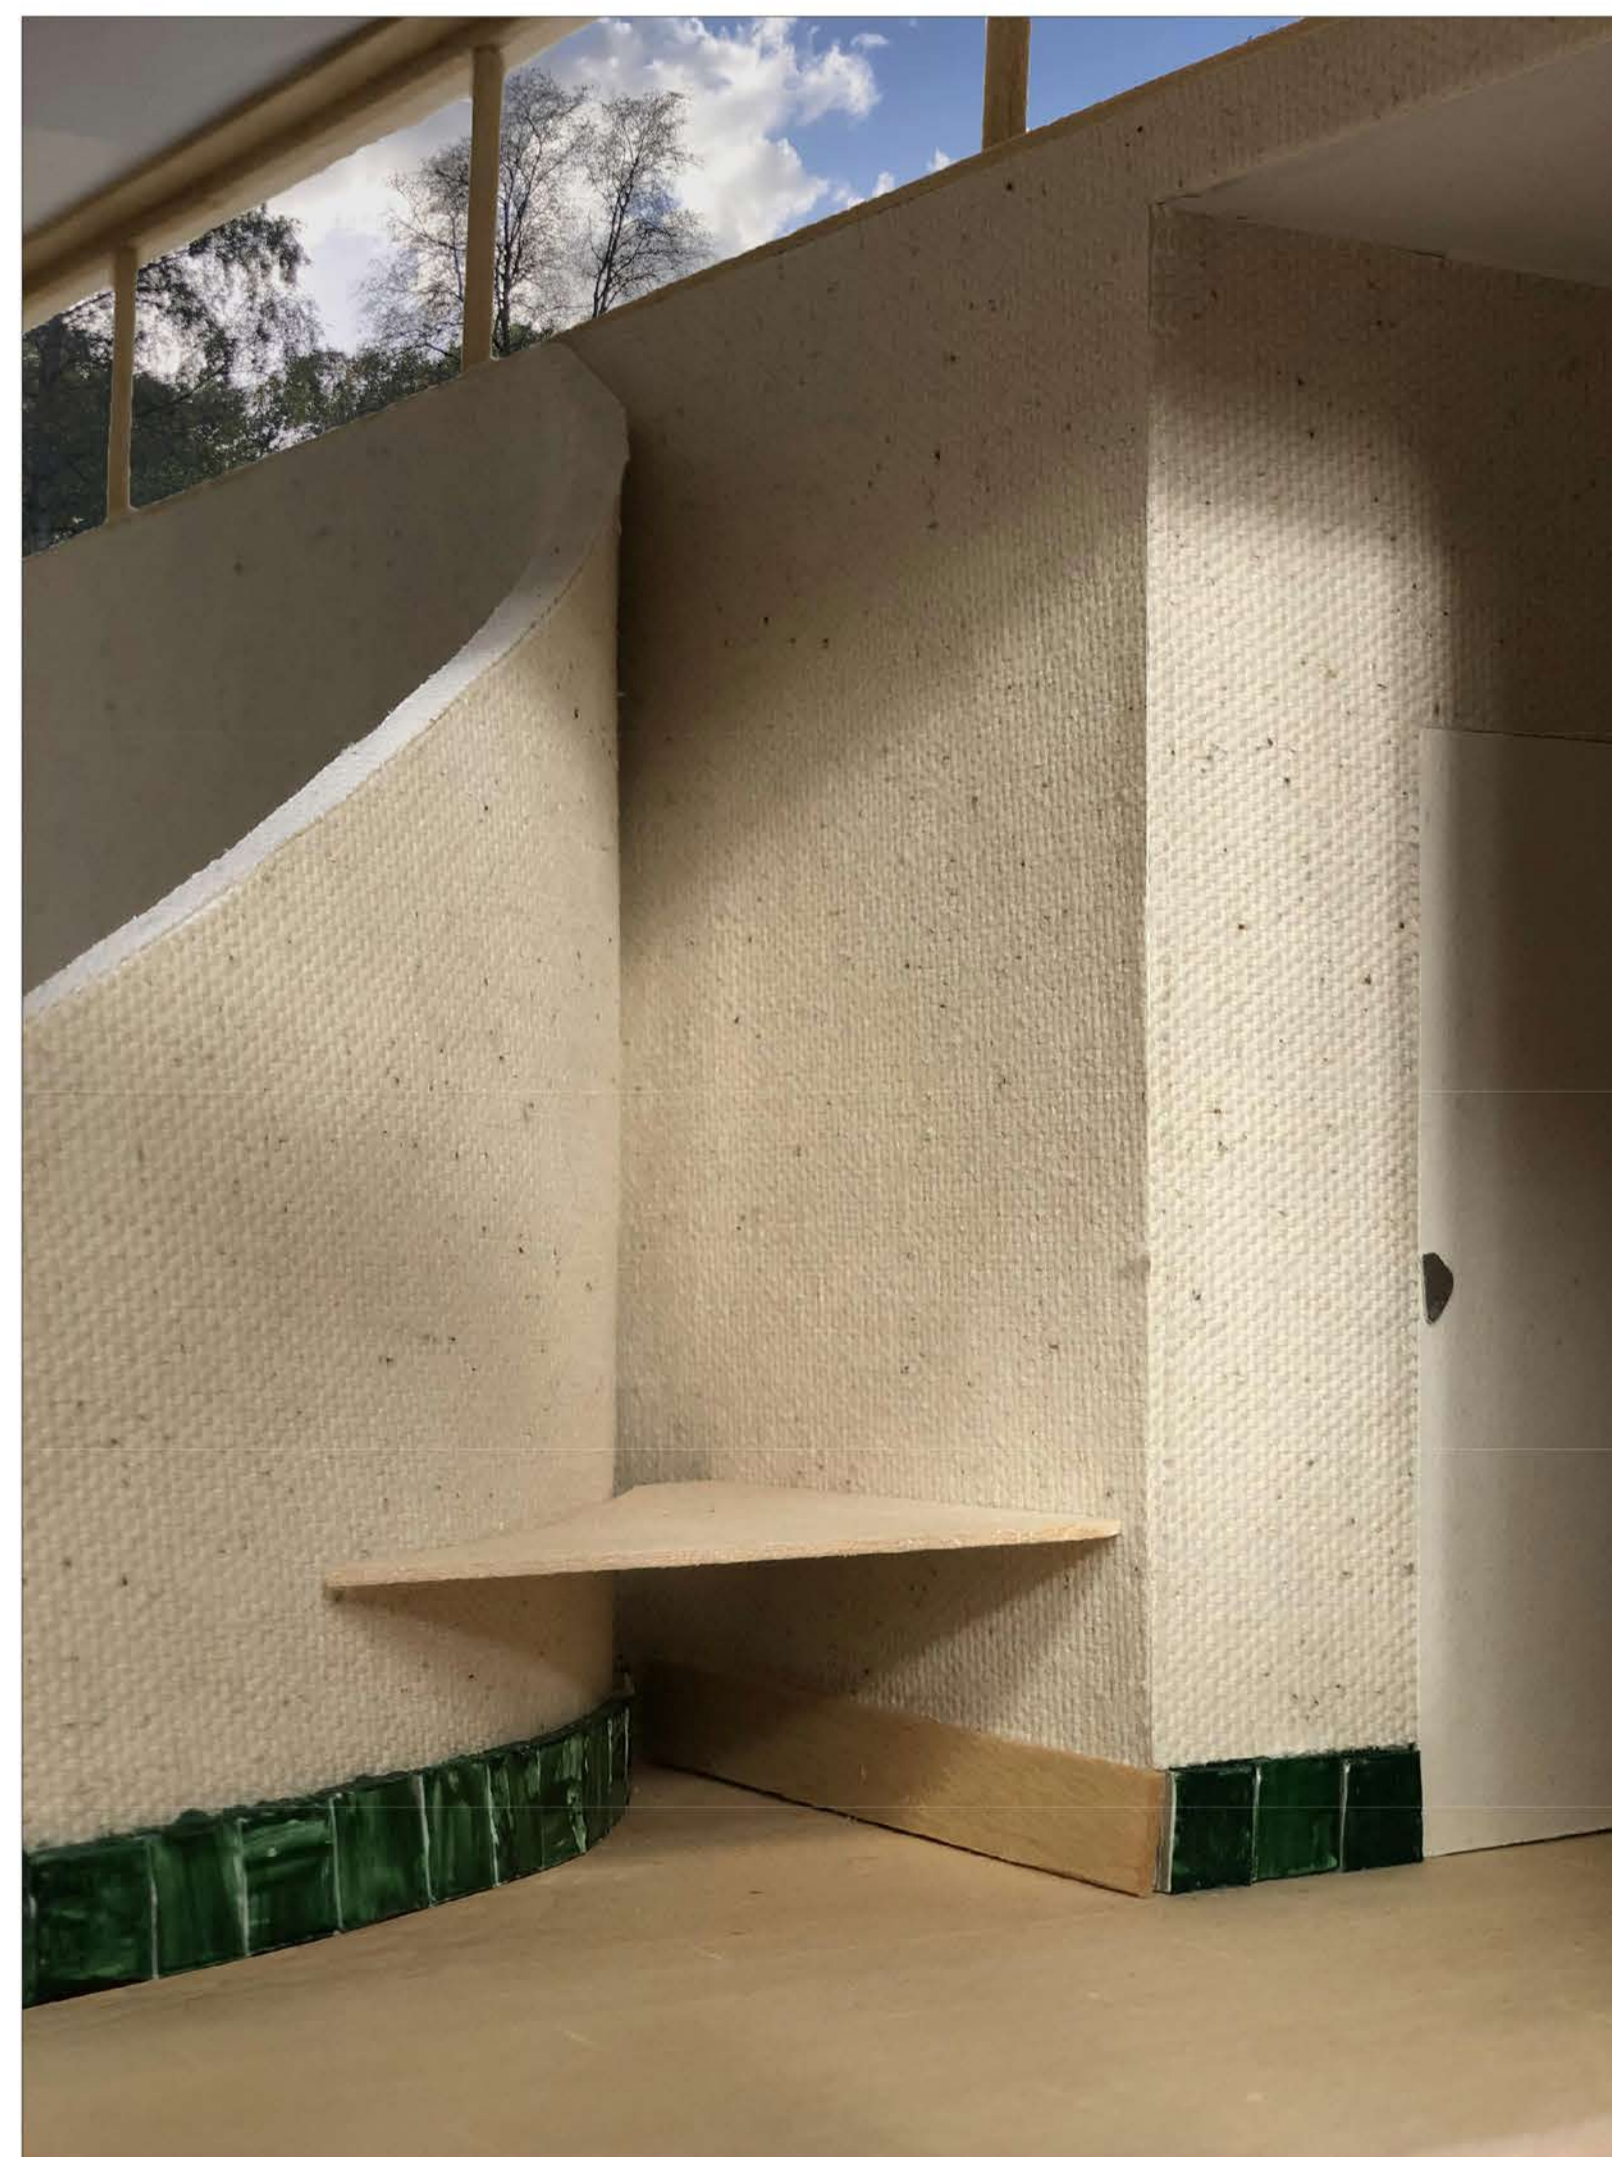

8 ▶ Samenkomst