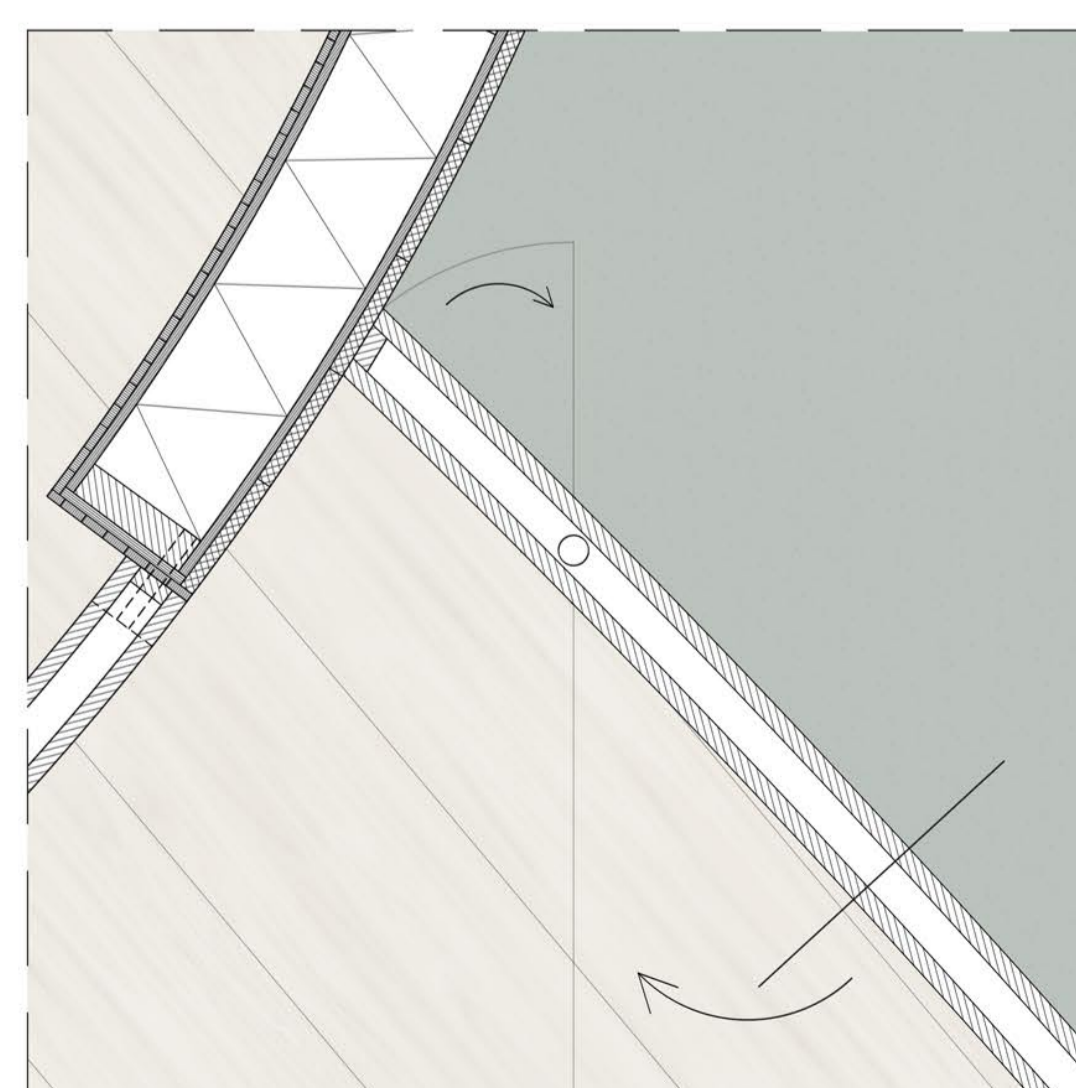

1:100
Zuidgevel

1:100
Korte doorsnede door woonruimte

1:20
Verdiepingshoge pui
bij entree

1:20
Hoog woonkamer kozijn
bij gebogen zitplek

1:20
Studeerkamer met
breed uitzicht

1:5
Overgang bestaande woning
naar toevoeging

1:5
Aansluiting toiletdeur
met medrekamer

1:5
Buitenkozijn
expositiehal

1 ▶ Transparant

2 ▶ Warmte

3 ▶ Buitenleven

4 ▶ Donker

5 ▶ Licht

6 ▶ Geopend