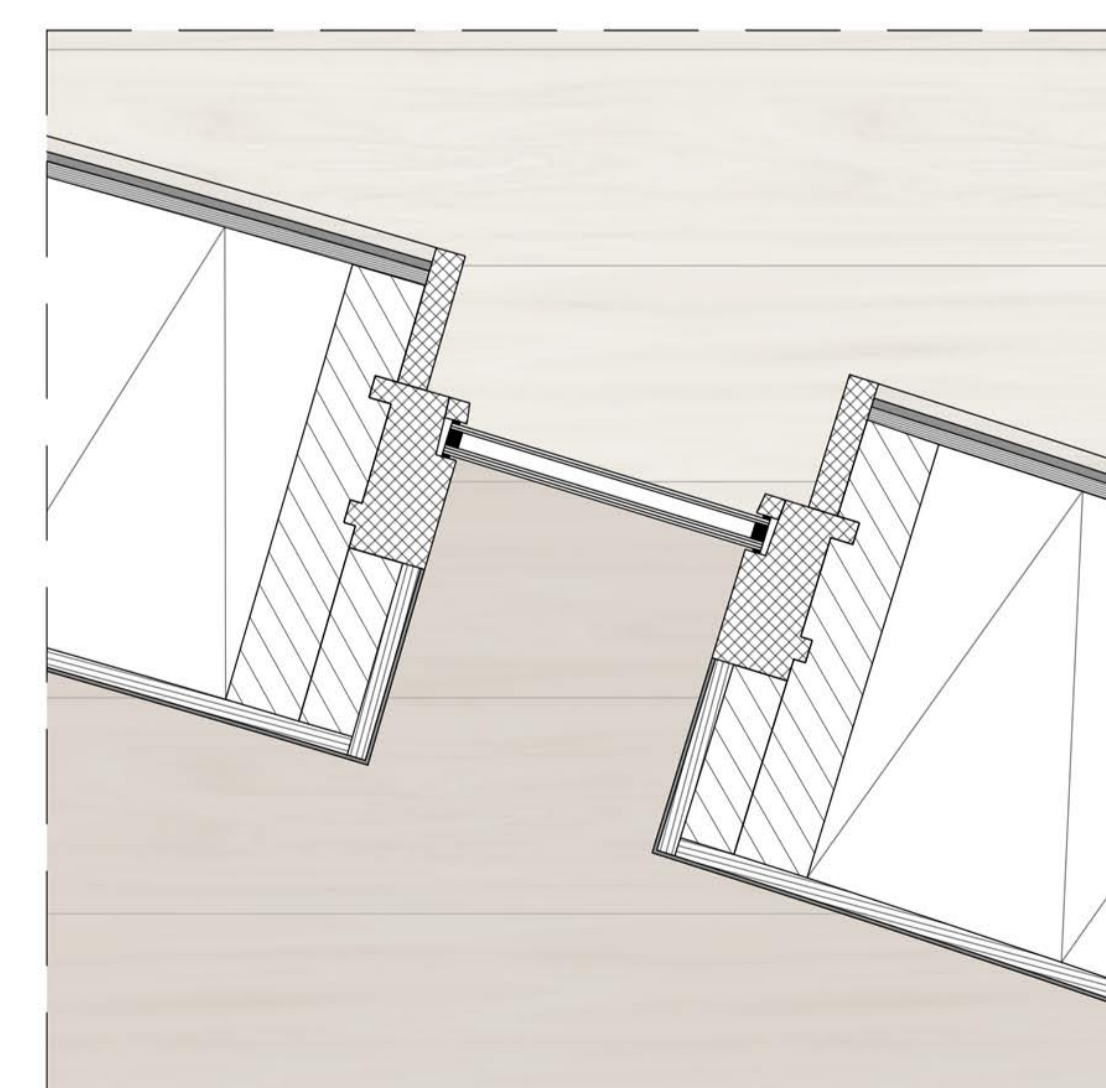

1:100
Zuidgevel

1:100
Korte doorsnede door woonruimte

1:20
Verdiepingshoge pui
bij entree

1:20
Hoog woonkamer kozijn
bij gebogen zitplek

1:20
Studeerkamer met
breed uitzicht

1:5
Overgang bestaande woning
naar toevoeging

1:5
Aansluiting toiletdeur
met medrekamer

1:5
Buitenkozijn
expositiehal

1 ▶ Transparant

2 ▶ Warmte

3 ▶ Buitenleven

4 ▶ Donker

5 ▶ Licht

6 ▶ Geopend