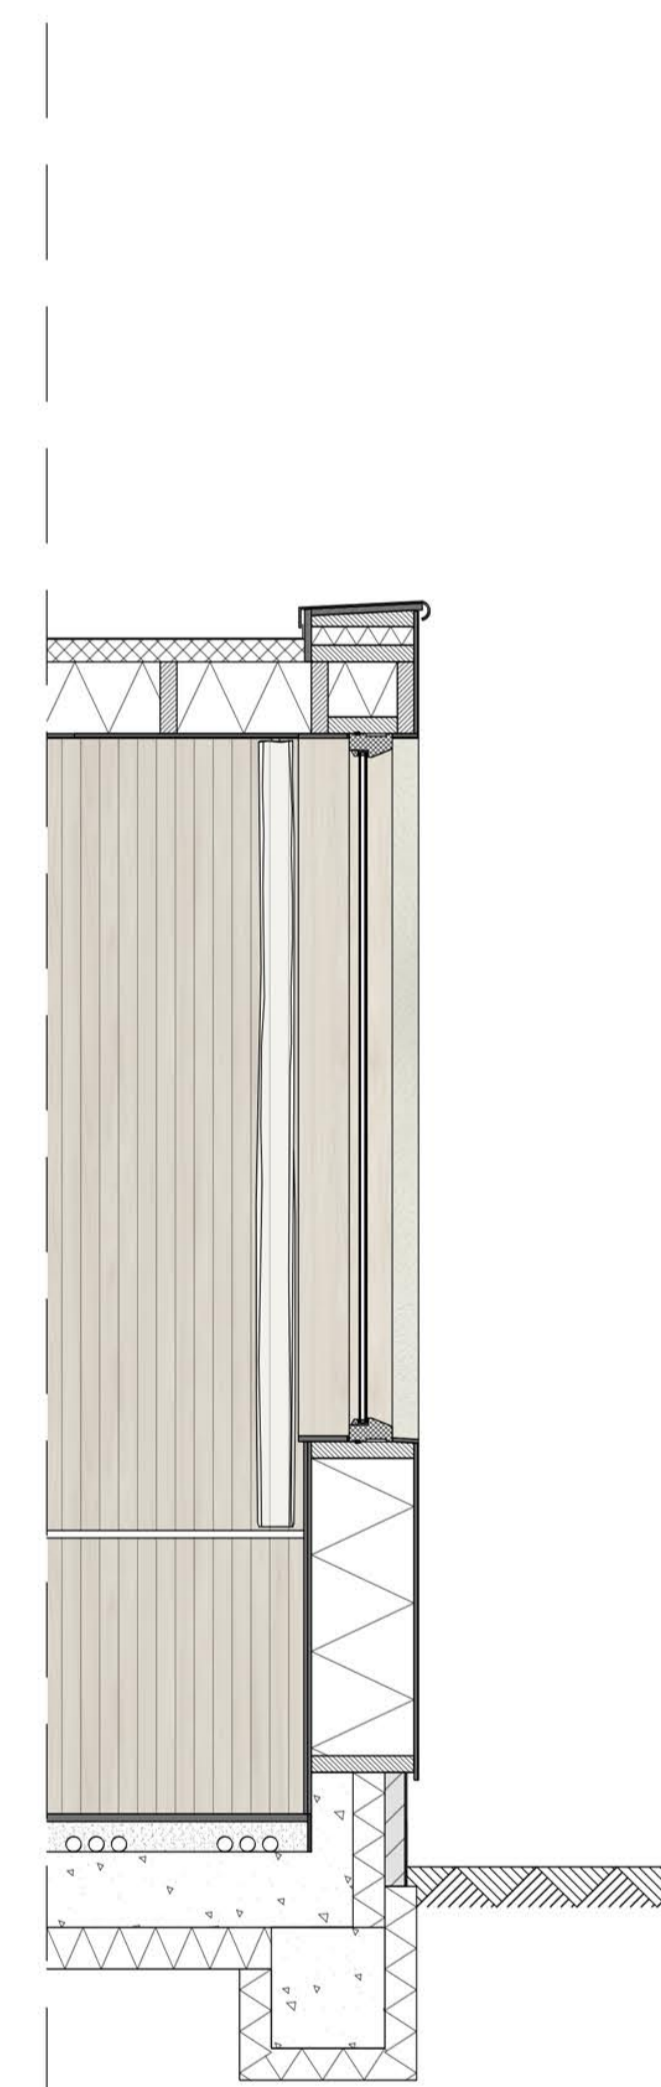

1:100
Zuidgevel

1:100
Korte doorsnede door woonruimte

1:20
Verdiepingshoge pui
bij entree

1:20
Hoog woonkamer kozijn
bij gebogen zitplek

1:20
Studeerkamer met
breed uitzicht

1:5
Overgang bestaande woning
naar toevoeging

1:5
Aansluiting toiletdeur
met medrekamer

1:5
Buitenkozijn
expositiehal

1 ▶ Transparant

2 ▶ Warmte

3 ▶ Buitenleven

4 ▶ Donker

5 ▶ Licht

6 ▶ Geopend