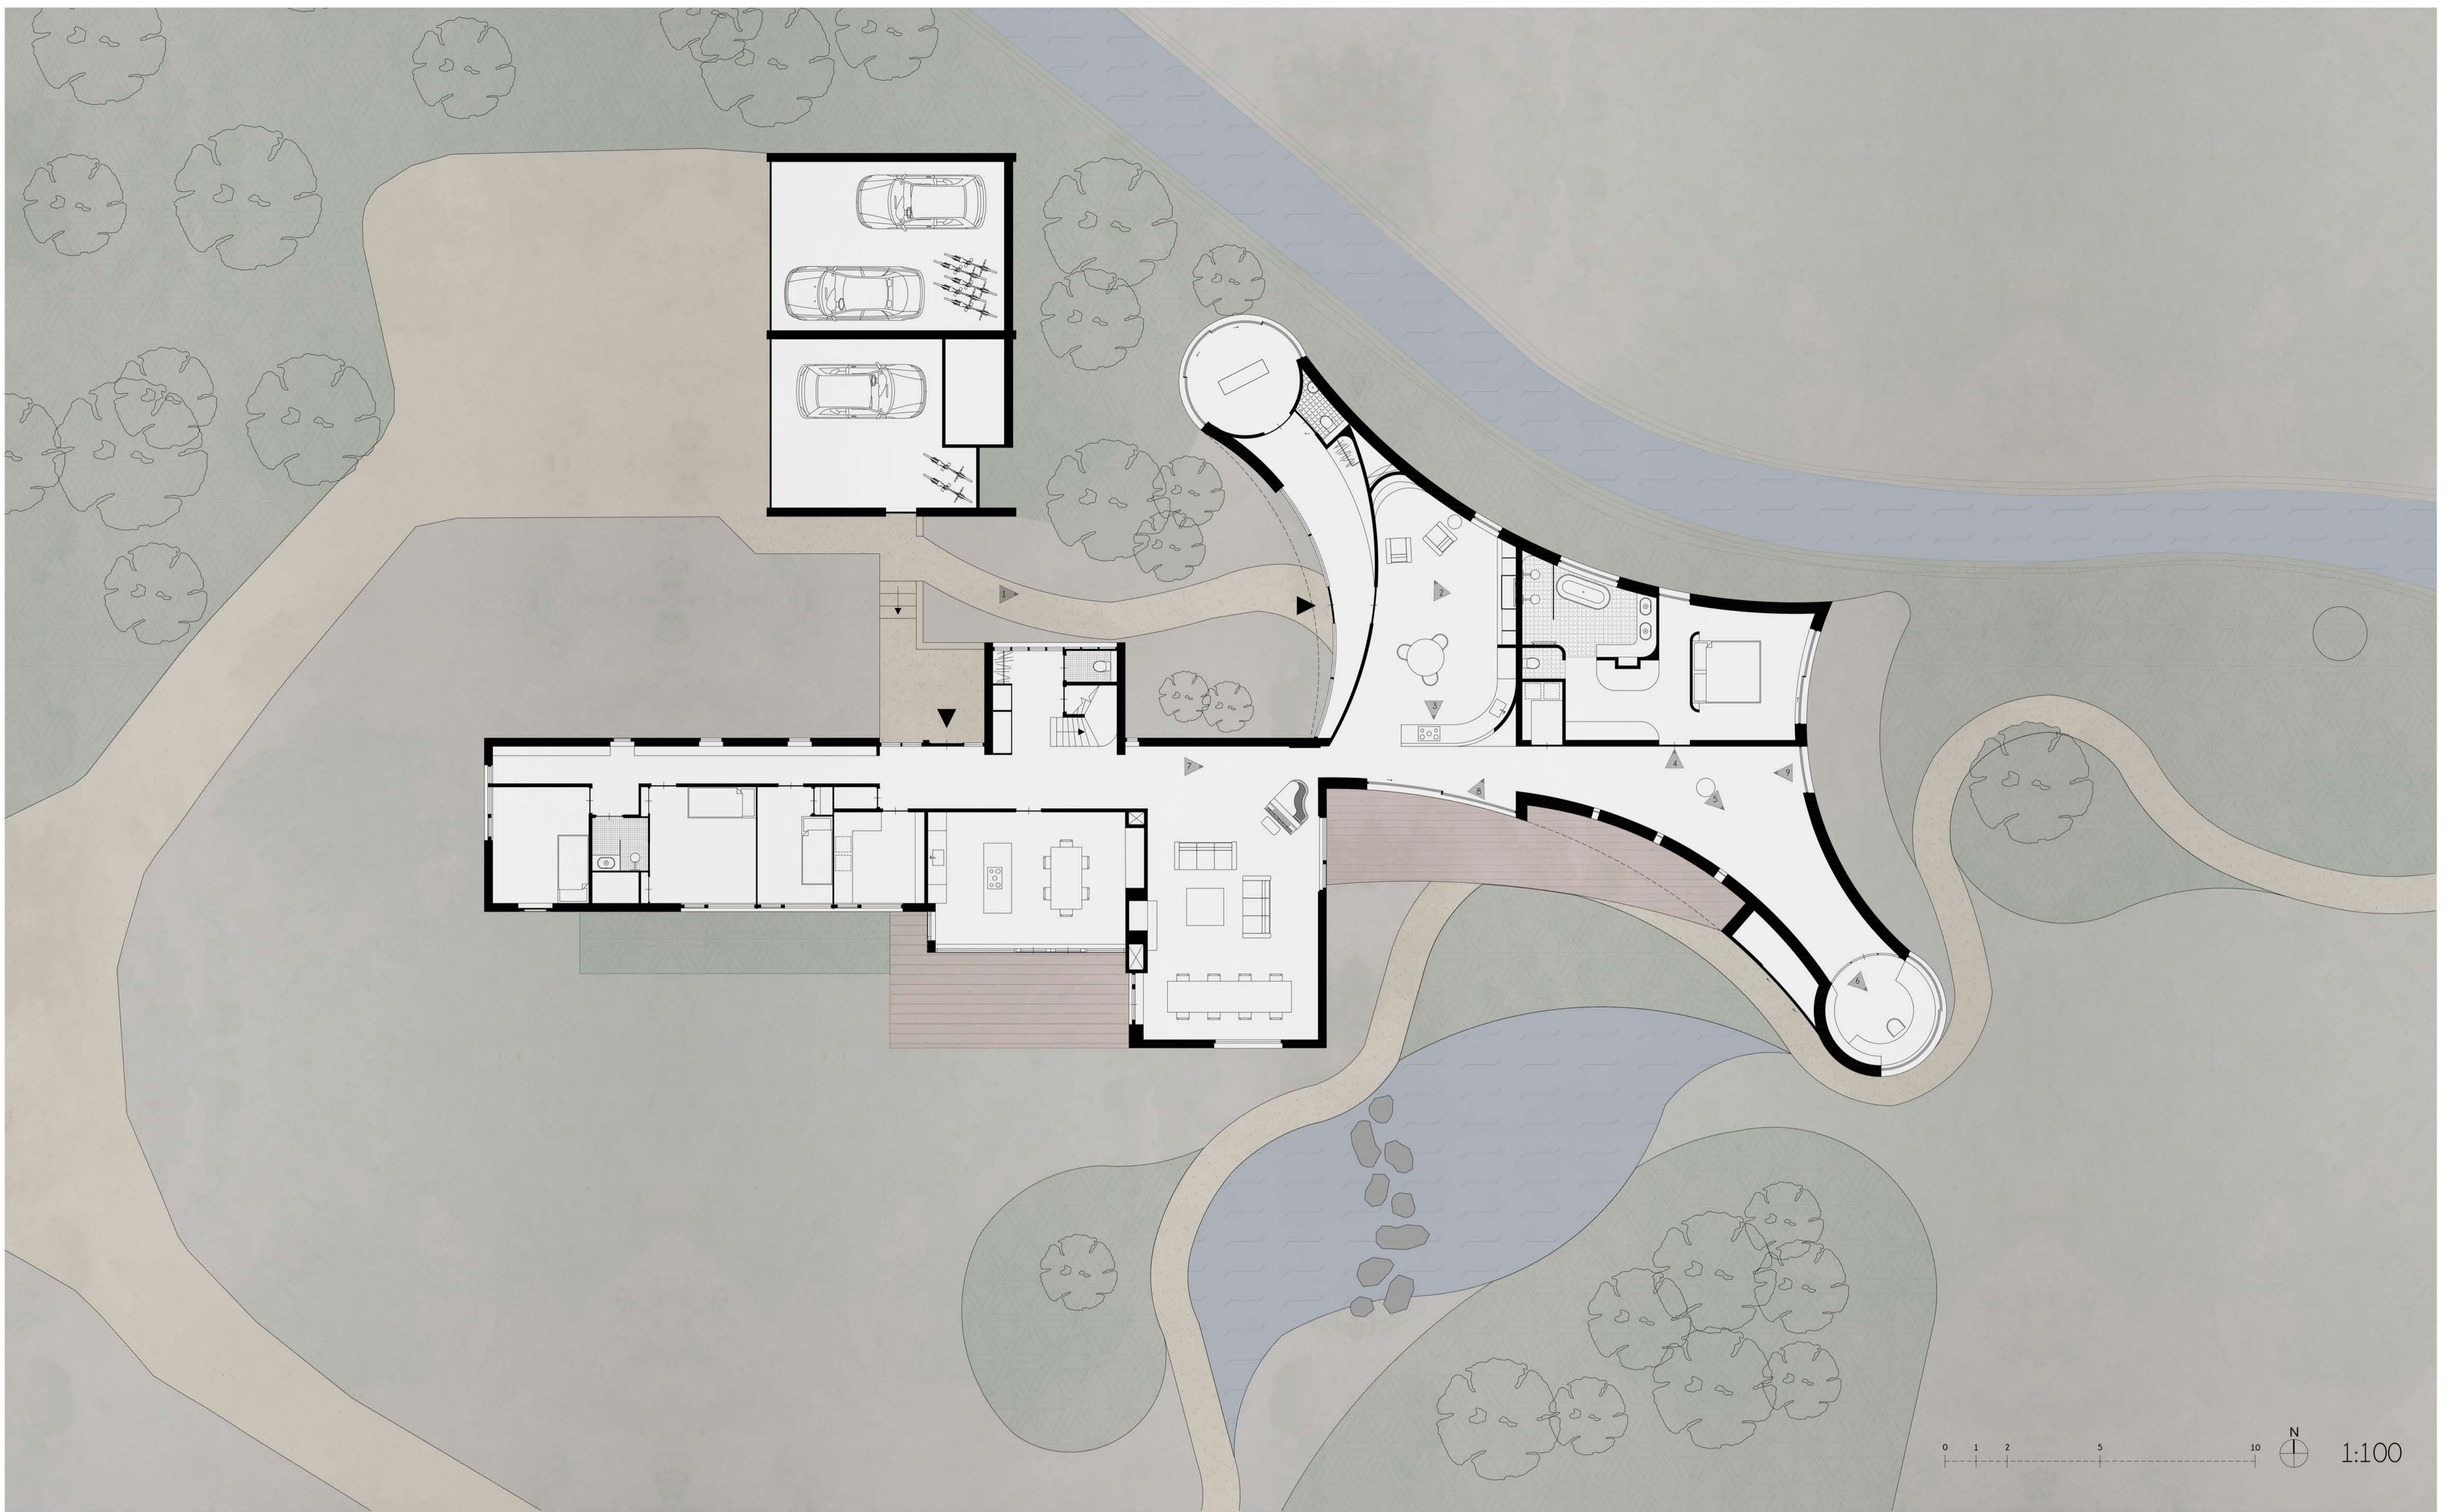

1:100
Korte doorsnede door woonruimte

1:5
Overgang bestaande woning
naar toevoeging