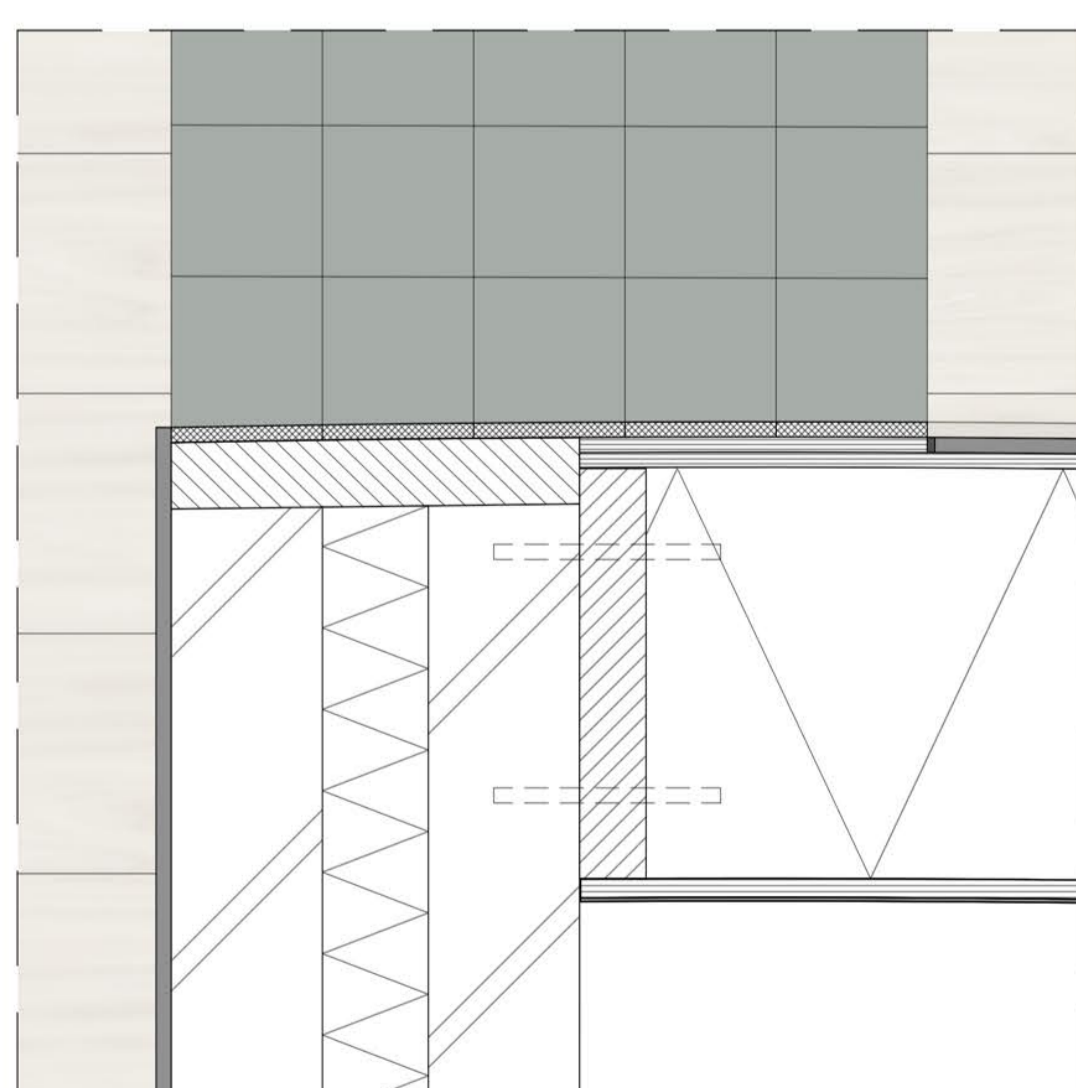

1:100
Zuidgevel

1:100
Korte doorsnede door woonruimte

1:20
Verdiepingshoge pui
bij entree

1:20
Hoog woonkamer kozijn
bij gebogen zitplek

1:20
Studeerkamer met
breed uitzicht

1:5
Overgang bestaande woning
naar toevoeging

1:5
Aansluiting toiletdeur
met medrekamer

1:5
Buitenkozijn
expositiehal

1 ▶ Transparant

2 ▶ Warmte

3 ▶ Buitenleven

4 ▶ Donker

5 ▶ Licht

6 ▶ Geopend