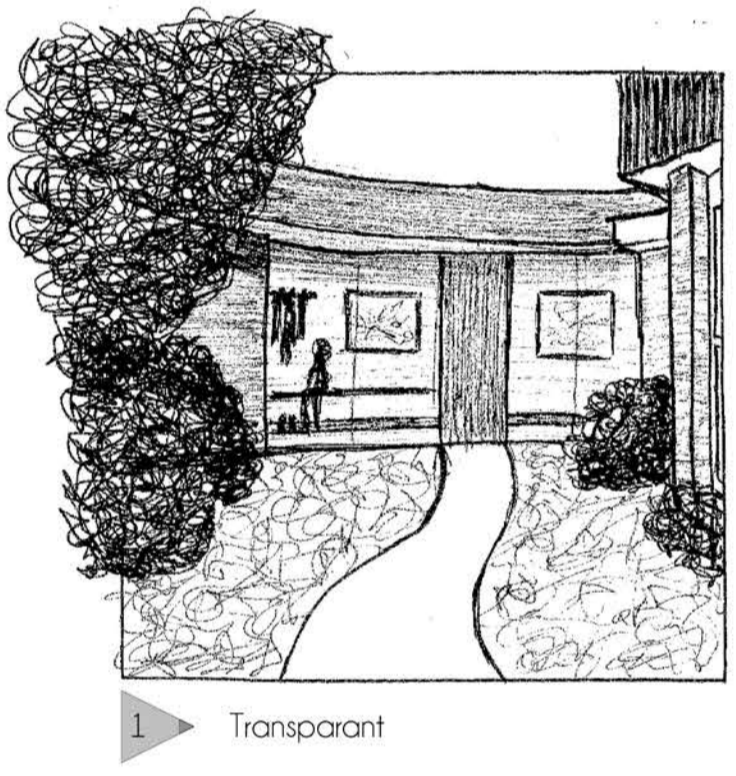

1 ▶ Transparant