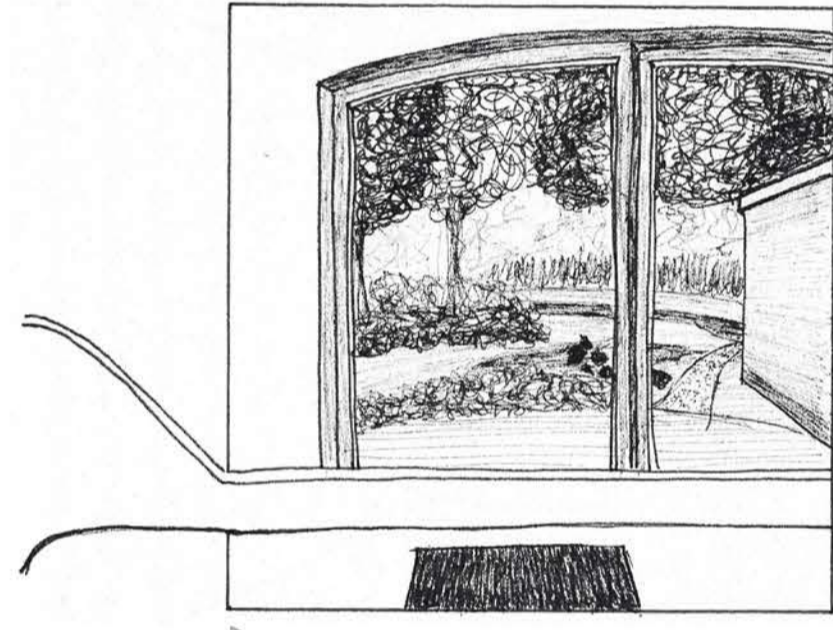

3 ▶ Buitenleven