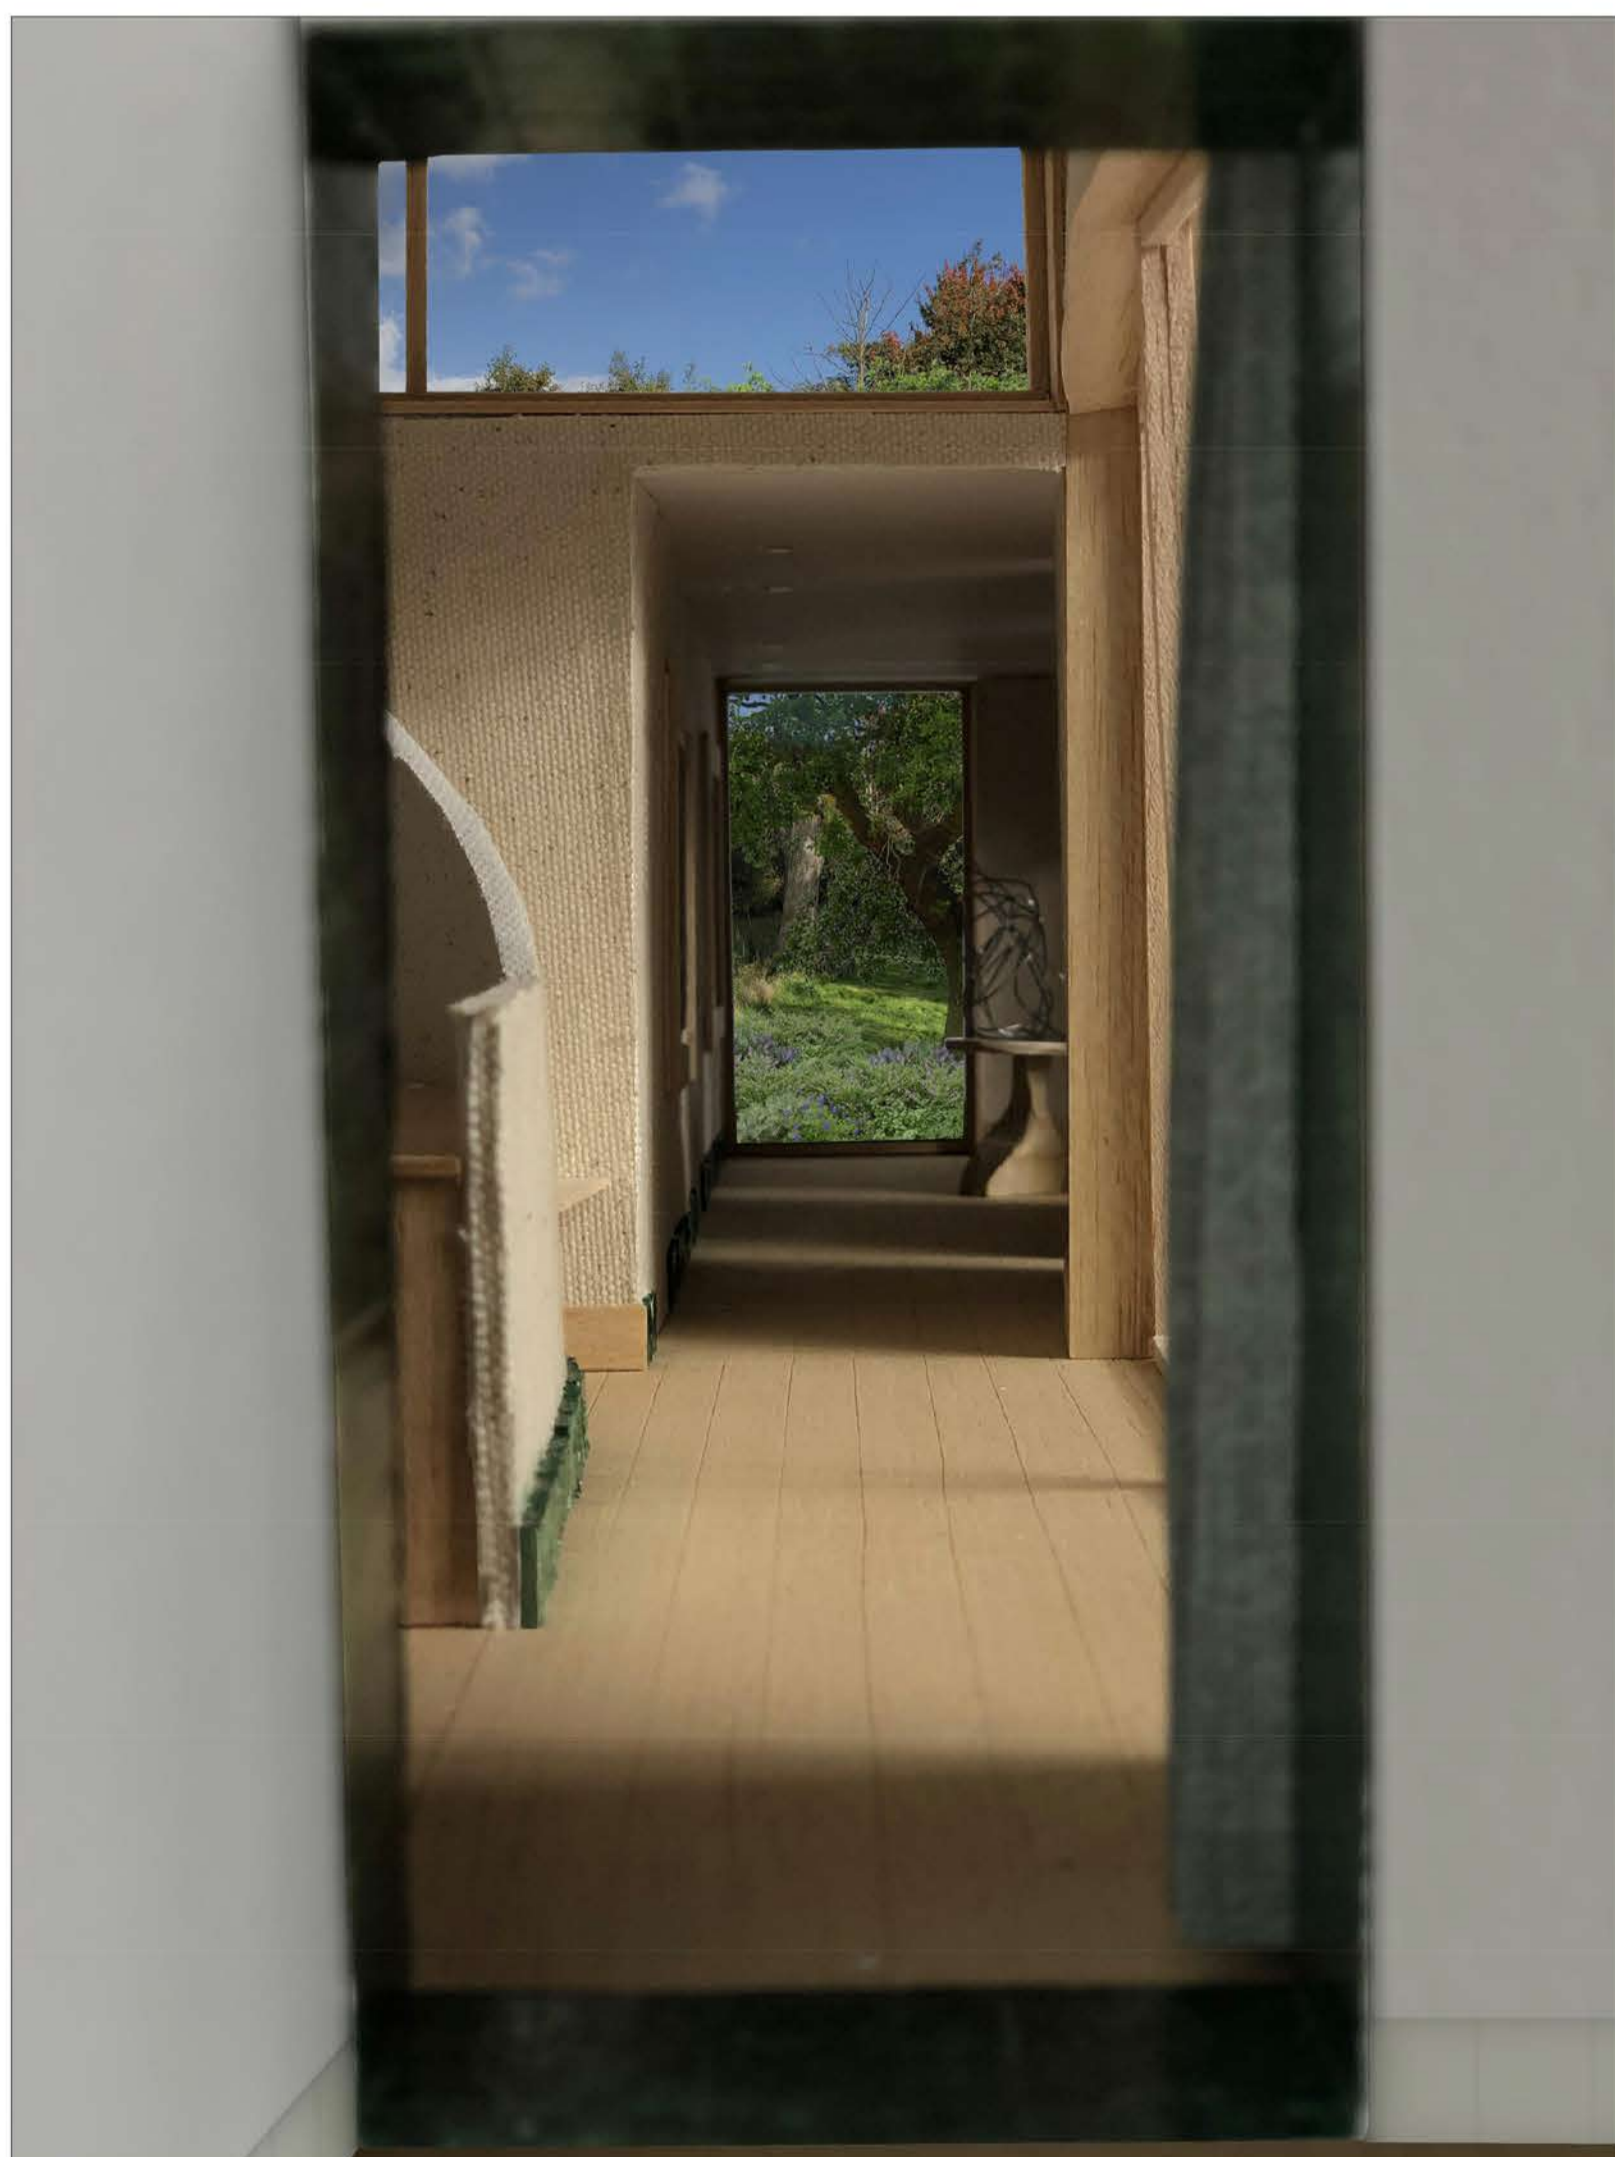

7 ▶ Nieuwe wereld