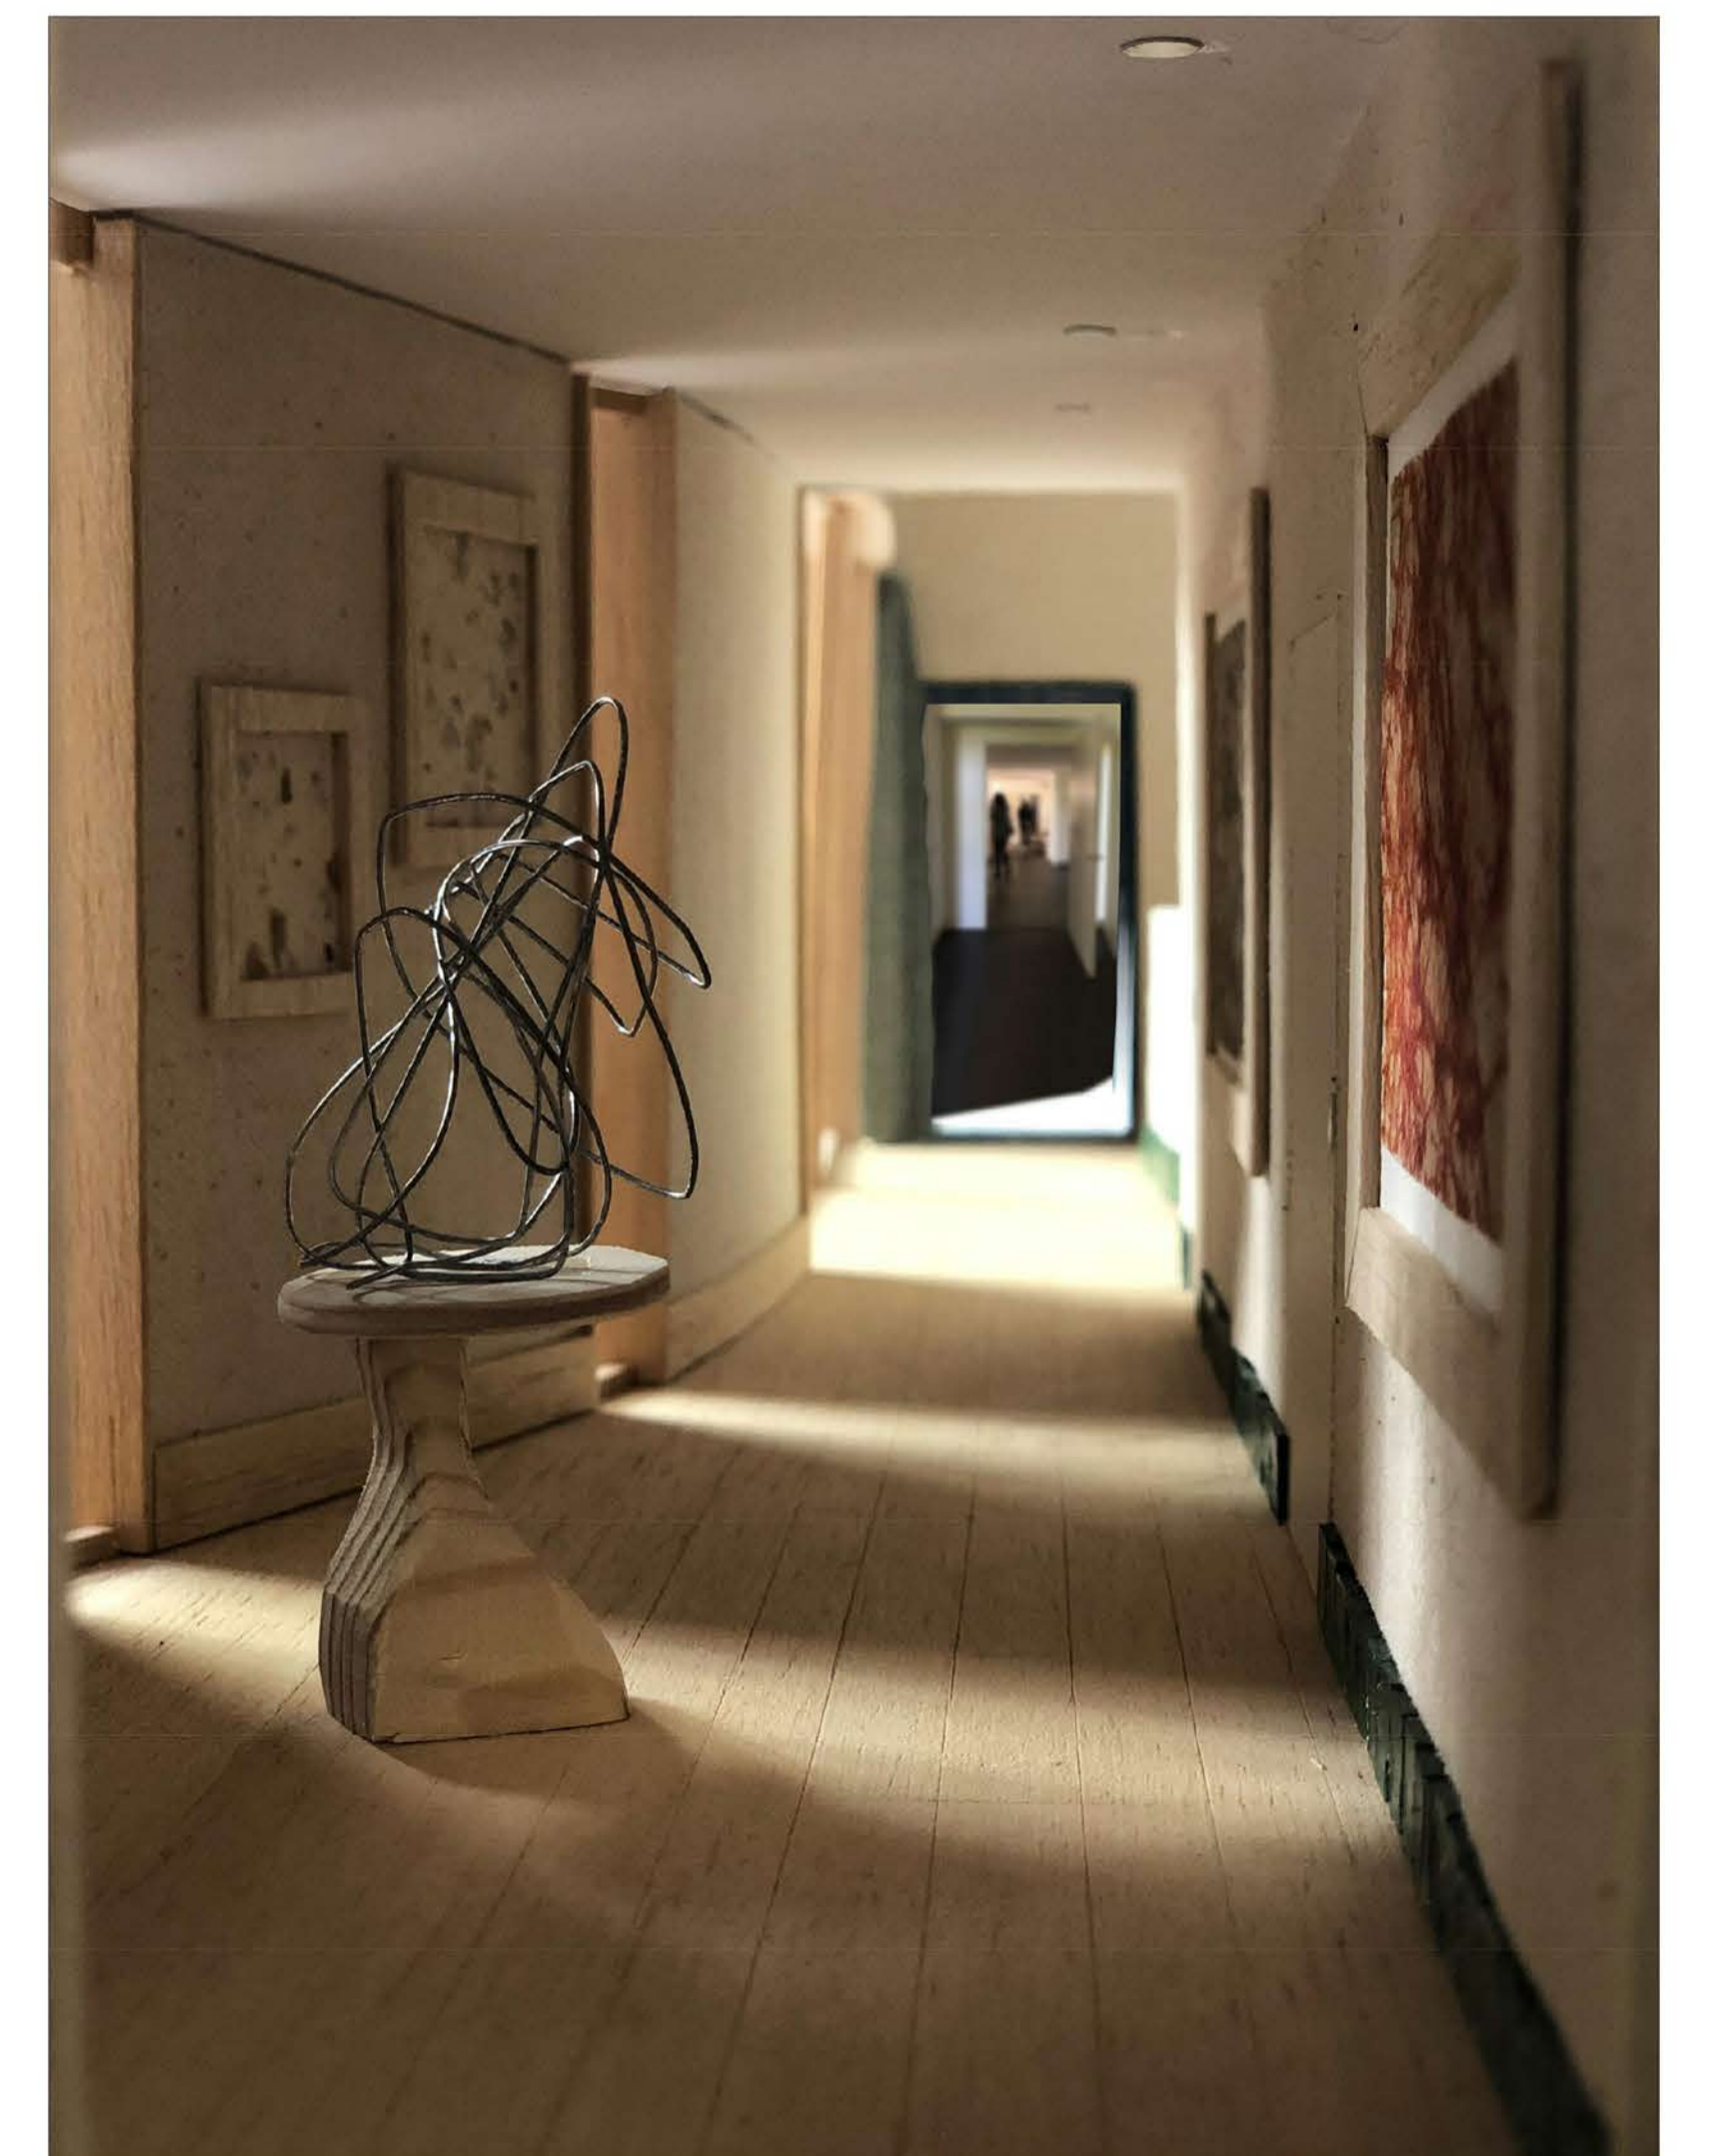

9 ▶ Stralend