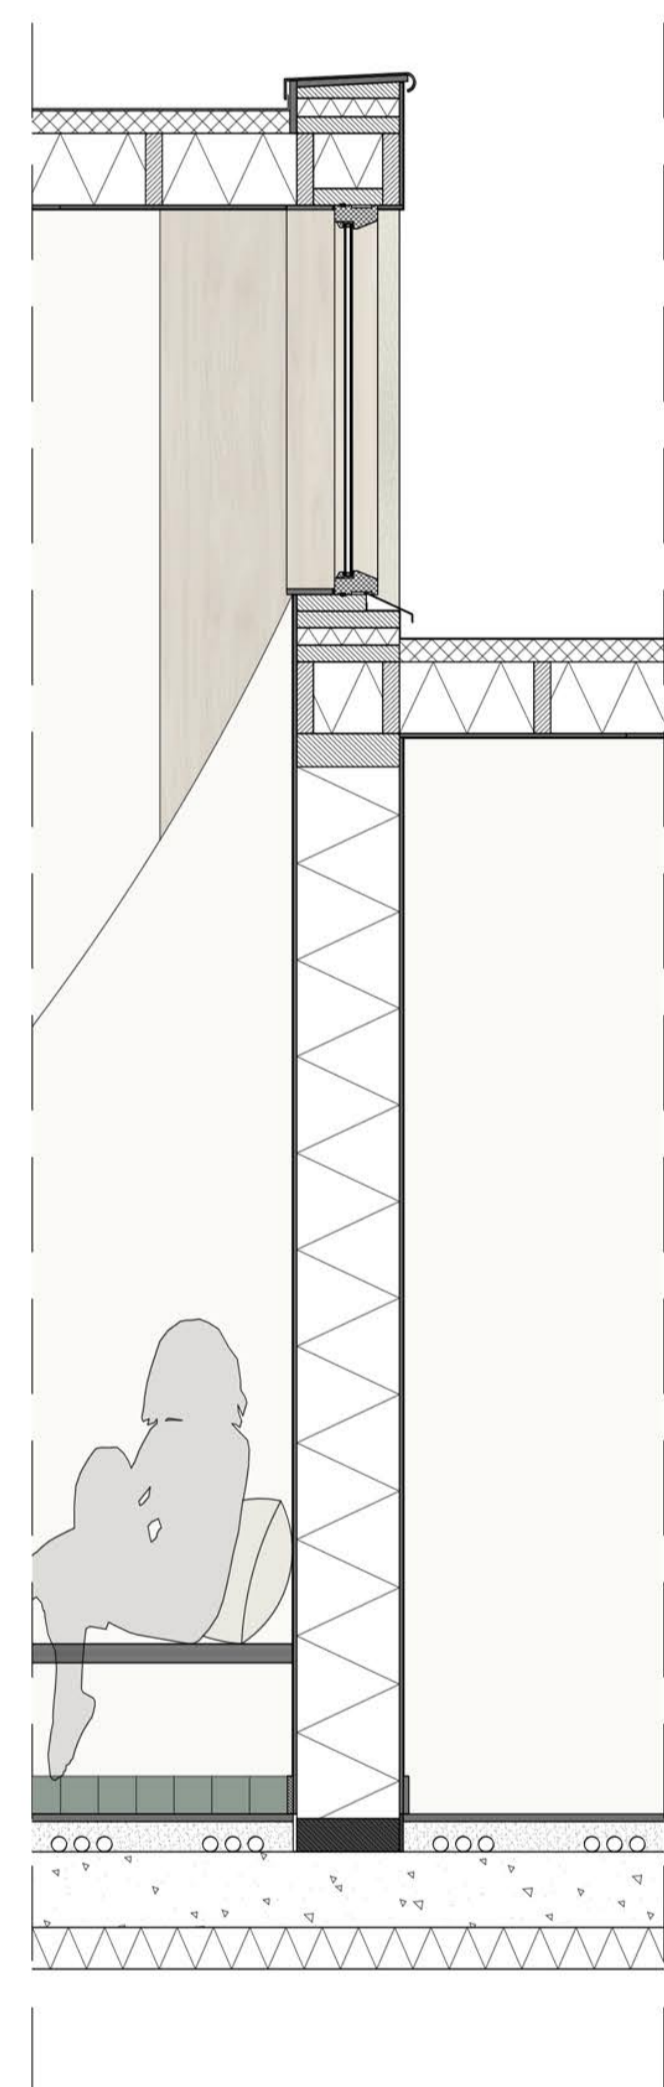

1:100
Zuidgevel

1:100
Korte doorsnede door woonruimte

1:20
Verdiepingshoge pui
bij entree

1:20
Hoog woonkamer kozijn
bij gebogen zitplek

1:20
Studeerkamer met
breed uitzicht

1:5
Overgang bestaande woning
naar toevoeging

1:5
Aansluiting toiletdeur
met medrekamer

1:5
Buitenkozijn
expositiehal

1 ▶ Transparant

2 ▶ Warmte

3 ▶ Buitenleven

4 ▶ Donker

5 ▶ Licht

6 ▶ Geopend