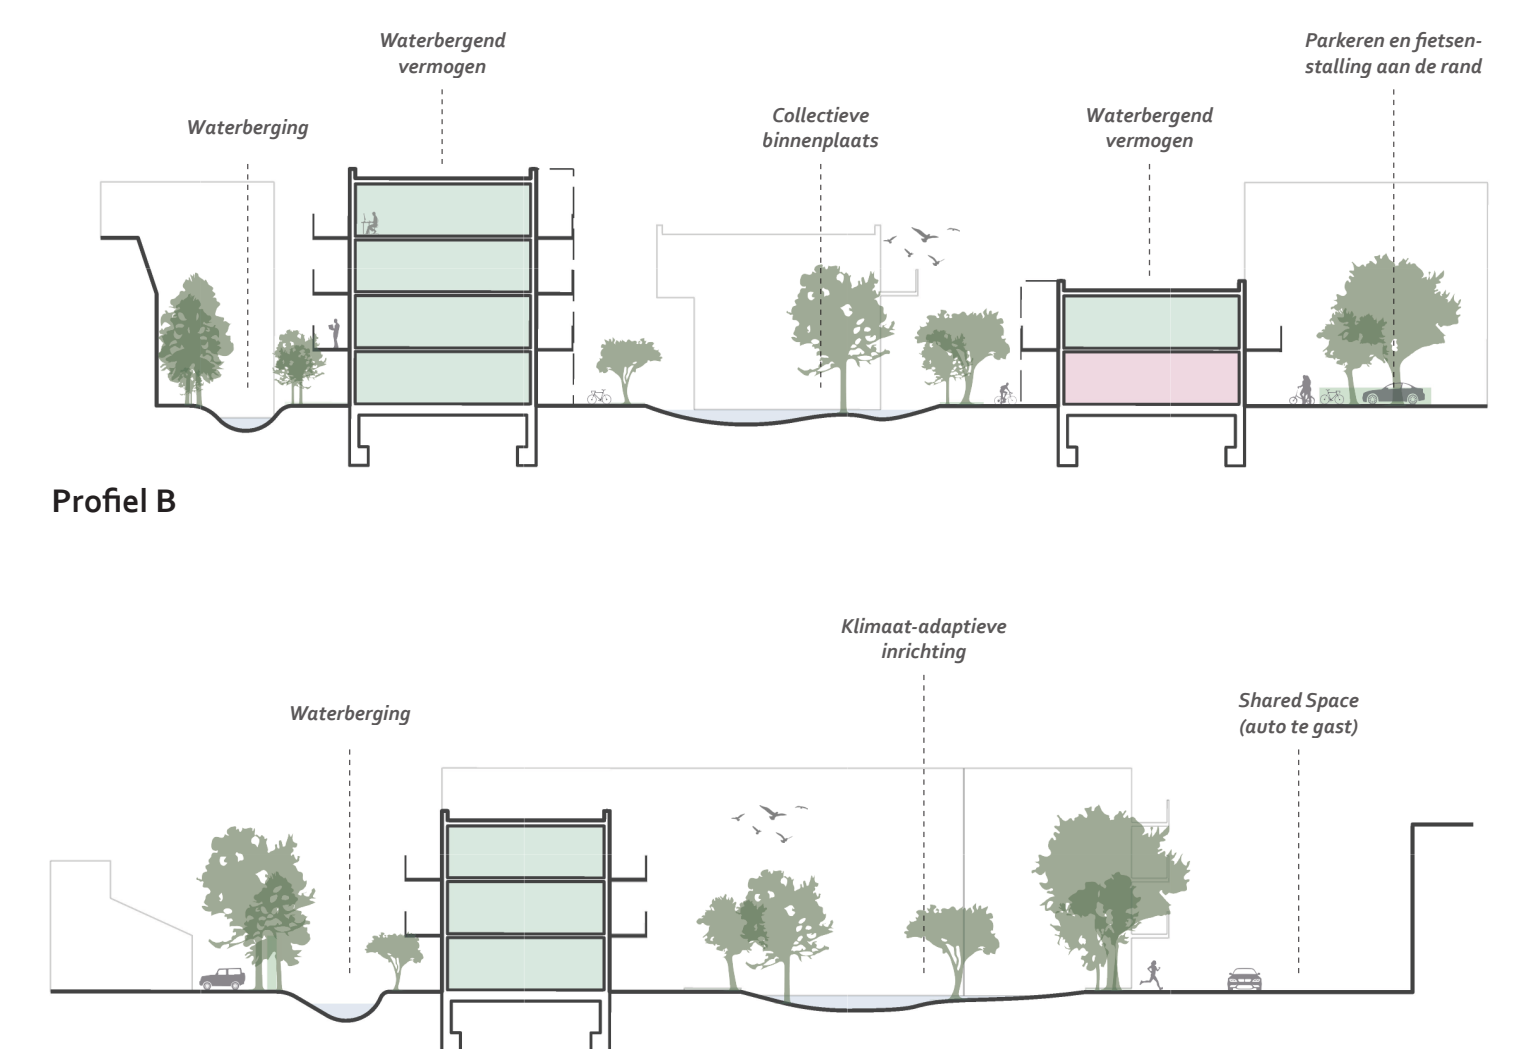

Oirschot

Station Best

Eindhoven

Wonen in Oirschot.

Woningen voor jonge starters, -gezinnen en 65-plussers op fietsbare afstand!

Agnes van Kleefstraat

Profiel A

Profiel B

Profiel C

Schaal 1:400

Dorpse kwaliteit, rust en ruimte binnen de regio

Opvangen regionale bevolkingsgroei

Divers woonmilieu en klimaat-bestedige inrichting

Woonlocaties georiënteerd op fietsgebruik en autodelen