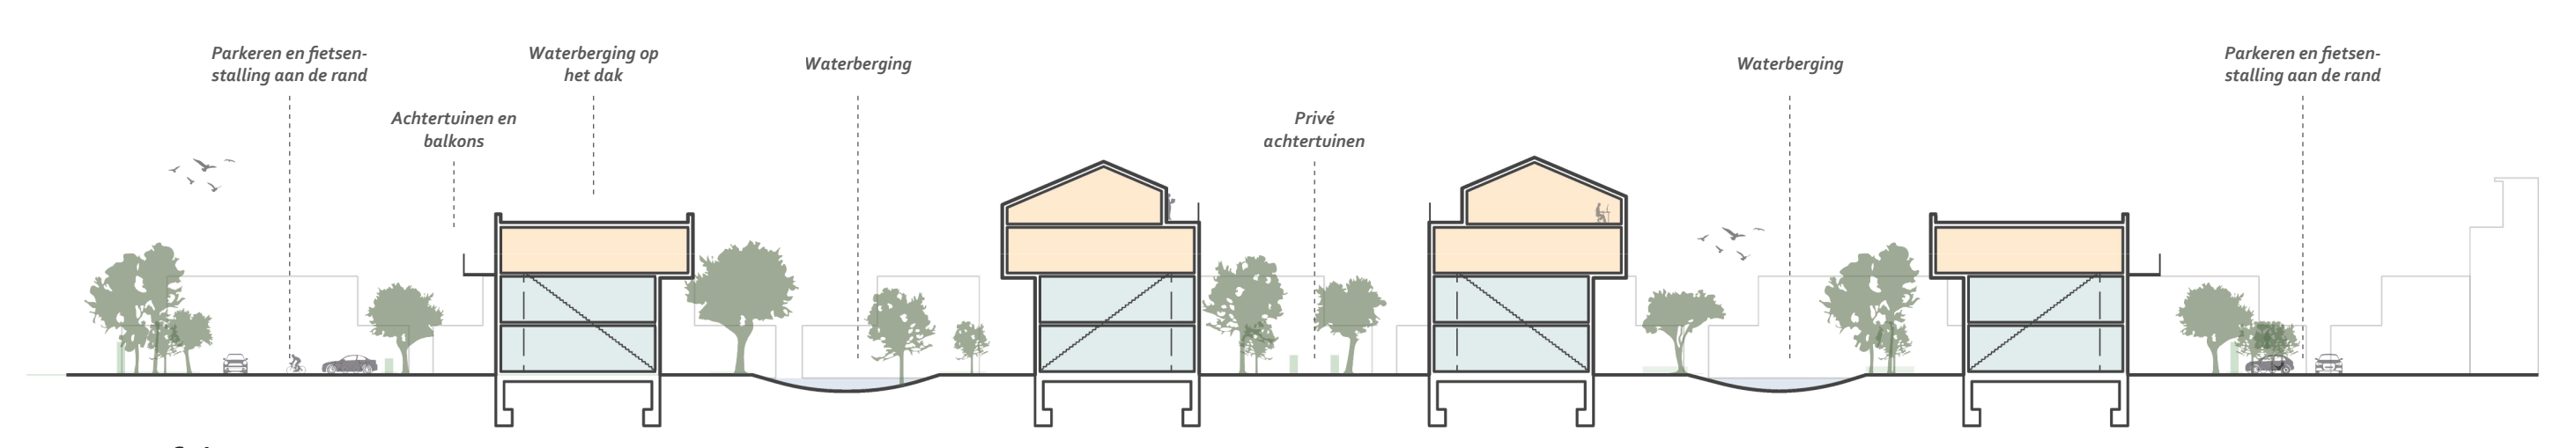

Oirschot

Station Best

Eindhoven

Wonen in Oirschot.

Woningen voor jonge starters, -gezinnen en 65-plussers op fietsbare afstand!

Agnes van Kleefstraat

Profiel A

Profiel B

Profiel C

Schaal 1:400

Dorpse kwaliteit, rust en ruimte binnen de regio

Opvangen regionale bevolkingsgroei

Divers woonmilieu en klimaat-bestedige inrichting

Woonlocaties georiënteerd op fietsgebruik en autodelen