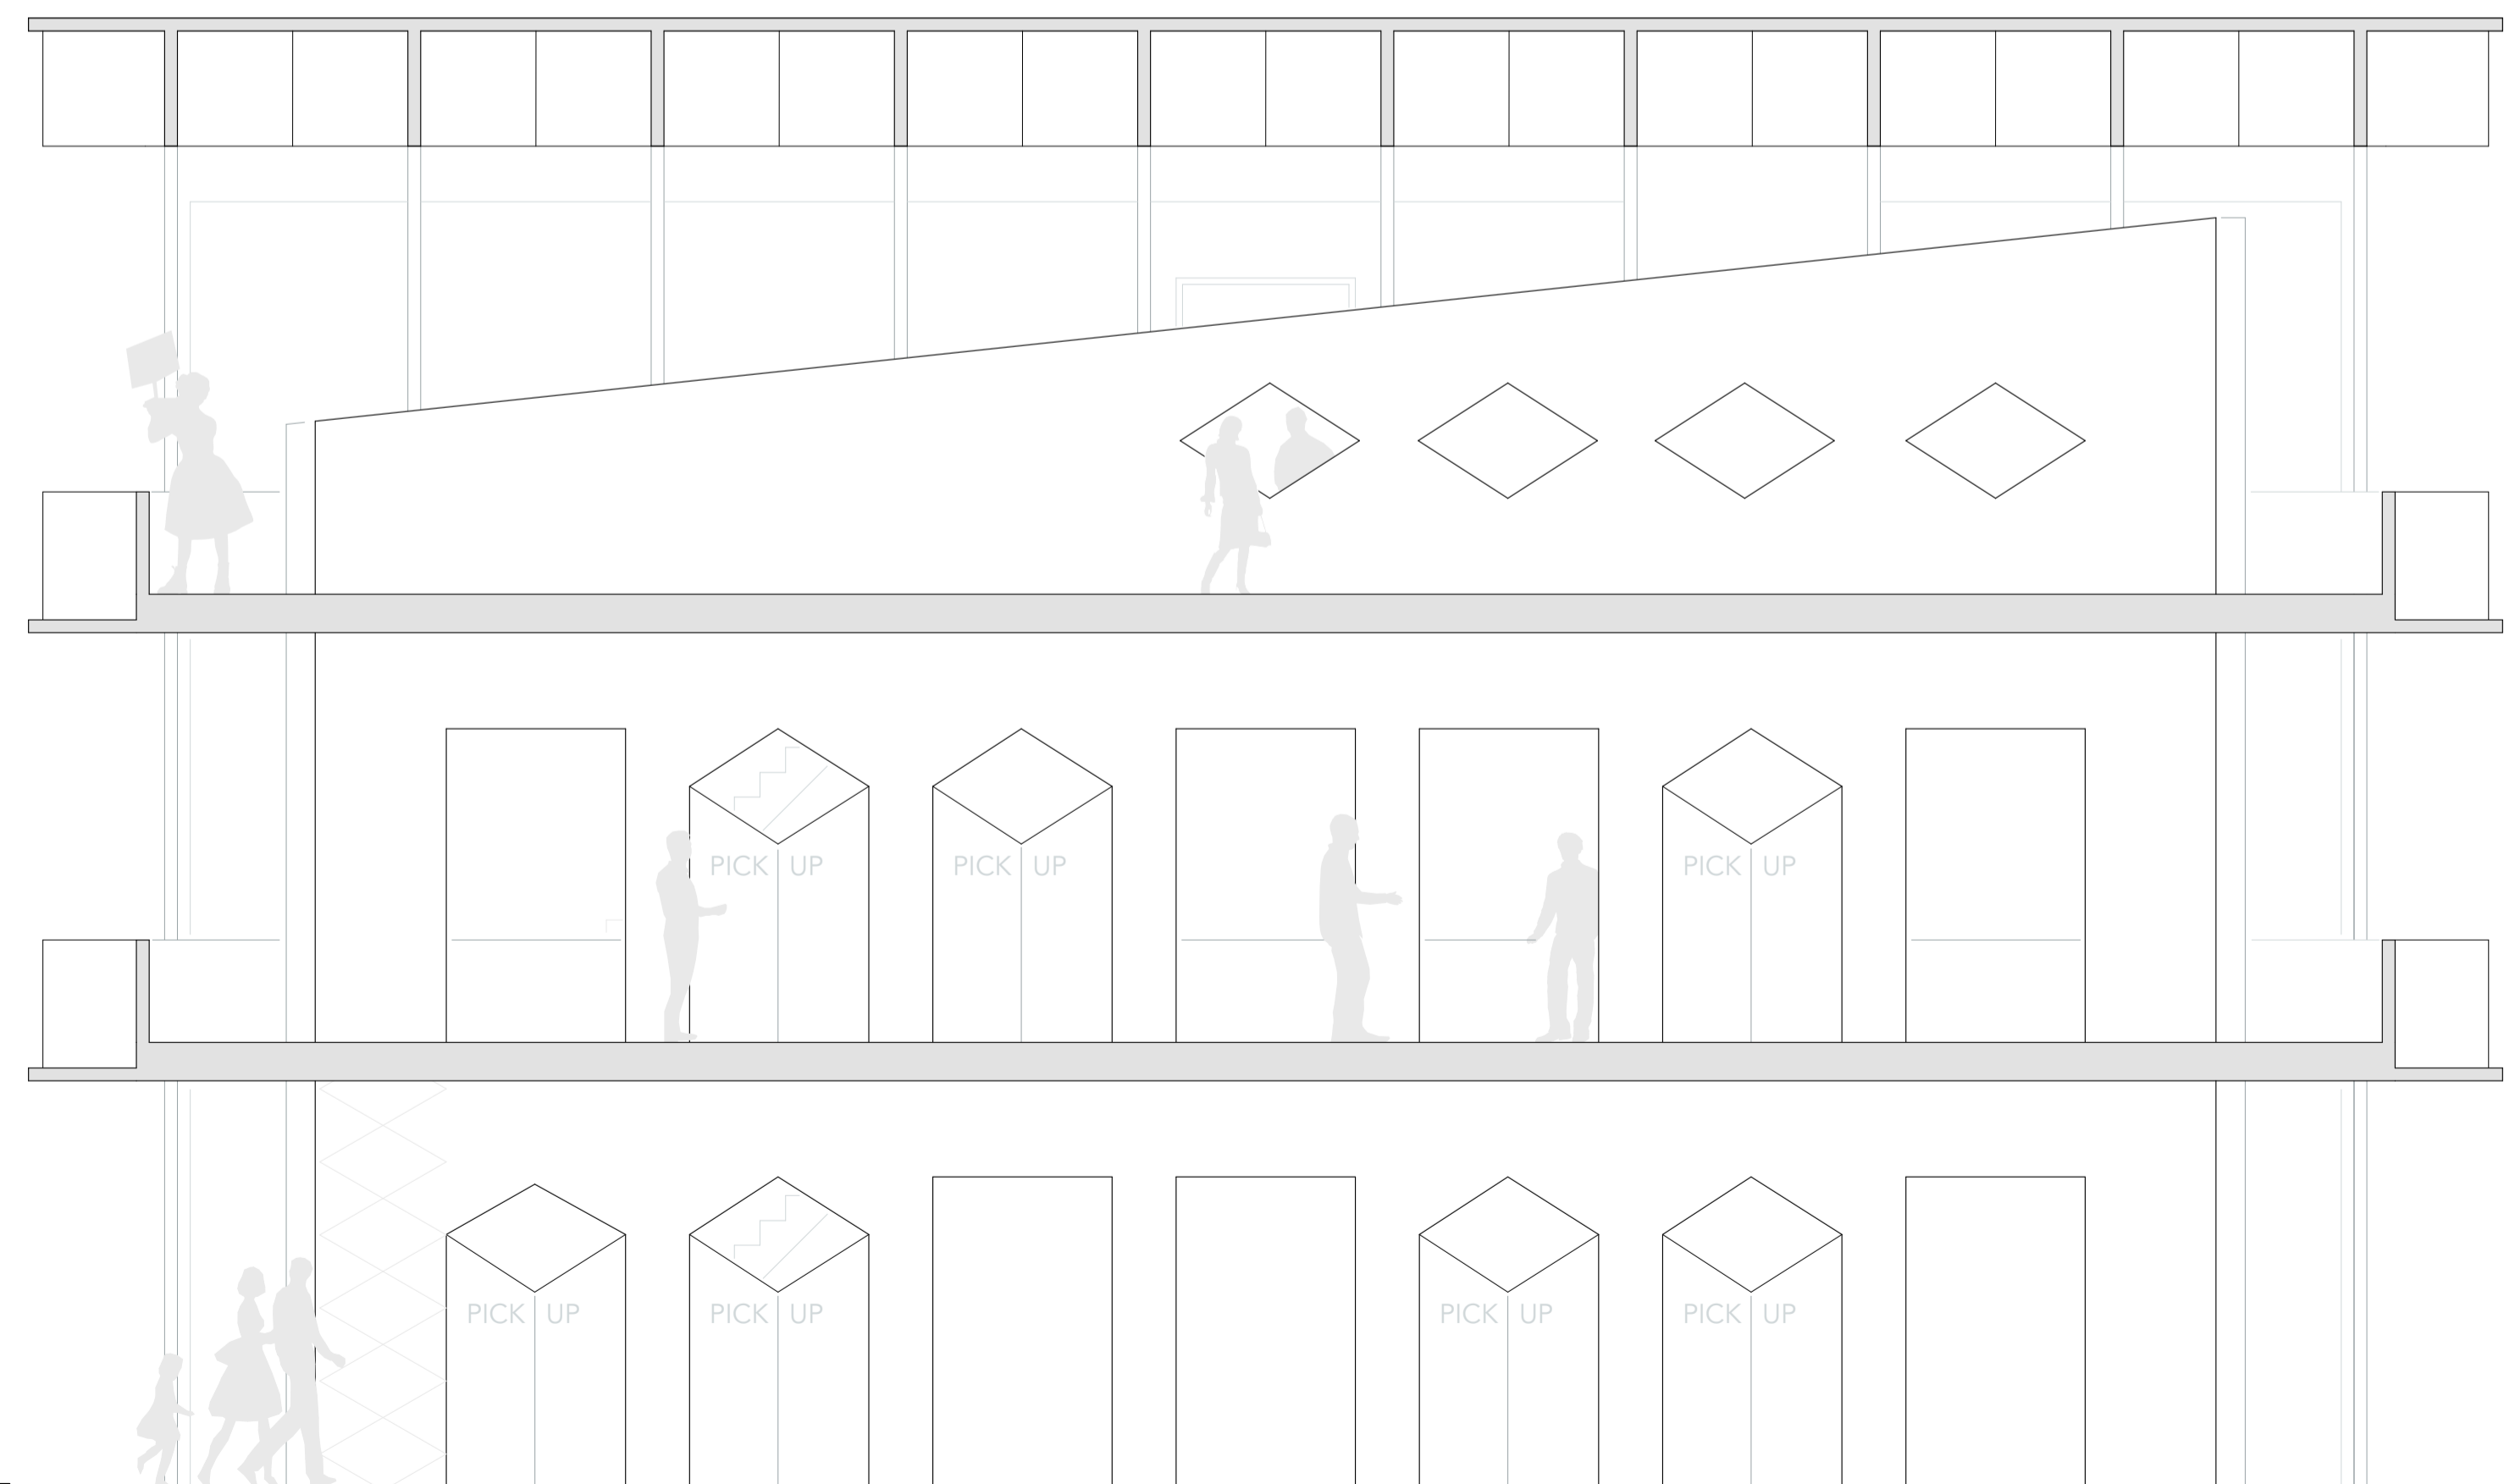

# ALLEDAAGSE TAFERELEN

voor een toegankelijker politiek debat

Alledaagse tafereelen ziet het stadhuis als een collectie van interventies verspreid door de openbare ruimte van de stad. Waarin iedere interventie laagdrempelig, op zijn eigen wijze, het lokale politieke debat dichterbij het dagelijks leven brengt.

context  
1:500

begane grond  
1:100

+1  
1:100

+2  
1:100

doorsnede  
1:50

2

context  
1:500

begane grond  
1:100

+1  
1:100

doorsnede  
1:50

3

context  
1:500

4

context  
1:500

begane grond  
1:100

+1  
1:100

doorsnede  
1:50

+4  
1:100

+2 +3  
1:100

+1  
1:100

begane grond  
1:100

5

context  
1:500

begane grond  
1:100