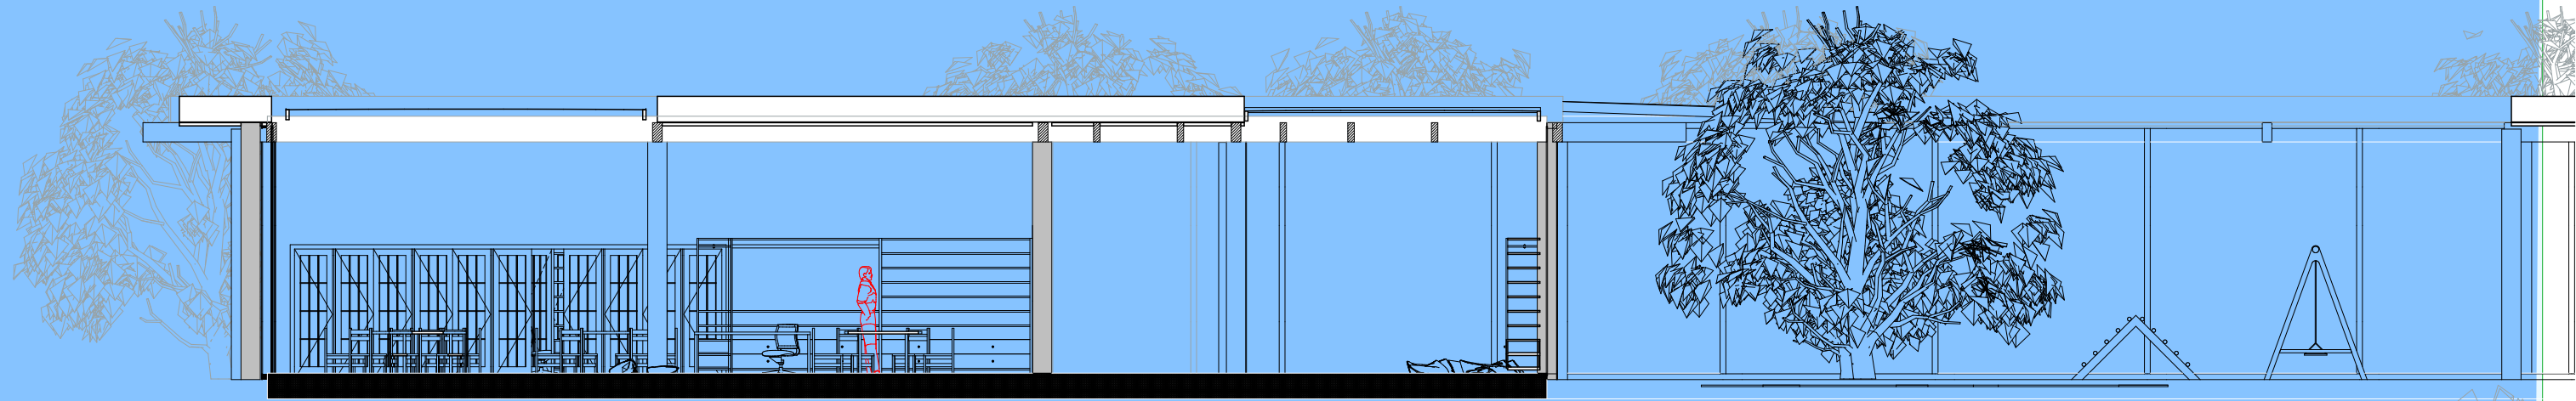

# LE.A.P 2

LEARN . EXPERIENCE . ADJUST . PLAY

51°53'58.9"N 4°32'06.6"E

Brienoord  
Rotterdam

Van Brienoord Rotterdam