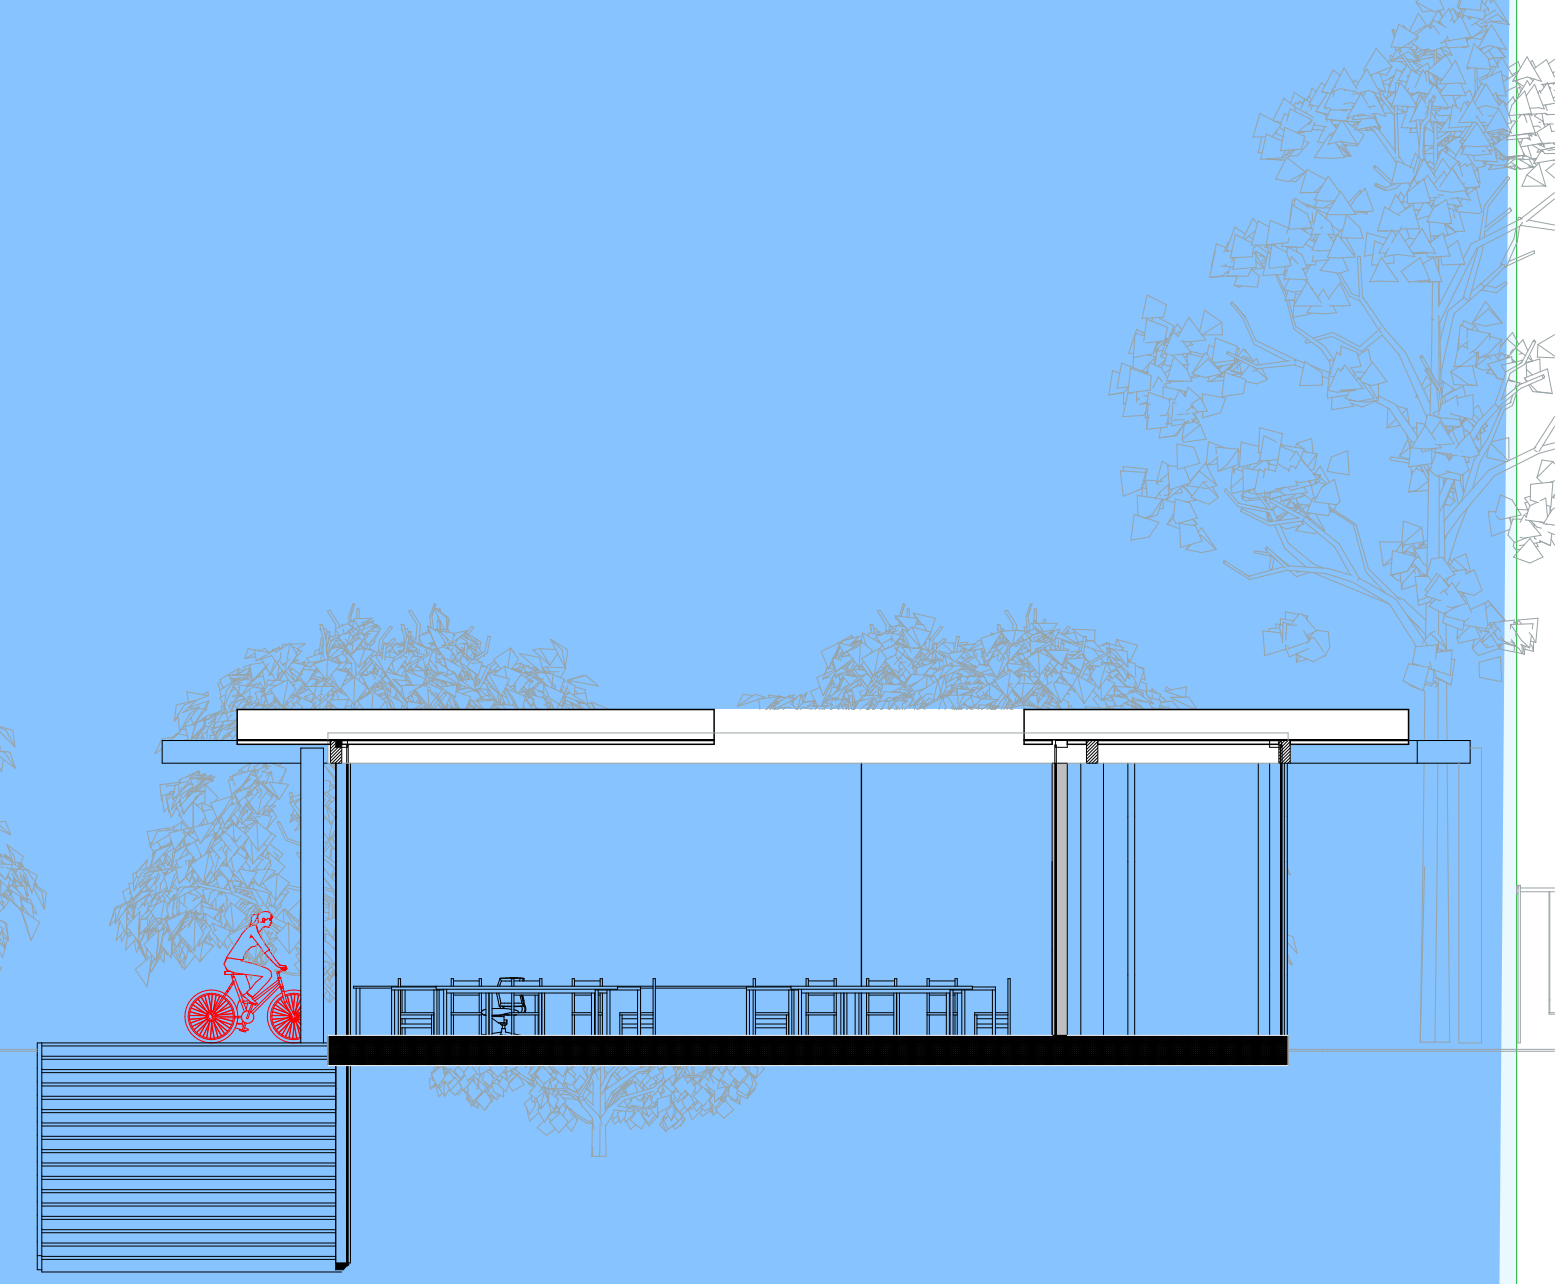

# LE.A.P 2

LEARN . EXPERIENCE . ADJUST . PLAY

51°53'58.9"N 4°32'06.6"E

Brienoord  
Rotterdam

Van Brienoord Rotterdam