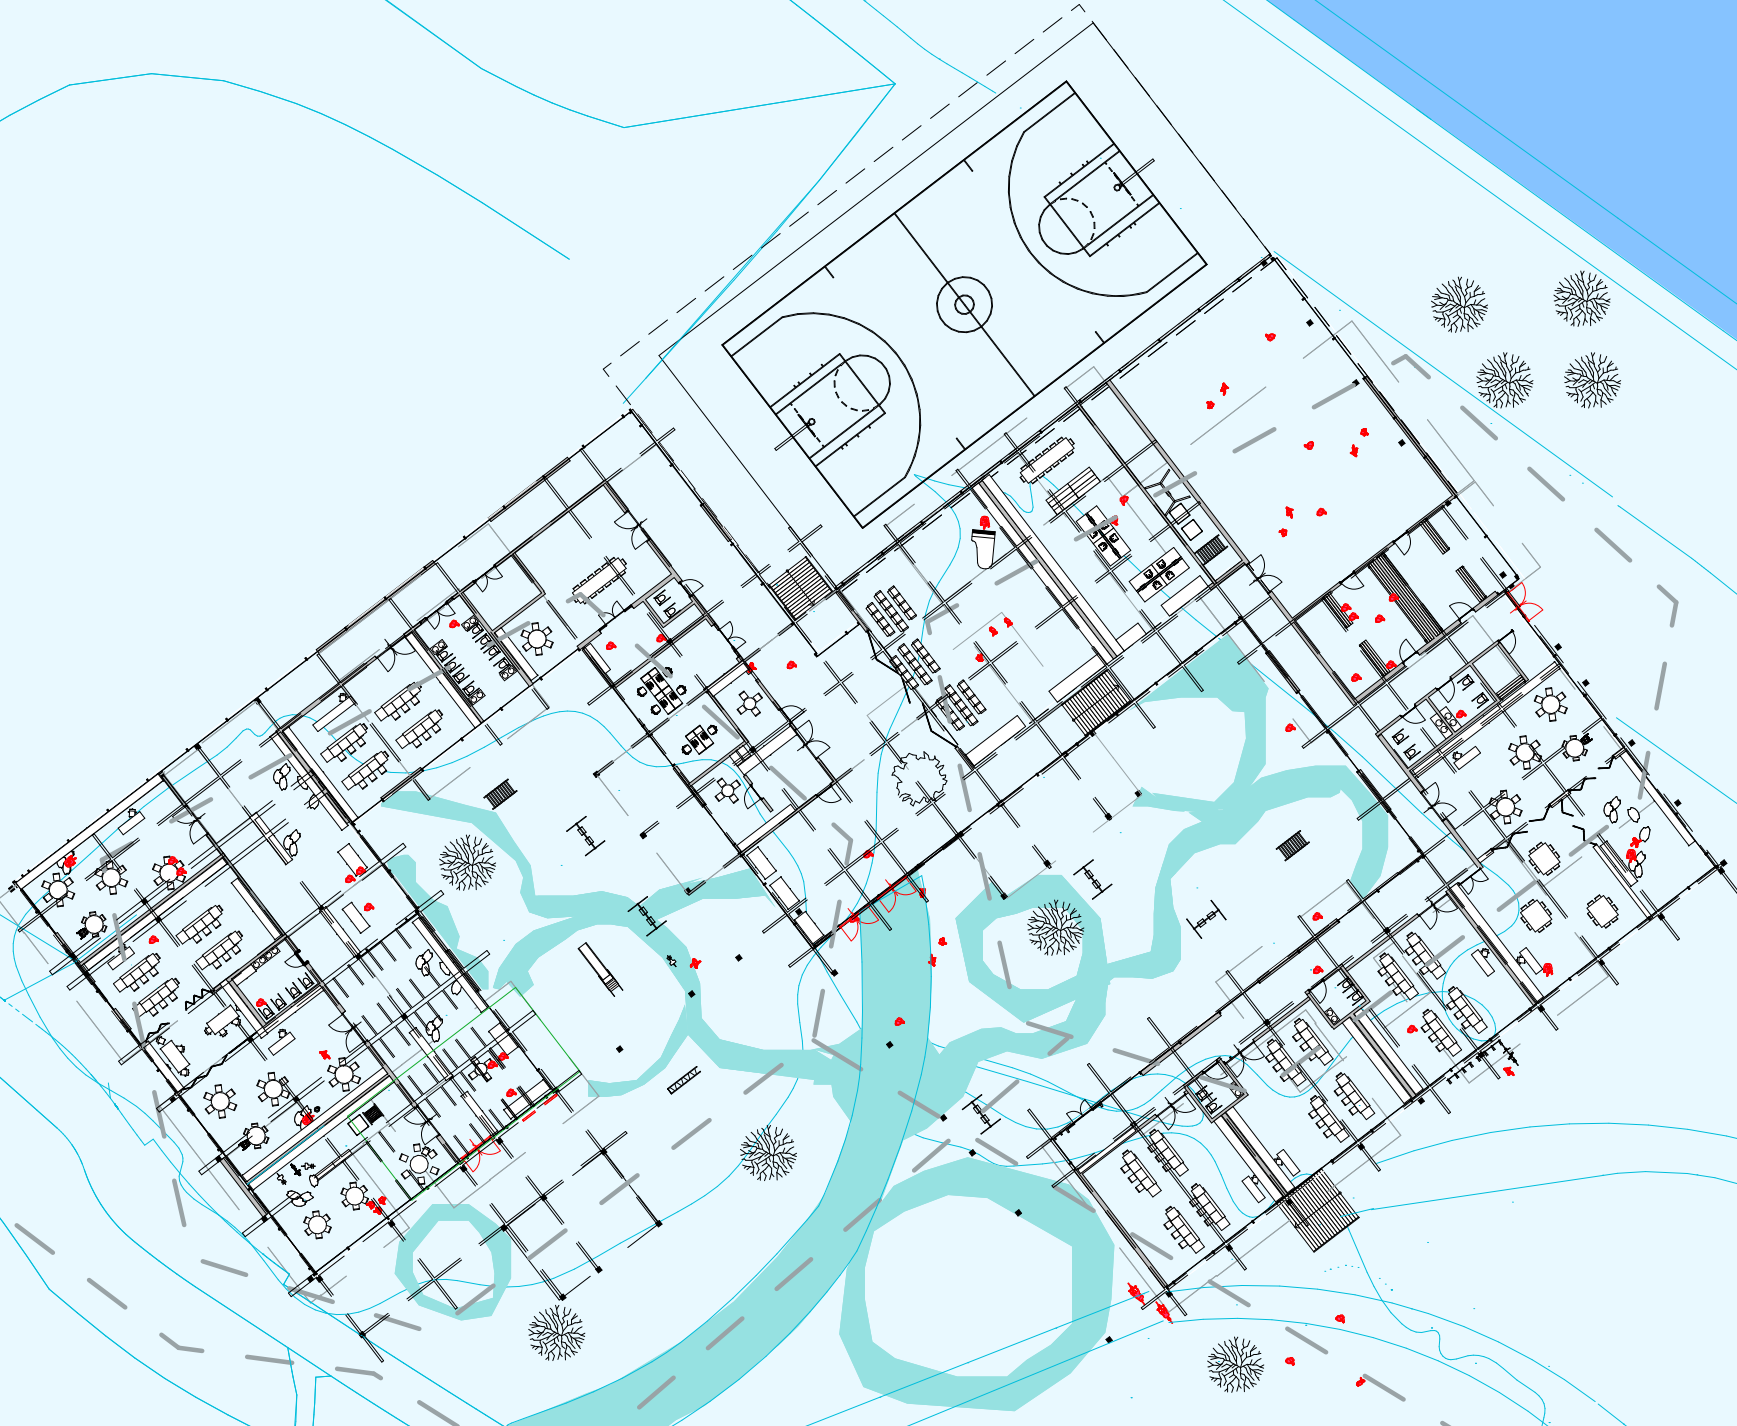

# LE.A.P 2

LEARN . EXPERIENCE . ADJUST . PLAY

51°53'58.9"N 4°32'06.6"E

Brienoord  
Rotterdam

Van Brienoord Rotterdam