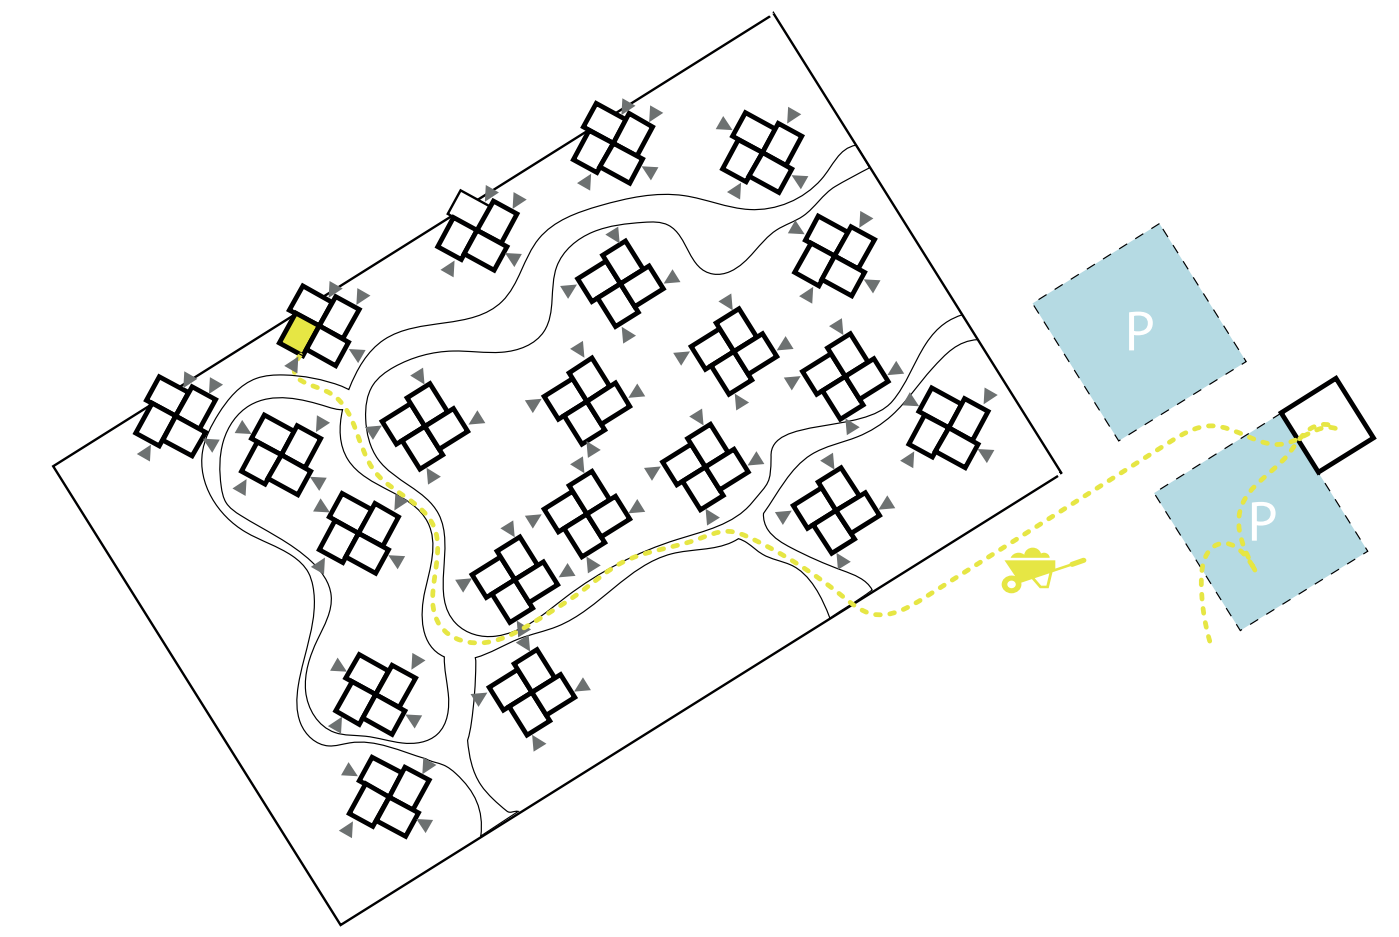

SPORTGRID ROTTERDAM

van vliegveld naar sportveld

RAAMWERK SPORTGRID BEWEGING VOOROP

BOUWHOOGTES

(FIETS) PARKEREN

SPORTTRACKS

REFERENTIES

C C' DOORSNEDEN PLANGEBIED

SPORTGRID ROTTERDAM

van vliegveld naar sportveld

UITWERKING WONEN EN SPORTEN (1:2000)

STEDELIJK WONEN
130 PER HA.

MICROWONEN - STARTERSVILLA
65 PER HA.

PRINCIPE PROFIELEN

A A' PROFIEL HOOFDAS 29 METER

B B' PROFIEL FITNESSSTRAAT 21 METER