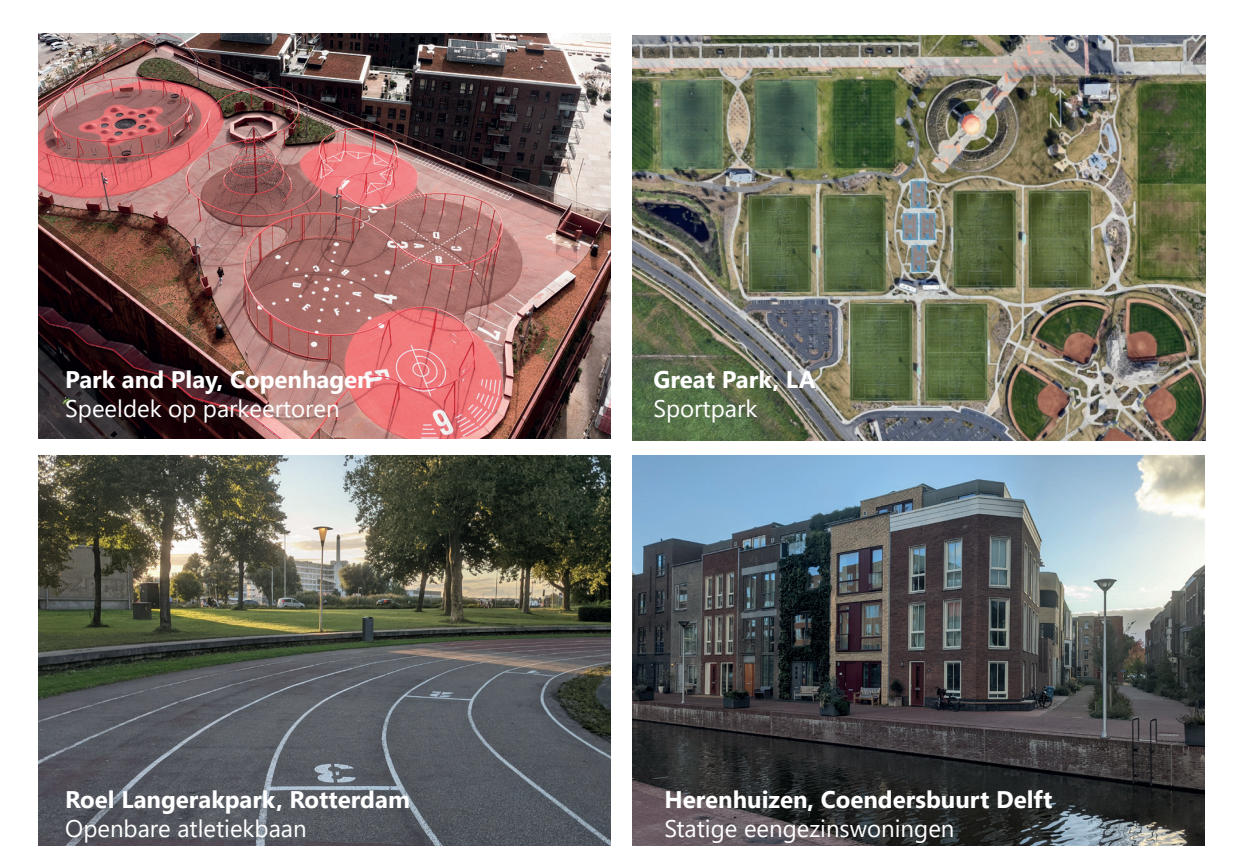

SPORTGRID ROTTERDAM

van vliegveld naar sportveld

RAAMWERK SPORTGRID BEWEGING VOOROP

BOUWHOOGTES

(FIETS) PARKEREN

SPORTTRACKS

REFERENTIES

C C' DOORSNEDEN PLANGEBIED

SPORTGRID ROTTERDAM

van vliegveld naar sportveld

UITWERKING WONEN EN SPORTEN (1:2000)

STEDELIJK WONEN
130 PER HA.

MICROWONEN - STARTERSVILLA
65 PER HA.

PRINCIPE PROFIELEN

A A' PROFIEL HOOFDAS 29 METER

B B' PROFIEL FITNESSSTRAAT 21 METER