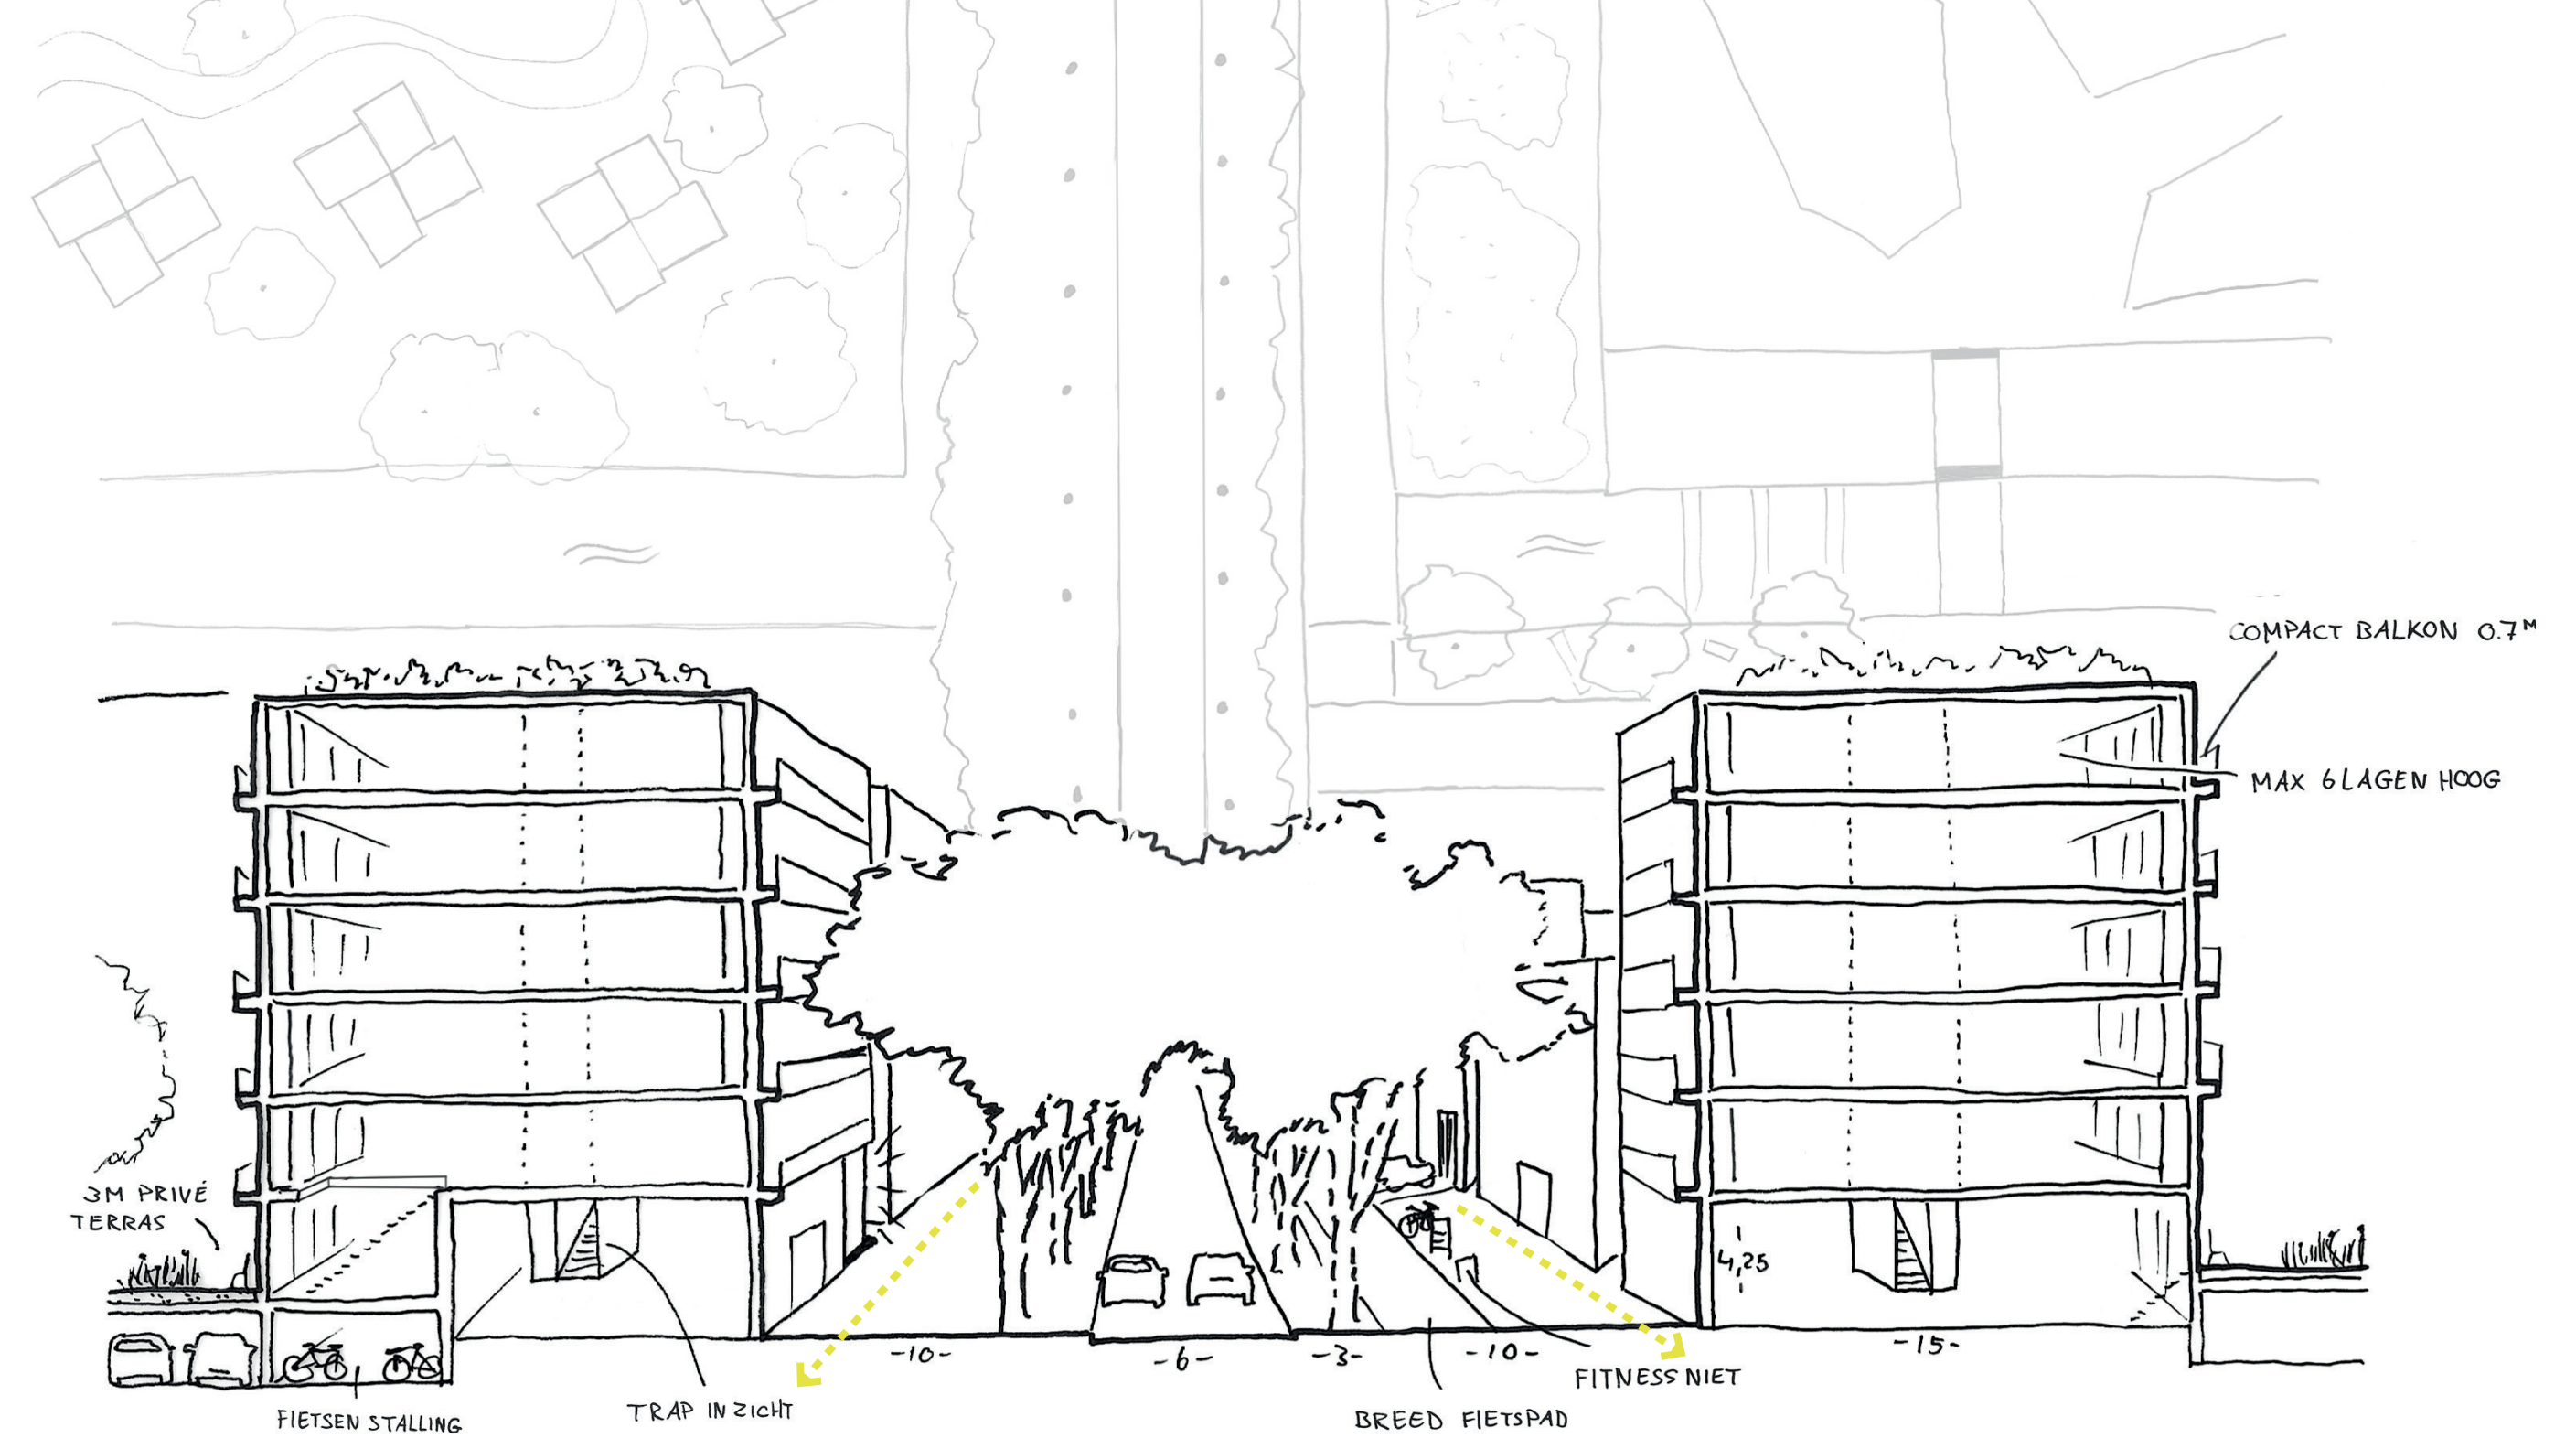

SPORTGRID ROTTERDAM

van vliegveld naar sportveld

UITWERKING WONEN EN SPORTEN (1:2000)

STEDELIJK WONEN
130 PER HA.

MICROWONEN - STARTERSVILLA
65 PER HA.

PRINCIPE PROFIELEN

A A' PROFIEL HOOFDAS 29 METER

B B' PROFIEL FITNESSSTRAAT 21 METER