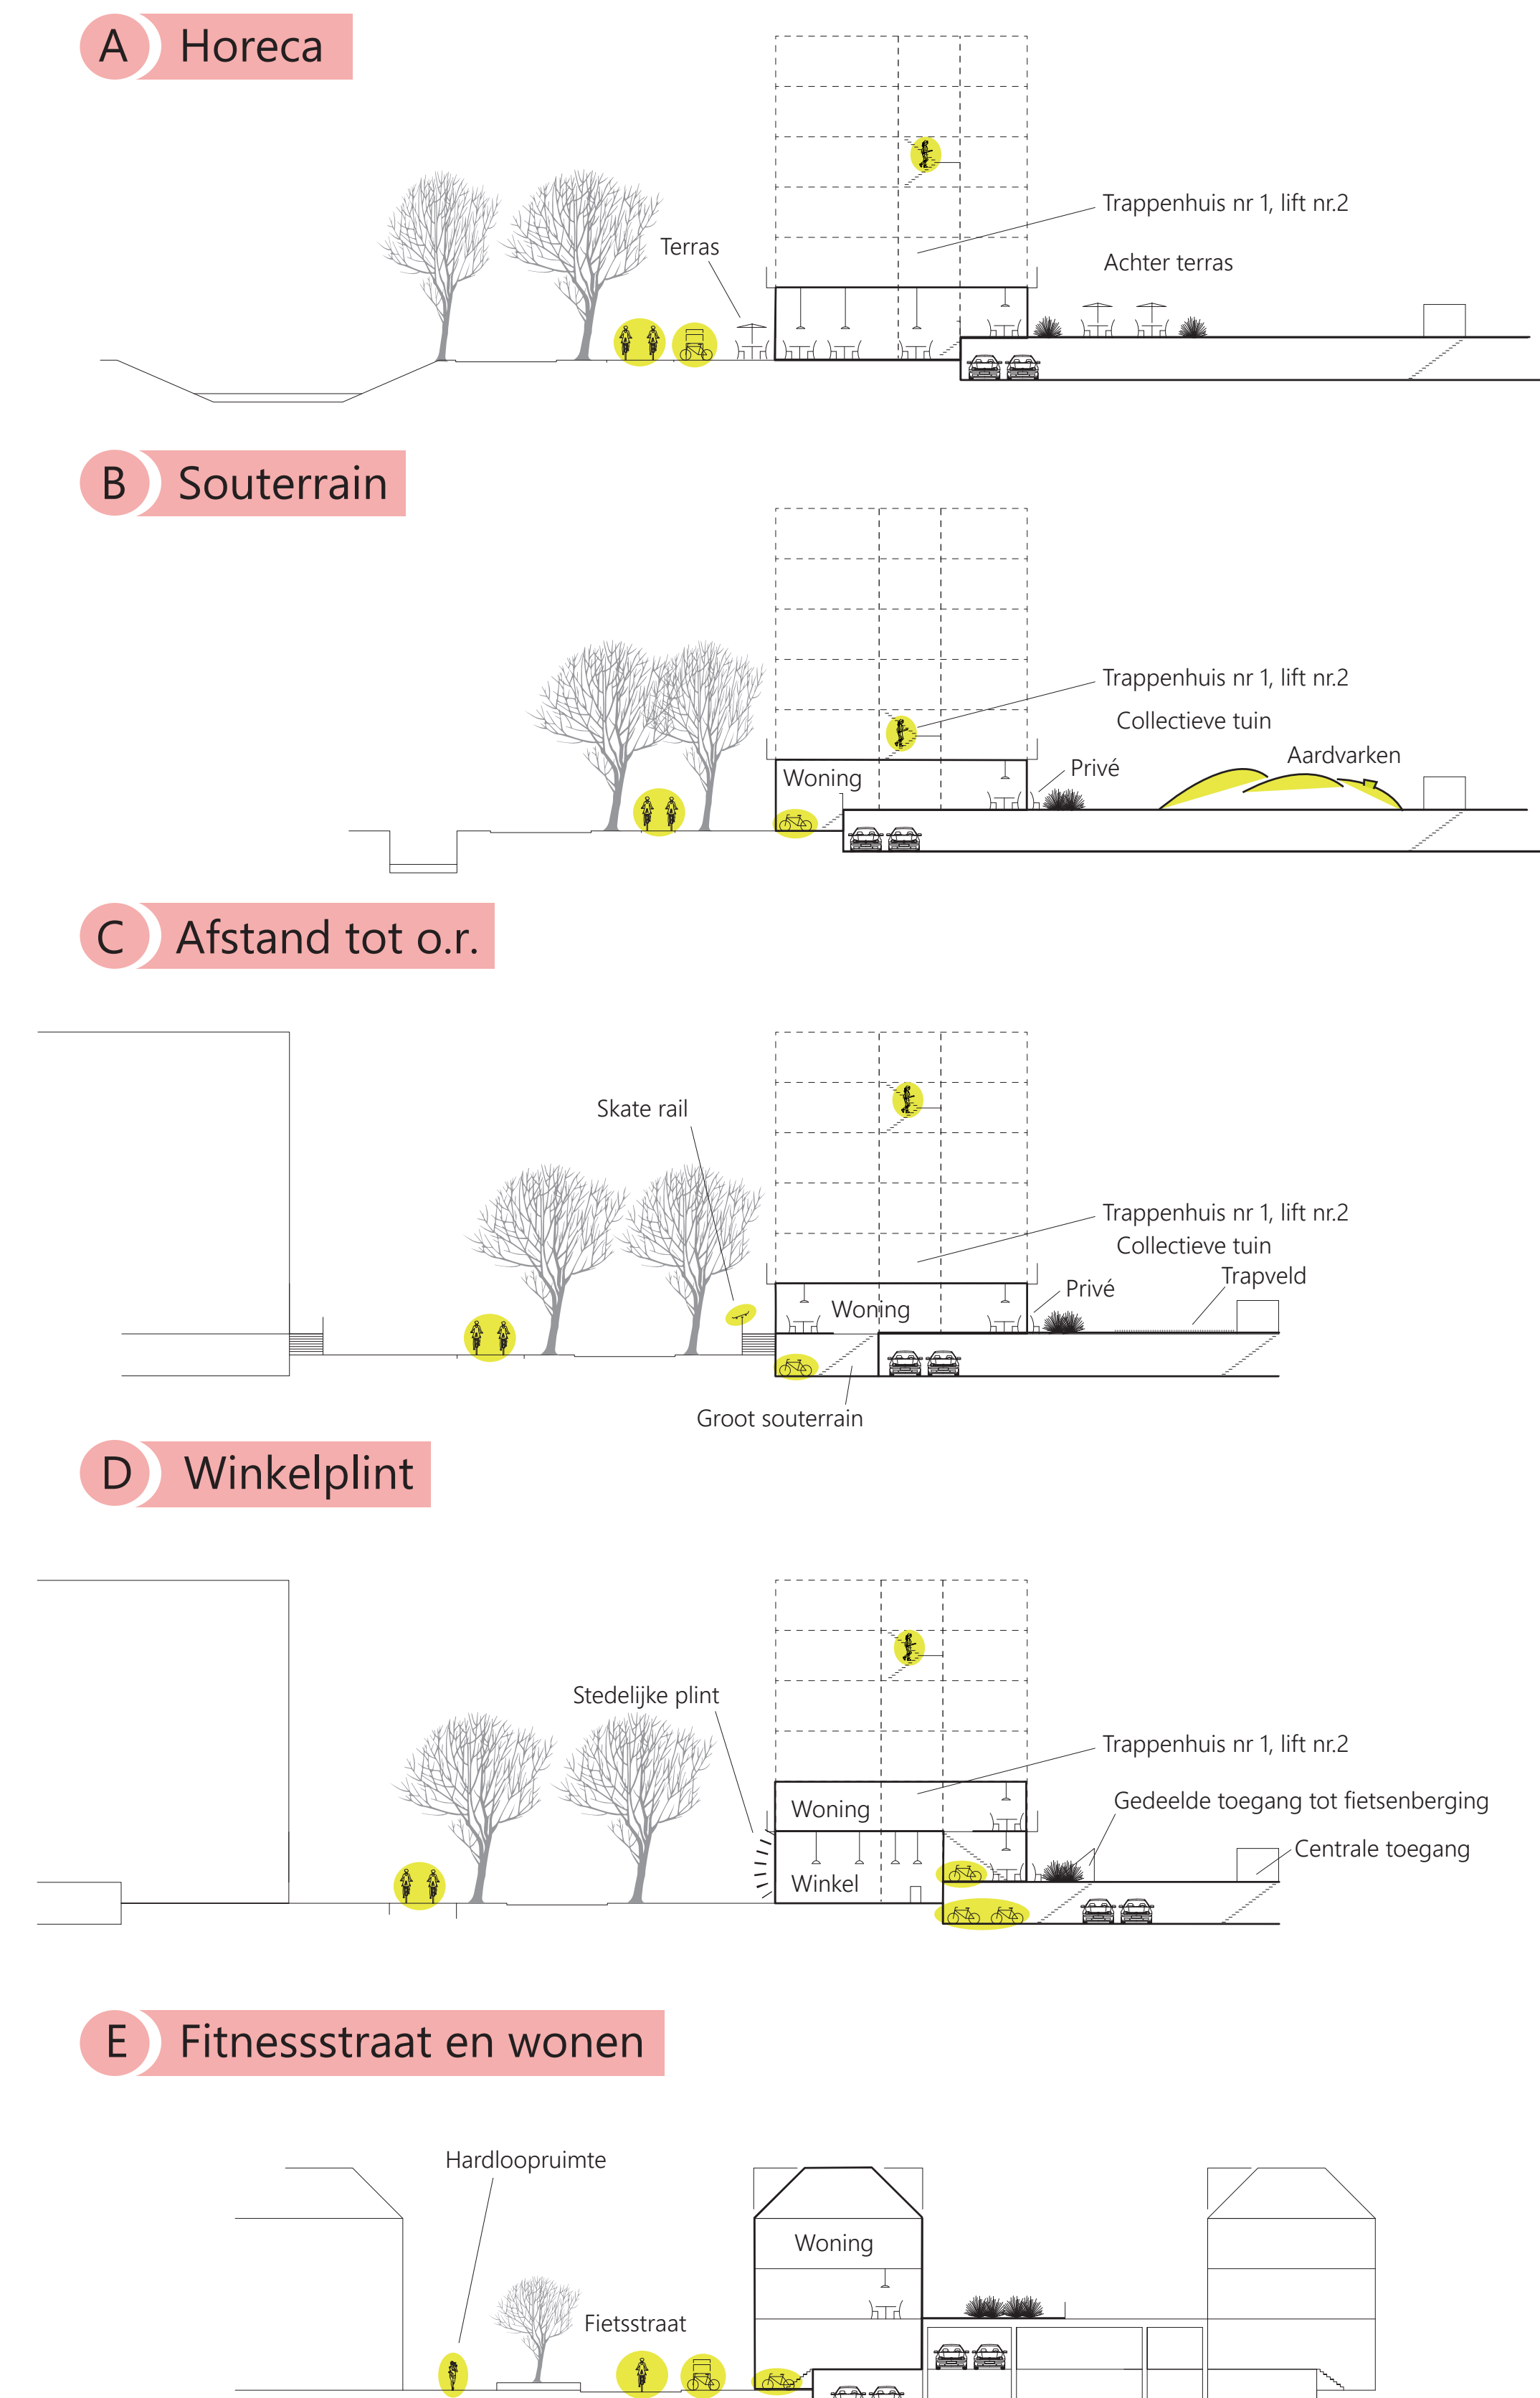

SPORTGRID ROTTERDAM

van vliegveld naar sportveld

RAAMWERK SPORTGRID BEWEGING VOOROP

BOUWHOOGTES

(FIETS) PARKEREN

SPORTTRACKS

REFERENTIES

C C' DOORSNEDEN PLANGEBIED

SPORTGRID ROTTERDAM

van vliegveld naar sportveld

UITWERKING WONEN EN SPORTEN (1:2000)

STEDELIJK WONEN
130 PER HA.

MICROWONEN - STARTERSVILLA
65 PER HA.

PRINCIPE PROFIELEN

A A' PROFIEL HOOFDAS 29 METER

B B' PROFIEL FITNESSSTRAAT 21 METER