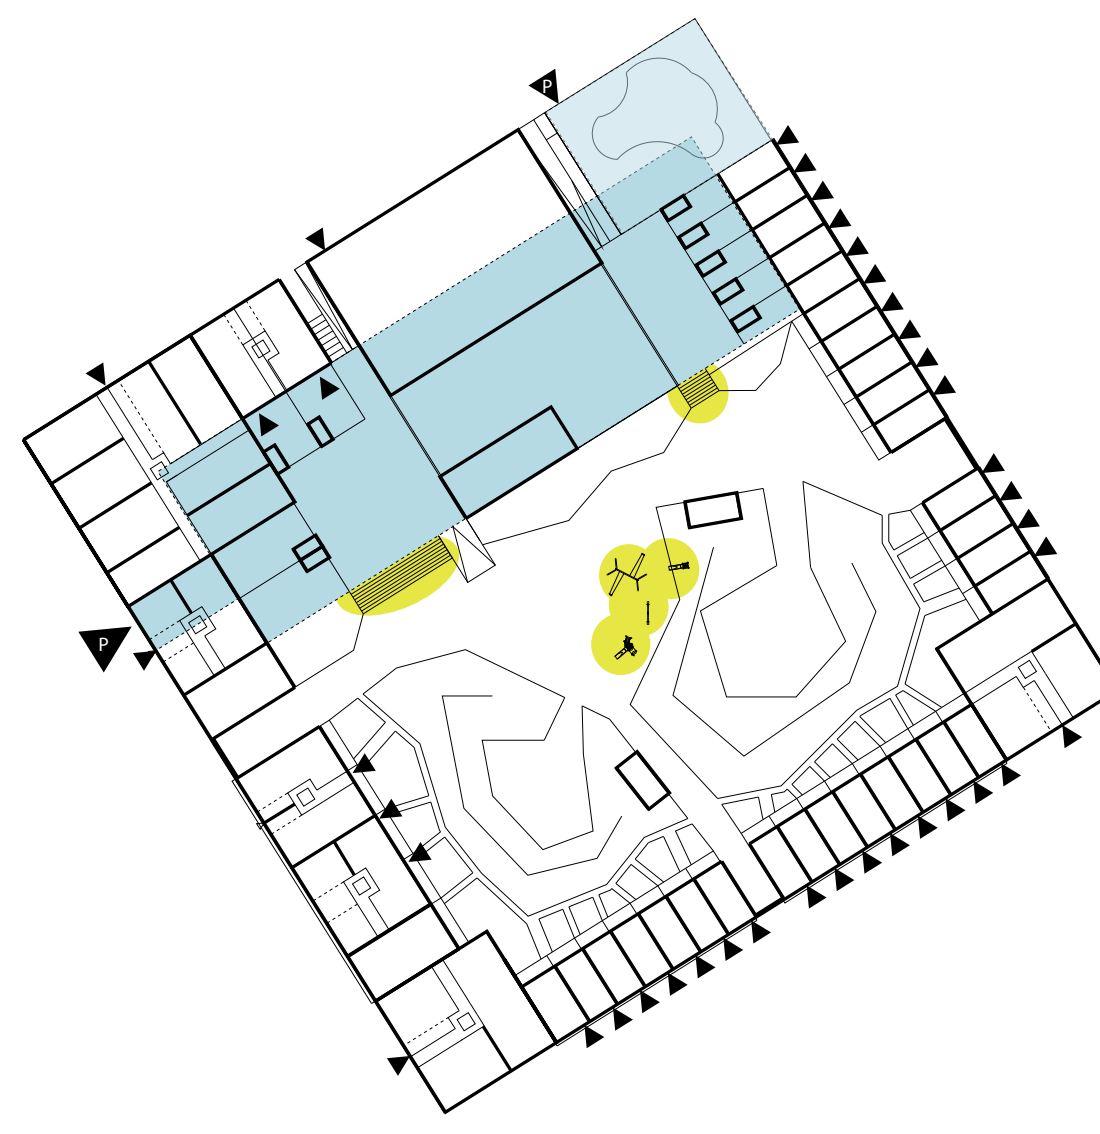

SPORTGRID ROTTERDAM

van vliegveld naar sportveld

RAAMWERK SPORTGRID BEWEGING VOOROP

BOUWHOOGTES

(FIETS) PARKEREN

SPORTTRACKS

REFERENTIES

C C' DOORSNEDEN PLANGEBIED

SPORTGRID ROTTERDAM

van vliegveld naar sportveld

UITWERKING WONEN EN SPORTEN (1:2000)

STEDELIJK WONEN
130 PER HA.

MICROWONEN - STARTERSVILLA
65 PER HA.

PRINCIPE PROFIELEN

A A' PROFIEL HOOFDAS 29 METER

B B' PROFIEL FITNESSSTRAAT 21 METER