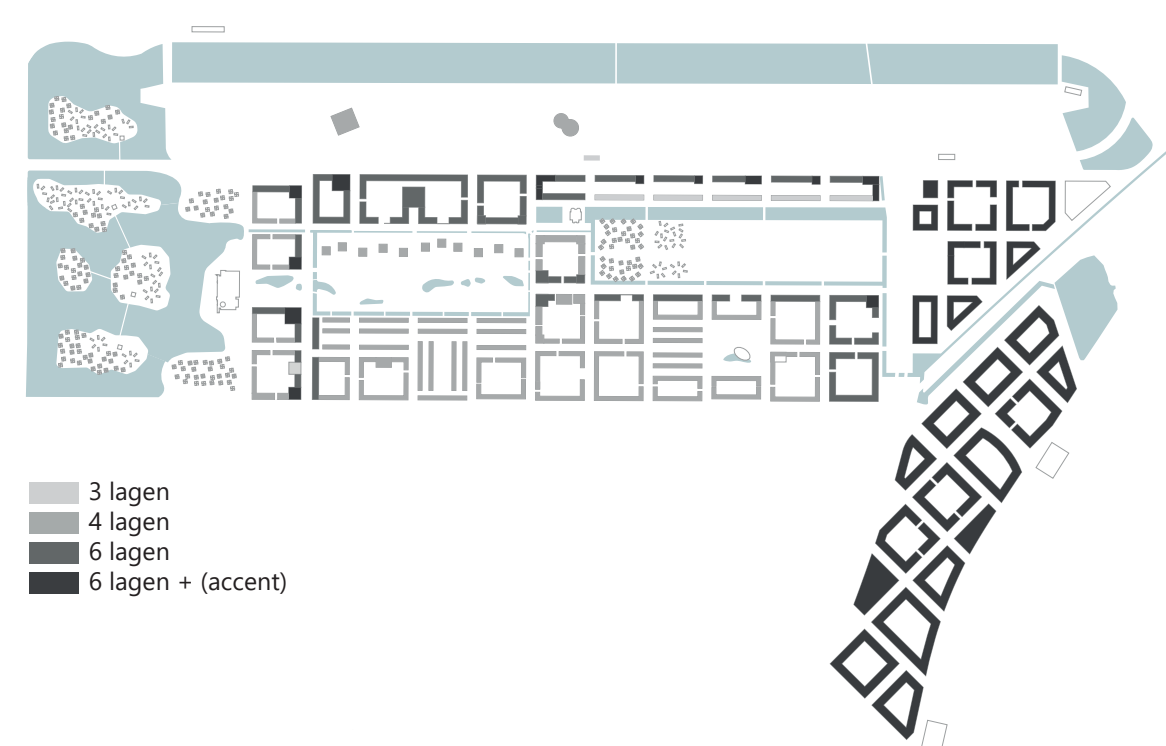

SPORTGRID ROTTERDAM

van vliegveld naar sportveld

RAAMWERK SPORTGRID BEWEGING VOOROP

BOUWHOOGTES

(FIETS) PARKEREN

SPORTTRACKS

REFERENTIES

C C' DOORSNEDEN PLANGEBIED

SPORTGRID ROTTERDAM

van vliegveld naar sportveld

UITWERKING WONEN EN SPORTEN (1:2000)

STEDELIJK WONEN
130 PER HA.

MICROWONEN - STARTERSVILLA
65 PER HA.

PRINCIPE PROFIELEN

A A' PROFIEL HOOFDAS 29 METER

B B' PROFIEL FITNESSSTRAAT 21 METER