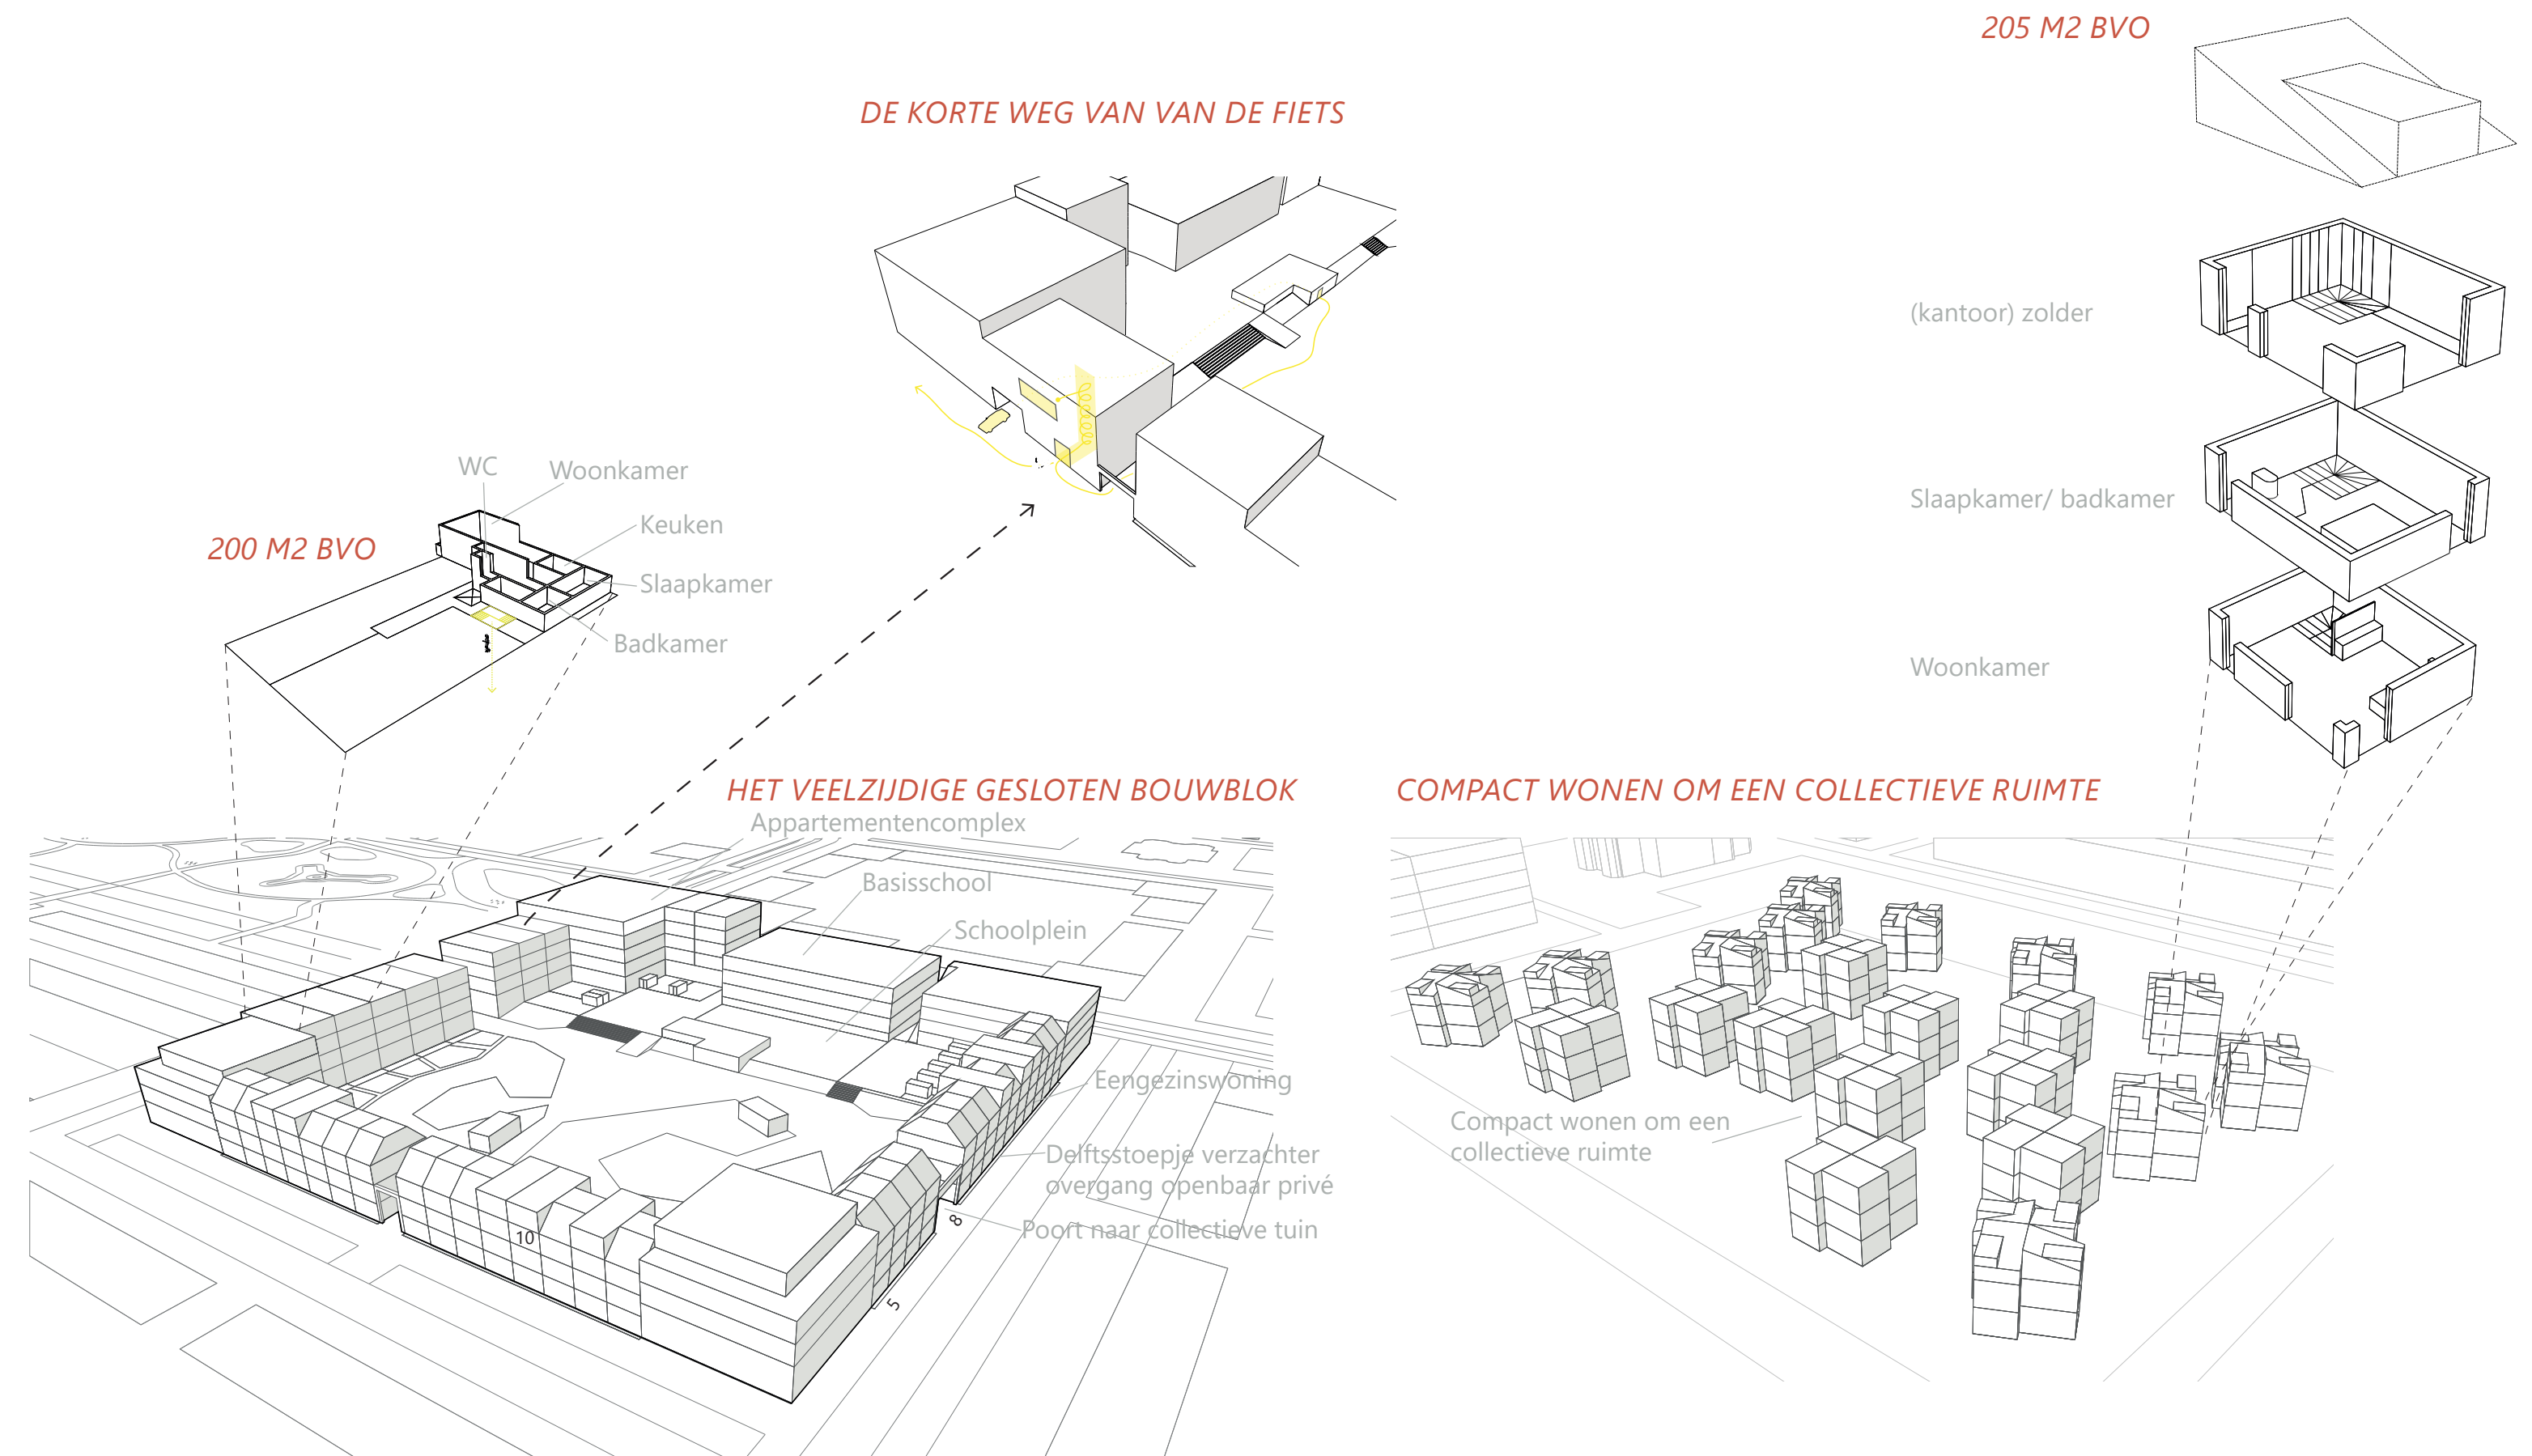

SPORTGRID ROTTERDAM

van vliegveld naar sportveld

RAAMWERK SPORTGRID BEWEGING VOOROP

BOUWHOOGTES

(FIETS) PARKEREN

SPORTTRACKS

REFERENTIES

C C' DOORSNEDEN PLANGEBIED

SPORTGRID ROTTERDAM

van vliegveld naar sportveld

UITWERKING WONEN EN SPORTEN (1:2000)

STEDELIJK WONEN
130 PER HA.

MICROWONEN - STARTERSVILLA
65 PER HA.

PRINCIPE PROFIELEN

A A' PROFIEL HOOFDAS 29 METER

B B' PROFIEL FITNESSSTRAAT 21 METER