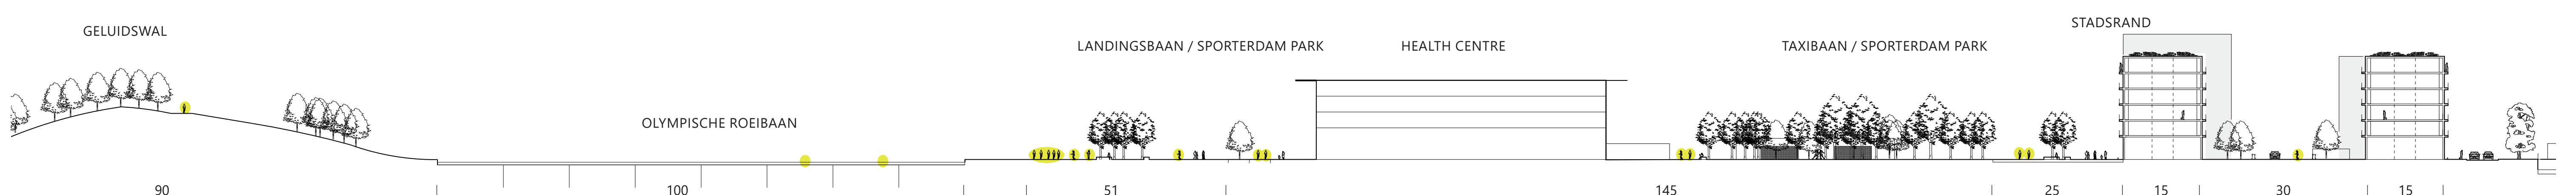

SPORTGRID ROTTERDAM

van vliegveld naar sportveld

RAAMWERK SPORTGRID BEWEGING VOOROP

BOUWHOOGTES

(FIETS) PARKEREN

SPORTTRACKS

REFERENTIES

C C' DOORSNEDEN PLANGEBIED

SPORTGRID ROTTERDAM

van vliegveld naar sportveld

UITWERKING WONEN EN SPORTEN (1:2000)

STEDELIJK WONEN
130 PER HA.

MICROWONEN - STARTERSVILLA
65 PER HA.

PRINCIPE PROFIELEN

A A' PROFIEL HOOFDAS 29 METER

B B' PROFIEL FITNESSSTRAAT 21 METER