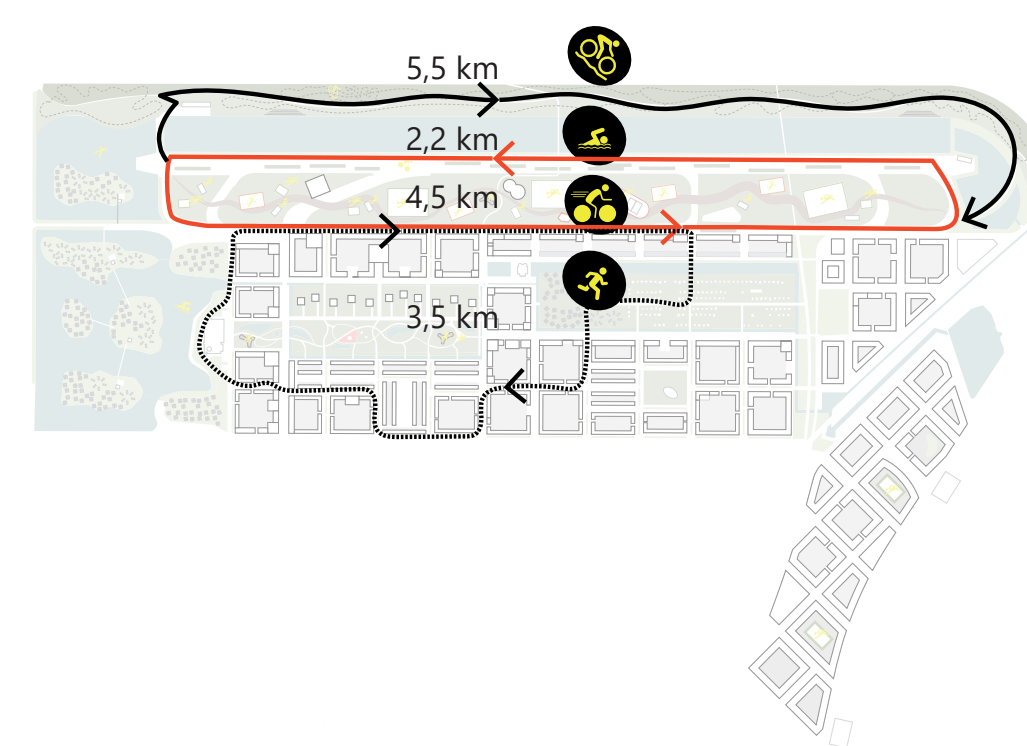

SPORTGRID ROTTERDAM

van vliegveld naar sportveld

RAAMWERK SPORTGRID BEWEGING VOOROP

BOUWHOOGTES

(FIETS) PARKEREN

SPORTTRACKS

REFERENTIES

C C' DOORSNEDEN PLANGEBIED

SPORTGRID ROTTERDAM

van vliegveld naar sportveld

UITWERKING WONEN EN SPORTEN (1:2000)

STEDELIJK WONEN
130 PER HA.

MICROWONEN - STARTERSVILLA
65 PER HA.

PRINCIPE PROFIELEN

A A' PROFIEL HOOFDAS 29 METER

B B' PROFIEL FITNESSSTRAAT 21 METER