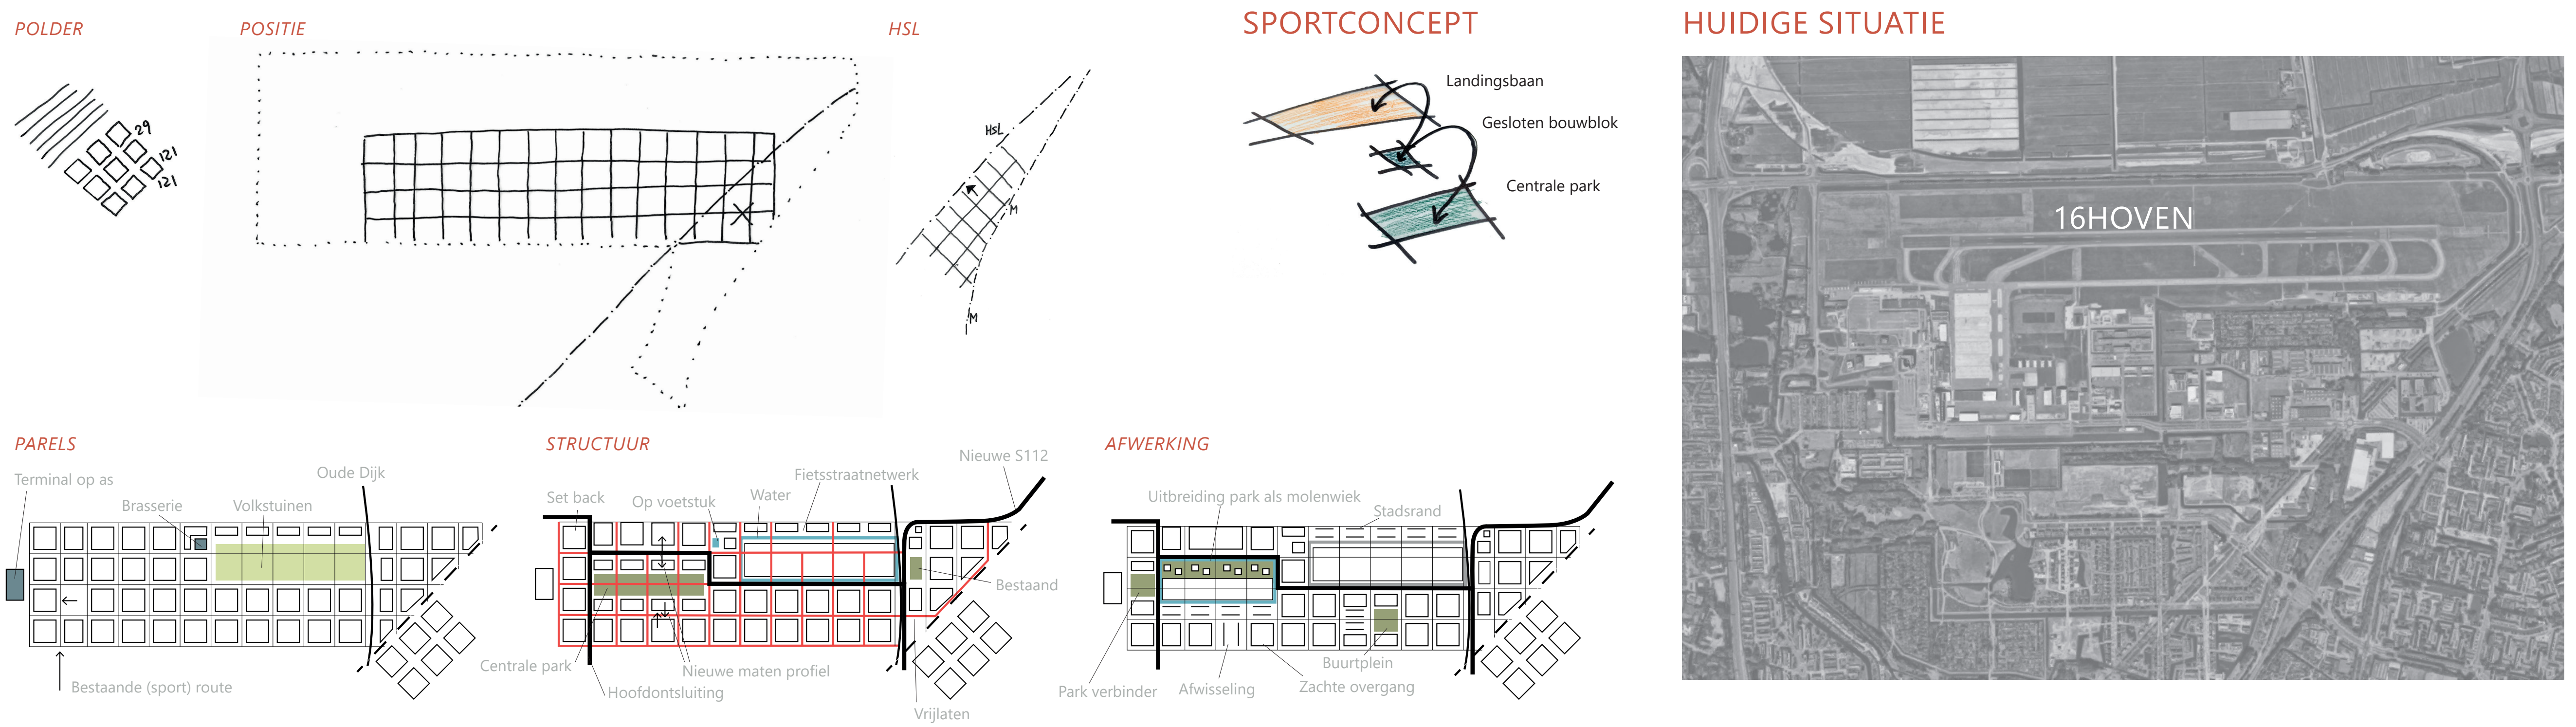

SPORTGRID ROTTERDAM

van vliegveld naar sportveld

RAAMWERK SPORTGRID BEWEGING VOOROP

BOUWHOOGTES

(FIETS) PARKEREN

SPORTTRACKS

REFERENTIES

C C' DOORSNEDEN PLANGEBIED

SPORTGRID ROTTERDAM

van vliegveld naar sportveld

UITWERKING WONEN EN SPORTEN (1:2000)

STEDELIJK WONEN
130 PER HA.

MICROWONEN - STARTERSVILLA
65 PER HA.

PRINCIPE PROFIELEN

A A' PROFIEL HOOFDAS 29 METER

B B' PROFIEL FITNESSSTRAAT 21 METER