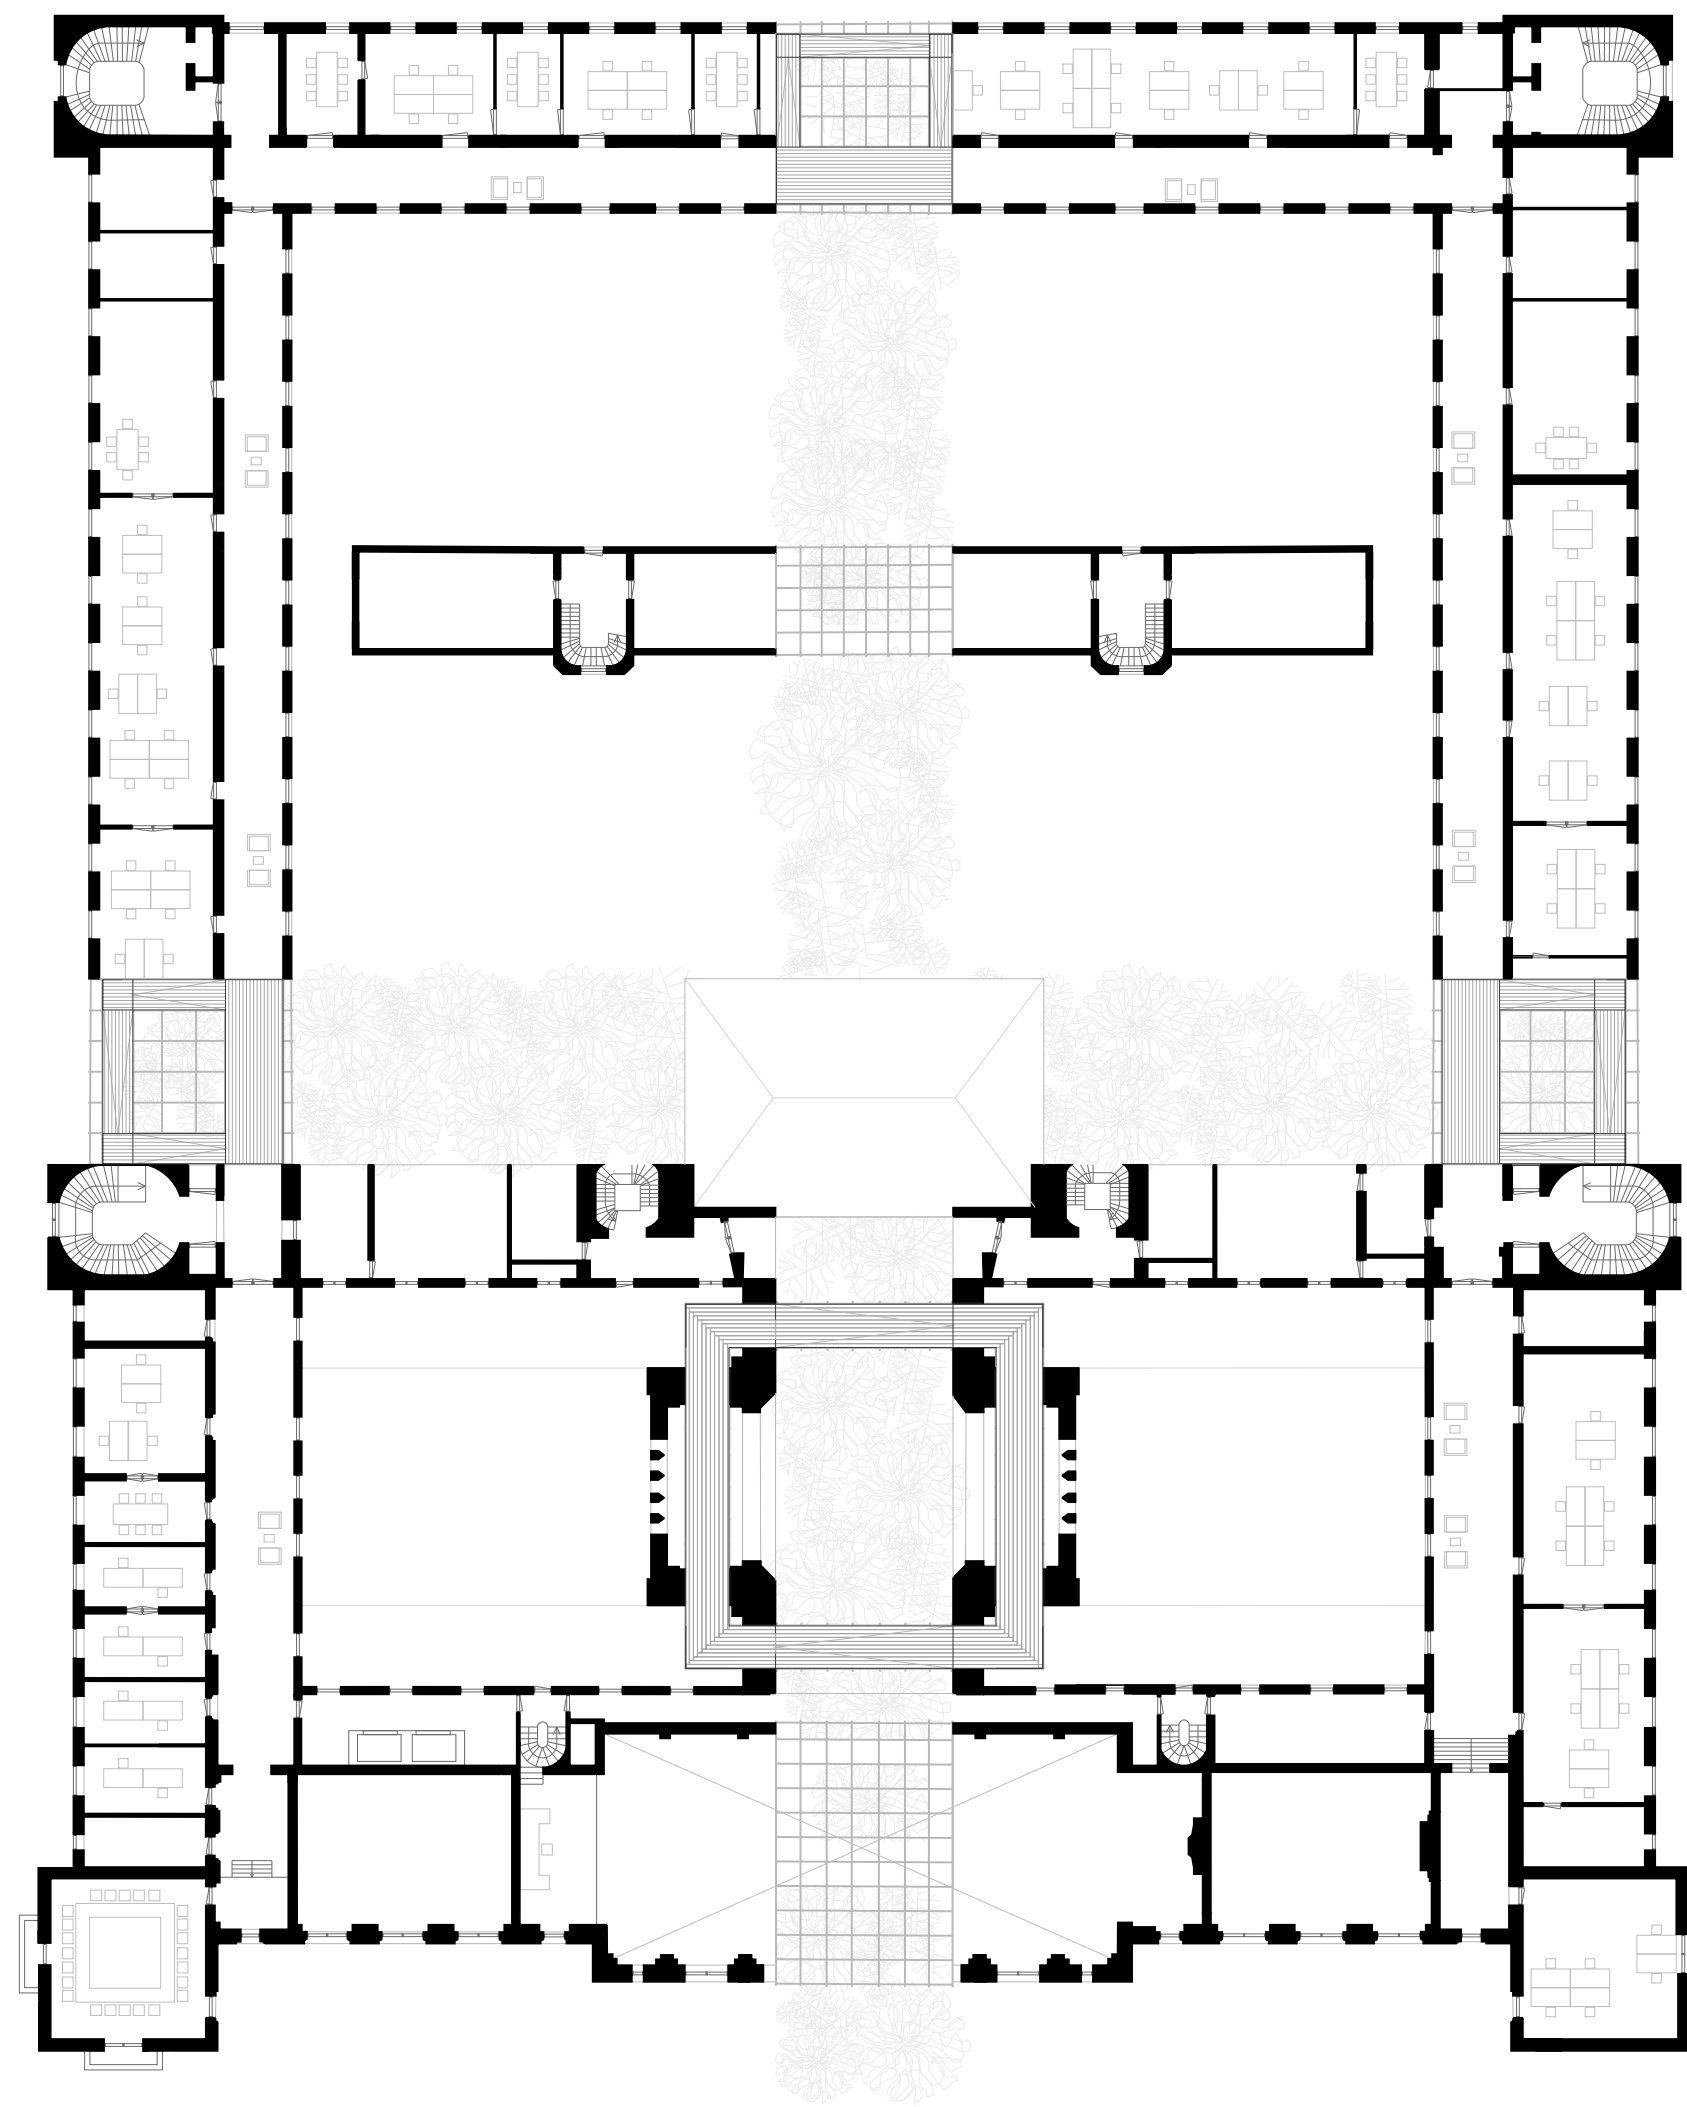

STEM VAN DE AARDE

ANARCHITECTUUR VAN HET STADHUIS

Bram Franken

begane grond 1:500

eerste verdieping 1:500

tweede verdieping 1:500

derde verdieping 1:500

fragment toren 1:50

dwarsdoorsnede 1:200

langsdoorsnede 1:200

fragment raadzaal 1:50