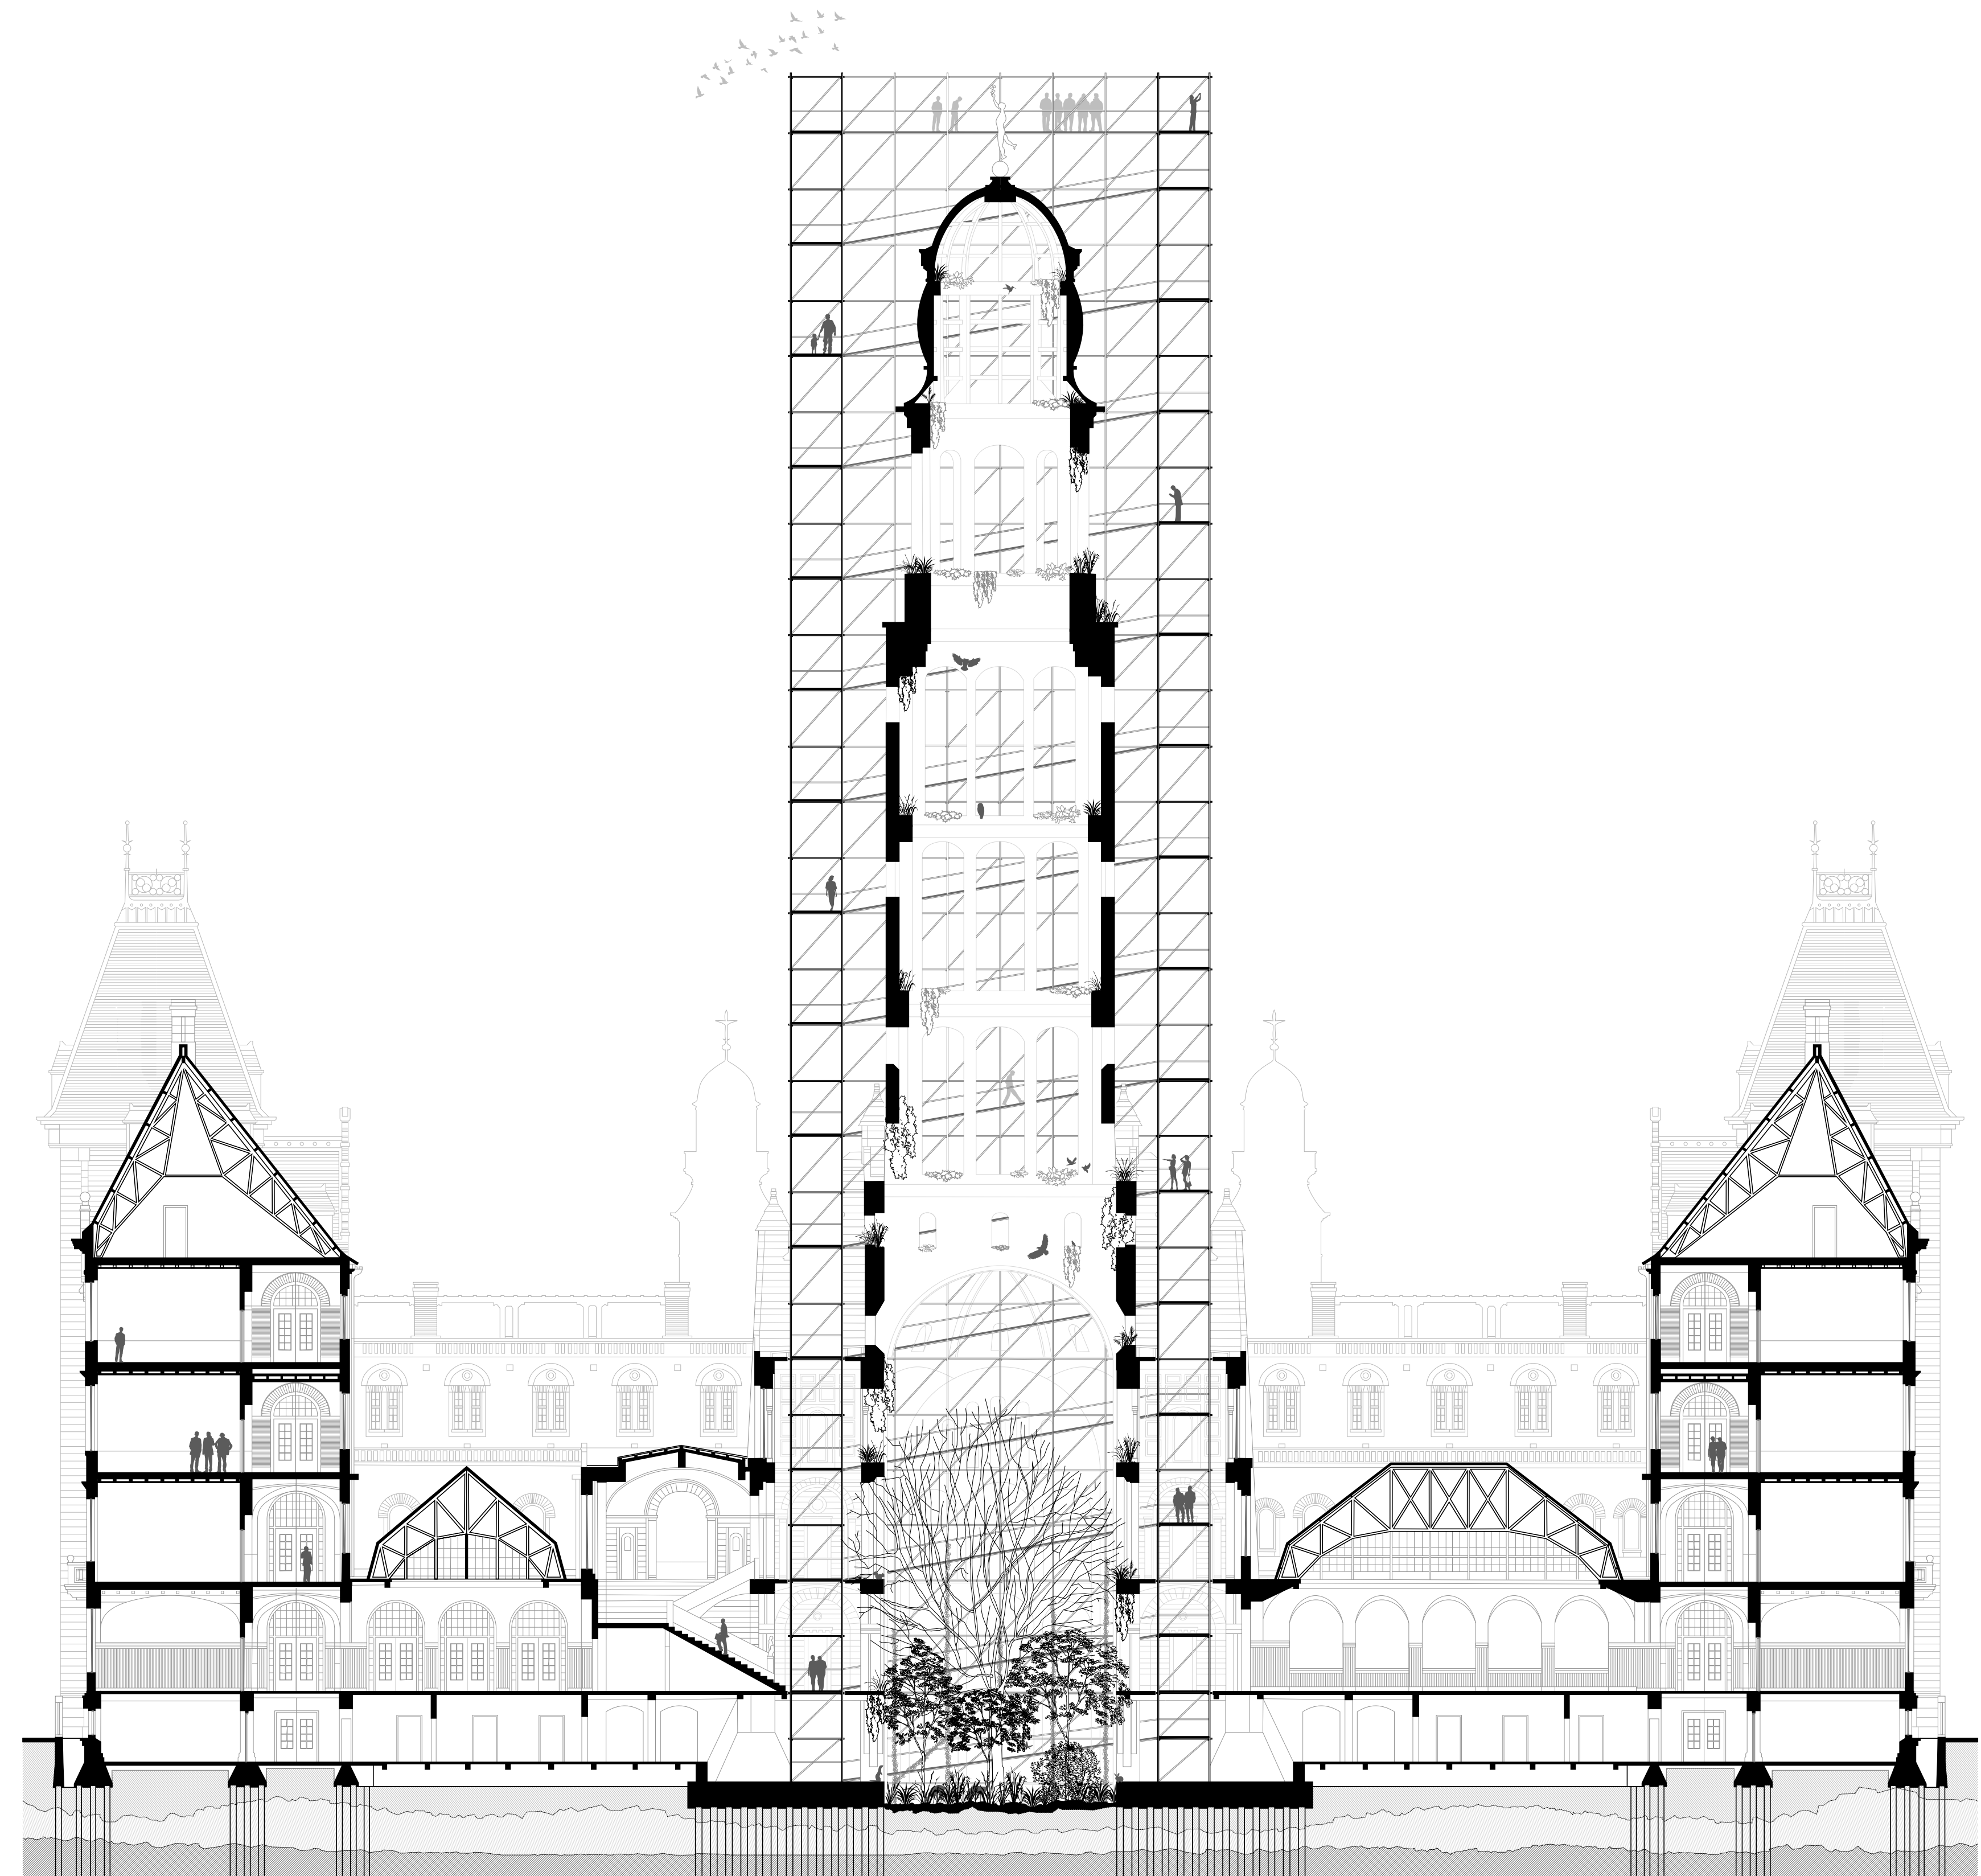

STEM VAN DE AARDE

ANARCHITECTUUR VAN HET STADHUIS

Bram Franken

begane grond 1:500

eerste verdieping 1:500

tweede verdieping 1:500

derde verdieping 1:500

fragment toren 1:50

dwarsdoorsnede 1:200

langsdoorsnede 1:200

fragment raadzaal 1:50