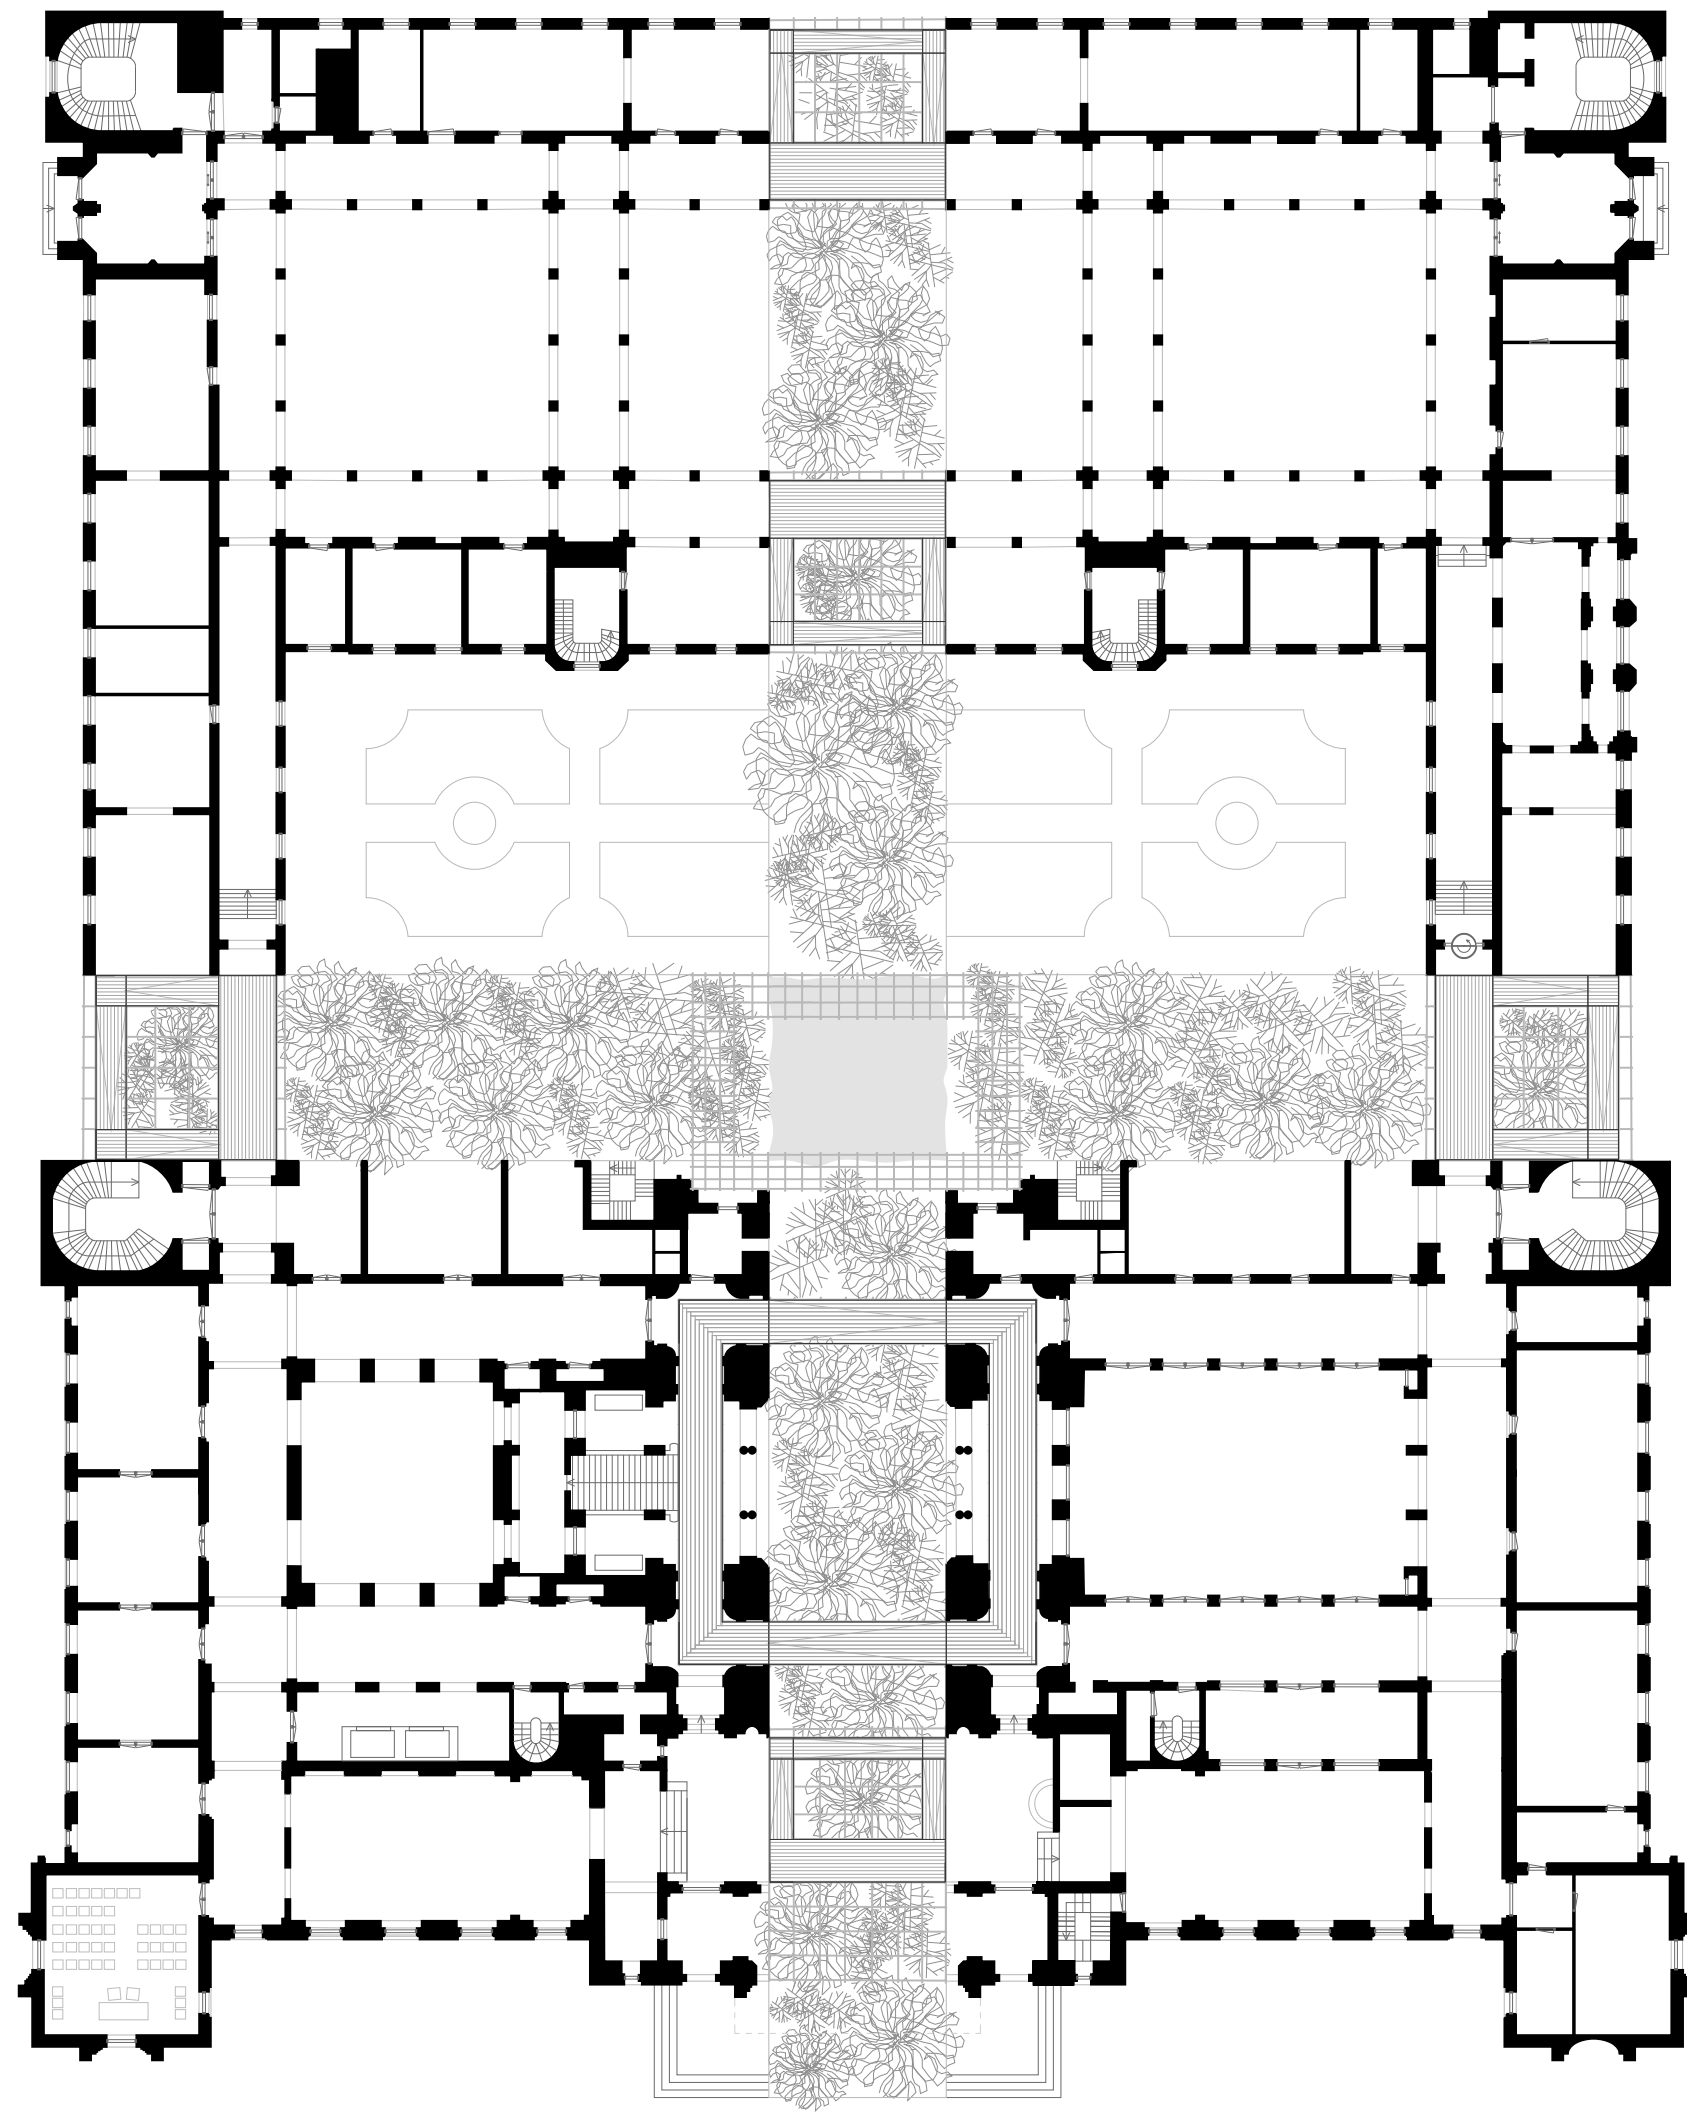

STEM VAN DE AARDE

ANARCHITECTUUR VAN HET STADHUIS

Bram Franken

begane grond 1:500

eerste verdieping 1:500

tweede verdieping 1:500

derde verdieping 1:500

fragment toren 1:50

dwarsdoorsnede 1:200

langsdoorsnede 1:200

fragment raadzaal 1:50