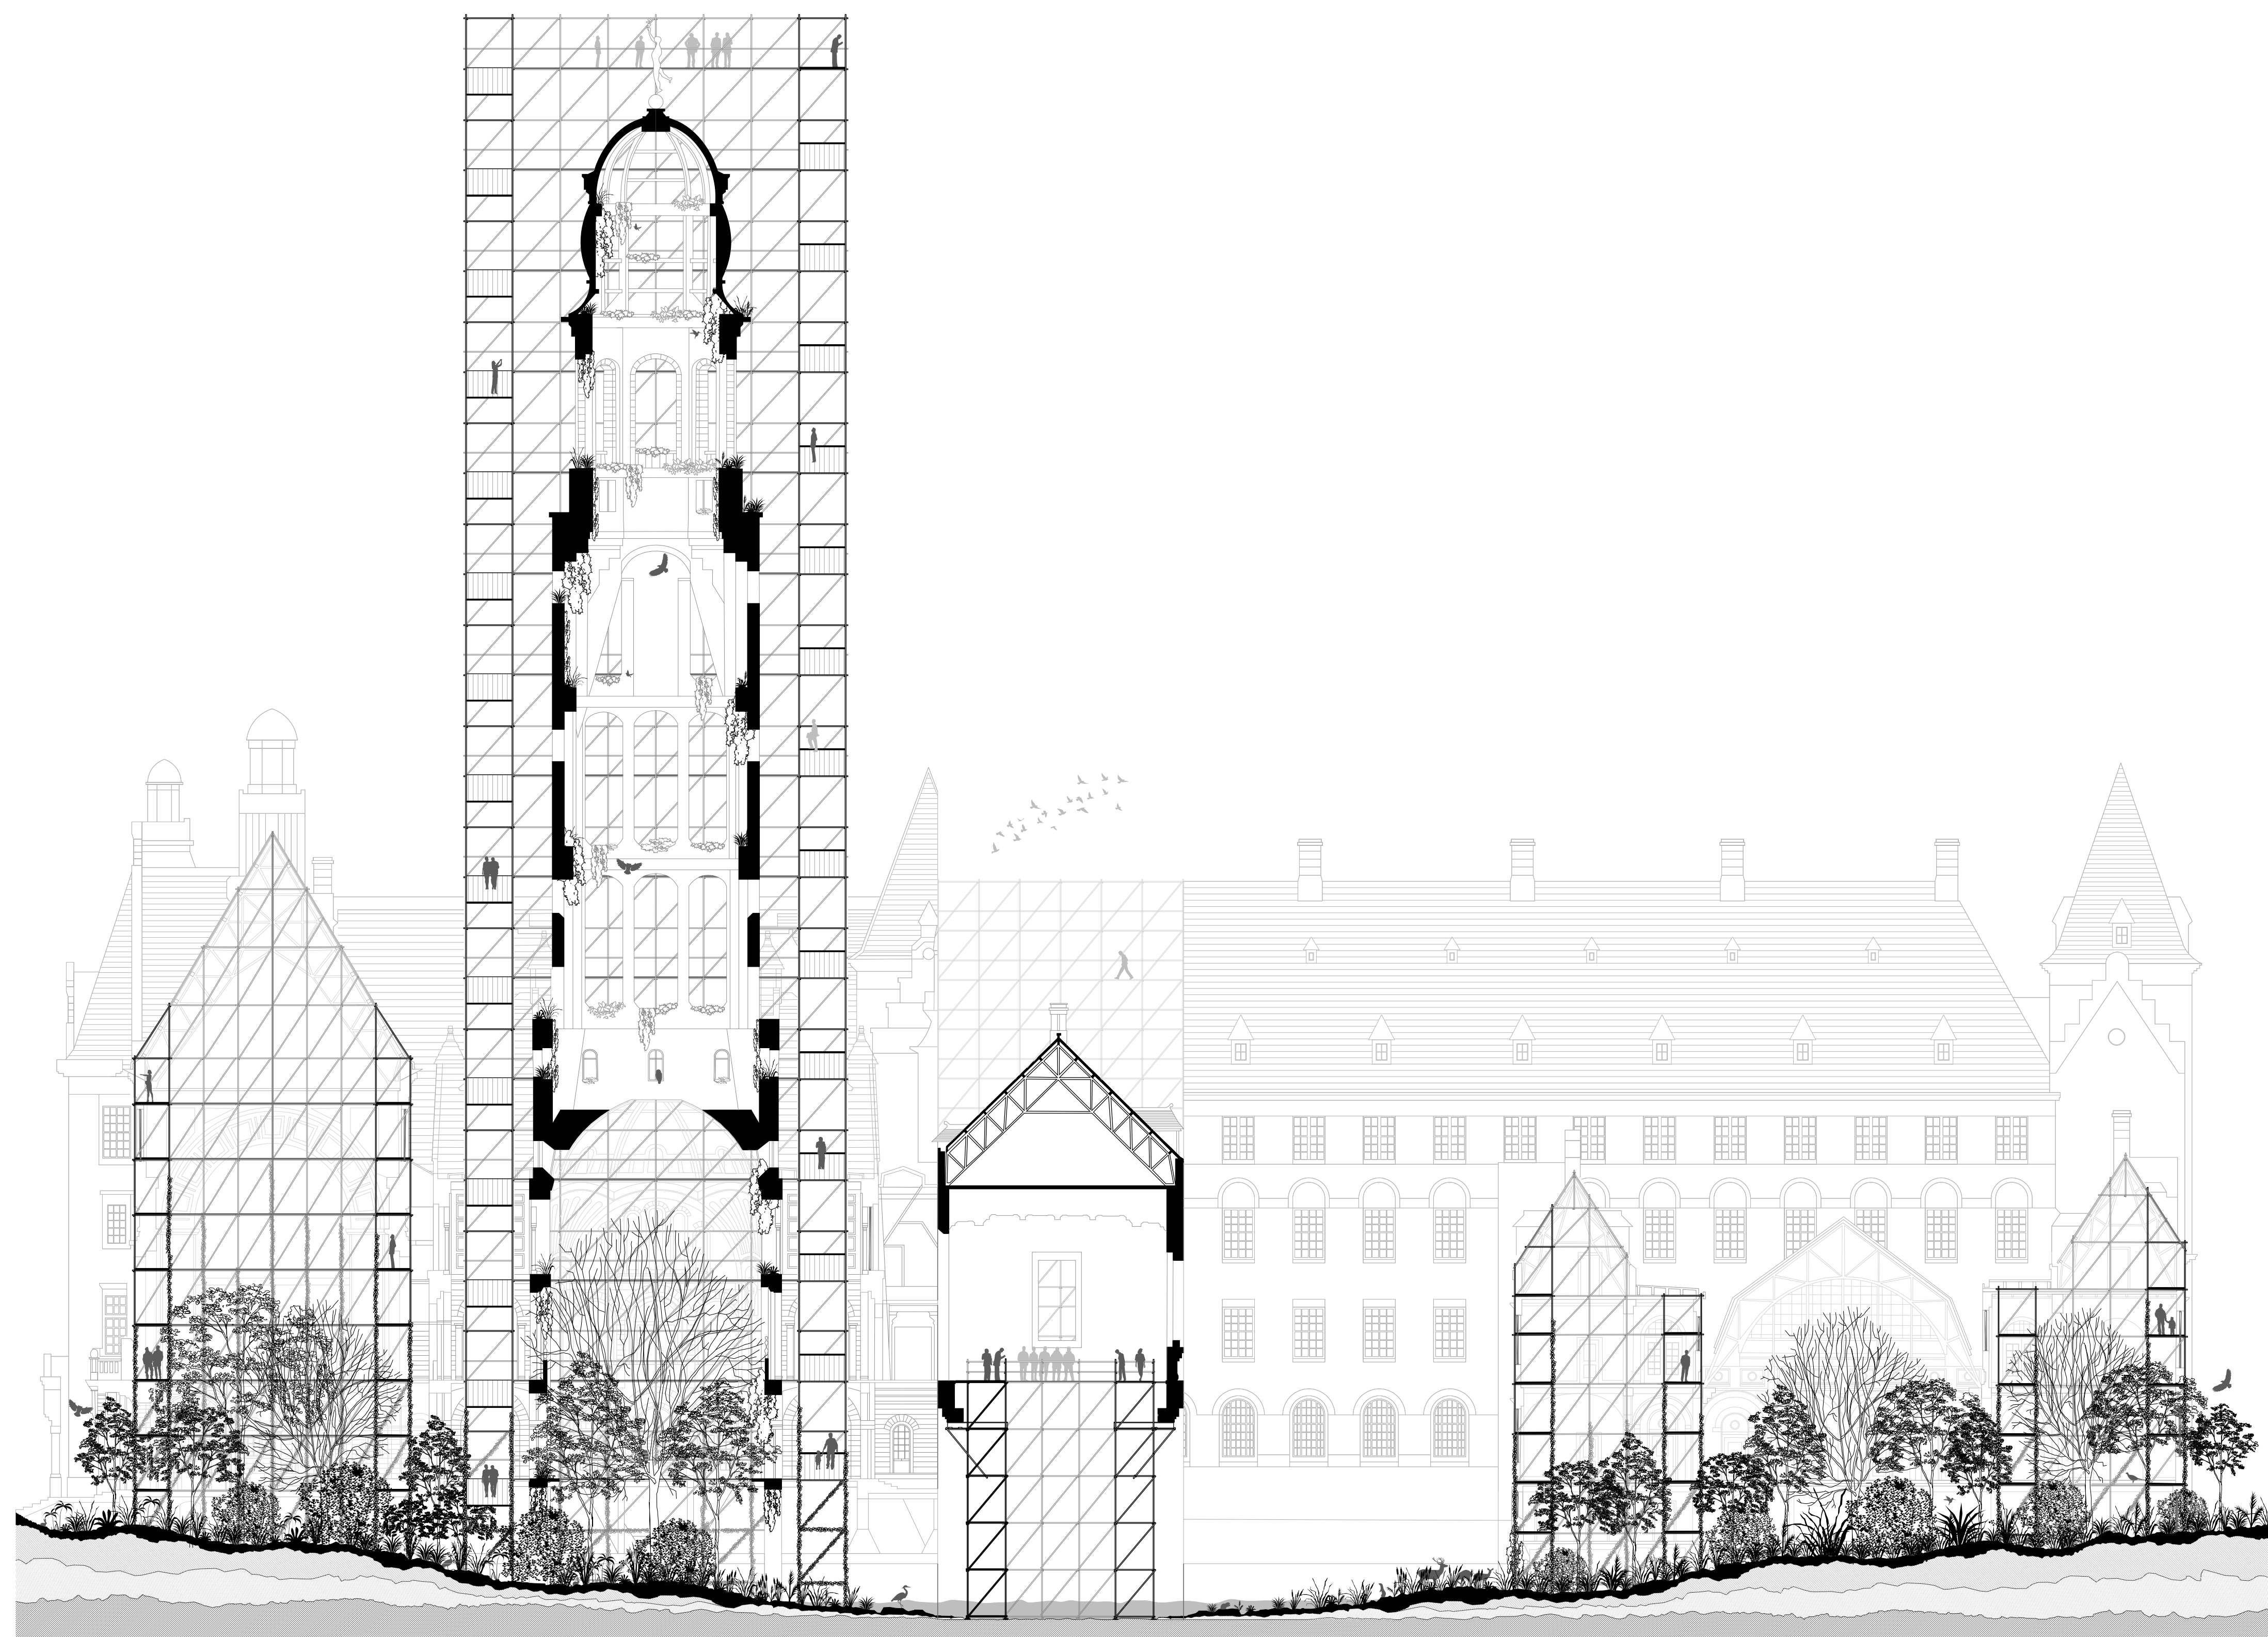

STEM VAN DE AARDE

ANARCHITECTUUR VAN HET STADHUIS

Bram Franken

begane grond 1:500

eerste verdieping 1:500

tweede verdieping 1:500

derde verdieping 1:500

fragment toren 1:50

dwarsdoorsnede 1:200

langsdoorsnede 1:200

fragment raadzaal 1:50