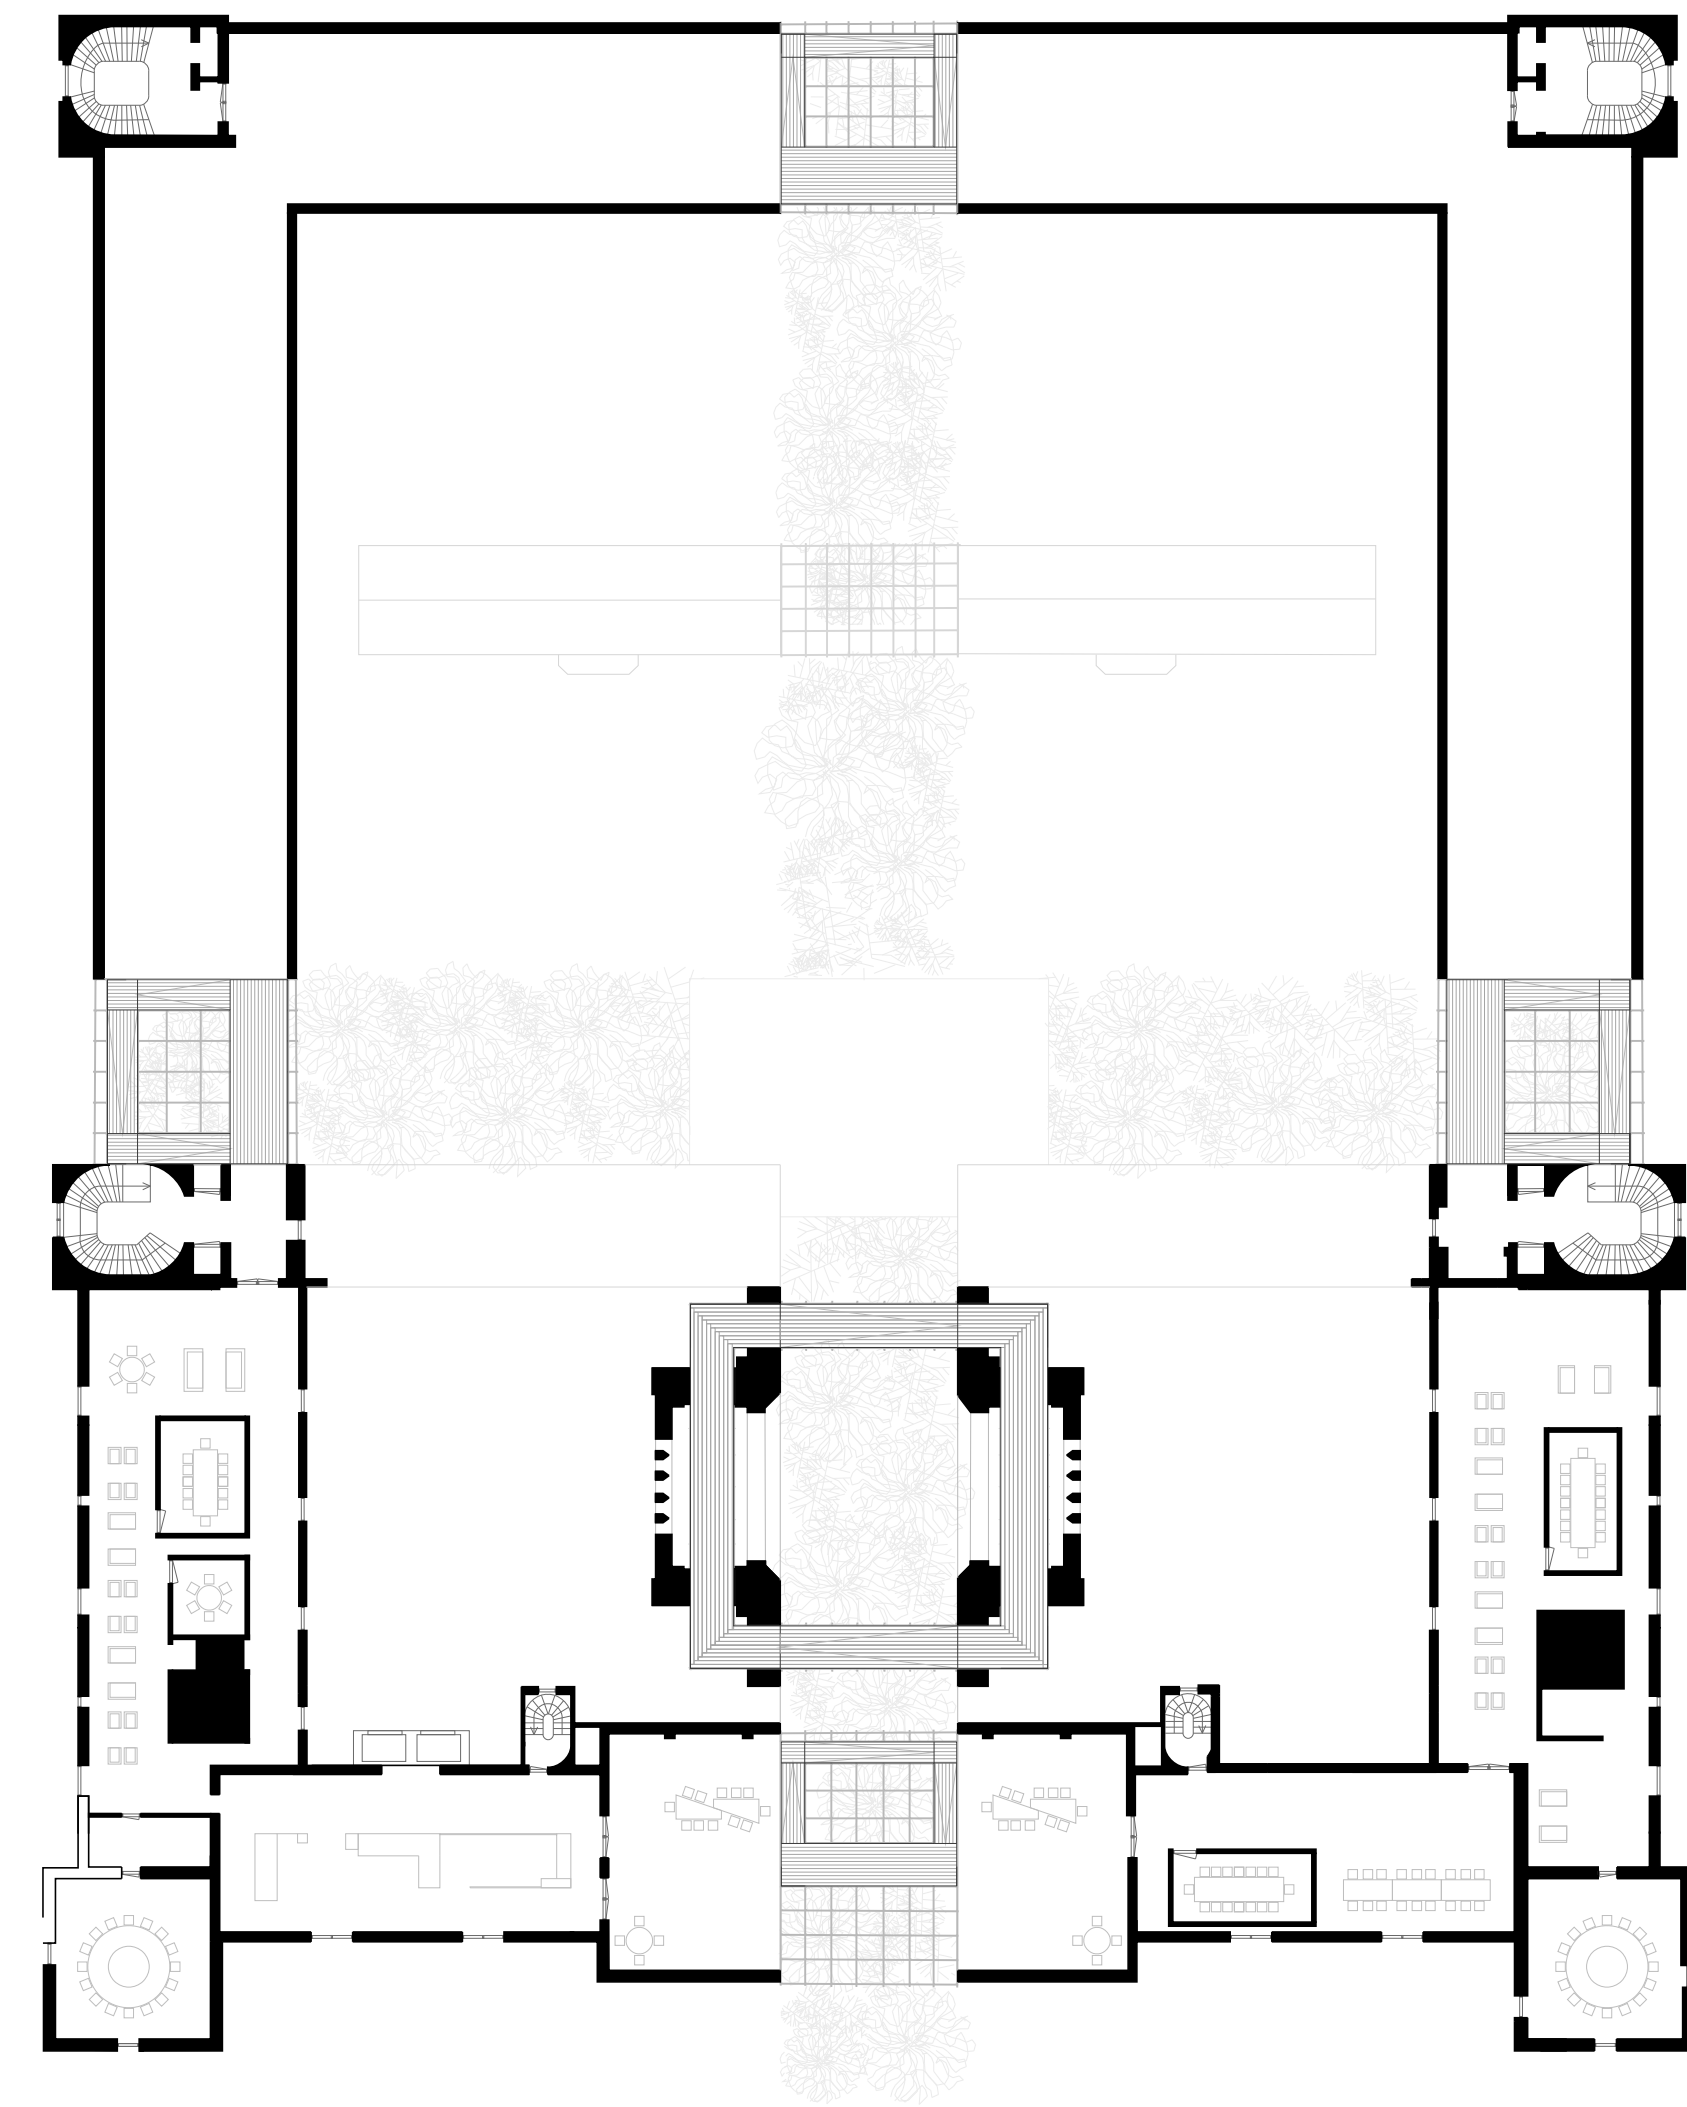

STEM VAN DE AARDE

ANARCHITECTUUR VAN HET STADHUIS

Bram Franken

begane grond 1:500

eerste verdieping 1:500

tweede verdieping 1:500

derde verdieping 1:500

fragment toren 1:50

dwarsdoorsnede 1:200

langsdoorsnede 1:200

fragment raadzaal 1:50