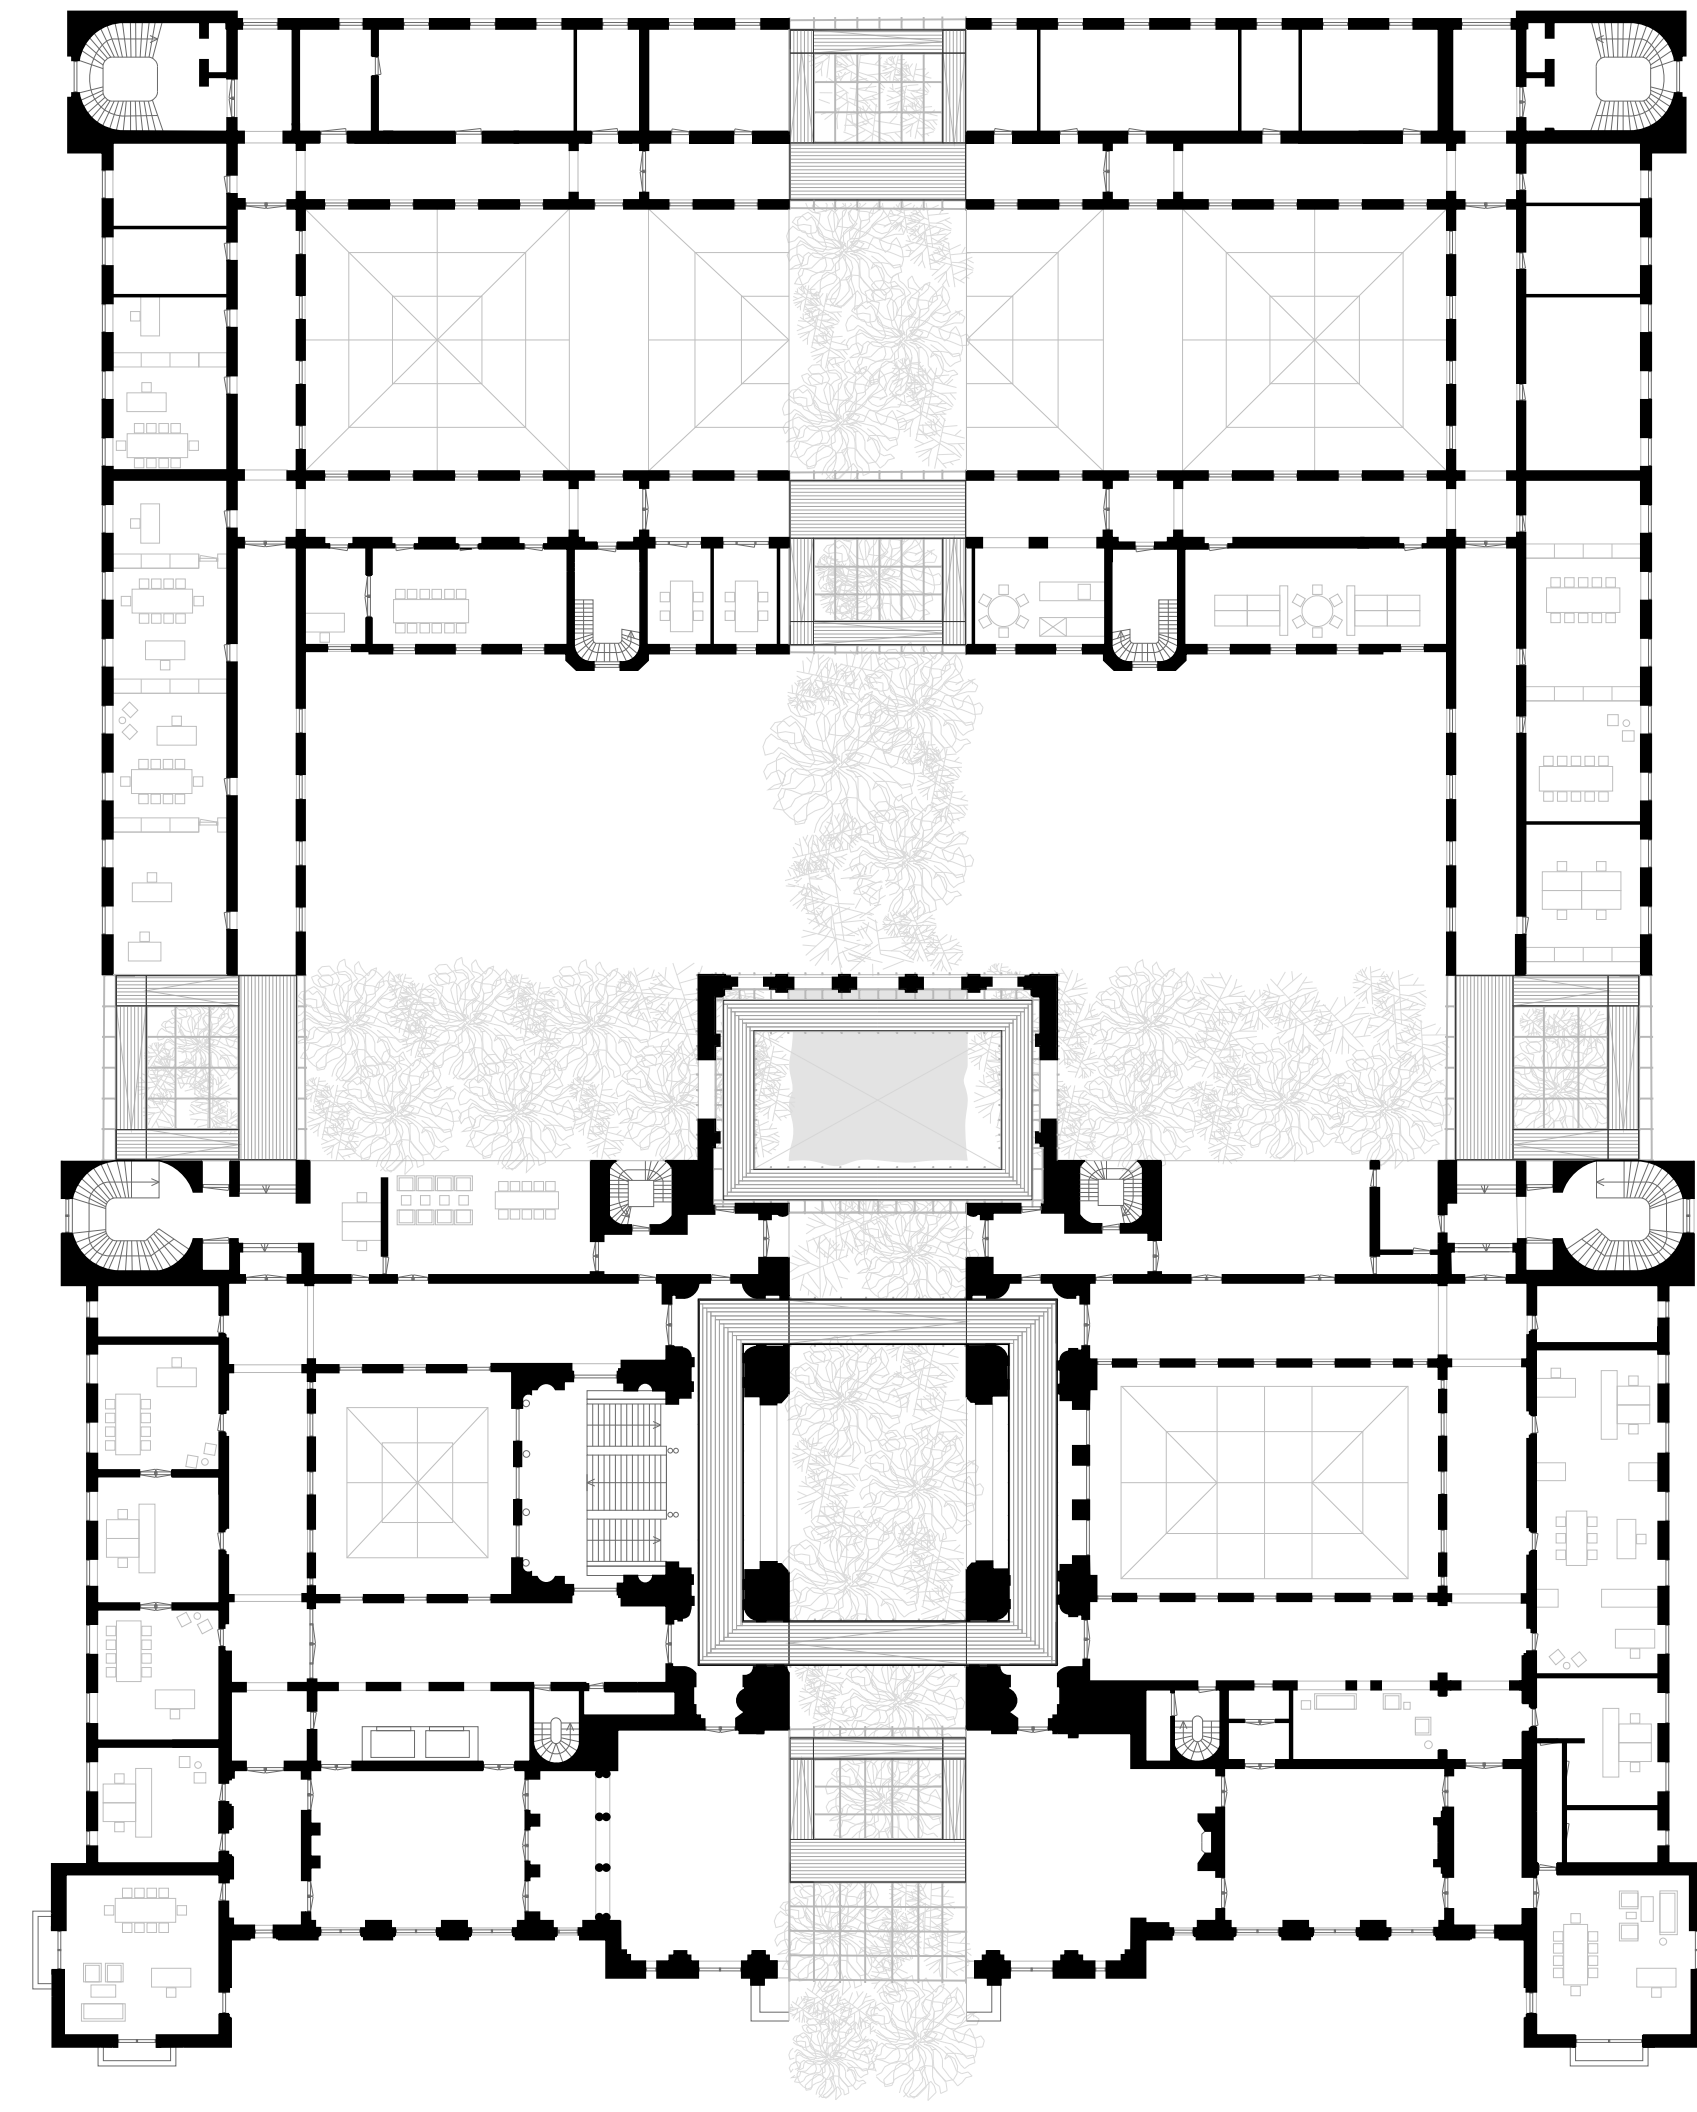

STEM VAN DE AARDE

ANARCHITECTUUR VAN HET STADHUIS

Bram Franken

begane grond 1:500

eerste verdieping 1:500

tweede verdieping 1:500

derde verdieping 1:500

fragment toren 1:50

dwarsdoorsnede 1:200

langsdoorsnede 1:200

fragment raadzaal 1:50