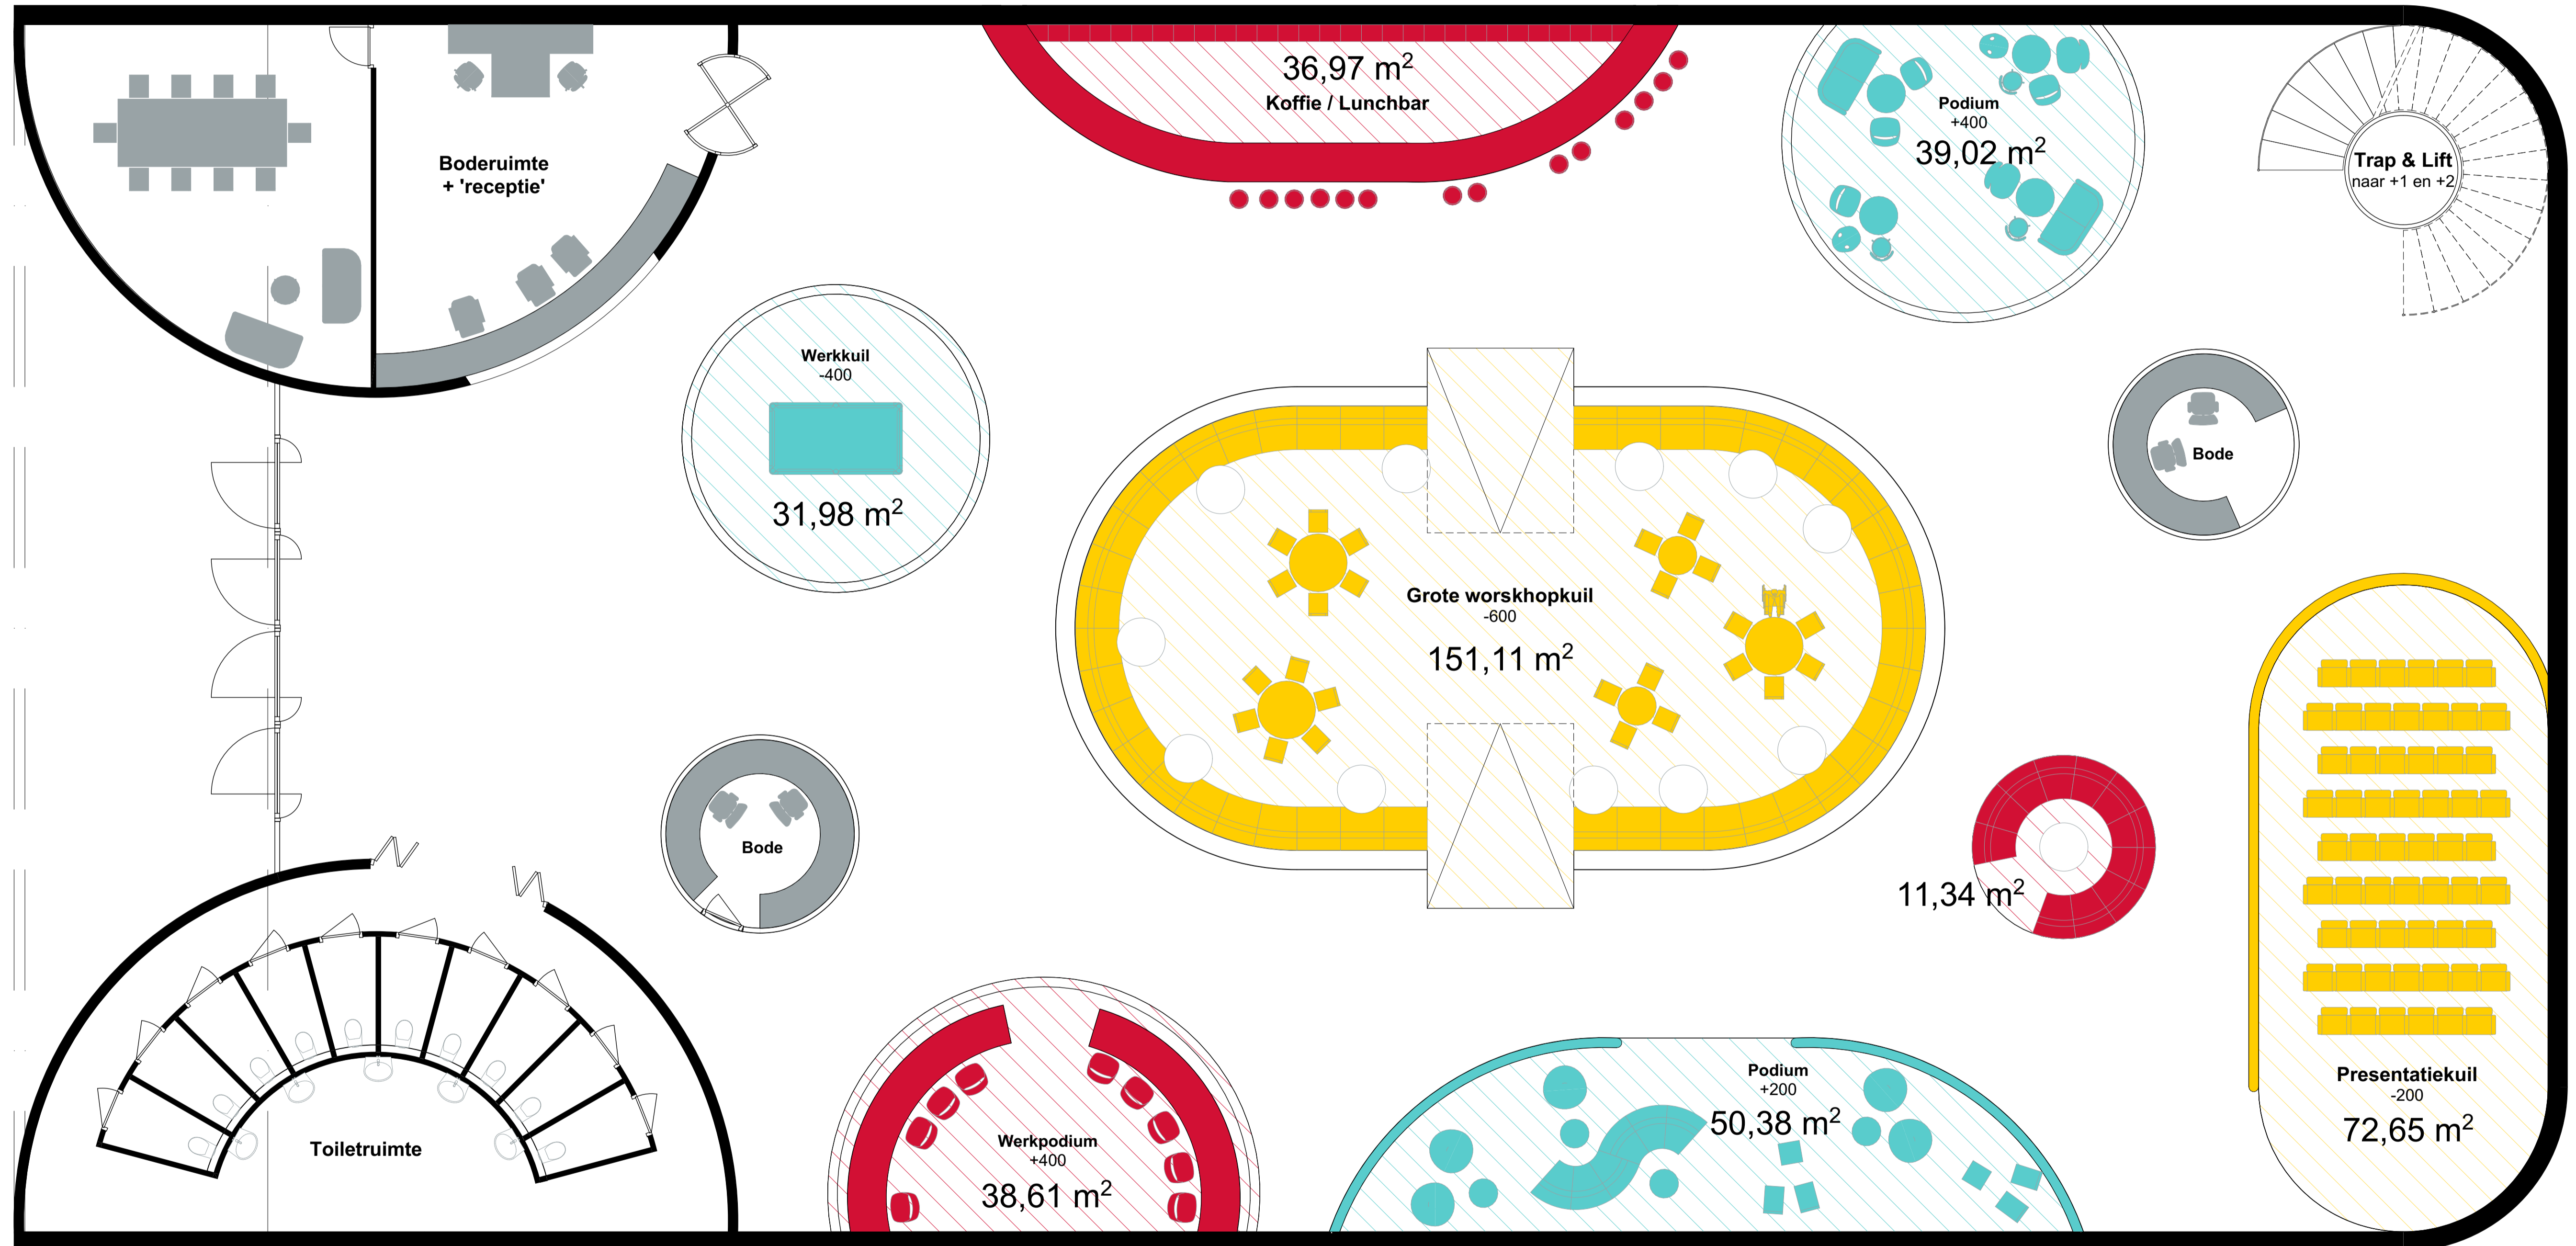

Burgertaal

Burgertaal vanuit de burgerzaal

Plattegrond begane grond
1:75

Plattegrond 1e verdieping
1:200

Plattegrond 2e verdieping
1:200

Dakaanzicht
1:200

Doorsnede A
1:100

Doorsnede B
1:100

Doorsnede C
1:100