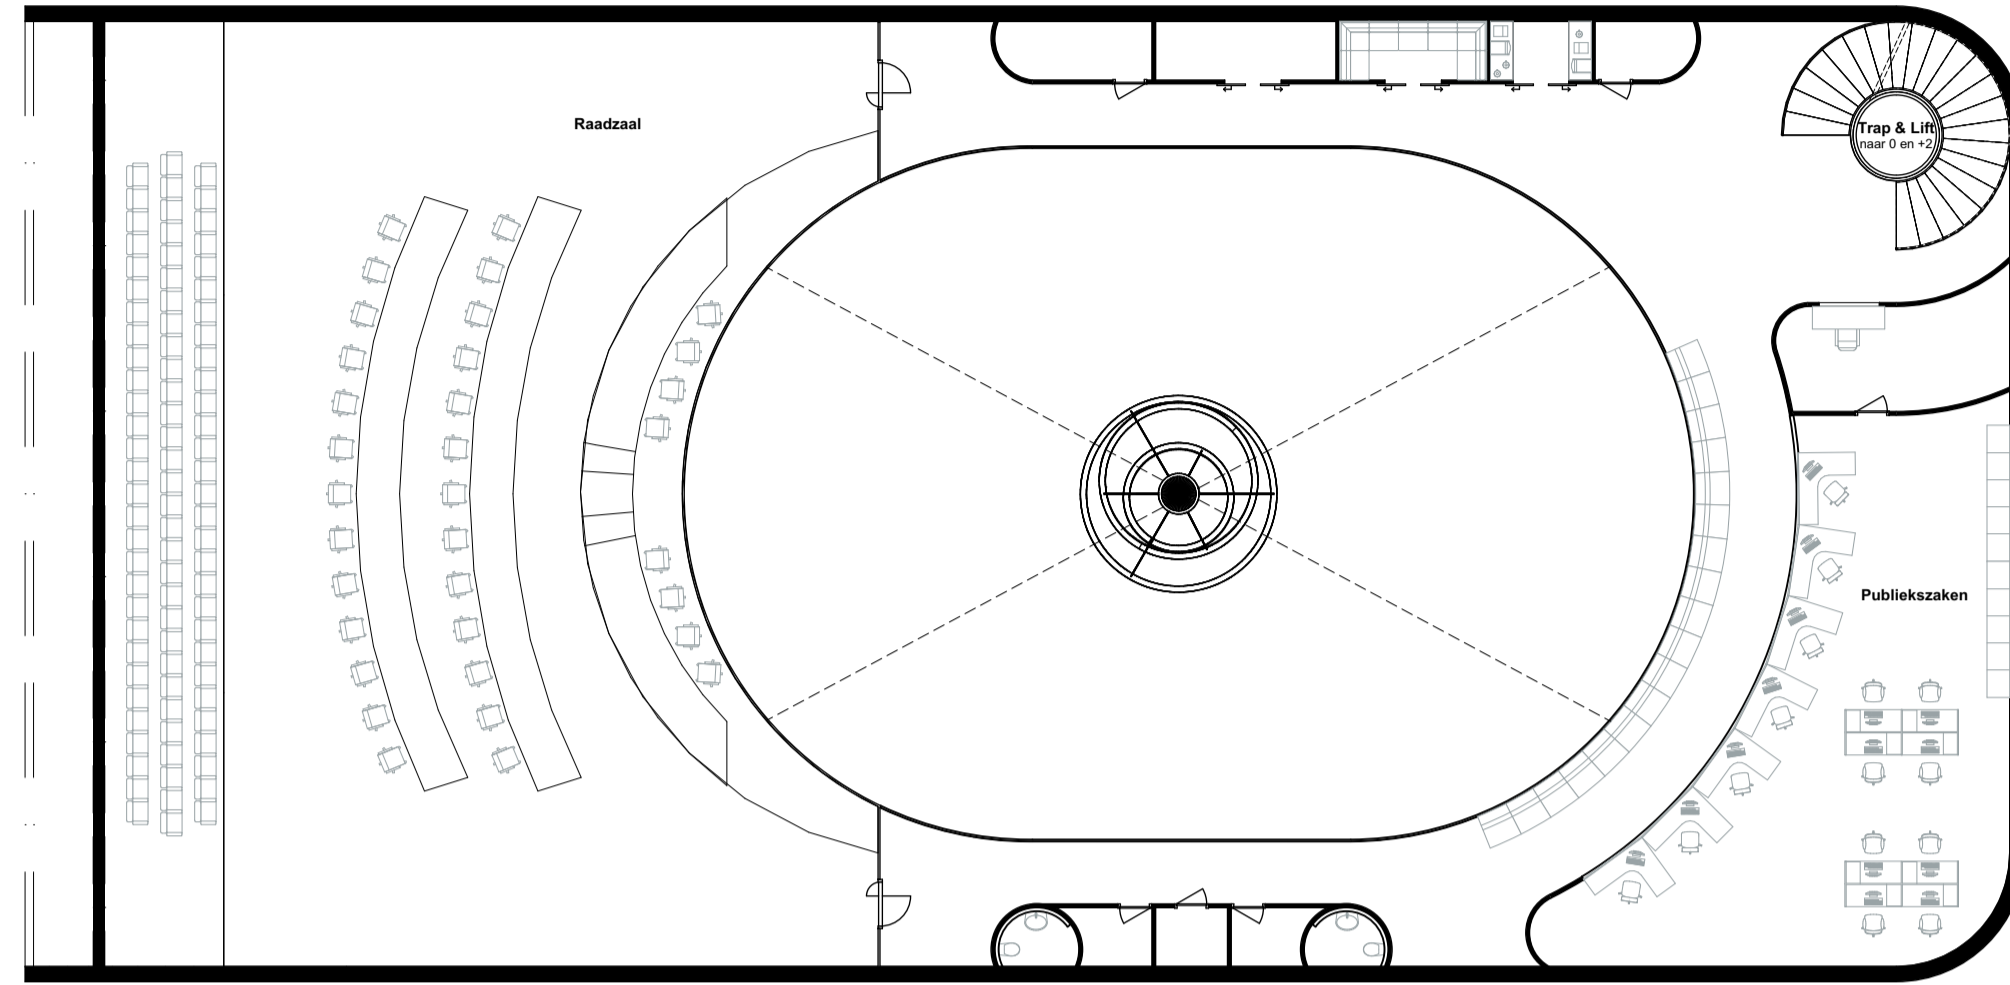

Burgertaal

Burgertaal vanuit de burgerzaal

Plattegrond begane grond
1:75

Plattegrond 1e verdieping
1:200

Plattegrond 2e verdieping
1:200

Dakaanzicht
1:200

Doorsnede A
1:100

Doorsnede B
1:100

Doorsnede C
1:100