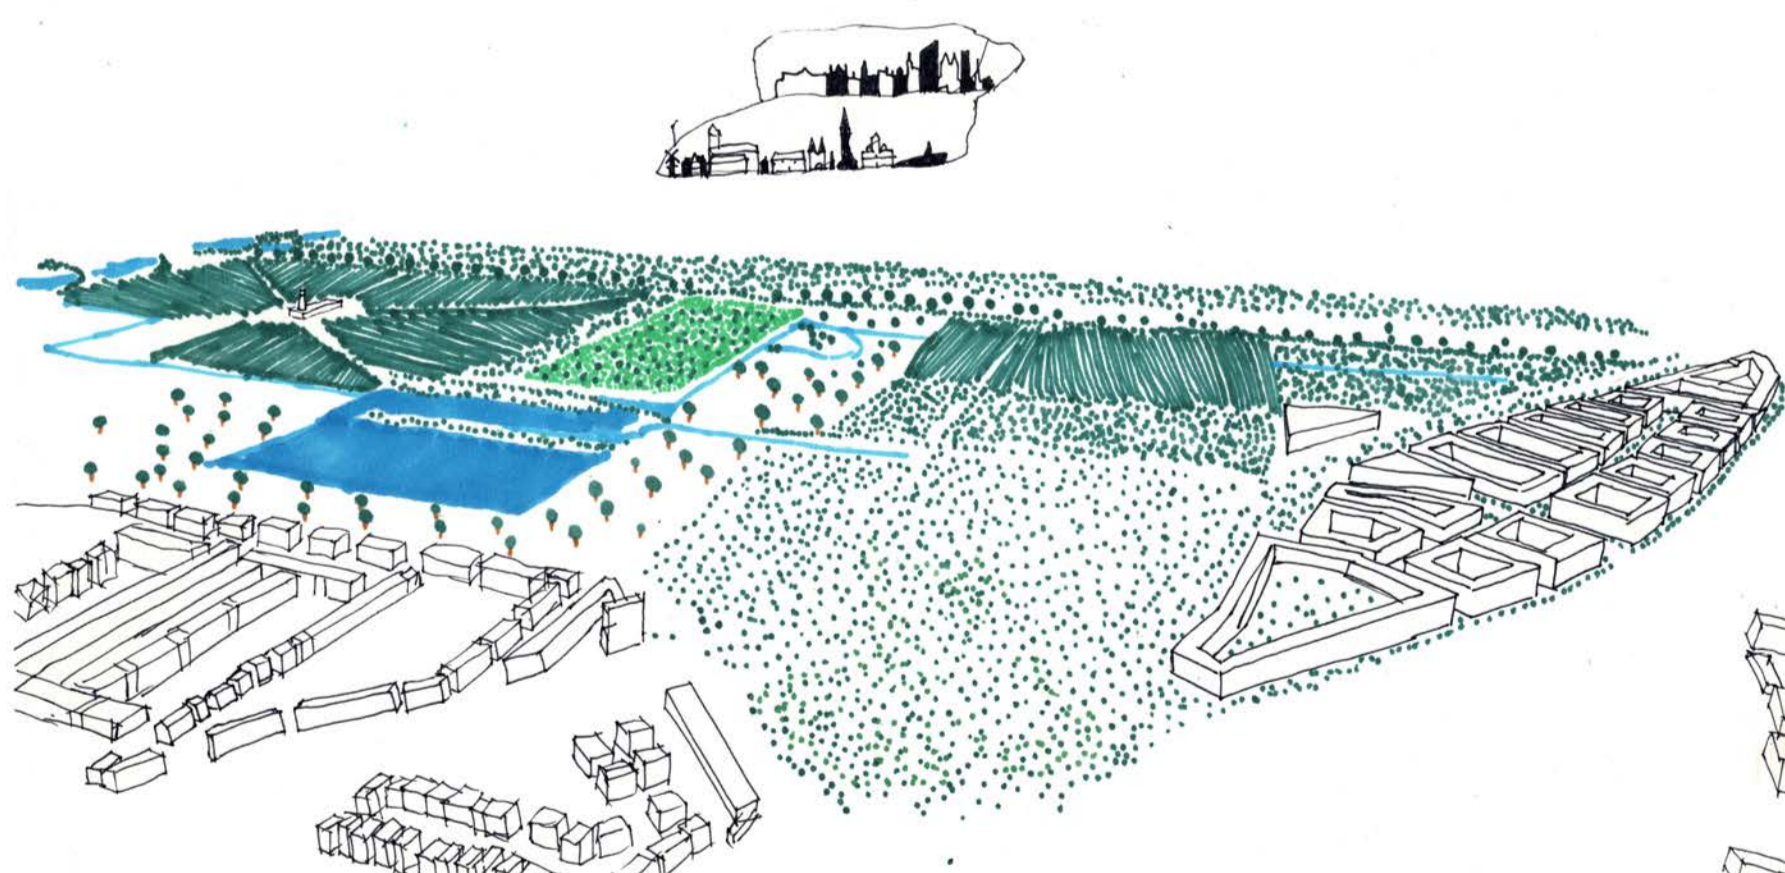

## Het grootste bos van Rotterdam

Door Kaspur van der Lem

**Rotterdam herbebossen**  
Weinig grote bossen in Rotterdam en omgeving

**Een bos voor allemaal**  
Raamwerk van het gebied

**Een nieuw bos voor Rotterdam**  
Bosrijk wonen

**Deel 1 van het productiebos**  
Bouw van deel 1 productiebos (0 jaar)

**Productiebos uitgegroeid**  
Bouw van deel 2 productiebos (15 jaar)

**Uitschieters in het bos**  
Bouw van de uitschieters (30 jaar)

**Aanplanten van het bos**

Bosindeling 0 jaar oud

**De eerste hoge bomen**

Bosindeling 5 jaar oud

**Pionieren in de hoogte**

Bosindeling 15 jaar oud

**De eerste kap**

Bosindeling 30 jaar oud

**Langzaam en gestaag**

Bosindeling 50 jaar oud