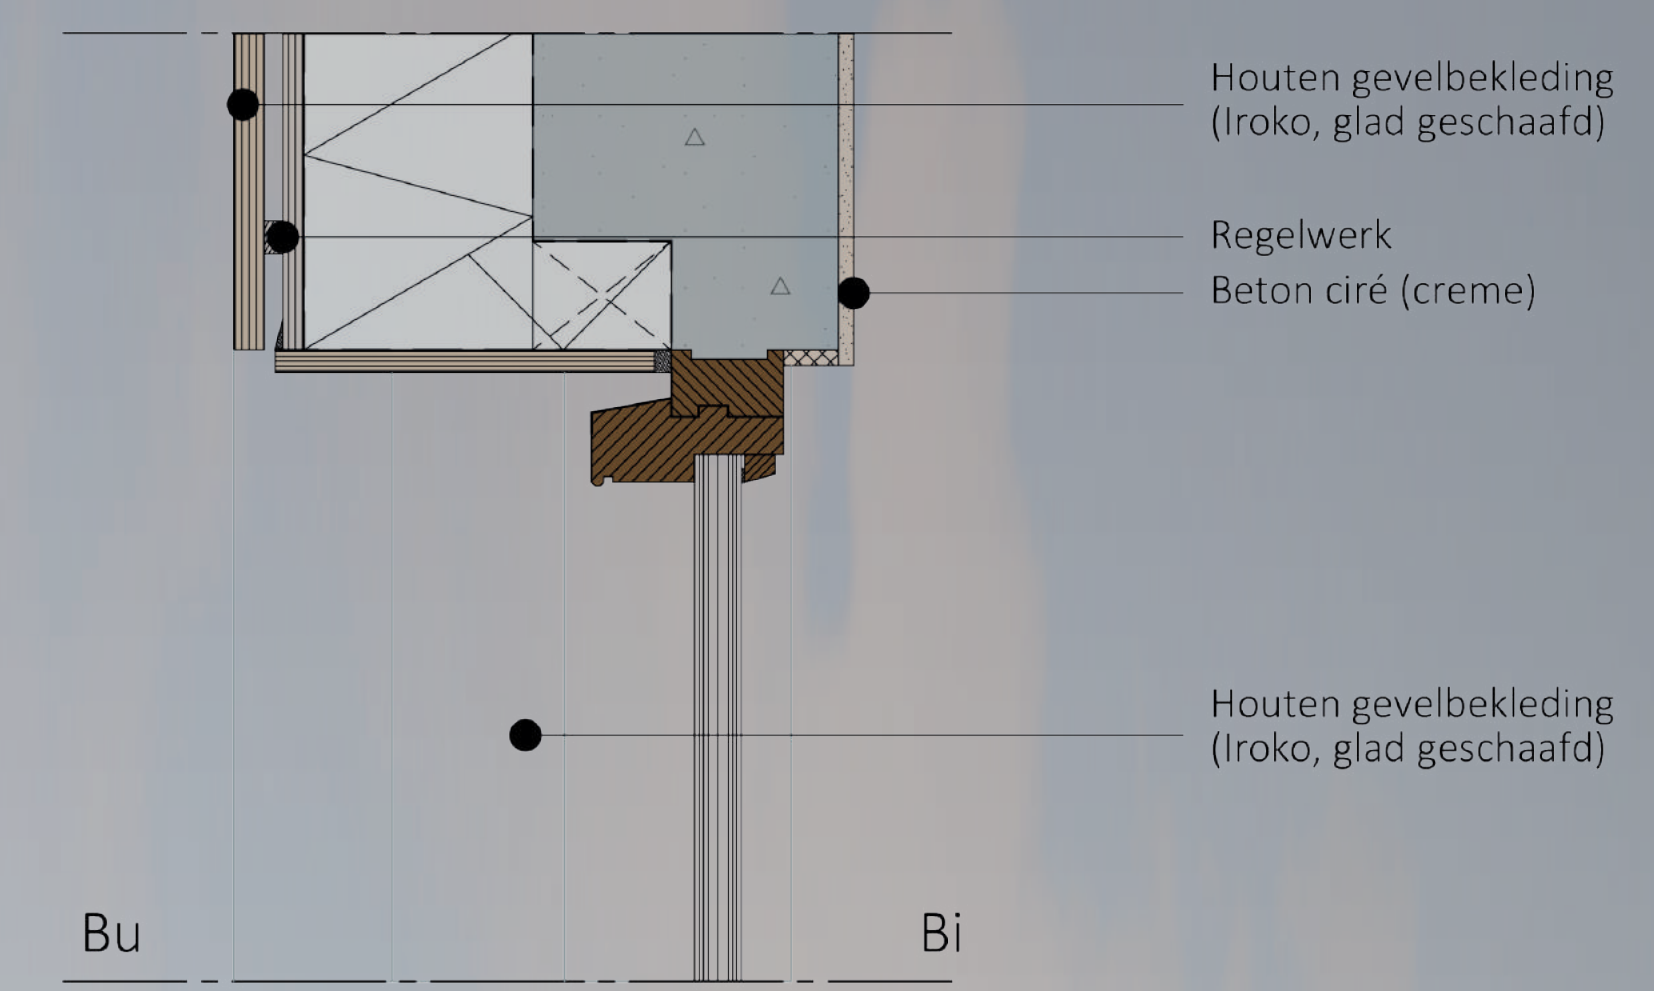

MATERIAALPALLET & MOODBOARD

SITUATIE

MAQUETTEBEELD IN KUNSTATELIER

DETAIL 1: AANSLUITING KOZIJN BOVENZIJD, GEVELBEKLEDING & BETON CIRÉ AFWERKING

DETAIL 2: AANSLUITING KOZIJN ONDERZIJD & GRIND GIETVLOER DOORSNEDE

DIAGRAM

ICOON

PROMENADE