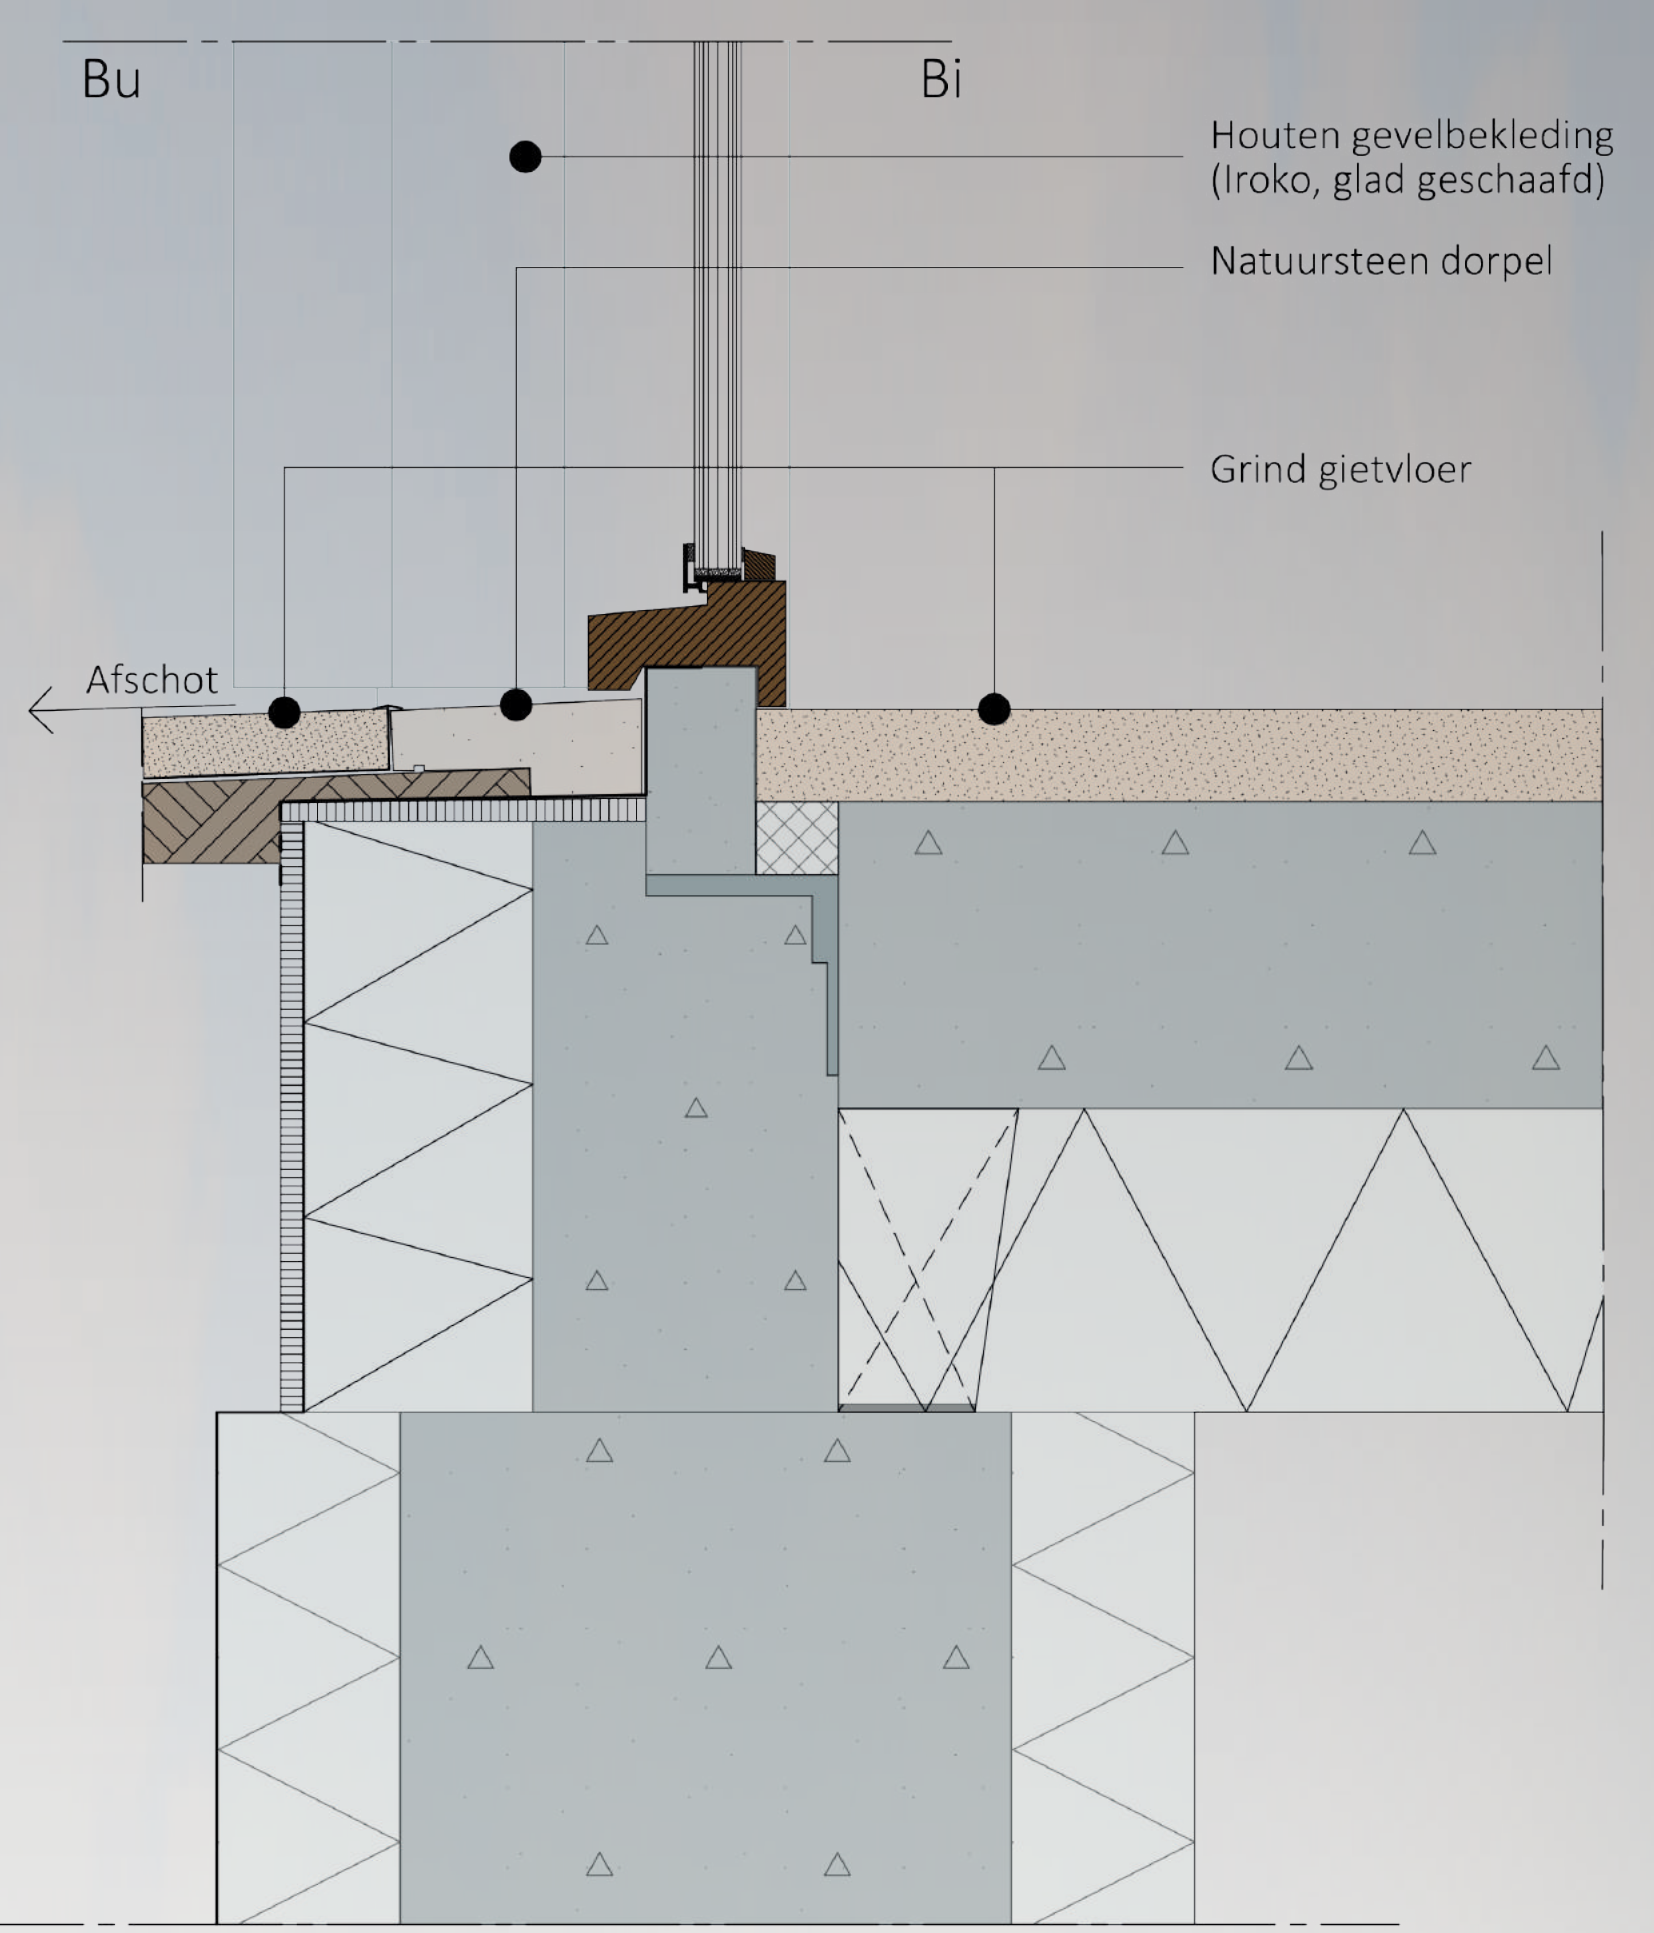

MATERIAALPALLET & MOODBOARD

SITUATIE

MAQUETTEBEELD IN KUNSTATELIER

DETAIL 1: AANSLUITING KOZIJN BOVENZIJD, GEVELBEKLEDING & BETON CIRÉ AFWERKING

DETAIL 2: AANSLUITING KOZIJN ONDERZIJD & GRIND GIETVLOER DOORSNEDE

DIAGRAM

ICOON

PROMENADE