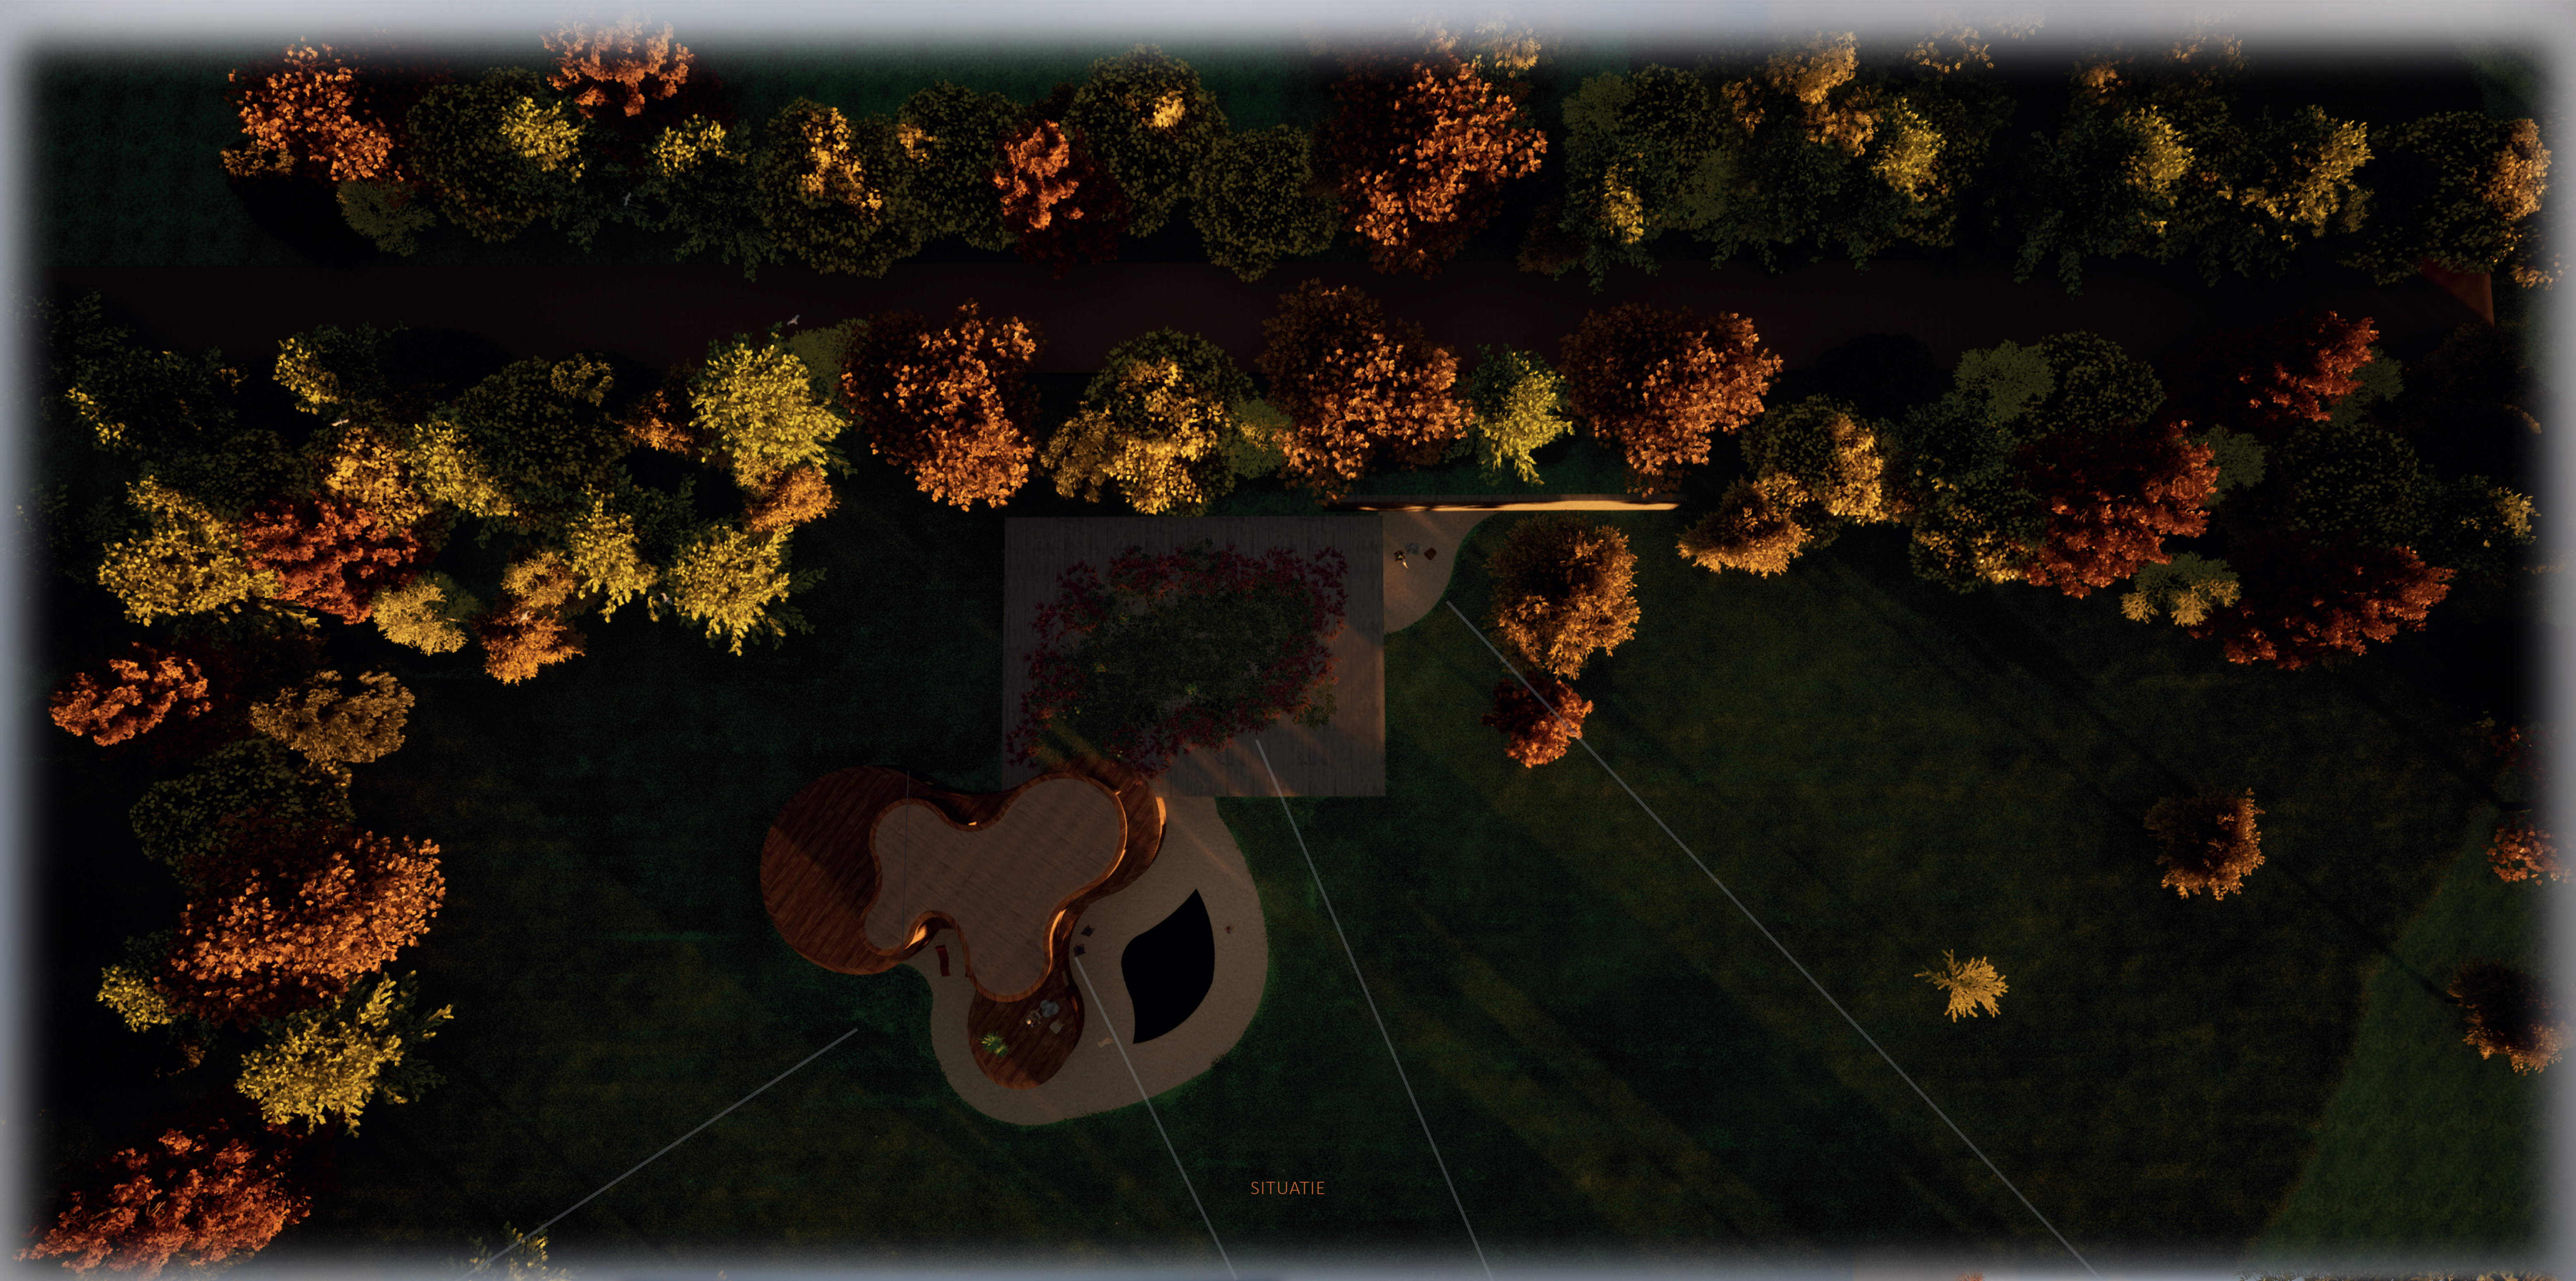

MATERIAALPALLET & MOODBOARD

SITUATIE

MAQUETTEBEELD IN KUNSTATELIER

DETAIL 1: AANSLUITING KOZIJN BOVENZIJD, GEVELBEKLEDING & BETON CIRÉ AFWERKING

DETAIL 2: AANSLUITING KOZIJN ONDERZIJD & GRIND GIETVLOER DOORSNEDE

DIAGRAM

ICOON

PROMENADE