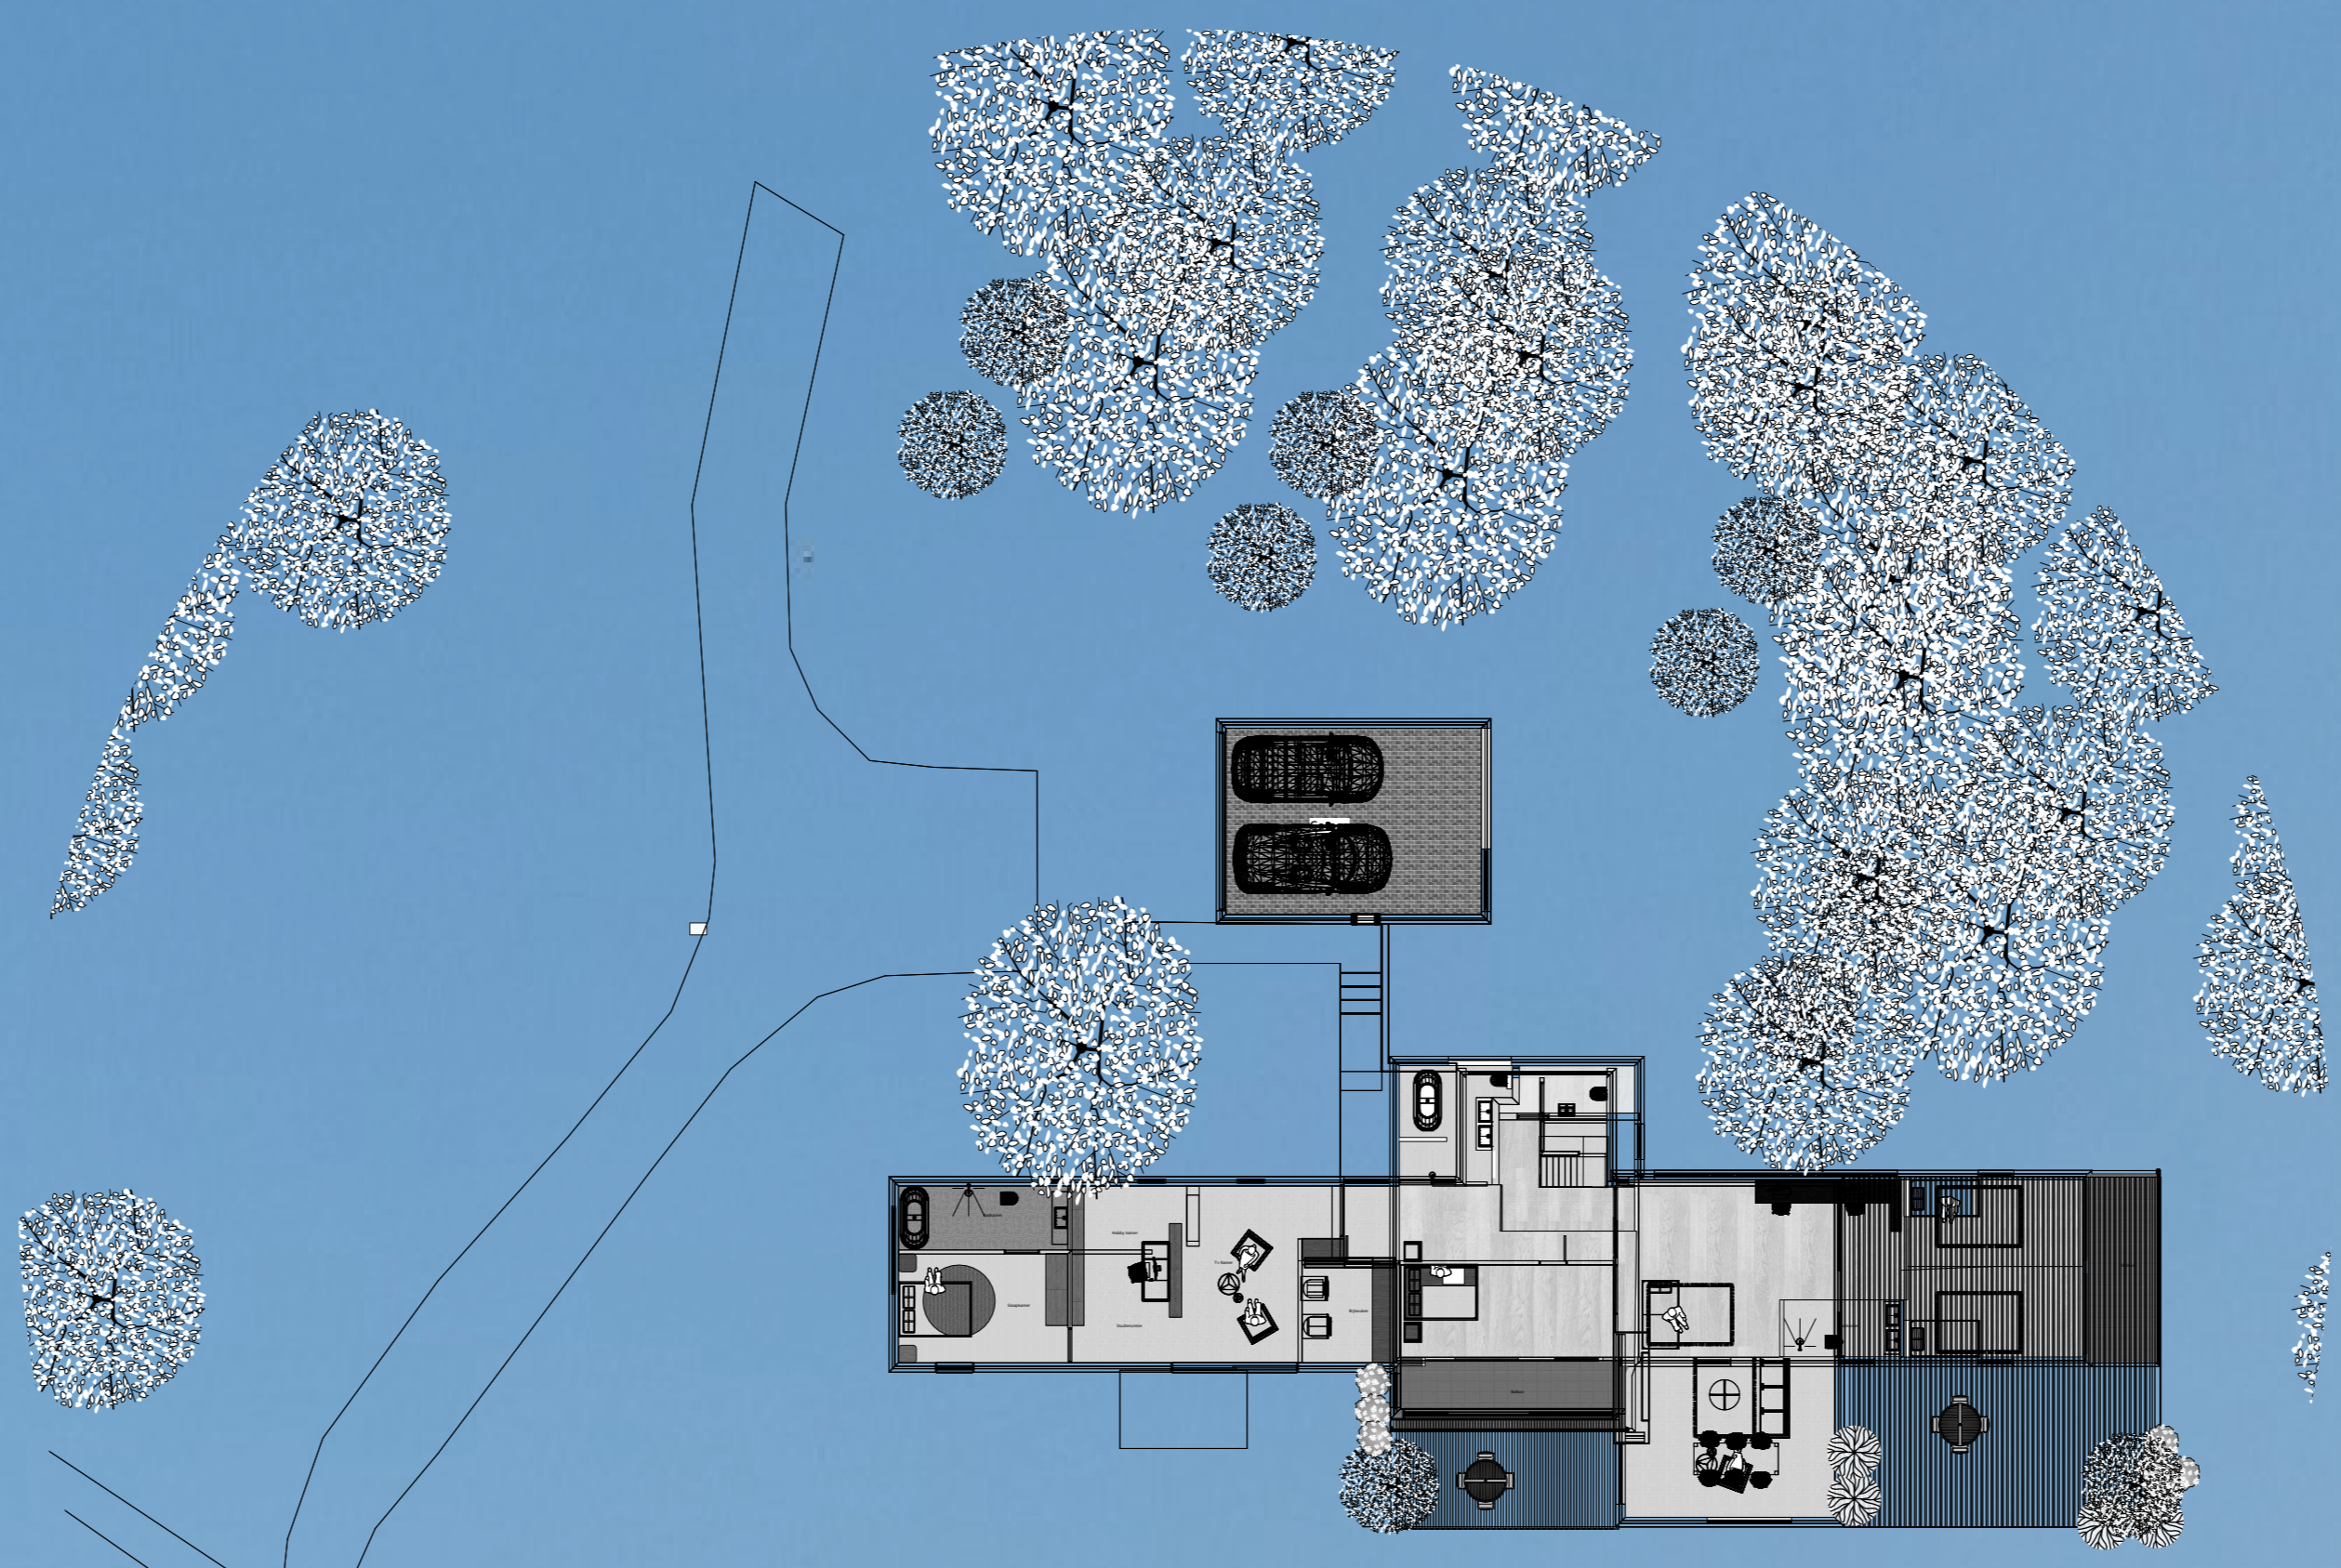

Eindpresentatie studio Gesamtkunstwerk

Angeliki Mucaj, 1e studio, 1e semester

Doorsnede A-A

ENTREE 1

WOON/SLAAPGEDEELTE HANS & ELS 2

SLAAPKAMER HANS & ELS 3

ZITAKMER EN TERRAS VAN HANS EN ELS 4

GEMEENSCHAPPELIJKE KEUKEN EN WOONKAMER 5

ZITRUIMTE VOOR DE KINDEREN 6

KINDERSLAAPKAMER 7

MAQUETTE KINDERSLAAPKAMER

MAQUETTE BALKON KINDERSLAAPKAMERS