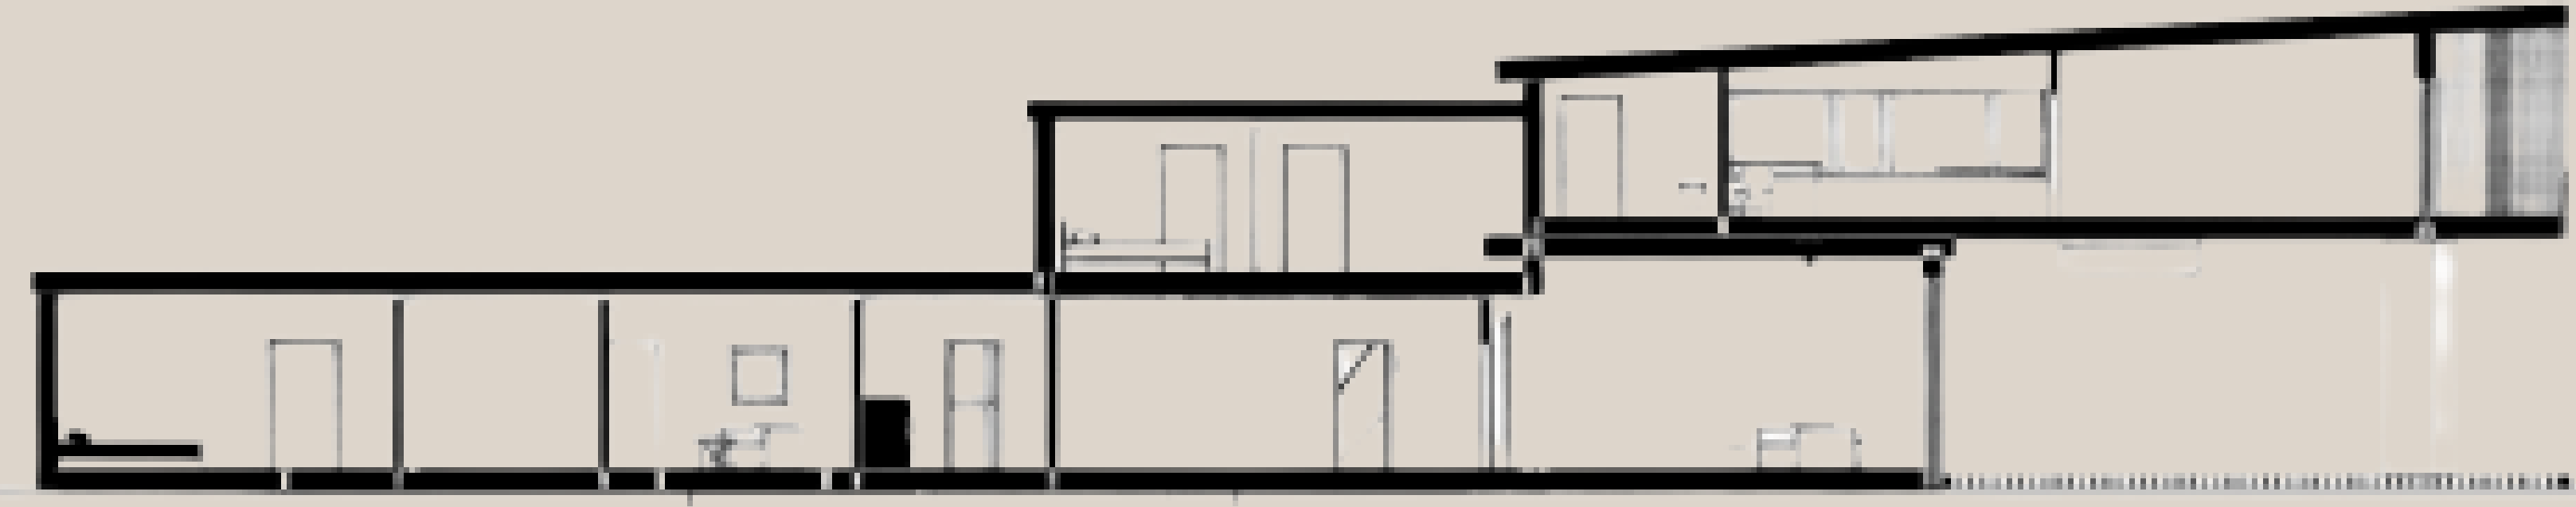

Eindpresentatie studio Gesamtkunstwerk

Angeliki Mucaj, 1e studio, 1e semester

Doorsnede A-A

ENTREE 1

WOON/SLAAPGEDEELTE HANS & ELS 2

SLAAPKAMER HANS & ELS 3

ZITAKMER EN TERRAS VAN HANS EN ELS 4

GEMEENSCHAPPELIJKE KEUKEN EN WOONKAMER 5

ZITRUIMTE VOOR DE KINDEREN 6

KINDERSLAAPKAMER 7

MAQUETTE KINDERSLAAPKAMER

MAQUETTE BALKON KINDERSLAAPKAMERS