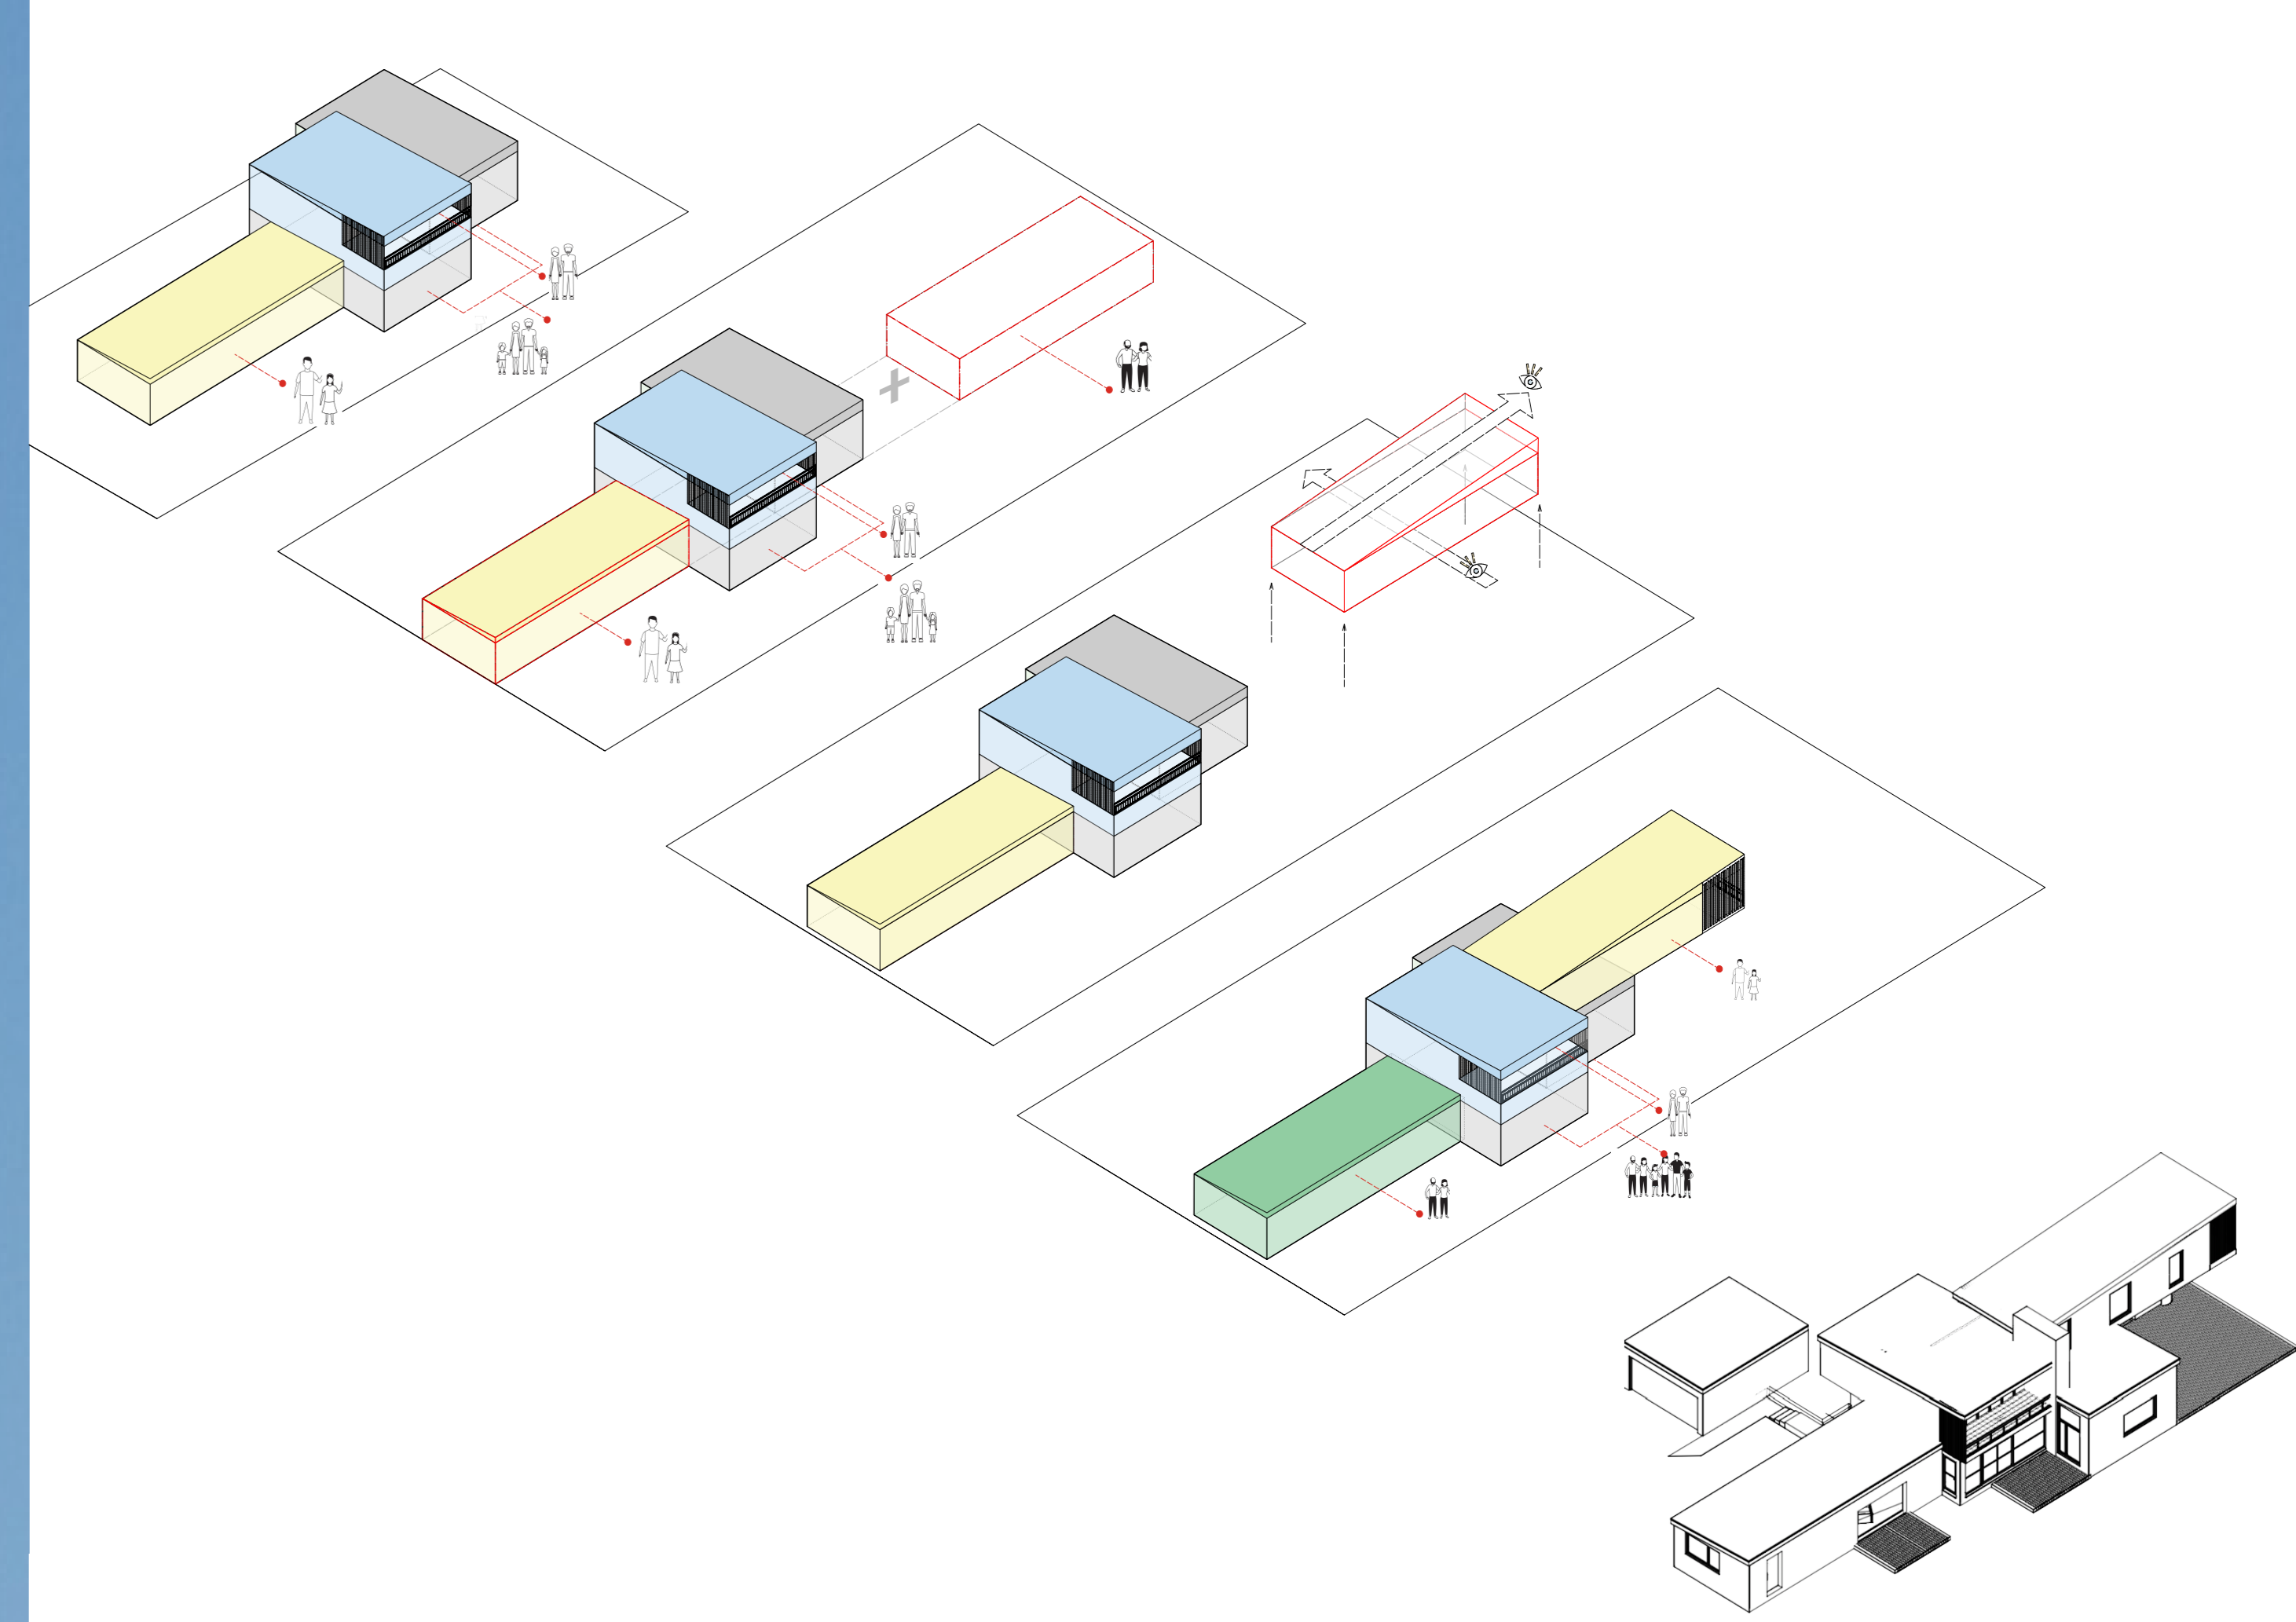

Eindpresentatie studio Gesamtkunstwerk

Angeliki Mucaj, 1e studio, 1e semester

Doorsnede A-A

ENTREE 1

WOON/SLAAPGEDEELTE HANS & ELS 2

SLAAPKAMER HANS & ELS 3

ZITAKMER EN TERRAS VAN HANS EN ELS 4

GEMEENSCHAPPELIJKE KEUKEN EN WOONKAMER 5

ZITRUIMTE VOOR DE KINDEREN 6

KINDERSLAAPKAMER 7

MAQUETTE KINDERSLAAPKAMER

MAQUETTE BALKON KINDERSLAAPKAMERS