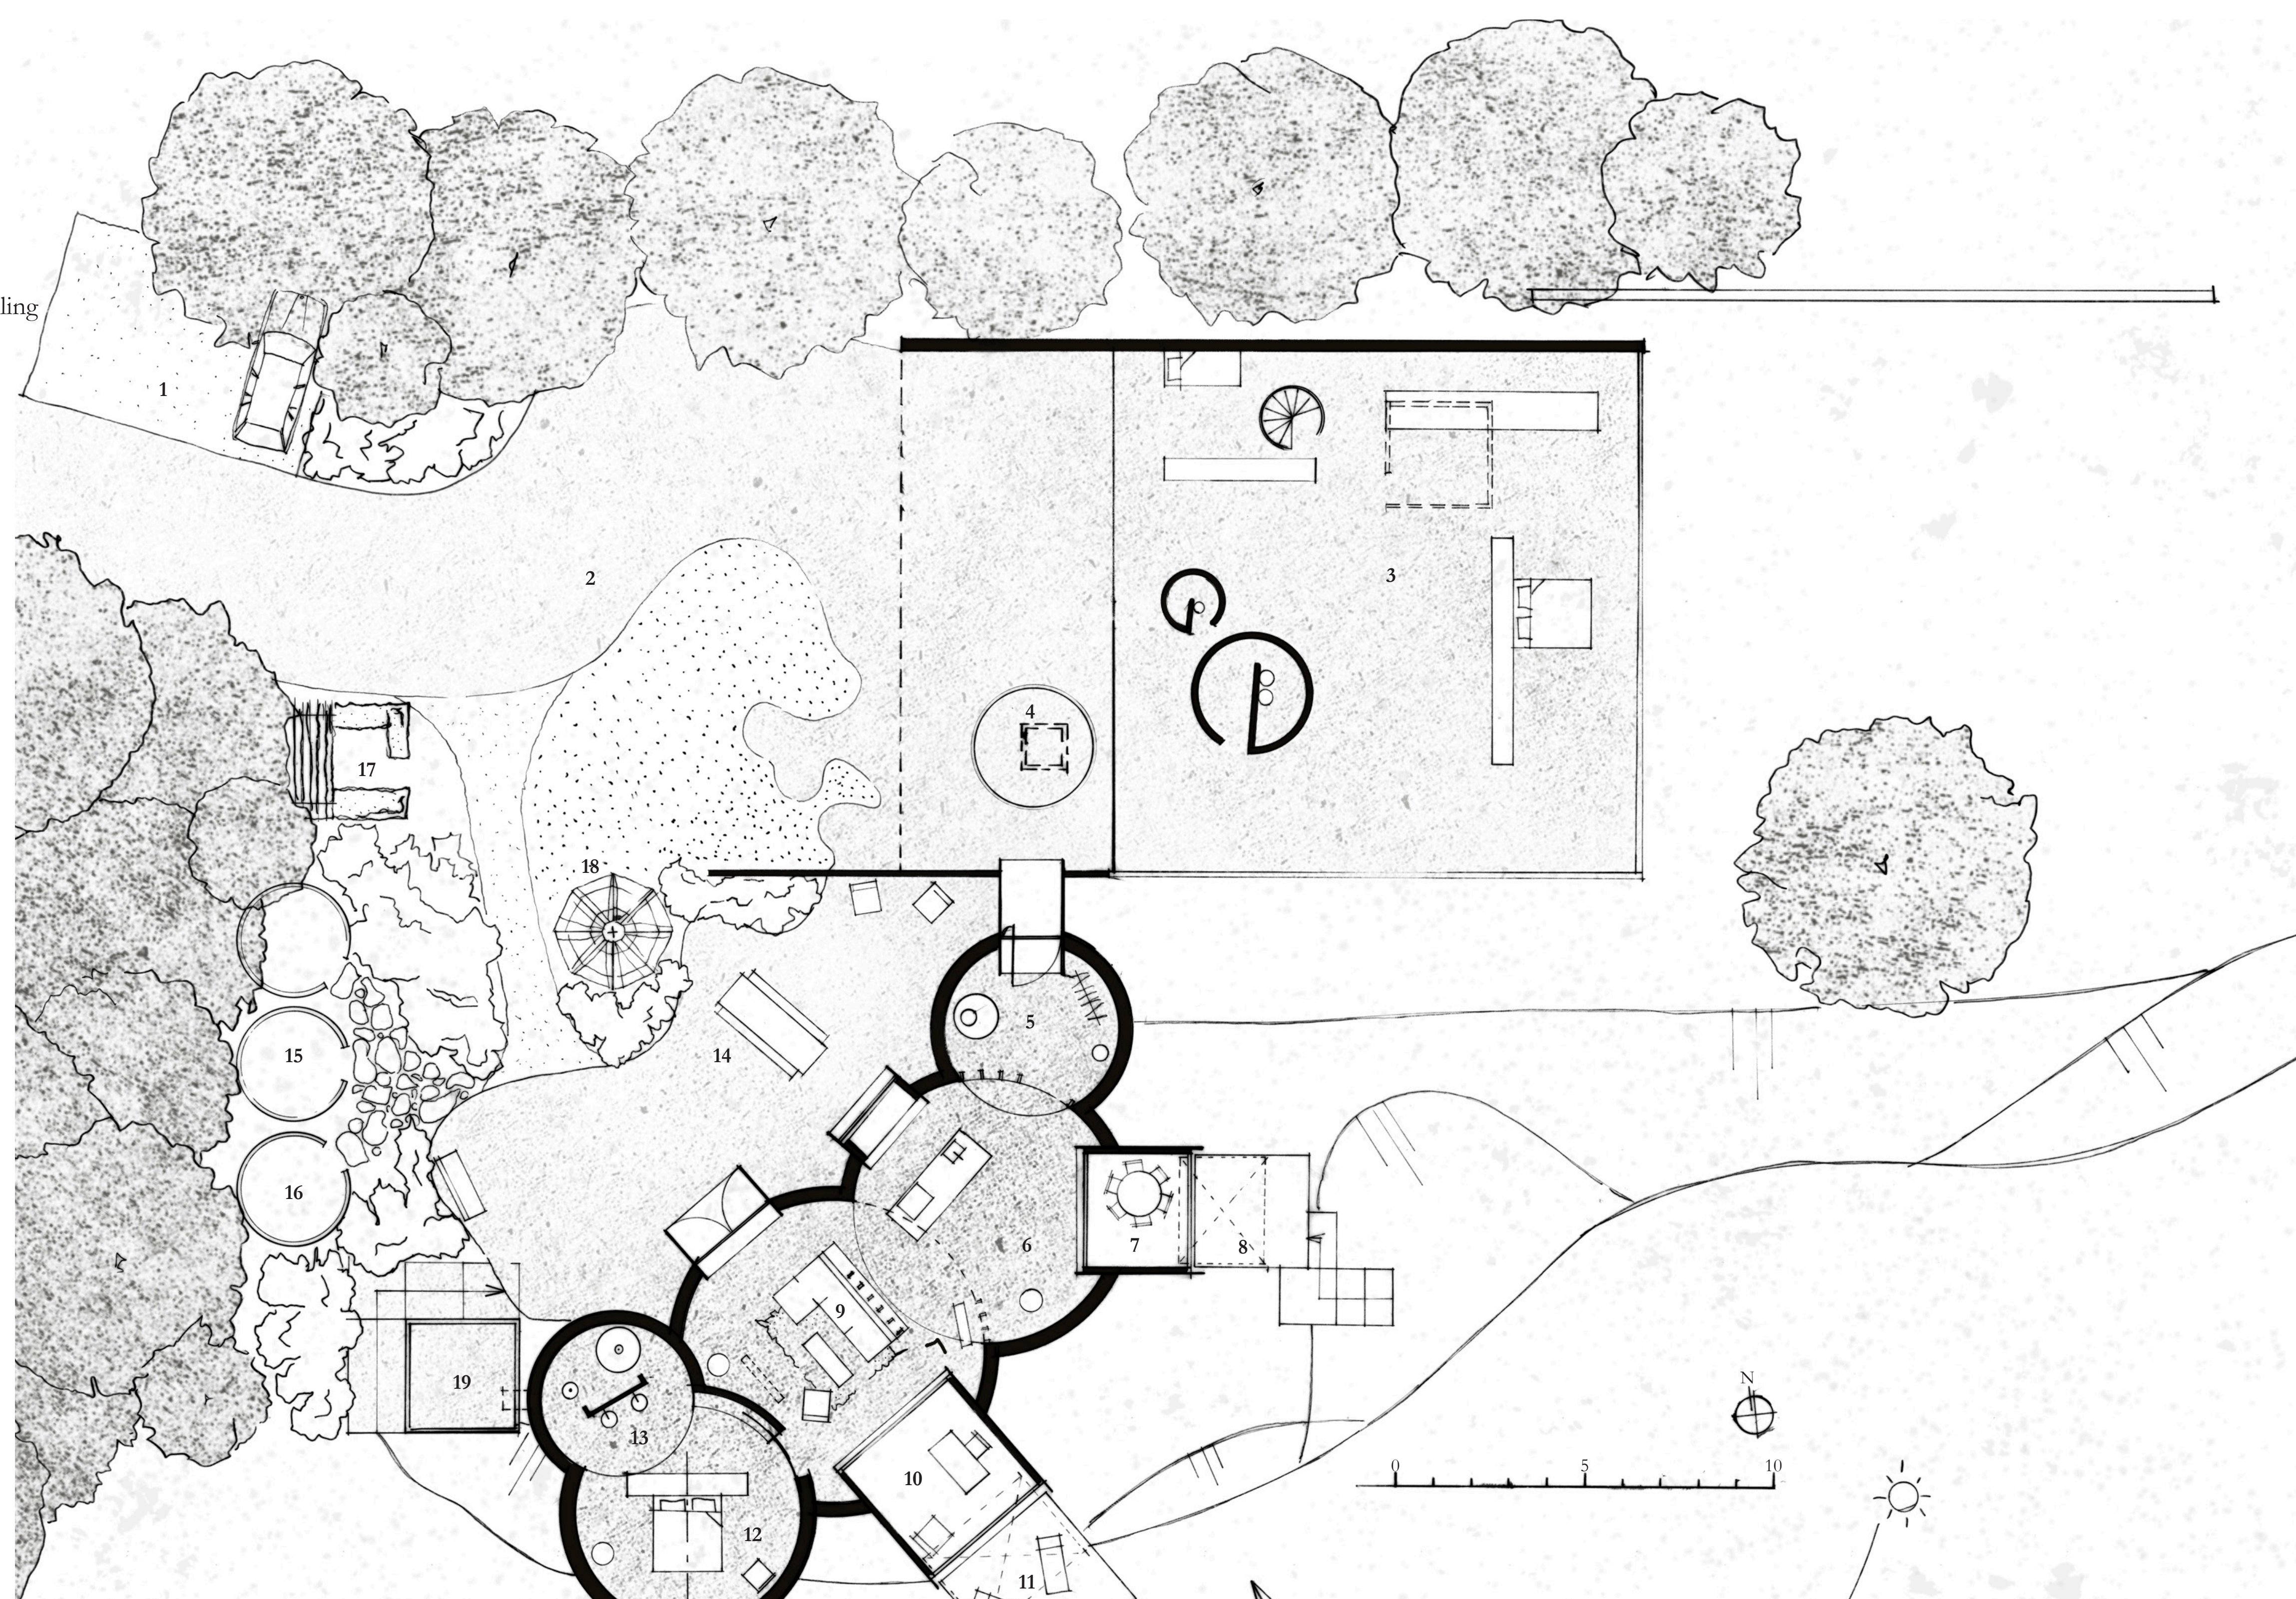

# DE INVERSE

VAN DEN HAUTE KIEBOOM JULIAAN  
LAMPENS 1967

TOEVOEGING  
2021

- 1 Parkeren uit het zicht
- 2 Bestaande oprijlaan
- 3 Bestaande woning Juliaan Lampens
- 4 Bestaande vijver
- 5 Entree nieuwe vleugel
- 6 Keuken
- 7 Tuinkamer
- 8 Terras
- 9 Woonkamer
- 10 Studierkamer
- 11 Terras
- 12 Slaapkamer / dressing
- 13 Badkamer
- 14 Nieuw gezamenlijk familieterras
- 15 Verplaatsen bergingen
- 16 Nieuwe berging
- 17 Moestuin
- 18 Kas
- 19 Regenwater vijver
- 20 Nieuw te planten boom