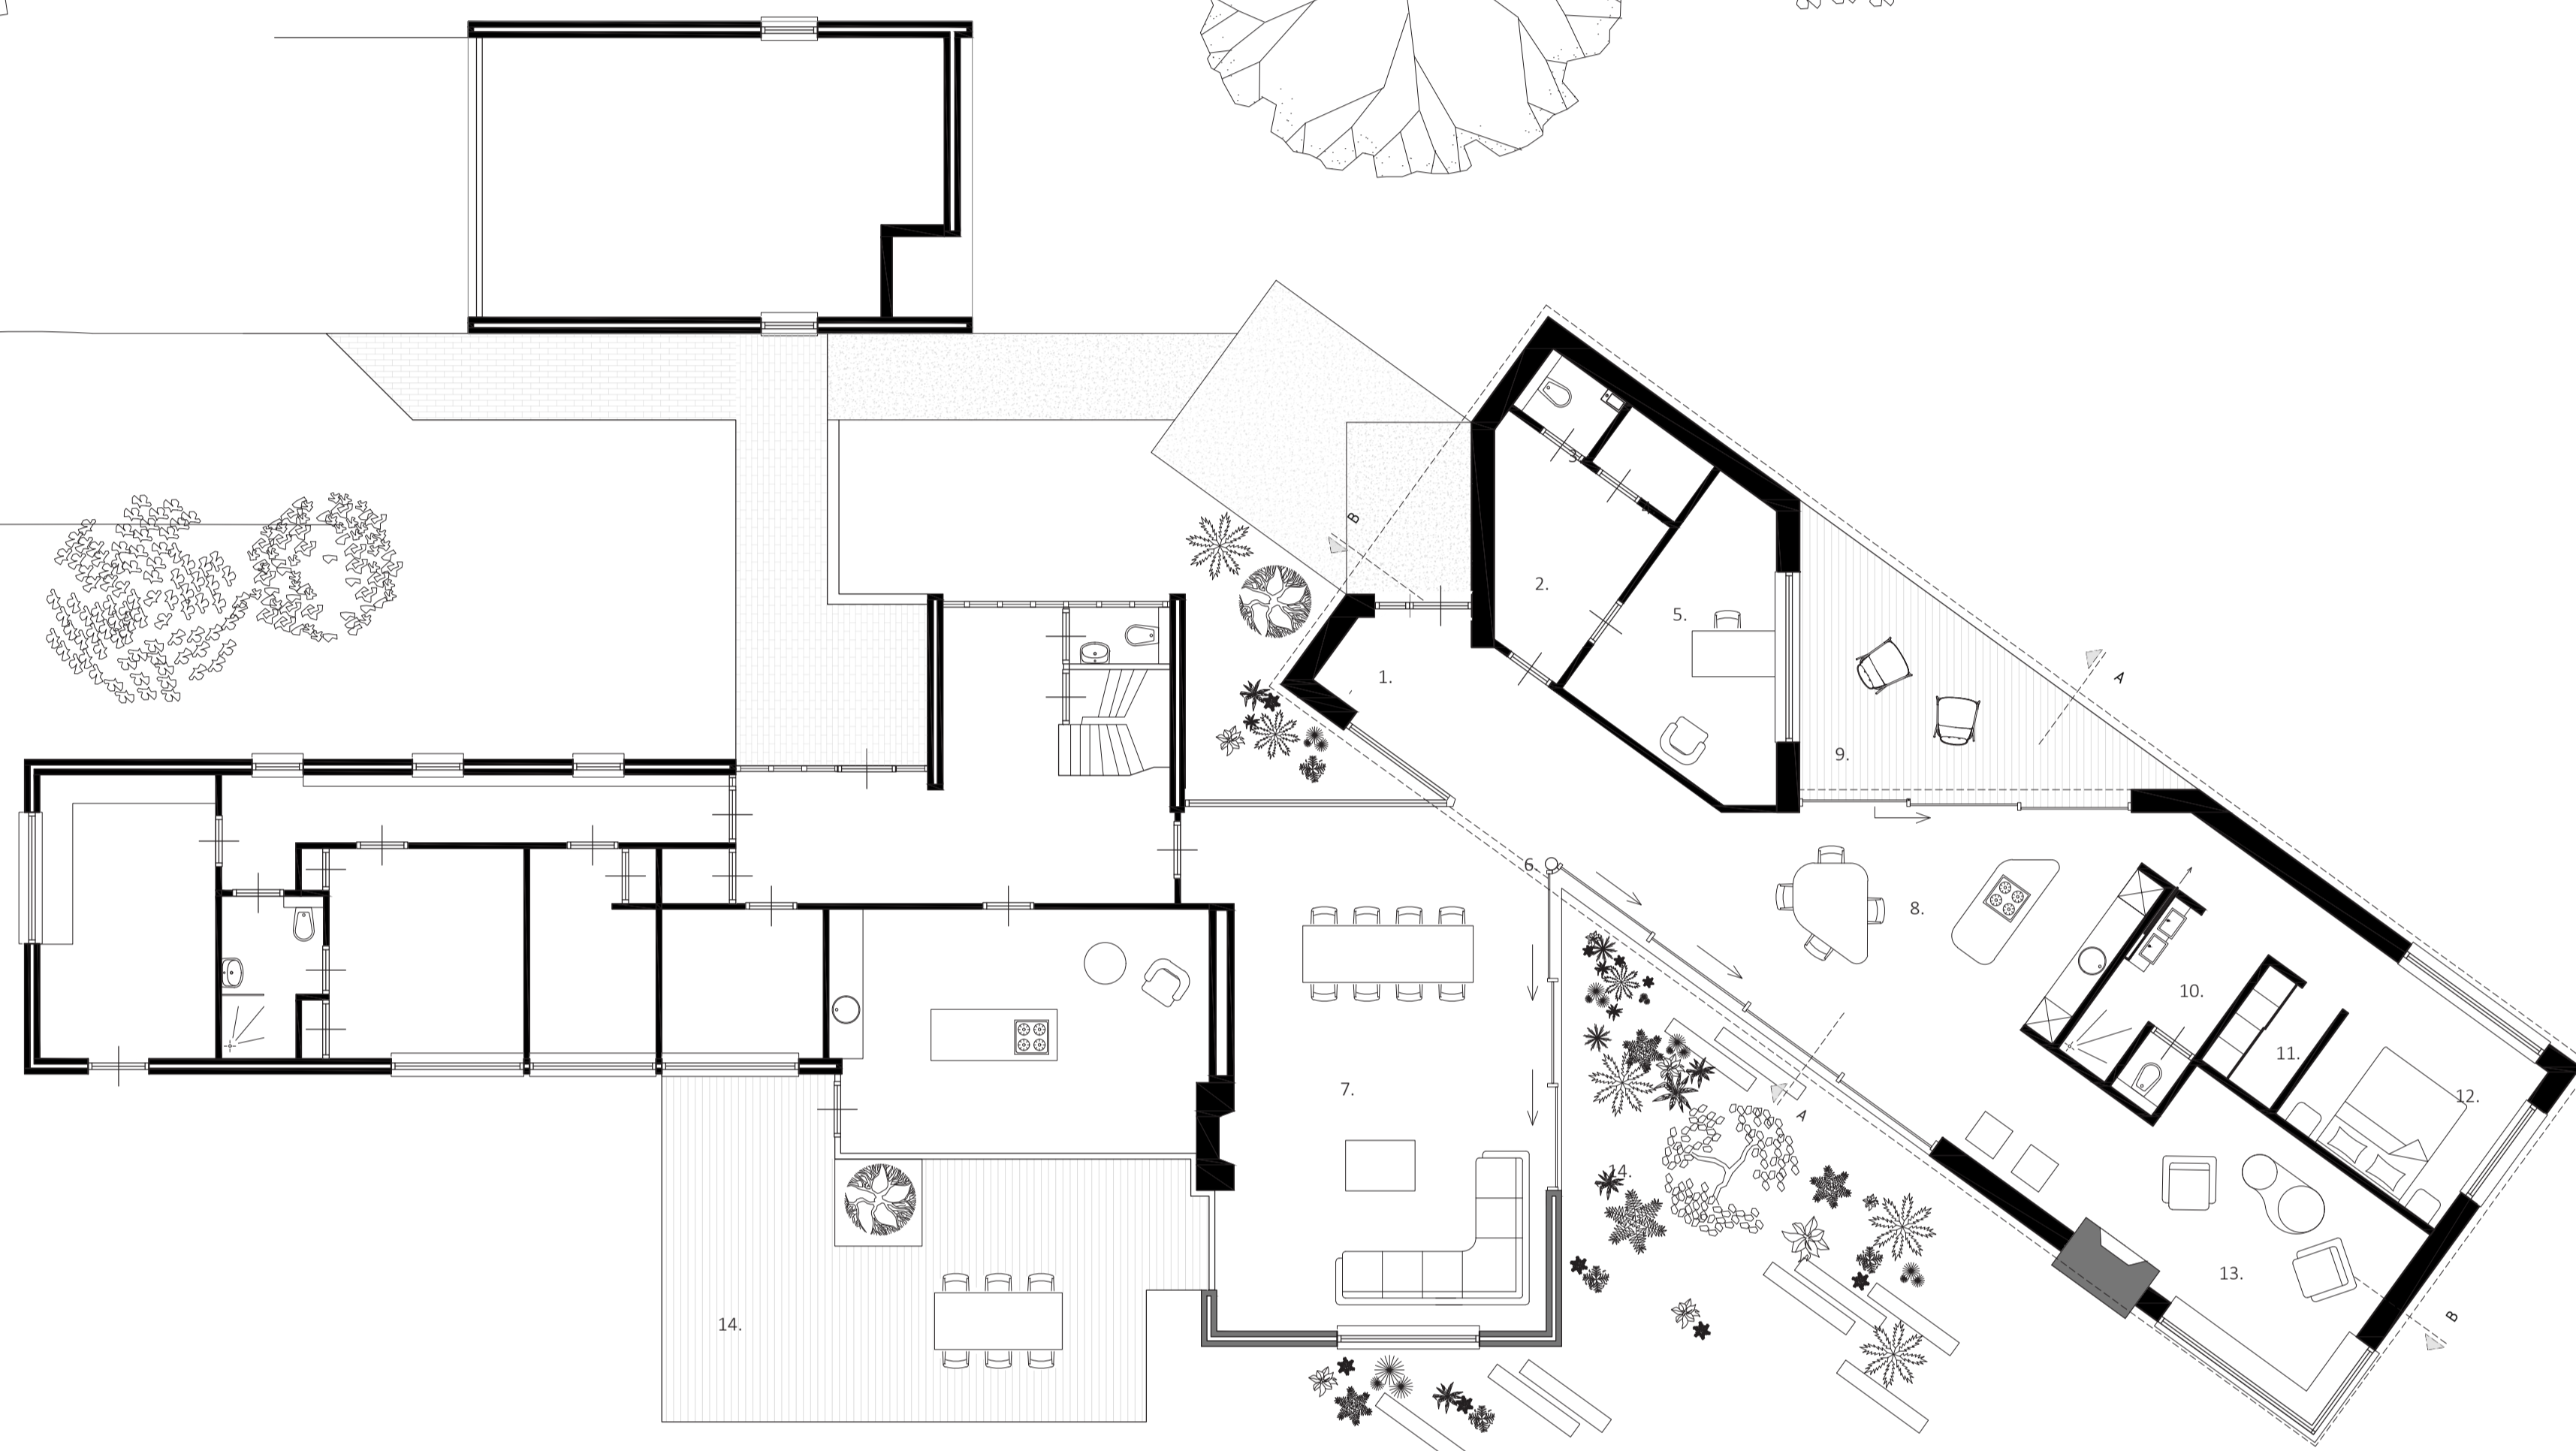

Gezamenlijk woonhuis

Esmee van Beekhuizen
15-12-2021

Locatie: Teesinklandweg 150, Boekelo
Hein Salomonson 1954-56

Een gezamenlijk woonhuis waarin contact en verbinding de leidende draad is voor het leven van de twee families

CONTACT & VERBINDEN

1. Entree
2. Hal
3. Toilet
4. Berging
5. Kantoor
6. Verbinding
7. Woonkamer familie
8. Keuken
9. Patio
10. Badkamer
11. Inloopkast
12. Slaapkamer
13. Zitkamer
14. Buitenruimte
15. Terras familie

Plattegrond schaal 1:100

Doorsnede AA

Doorsnede BB

Gevelaanzicht zuid

Gevelaanzicht noord oost

Gevelaanzicht noord west