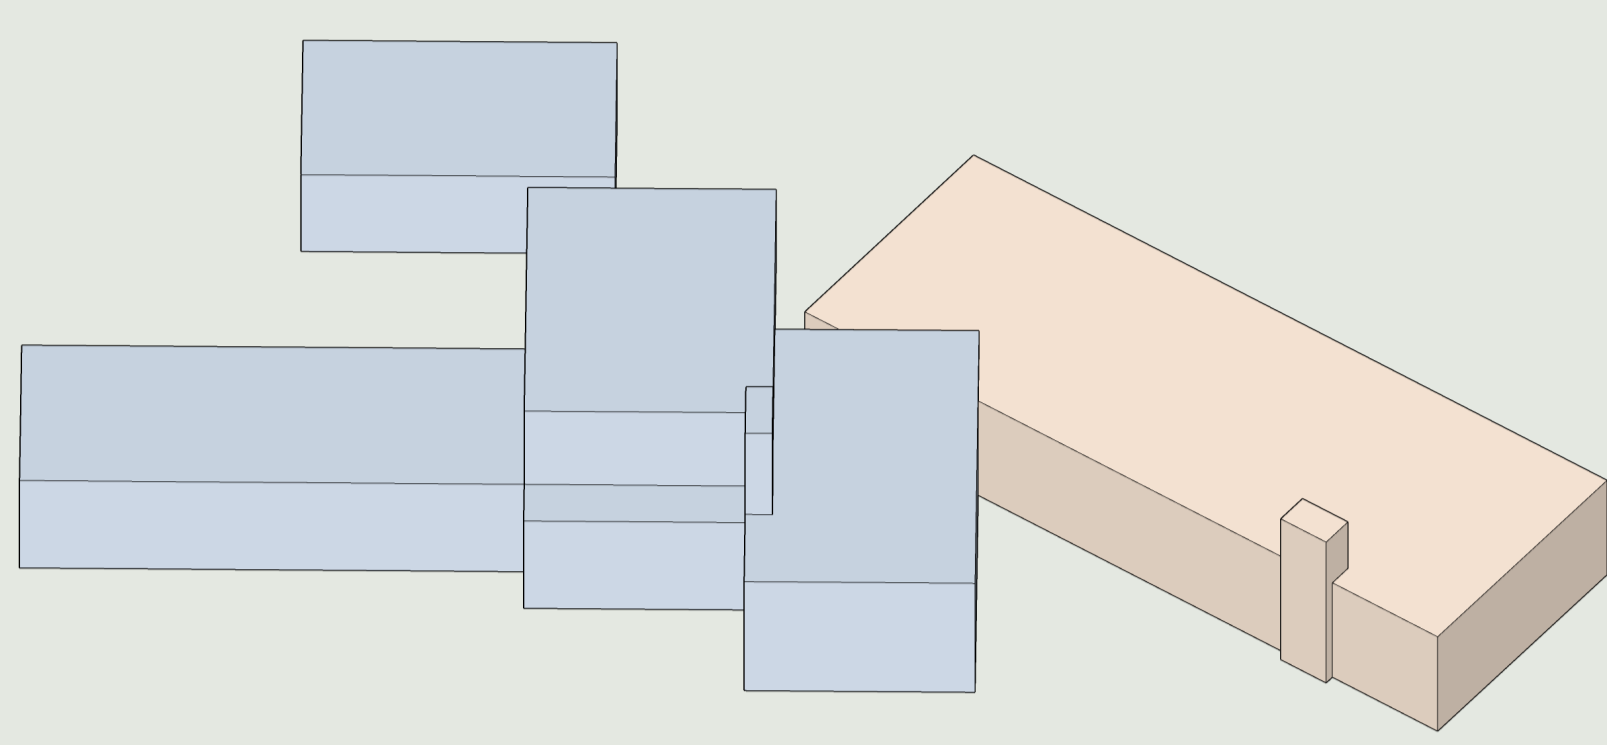

Gezamenlijk woonhuis

Esmee van Beekhuizen
15-12-2021

Locatie: Teesinklandweg 150, Boekelo
Hein Salomonson 1954-56

Een gezamenlijk woonhuis waarin contact en verbinding de leidende draad is voor het leven van de twee families

Plattegrond schaal 1:100

Doorsnede AA

Doorsnede BB

Gevelaanzicht zuid

Gevelaanzicht noord oost

Gevelaanzicht noord west