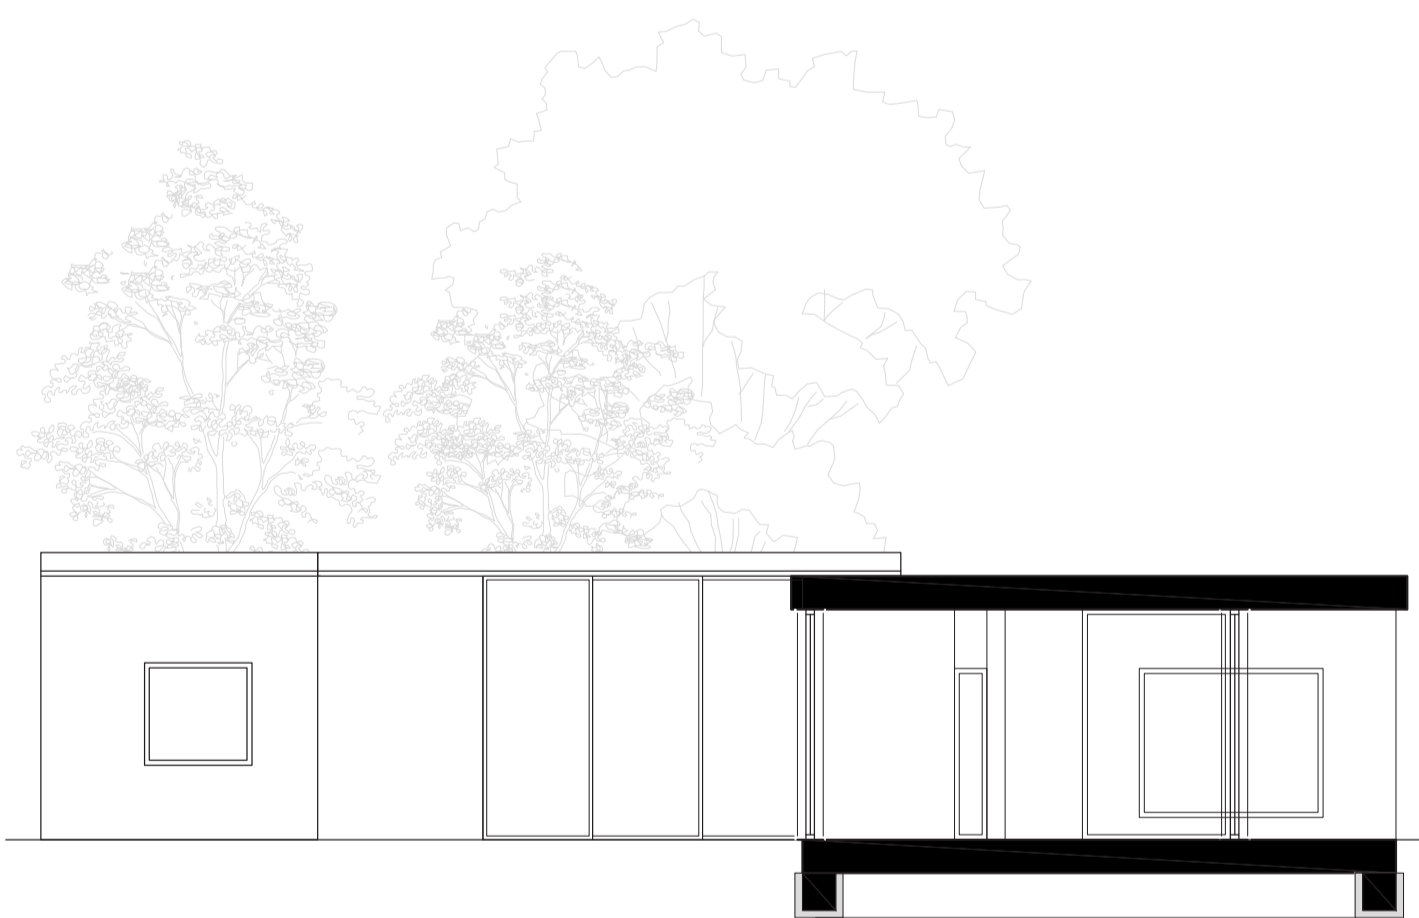

Gezamenlijk woonhuis

Esmee van Beekhuizen
15-12-2021

Locatie: Teesinklandweg 150, Boekelo
Hein Salomonson 1954-56

Een gezamenlijk woonhuis waarin contact en verbinding de leidende draad is voor het leven van de twee families

CONTACT & VERBINDEN

1. Entree
2. Hal
3. Toilet
4. Berging
5. Kantoor
6. Verbinding
7. Woonkamer familie
8. Keuken
9. Patio
10. Badkamer
11. Inloopkast
12. Slaapkamer
13. Zitkamer
14. Buitenruimte
15. Terras familie

Plattegrond schaal 1:100

Doorsnede AA

Doorsnede BB

Gevelaanzicht zuid

Gevelaanzicht noord oost

Gevelaanzicht noord west