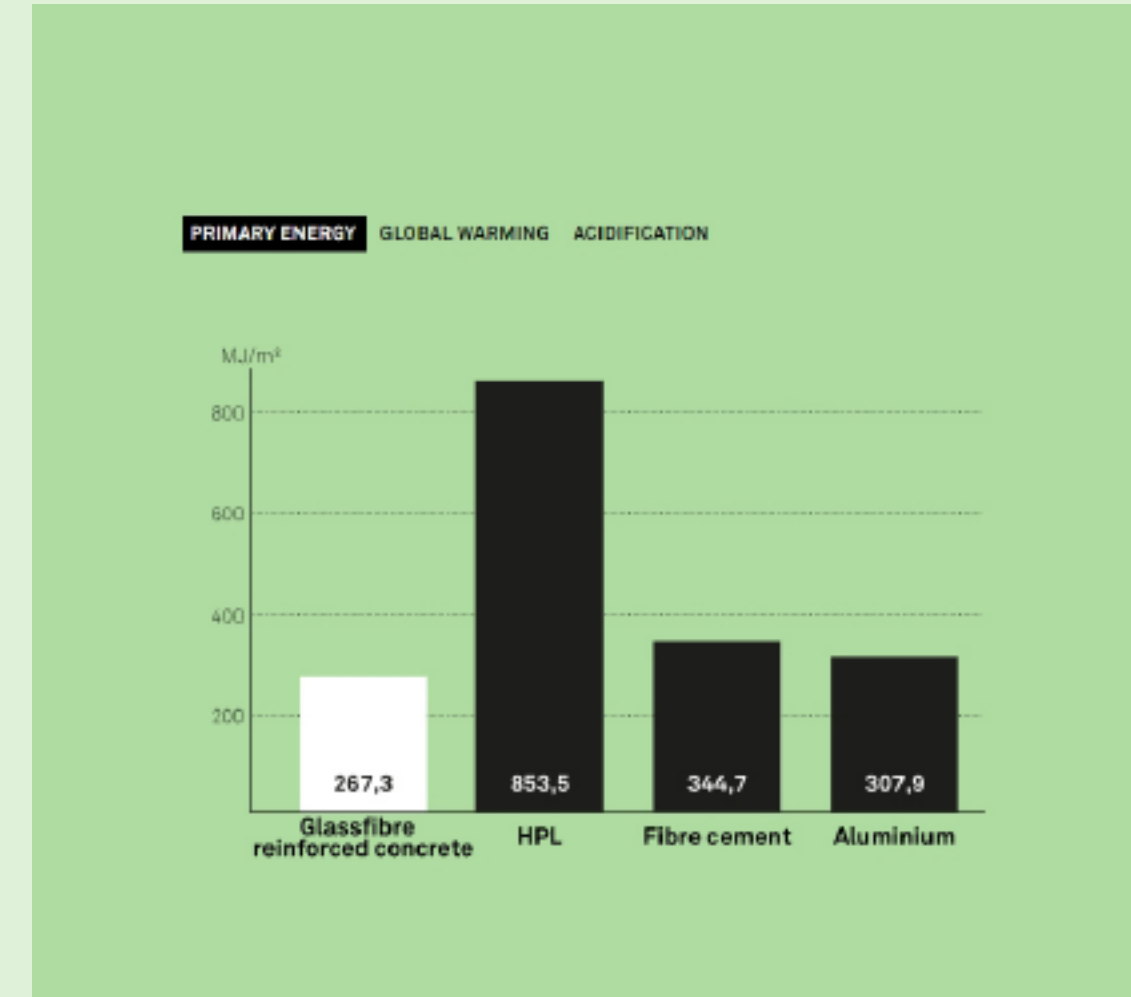

Rieder glasvezelversterkte gevelplaten