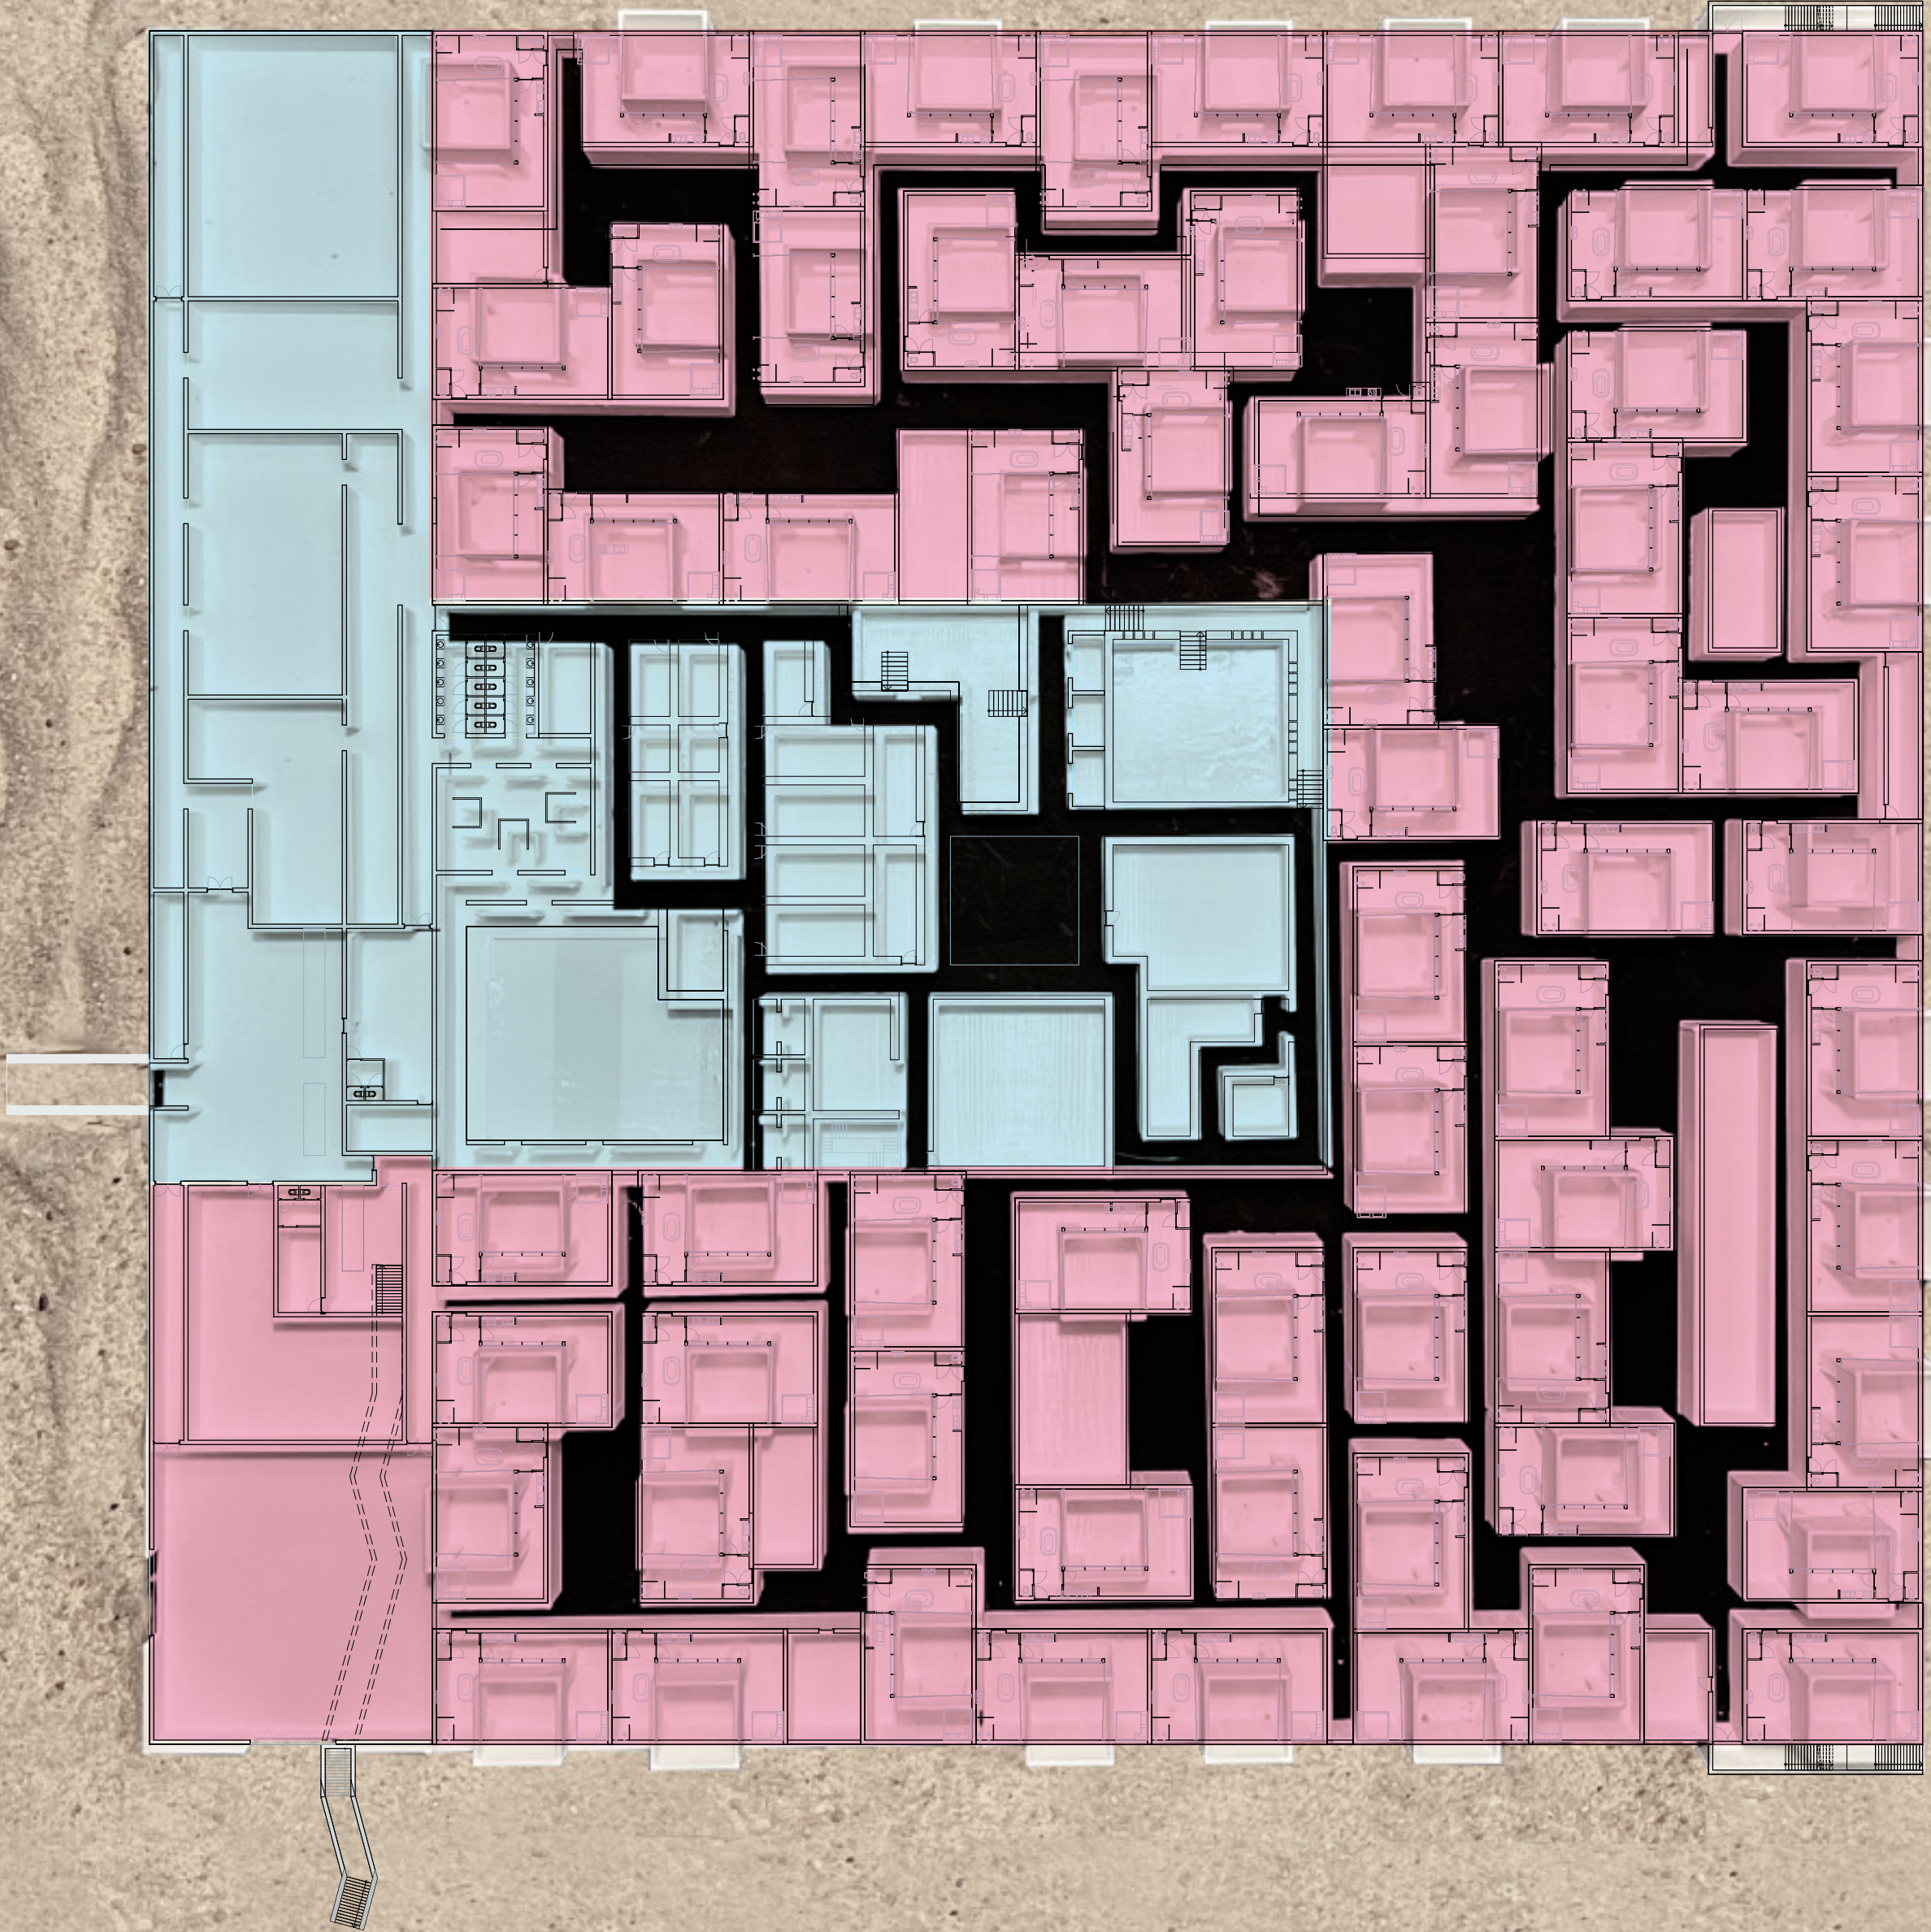

Hotels & Wellness

HIDDEN

Hotels & Wellness

Plankaart

- █ Duinroute (inchecken)
- █ Alternatieve duinroute (na inchecken)
- █ Mindervalide en wellness route

Duinroute

Vegetatie

Helmgras

Nachtsilene

Walstrobremraap

Blauwe bremraap

Ingang

HIDDEN HOTEL

Plattegrond

HIDDEN

HIDDEN