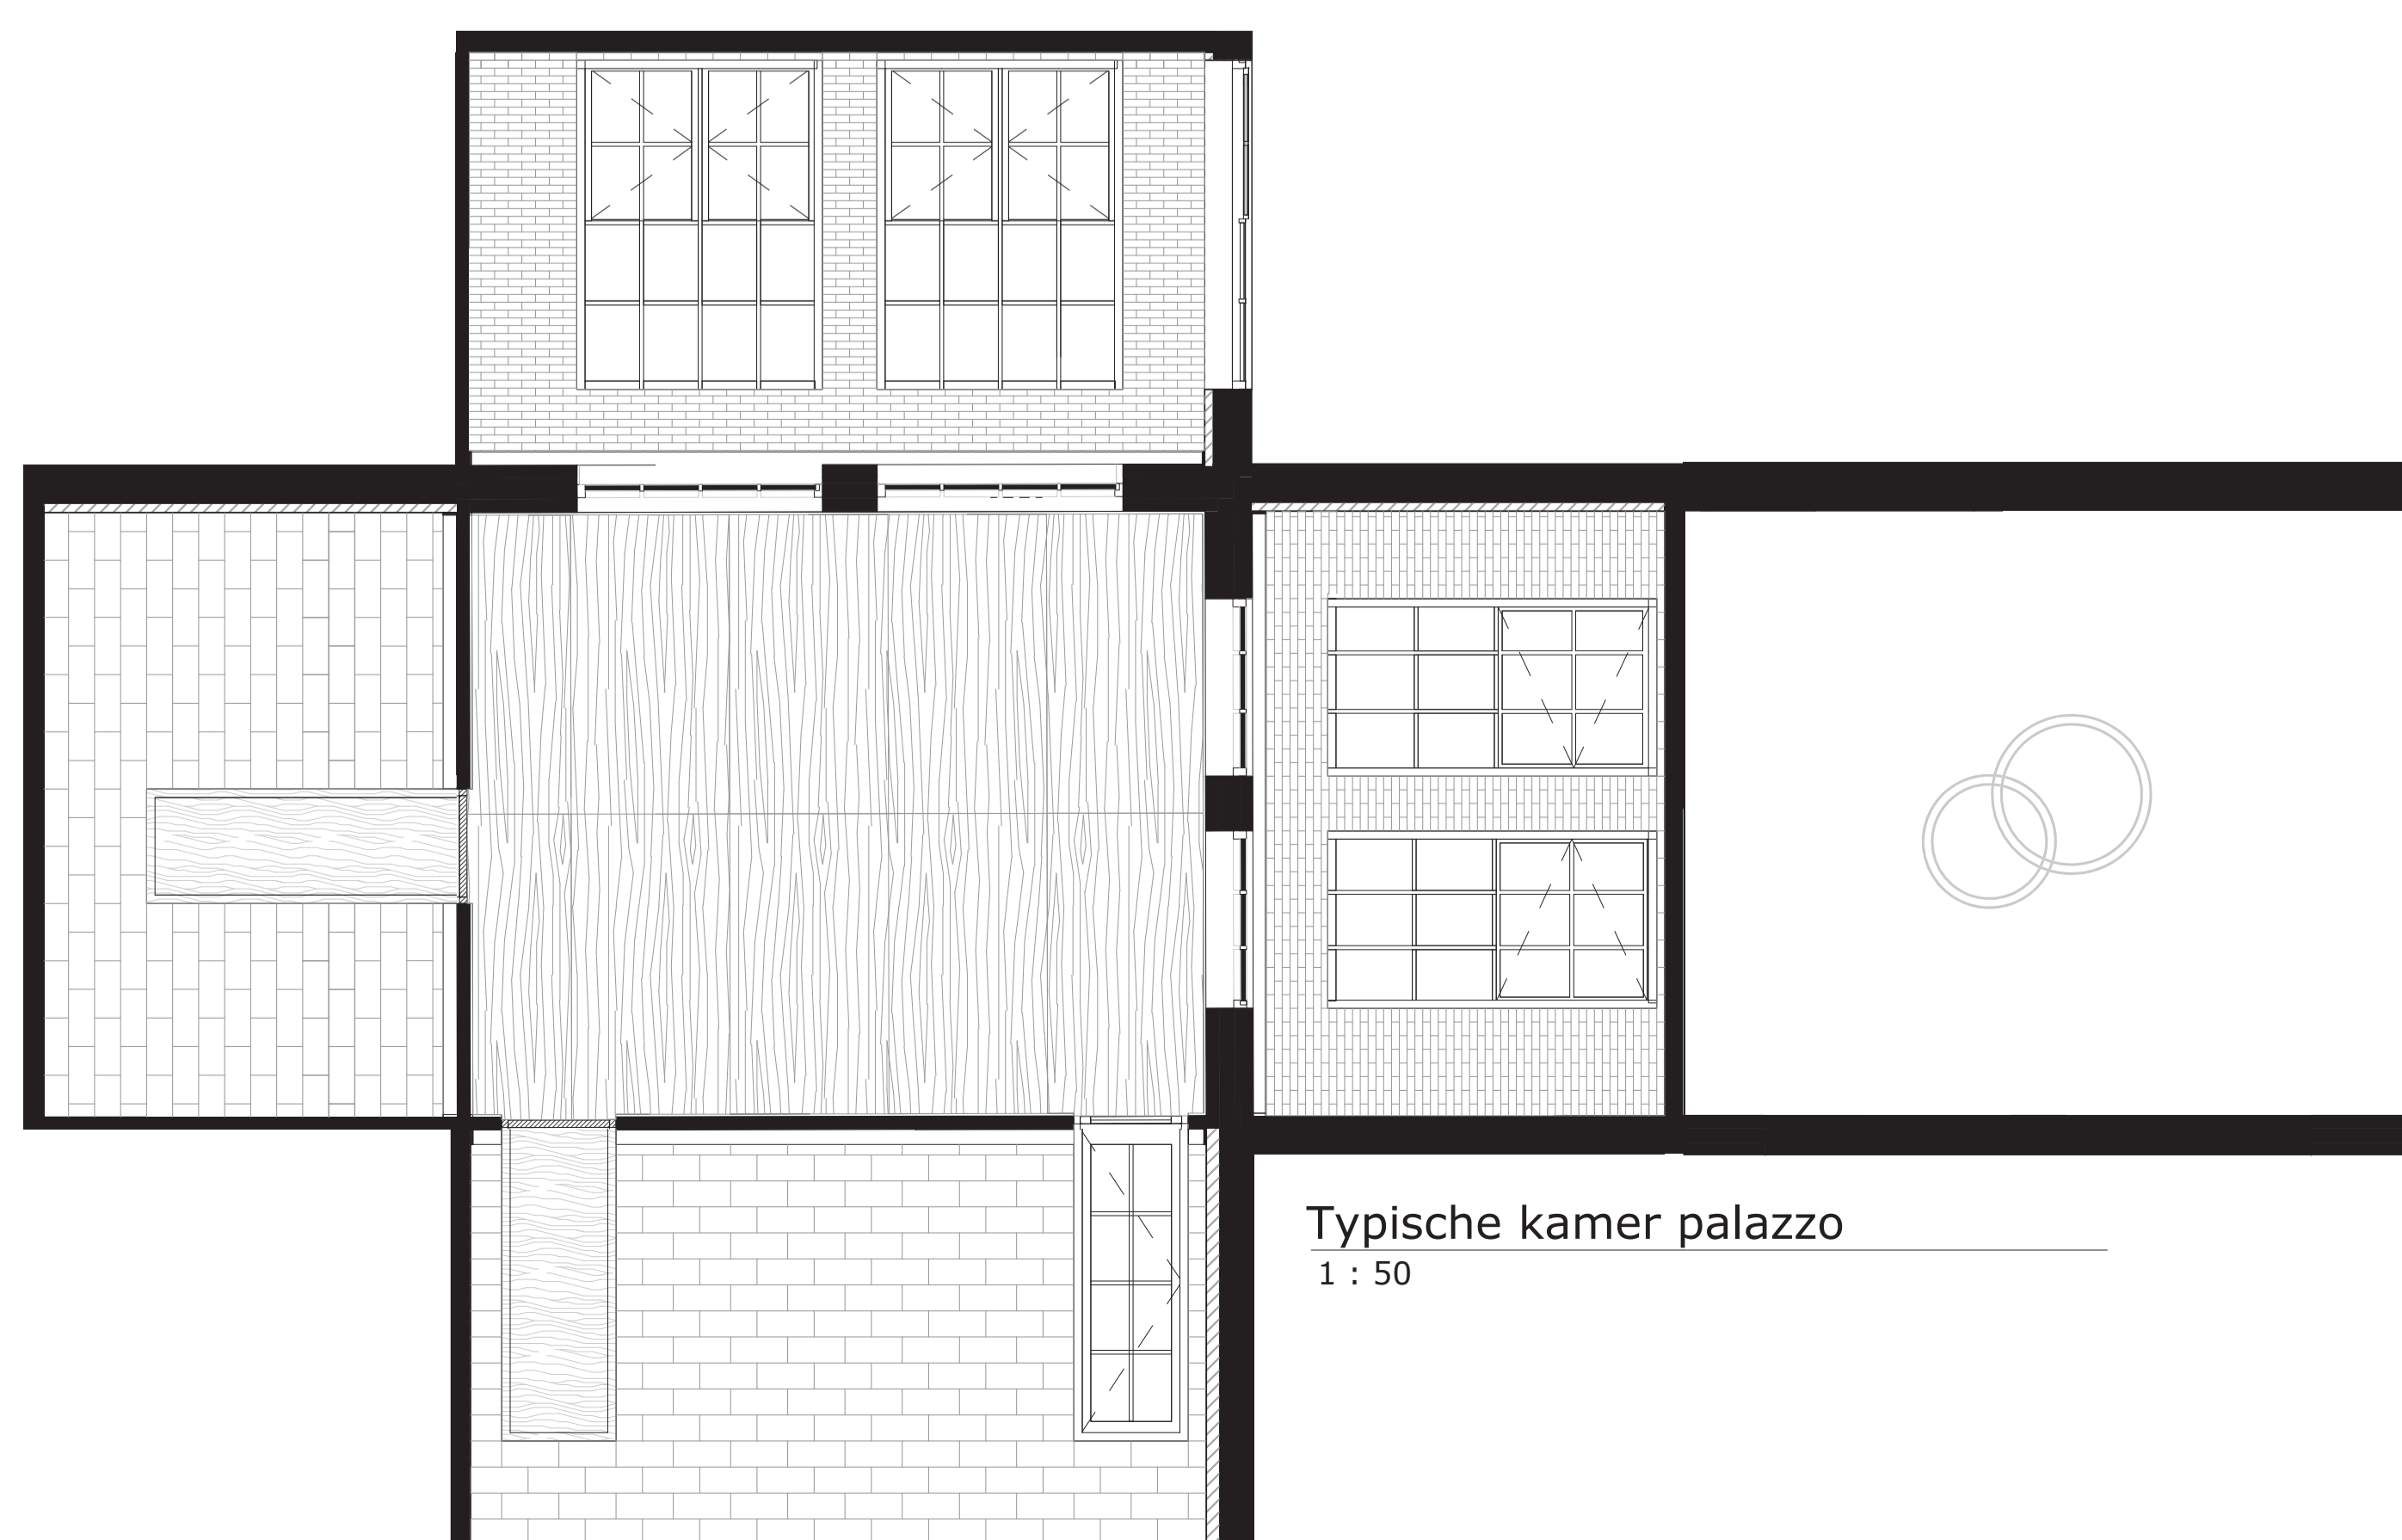

Palazzo del Nord

Studio Nederlandse palazzo - Mike van Rheenen

Locatie Noordereiland
1 : 5000

Gevel Noord
1 : 200

Gevel West
1 : 200

Gevel Zuid
1 : 200

Langsdoorsnede
1 : 200

Dwarsdoorsnede
1 : 200

Plattegrond 04
1 : 200

Plattegrond 03
1 : 200

Plattegrond 01
1 : 200

Plattegrond 00
1 : 200

Typische kamer palazzo
1 : 50