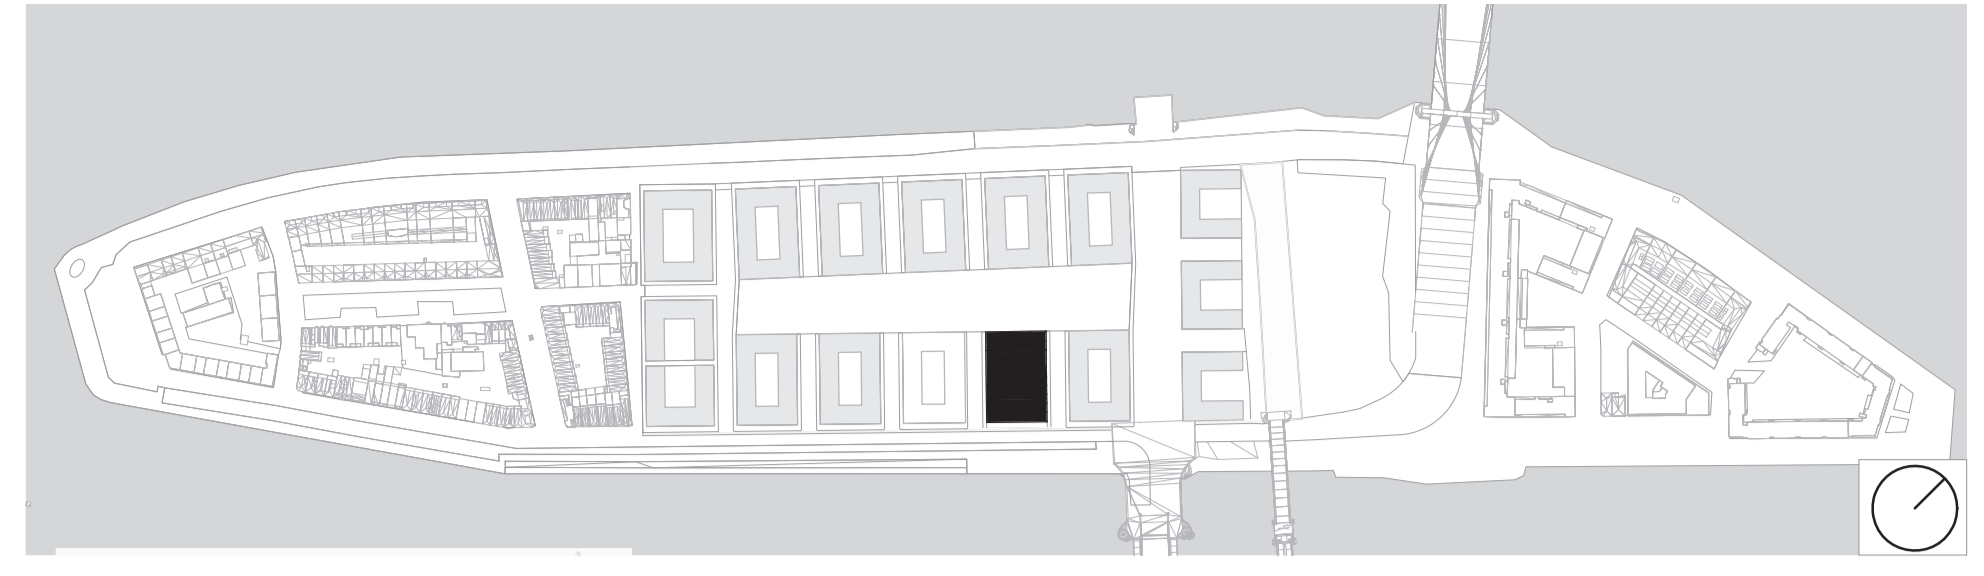

Palazzo del Nord

Studio Nederlandse palazzo - Mike van Rheenen

Locatie Noordereiland
1 : 5000

Gevel Noord
1 : 200

Gevel West
1 : 200

Gevel Zuid
1 : 200

Langsdoorsnede
1 : 200

Dwarsdoorsnede
1 : 200

Plattegrond 04
1 : 200

Plattegrond 03
1 : 200

Plattegrond 01
1 : 200

Plattegrond 00
1 : 200

Typische kamer palazzo
1 : 50