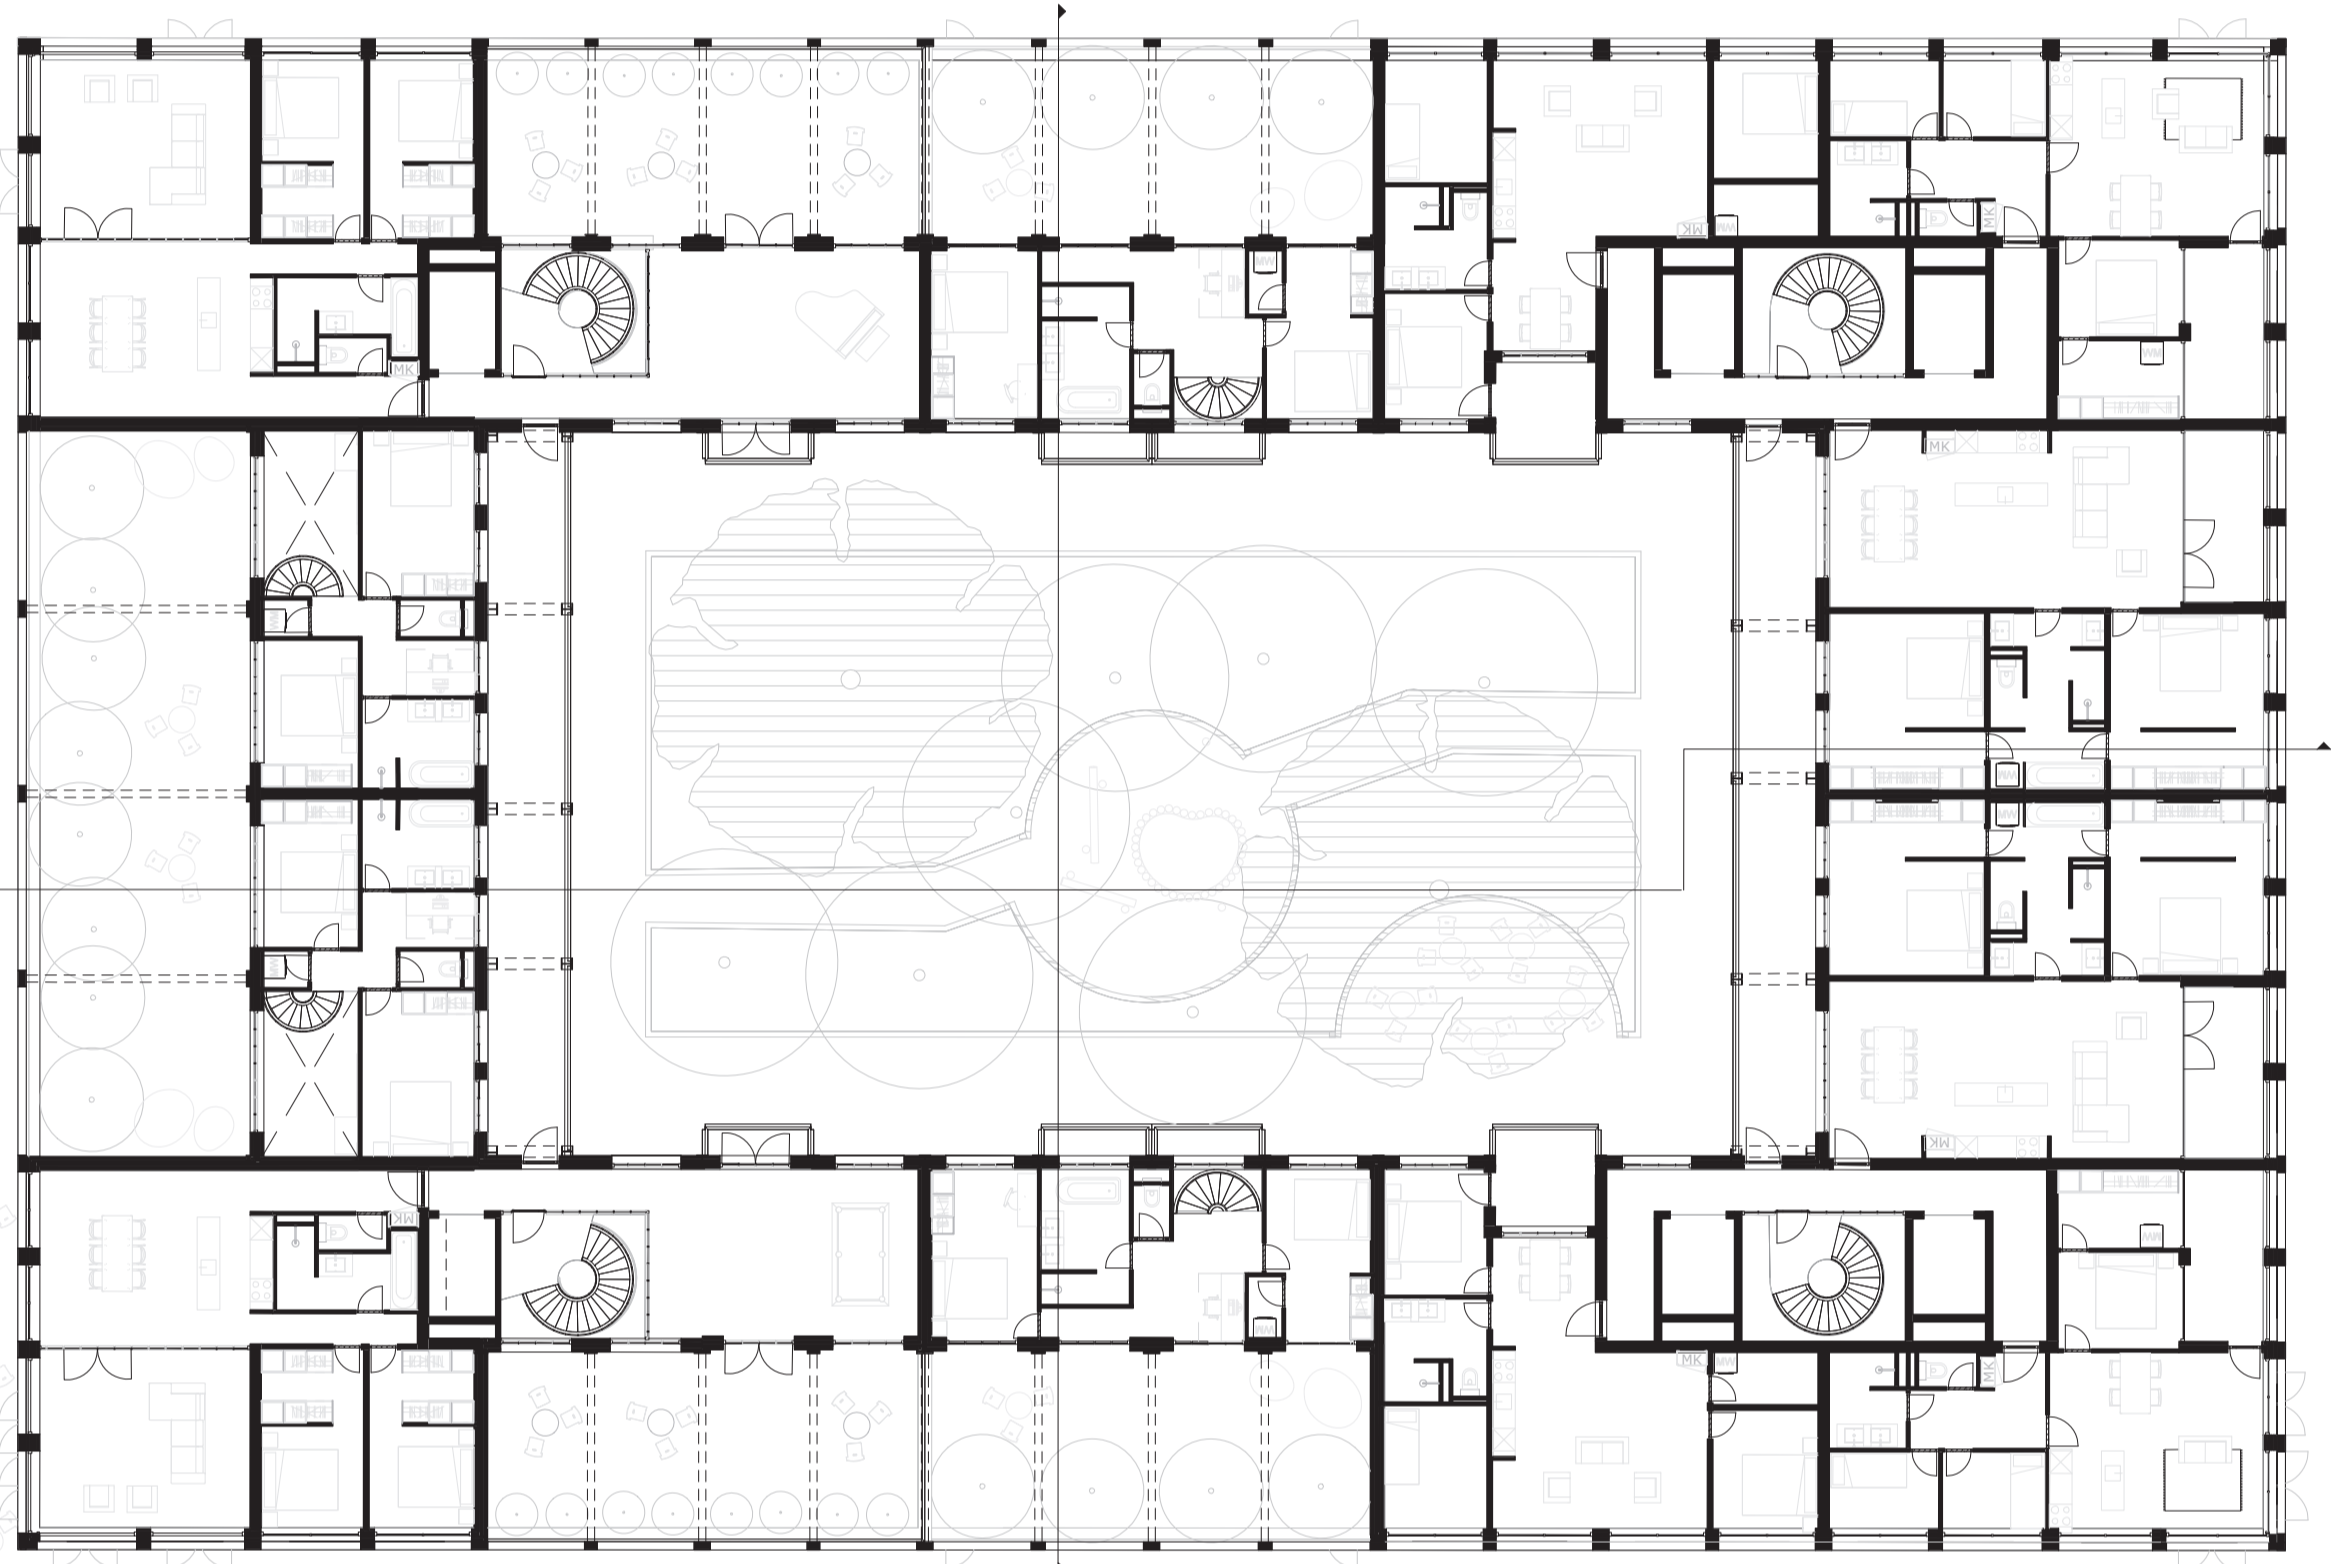

Palazzo del Nord

Studio Nederlandse palazzo - Mike van Rheenen

Locatie Noordereiland
1 : 5000

Gevel Noord
1 : 200

Gevel West
1 : 200

Gevel Zuid
1 : 200

Langsdoorsnede
1 : 200

Dwarsdoorsnede
1 : 200

Plattegrond 04
1 : 200

Plattegrond 03
1 : 200

Plattegrond 01
1 : 200

Plattegrond 00
1 : 200

Typische kamer palazzo
1 : 50