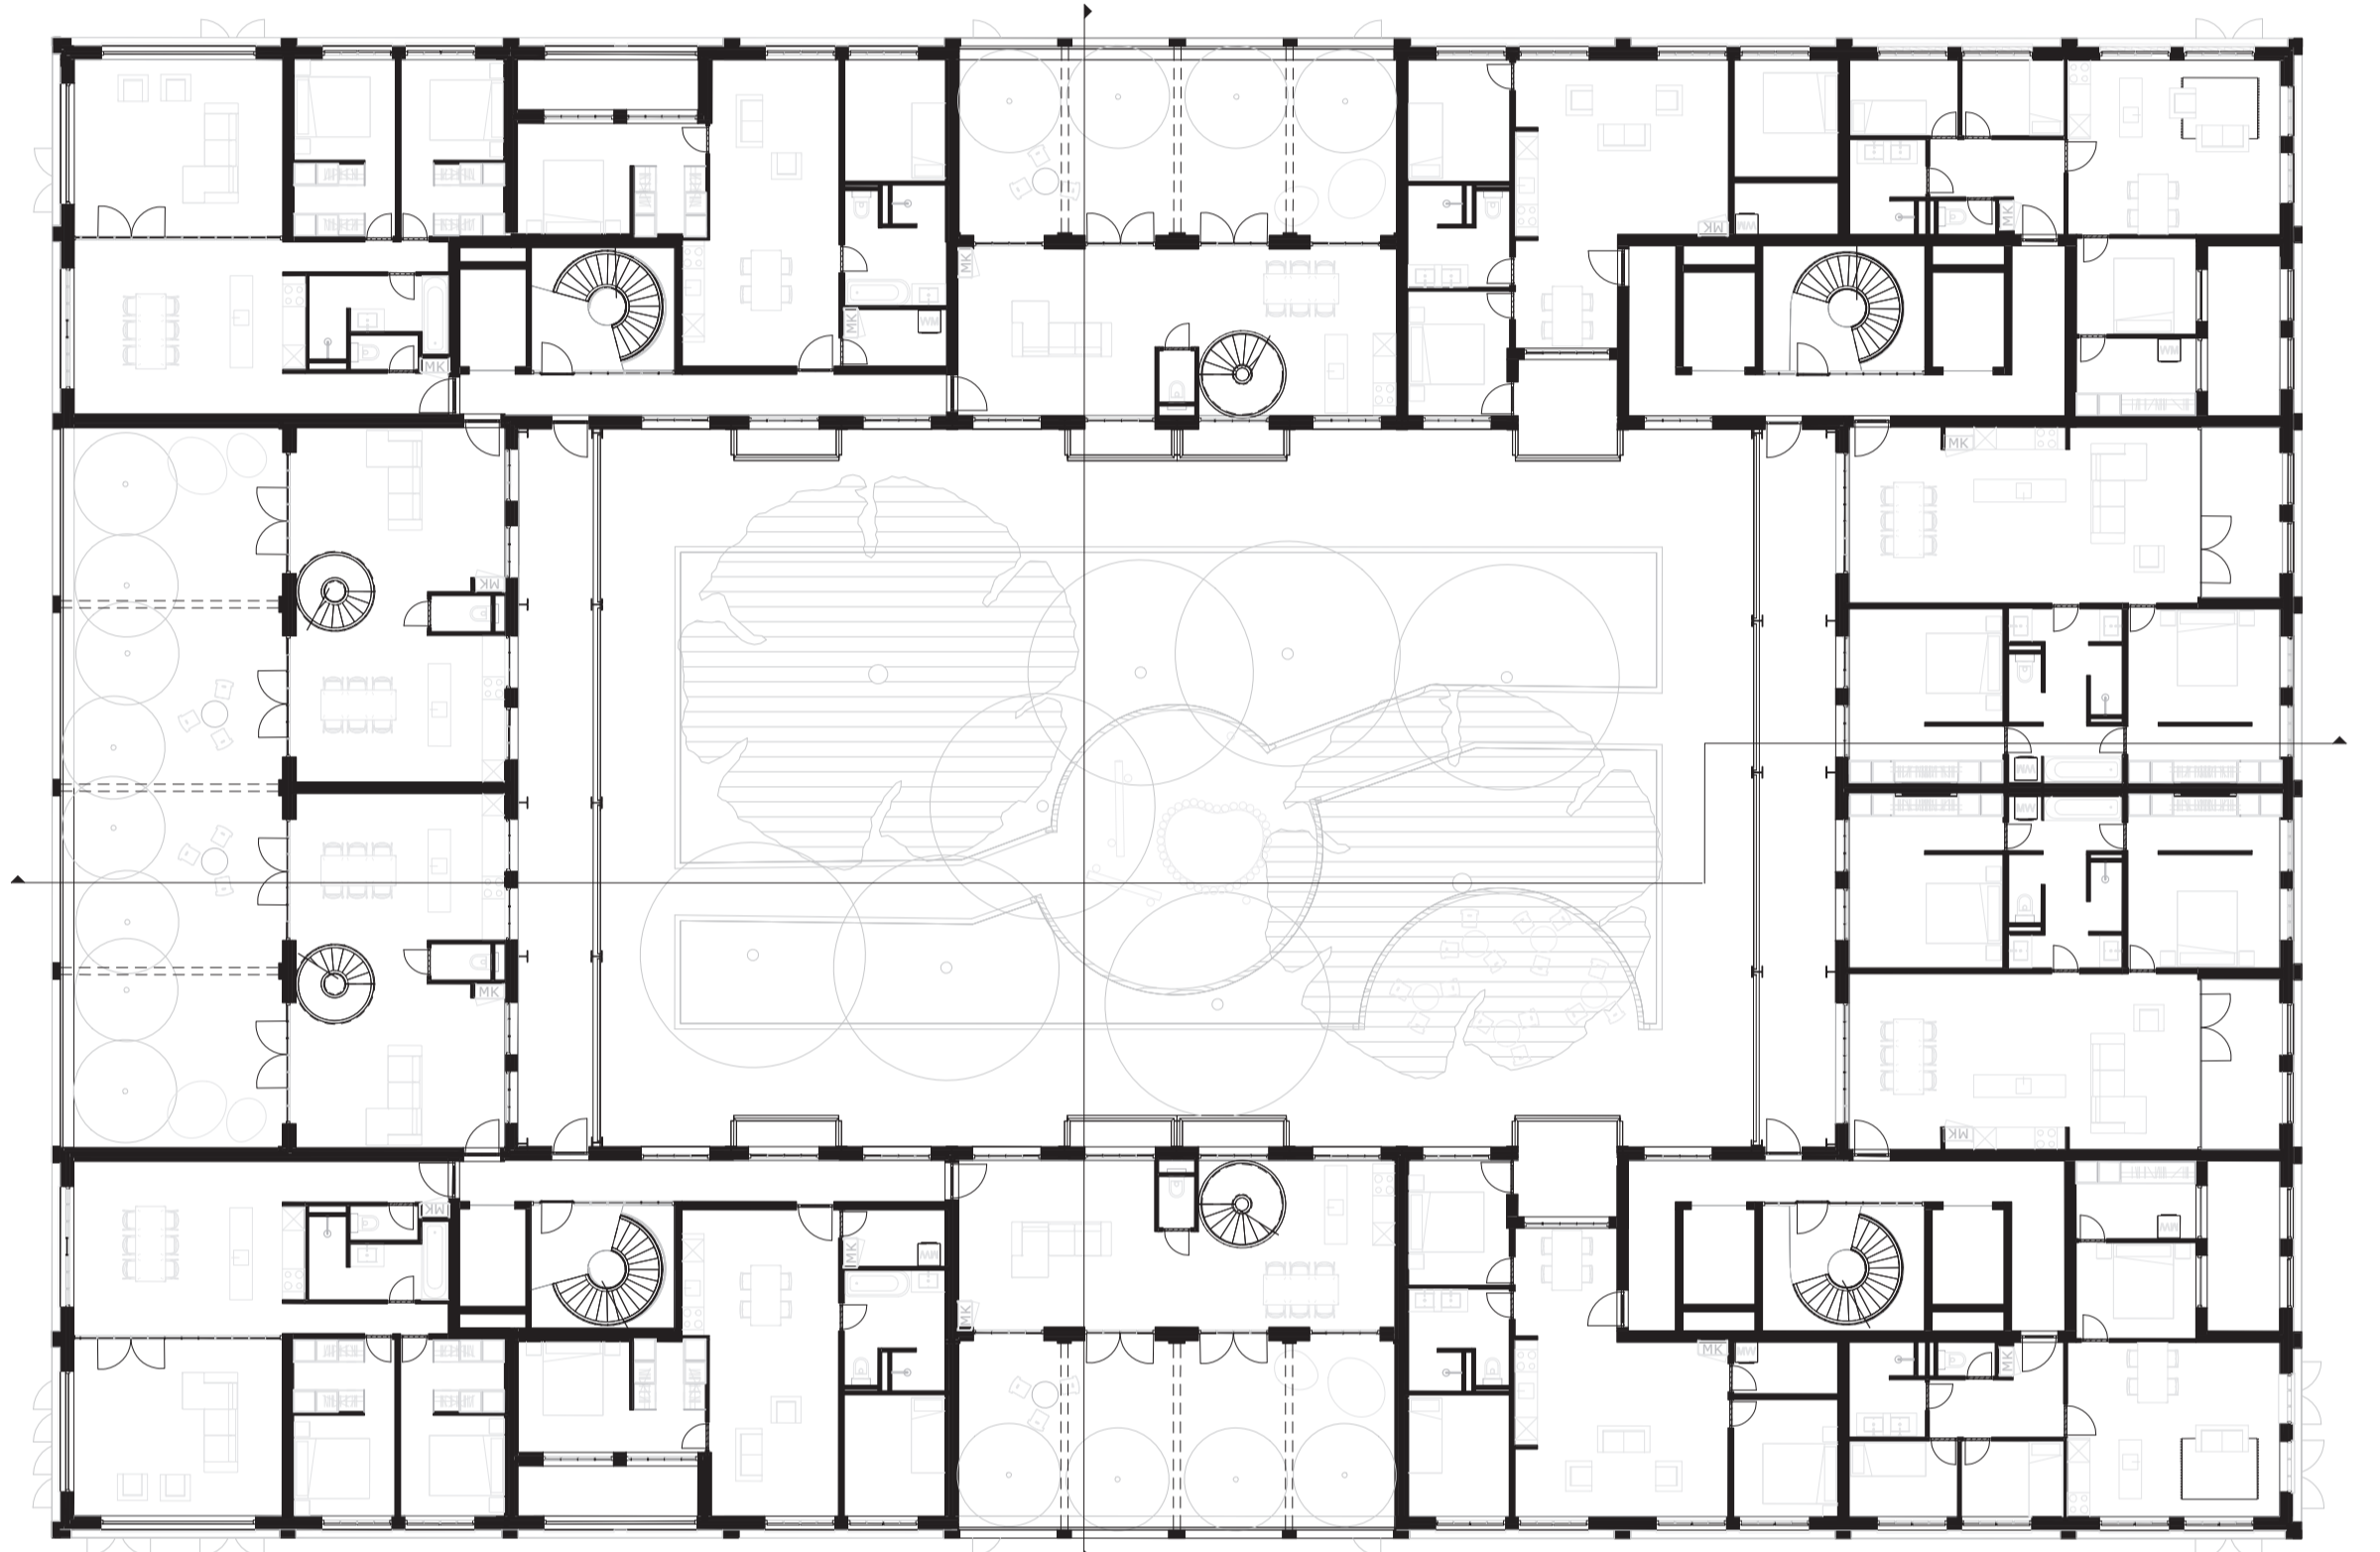

Palazzo del Nord

Studio Nederlandse palazzo - Mike van Rheenen

Locatie Noordereiland
1 : 5000

Gevel Noord
1 : 200

Gevel West
1 : 200

Gevel Zuid
1 : 200

Langsdoorsnede
1 : 200

Dwarsdoorsnede
1 : 200

Plattegrond 04
1 : 200

Plattegrond 03
1 : 200

Plattegrond 01
1 : 200

Plattegrond 00
1 : 200

Typische kamer palazzo
1 : 50