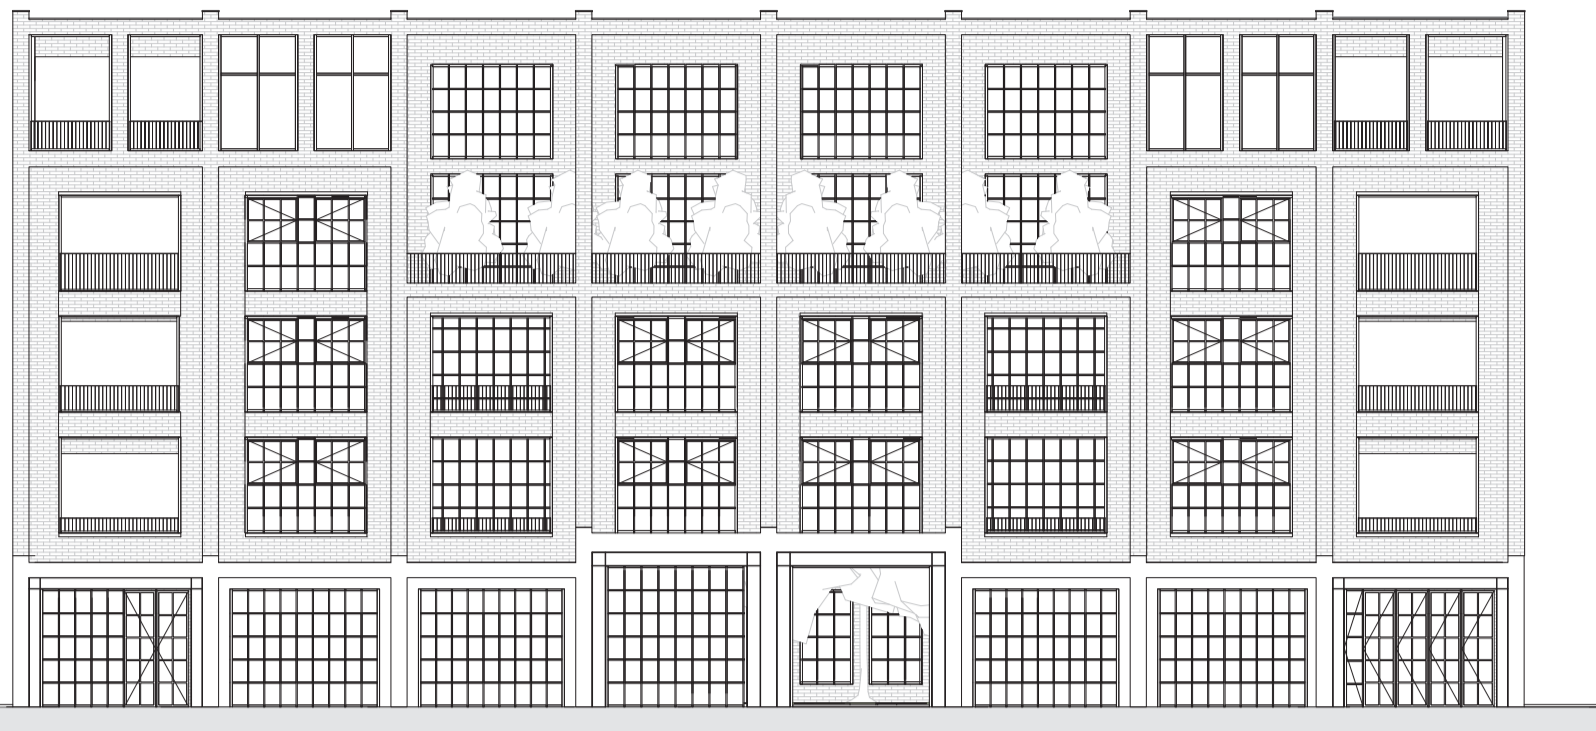

Palazzo del Nord

Studio Nederlandse palazzo - Mike van Rheenen

Locatie Noordereiland
1 : 5000

Gevel Noord
1 : 200

Gevel West
1 : 200

Gevel Zuid
1 : 200

Langsdoorsnede
1 : 200

Dwarsdoorsnede
1 : 200

Plattegrond 04
1 : 200

Plattegrond 03
1 : 200

Plattegrond 01
1 : 200

Plattegrond 00
1 : 200

Typische kamer palazzo
1 : 50