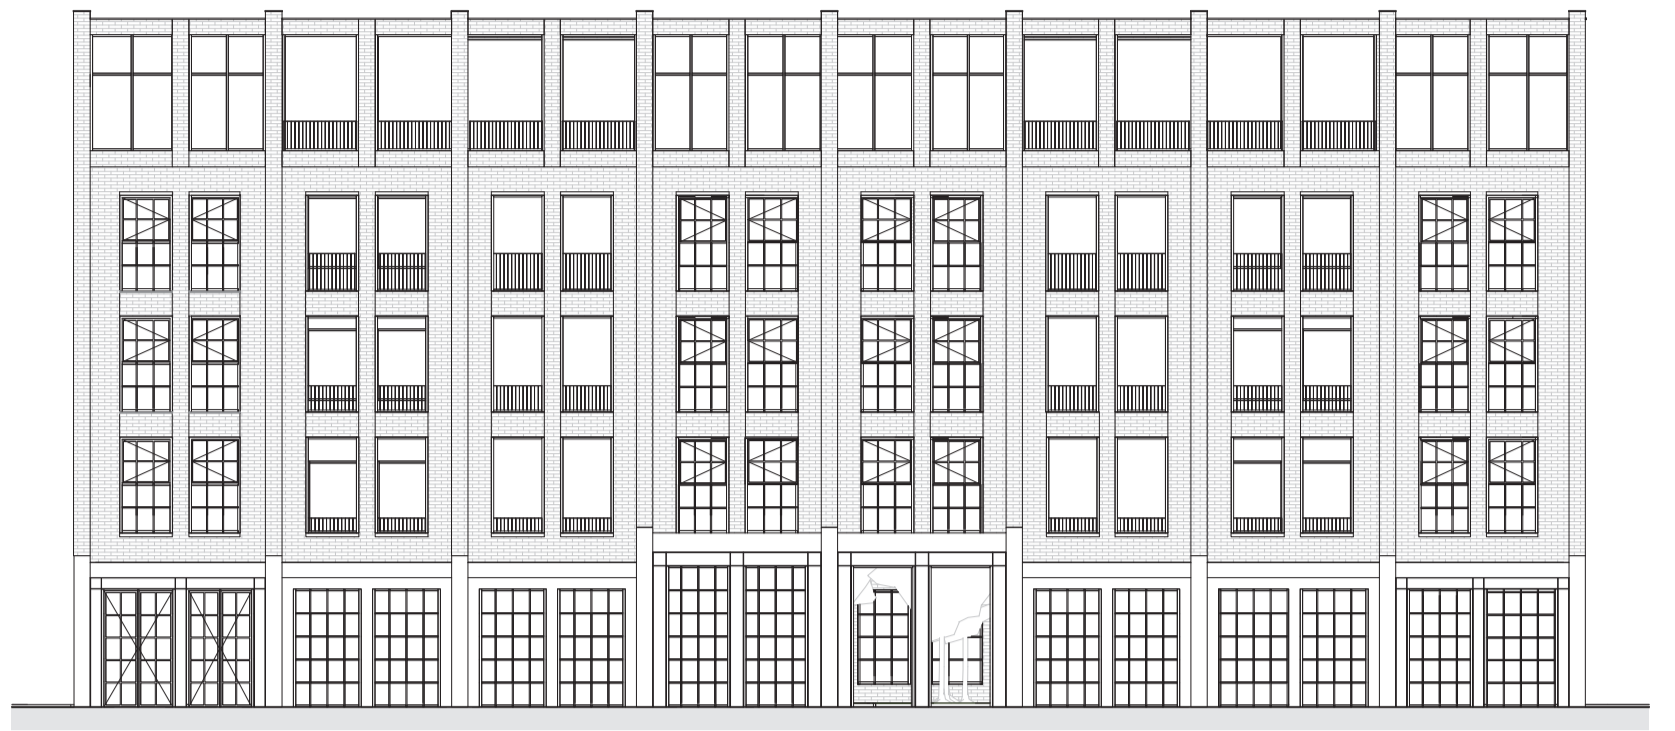

Palazzo del Nord

Studio Nederlandse palazzo - Mike van Rheenen

Locatie Noordereiland
1 : 5000

Gevel Noord
1 : 200

Gevel West
1 : 200

Gevel Zuid
1 : 200

Langsdoorsnede
1 : 200

Dwarsdoorsnede
1 : 200