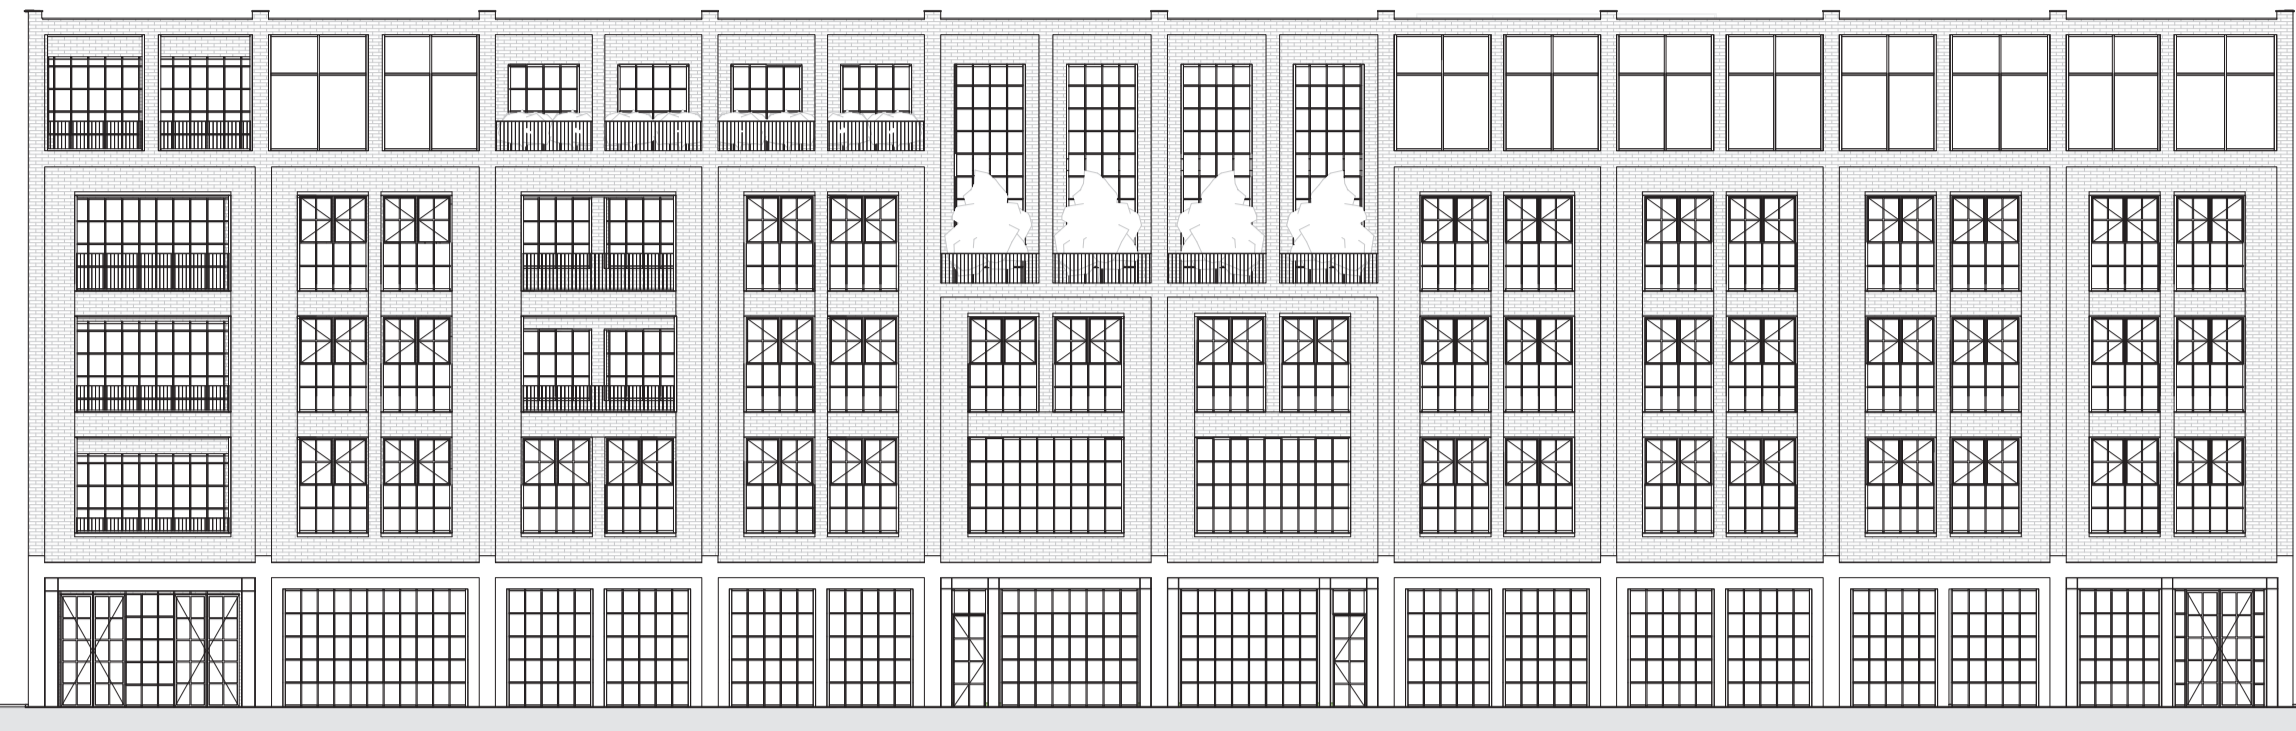

Palazzo del Nord

Studio Nederlandse palazzo - Mike van Rheenen

Locatie Noordereiland
1 : 5000

Gevel Noord
1 : 200

Gevel West
1 : 200

Gevel Zuid
1 : 200

Langsdoorsnede
1 : 200

Dwarsdoorsnede
1 : 200

Plattegrond 04
1 : 200

Plattegrond 03
1 : 200

Plattegrond 01
1 : 200

Plattegrond 00
1 : 200

Typische kamer palazzo
1 : 50