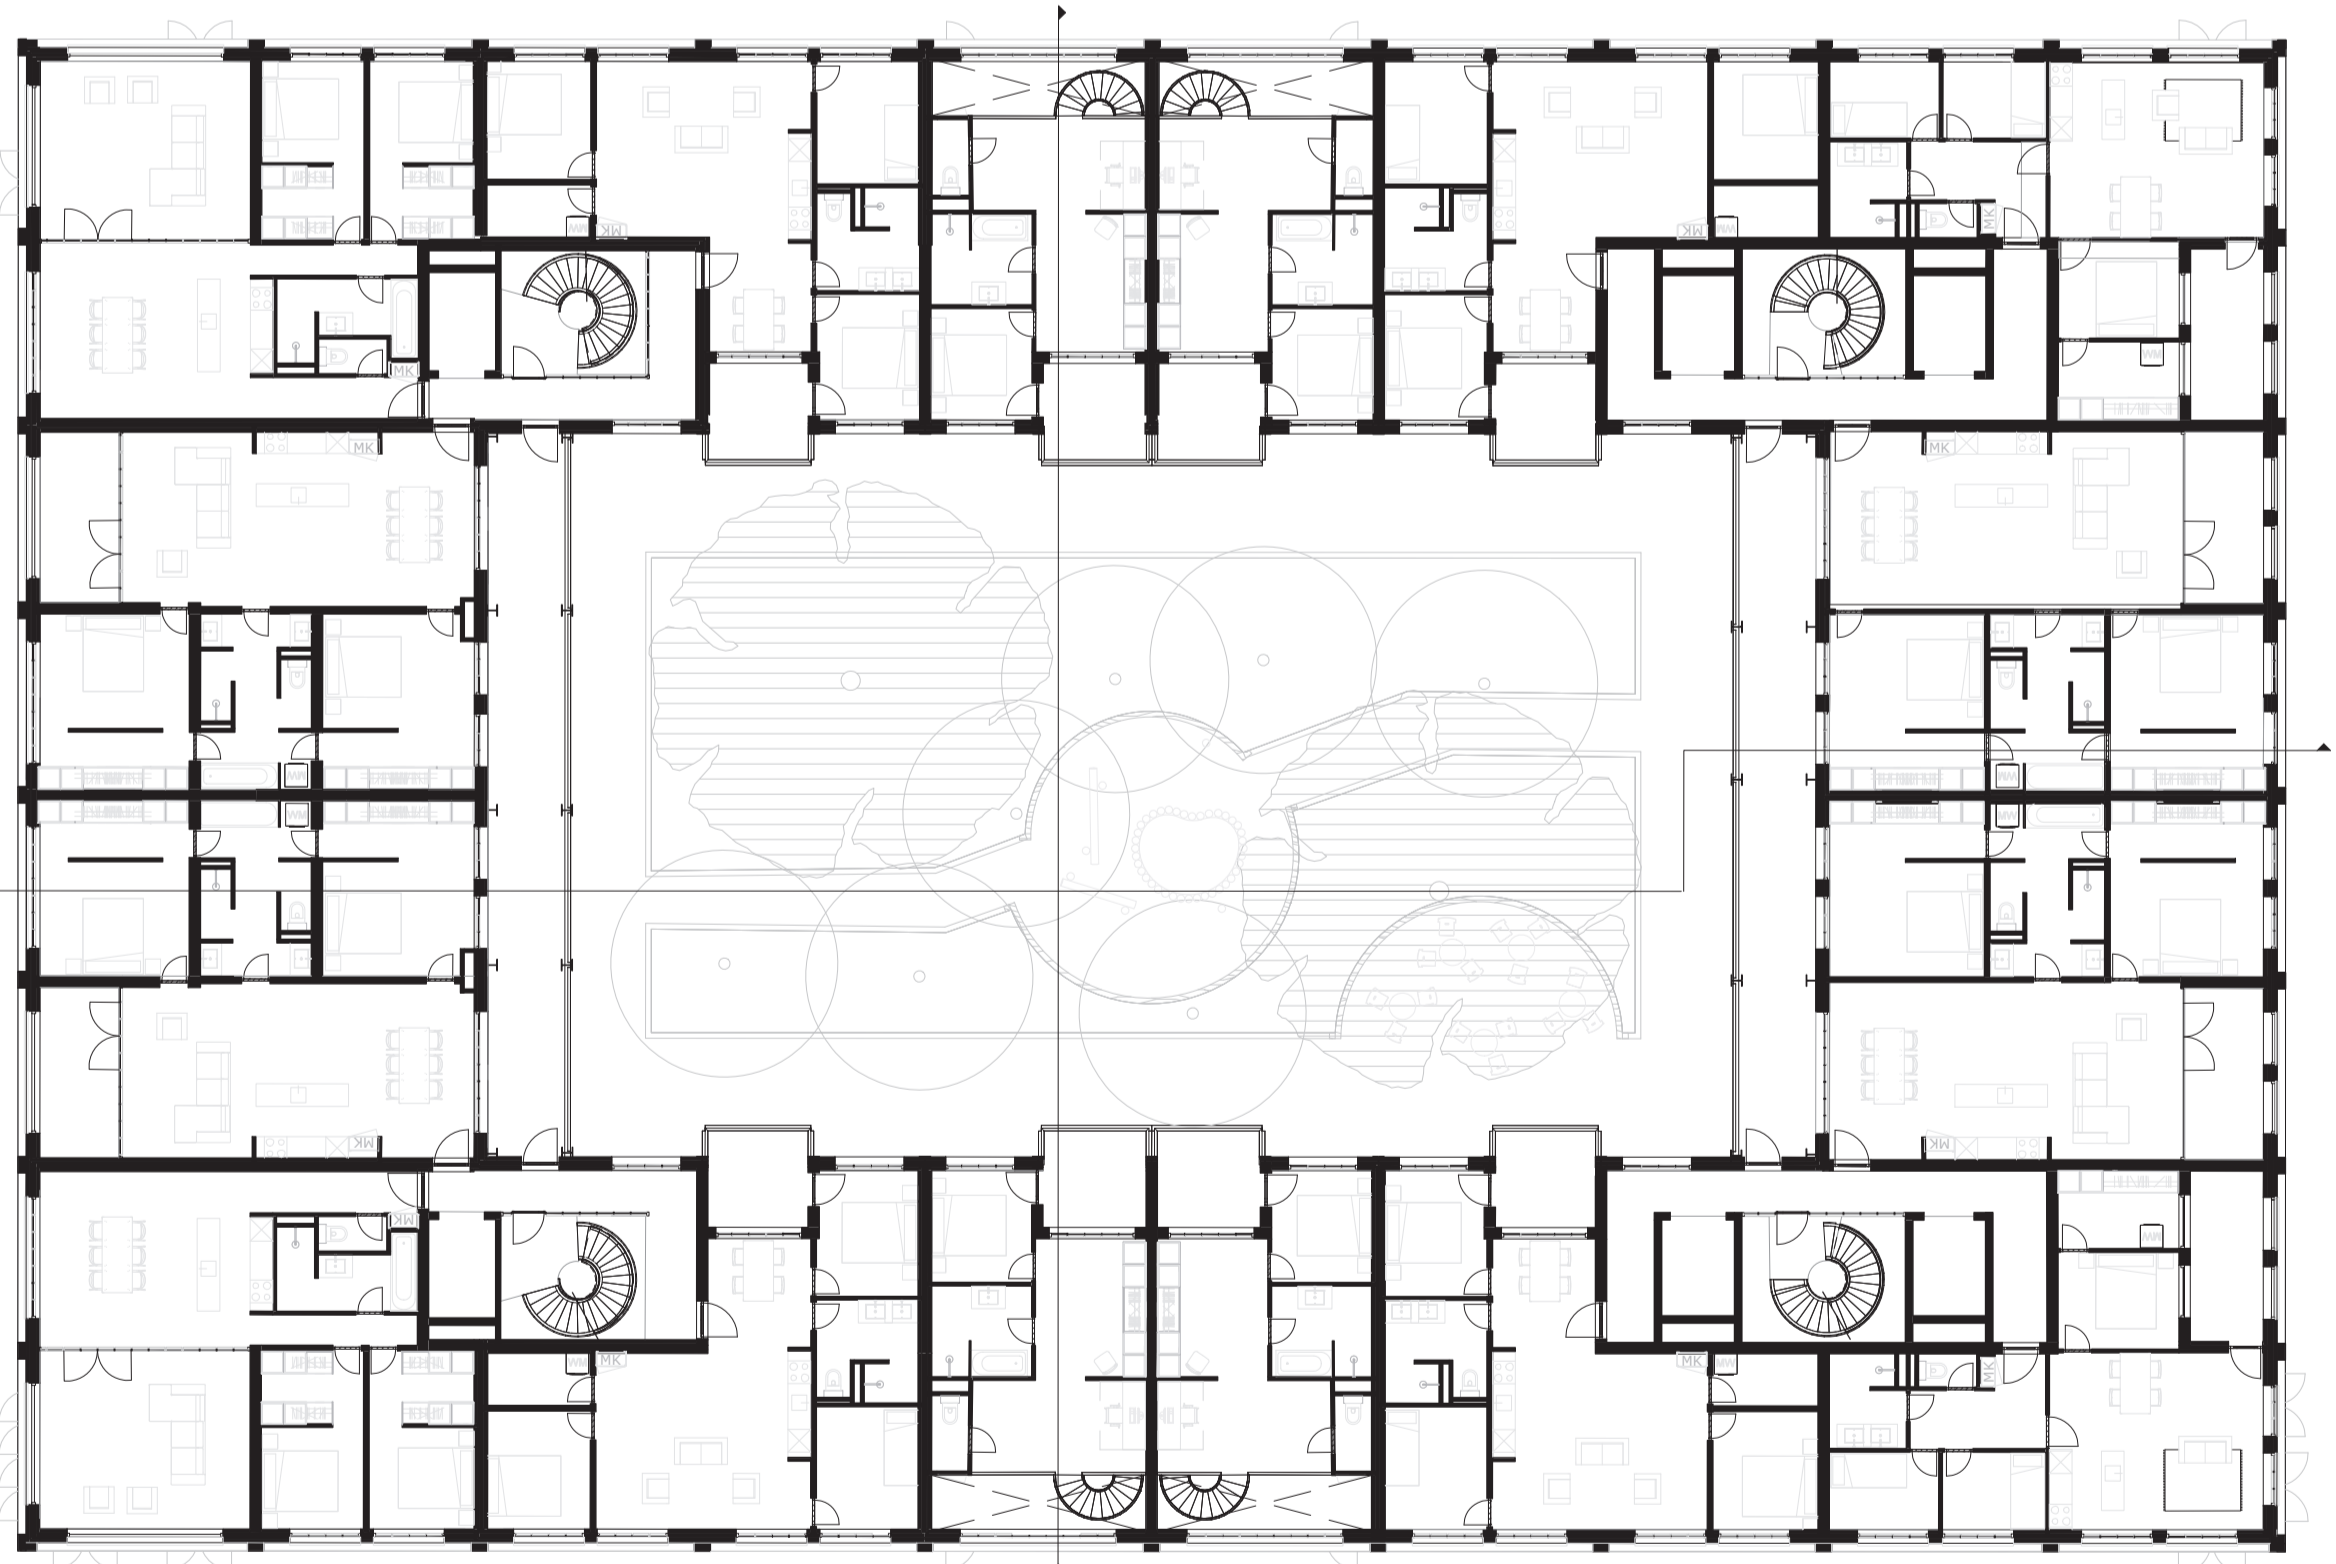

Palazzo del Nord

Studio Nederlandse palazzo - Mike van Rheenen

Locatie Noordereiland
1 : 5000

Gevel Noord
1 : 200

Gevel West
1 : 200

Gevel Zuid
1 : 200

Langsdoorsnede
1 : 200

Dwarsdoorsnede
1 : 200

Plattegrond 04
1 : 200

Plattegrond 03
1 : 200

Plattegrond 01
1 : 200

Plattegrond 00
1 : 200

Typische kamer palazzo
1 : 50