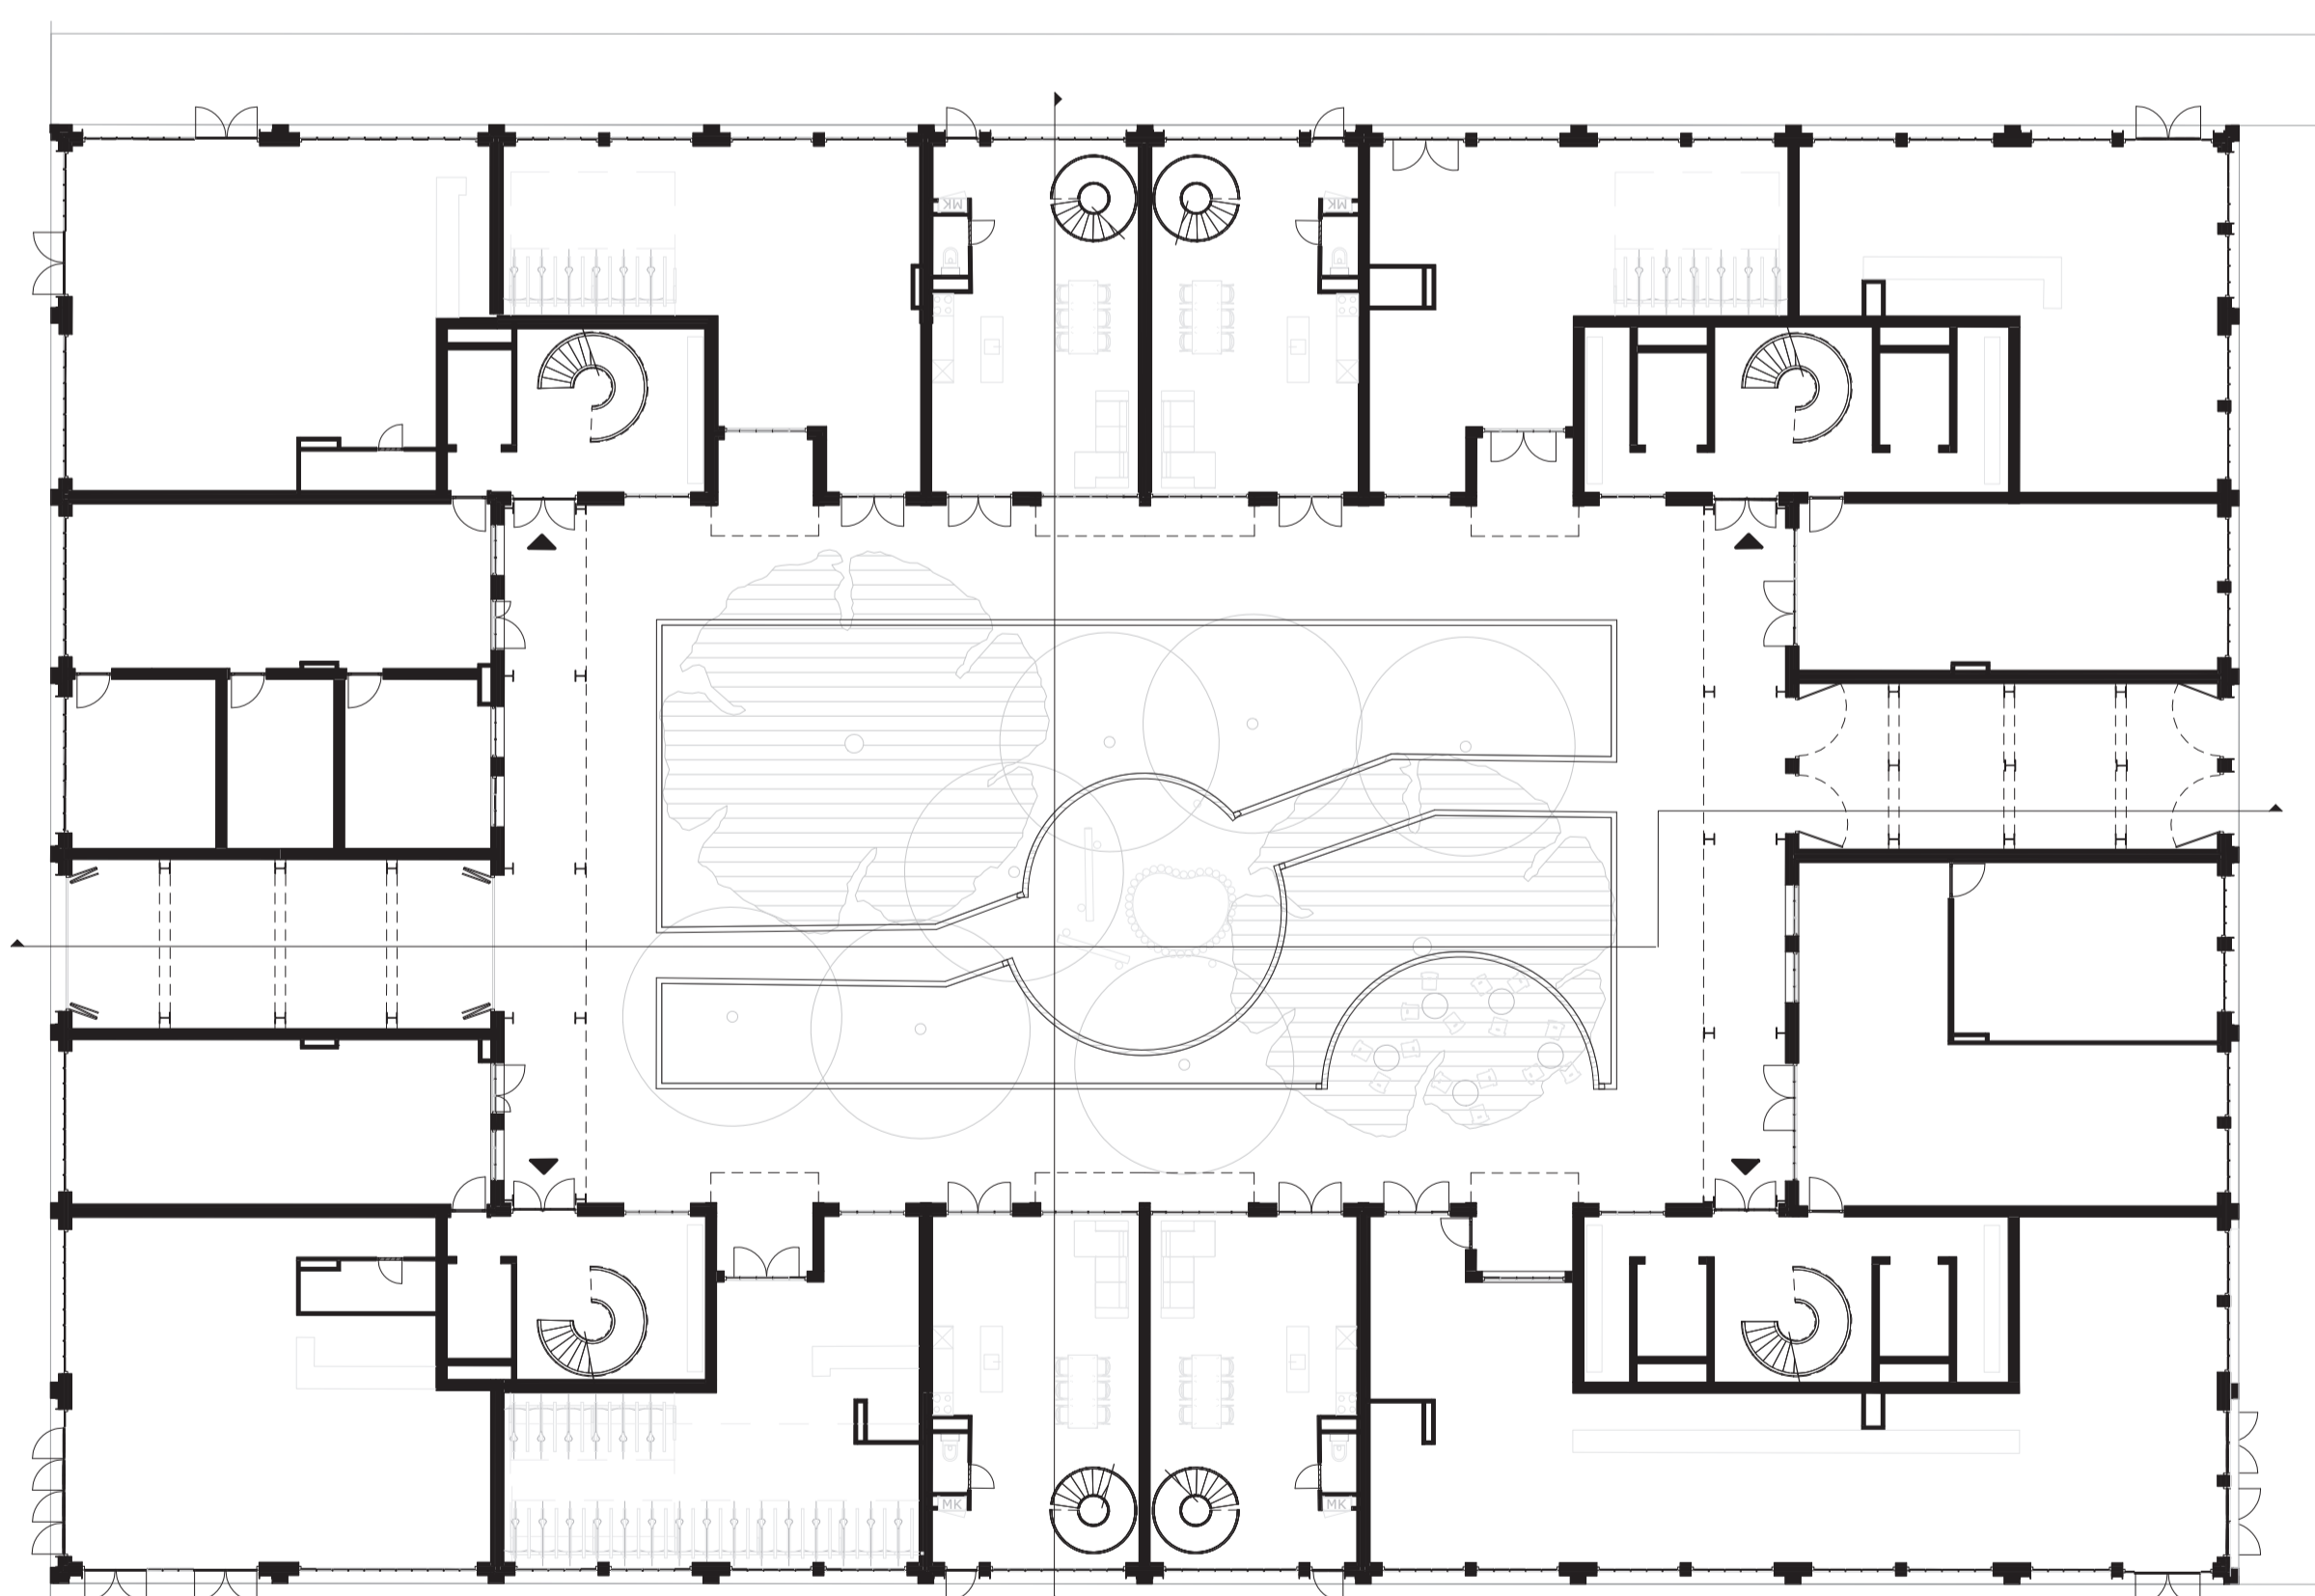

Palazzo del Nord

Studio Nederlandse palazzo - Mike van Rheenen

Locatie Noordereiland
1 : 5000

Gevel Noord
1 : 200

Gevel West
1 : 200

Gevel Zuid
1 : 200

Langsdoorsnede
1 : 200

Dwarsdoorsnede
1 : 200

Plattegrond 04
1 : 200

Plattegrond 03
1 : 200

Plattegrond 01
1 : 200

Plattegrond 00
1 : 200

Typische kamer palazzo
1 : 50