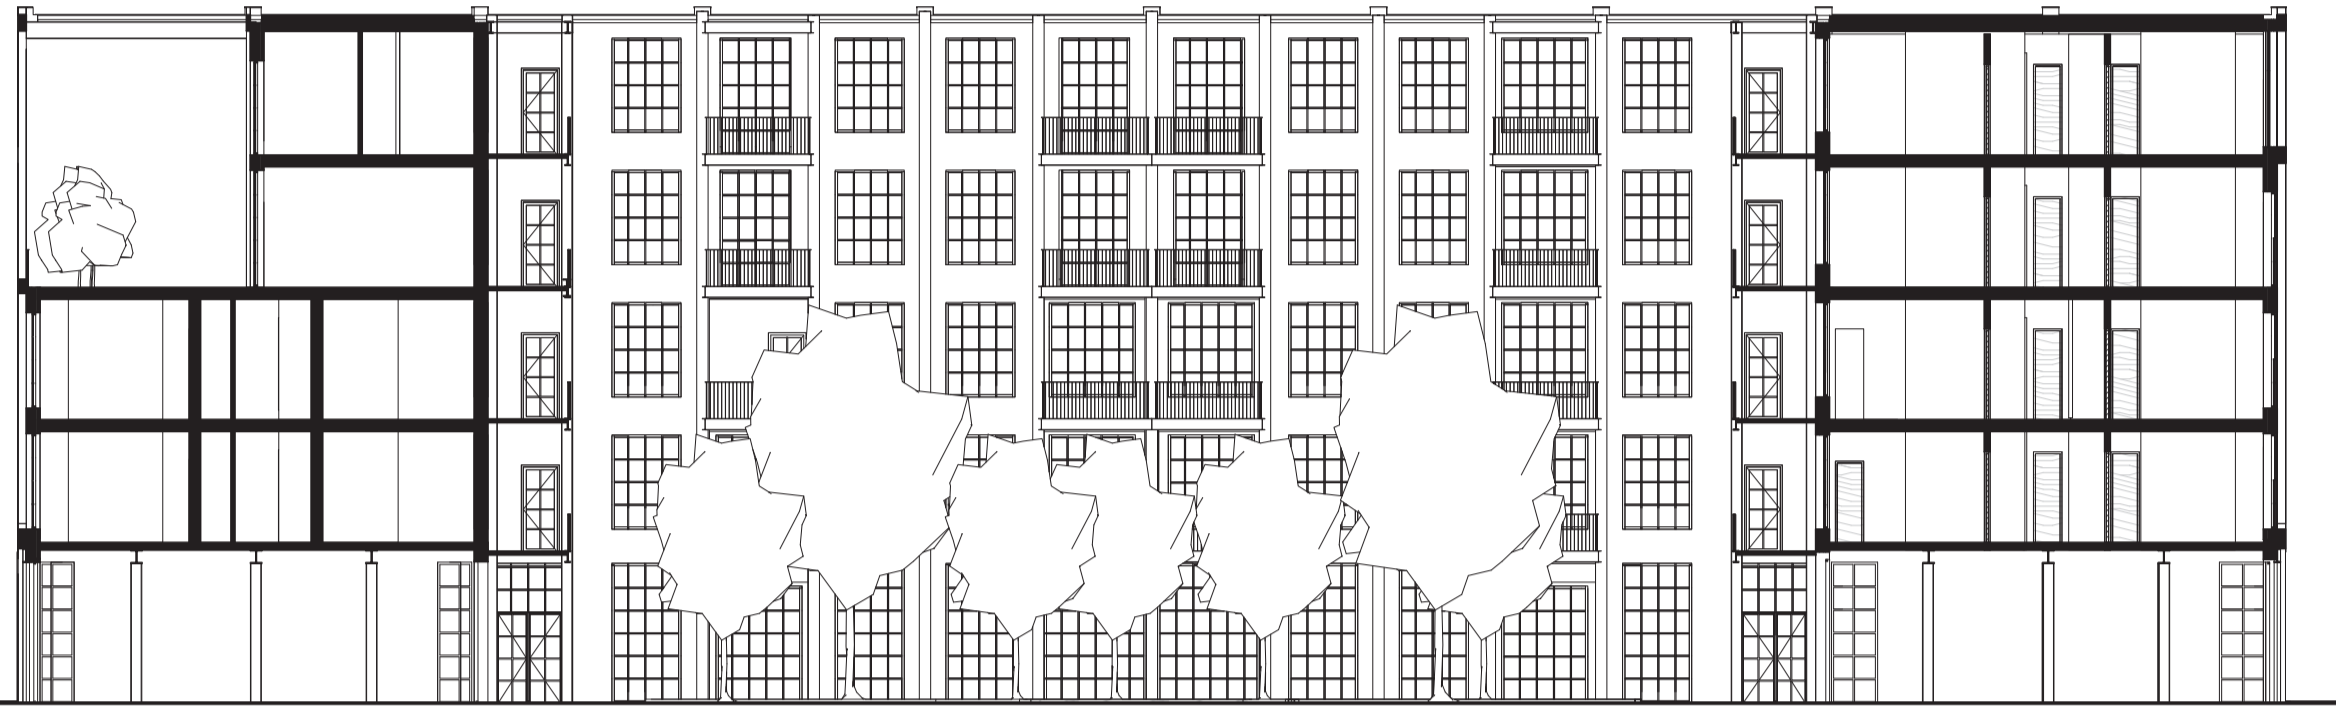

Palazzo del Nord

Studio Nederlandse palazzo - Mike van Rheenen

Locatie Noordereiland
1 : 5000

Gevel Noord
1 : 200

Gevel West
1 : 200

Gevel Zuid
1 : 200

Langsdoorsnede
1 : 200

Dwarsdoorsnede
1 : 200

Plattegrond 04
1 : 200

Plattegrond 03
1 : 200

Plattegrond 01
1 : 200

Plattegrond 00
1 : 200

Typische kamer palazzo
1 : 50