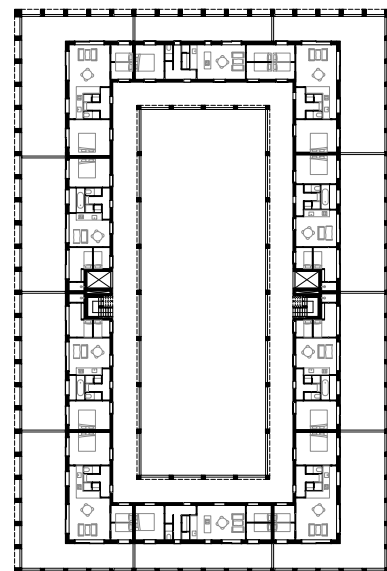

PALAZZO ISOLA DEL NORD

Juriaan Blom

zij aanzicht 1
1:200

situatie

zij aanzicht 2
1:200

voor- en achteraanzicht
1:200

langsdoorsnede
1:200

dwarsdoorsnede
1:200

gelijkvloers
1:200

verdieping 1 - 2 - 3
1:200

verdieping 4
1:200

wanduitslagen slaapkamer
1:25