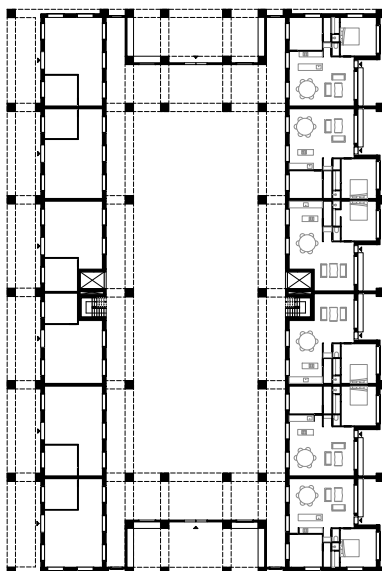

PALAZZO ISOLA DEL NORD

Juriaan Blom

zij aanzicht 1
1:200

situatie

zij aanzicht 2
1:200

voor- en achteraanzicht
1:200

langsdoorsnede
1:200

dwarsdoorsnede
1:200

gelijkvloers
1:200

verdieping 1 - 2 - 3
1:200

verdieping 4
1:200

wanduitslagen slaapkamer
1:25