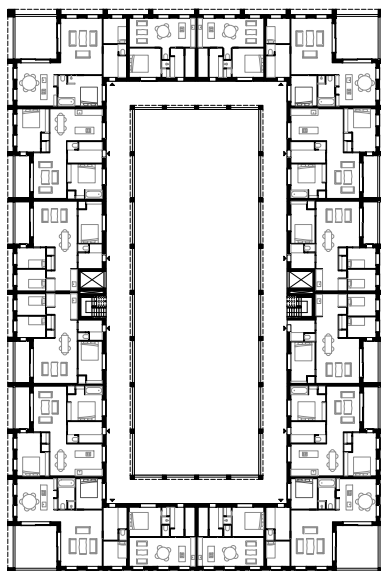

PALAZZO ISOLA DEL NORD

Juriaan Blom

zij aanzicht 1
1:200

situatie

zij aanzicht 2
1:200

voor- en achteraanzicht
1:200

langsdoorsnede
1:200

dwarsdoorsnede
1:200

gelijkvloers
1:200

verdieping 1 - 2 - 3
1:200

verdieping 4
1:200

wanduitslagen slaapkamer
1:25