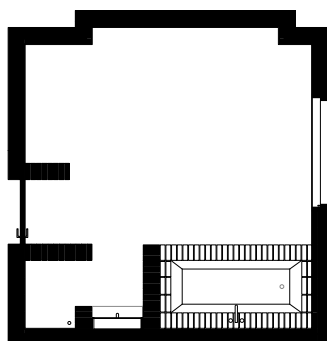

PALAZZO ISOLA DEL NORD

Juriaan Blom

zij aanzicht 1
1:200

situatie

zij aanzicht 2
1:200

voor- en achteraanzicht
1:200

langsdoorsnede
1:200

dwarsdoorsnede
1:200

gelijkvloers
1:200

verdieping 1 - 2 - 3
1:200

verdieping 4
1:200

wanduitslagen slaapkamer
1:25