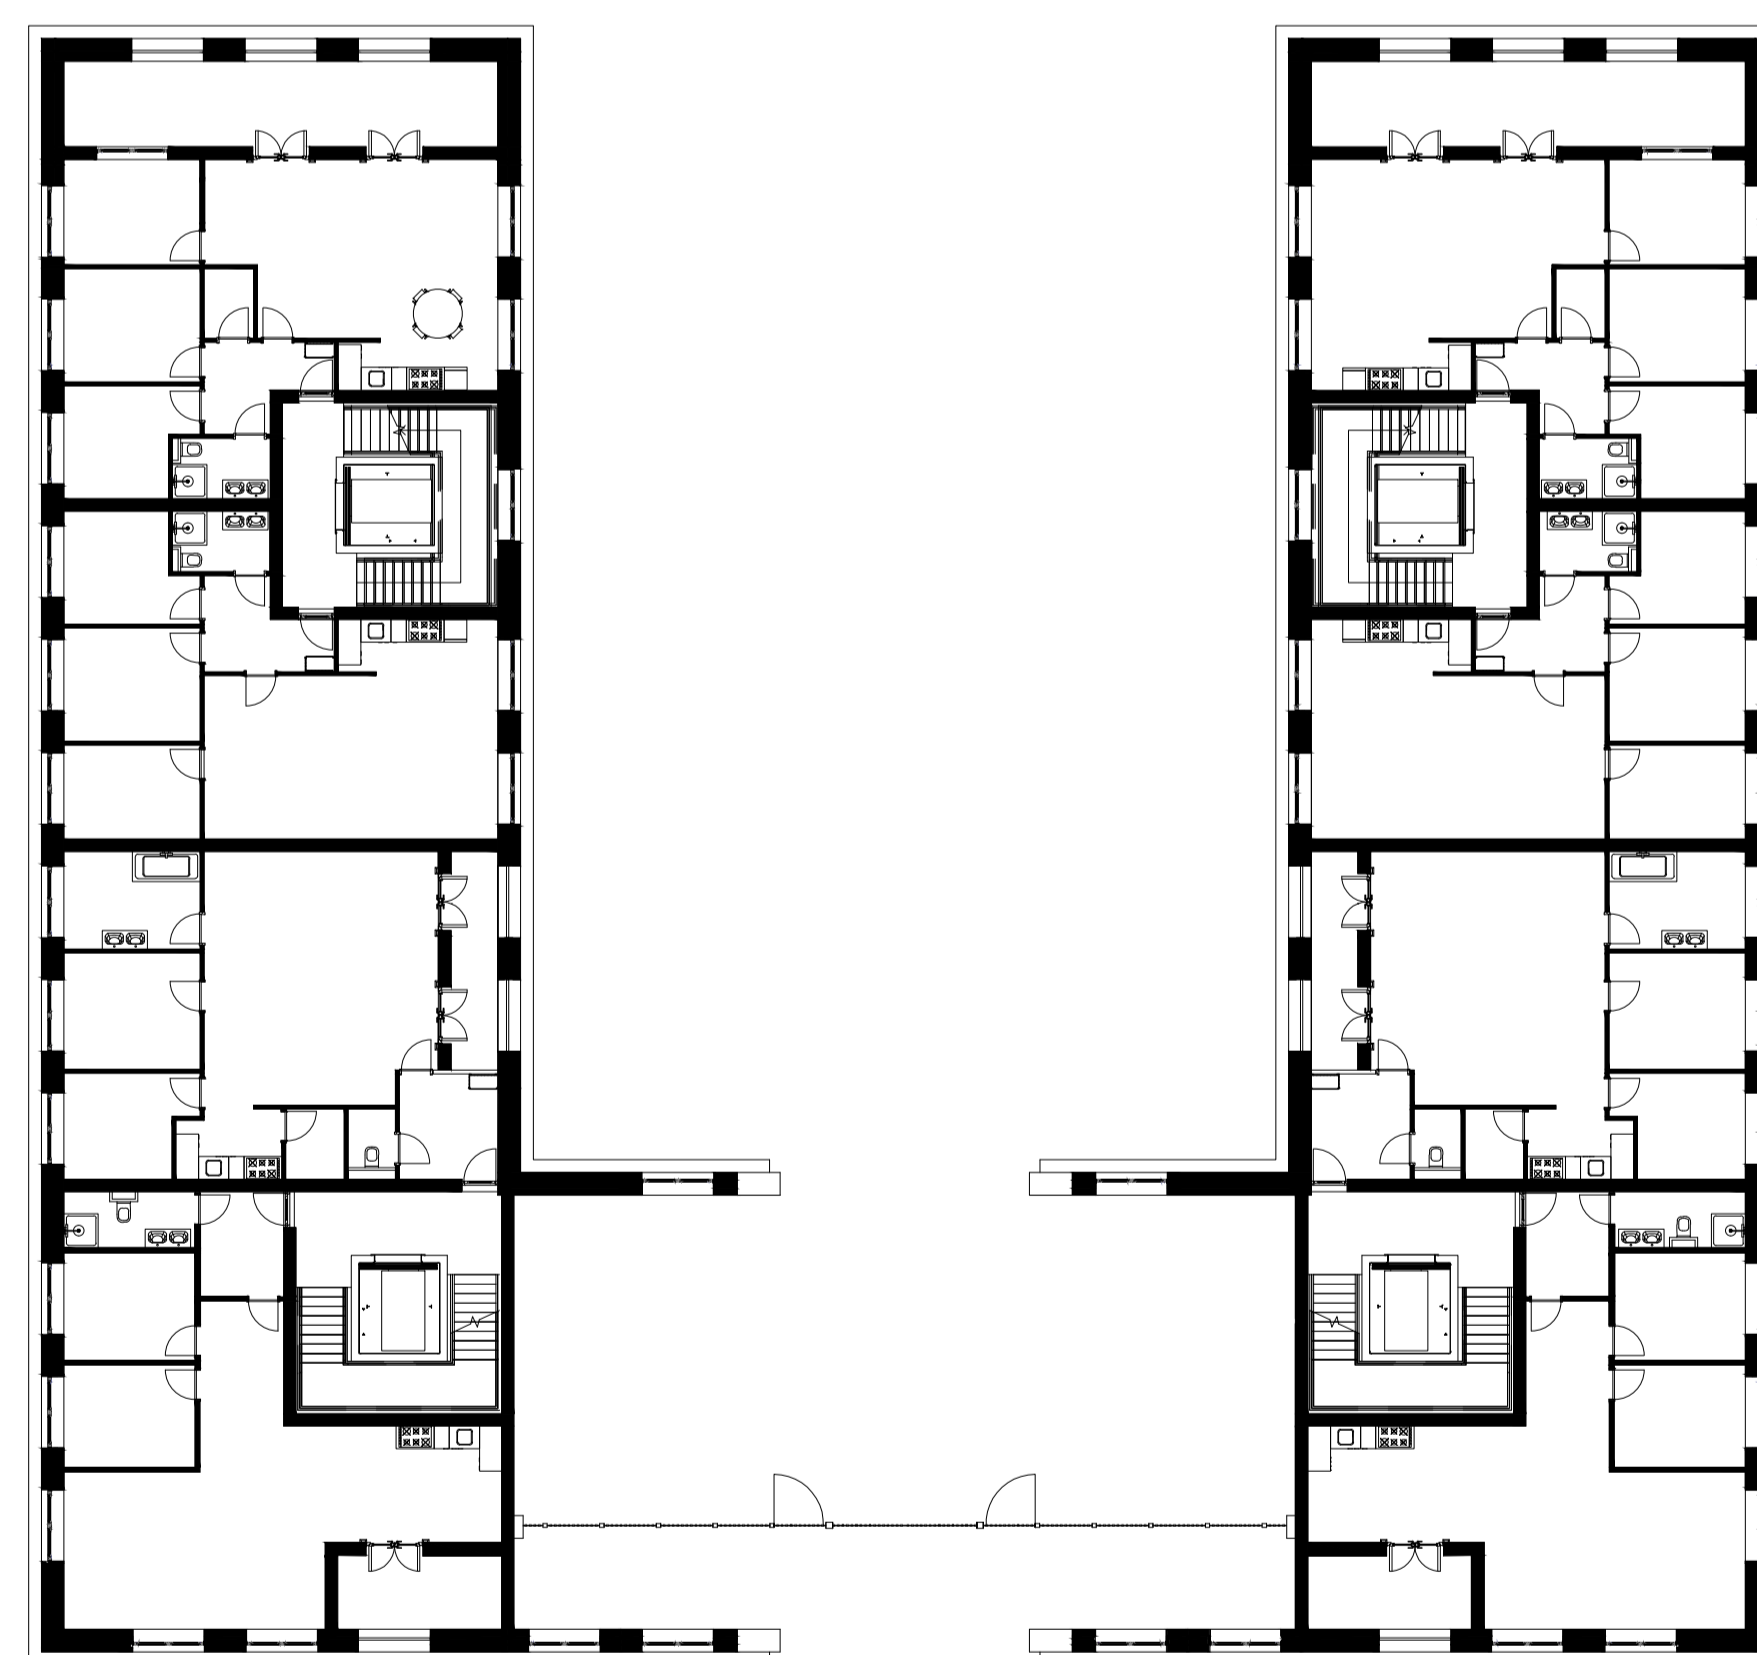

# "IL PALAZZO OLANDESE"

binnen-zijgevel 1:200

doorsnede 1:200

doorsnede 2 1:200

voorgevel 1:200

achtergevel 1:200

zijgevel 1:200

2e verdieping 1:200

3e verdieping 1:200

5e verdieping 1:200

4e verdieping 1:200

begane grond 1:200

eerste verdieping 1:200

situatie 1:2000

wanduitslag 1:50