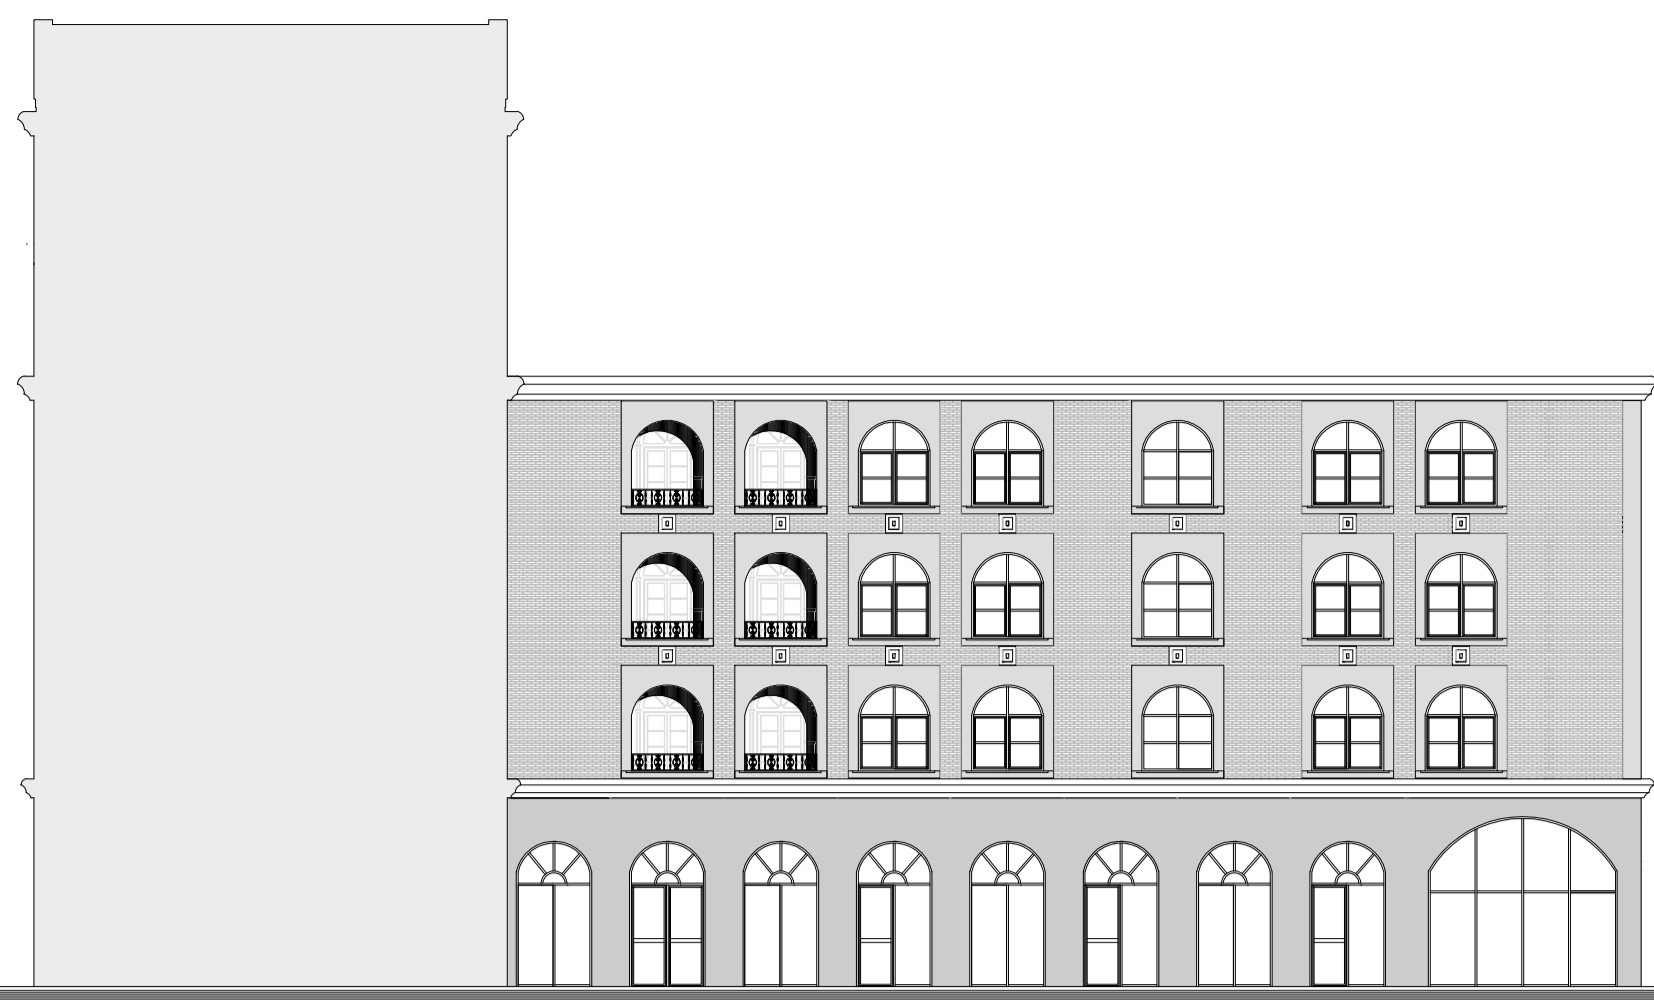

# "IL PALAZZO OLANDESE"

binnen-zijgevel 1:200

doorsnede 1:200

doorsnede 2 1:200

voorgevel 1:200

achtergevel 1:200

zijgevel 1:200

2e verdieping 1:200

3e verdieping 1:200

5e verdieping 1:200

4e verdieping 1:200

begane grond 1:200

eerste verdieping 1:200

situatie 1:2000

wanduitslag 1:50