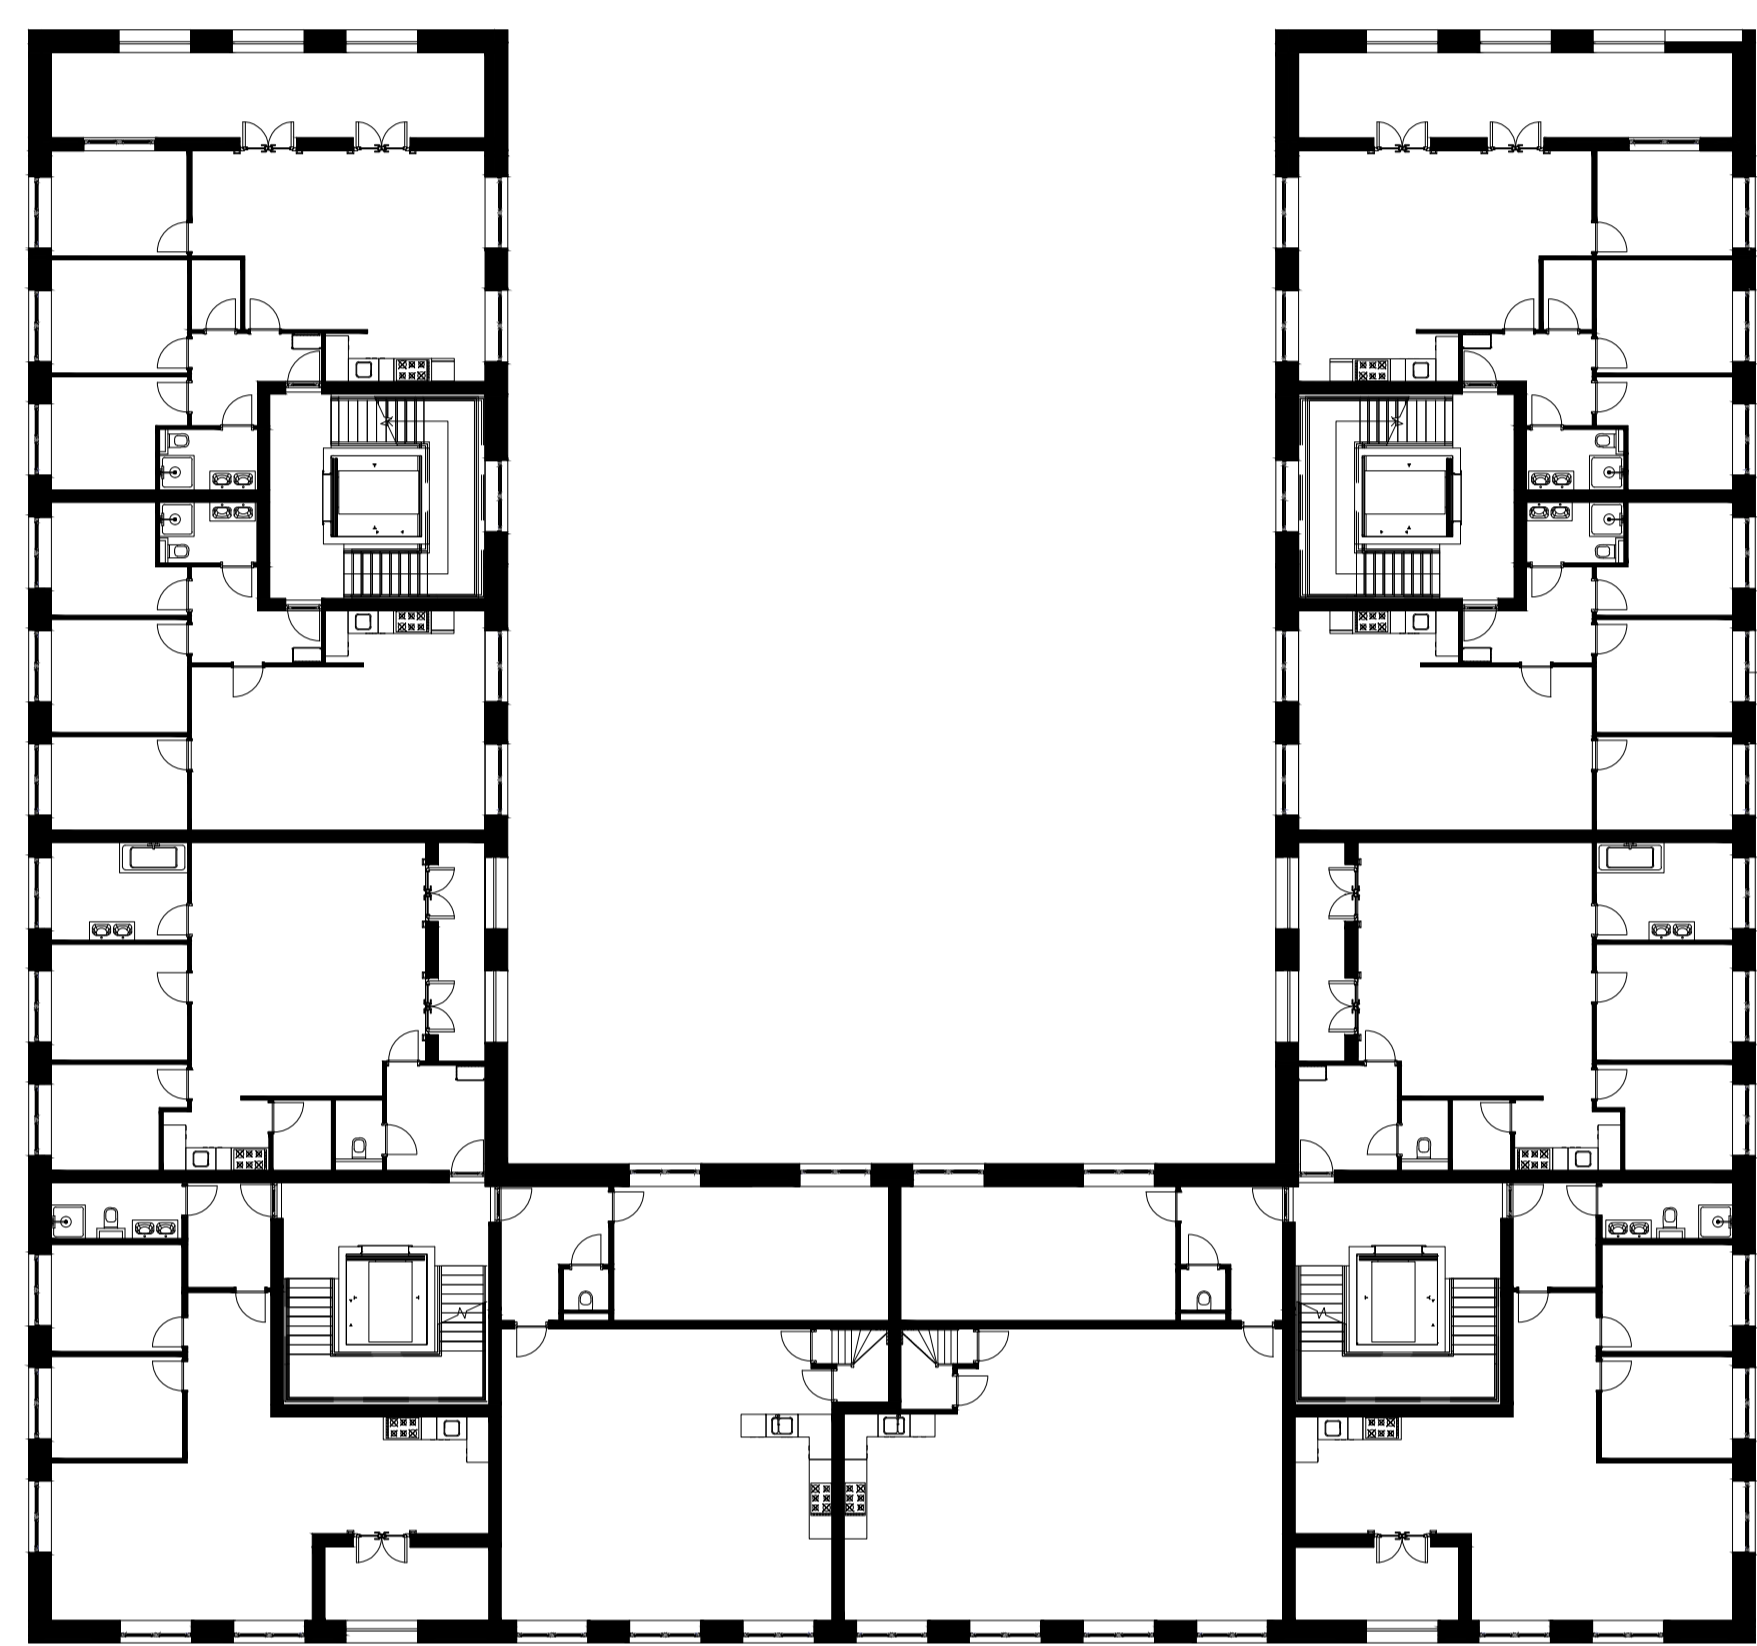

# "IL PALAZZO OLANDESE"

binnen-zijgevel 1:200

doorsnede 1:200

doorsnede 2 1:200

voorgevel 1:200

achtergevel 1:200

zijgevel 1:200

2e verdieping 1:200

3e verdieping 1:200

5e verdieping 1:200

4e verdieping 1:200

begane grond 1:200

eerste verdieping 1:200

situatie 1:2000

wanduitslag 1:50