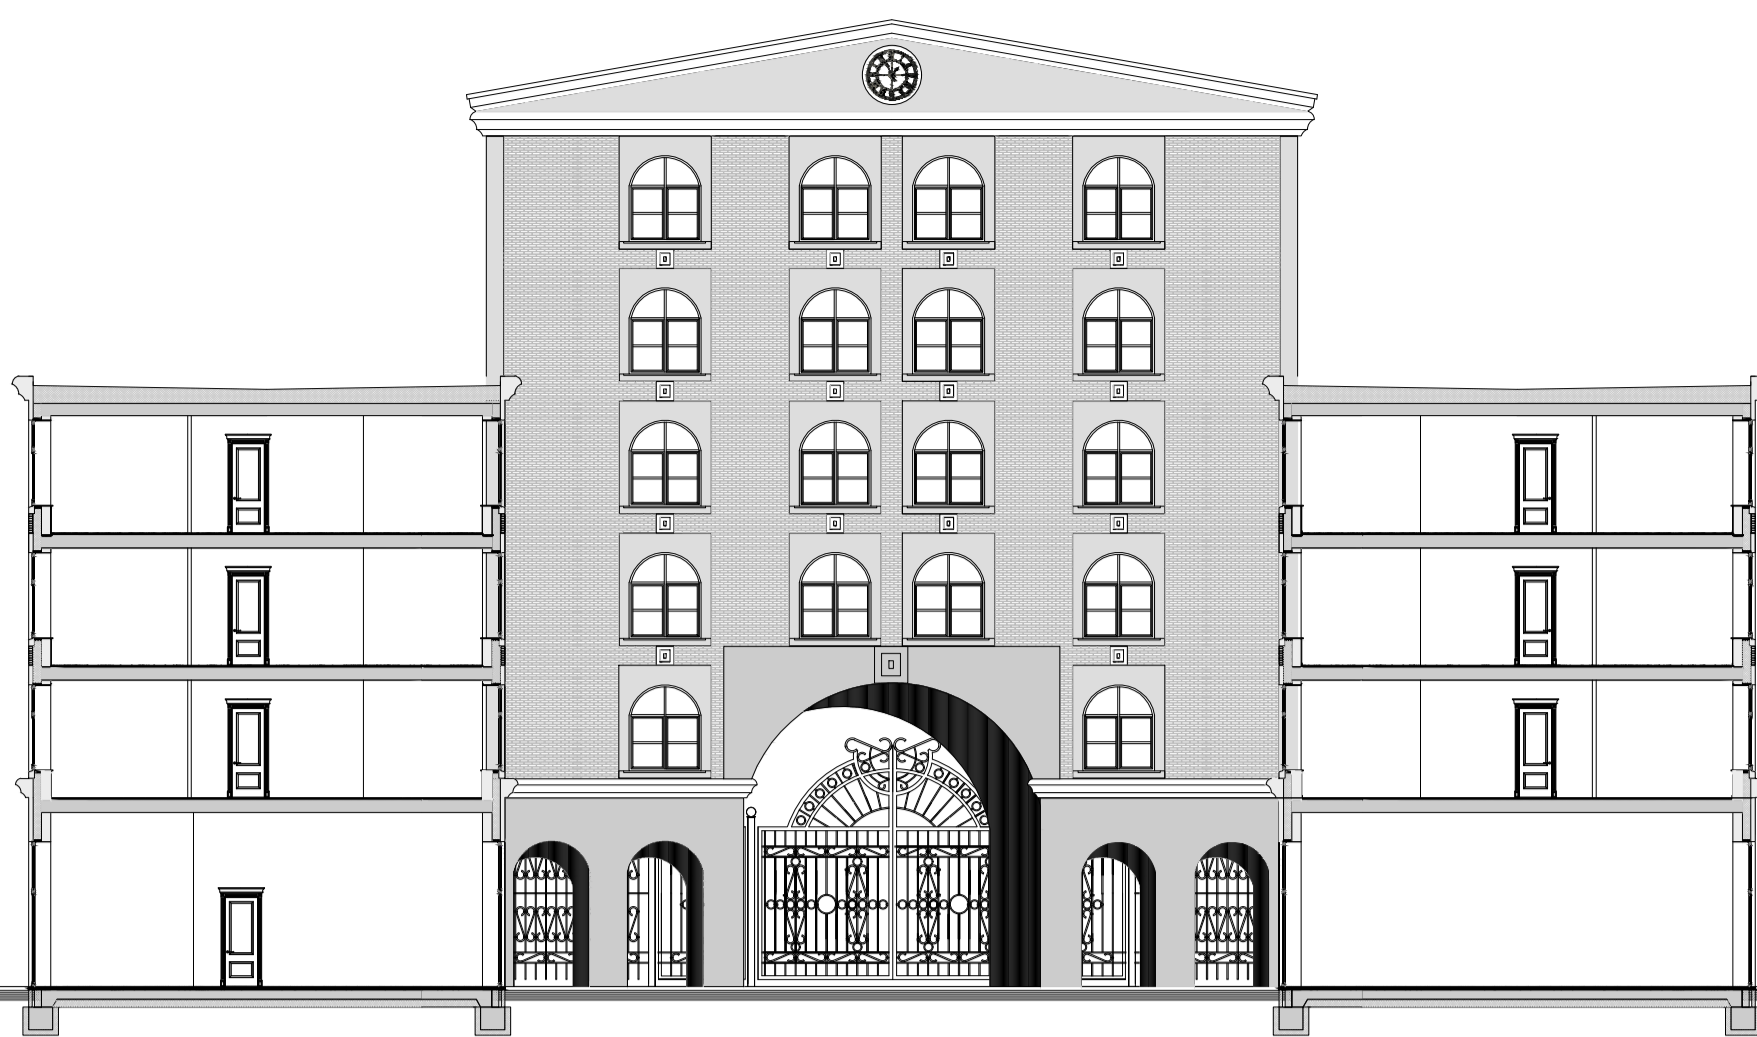

# "IL PALAZZO OLANDESE"

binnen-zijgevel 1:200

doorsnede 1:200

doorsnede 2 1:200

voorgevel 1:200

achtergevel 1:200

zijgevel 1:200

2e verdieping 1:200