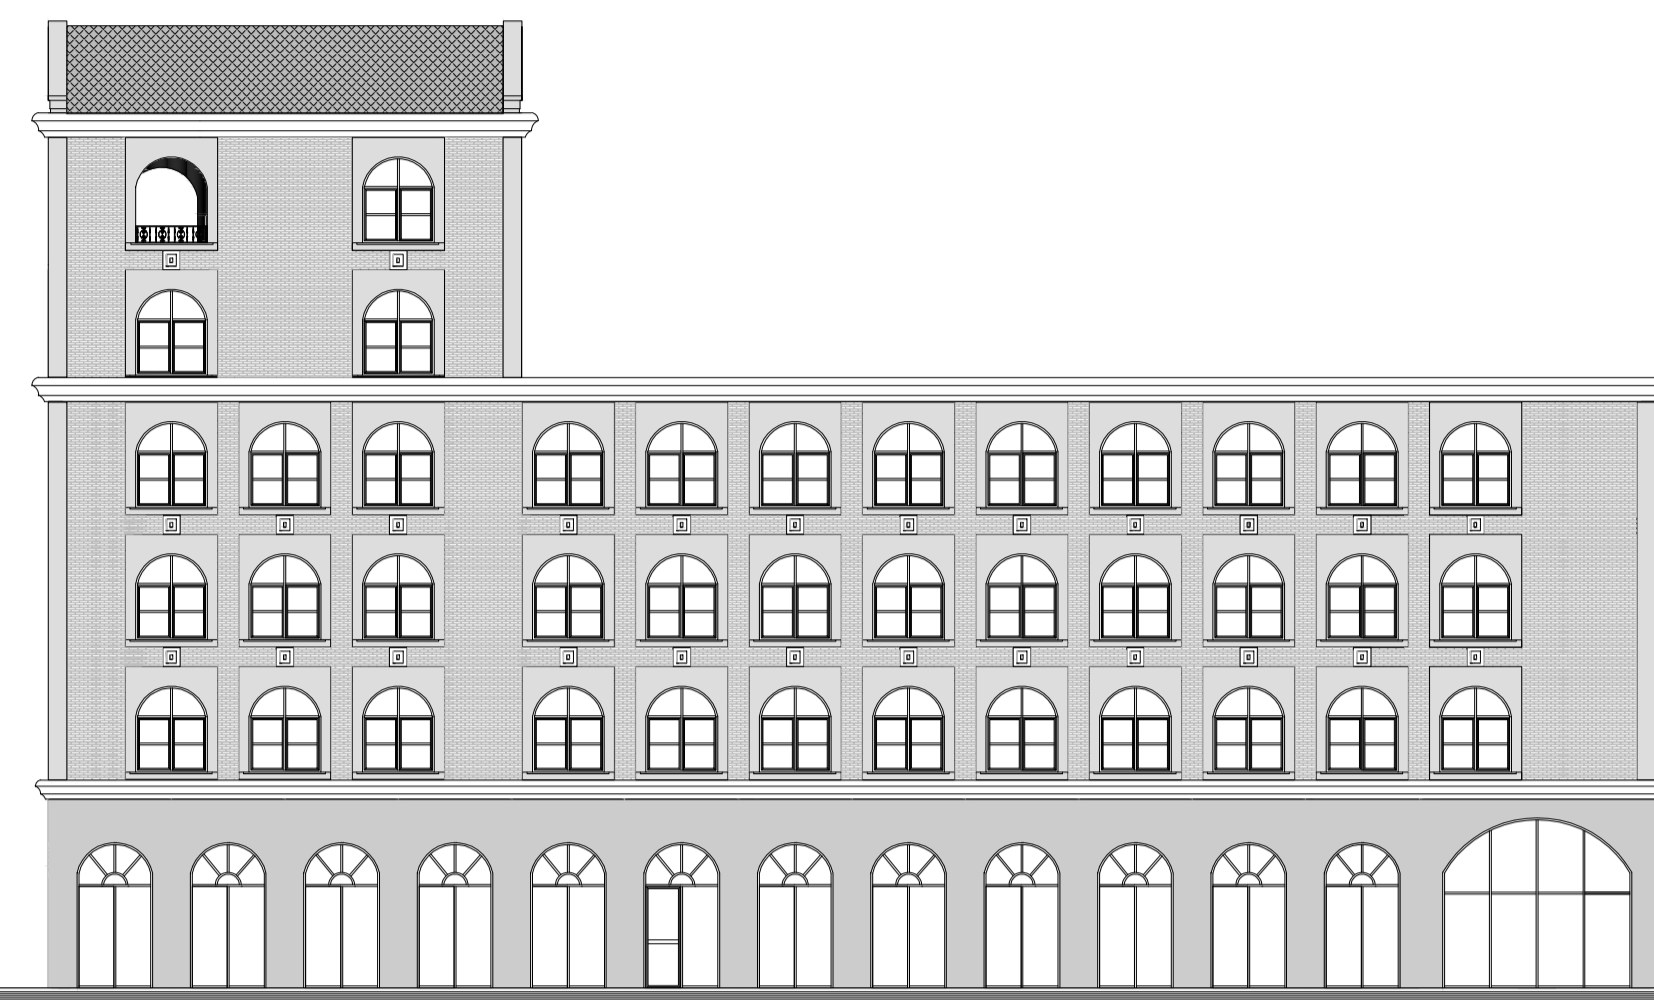

# "IL PALAZZO OLANDESE"

binnen-zijgevel 1:200

doorsnede 1:200

doorsnede 2 1:200

voorgevel 1:200

achtergevel 1:200

zijgevel 1:200

2e verdieping 1:200