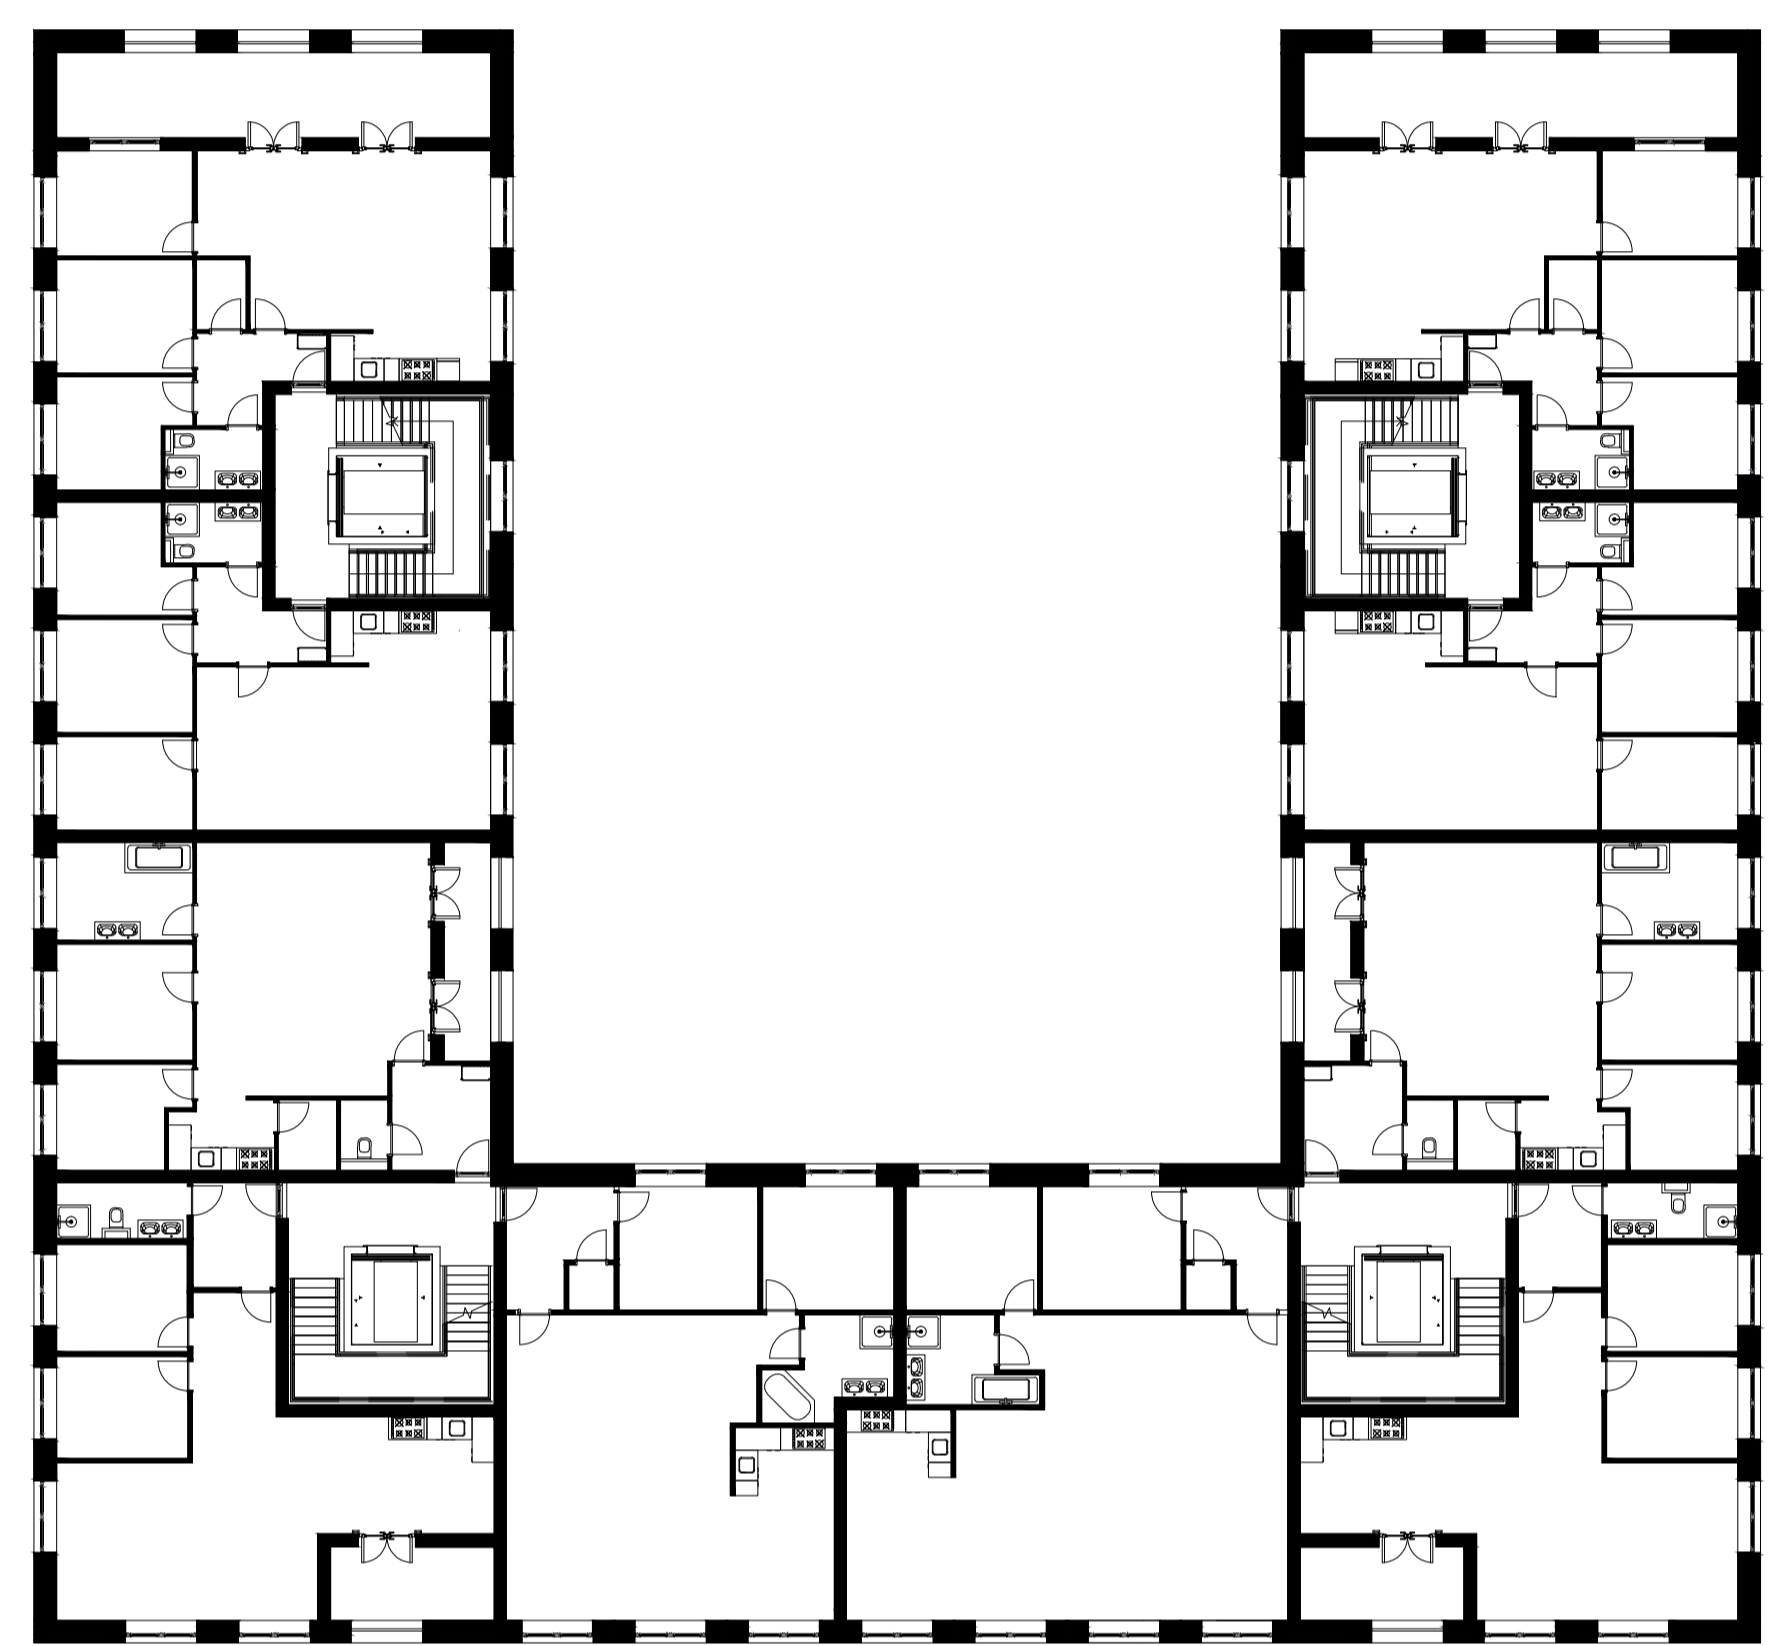

# "IL PALAZZO OLANDESE"

binnen-zijgevel 1:200

doorsnede 1:200

doorsnede 2 1:200

voorgevel 1:200

achtergevel 1:200

zijgevel 1:200

2e verdieping 1:200

3e verdieping 1:200

5e verdieping 1:200

4e verdieping 1:200

begane grond 1:200

eerste verdieping 1:200

situatie 1:2000

wanduitslag 1:50