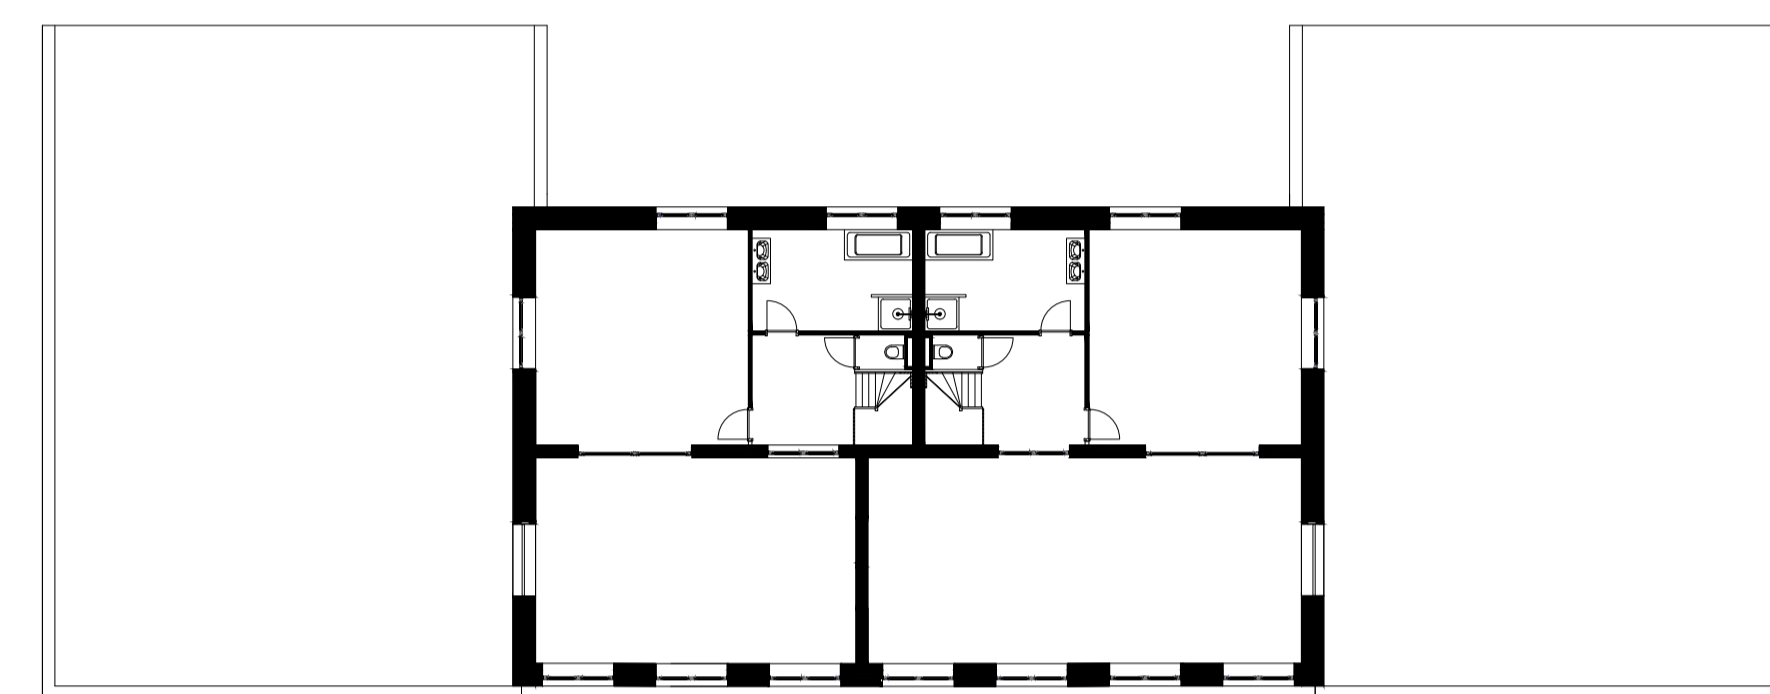

# "IL PALAZZO OLANDESE"

binnen-zijgevel 1:200

doorsnede 1:200

doorsnede 2 1:200

voorgevel 1:200

achtergevel 1:200

zijgevel 1:200

2e verdieping 1:200

3e verdieping 1:200

5e verdieping 1:200

4e verdieping 1:200

begane grond 1:200

eerste verdieping 1:200

situatie 1:2000

wanduitslag 1:50