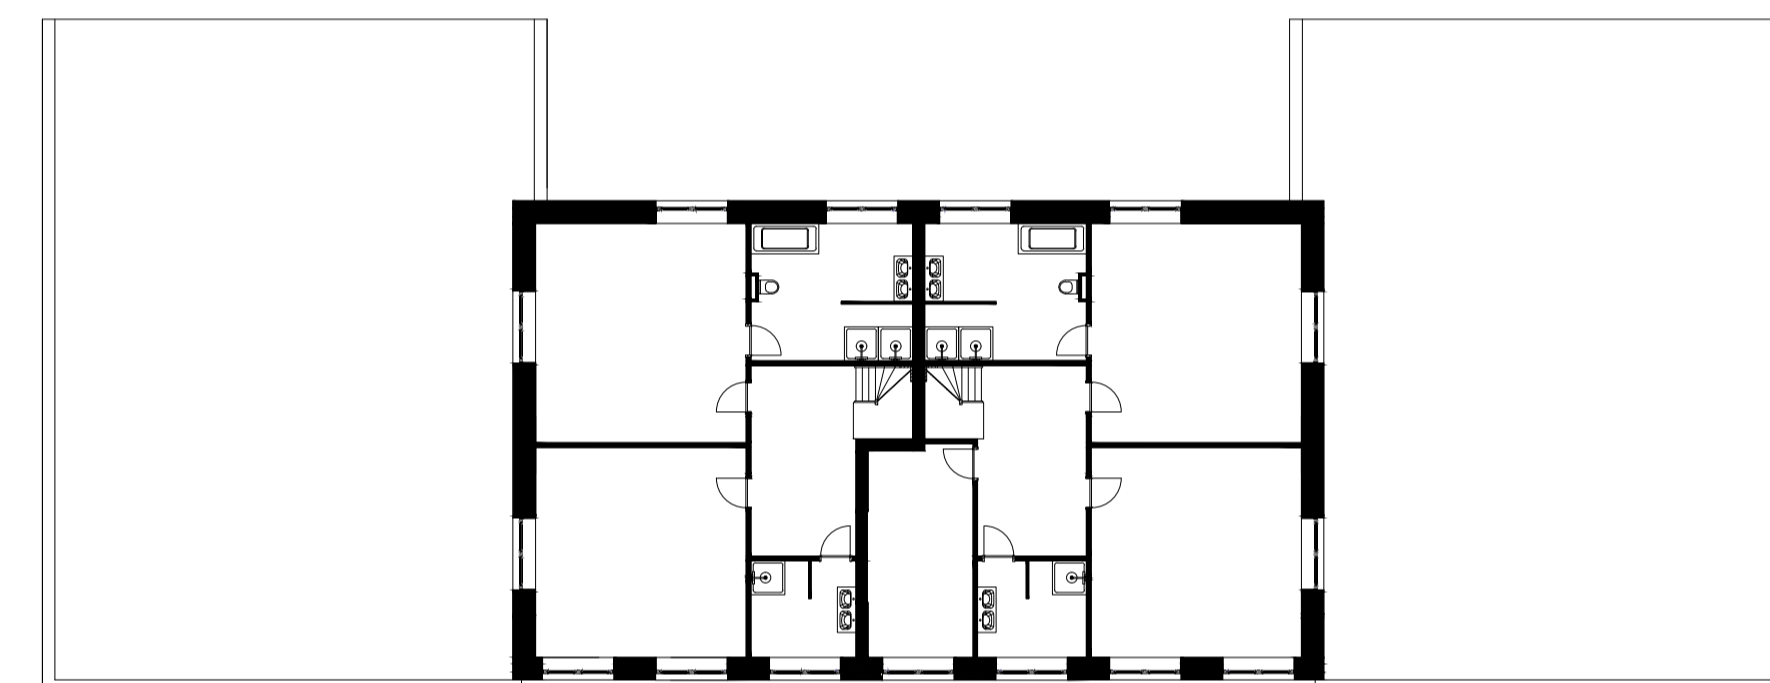

# "IL PALAZZO OLANDESE"

binnen-zijgevel 1:200

doorsnede 1:200

doorsnede 2 1:200

voorgevel 1:200

achtergevel 1:200

zijgevel 1:200

2e verdieping 1:200

3e verdieping 1:200

5e verdieping 1:200

4e verdieping 1:200

begane grond 1:200

eerste verdieping 1:200

situatie 1:2000

wanduitslag 1:50