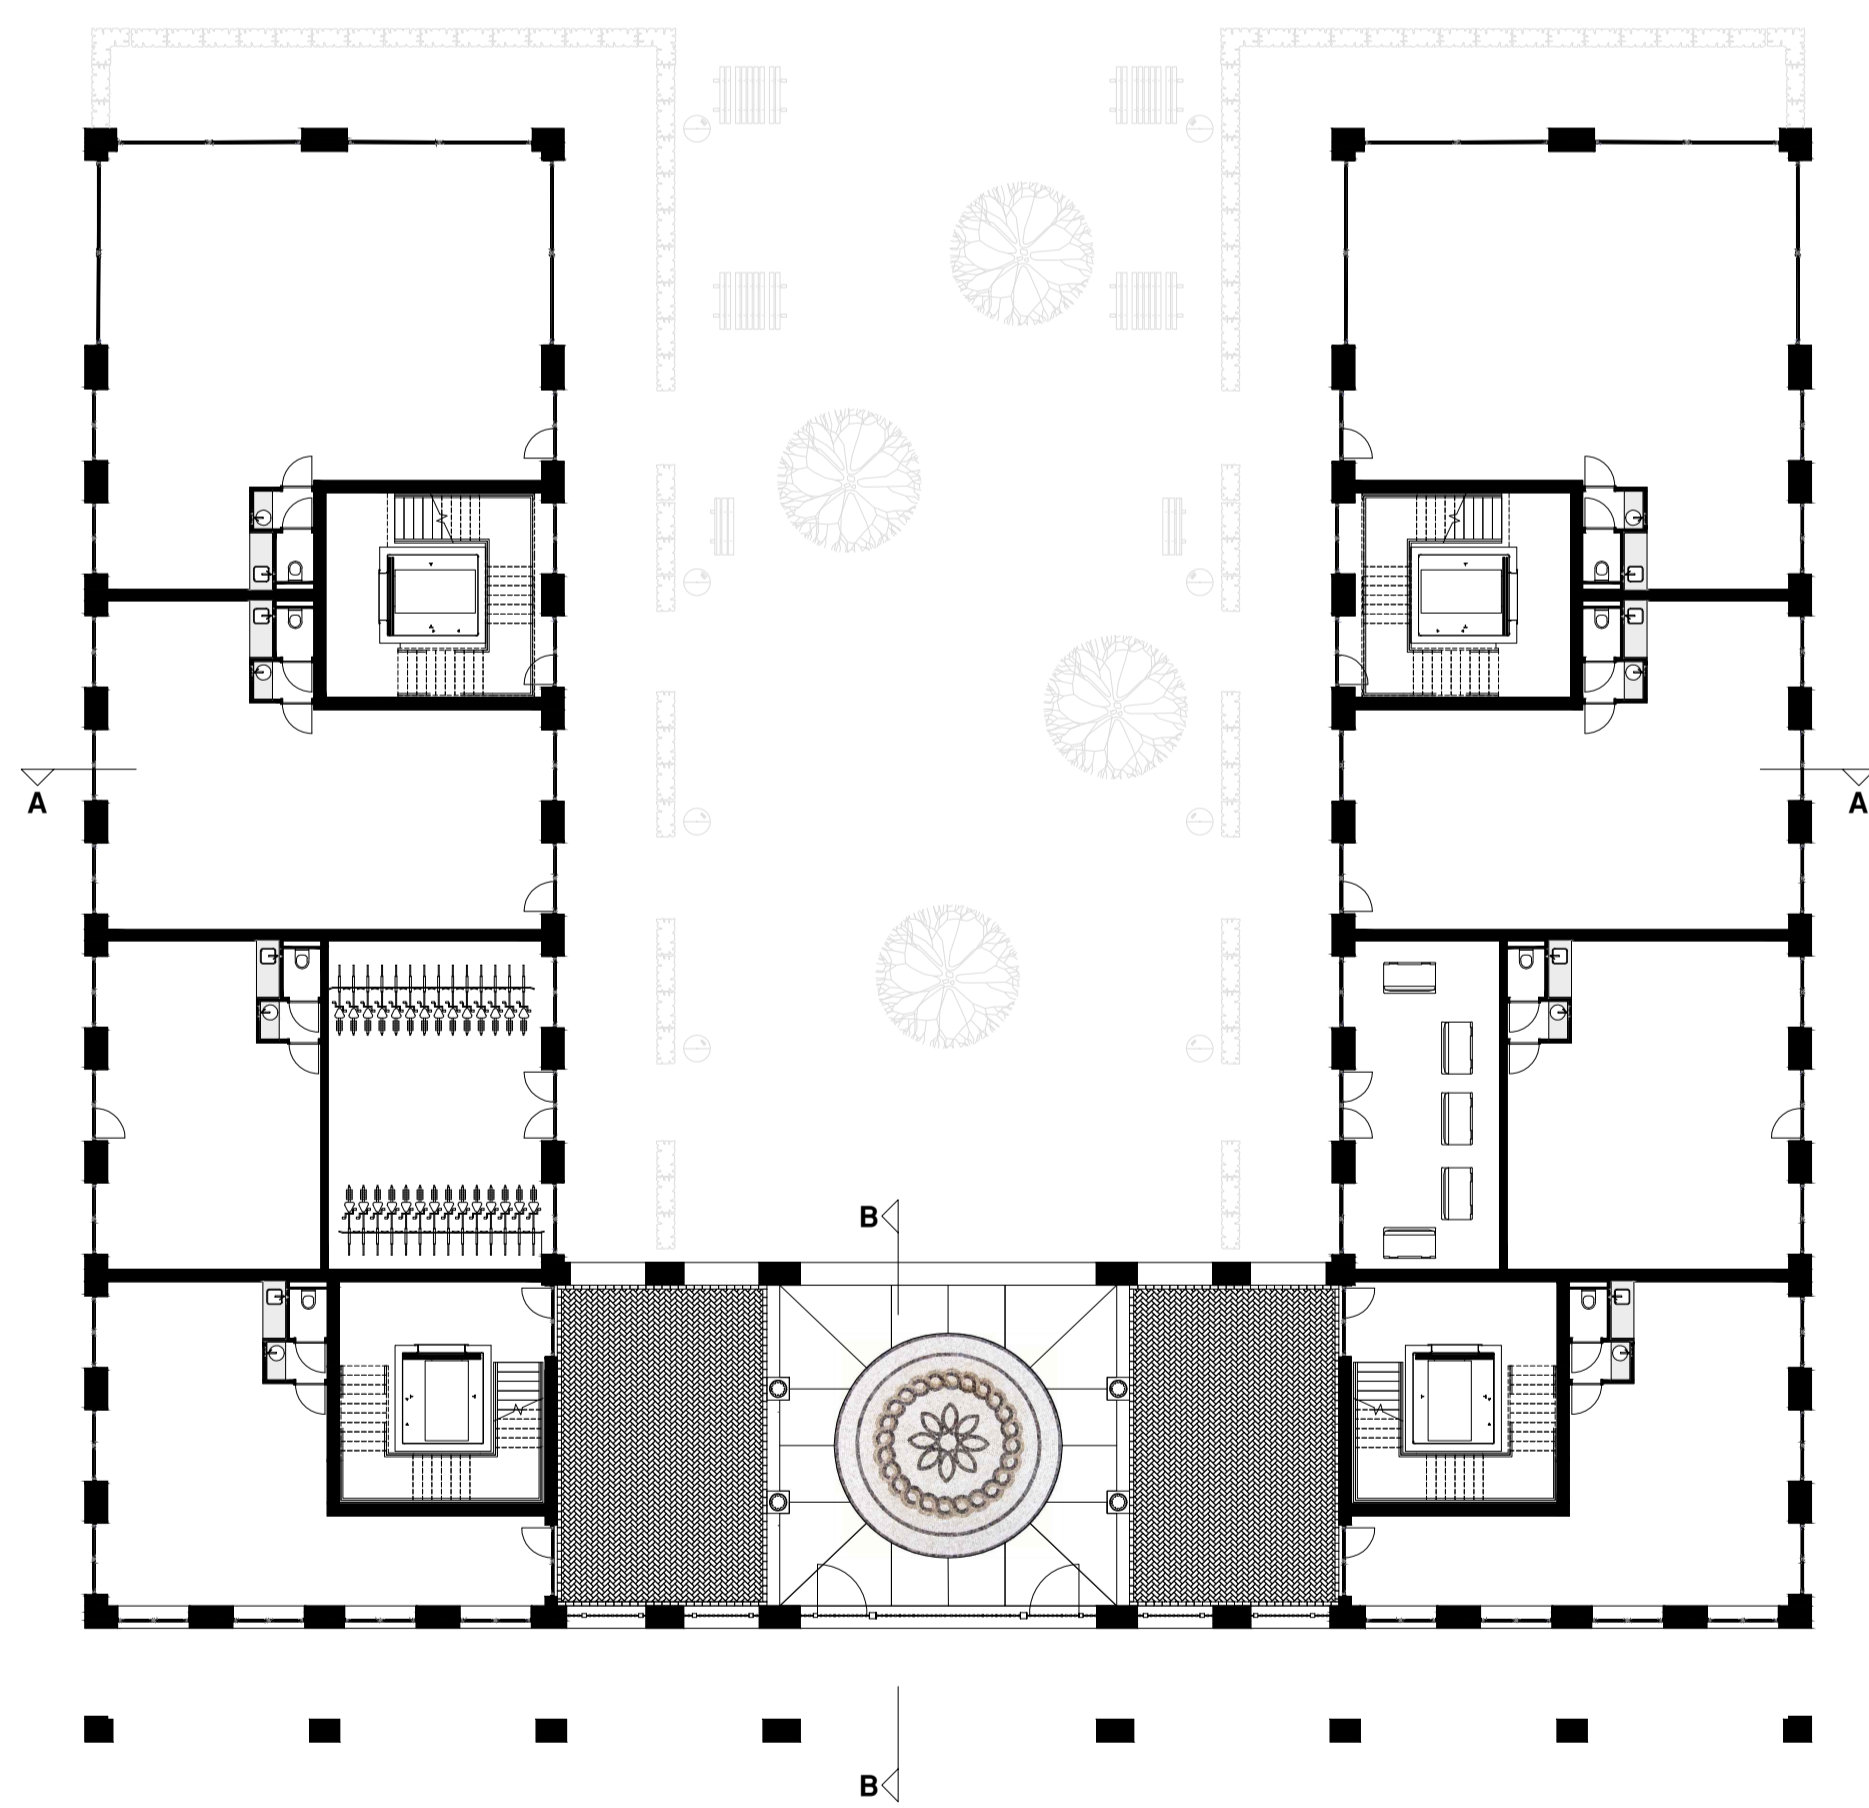

# "IL PALAZZO OLANDESE"

binnen-zijgevel 1:200

doorsnede 1:200

doorsnede 2 1:200

voorgevel 1:200

achtergevel 1:200

zijgevel 1:200

2e verdieping 1:200

3e verdieping 1:200

5e verdieping 1:200

4e verdieping 1:200

begane grond 1:200

eerste verdieping 1:200

situatie 1:2000

wanduitslag 1:50