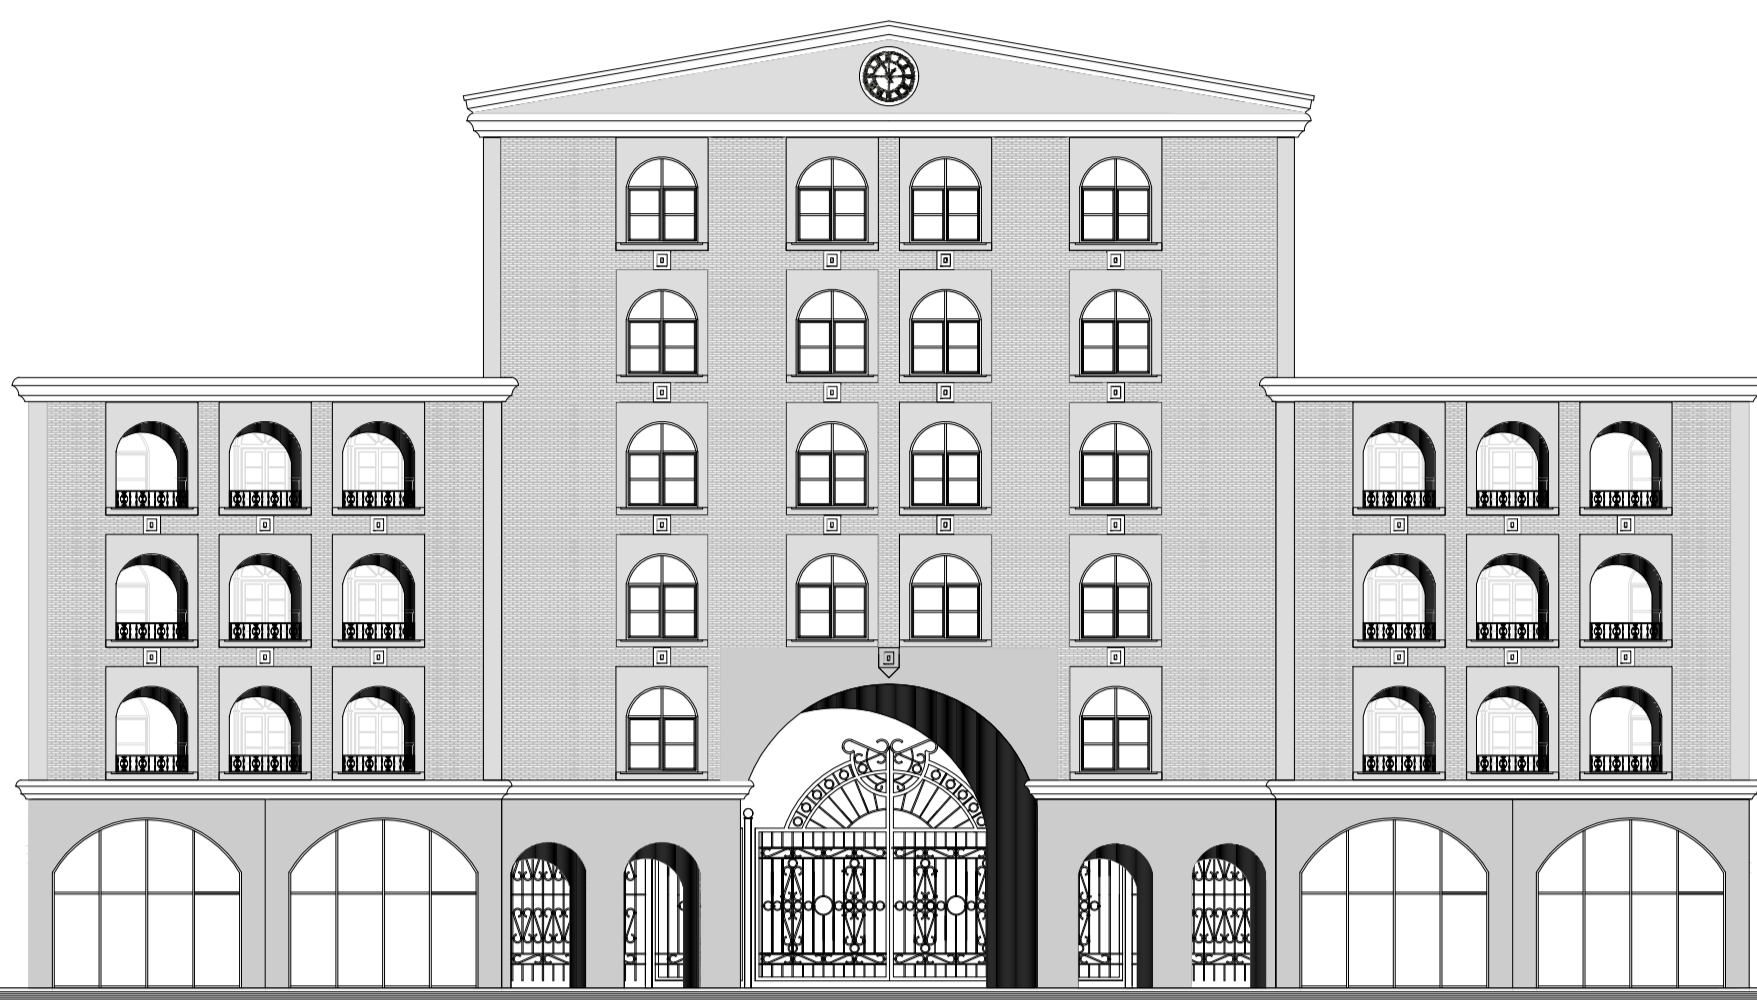

# "IL PALAZZO OLANDESE"

binnen-zijgevel 1:200

doorsnede 1:200

doorsnede 2 1:200

voorgevel 1:200

achtergevel 1:200

zijgevel 1:200

2e verdieping 1:200