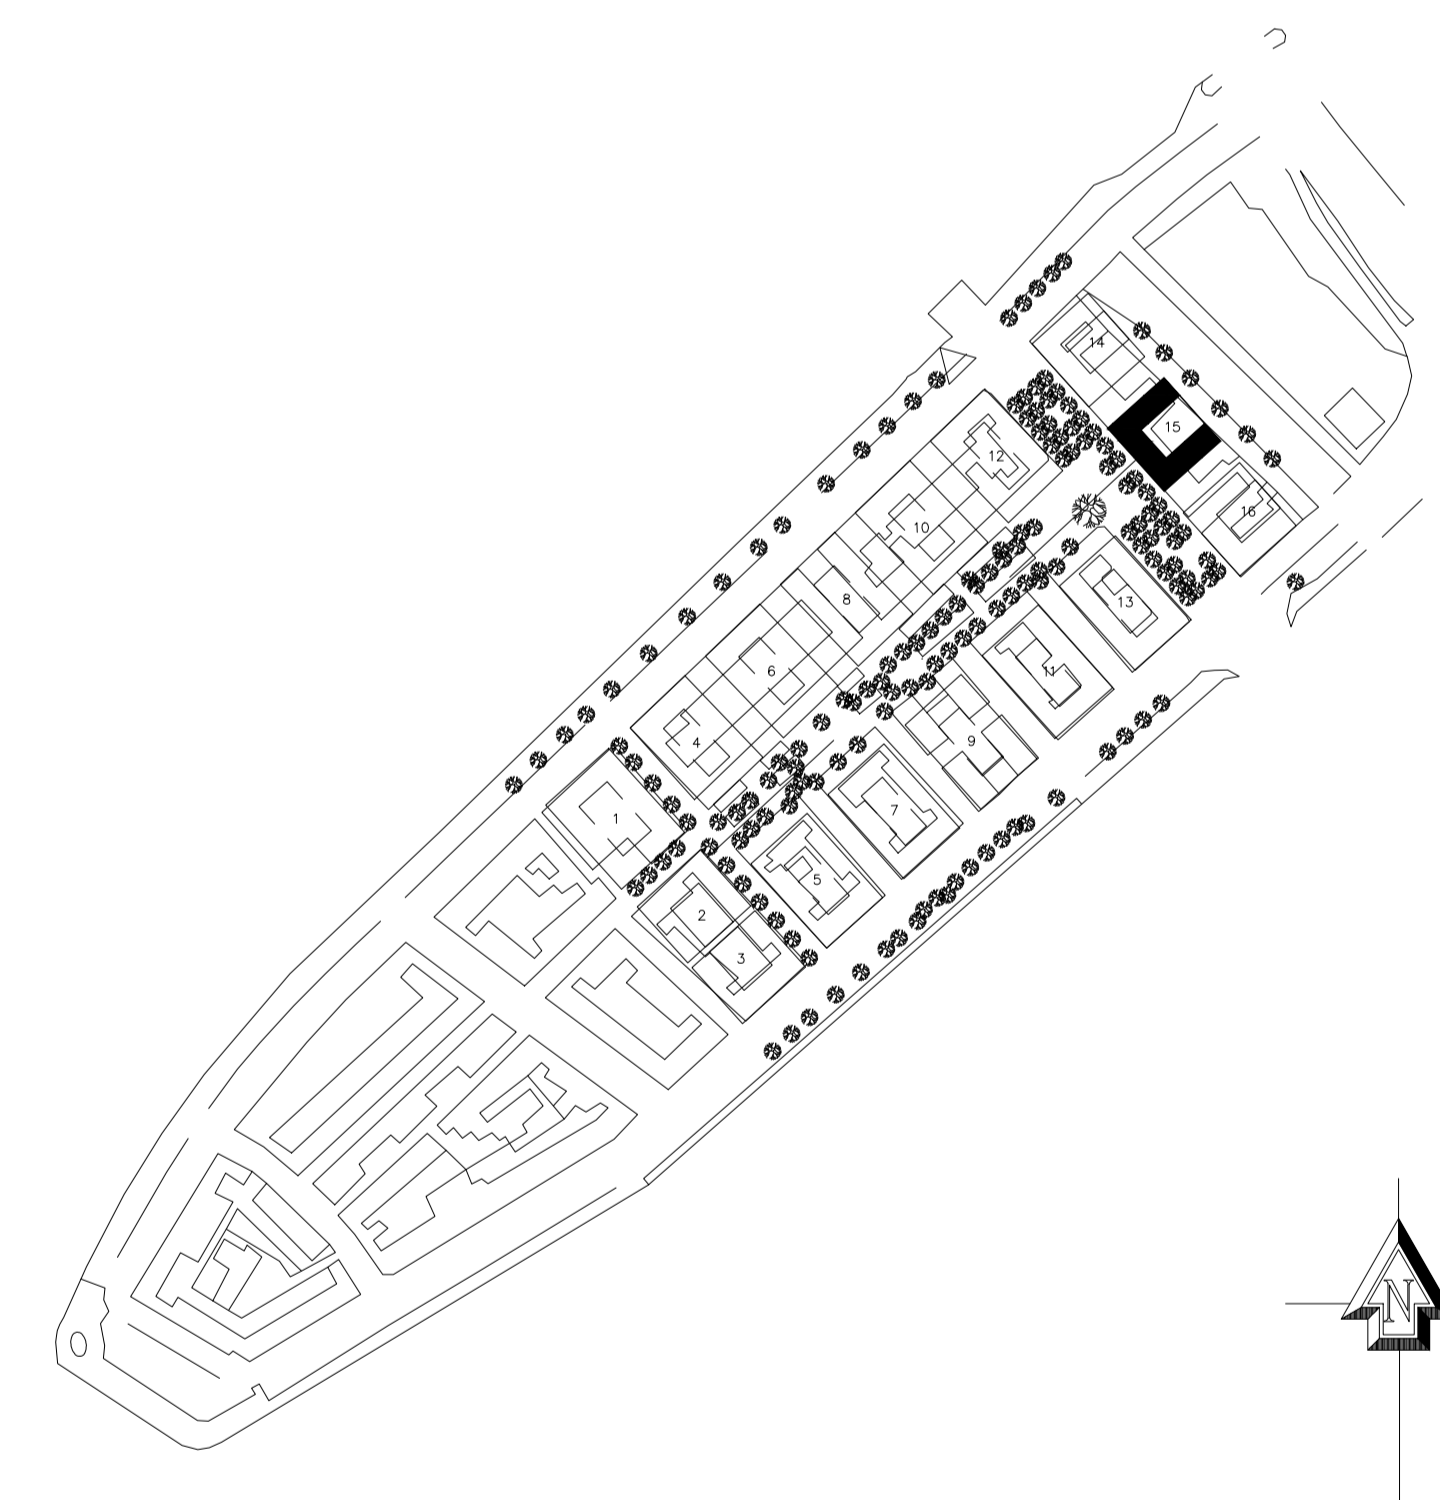

situatie 1:2000