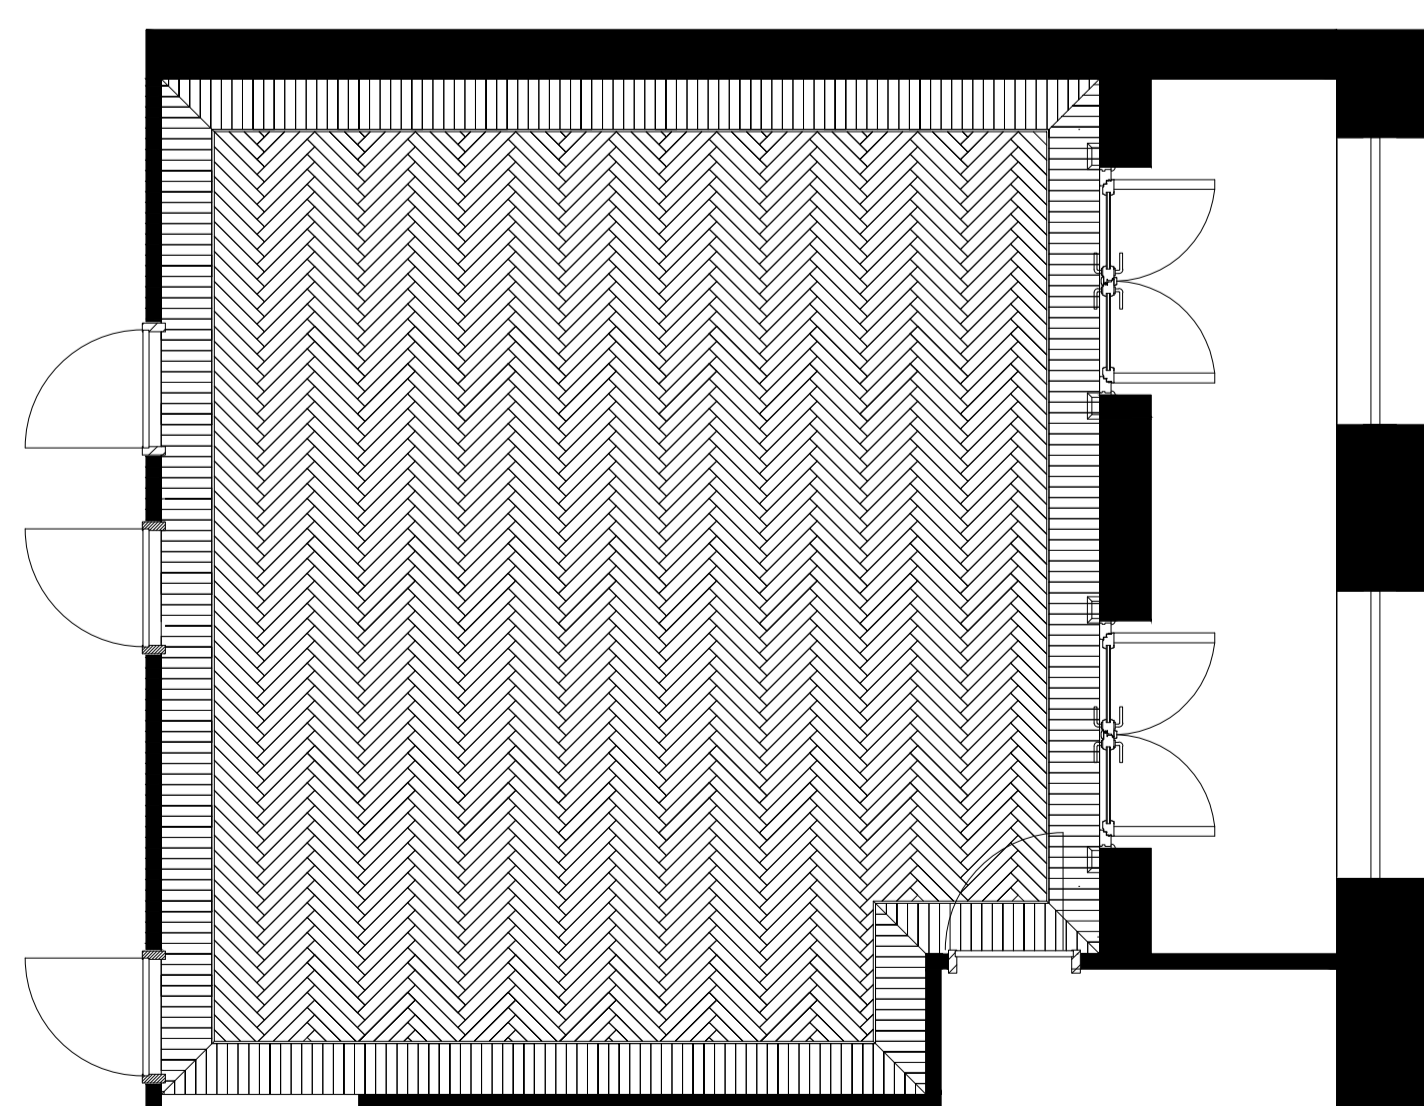

# "IL PALAZZO OLANDESE"

binnen-zijgevel 1:200

doorsnede 1:200

doorsnede 2 1:200

voorgevel 1:200

achtergevel 1:200

zijgevel 1:200

2e verdieping 1:200

3e verdieping 1:200

5e verdieping 1:200

4e verdieping 1:200

begane grond 1:200

eerste verdieping 1:200

situatie 1:2000

wanduitslag 1:50