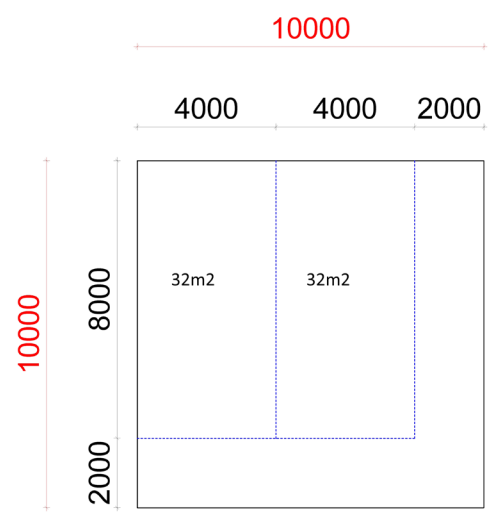

meer zontoetreding

meer loopafstand

meer uitzicht

gele blok 10x10 meter  
rode blok 5x5 meter

9:00 uur juni

12:00 uur juni

17:00 uur juni

# Derde verdieping

57m

# Vijfde verdieping

TEKST EN TEKTONIEK