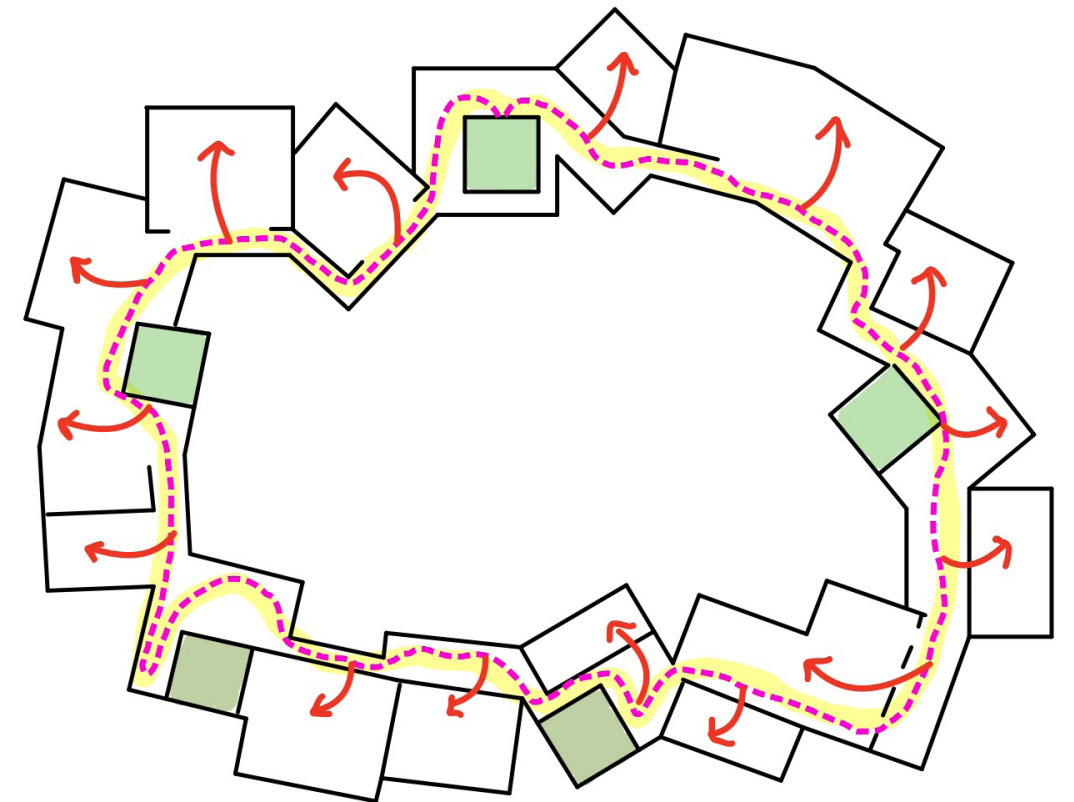

meer zontoetreding

meer loopafstand

meer uitzicht

gele blok 10x10 meter  
rode blok 5x5 meter

9:00 uur juni

12:00 uur juni

17:00 uur juni

# Vierde verdieping

# Vijfde verdieping

TEKST EN TEKTONIEK