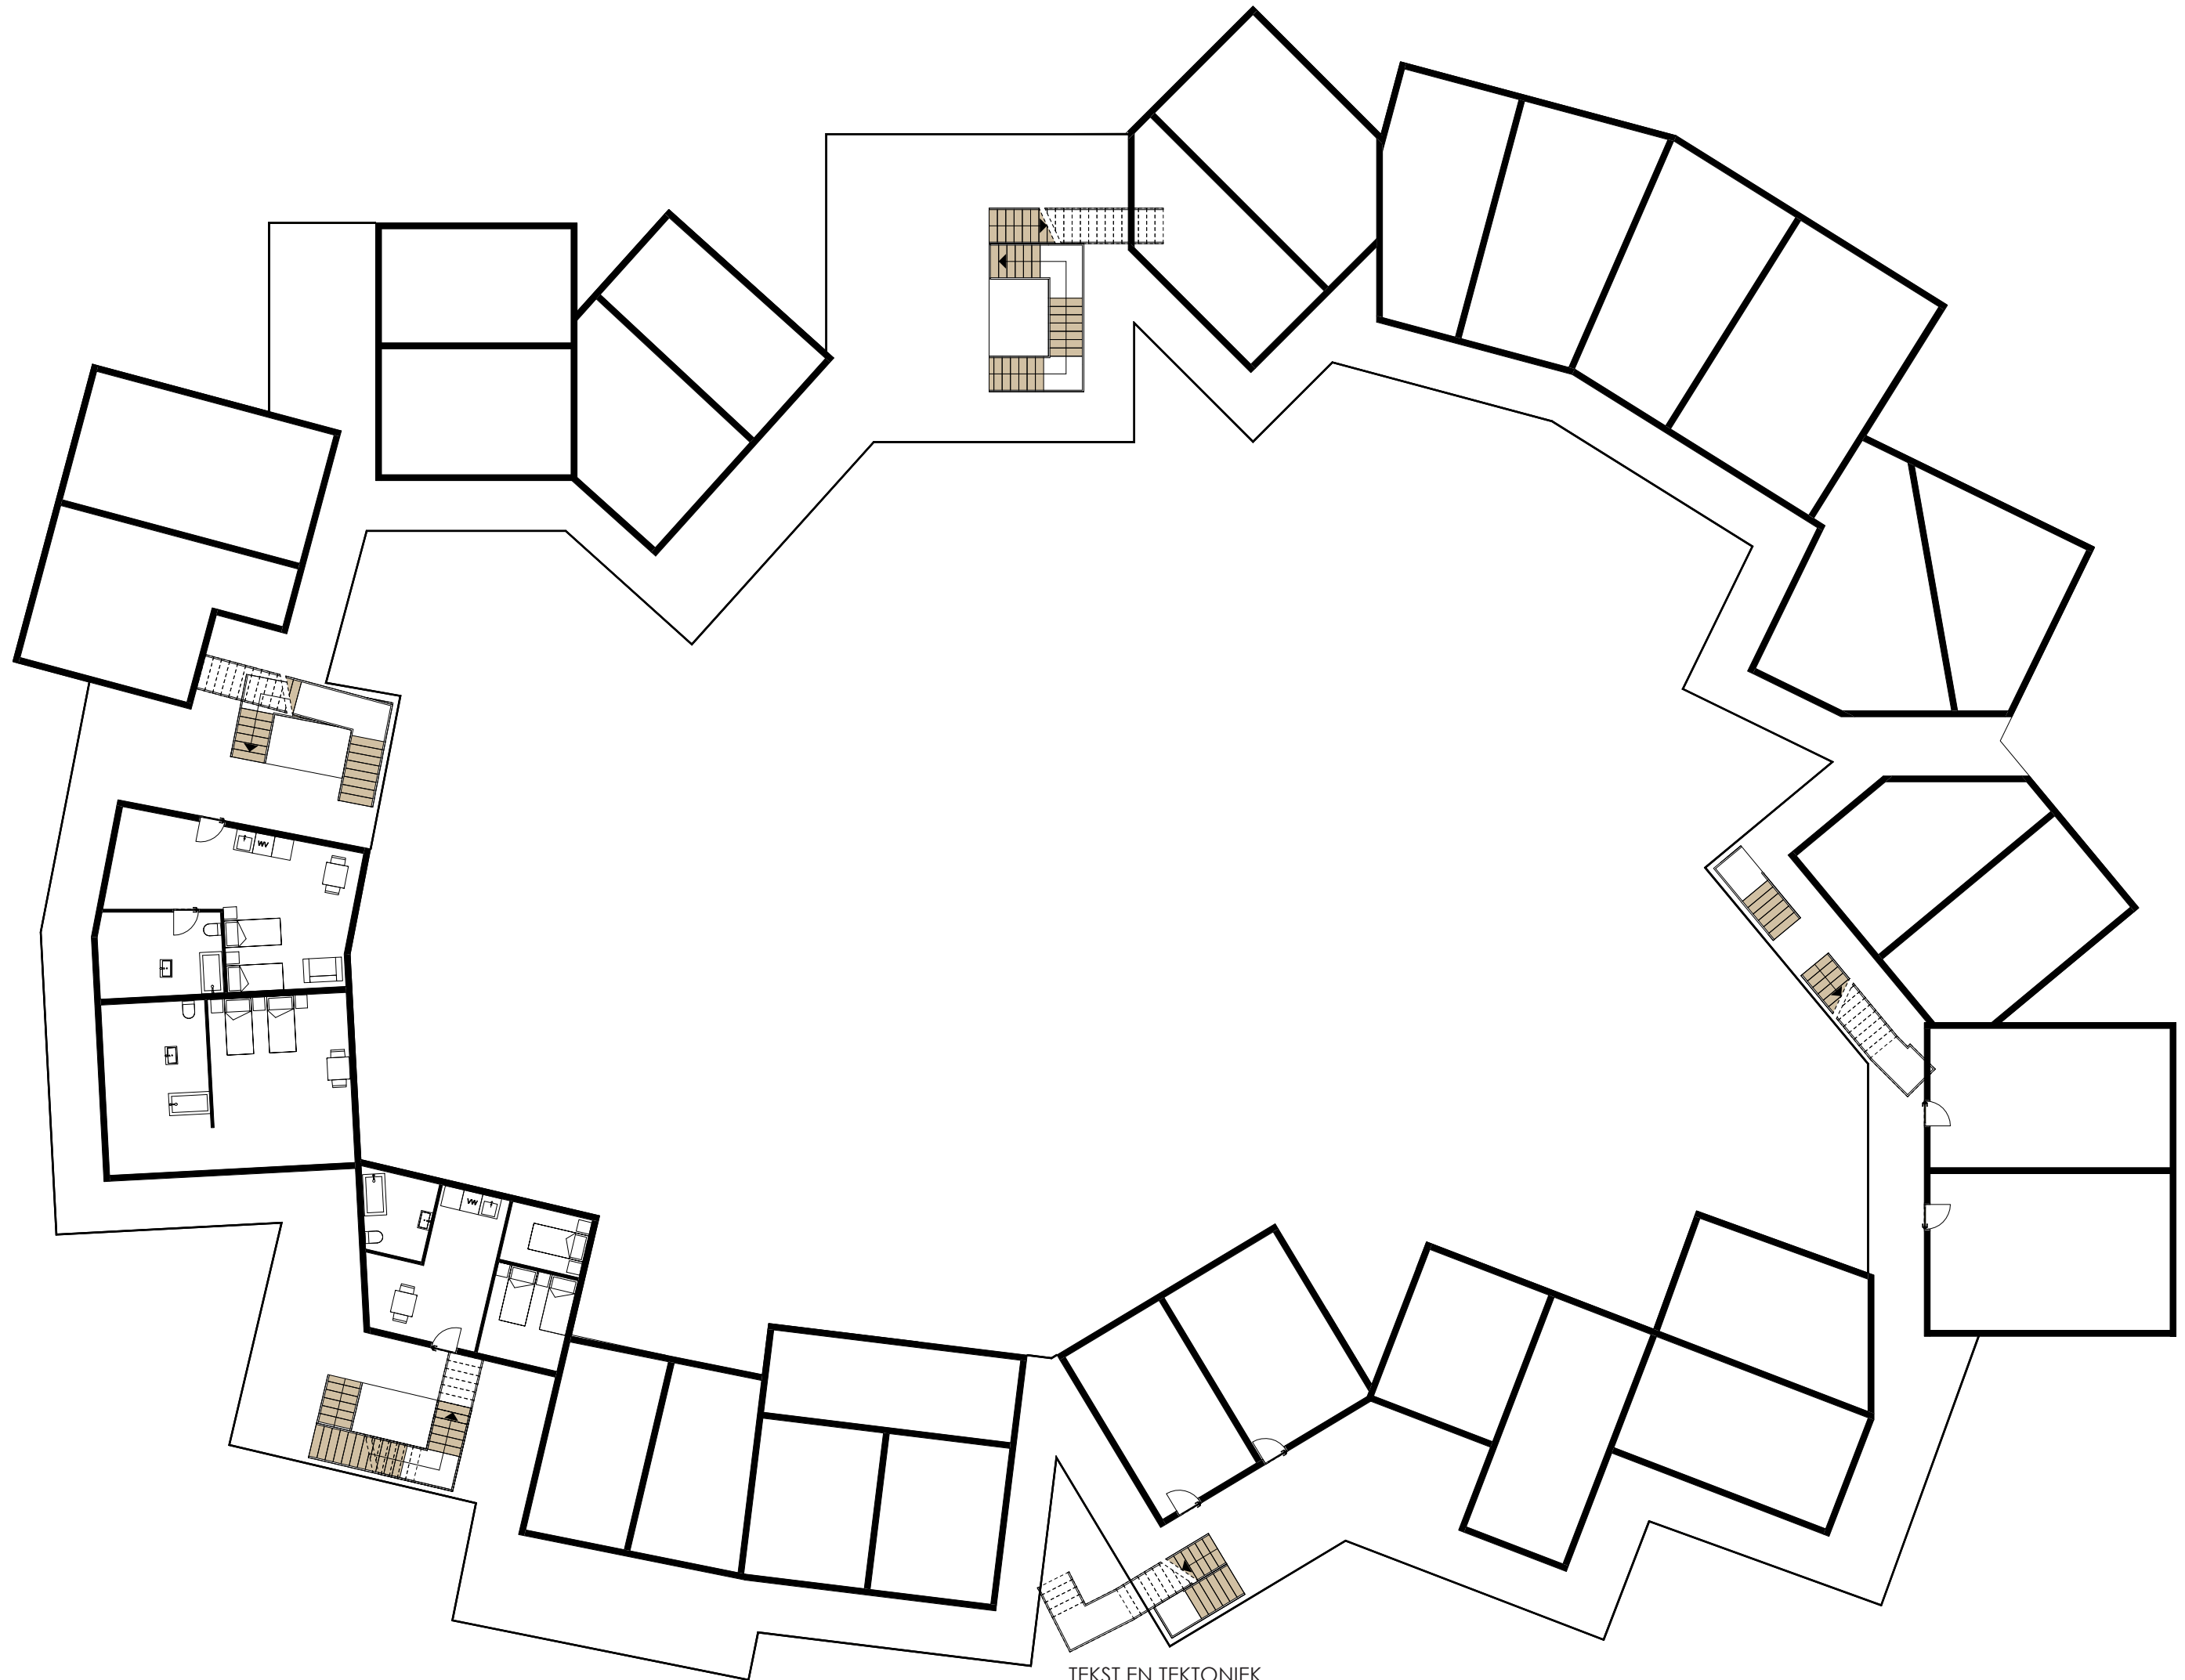

meer zontoetreding

meer loopafstand

meer uitzicht

gele blok 10x10 meter  
rode blok 5x5 meter

9:00 uur juni

12:00 uur juni

17:00 uur juni

# Vierde verdieping

# Vijfde verdieping

TEKST EN TEKTONIEK