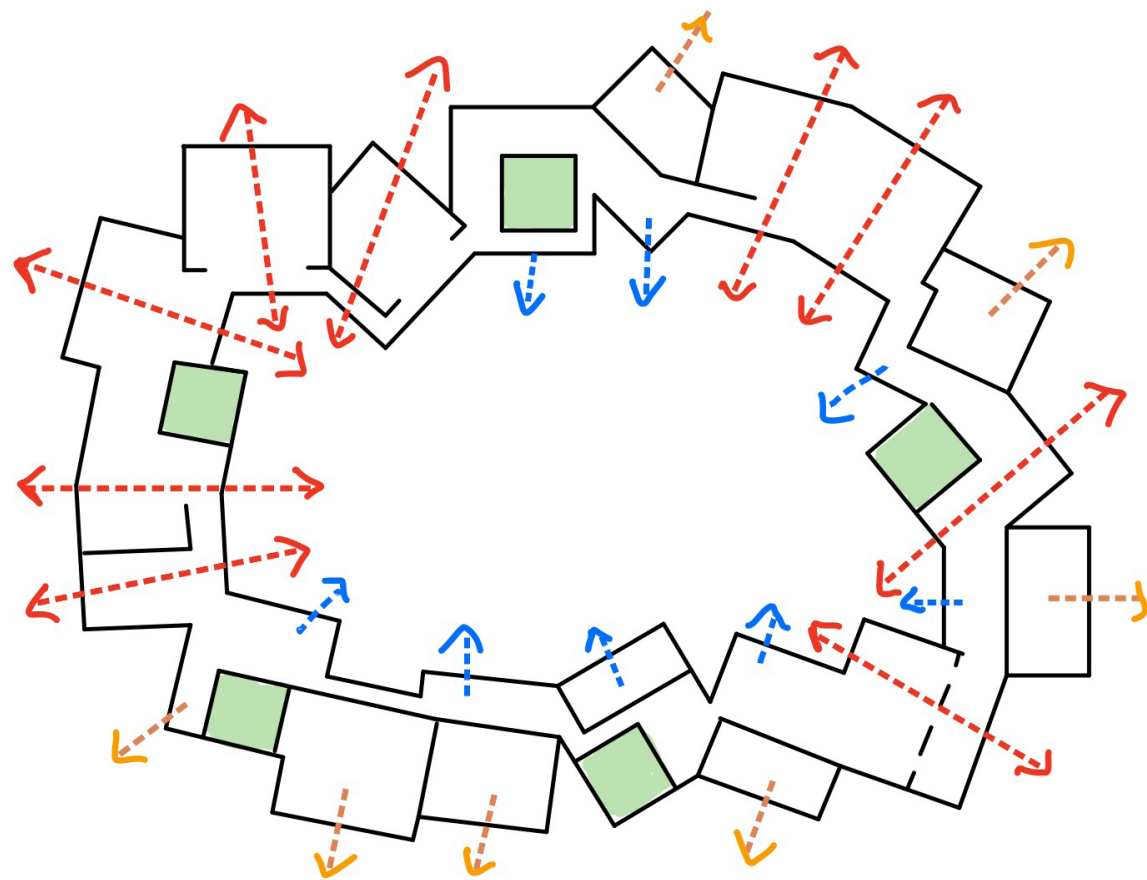

Derde verdieping