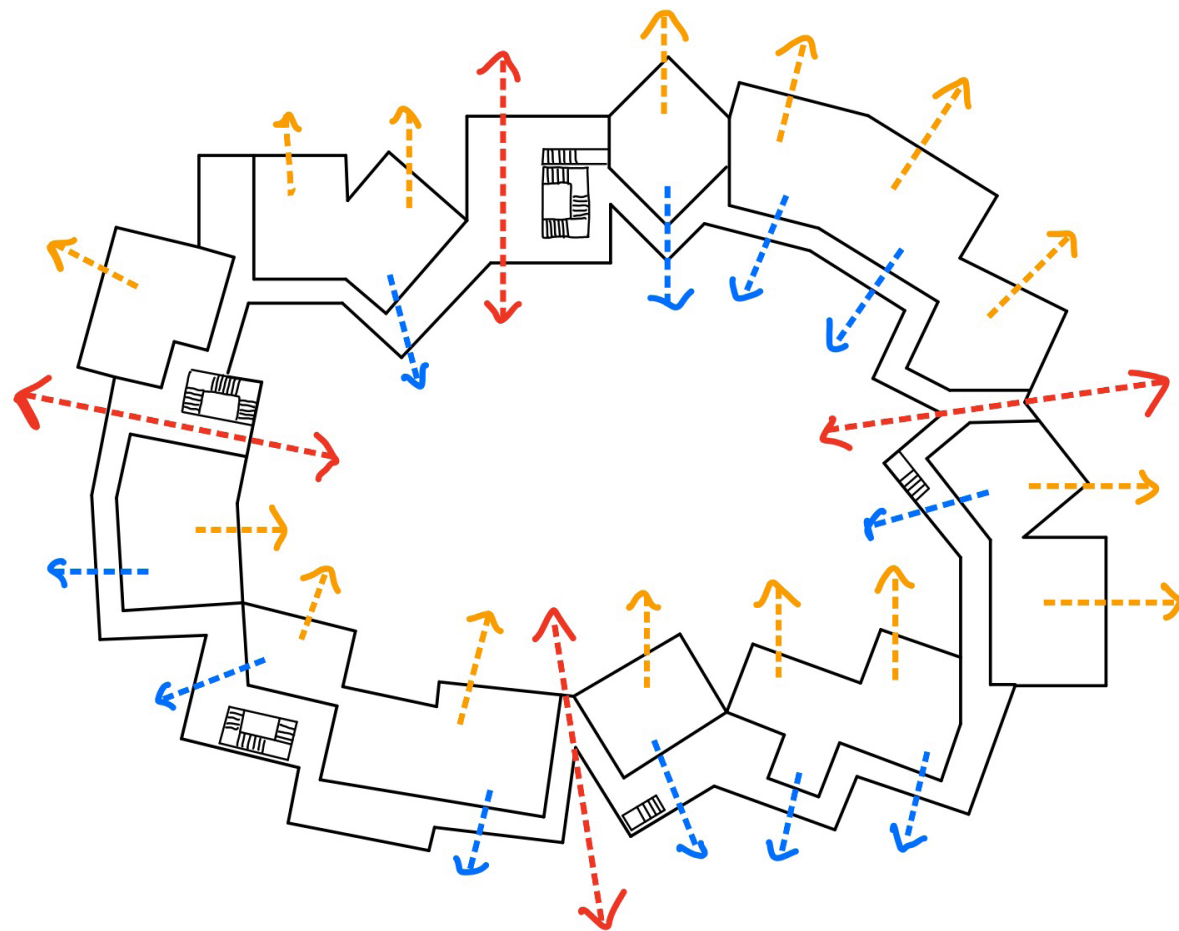

meer zontoetreding

meer loopafstand

meer uitzicht

gele blok 10x10 meter  
rode blok 5x5 meter

9:00 uur juni

12:00 uur juni

17:00 uur juni

# Vierde verdieping

# Vijfde verdieping

TEKST EN TEKTONIEK