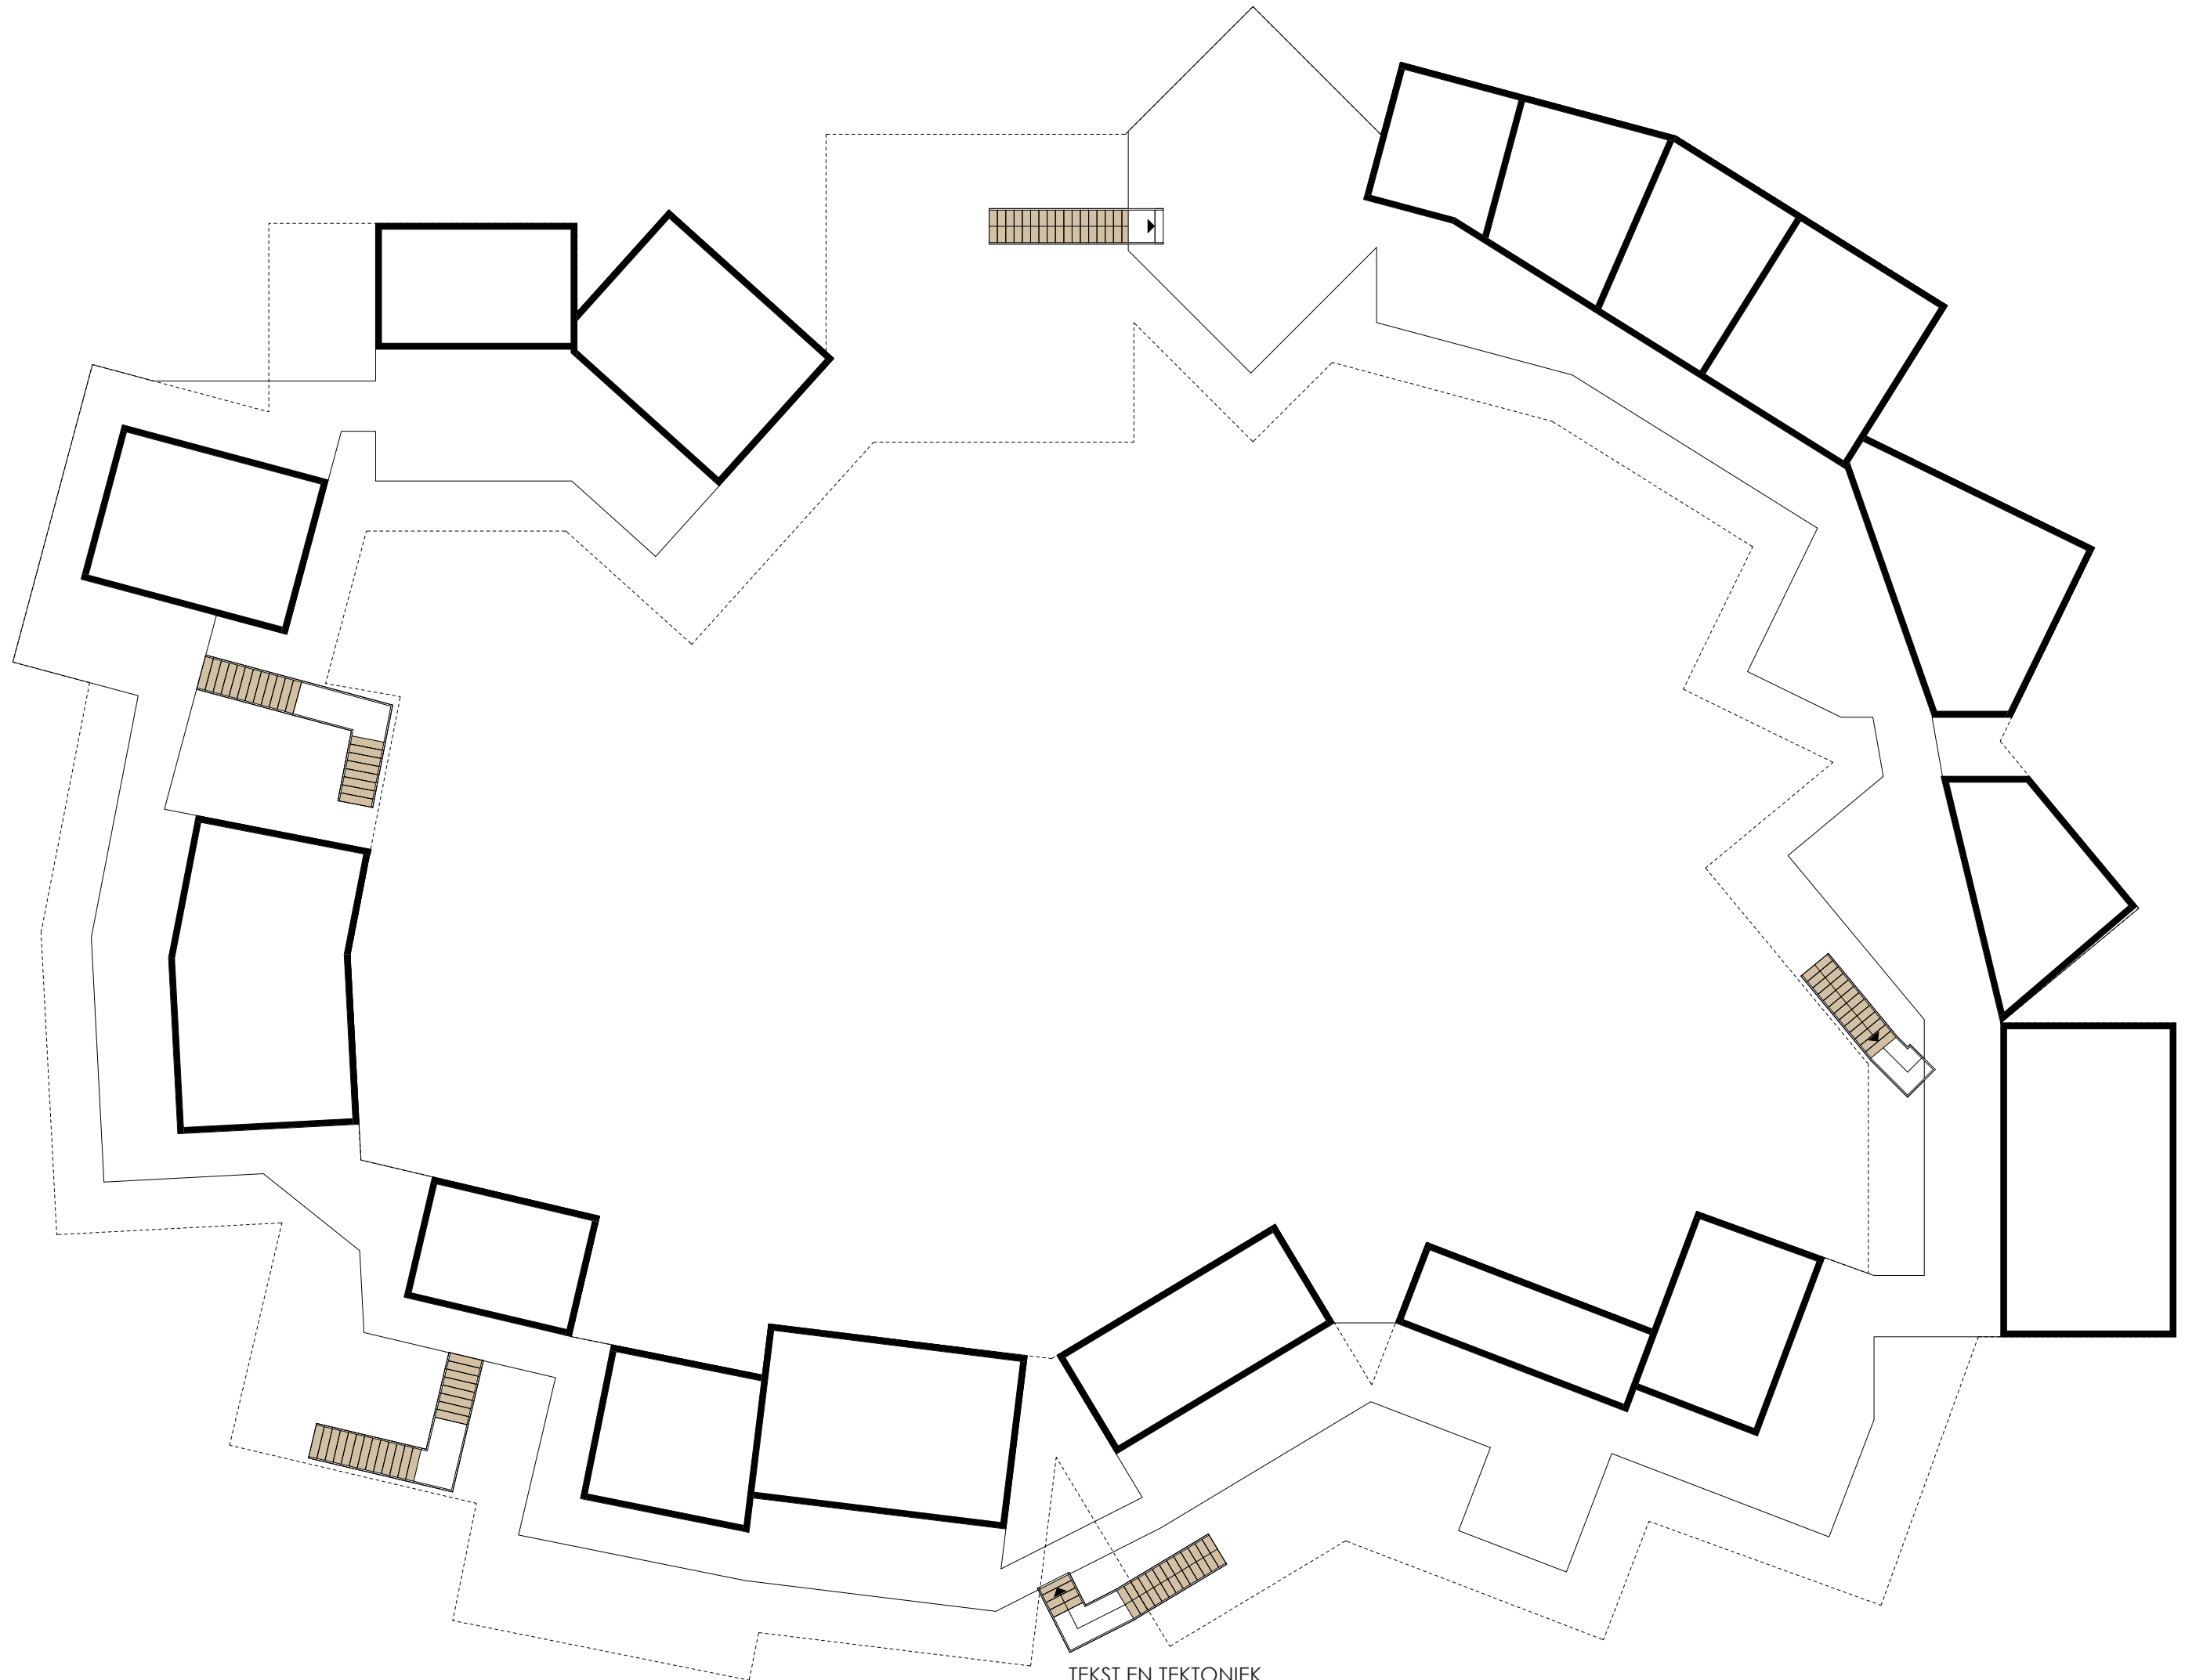

meer zontoetreding

meer loopafstand

meer uitzicht

gele blok 10x10 meter  
rode blok 5x5 meter

9:00 uur juni

12:00 uur juni

17:00 uur juni

# Vijfde verdieping

TEKST EN TEKTONIEK