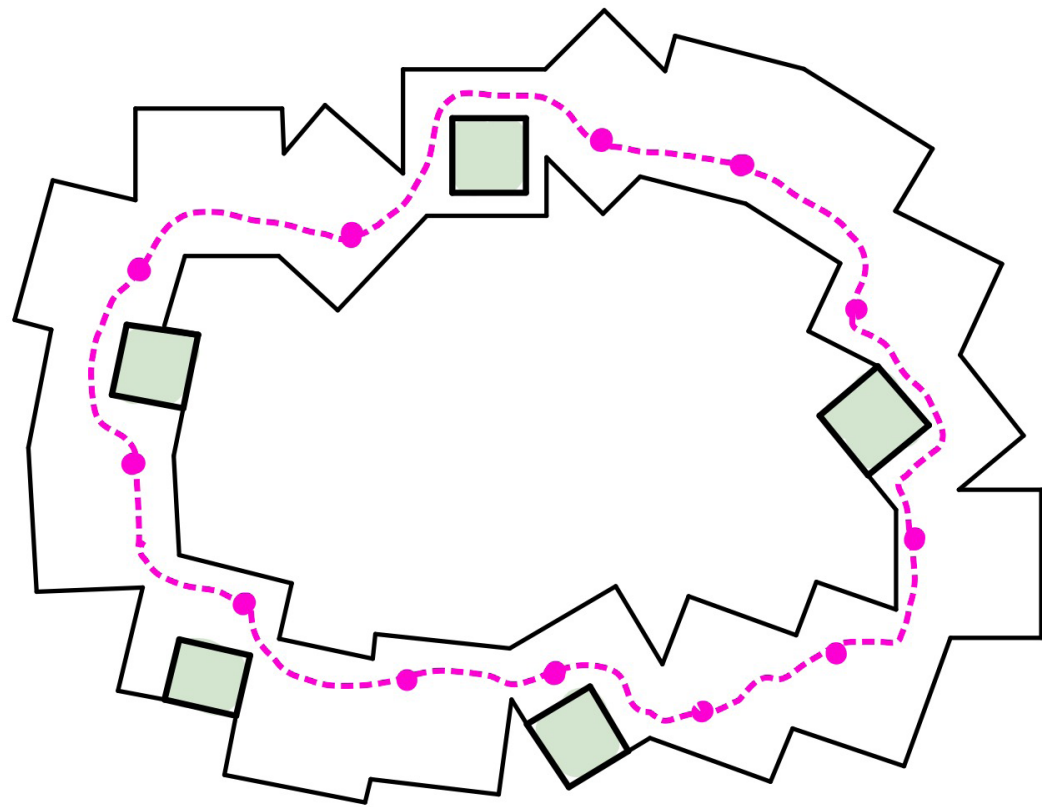

meer zontoetreding

meer loopafstand

meer uitzicht

gele blok 10x10 meter  
rode blok 5x5 meter

9:00 uur juni

12:00 uur juni

17:00 uur juni

# Derde verdieping

57m

# Vierde verdieping

# Vijfde verdieping

TEKST EN TEKTONIEK