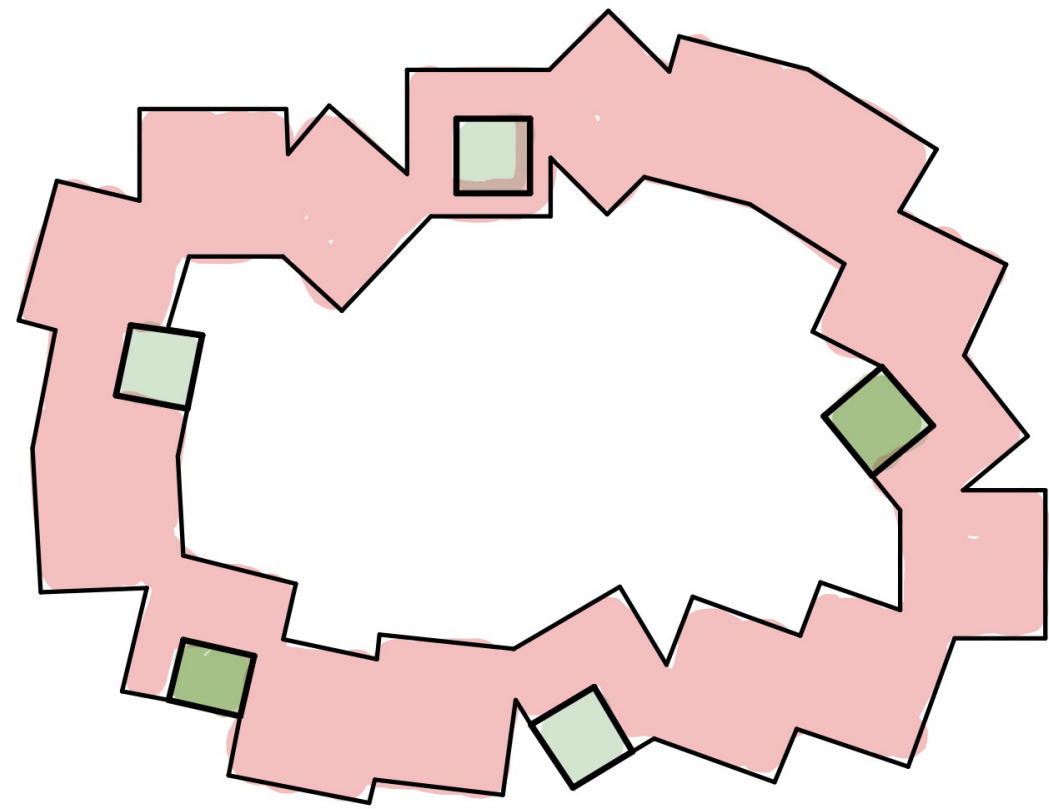

meer zontoetreding

meer loopafstand

meer uitzicht

gele blok 10x10 meter  
rode blok 5x5 meter

9:00 uur juni

12:00 uur juni

17:00 uur juni

# Derde verdieping

57m

# Vierde verdieping

# Vijfde verdieping

TEKST EN TEKTONIEK