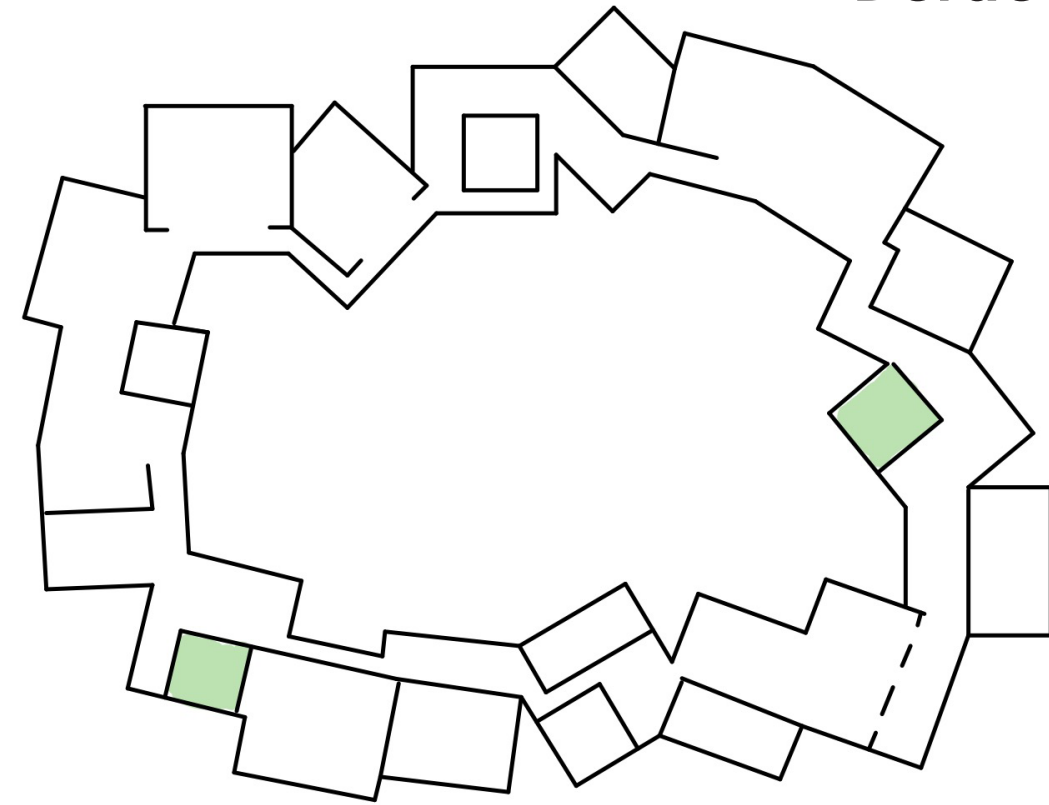

Derde verdieping