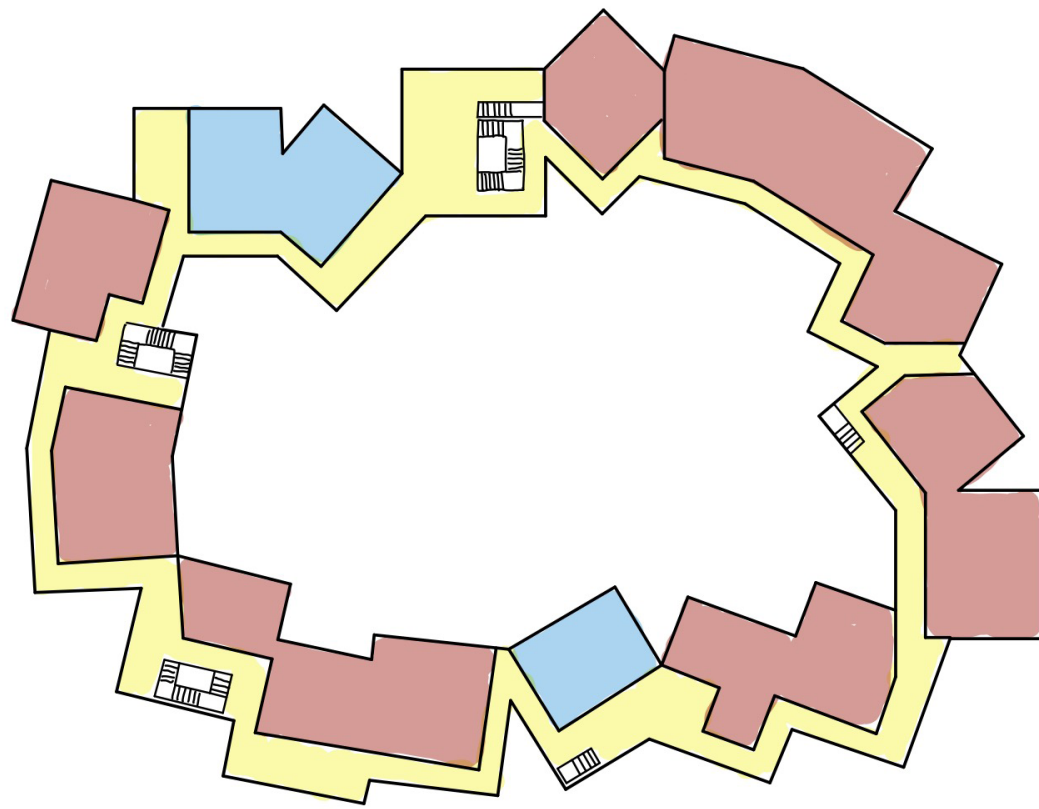

meer zontoetreding

meer loopafstand

meer uitzicht

gele blok 10x10 meter  
rode blok 5x5 meter

9:00 uur juni

12:00 uur juni

17:00 uur juni

# Derde verdieping

57m

# Vierde verdieping

# Vijfde verdieping

TEKST EN TEKTONIEK