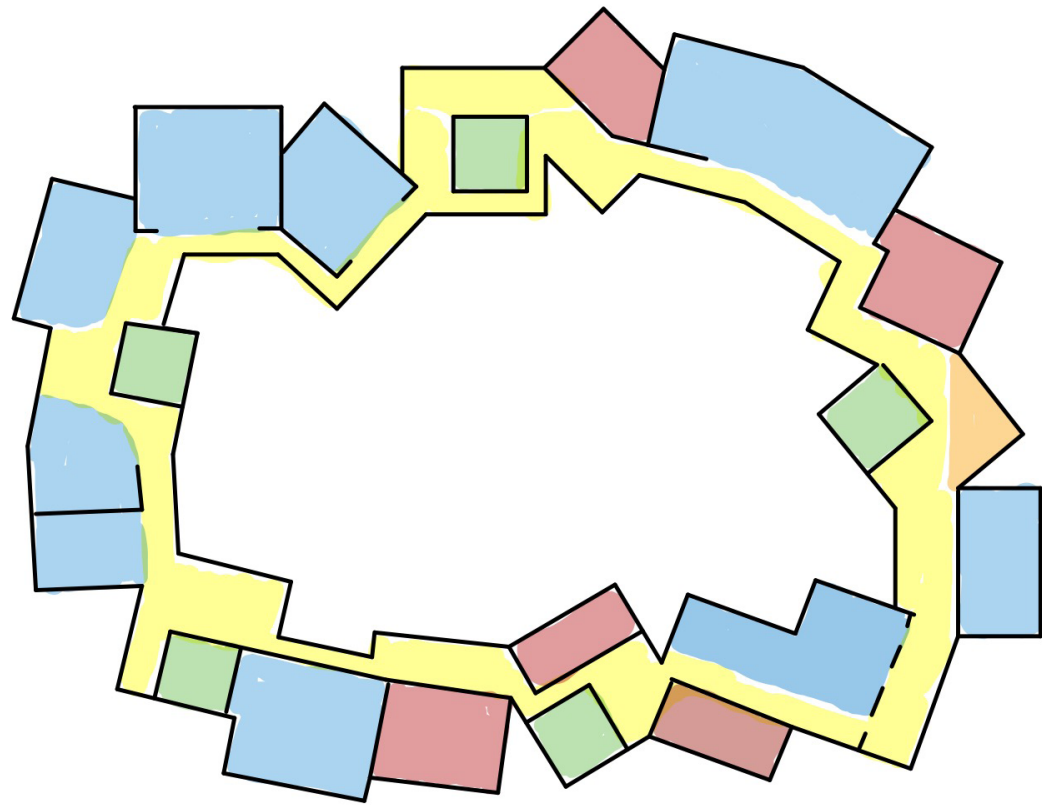

meer zontoetreding

meer loopafstand

meer uitzicht

gele blok 10x10 meter  
rode blok 5x5 meter

9:00 uur juni

12:00 uur juni

17:00 uur juni

# Derde verdieping

57m

# Vierde verdieping

# Vijfde verdieping

TEKST EN TEKTONIEK