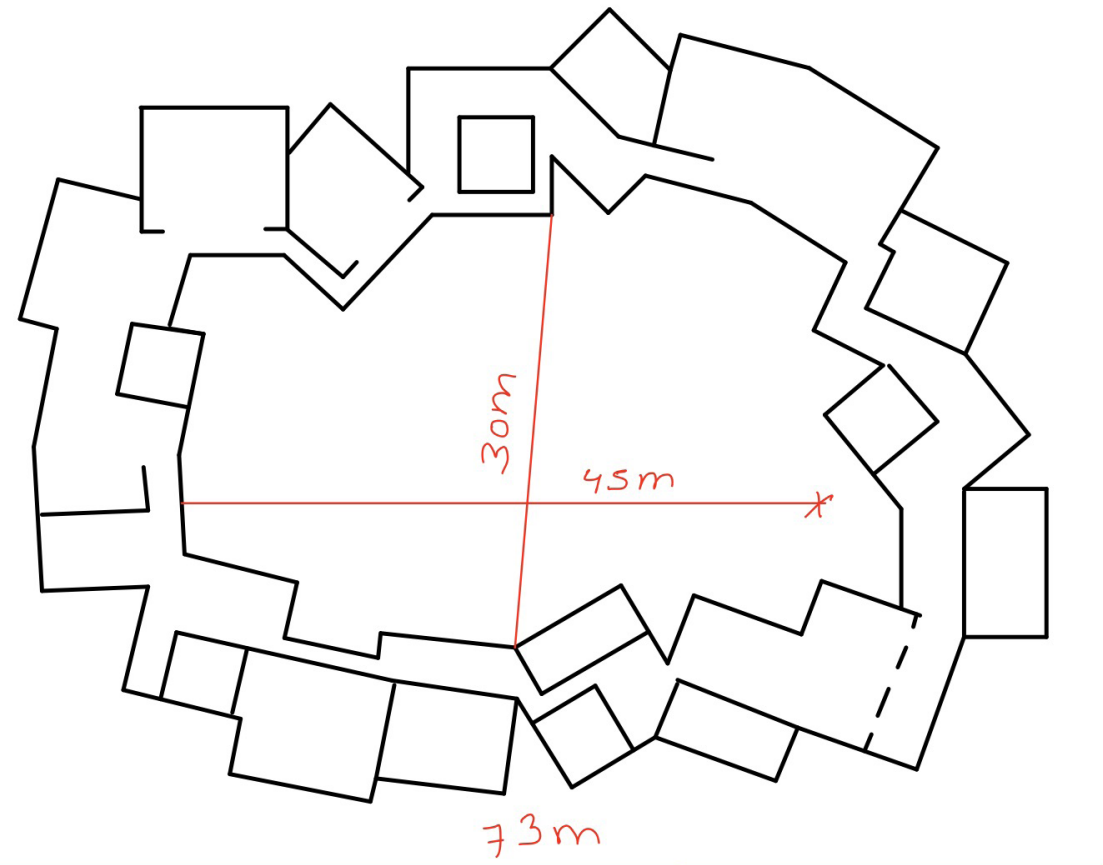

meer zontoetreding

meer loopafstand

meer uitzicht

gele blok 10x10 meter  
rode blok 5x5 meter

9:00 uur juni

12:00 uur juni

17:00 uur juni

# Derde verdieping

57m

# Vierde verdieping

# Vijfde verdieping

TEKST EN TEKTONIEK