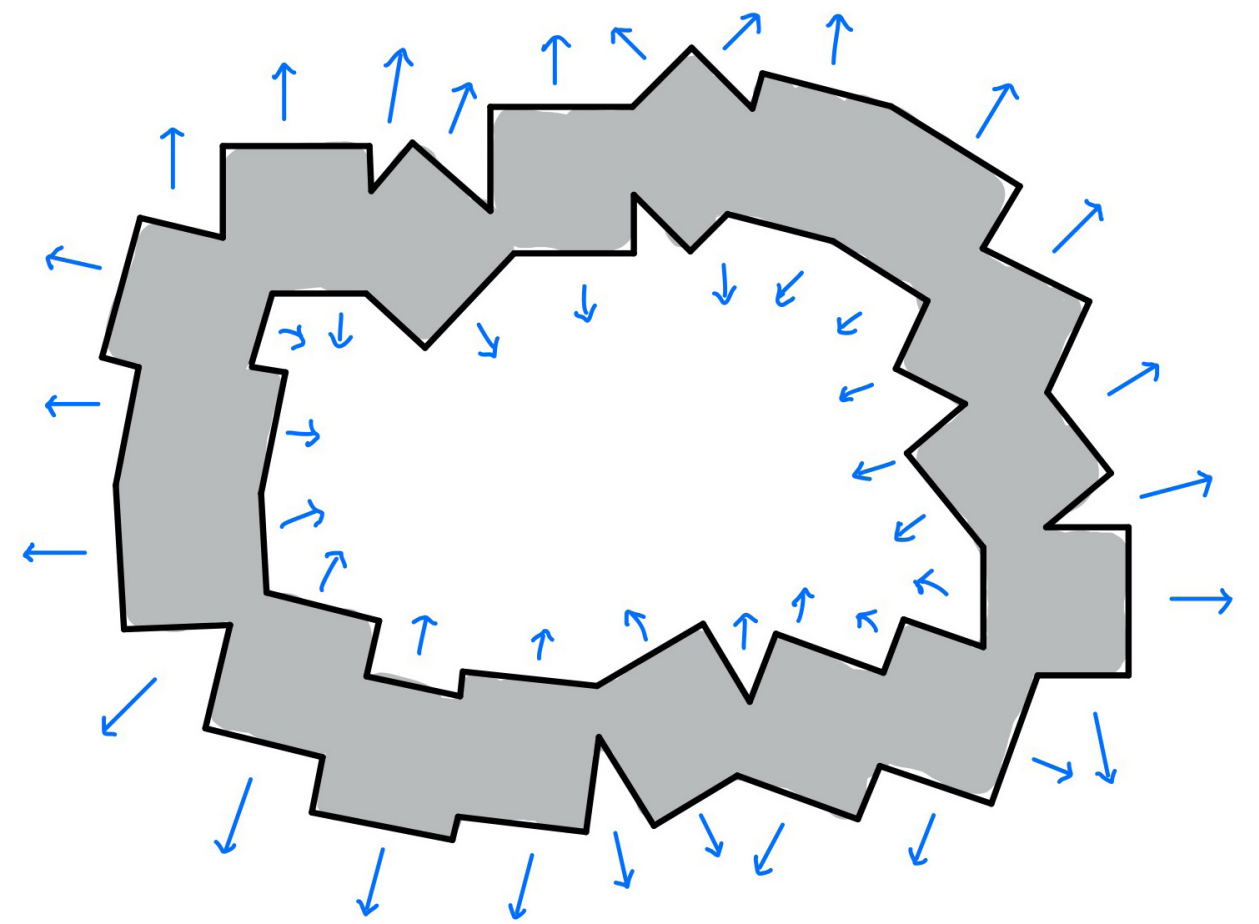

meer zontoetreding

meer loopafstand

meer uitzicht

gele blok 10x10 meter  
rode blok 5x5 meter

9:00 uur juni

12:00 uur juni

17:00 uur juni

# Vierde verdieping

# Vijfde verdieping

TEKST EN TEKTONIEK