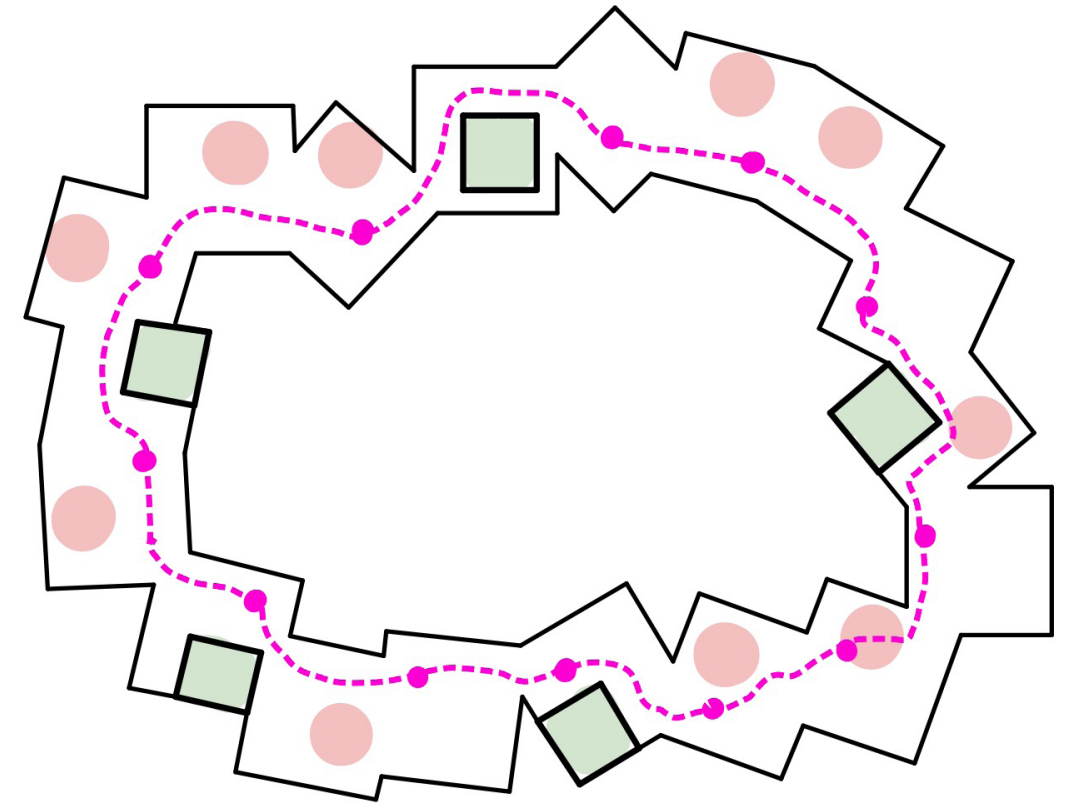

meer zontoetreding

meer loopafstand

meer uitzicht

gele blok 10x10 meter  
rode blok 5x5 meter

9:00 uur juni

12:00 uur juni

17:00 uur juni

# Derde verdieping

57m

# Vierde verdieping

# Vijfde verdieping

TEKST EN TEKTONIEK