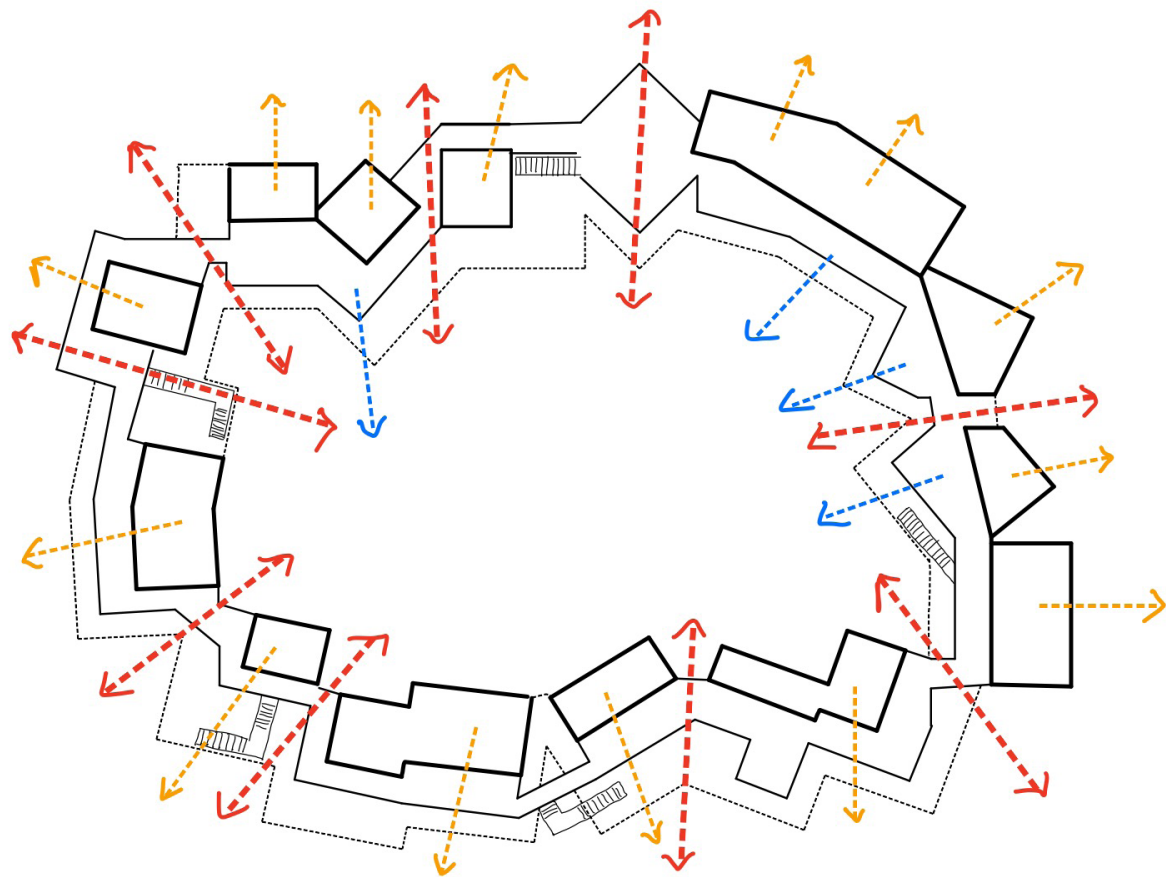

meer zontoetreding

meer loopafstand

meer uitzicht

gele blok 10x10 meter  
rode blok 5x5 meter

9:00 uur juni

12:00 uur juni

17:00 uur juni

# Derde verdieping

57m

# Vierde verdieping

# Vijfde verdieping

TEKST EN TEKTONIEK