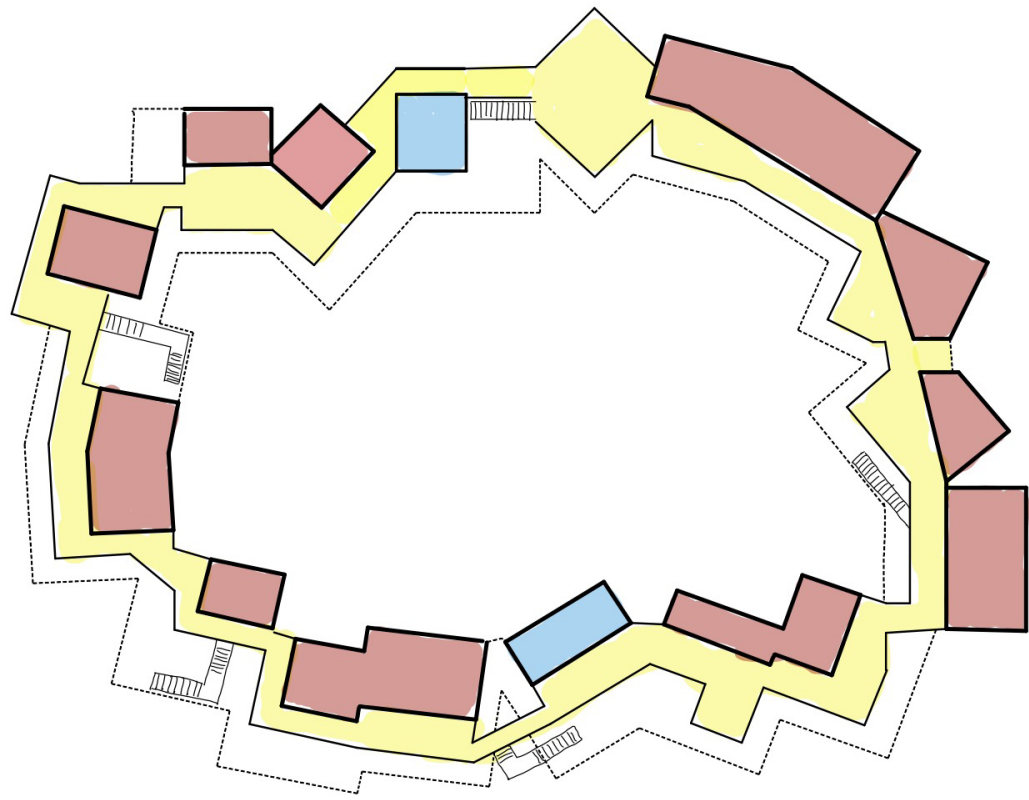

meer zontoetreding

meer loopafstand

meer uitzicht

gele blok 10x10 meter  
rode blok 5x5 meter

9:00 uur juni

12:00 uur juni

17:00 uur juni

# Derde verdieping

57m

# Vierde verdieping

# Vijfde verdieping

TEKST EN TEKTONIEK