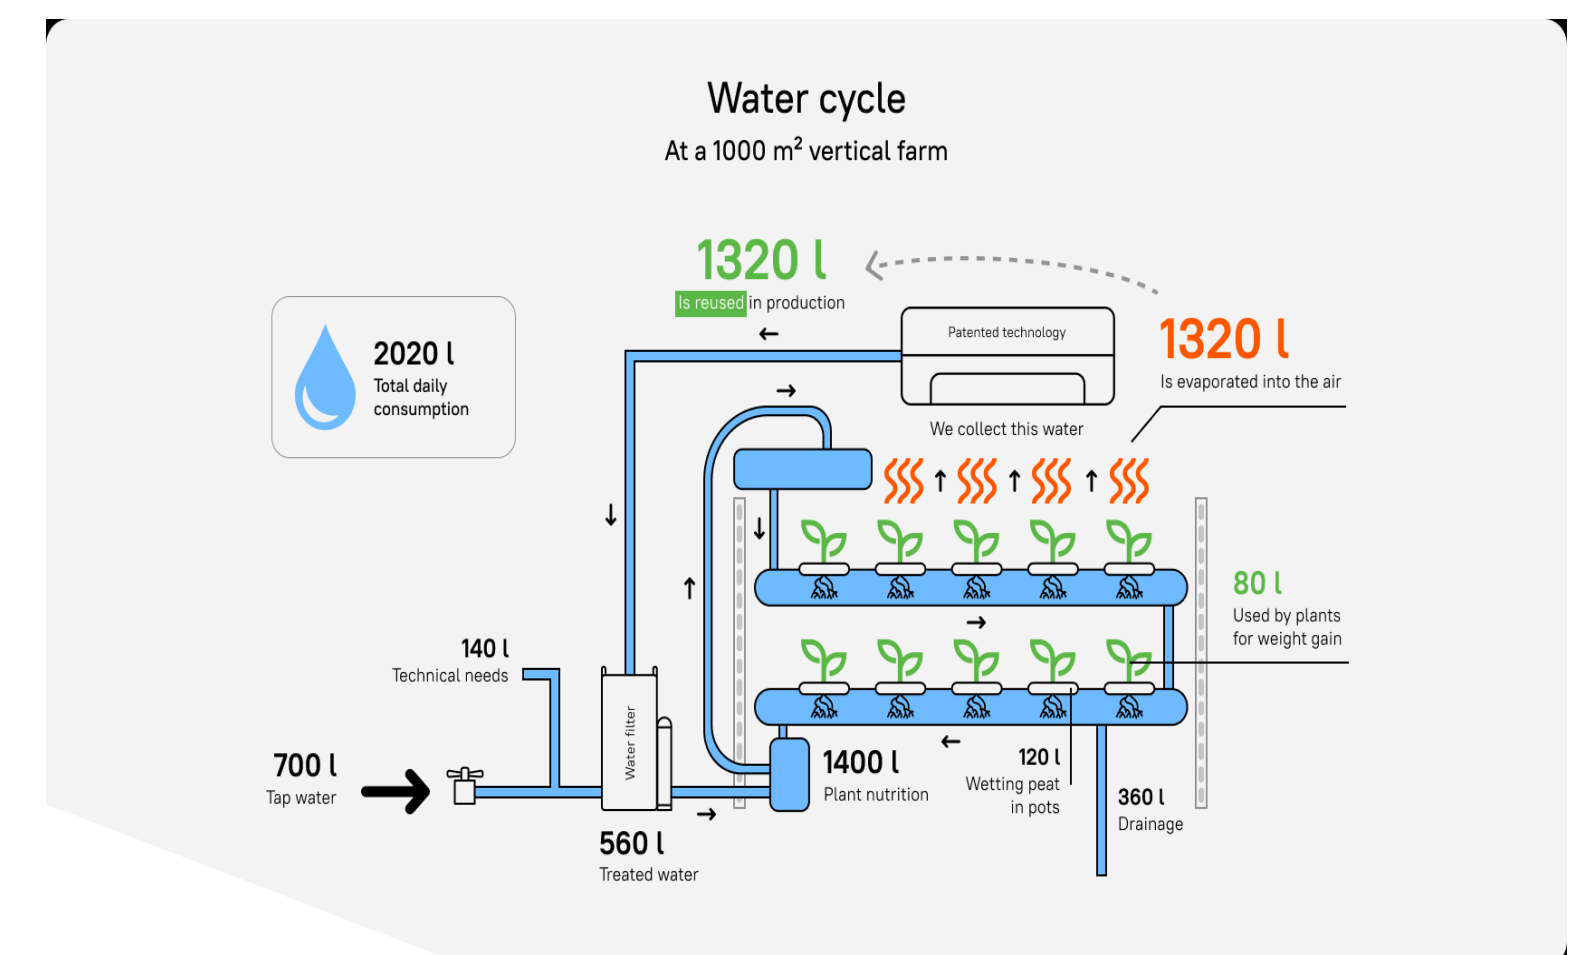

MINT

Genesis Redd juni 21'

multidisciplinair instituut voor natuur en technologie. verfrissend voor geest en omgeving

+ 49m

max. +1.5m heuvel

- constructief + glas
- constructiefglas
- CLT constructief

Generic Perspective (3) 1:133.33

- + natuurlijke ventilatie
- +water hergebruik
- +zonnepanelen
- +regen water opvangen
- + HPU dmv. water/hydrogen