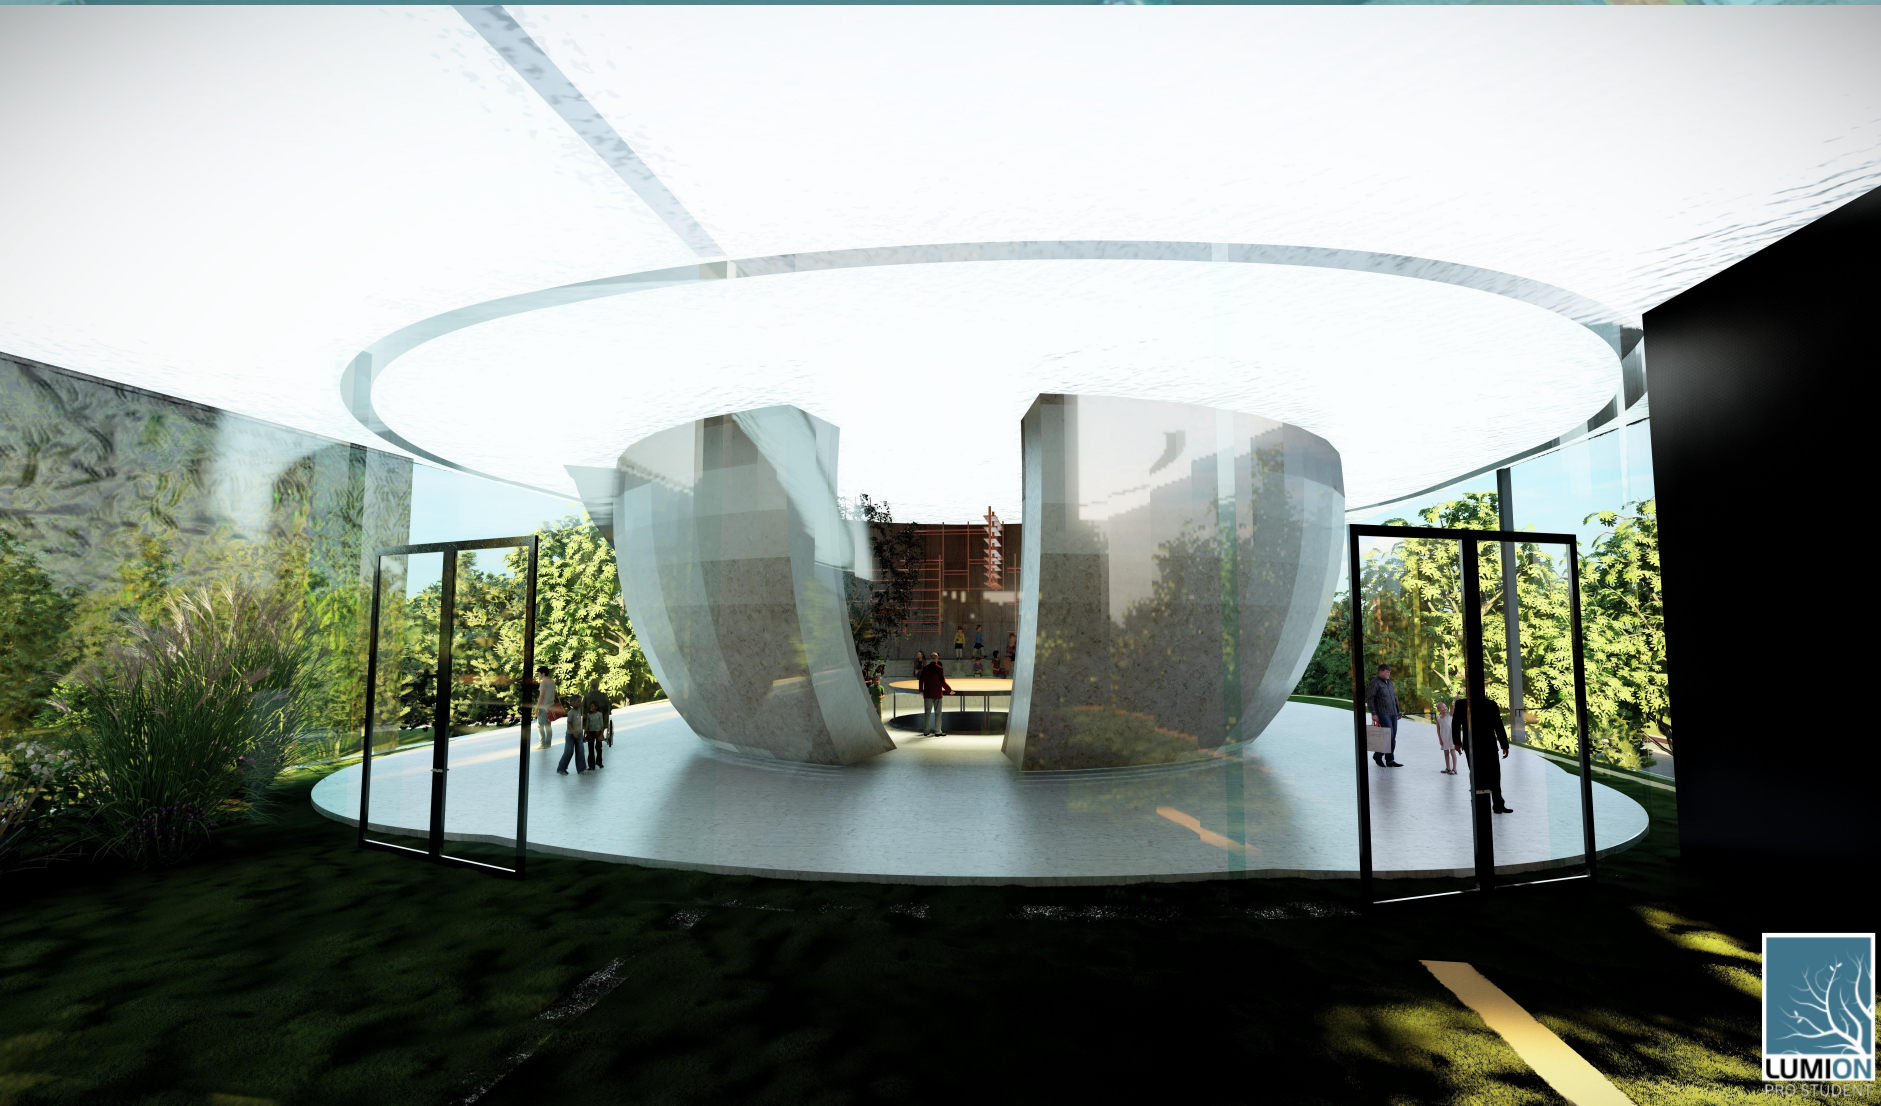

# MINT

Genesis Redd juni 21'

multidisciplinair instituut voor natuur en technologie. verfrissend voor geest en omgeving

+ 49m

max. +1.5m heuvel

- constructief + glas
- constructiefglas
- CLT constructief

Generic Perspective (3) 1:133.33

- + natuurlijke ventilatie
- +water hergebruik
- +zonnepanelen
- +regen water opvangen
- + HPU dmv. water/hydrogen

mesh

glas

cedar

recycled

R-plastic

R-hout

mens vast in eigen wereld

geen natuur meer

NDC  
Leer.ontspan.werk  
kind/bezoeker/student

geen standaard  
verdiepings typologie

dynamische tuinen

stapelen van de tuinen

multifunctionele  
ruimten

voeg flora en gewassen  
toe (vertical farming)

tuinen + farming  
goed organiseren

- wissel expositieruimte
- restaurant/winkel
- kantoor/auditorium/bijeenkomst
- educatie ruimte
- Expositieruimte

wissel

educatie

toekomst

toekomst

catastrofe

verleden