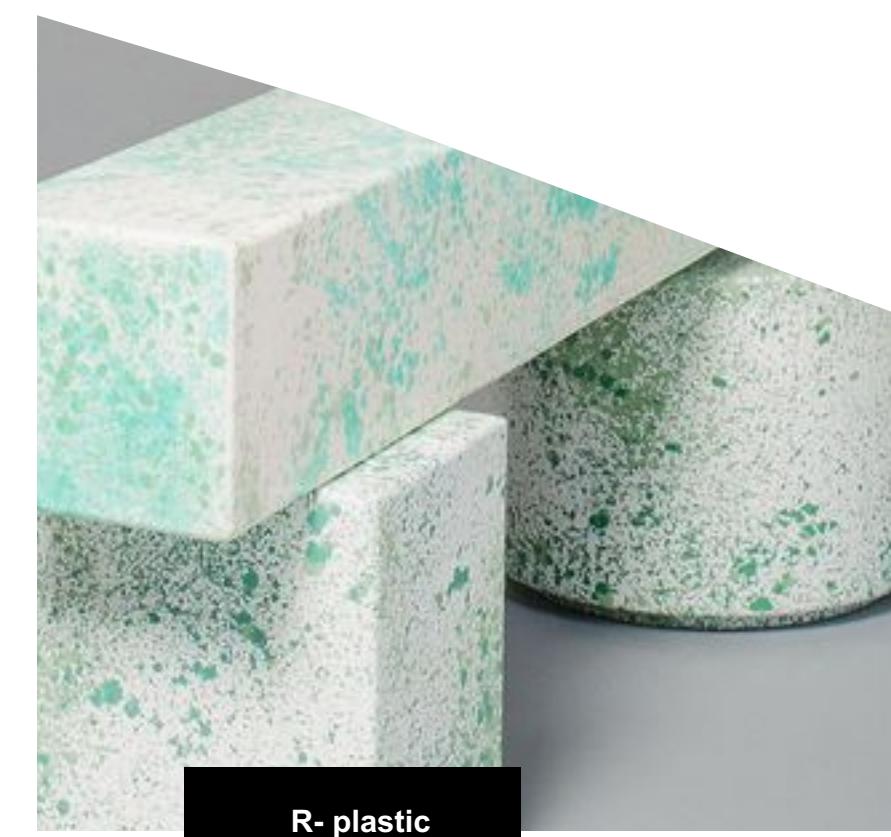

- + natuurlijke ventilatie
- +water hergebruik
- +zonnepanelen
- +regen water opvangen
- + HPU dmv. water/hydrogen

mesh

glas

cedar

recycled

R-plastic

R-hout

mens vast in eigen wereld