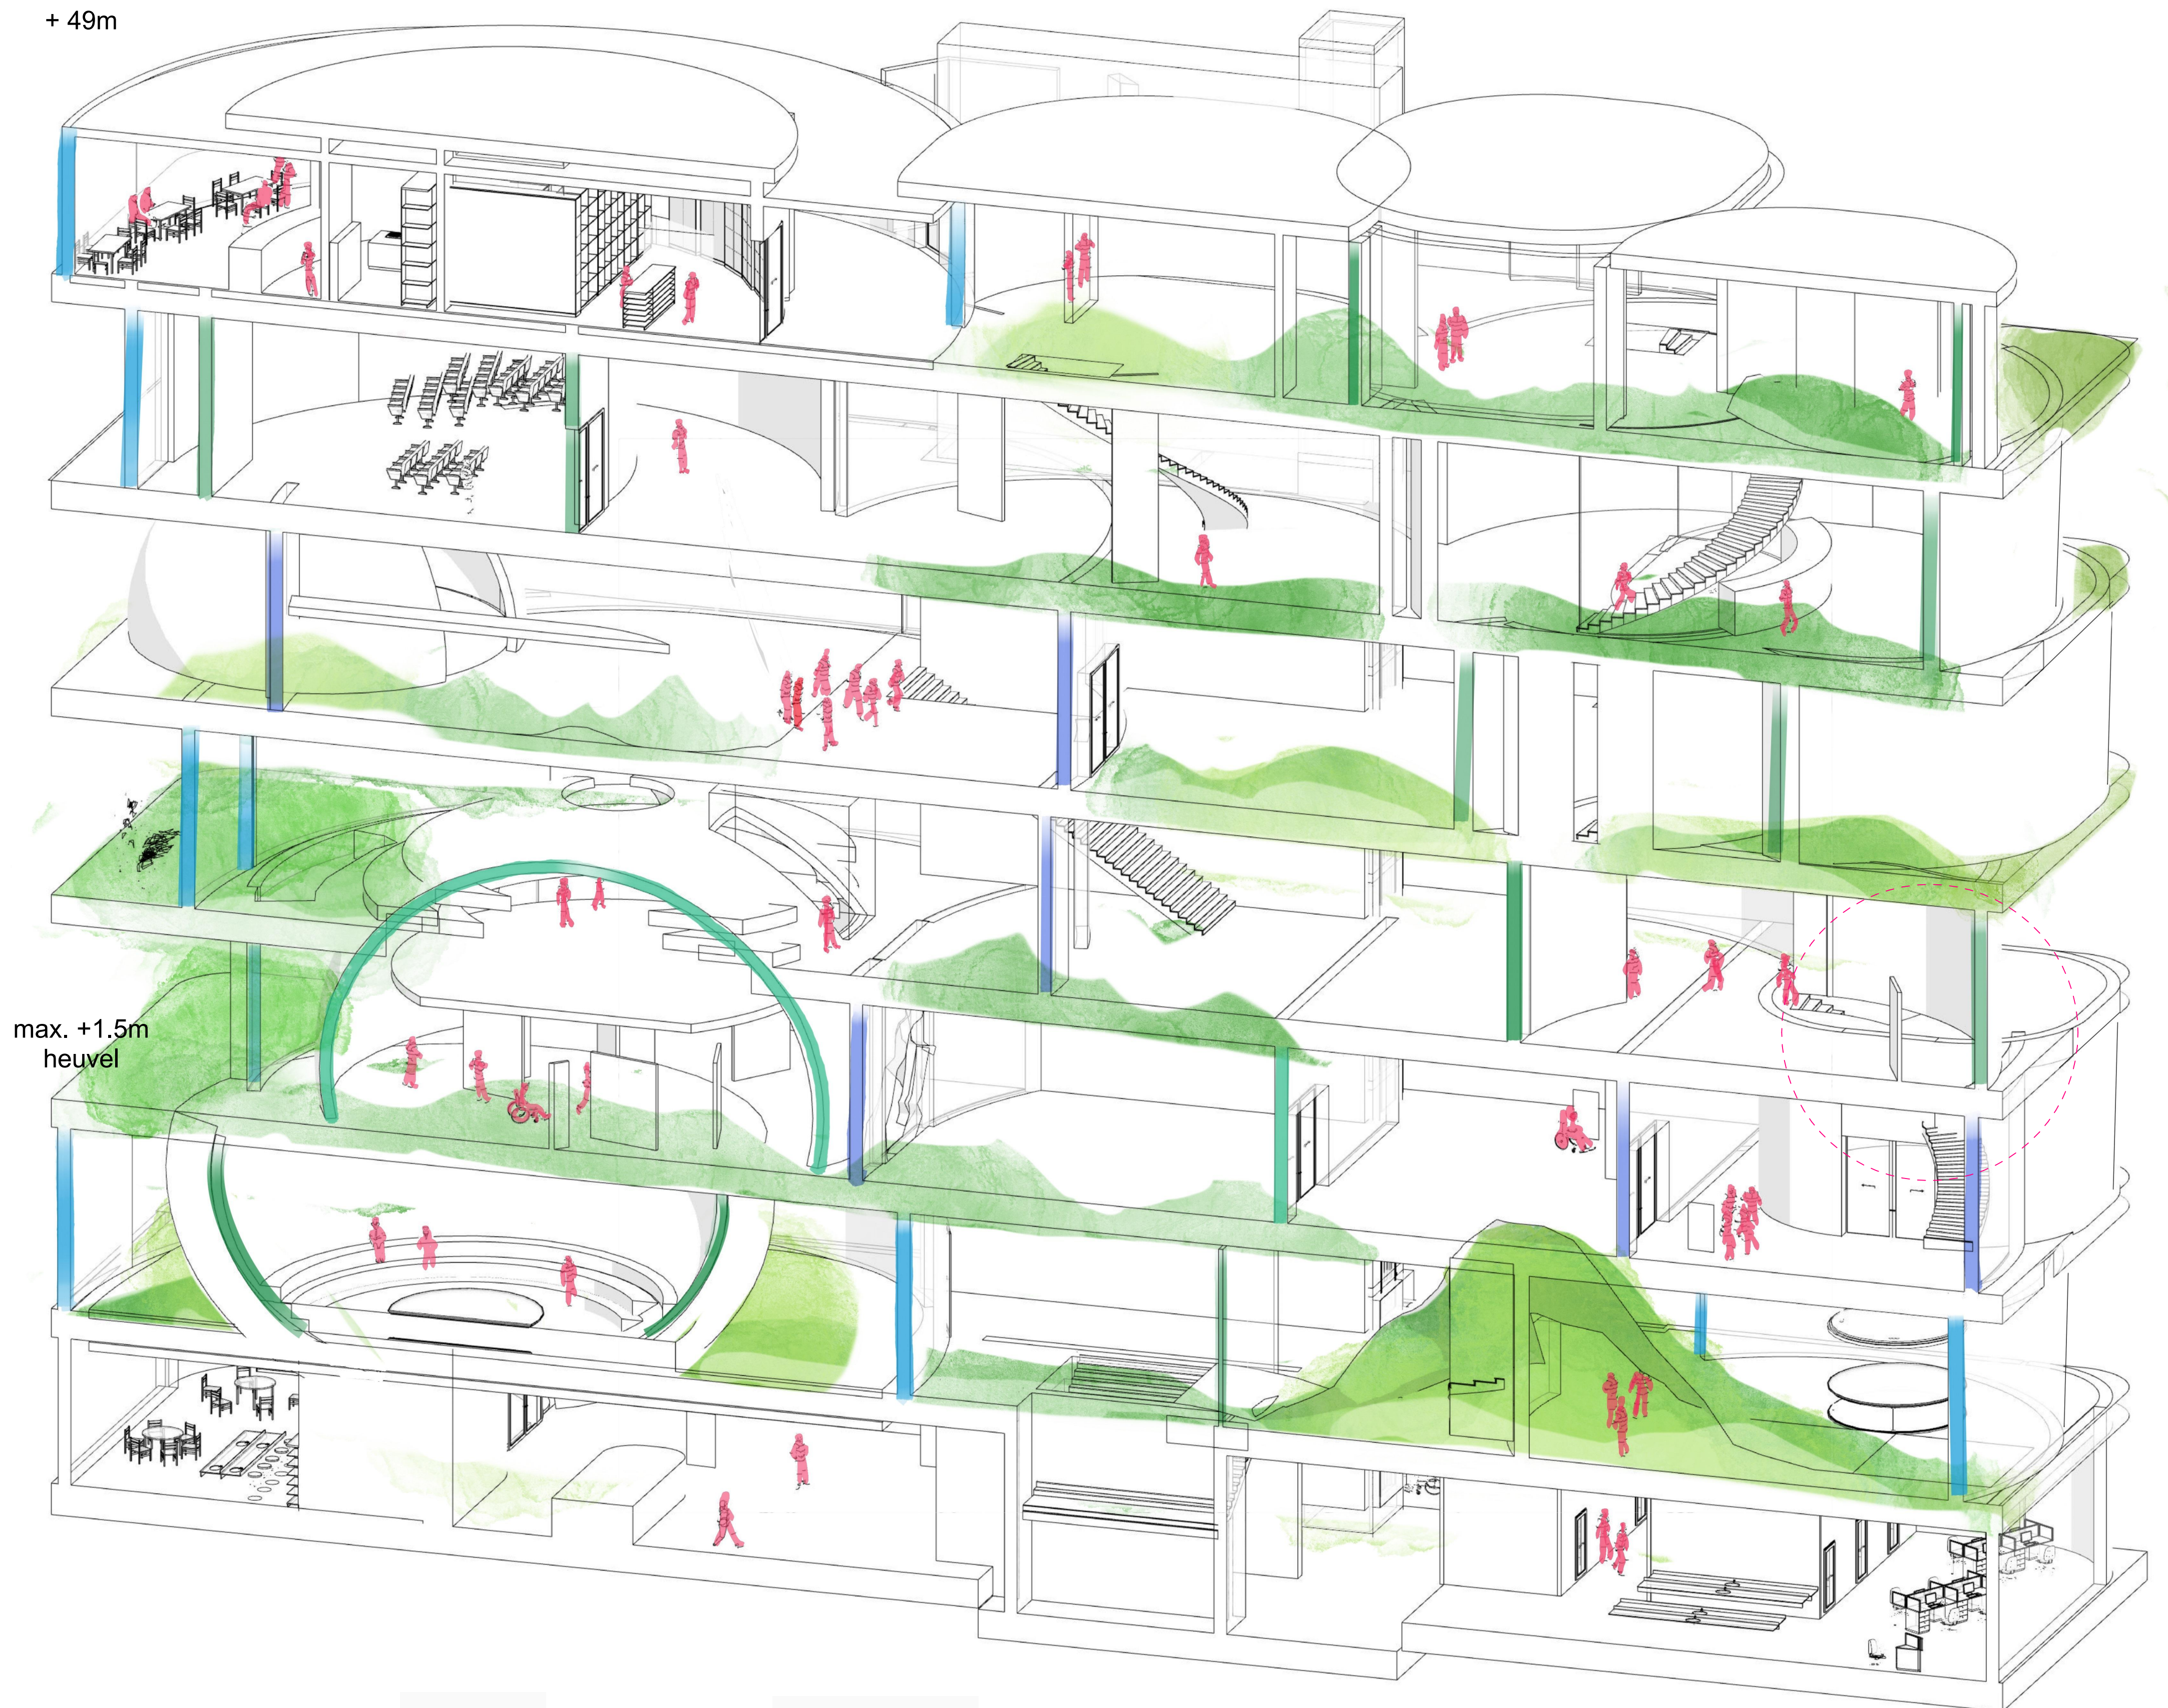

# MINT

Genesis Redd juni 21'

multidisciplinair instituut voor natuur en technologie. verfrissend voor geest en omgeving

+ 49m

max. +1.5m heuvel

- constructief + glas
- constructiefglas
- CLT constructief

Generic Perspective (3) 1:133.33

- + natuurlijke ventilatie
- +water hergebruik
- +zonnepanelen
- +regen water opvangen
- + HPU dmv. water/hydrogen

mesh

glas

cedar

recycled

R-plastic

R-hout

mens vast in eigen wereld

geen natuur meer

NDC  
Leer.ontspan.werk  
kind/bezoeker/student

geen standaard  
verdiepings typologie

dynamische tuinen

stapelen van de tuinen

multifunctionele  
ruimten

voeg flora en gewassen  
toe (vertical farming)

tuinen + farming  
goed organiseren

- wissel expositieruimte
- restaurant/winkel
- kantoor/auditorium/bijeenkomst
- educatie ruimte
- Expositieruimte

wissel

educatie

toekomst

toekomst

catastrofe

verleden