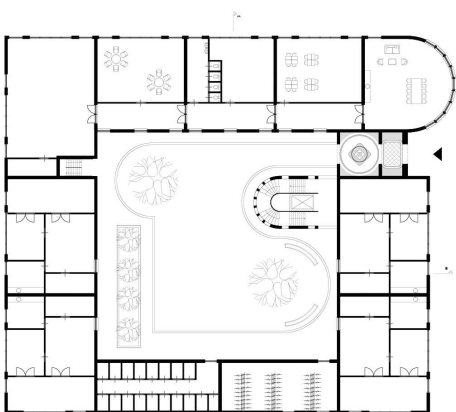

Het Nederlandse Palazzo
Esmee van Beekhuizen

Het Nederlandse Palazzo

Esmee van Beekhuizen

Typische wandafslag kamer
150

Doorsnede BB
120

Doorsnede AA
120

Noordwestgevel
120

Noordoostgevel
120

Zuidoostgevel
120

Zuidwestgevel
120

2e verdieping
120

3e verdieping
120

Begane grond
120

4e verdieping
120