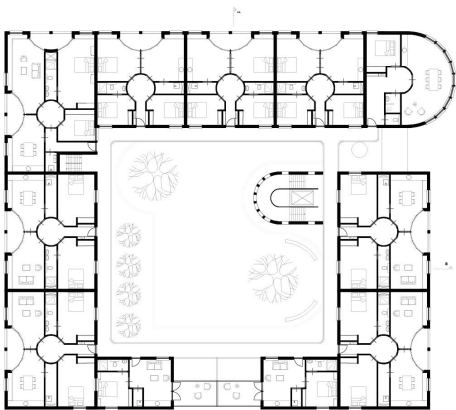

Het Nederlandse Palazzo
Esmee van Beekhuizen

Het Nederlandse Palazzo

Esmee van Beekhuizen

Typische wandafslag kamer
150

Doorsnede BB
120

Doorsnede AA
120

Noordwestgevel
120

Noordoostgevel
120

Zuidoostgevel
120

Zuidwestgevel
120

2e verdieping
120

3e verdieping
120

Begane grond
120

4e verdieping
120