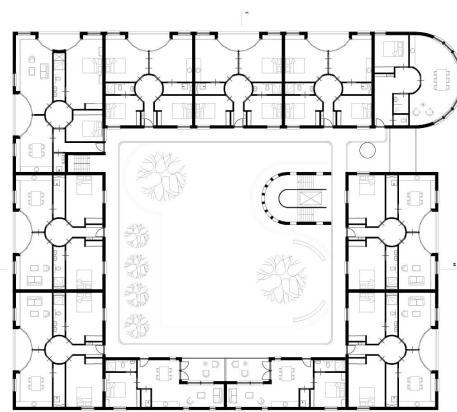

Het Nederlandse Palazzo
Esmee van Beekhuizen

Het Nederlandse Palazzo

Esmee van Beekhuizen

Typische wandafslag kamer
150

Doorsnede BB
120

Doorsnede AA
120

Noordwestgevel
120

Noordoostgevel
120

Zuidoostgevel
120

Zuidwestgevel
120

2e verdieping
120

3e verdieping
120

Begane grond
120

4e verdieping
120