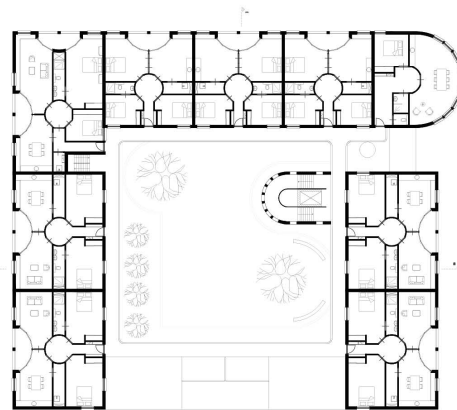

Het Nederlandse Palazzo
Esmee van Beekhuizen

Het Nederlandse Palazzo

Esmee van Beekhuizen

Typische wandafslag kamer
150

Doorsnede BB
120

Doorsnede AA
120

Noordwestgevel
120

Noordoostgevel
120

Zuidoostgevel
120

Zuidwestgevel
120

2e verdieping
120

3e verdieping
120

Begane grond
120

4e verdieping
120