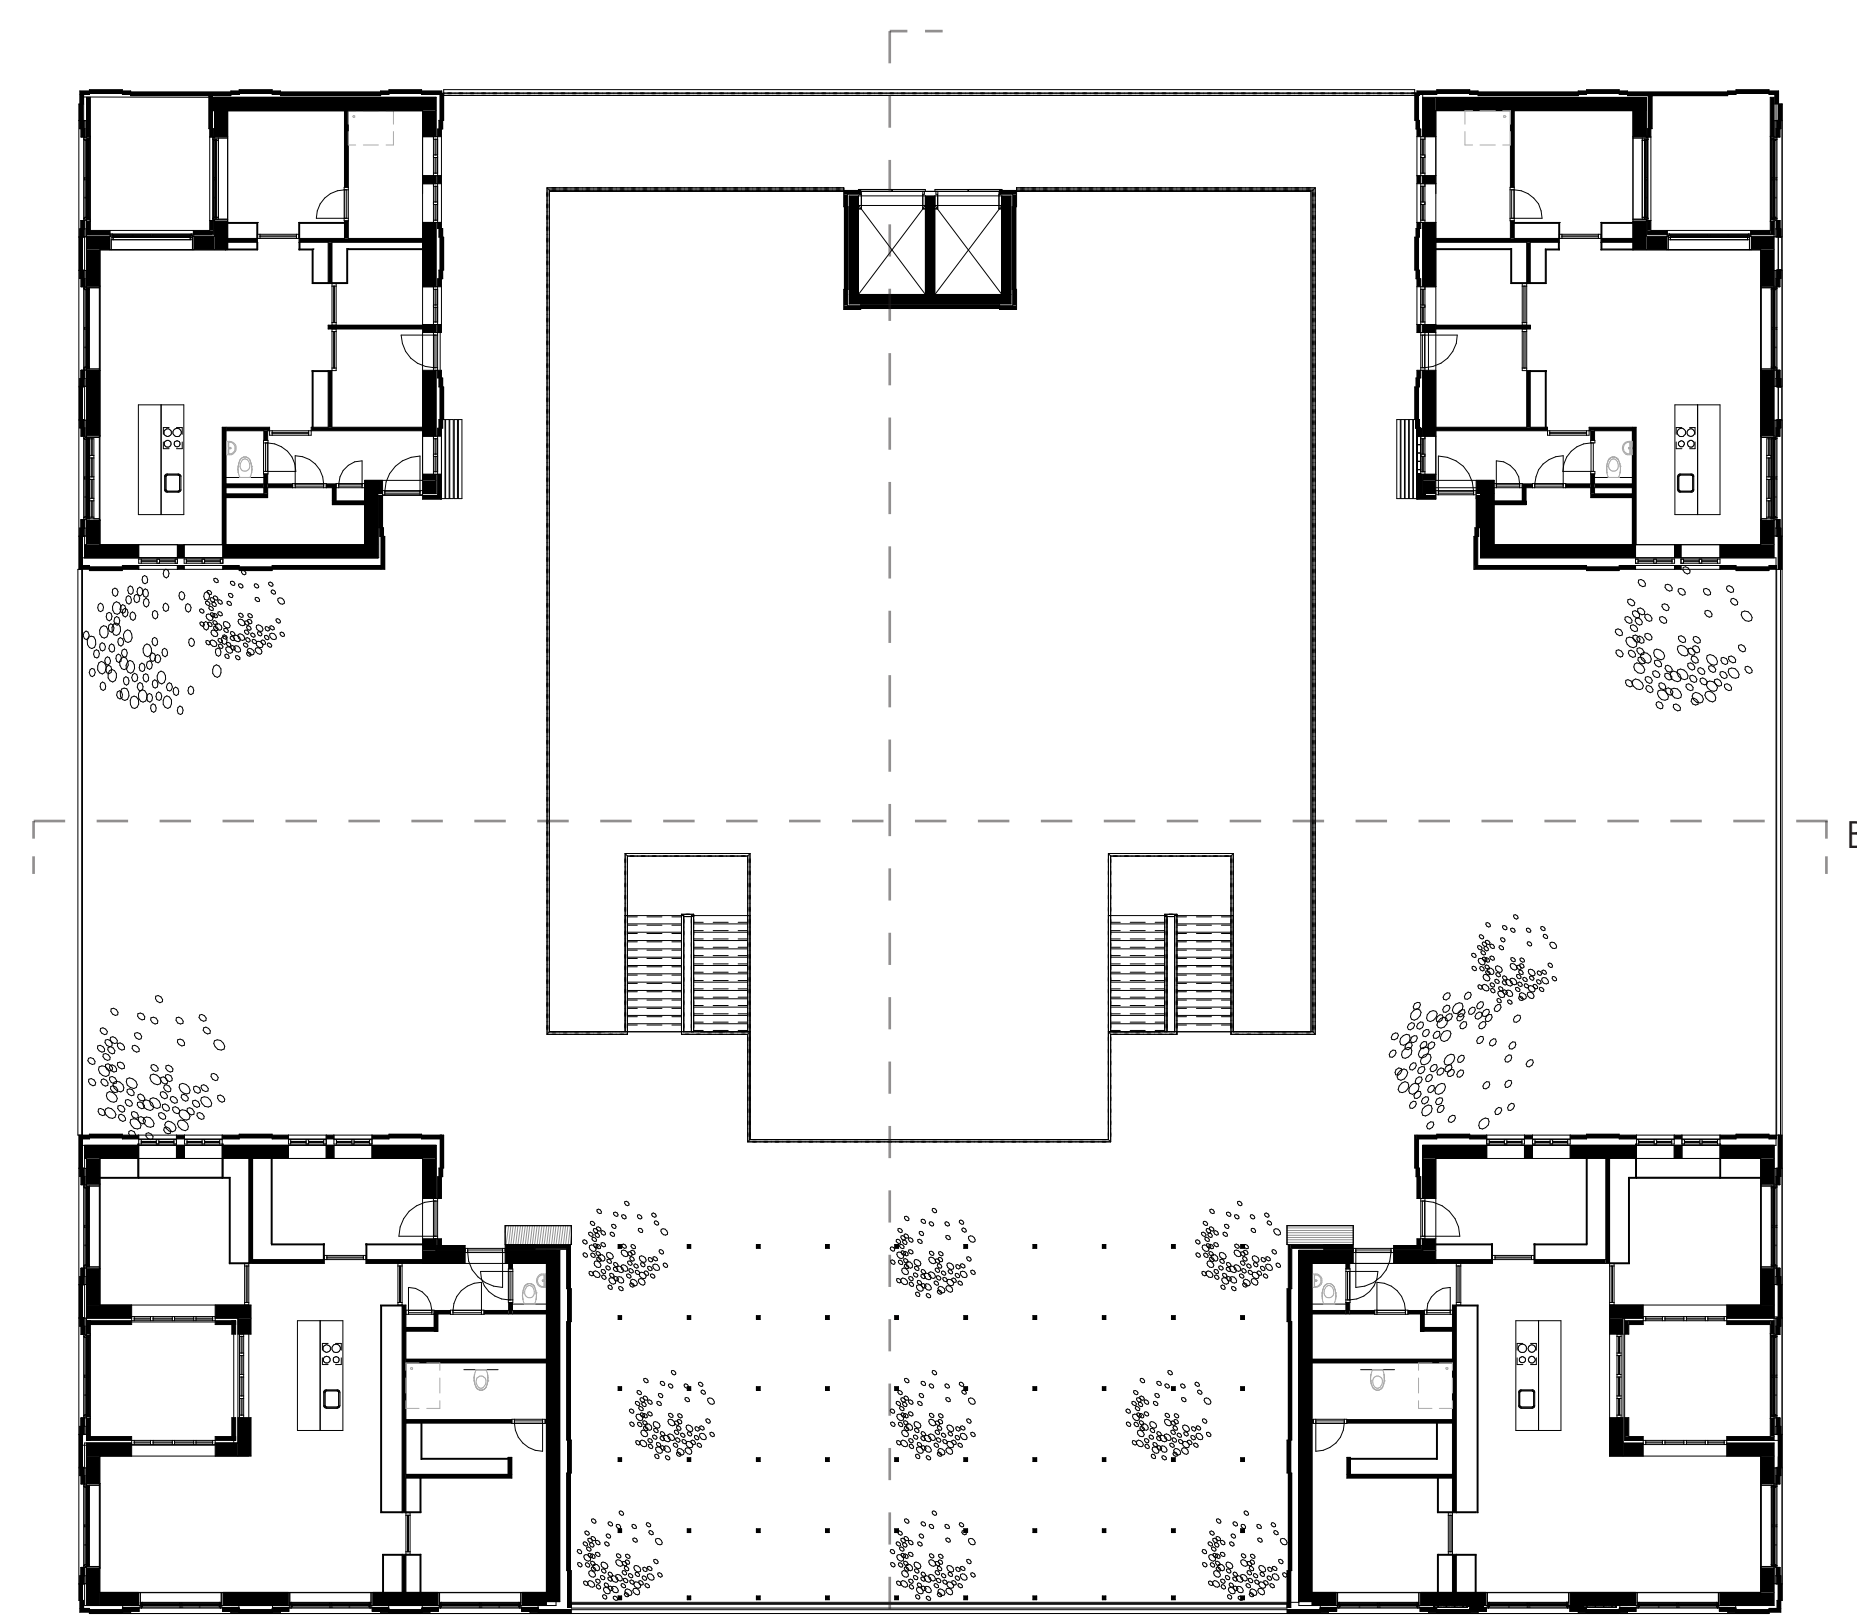

PALAZZO VITA PIACEVOLE

HET NEDERLANDSE PALAZZO | MEGGIE BELAERT

doorsnede A
1:200

doorsnede B

voorgevel | zuid-oost gevel

linkergevel | zuid-west gevel

achtergevel | noord-west gevel
1:200

rechtergevel | noord-oost gevel

tweede verdieping

derde verdieping

begane grond
1:200

eerste verdieping

Kameruitslagen
1:50

PALAZZO VITA PIACEVOLE

HET NEDERLANDSE PALAZZO | MEGGIE BELAERT