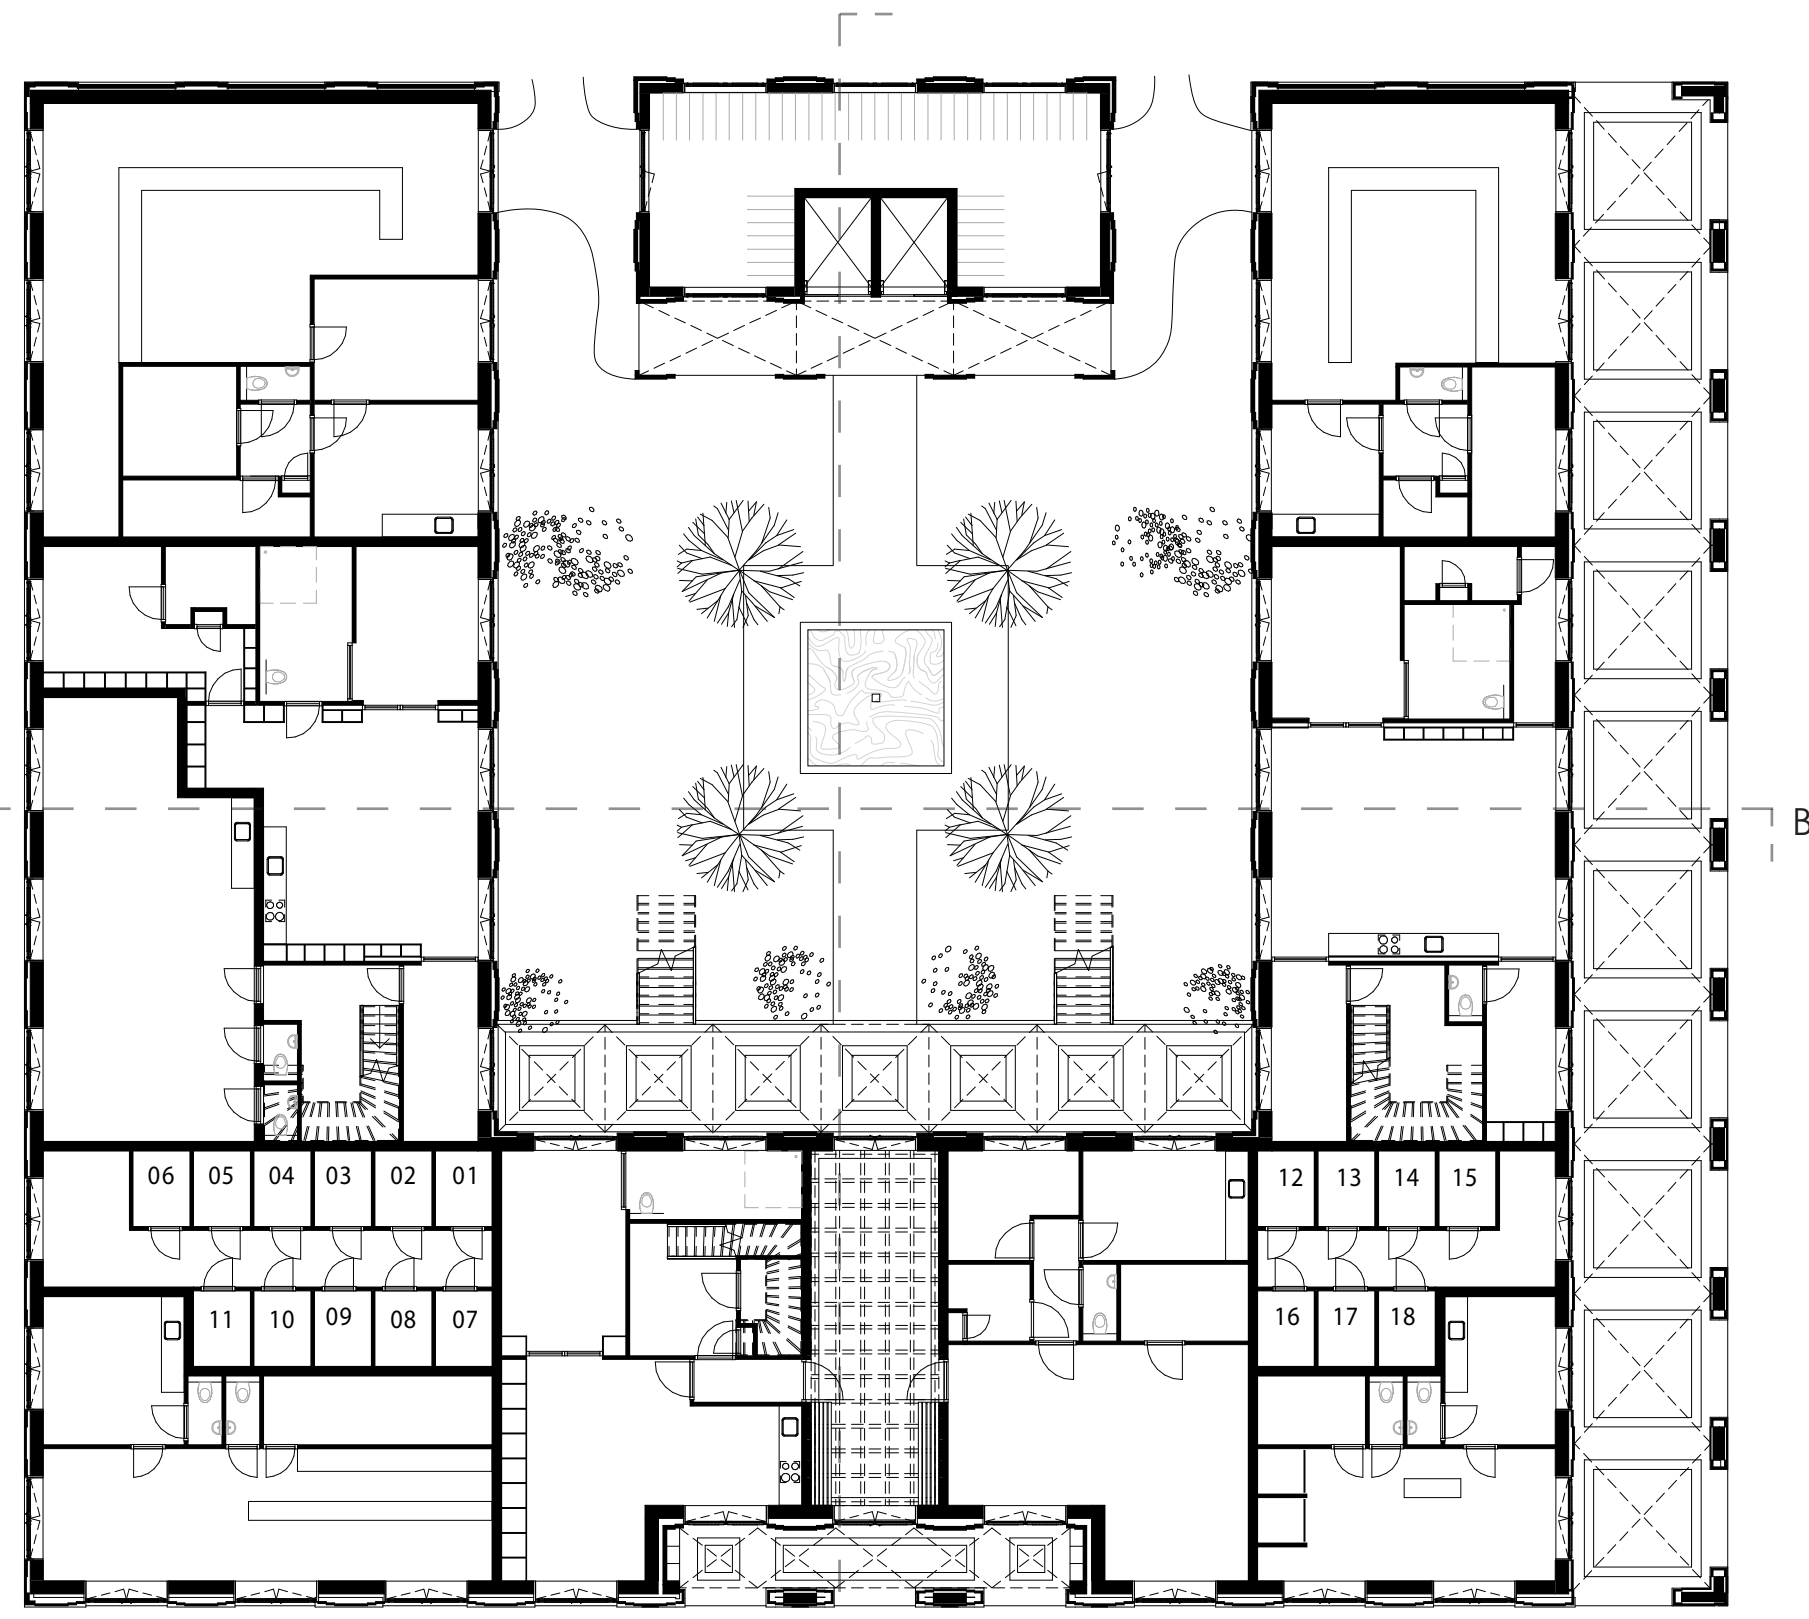

PALAZZO VITA PIACEVOLE

HET NEDERLANDSE PALAZZO | MEGGIE BELAERT

doorsnede A
1:200

doorsnede B

voorgevel | zuid-oost gevel

linkergevel | zuid-west gevel

achtergevel | noord-west gevel
1:200

rechtergevel | noord-oost gevel

tweede verdieping

derde verdieping

begane grond
1:200

eerste verdieping

Kameruitslagen
1:50

PALAZZO VITA PIACEVOLE

HET NEDERLANDSE PALAZZO | MEGGIE BELAERT