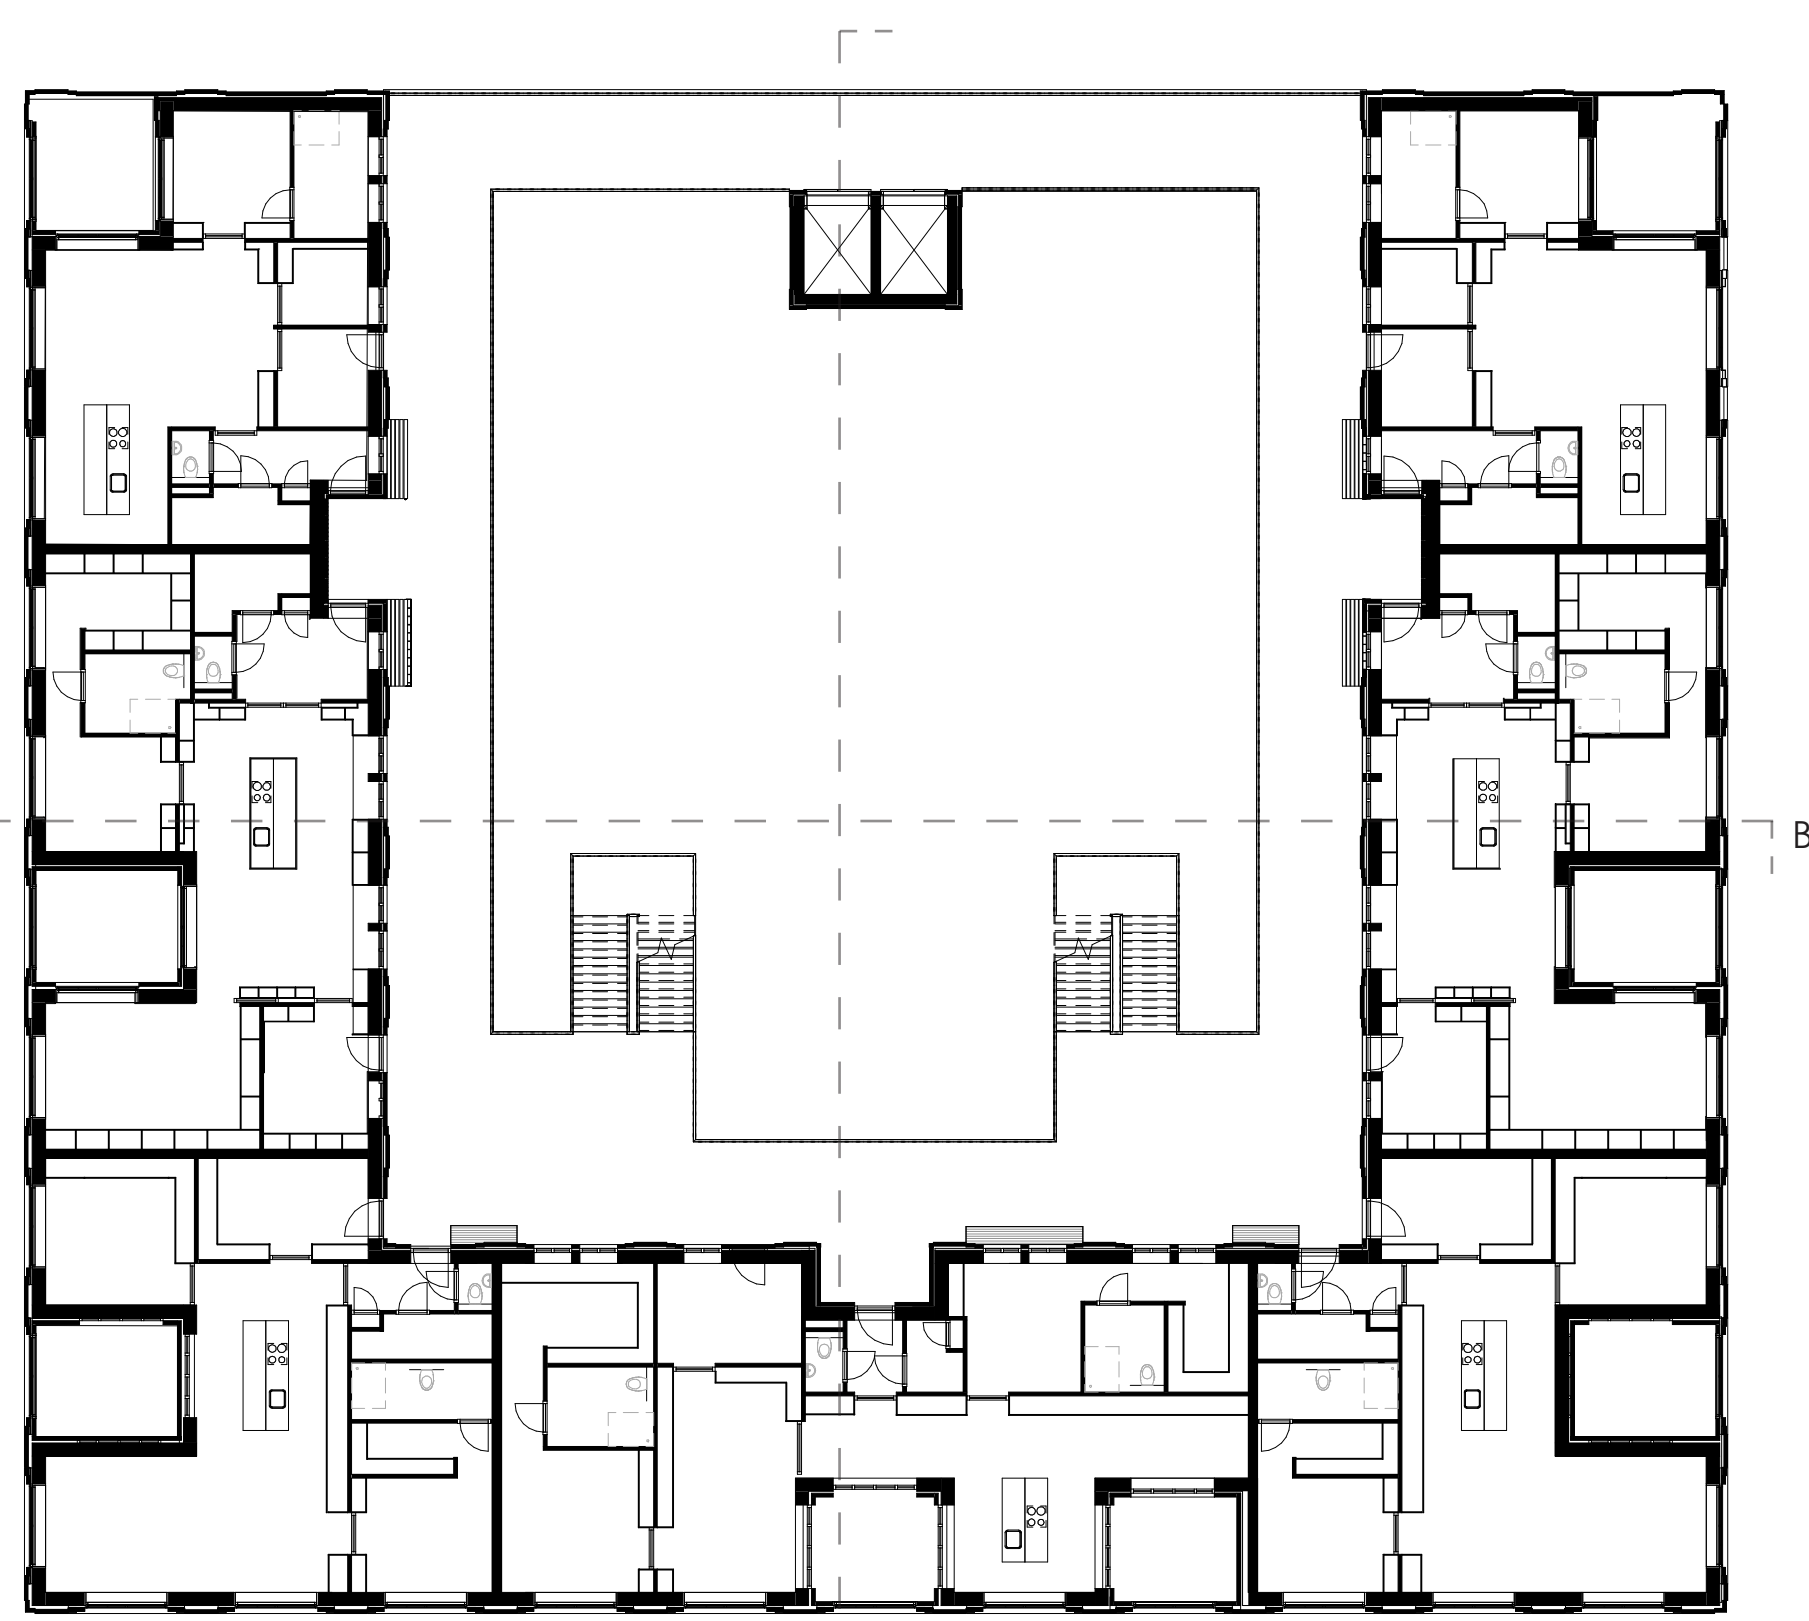

PALAZZO VITA PIACEVOLE

HET NEDERLANDSE PALAZZO | MEGGIE BELAERT

doorsnede A
1:200

doorsnede B

voorgevel | zuid-oost gevel

linkergevel | zuid-west gevel

achtergevel | noord-west gevel
1:200

rechtergevel | noord-oost gevel

tweede verdieping

derde verdieping

begane grond
1:200

eerste verdieping

Kameruitslagen
1:50

PALAZZO VITA PIACEVOLE

HET NEDERLANDSE PALAZZO | MEGGIE BELAERT