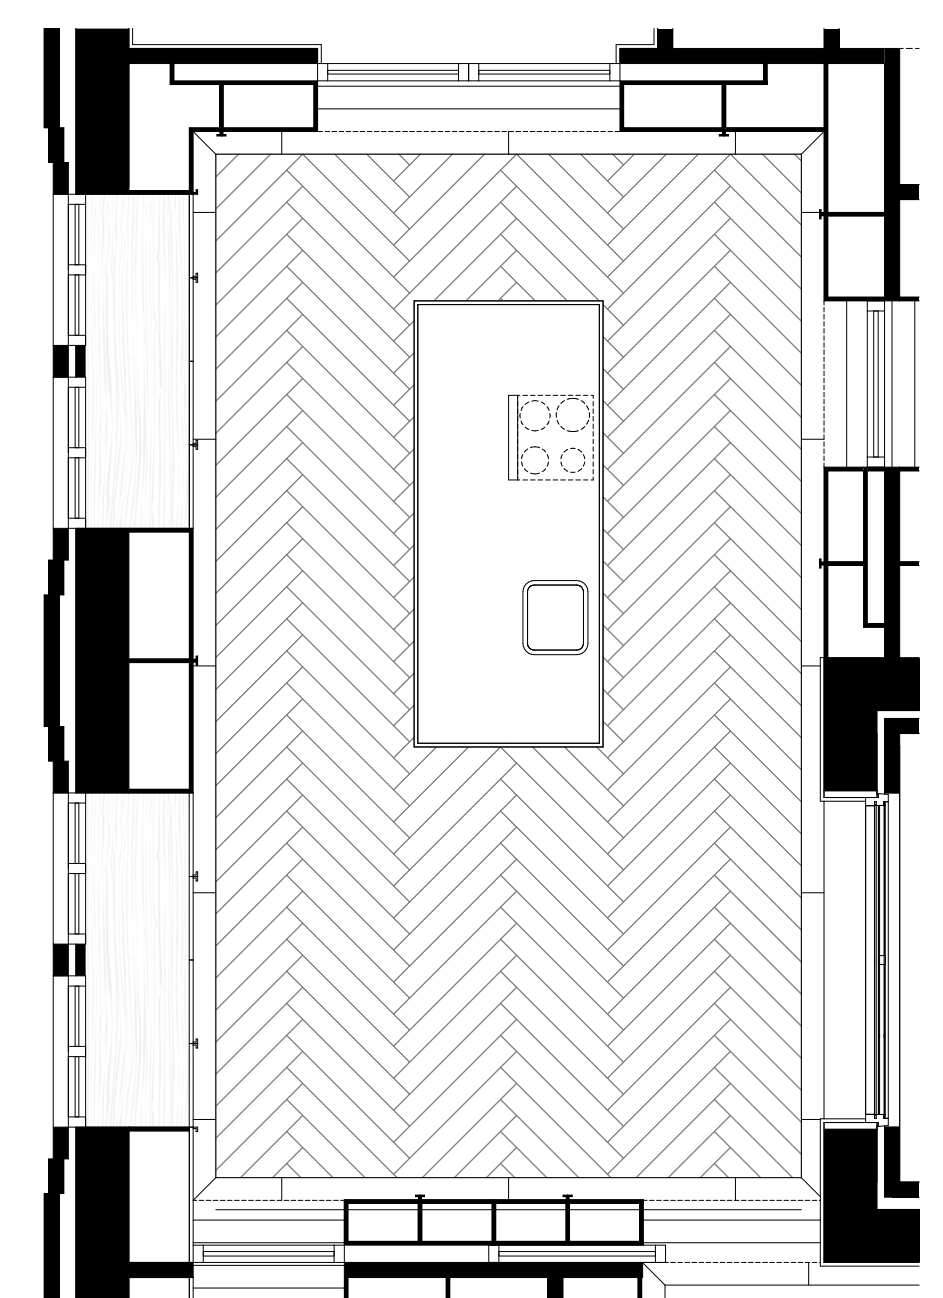

PALAZZO VITA PIACEVOLE

HET NEDERLANDSE PALAZZO | MEGGIE BELAERT

doorsnede A
1:200

doorsnede B

voorgevel | zuid-oost gevel

linkergevel | zuid-west gevel

achtergevel | noord-west gevel
1:200

rechtergevel | noord-oost gevel

tweede verdieping

derde verdieping

begane grond
1:200

eerste verdieping

Kameruitslagen
1:50

PALAZZO VITA PIACEVOLE

HET NEDERLANDSE PALAZZO | MEGGIE BELAERT