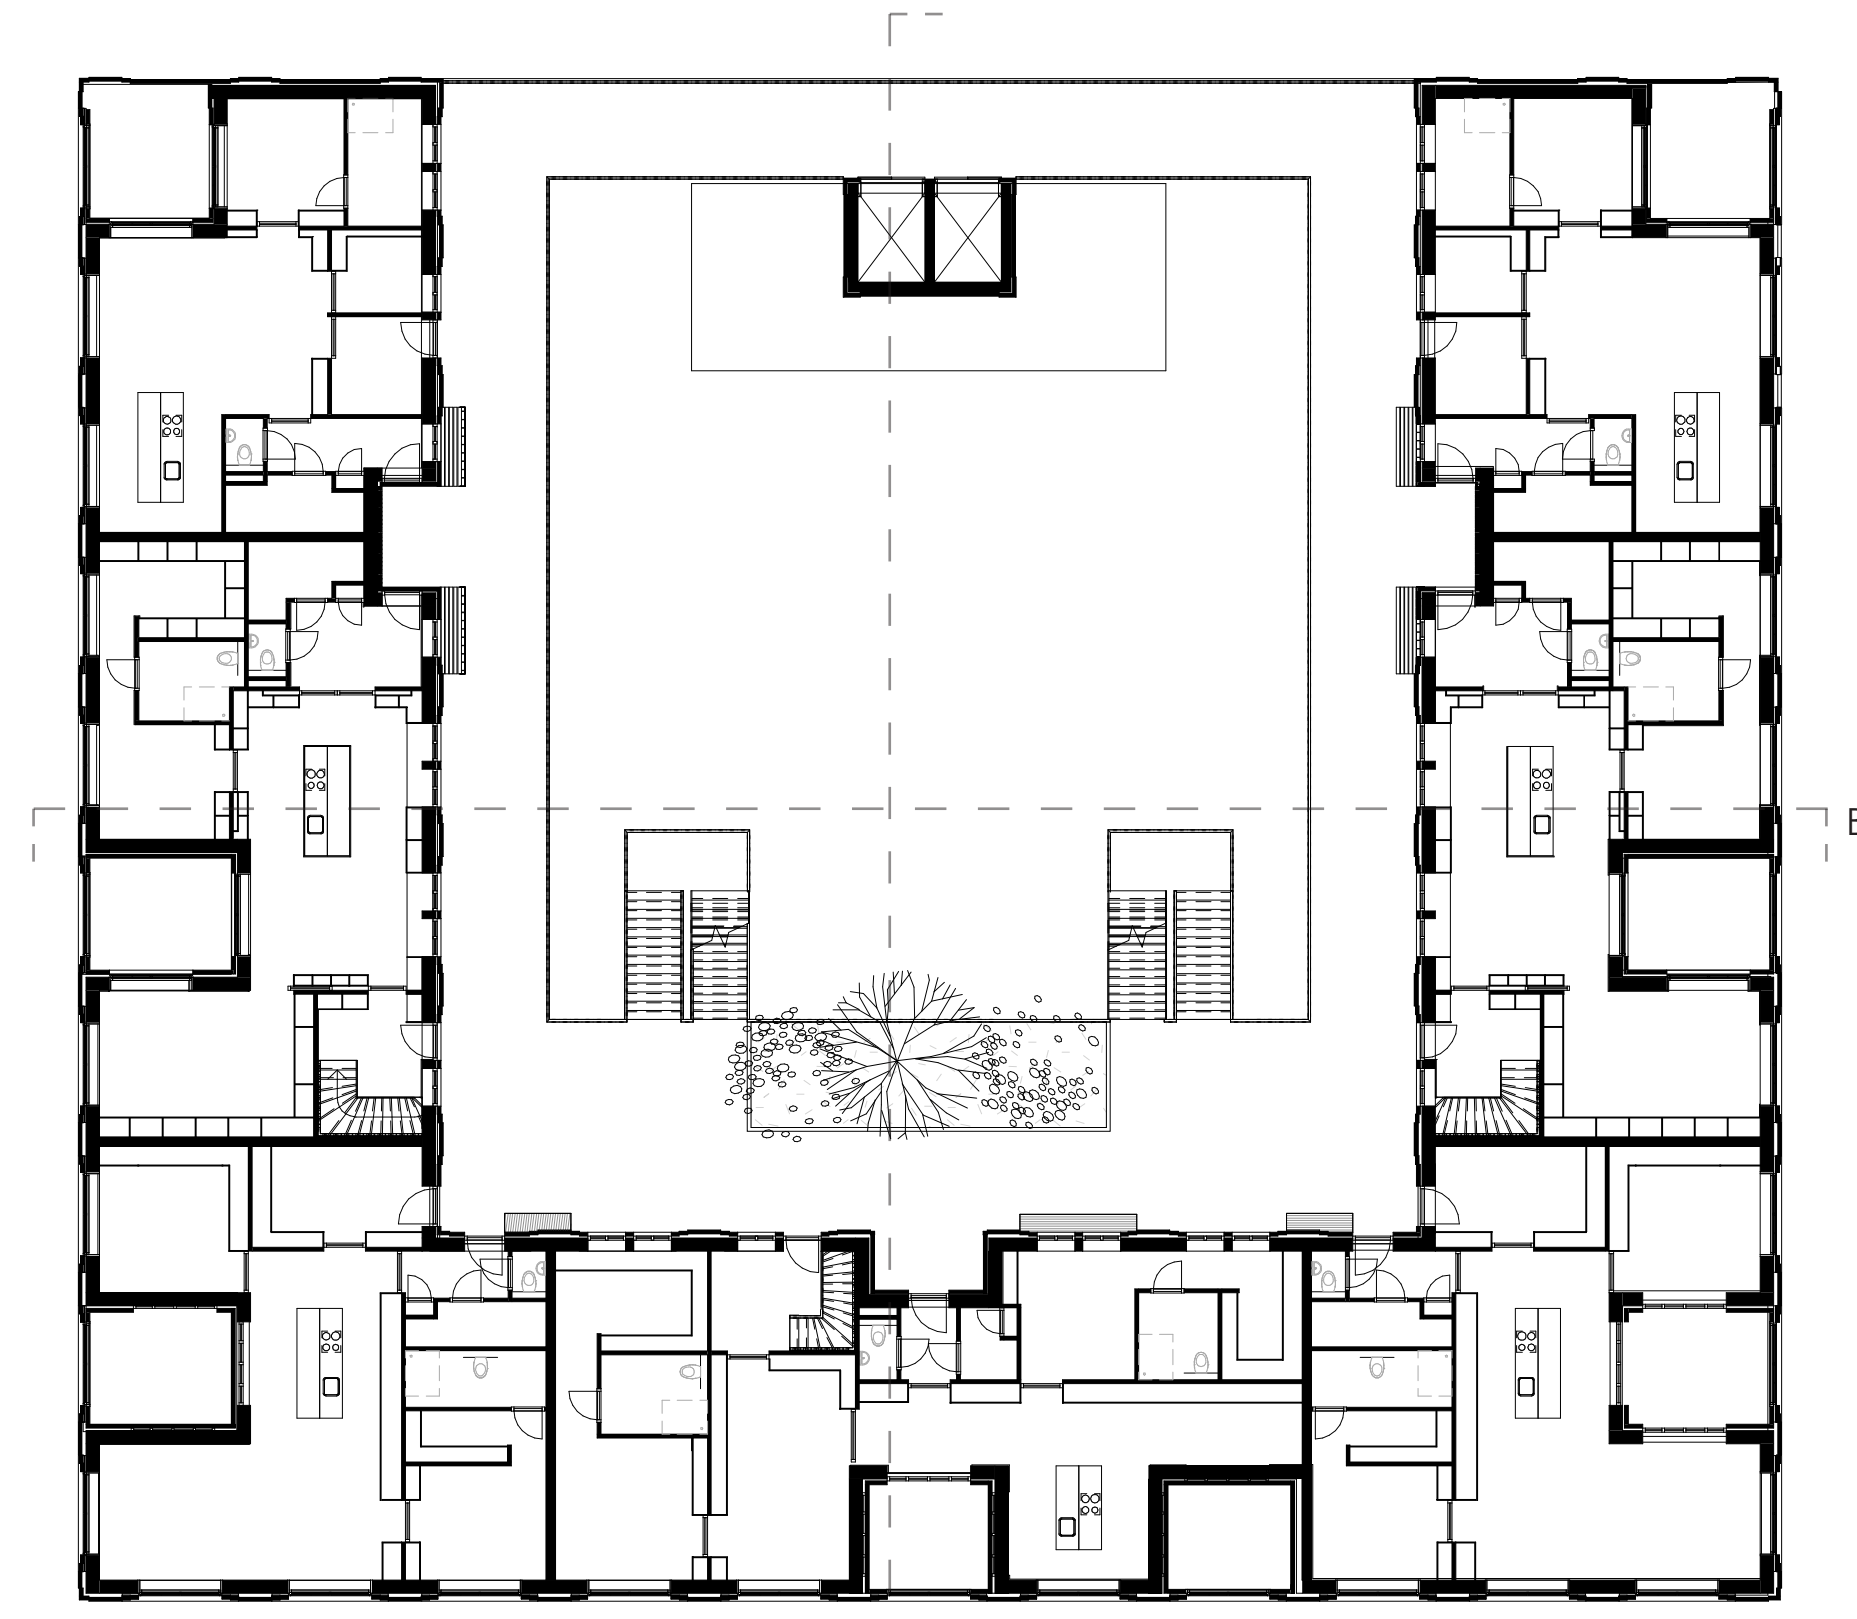

PALAZZO VITA PIACEVOLE

HET NEDERLANDSE PALAZZO | MEGGIE BELAERT

doorsnede A
1:200

doorsnede B

voorgevel | zuid-oost gevel

linkergevel | zuid-west gevel

achtergevel | noord-west gevel
1:200

rechtergevel | noord-oost gevel

tweede verdieping

derde verdieping

begane grond
1:200

eerste verdieping

Kameruitslagen
1:50

PALAZZO VITA PIACEVOLE

HET NEDERLANDSE PALAZZO | MEGGIE BELAERT