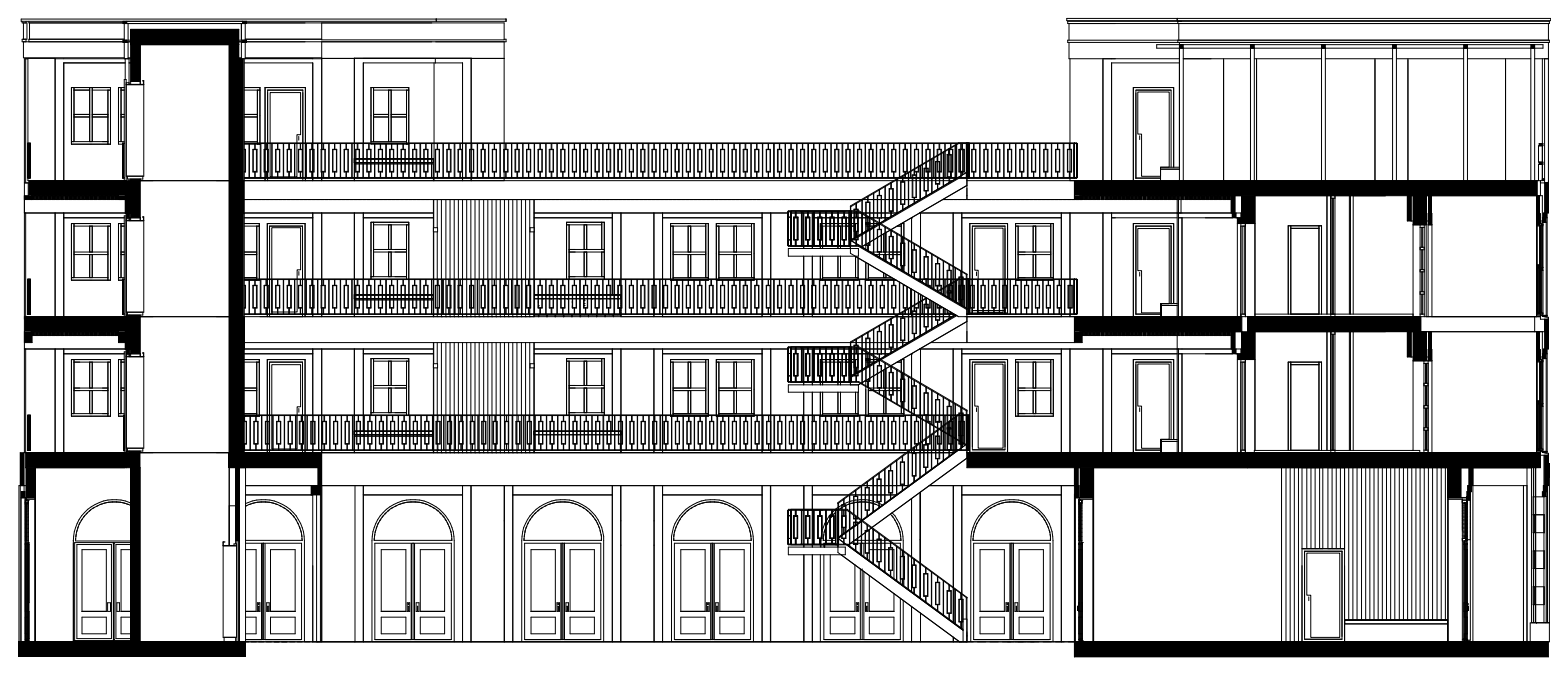

PALAZZO VITA PIACEVOLE

HET NEDERLANDSE PALAZZO | MEGGIE BELAERT

doorsnede A
1:200

doorsnede B

voorgevel | zuid-oost gevel

linkergevel | zuid-west gevel

achtergevel | noord-west gevel
1:200

rechtergevel | noord-oost gevel

tweede verdieping

derde verdieping

begane grond
1:200

eerste verdieping

Kameruitslagen
1:50

PALAZZO VITA PIACEVOLE

HET NEDERLANDSE PALAZZO | MEGGIE BELAERT