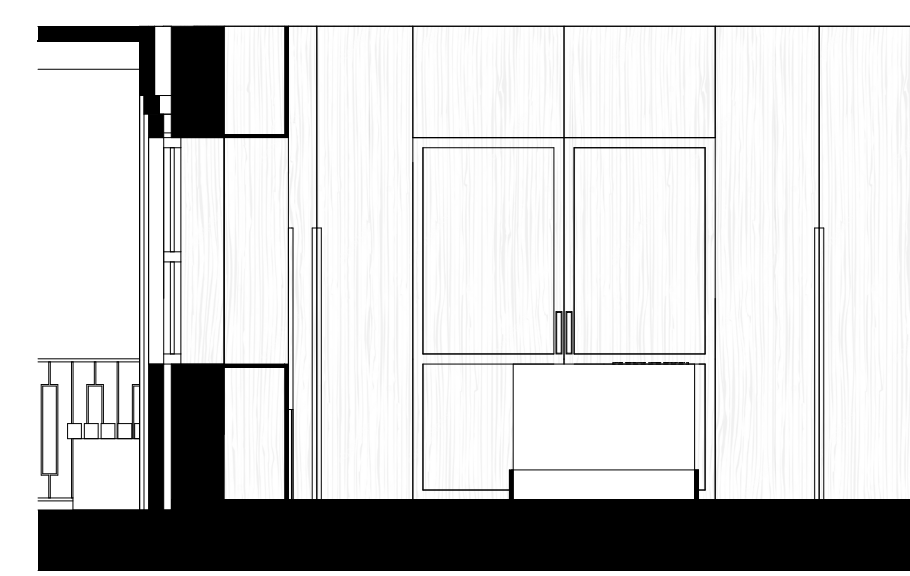

PALAZZO VITA PIACEVOLE

HET NEDERLANDSE PALAZZO | MEGGIE BELAERT

doorsnede A
1:200

doorsnede B

voorgevel | zuid-oost gevel

linkergevel | zuid-west gevel

achtergevel | noord-west gevel
1:200

rechtergevel | noord-oost gevel

tweede verdieping

derde verdieping

begane grond
1:200

eerste verdieping

Kameruitslagen
1:50

PALAZZO VITA PIACEVOLE

HET NEDERLANDSE PALAZZO | MEGGIE BELAERT