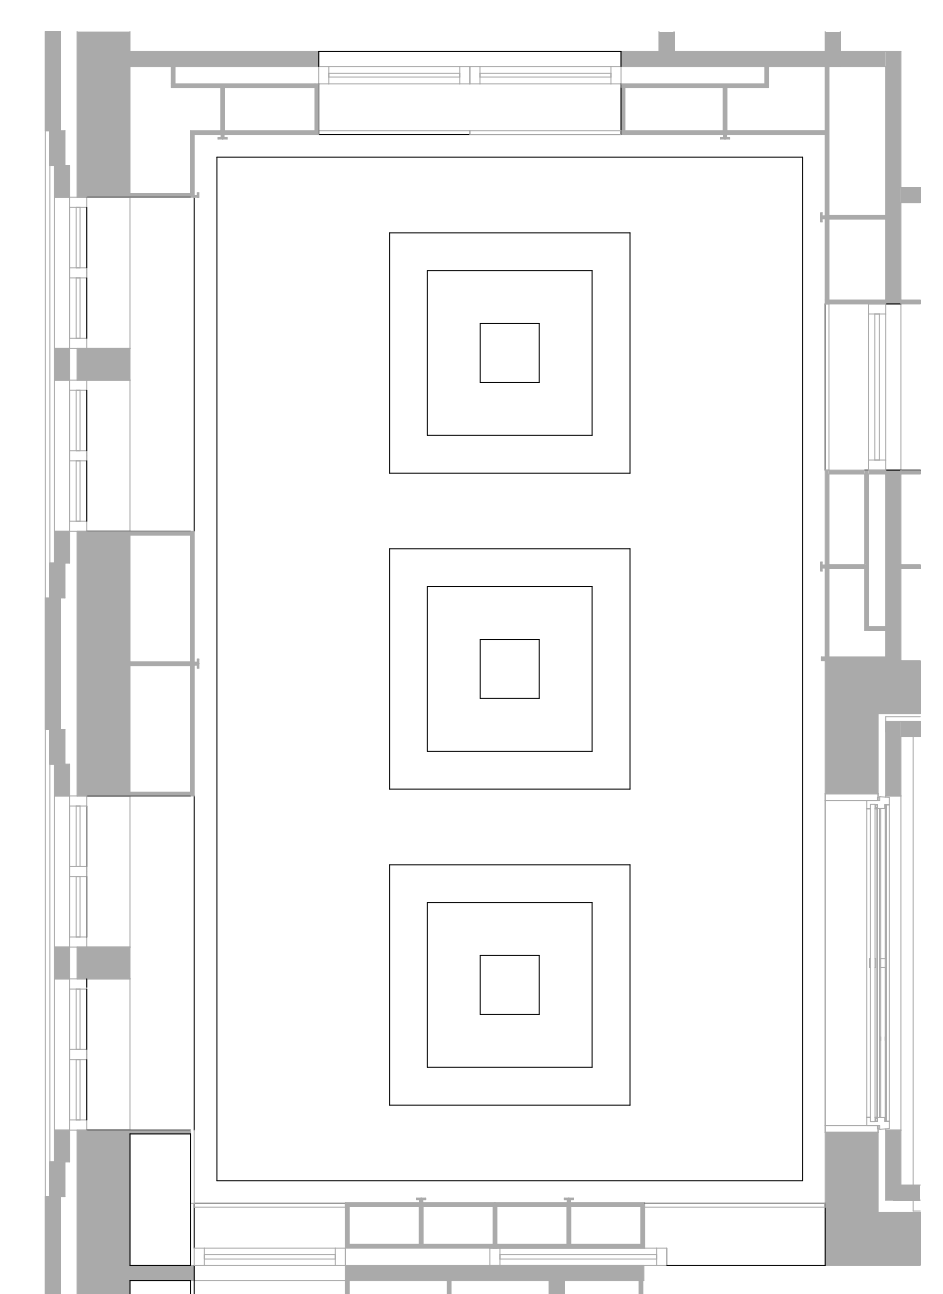

PALAZZO VITA PIACEVOLE

HET NEDERLANDSE PALAZZO | MEGGIE BELAERT

doorsnede A
1:200

doorsnede B

voorgevel | zuid-oost gevel

linkergevel | zuid-west gevel

achtergevel | noord-west gevel
1:200

rechtergevel | noord-oost gevel

tweede verdieping

derde verdieping

begane grond
1:200

eerste verdieping

Kameruitslagen
1:50

PALAZZO VITA PIACEVOLE

HET NEDERLANDSE PALAZZO | MEGGIE BELAERT