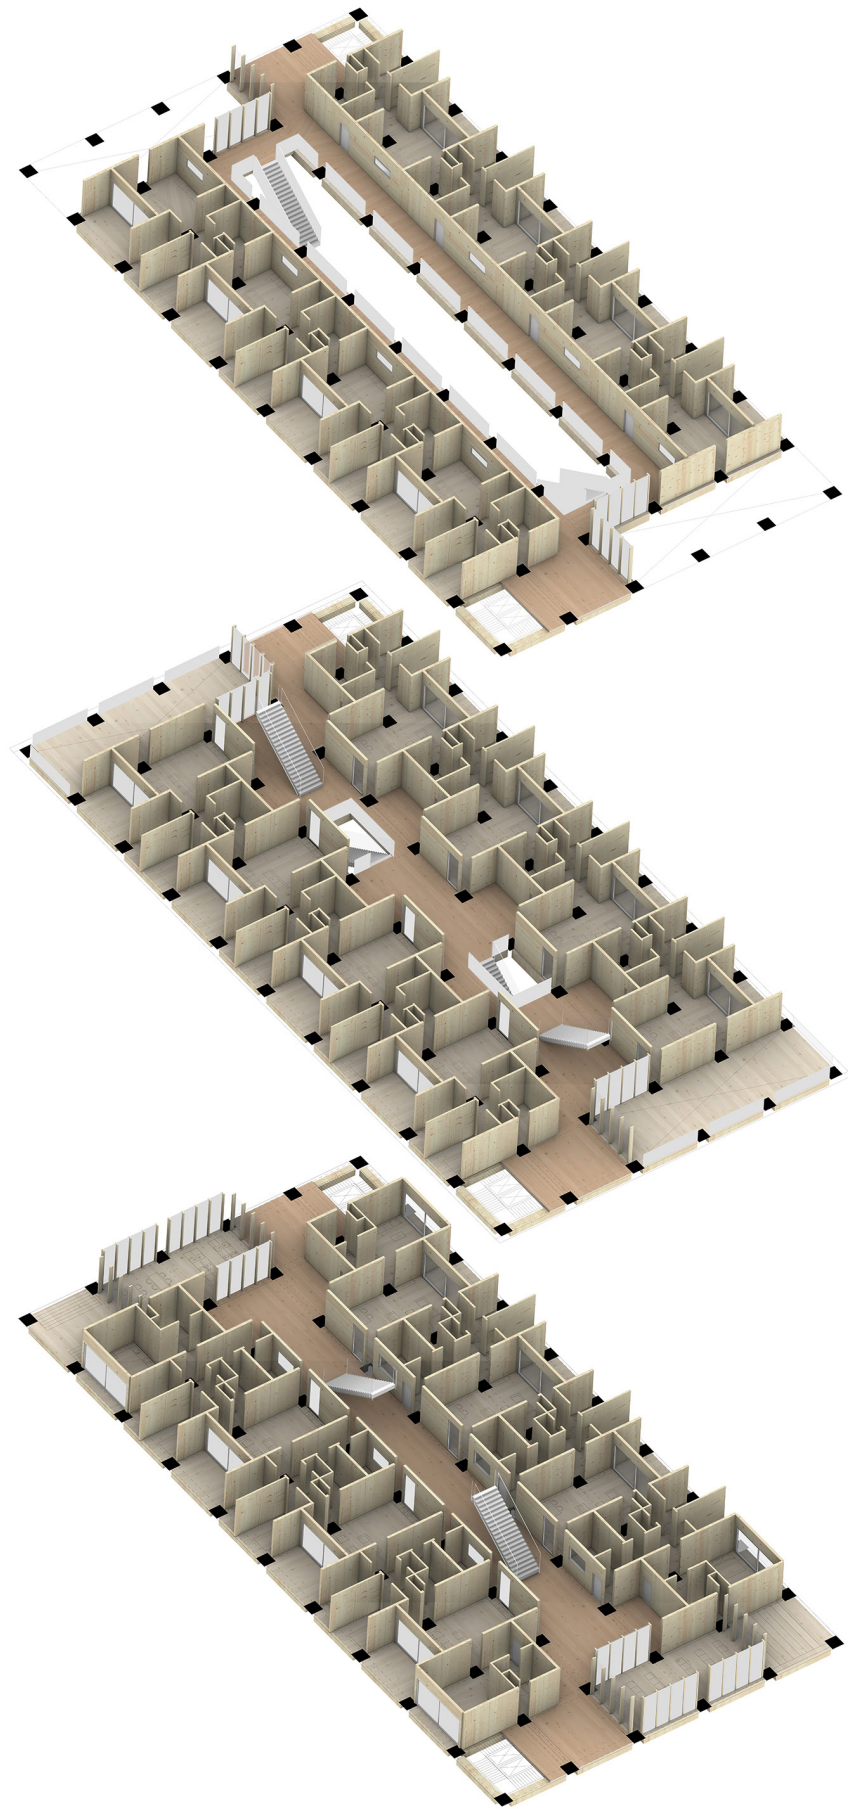

DE WERELDBURGER
STUDIO HIGH RISE

WINTERSEMESTER 19/20
RONJA DMOCH

allen lane

The Uninhabitable Earth

A STORY OF THE FUTURE

David
Wallace-Wells

C o l l e g e
E c o l o g i e
1^e Semester

Ronja Dmoch, 0993160

begane grond

vierde verdieping

doorsnede

doorsnede

135 m²

119 m²

100 m²

50 m²