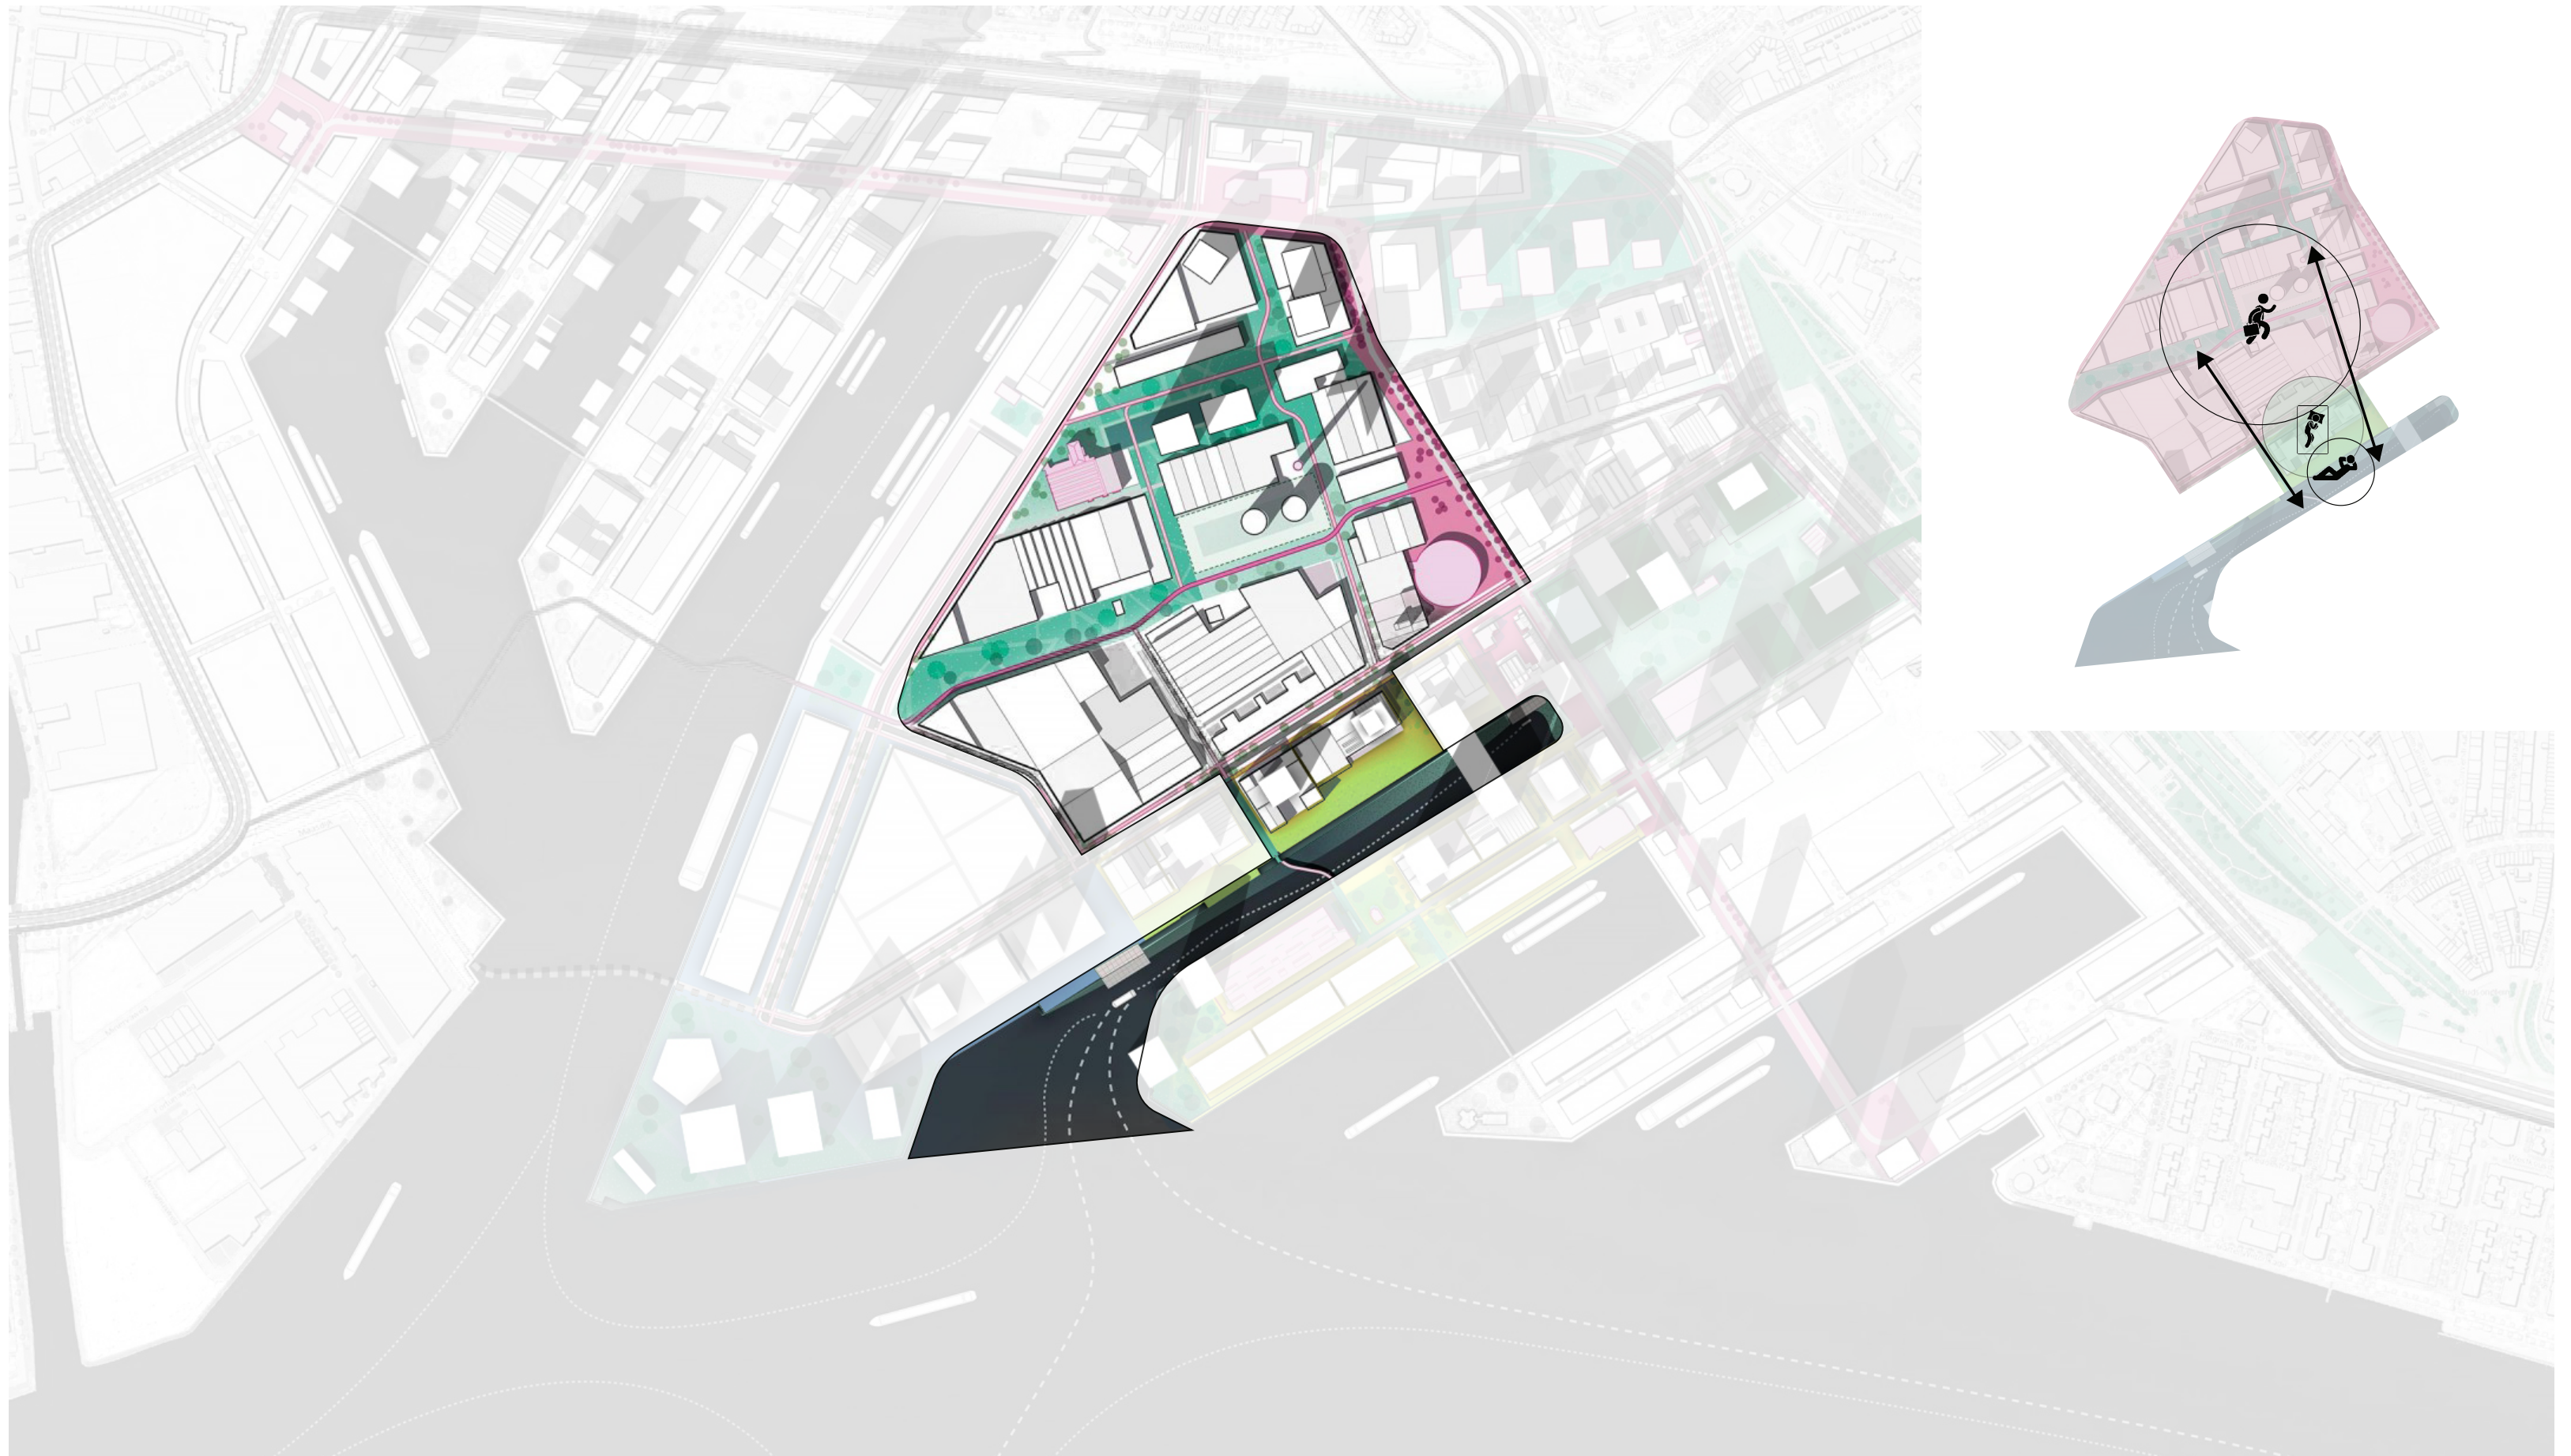

DE WERELDBURGER
STUDIO HIGH RISE

WINTERSEMESTER 19/20
RONJA DMOCH

allen lane

The Uninhabitable Earth

A STORY OF THE FUTURE

David
Wallace-Wells

C o l l e g e
E c o l o g i e
1^e Semester

Ronja Dmoch, 0993160

begane grond

vierde verdieping

doorsnede

doorsnede

135 m²

119 m²

100 m²

50 m²