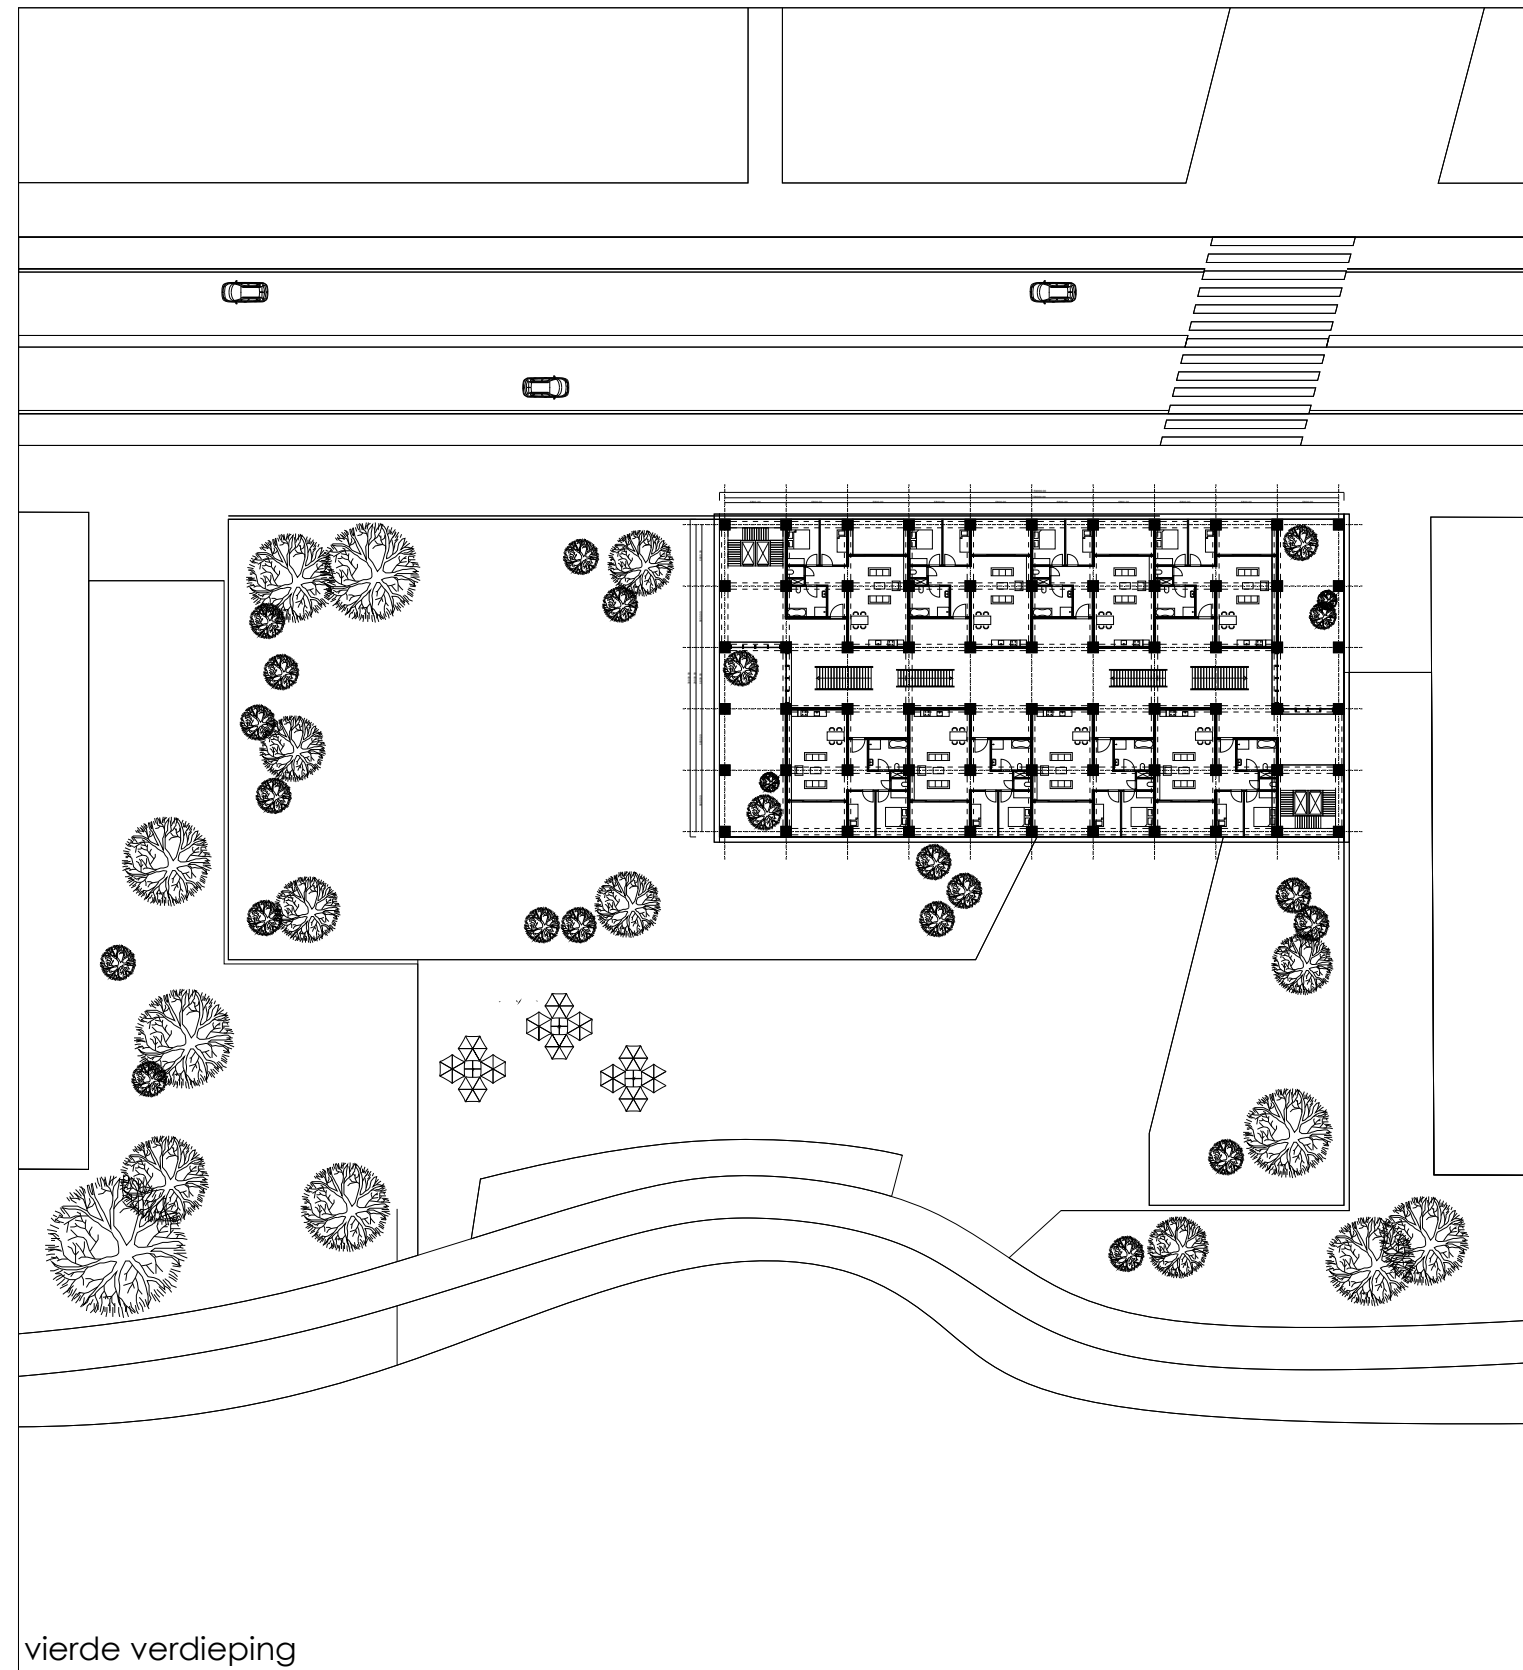

DE WERELDBURGER
STUDIO HIGH RISE

WINTERSEMESTER 19/20
RONJA DMOCH

allen lane

The Uninhabitable Earth

A STORY OF THE FUTURE

David
Wallace-Wells

C o l l e g e
E c o l o g i e
1^e Semester

Ronja Dmoch, 0993160

begane grond

vierde verdieping

doorsnede

doorsnede

135 m²

119 m²

100 m²

50 m²