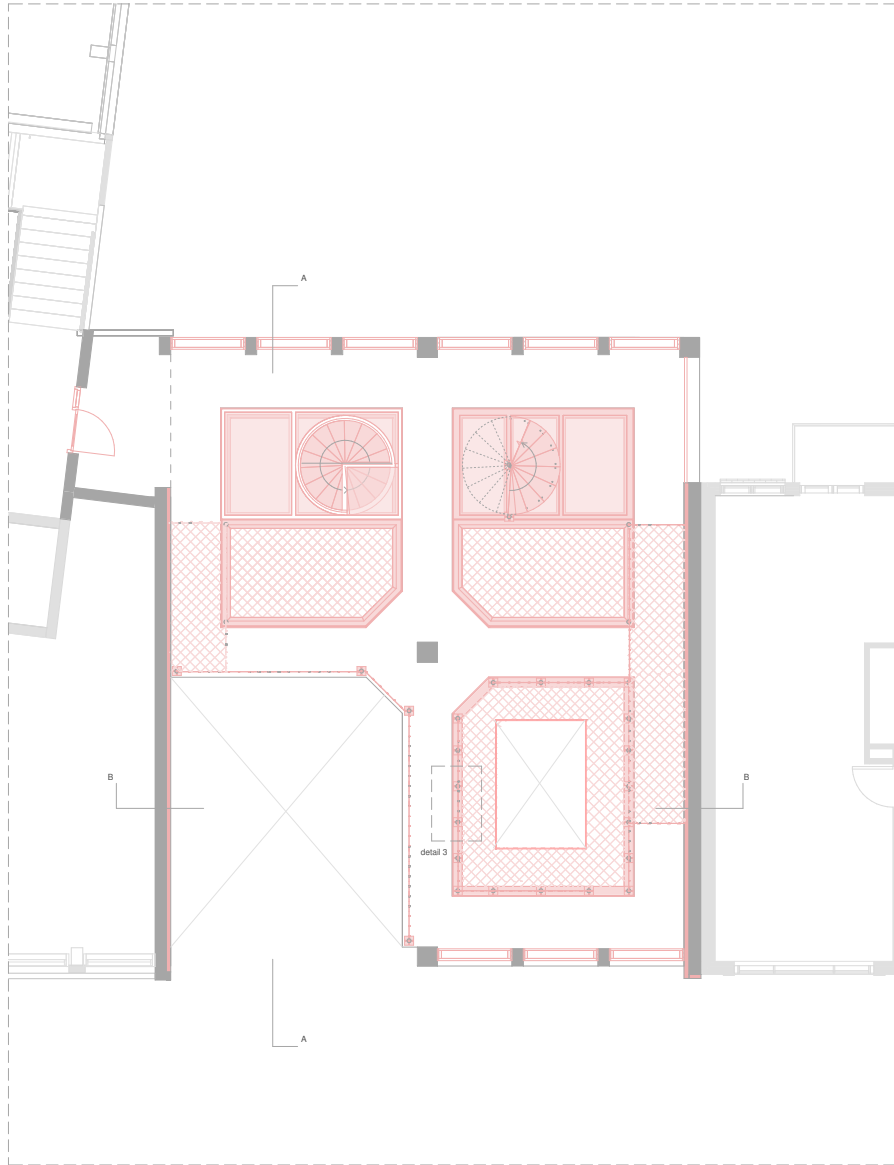

Interval of Possibility

EXO, Existing

EXO, Mending

GF

schaal 1 : 100

1e level

schaal 1 : 100

2e level

schaal 1 : 50

4e level

schaal 1 : 200

3e level

schaal 1 : 100

4e level

schaal 1 : 200

Section AA

sheet 1:30

Main facade

schaal 1 : 100

Skylight glasshouse

Trampoline

Playing arena

Spiral stairs on mixed floor

Relaxing floor

Dance floor

Detail 1

schaal 1 : 20

Detail 1_V

schaal 1 : 10

Detail 1_H

schaal 1 : 10

Detail 3_V