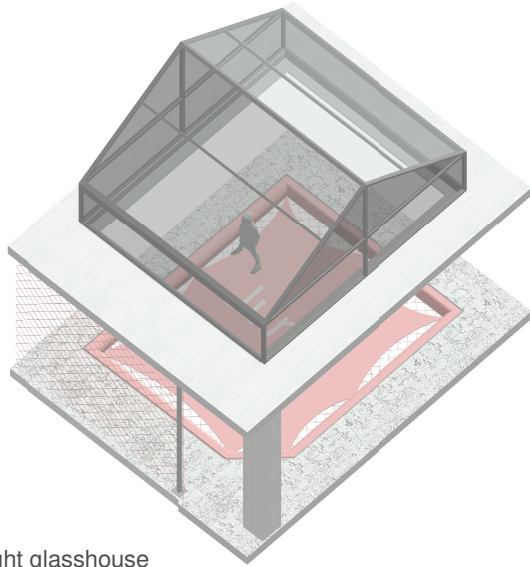

Interval of Possibility

EXO, Existing

EXO, Mending

GF

schaal 1 : 100

1e level

schaal 1 : 100

2e level

schaal 1 : 50

4e level

schaal 1 : 200

3e level

schaal 1 : 100

4e level

schaal 1 : 200

Section AA

sheet 1:30

Main facade

schaal 1 : 100

Skylight glasshouse

Trampoline

Playing arena

Spiral stairs on mixed floor

Relaxing floor

Dance floor

Detail 1

schaal 1 : 20

Detail 1_V

schaal 1 : 10

Detail 1_H

schaal 1 : 10

Detail 3_V