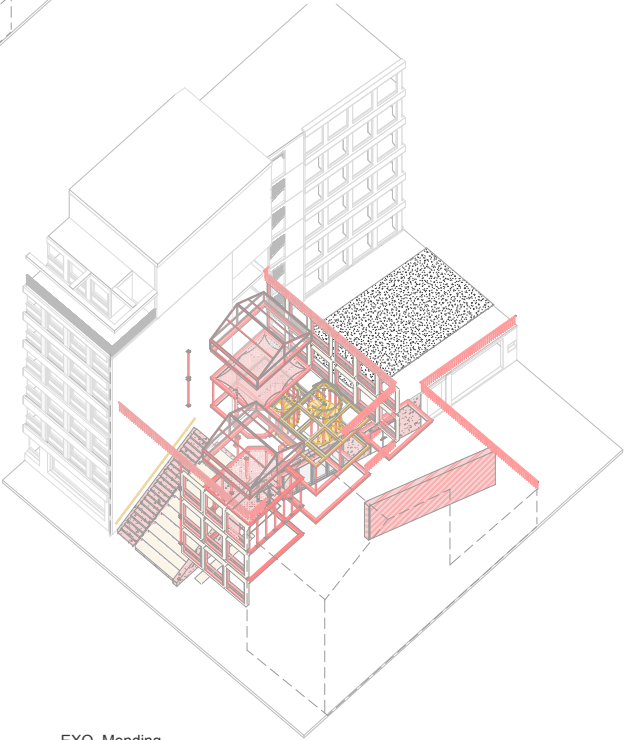

Interval of Possibility

EXO, Existing

EXO, Mending

GF

schaal 1 : 100

1e level

schaal 1 : 100

2e level

schaal 1 : 50

4e level

schaal 1 : 200

3e level

schaal 1 : 100

4e level

schaal 1 : 200

Section AA

sheet 1:30

Main facade

schaal 1 : 100

Skylight glasshouse

Trampoline

Playing arena

Spiral stairs on mixed floor

Relaxing floor

Dance floor

Detail 1

schaal 1 : 20

Detail 1_V

schaal 1 : 10

Detail 1_H

schaal 1 : 10

Detail 3_V