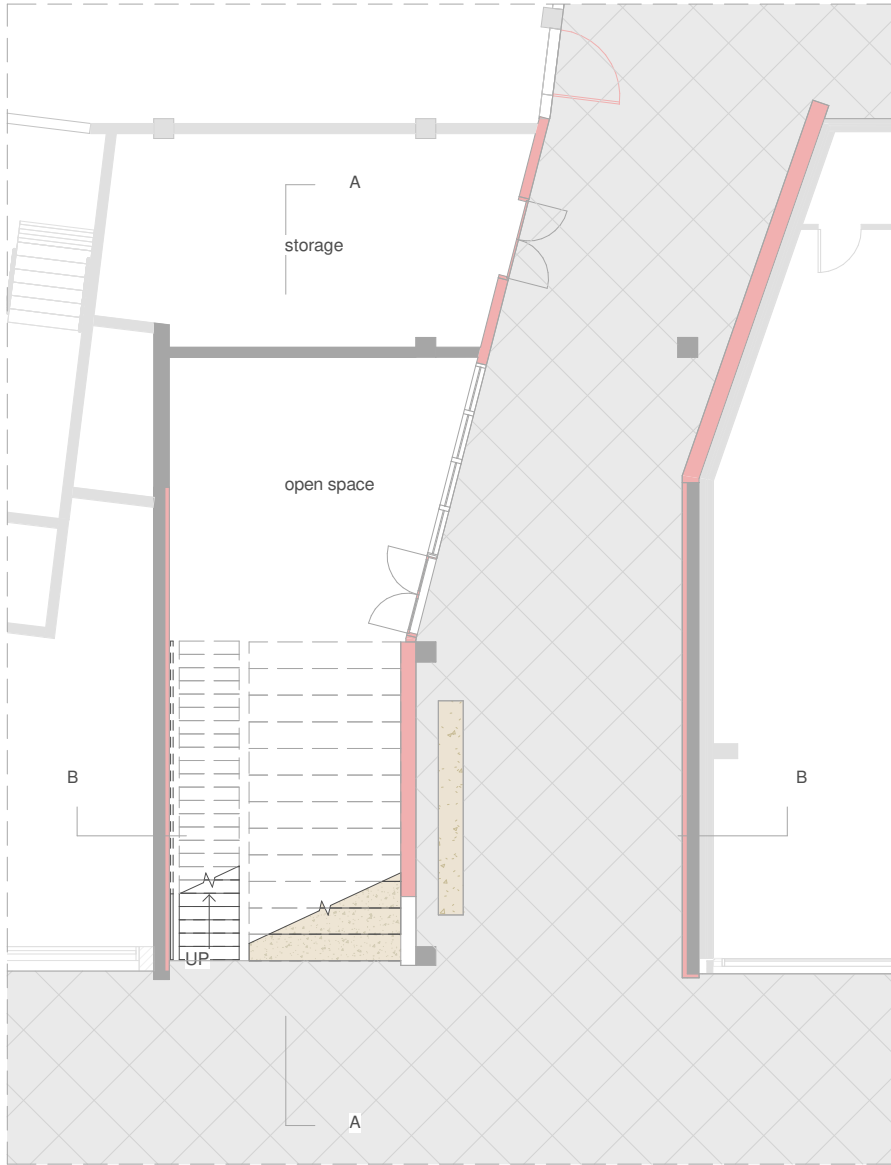

Interval of Possibility

EXO, Existing

EXO, Mending

GF

schaal 1 : 100

1e level

schaal 1 : 100

2e level

schaal 1 : 50

4e level

schaal 1 : 200

3e level

schaal 1 : 100

4e level

schaal 1 : 200

Section AA

sheet 1:30

Main facade

schaal 1 : 100

Skylight glasshouse

Trampoline

Playing arena

Spiral stairs on mixed floor

Relaxing floor

Dance floor

Detail 1

schaal 1 : 20

Detail 1_V

schaal 1 : 10

Detail 1_H

schaal 1 : 10

Detail 3_V