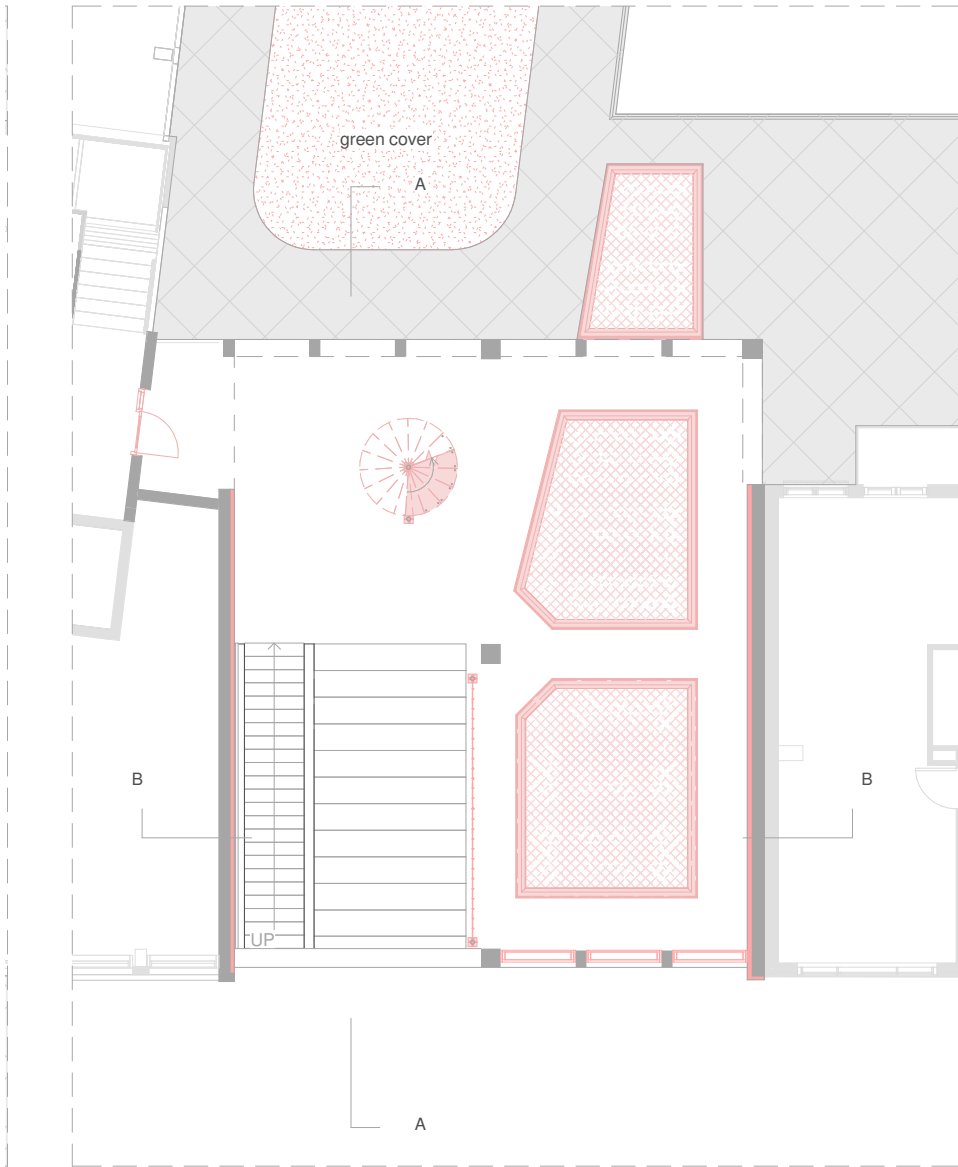

Interval of Possibility

EXO, Existing

EXO, Mending

GF

schaal 1 : 100

1e level

schaal 1 : 100

2e level

schaal 1 : 50

4e level

schaal 1 : 200

3e level

schaal 1 : 100

4e level

schaal 1 : 200

Section AA

sheet 1:30

Main facade

schaal 1 : 100

Skylight glasshouse

Trampoline

Playing arena

Spiral stairs on mixed floor

Relaxing floor

Dance floor

Detail 1

schaal 1 : 20

Detail 1_V

schaal 1 : 10

Detail 1_H

schaal 1 : 10

Detail 3_V