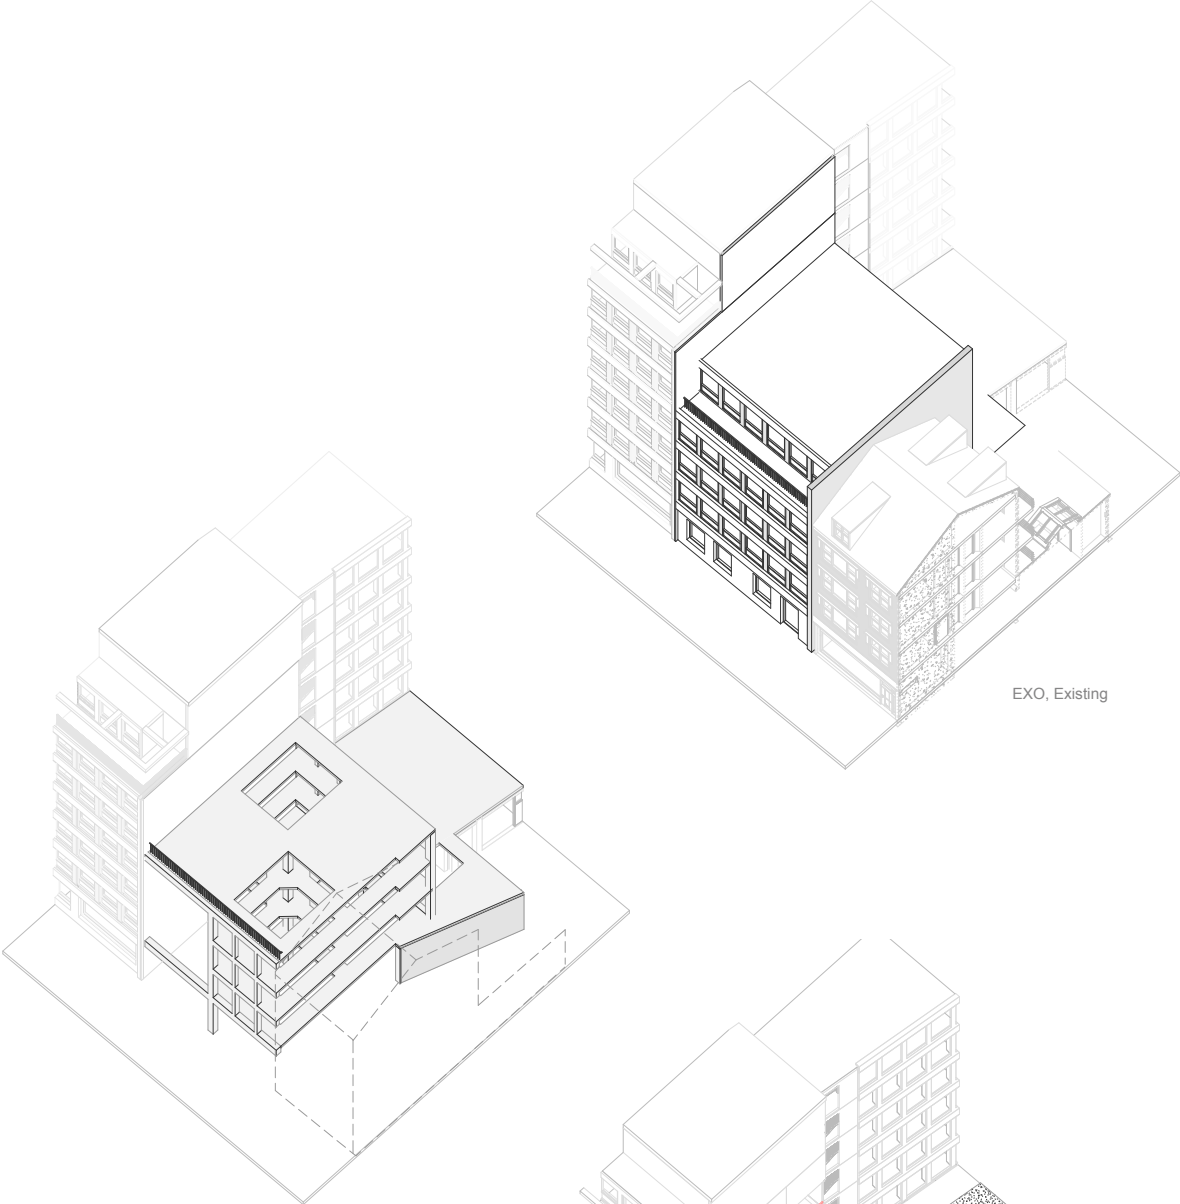

Interval of Possibility

EXO, Existing

EXO, Mending

GF

schaal 1 : 100

1e level

schaal 1 : 100

2e level

schaal 1 : 50

4e level

schaal 1 : 200

3e level

schaal 1 : 100

4e level

schaal 1 : 200

Section AA

sheet 1:30

Main facade

schaal 1 : 100

Skylight glasshouse

Trampoline

Playing arena

Spiral stairs on mixed floor

Relaxing floor

Dance floor

Detail 1

schaal 1 : 20

Detail 1_V

schaal 1 : 10

Detail 1_H

schaal 1 : 10

Detail 3_V