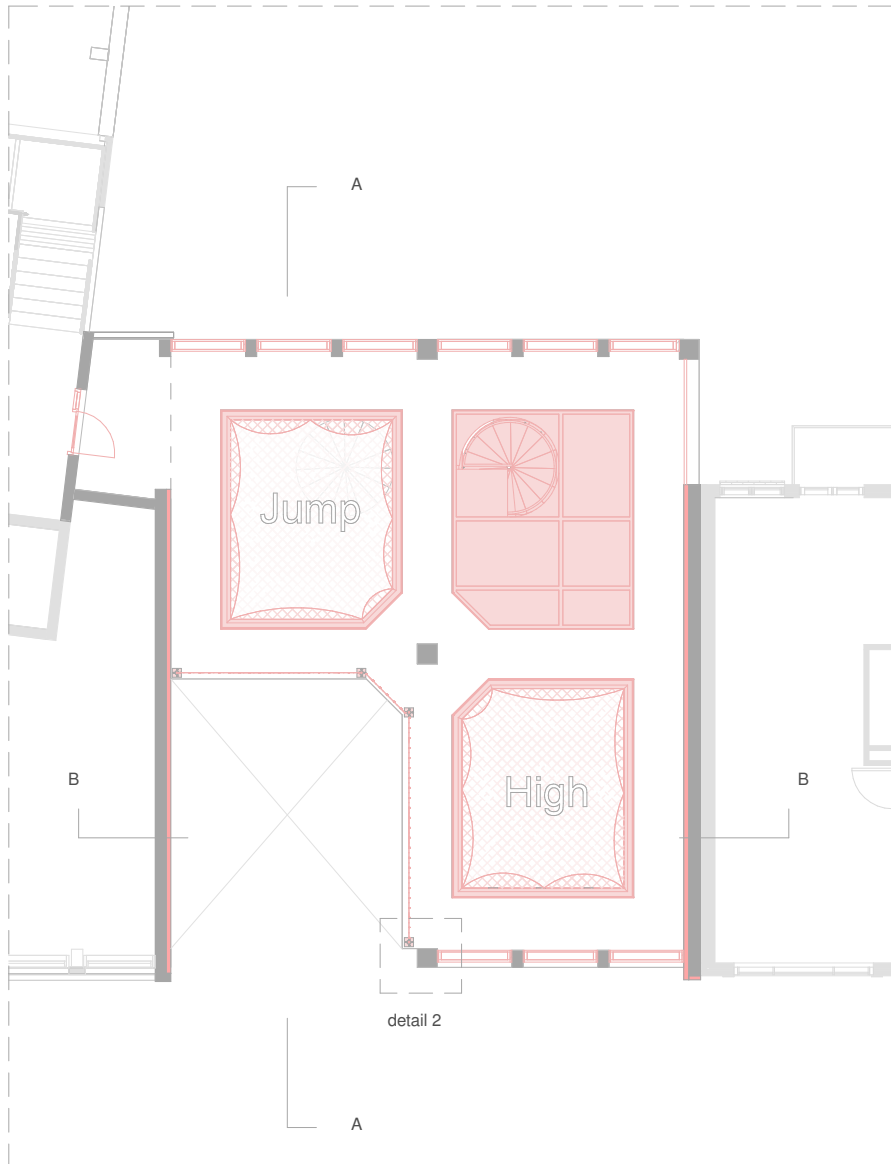

Interval of Possibility

EXO, Existing

EXO, Mending

GF

schaal 1 : 100

1e level

schaal 1 : 100

2e level

schaal 1 : 50

4e level

schaal 1 : 200

3e level

schaal 1 : 100

4e level

schaal 1 : 200

Section AA

sheet 1:30

Main facade

schaal 1 : 100

Skylight glasshouse

Trampoline

Playing arena

Spiral stairs on mixed floor

Relaxing floor

Dance floor

Detail 1

schaal 1 : 20

Detail 1_V

schaal 1 : 10

Detail 1_H

schaal 1 : 10

Detail 3_V