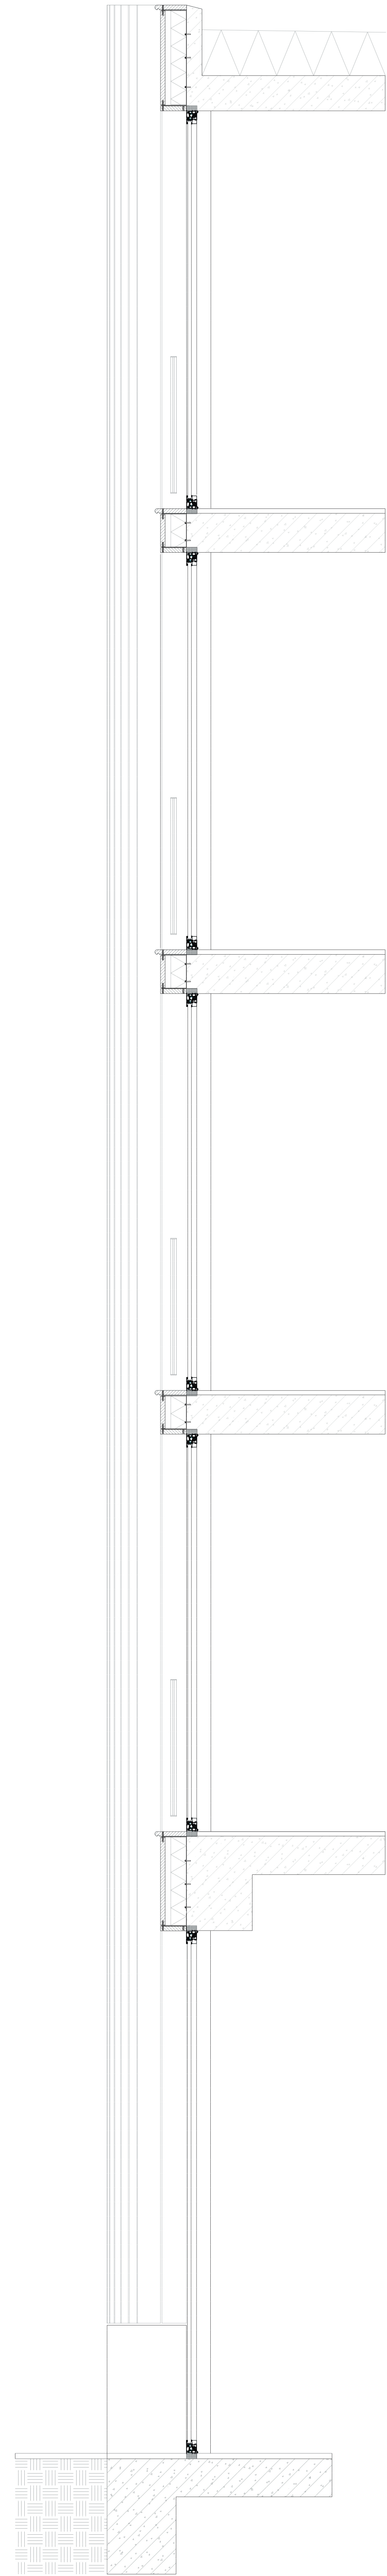

EEN NEDERLANDS PALAZZO

Judith Pellicaan | Rotterdamse Academie van Bouwkunst | Master Architectuur

EEN NEDERLANDS PALAZZO

Judith Pellicaan | Rotterdamse Academie van Bouwkunst | Master Architectuur

begane grond
1:200

eerste verdieping
1:200

tweede, derde en vierde verdieping
1:200

dwarsdoorsnede
1:200

langsdoorsnede
1:200

voor- en achteraanzicht
1:200

zij aanzicht
1:200

situatie
1:5000

wanduitslag typische kamer
1:50