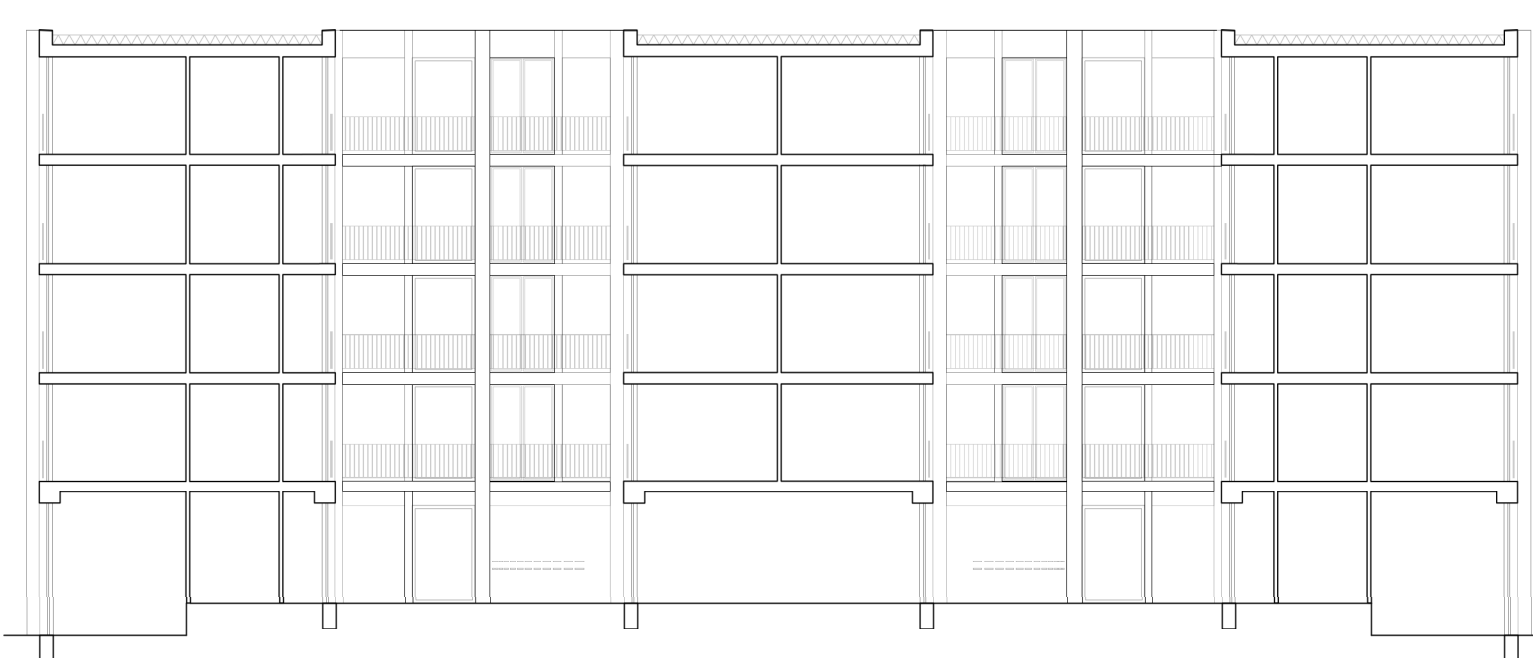

EEN NEDERLANDS PALAZZO

Judith Pellicaan | Rotterdamse Academie van Bouwkunst | Master Architectuur

EEN NEDERLANDS PALAZZO

Judith Pellicaan | Rotterdamse Academie van Bouwkunst | Master Architectuur

begane grond
1:200

eerste verdieping
1:200

tweede, derde en vierde verdieping
1:200

dwarsdoorsnede
1:200

langsdoorsnede
1:200

voor- en achteraanzicht
1:200

zij aanzicht
1:200

situatie
1:5000

wanduitslag typische kamer
1:50