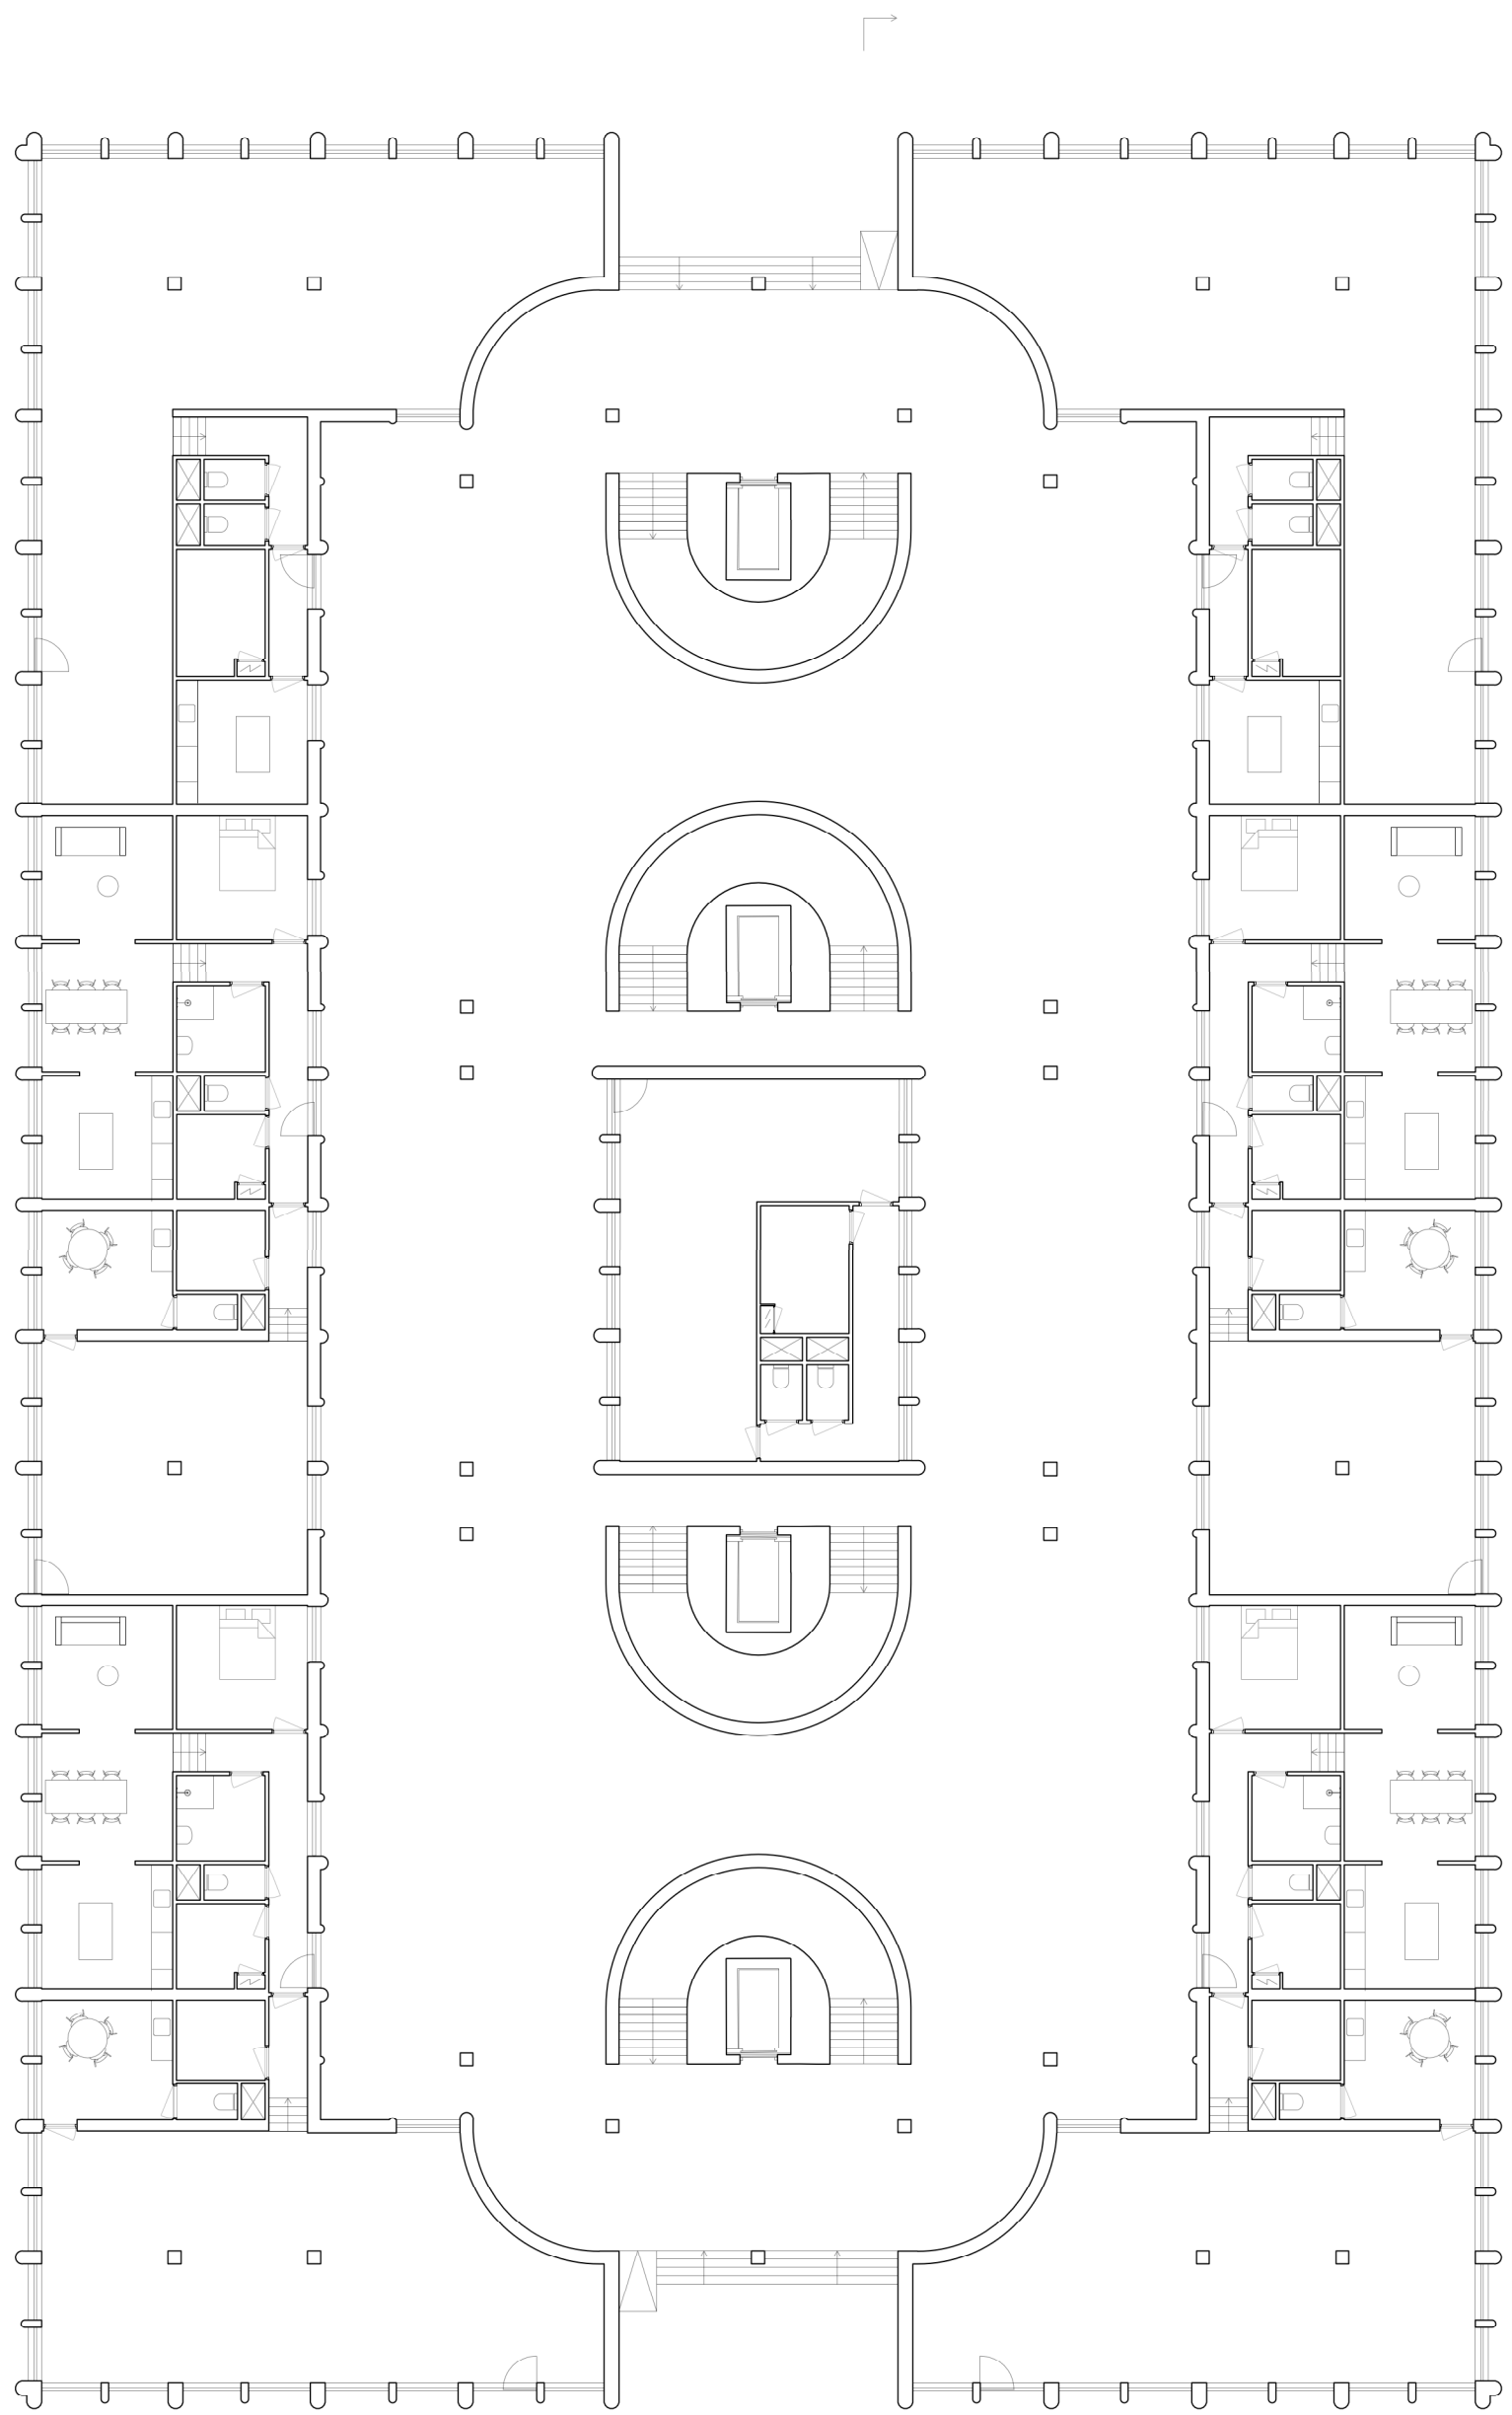

EEN NEDERLANDS PALAZZO

Judith Pellicaan | Rotterdamse Academie van Bouwkunst | Master Architectuur

EEN NEDERLANDS PALAZZO

Judith Pellicaan | Rotterdamse Academie van Bouwkunst | Master Architectuur

begane grond
1:200

eerste verdieping
1:200

tweede, derde en vierde verdieping
1:200

dwarsdoorsnede
1:200

langsdoorsnede
1:200

voor- en achteraanzicht
1:200

zij aanzicht
1:200

situatie
1:5000

wanduitslag typische kamer
1:50