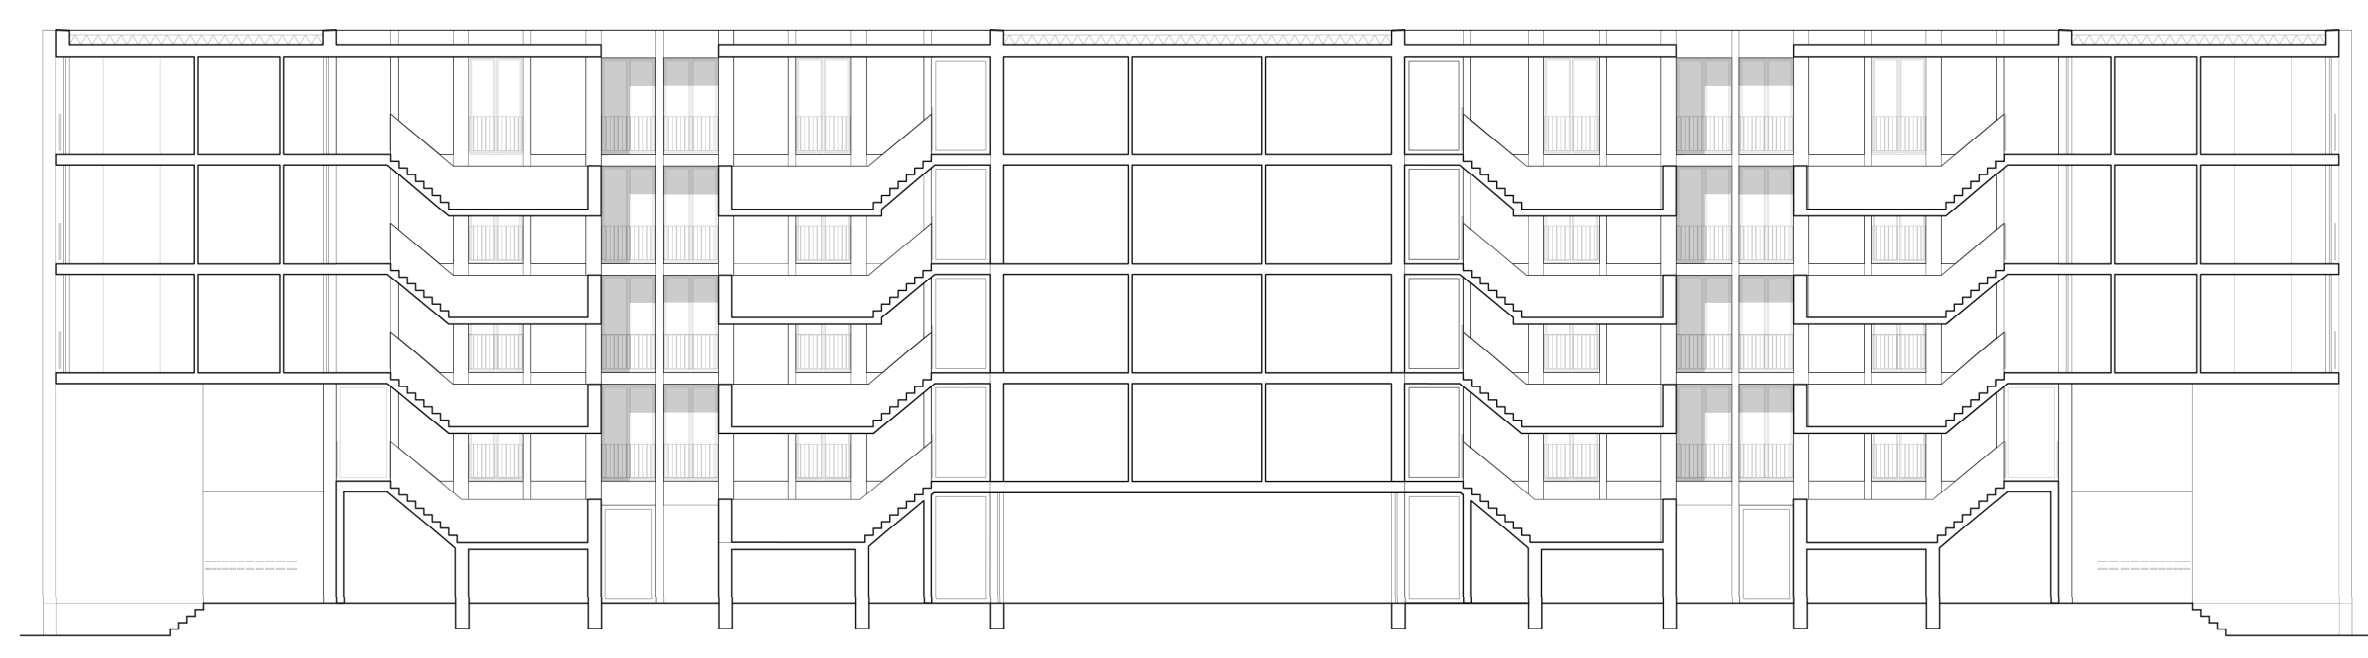

EEN NEDERLANDS PALAZZO

Judith Pellicaan | Rotterdamse Academie van Bouwkunst | Master Architectuur

EEN NEDERLANDS PALAZZO

Judith Pellicaan | Rotterdamse Academie van Bouwkunst | Master Architectuur

begane grond
1:200

eerste verdieping
1:200

tweede, derde en vierde verdieping
1:200

dwarsdoorsnede
1:200

langsdoorsnede
1:200

voor- en achteraanzicht
1:200

zij aanzicht
1:200

situatie
1:5000

wanduitslag typische kamer
1:50