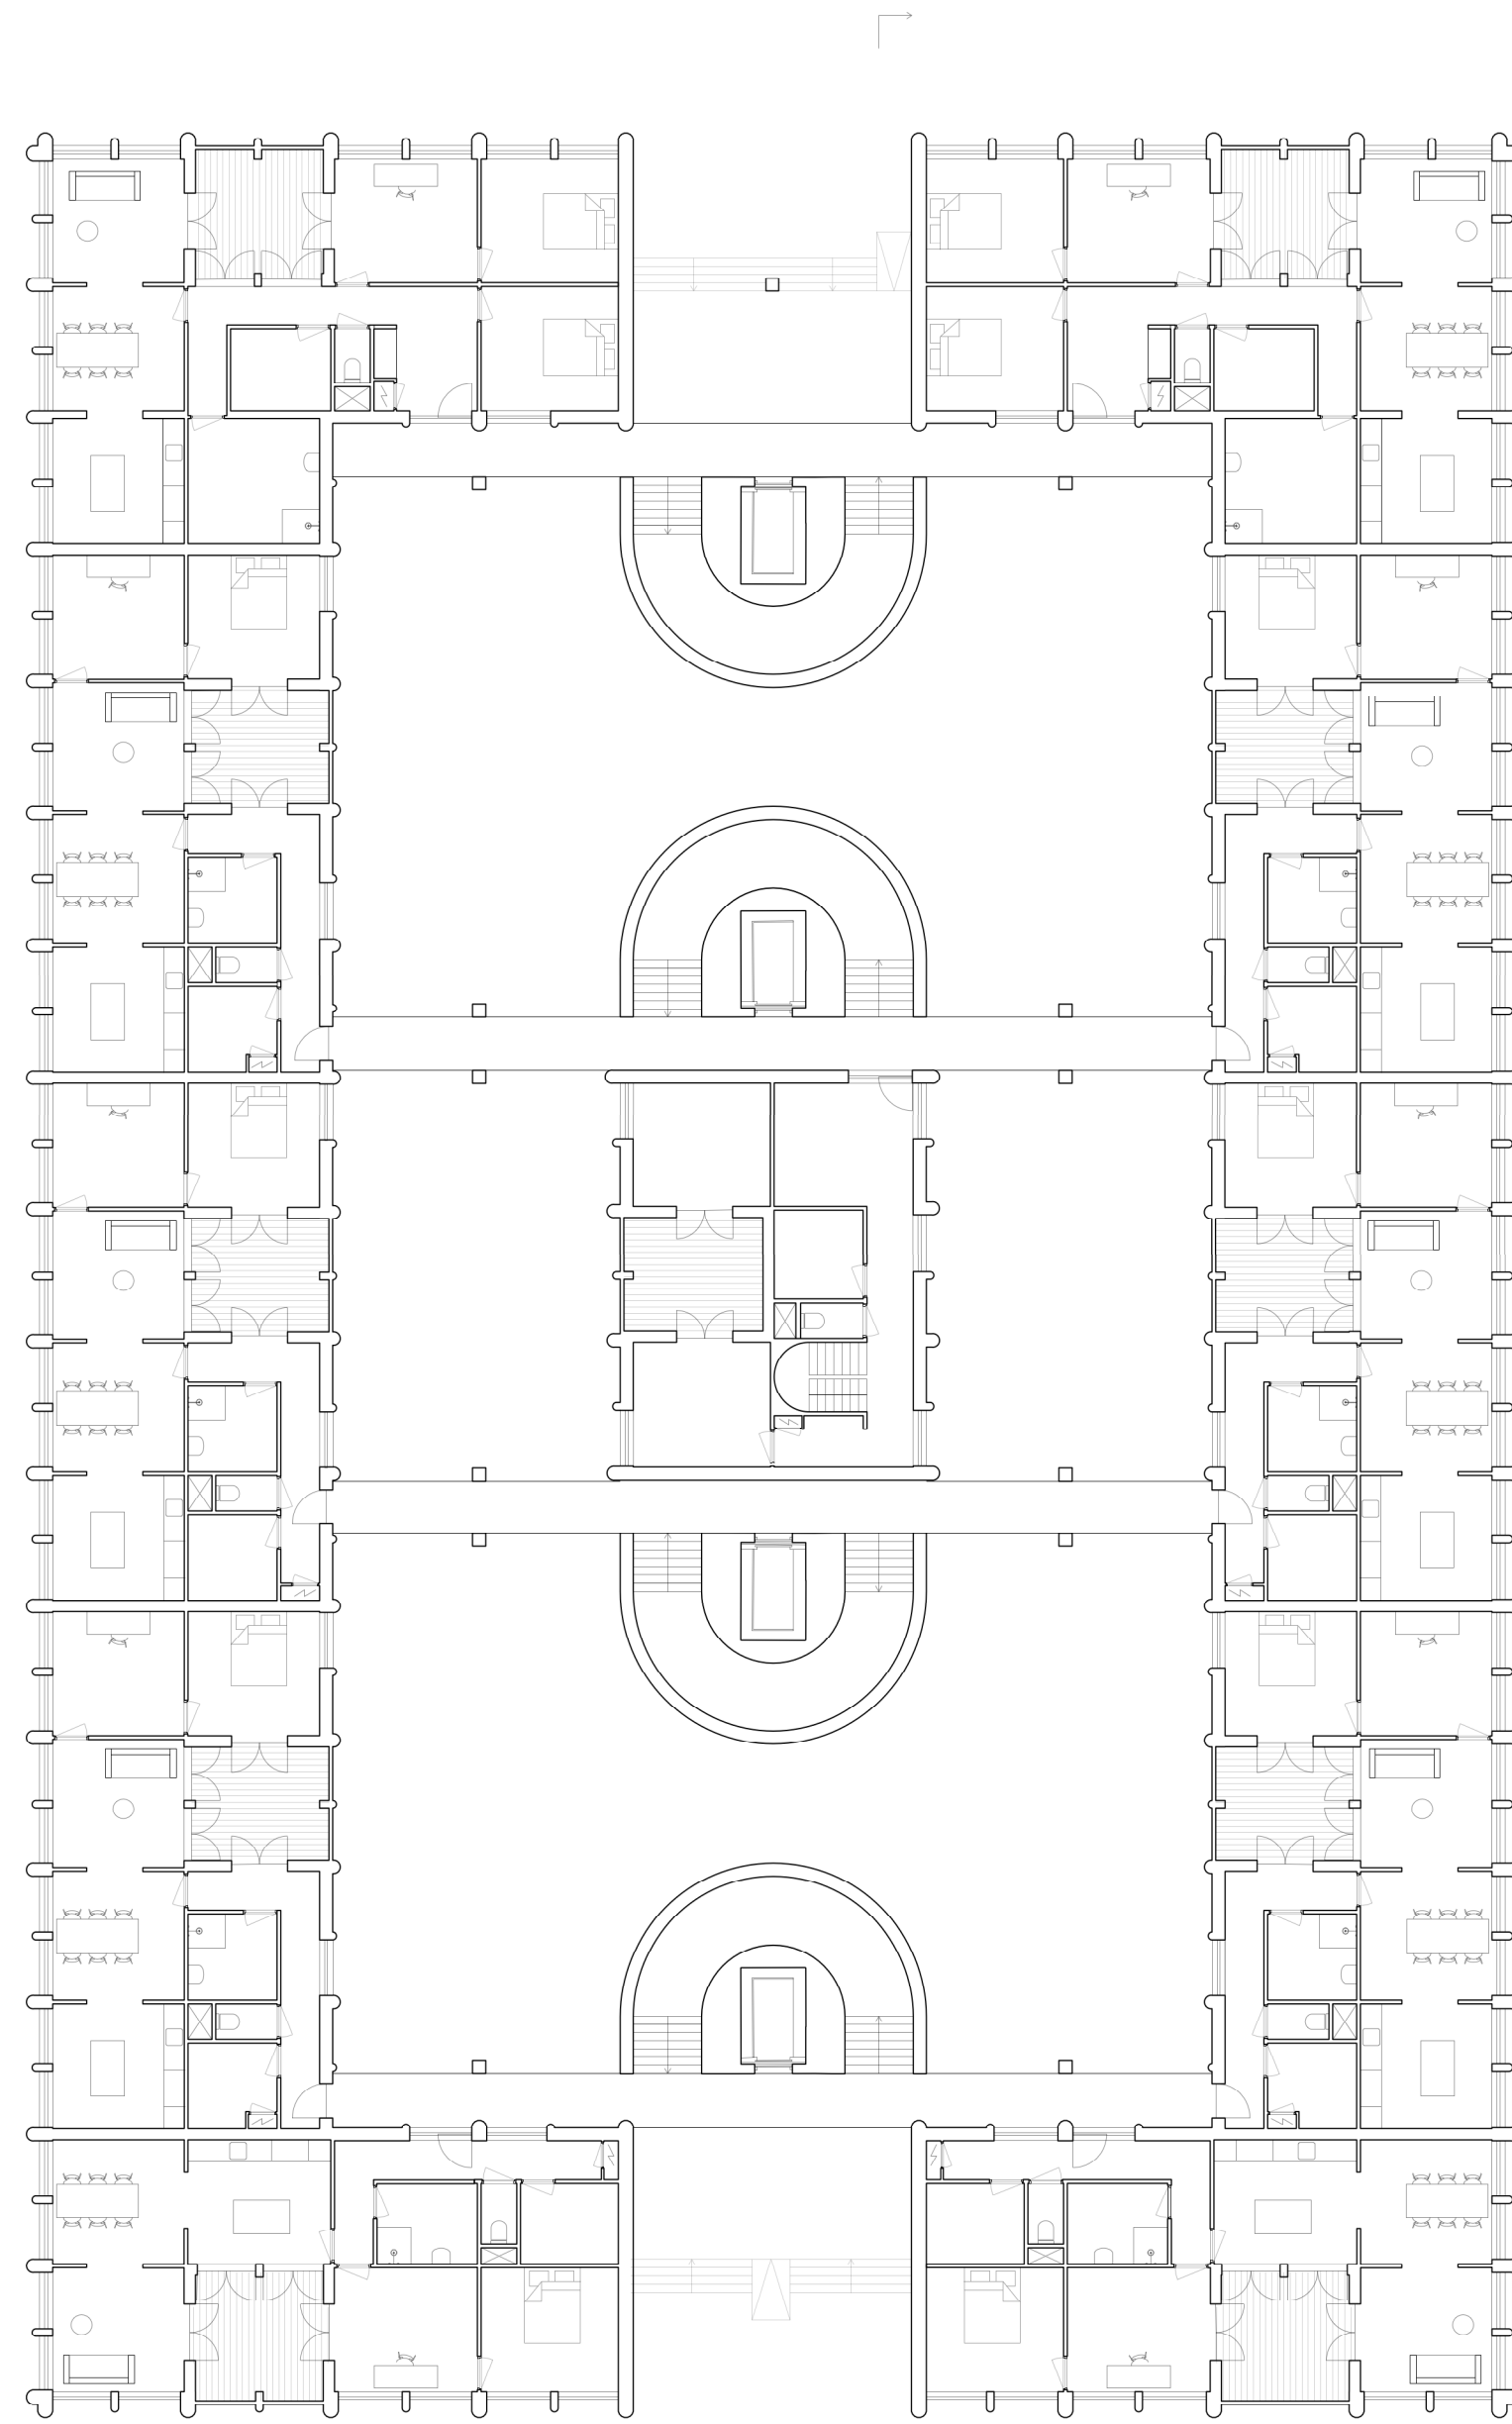

EEN NEDERLANDS PALAZZO

Judith Pellicaan | Rotterdamse Academie van Bouwkunst | Master Architectuur

EEN NEDERLANDS PALAZZO

Judith Pellicaan | Rotterdamse Academie van Bouwkunst | Master Architectuur

begane grond
1:200

eerste verdieping
1:200

tweede, derde en vierde verdieping
1:200

dwarsdoorsnede
1:200

langsdoorsnede
1:200

voor- en achteraanzicht
1:200

zij aanzicht
1:200

situatie
1:5000

wanduitslag typische kamer
1:50