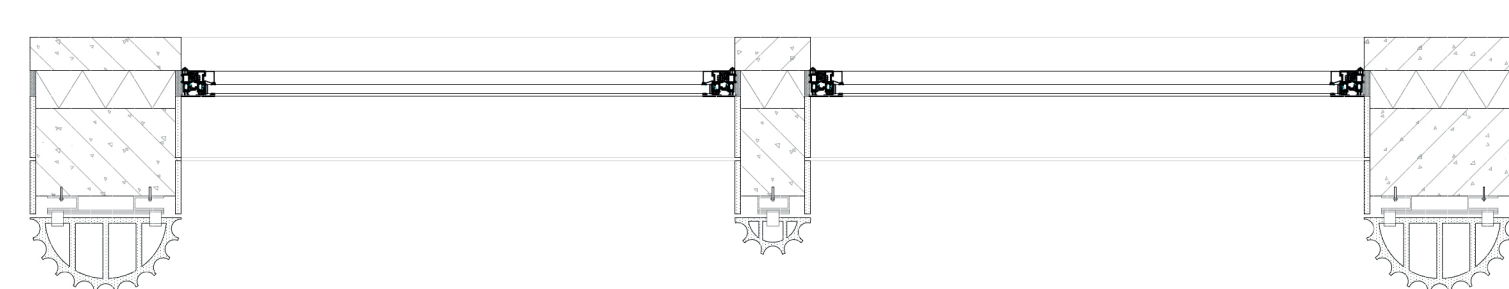

EEN NEDERLANDS PALAZZO

Judith Pellicaan | Rotterdamse Academie van Bouwkunst | Master Architectuur

EEN NEDERLANDS PALAZZO

Judith Pellicaan | Rotterdamse Academie van Bouwkunst | Master Architectuur

begane grond
1:200

eerste verdieping
1:200

tweede, derde en vierde verdieping
1:200

dwarsdoorsnede
1:200

langsdoorsnede
1:200

voor- en achteraanzicht
1:200

zij aanzicht
1:200

situatie
1:5000

wanduitslag typische kamer
1:50