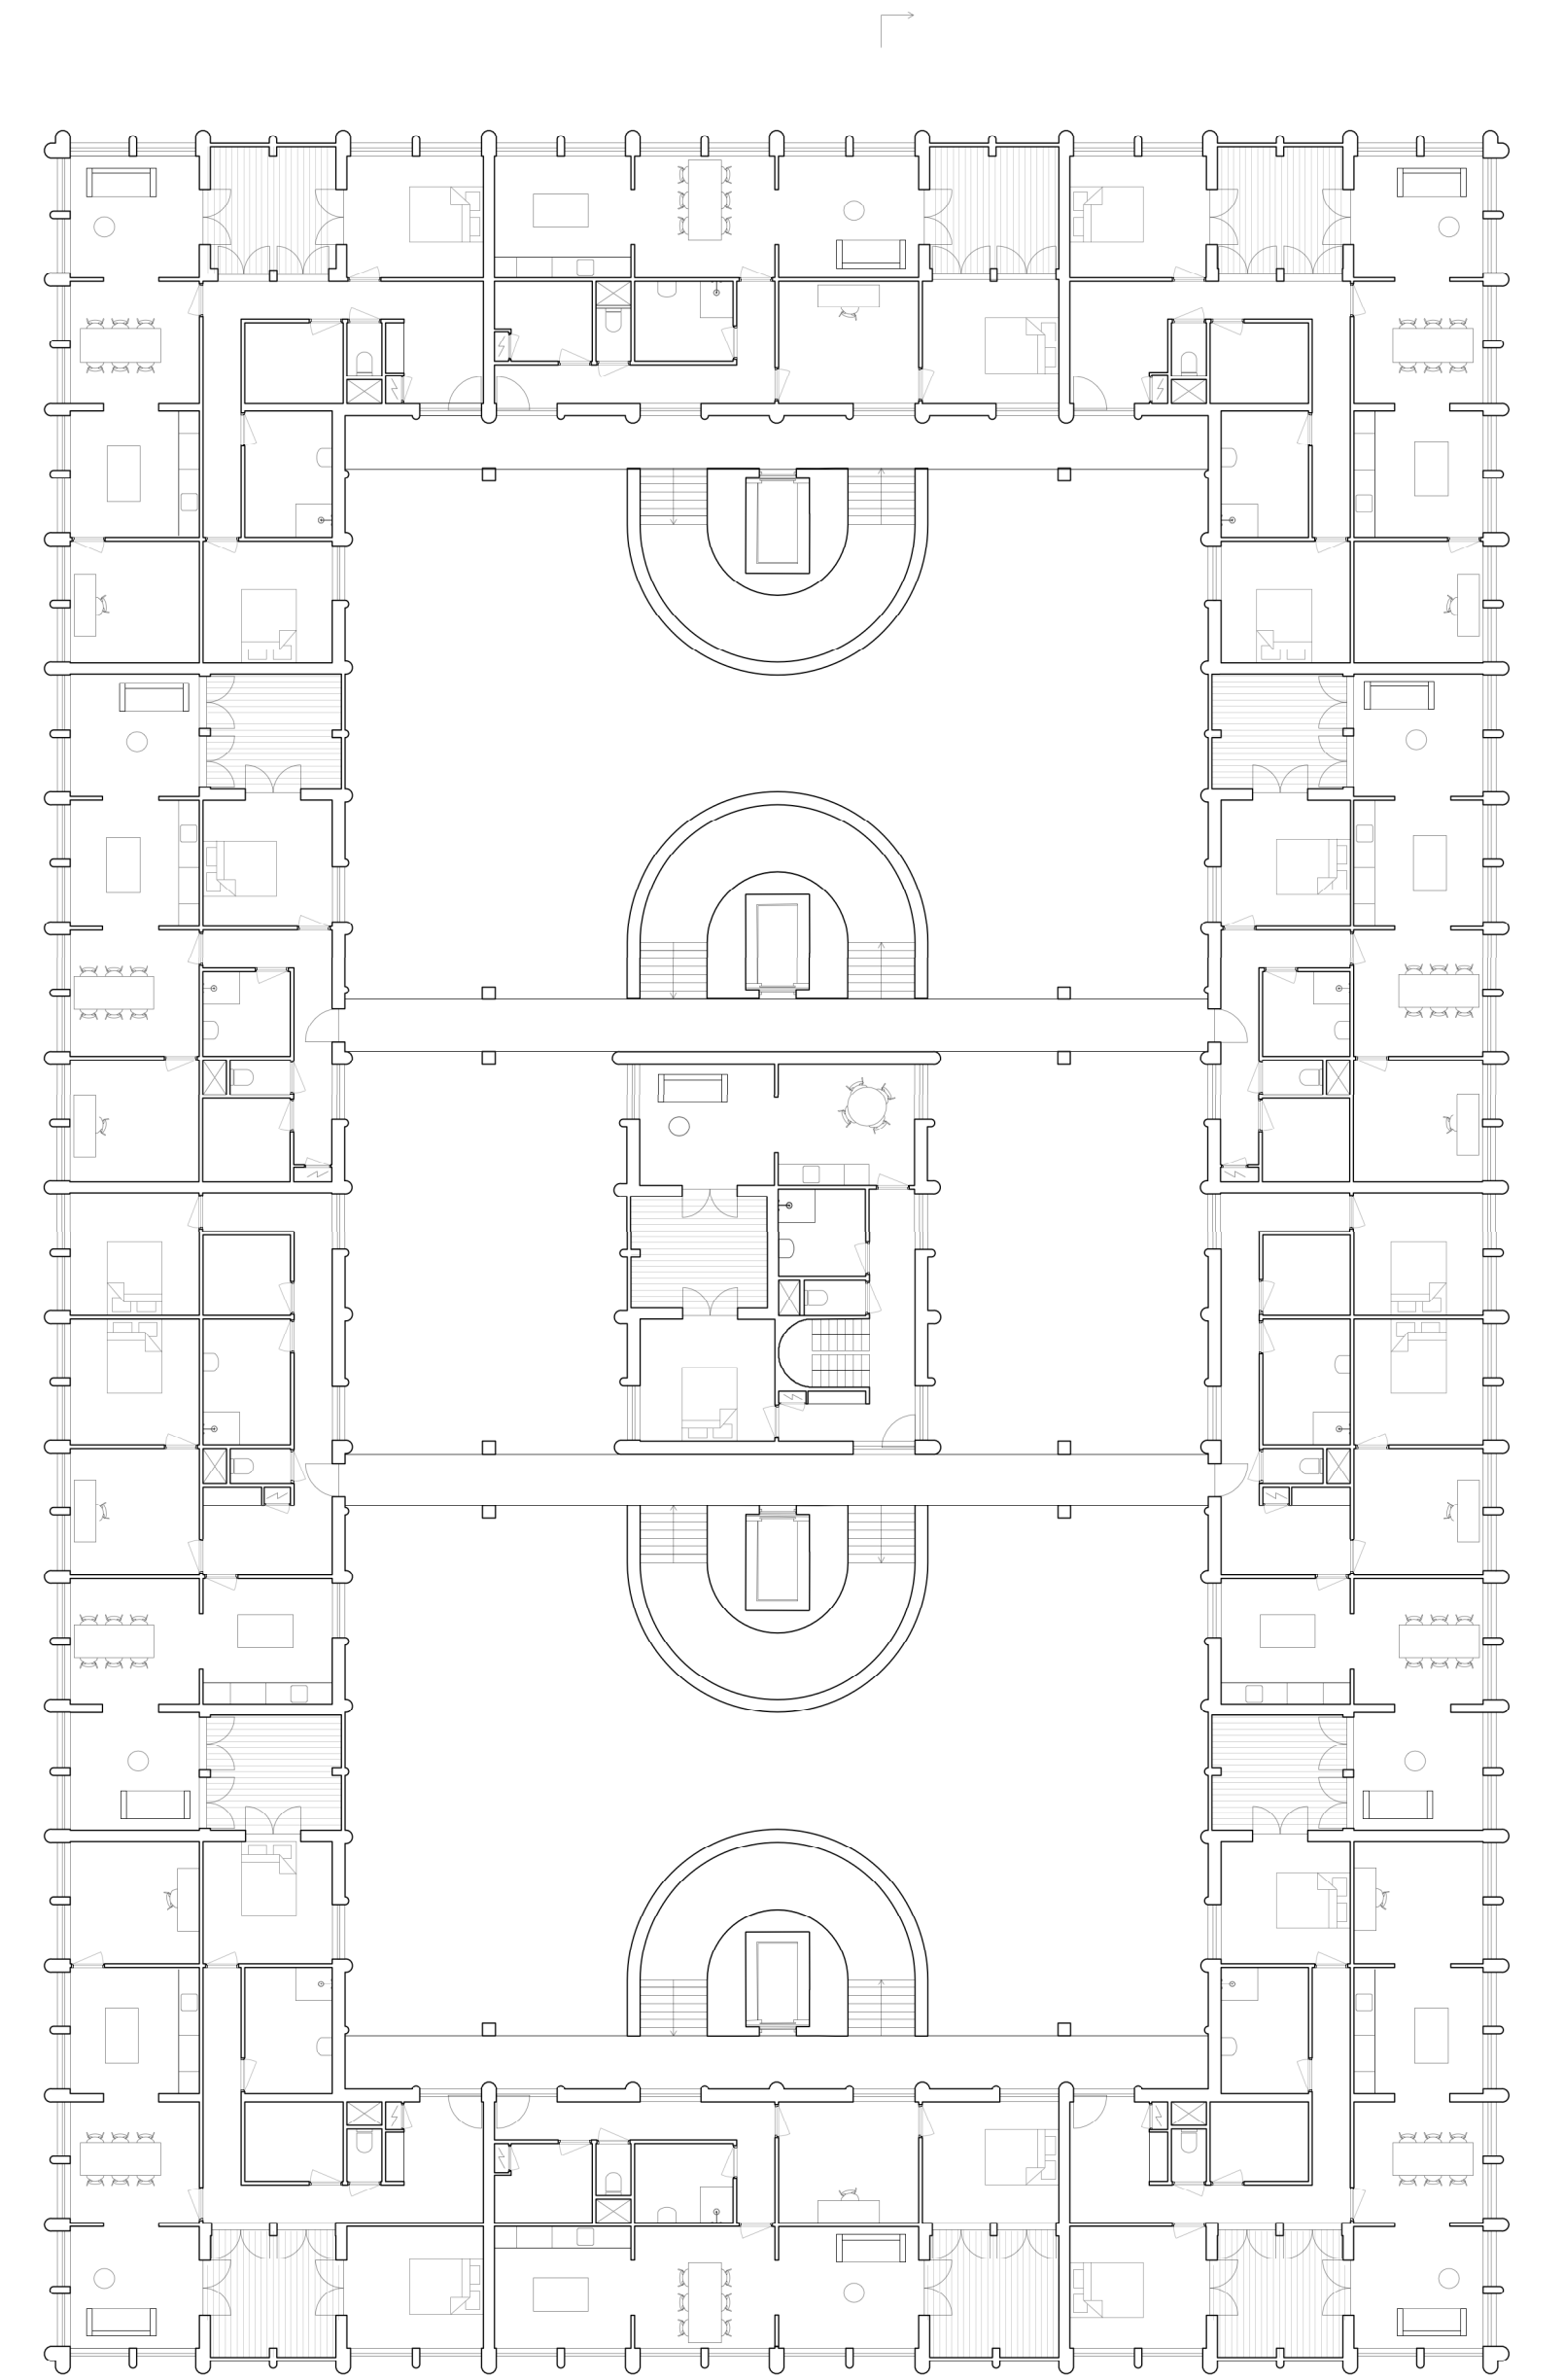

EEN NEDERLANDS PALAZZO

Judith Pellicaan | Rotterdamse Academie van Bouwkunst | Master Architectuur

EEN NEDERLANDS PALAZZO

Judith Pellicaan | Rotterdamse Academie van Bouwkunst | Master Architectuur

begane grond
1:200

eerste verdieping
1:200

tweede, derde en vierde verdieping
1:200

dwarsdoorsnede
1:200

langsdoorsnede
1:200

voor- en achteraanzicht
1:200

zij aanzicht
1:200

situatie
1:5000

wanduitslag typische kamer
1:50