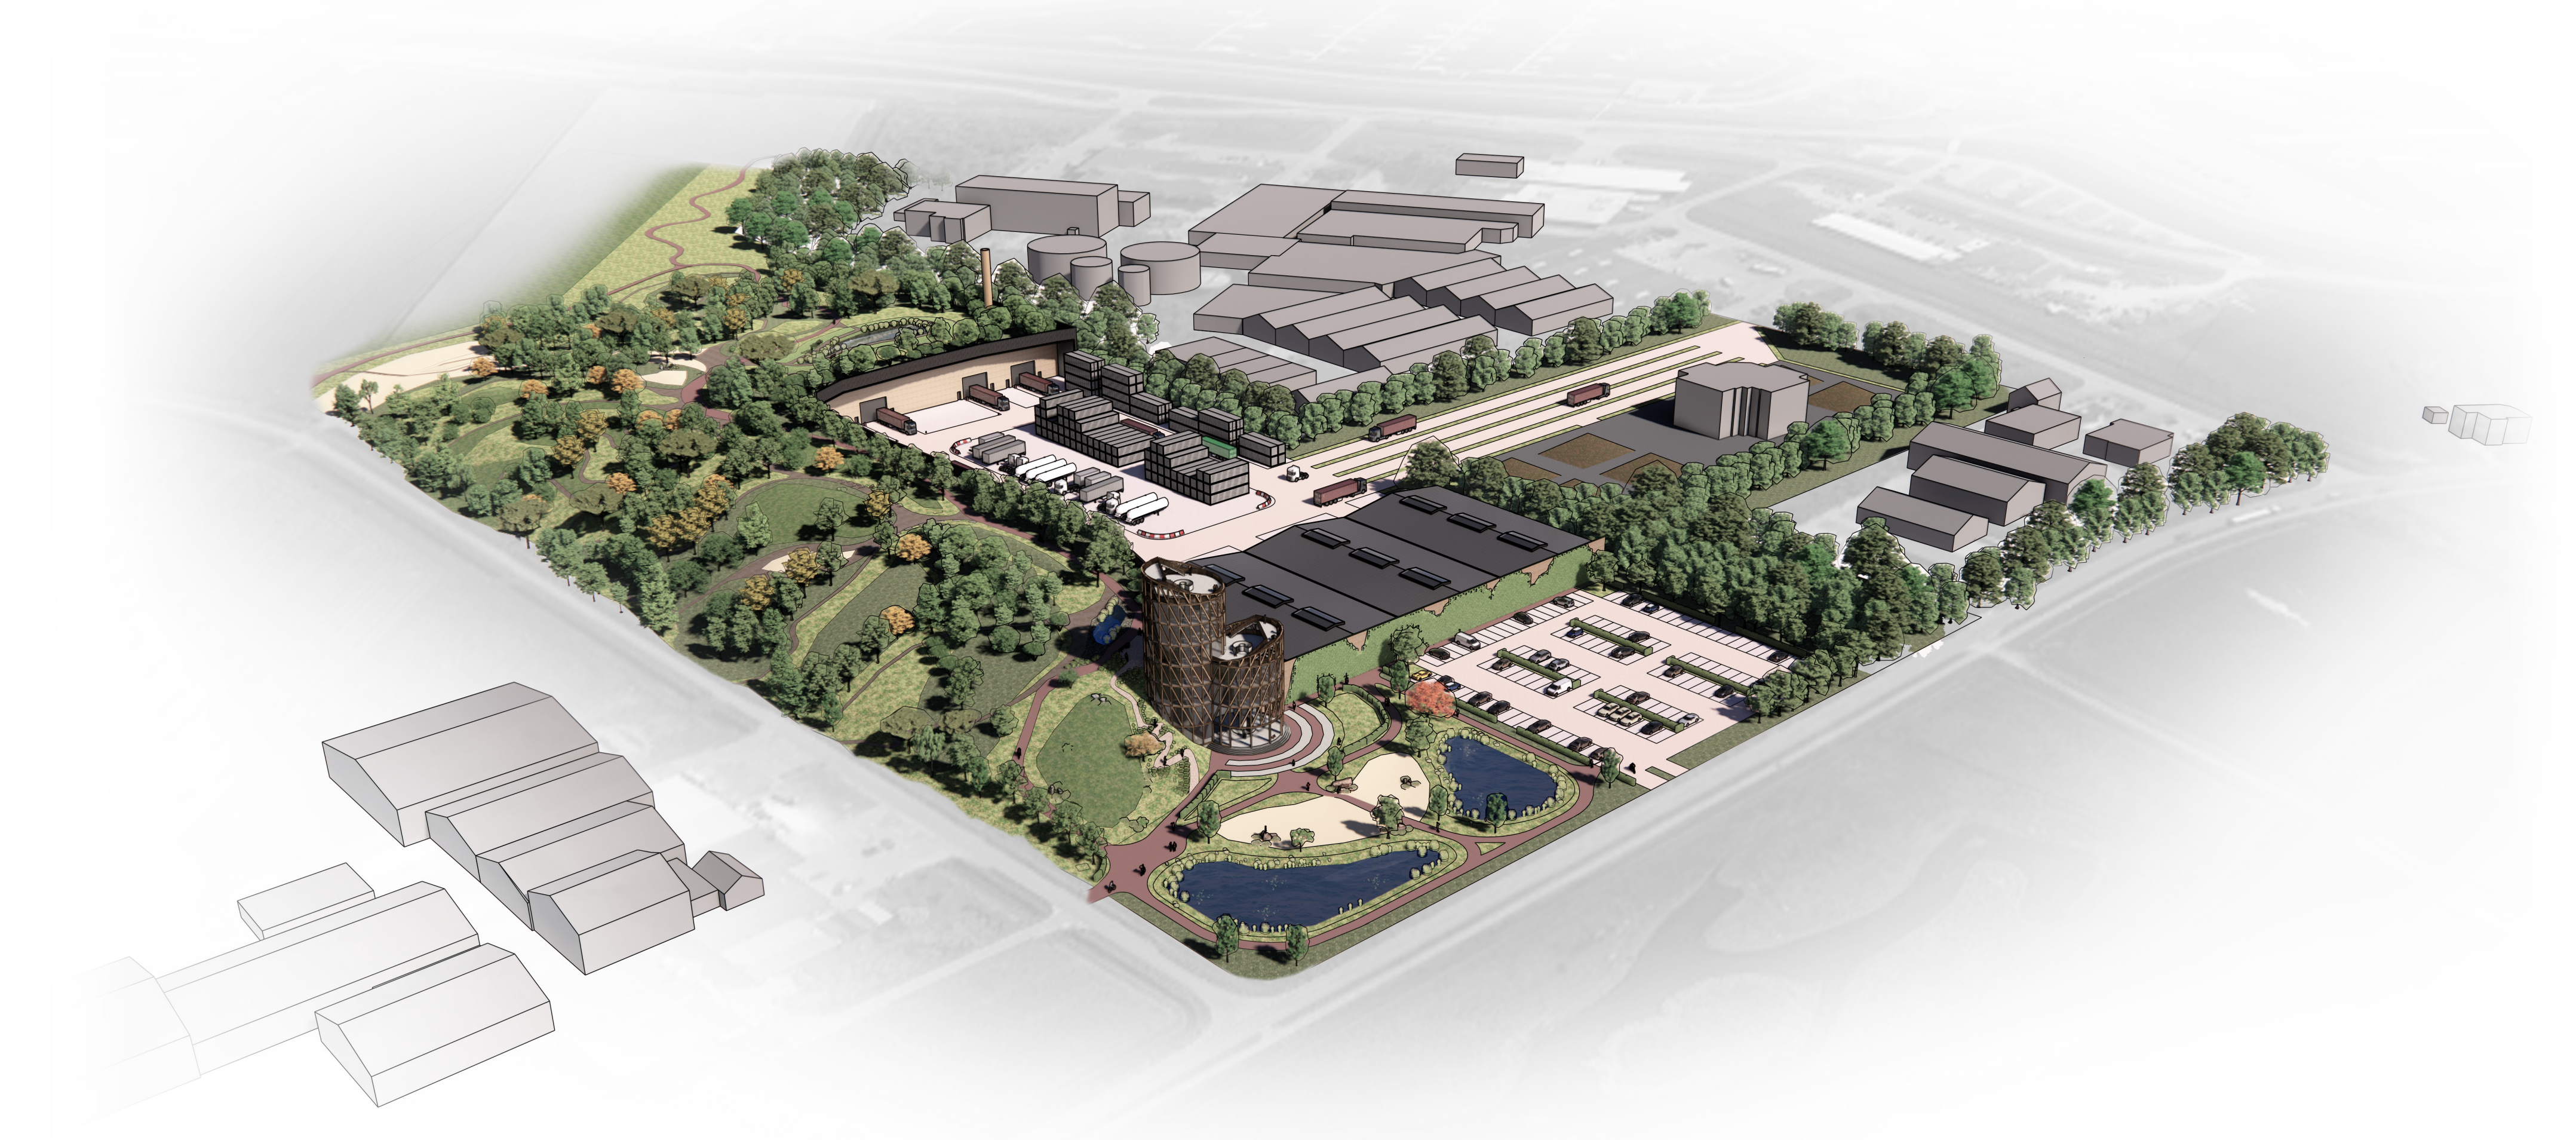

# Circulair Centrum Texel

De mogelijkheid van een eiland

## Locatie op Texel

Eiland: Texel  
 Dorp: Oudeschild  
 Naast: De Hamster  
 Functie: Afvalverwerking & MBT route

situatietekening

bird's-eye view

1 - impressie

2 - impressie

3 - impressie

4 - impressie