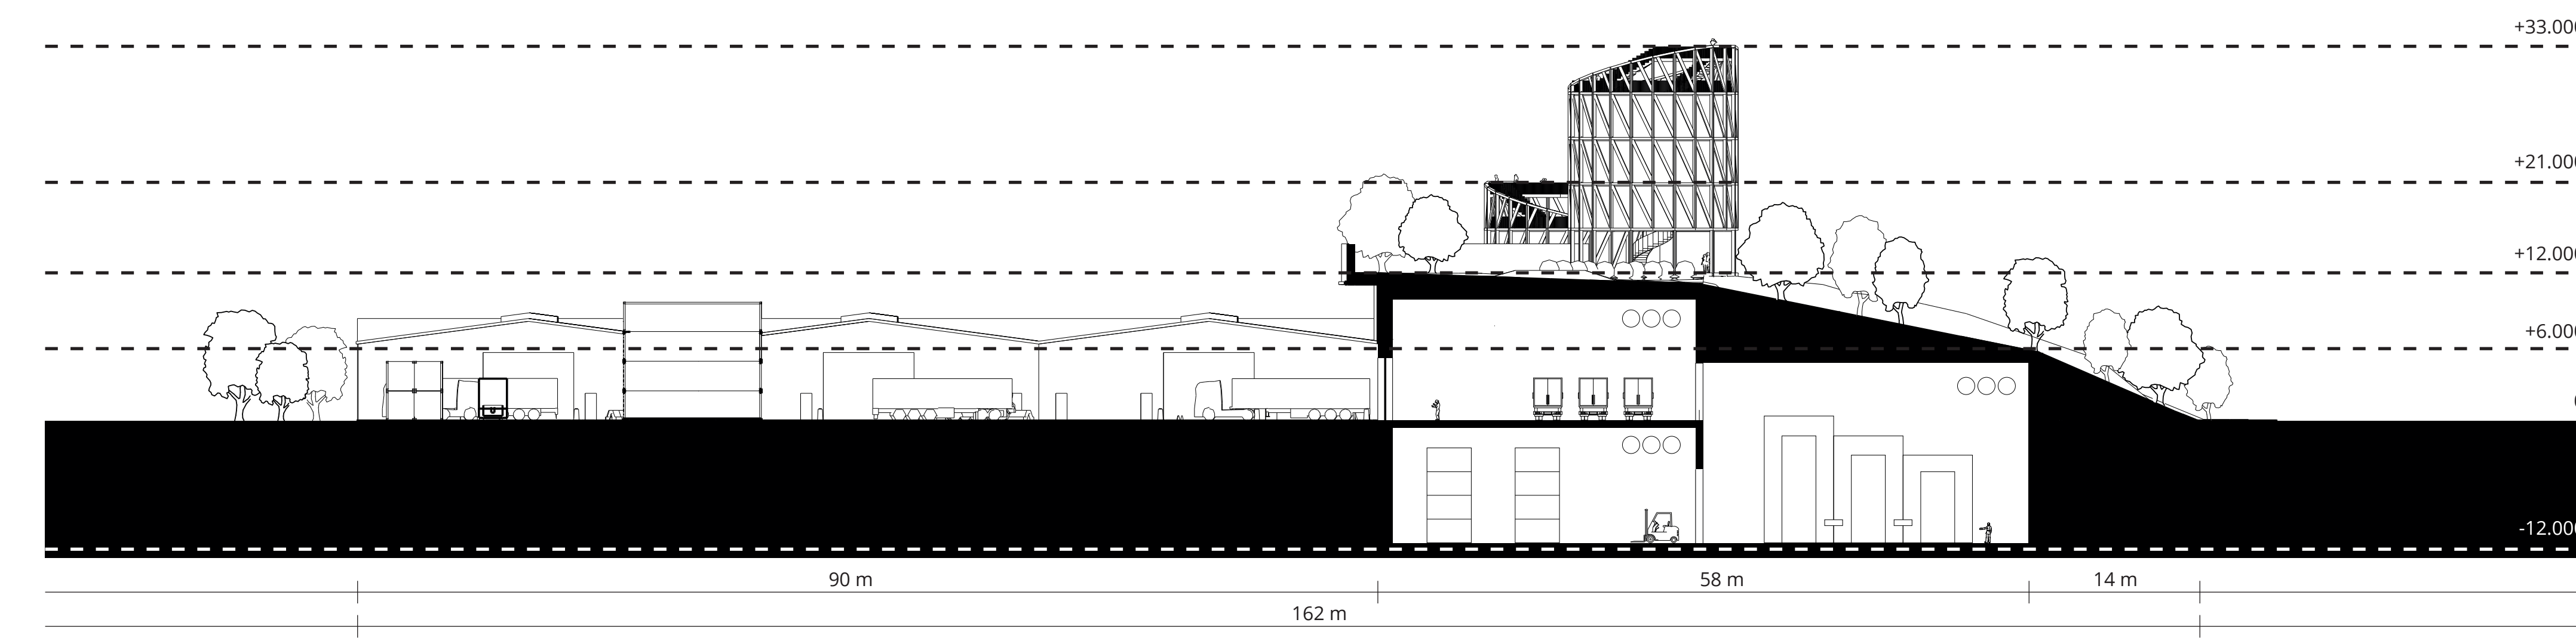

## Locatie op Texel

Eiland: Texel  
 Dorp: Oudeschild  
 Naast: De Hamster  
 Functie: Afvalverwerking & MBT route

situatietekening

bird's-eye view

1 - impressie

2 - impressie

3 - impressie

4 - impressie

dwarsdoorsnede B-B

langsdoorsnede A-A

vooraanzicht

linker aanzicht

achteraanzicht

rechter aanzicht