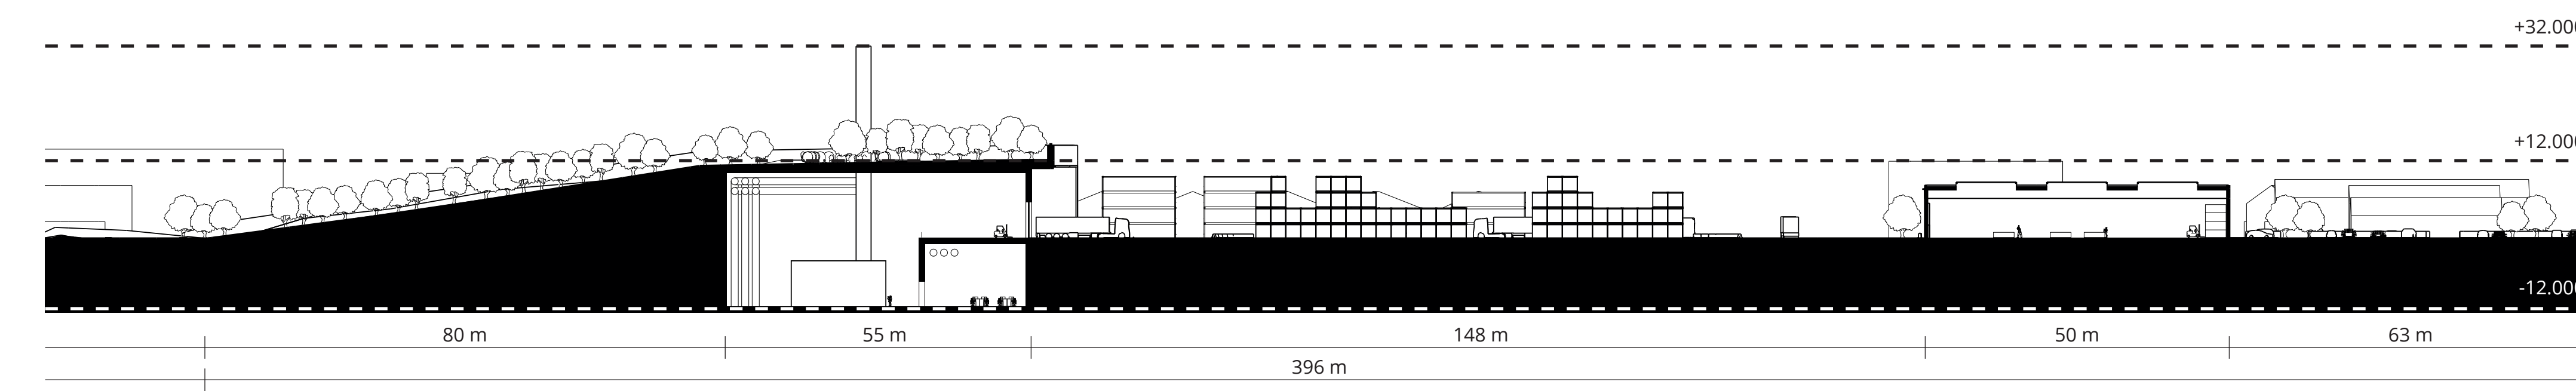

## Locatie op Texel

Eiland: Texel  
 Dorp: Oudeschild  
 Naast: De Hamster  
 Functie: Afvalverwerking & MBT route

situatietekening

bird's-eye view

1 - impressie

2 - impressie

3 - impressie

4 - impressie

dwarsdoorsnede B-B

langsdoorsnede A-A

vooraanzicht

linker aanzicht

achteraanzicht

rechter aanzicht