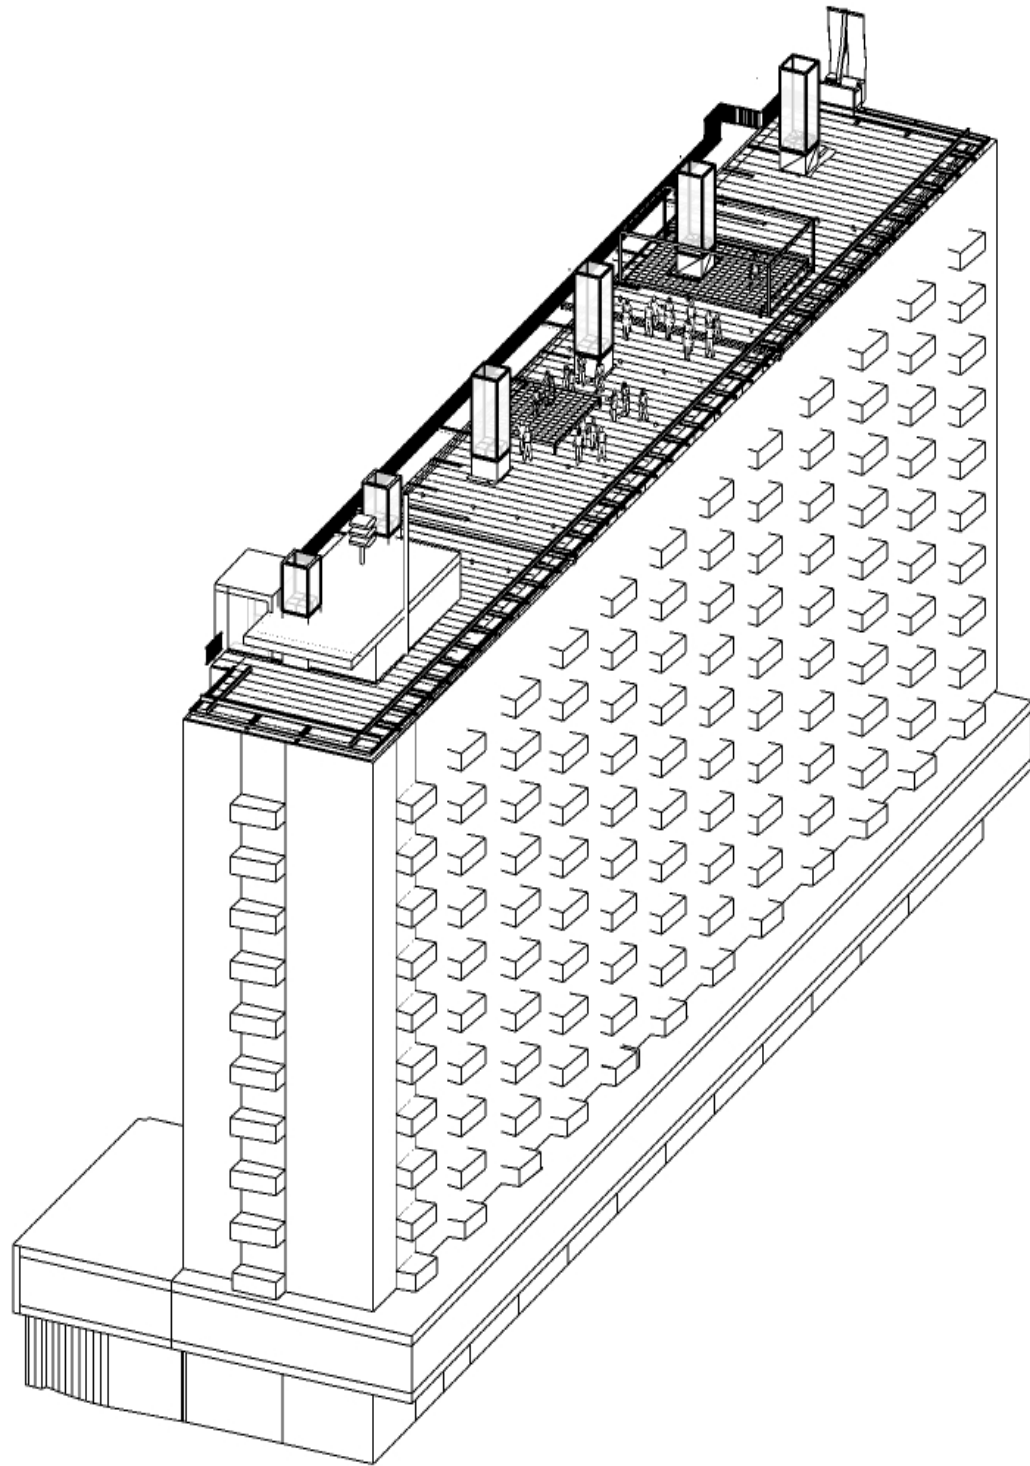

LIJNBAANFLAT - CITY HOUSE

•
A

DAK PLATTEGROND

DOORSNEDE A-A

DOORSNEDE B-B

0 2 4 6 8 10
METER

1:1 PLATTEGROND

1:1 DOORSNEDE

1:1 AANZICHT