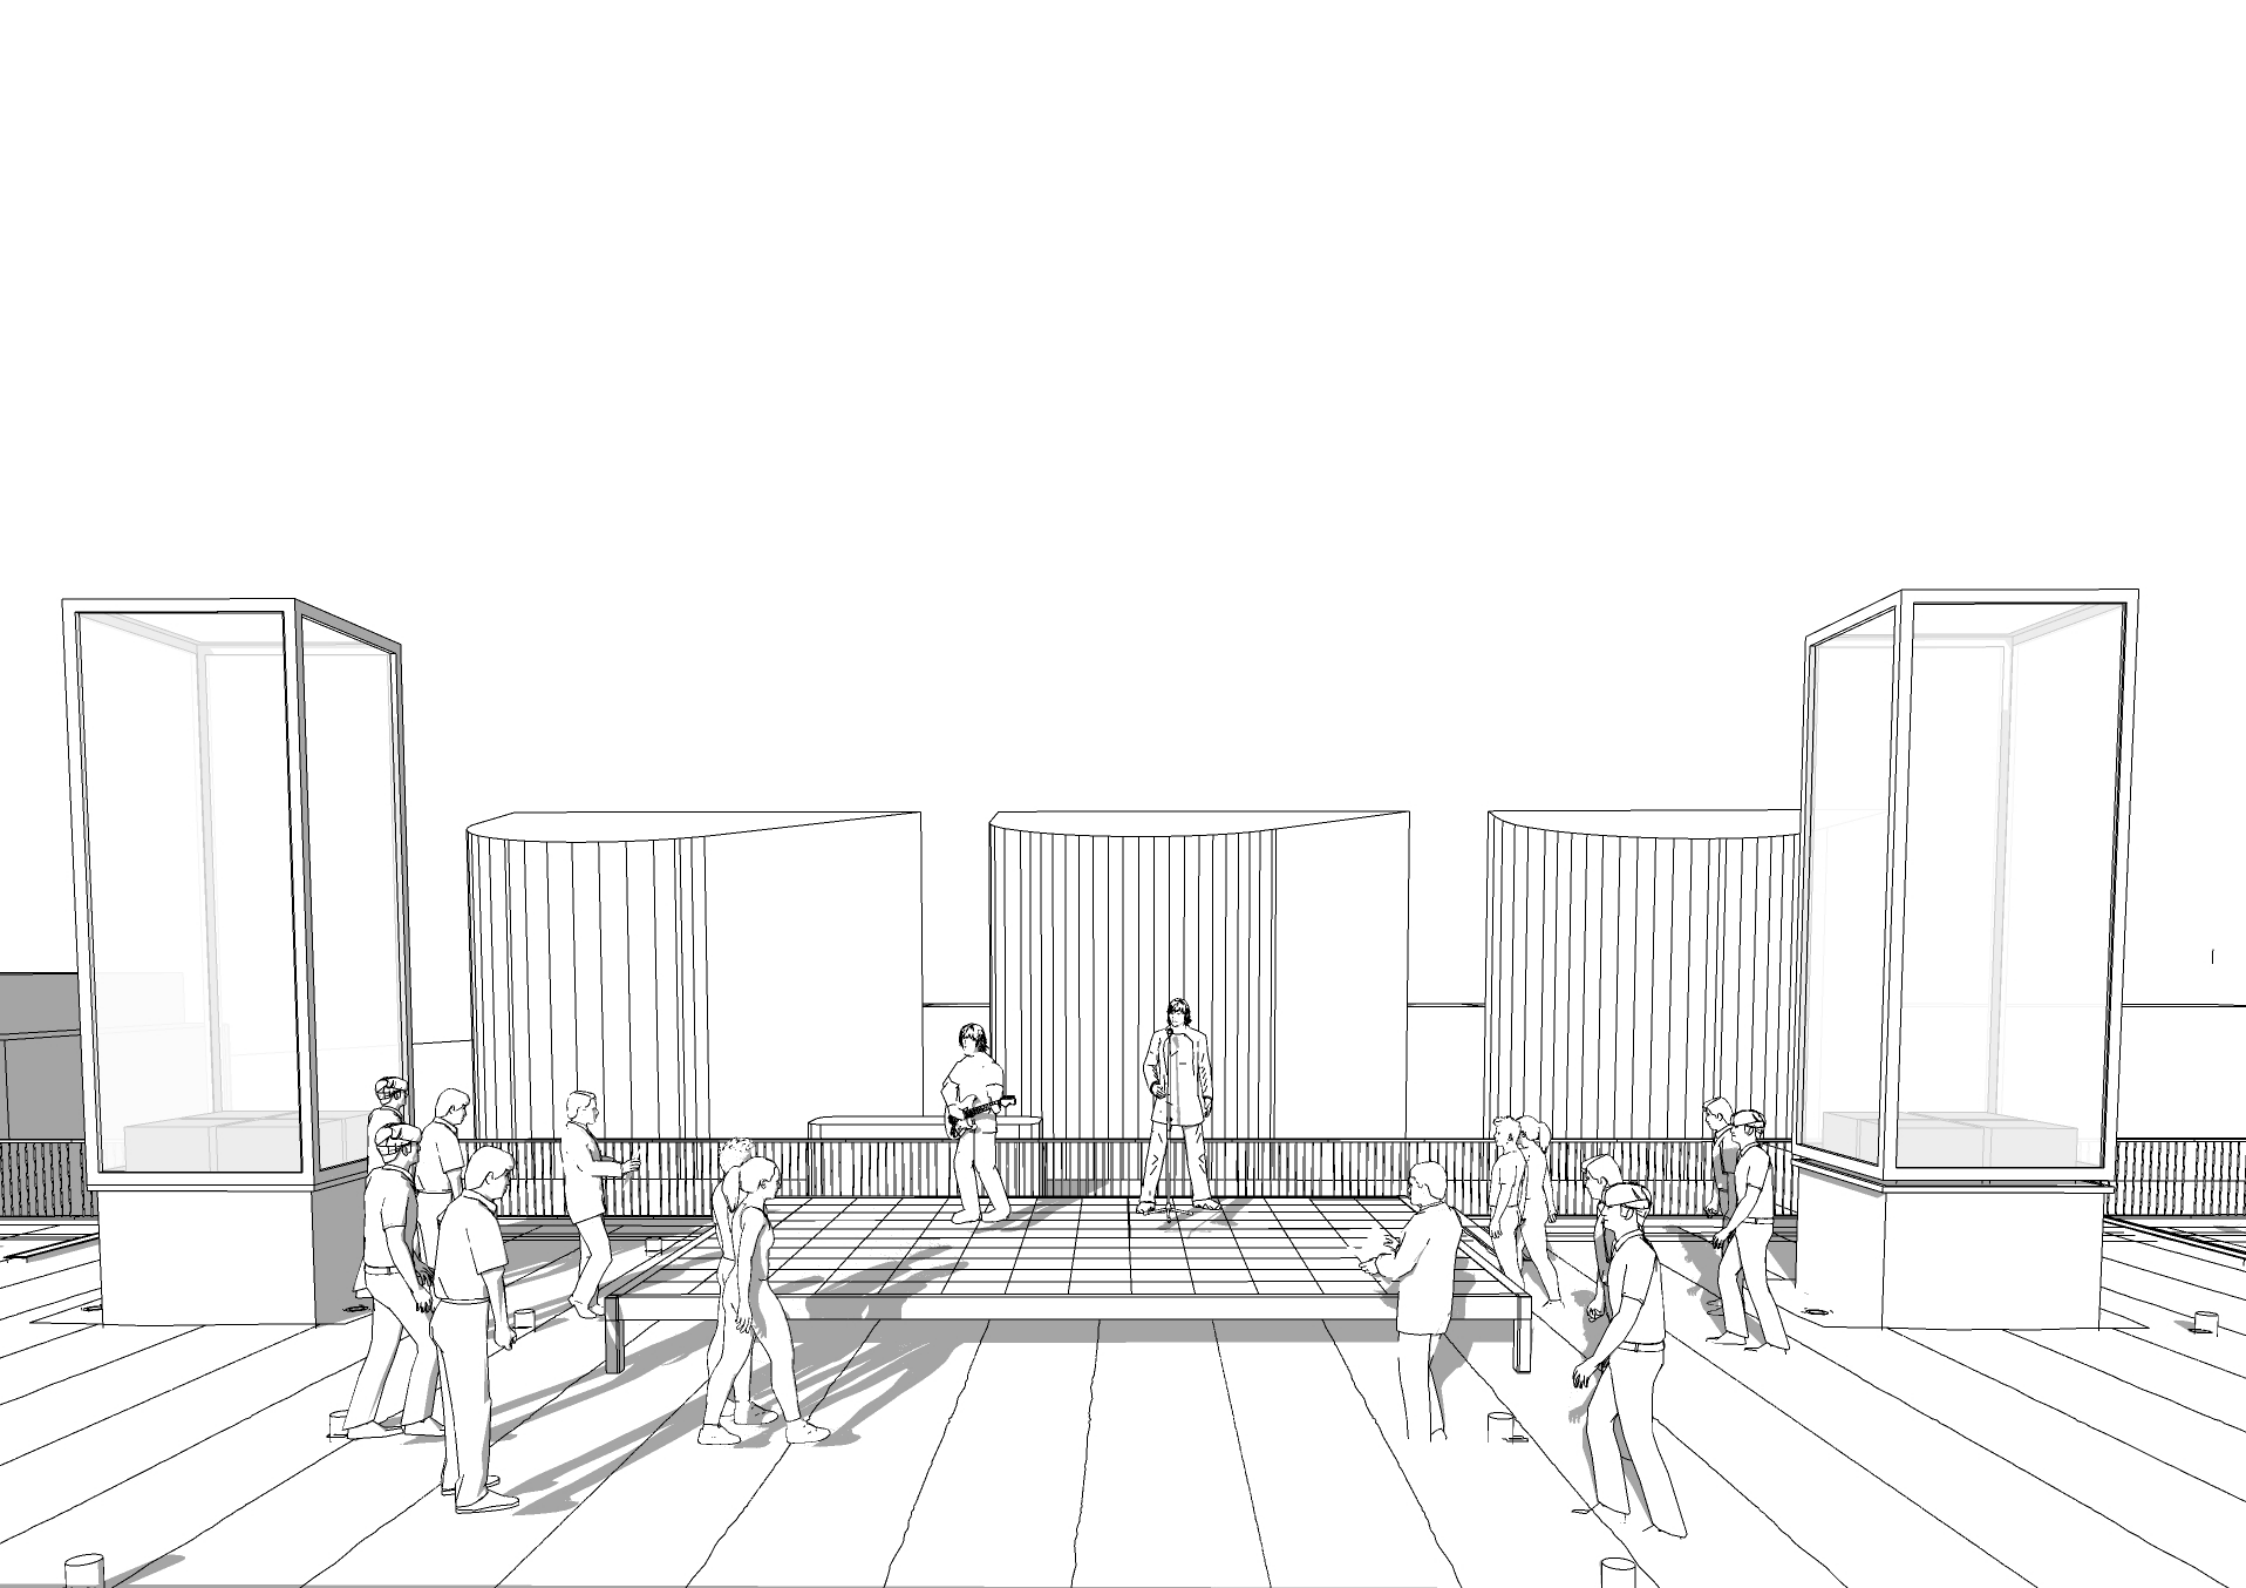

LIJNBAANFLAT - CITY HOUSE

•
A

DAK PLATTEGROND

DOORSNEDE A-A

DOORSNEDE B-B

0 2 4 6 8 10
METER

1:1 PLATTEGROND

1:1 DOORSNEDE

1:1 AANZICHT