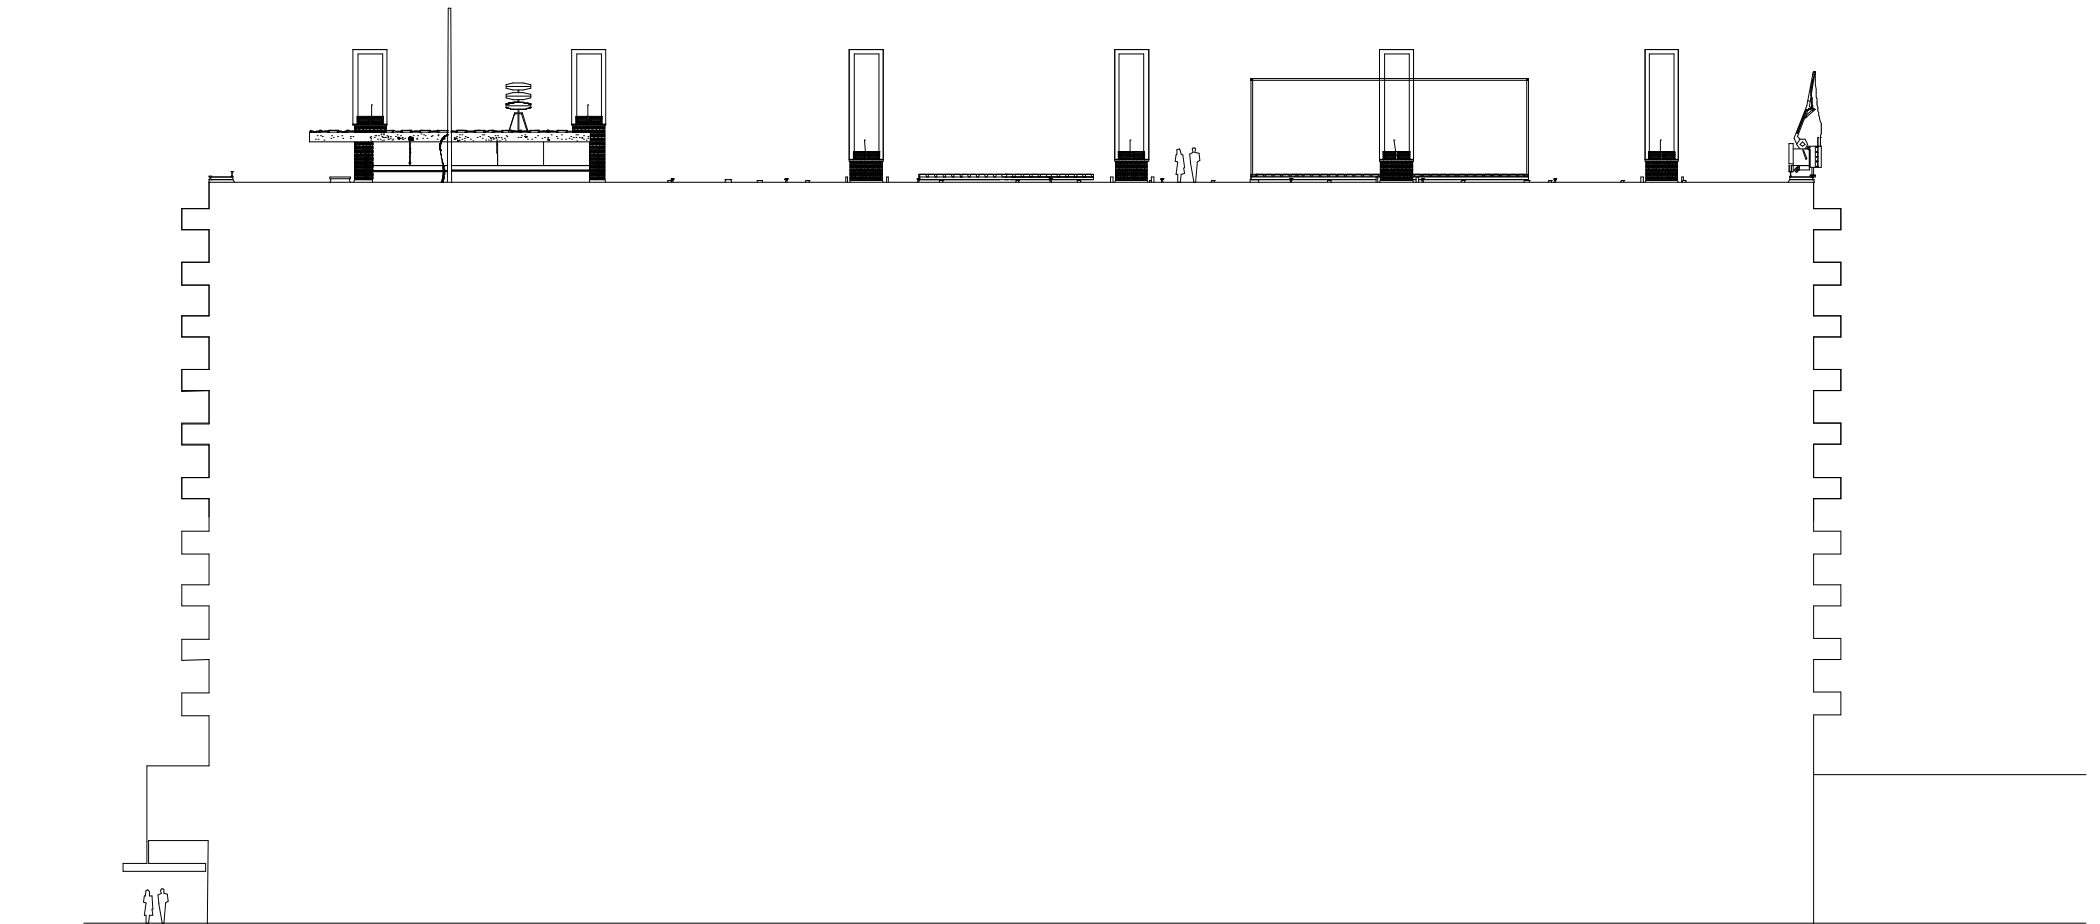

LIJNBAANFLAT - CITY HOUSE

•
A

DAK PLATTEGROND

DOORSNEDE A-A

DOORSNEDE B-B

0 2 4 6 8 10
METER

1:1 PLATTEGROND

1:1 DOORSNEDE