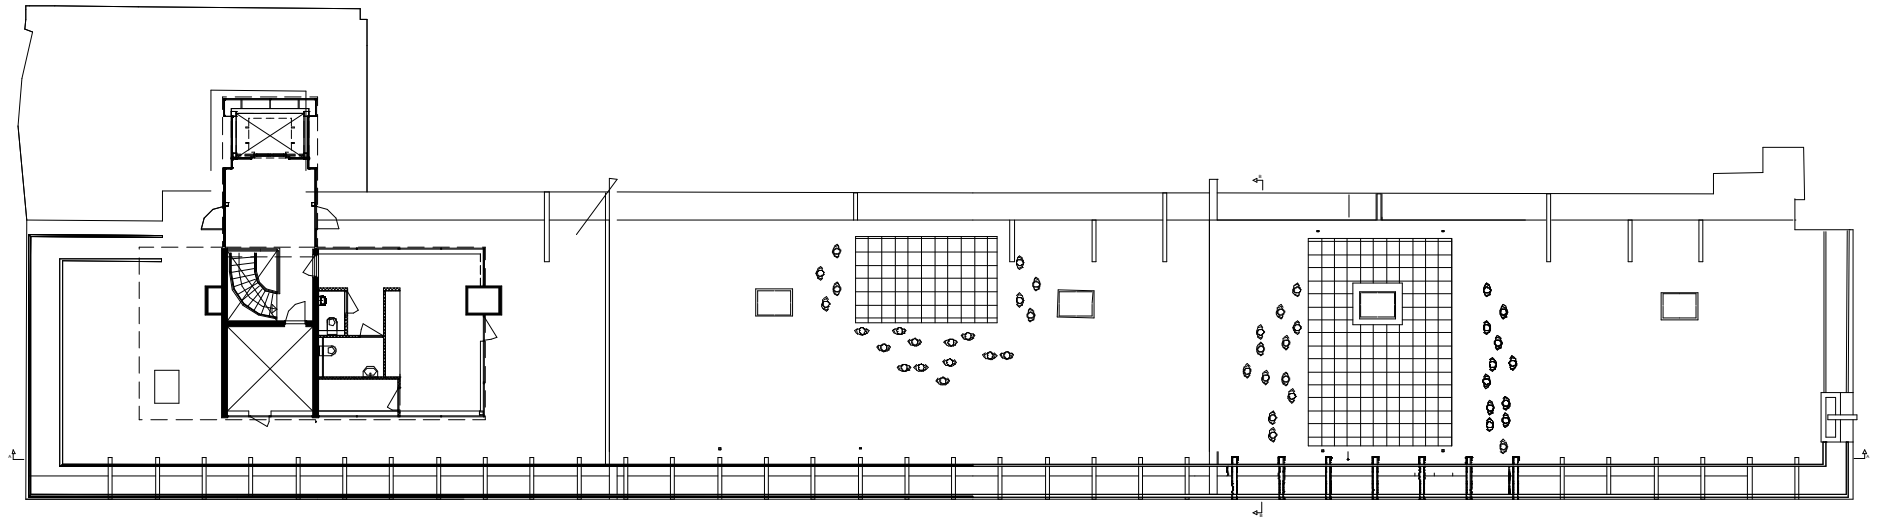

LIJNBAANFLAT - CITY HOUSE

•
A

DAK PLATTEGROND

DOORSNEDE A-A

DOORSNEDE B-B

0 2 4 6 8 10
METER

1:1 PLATTEGROND

1:1 DOORSNEDE