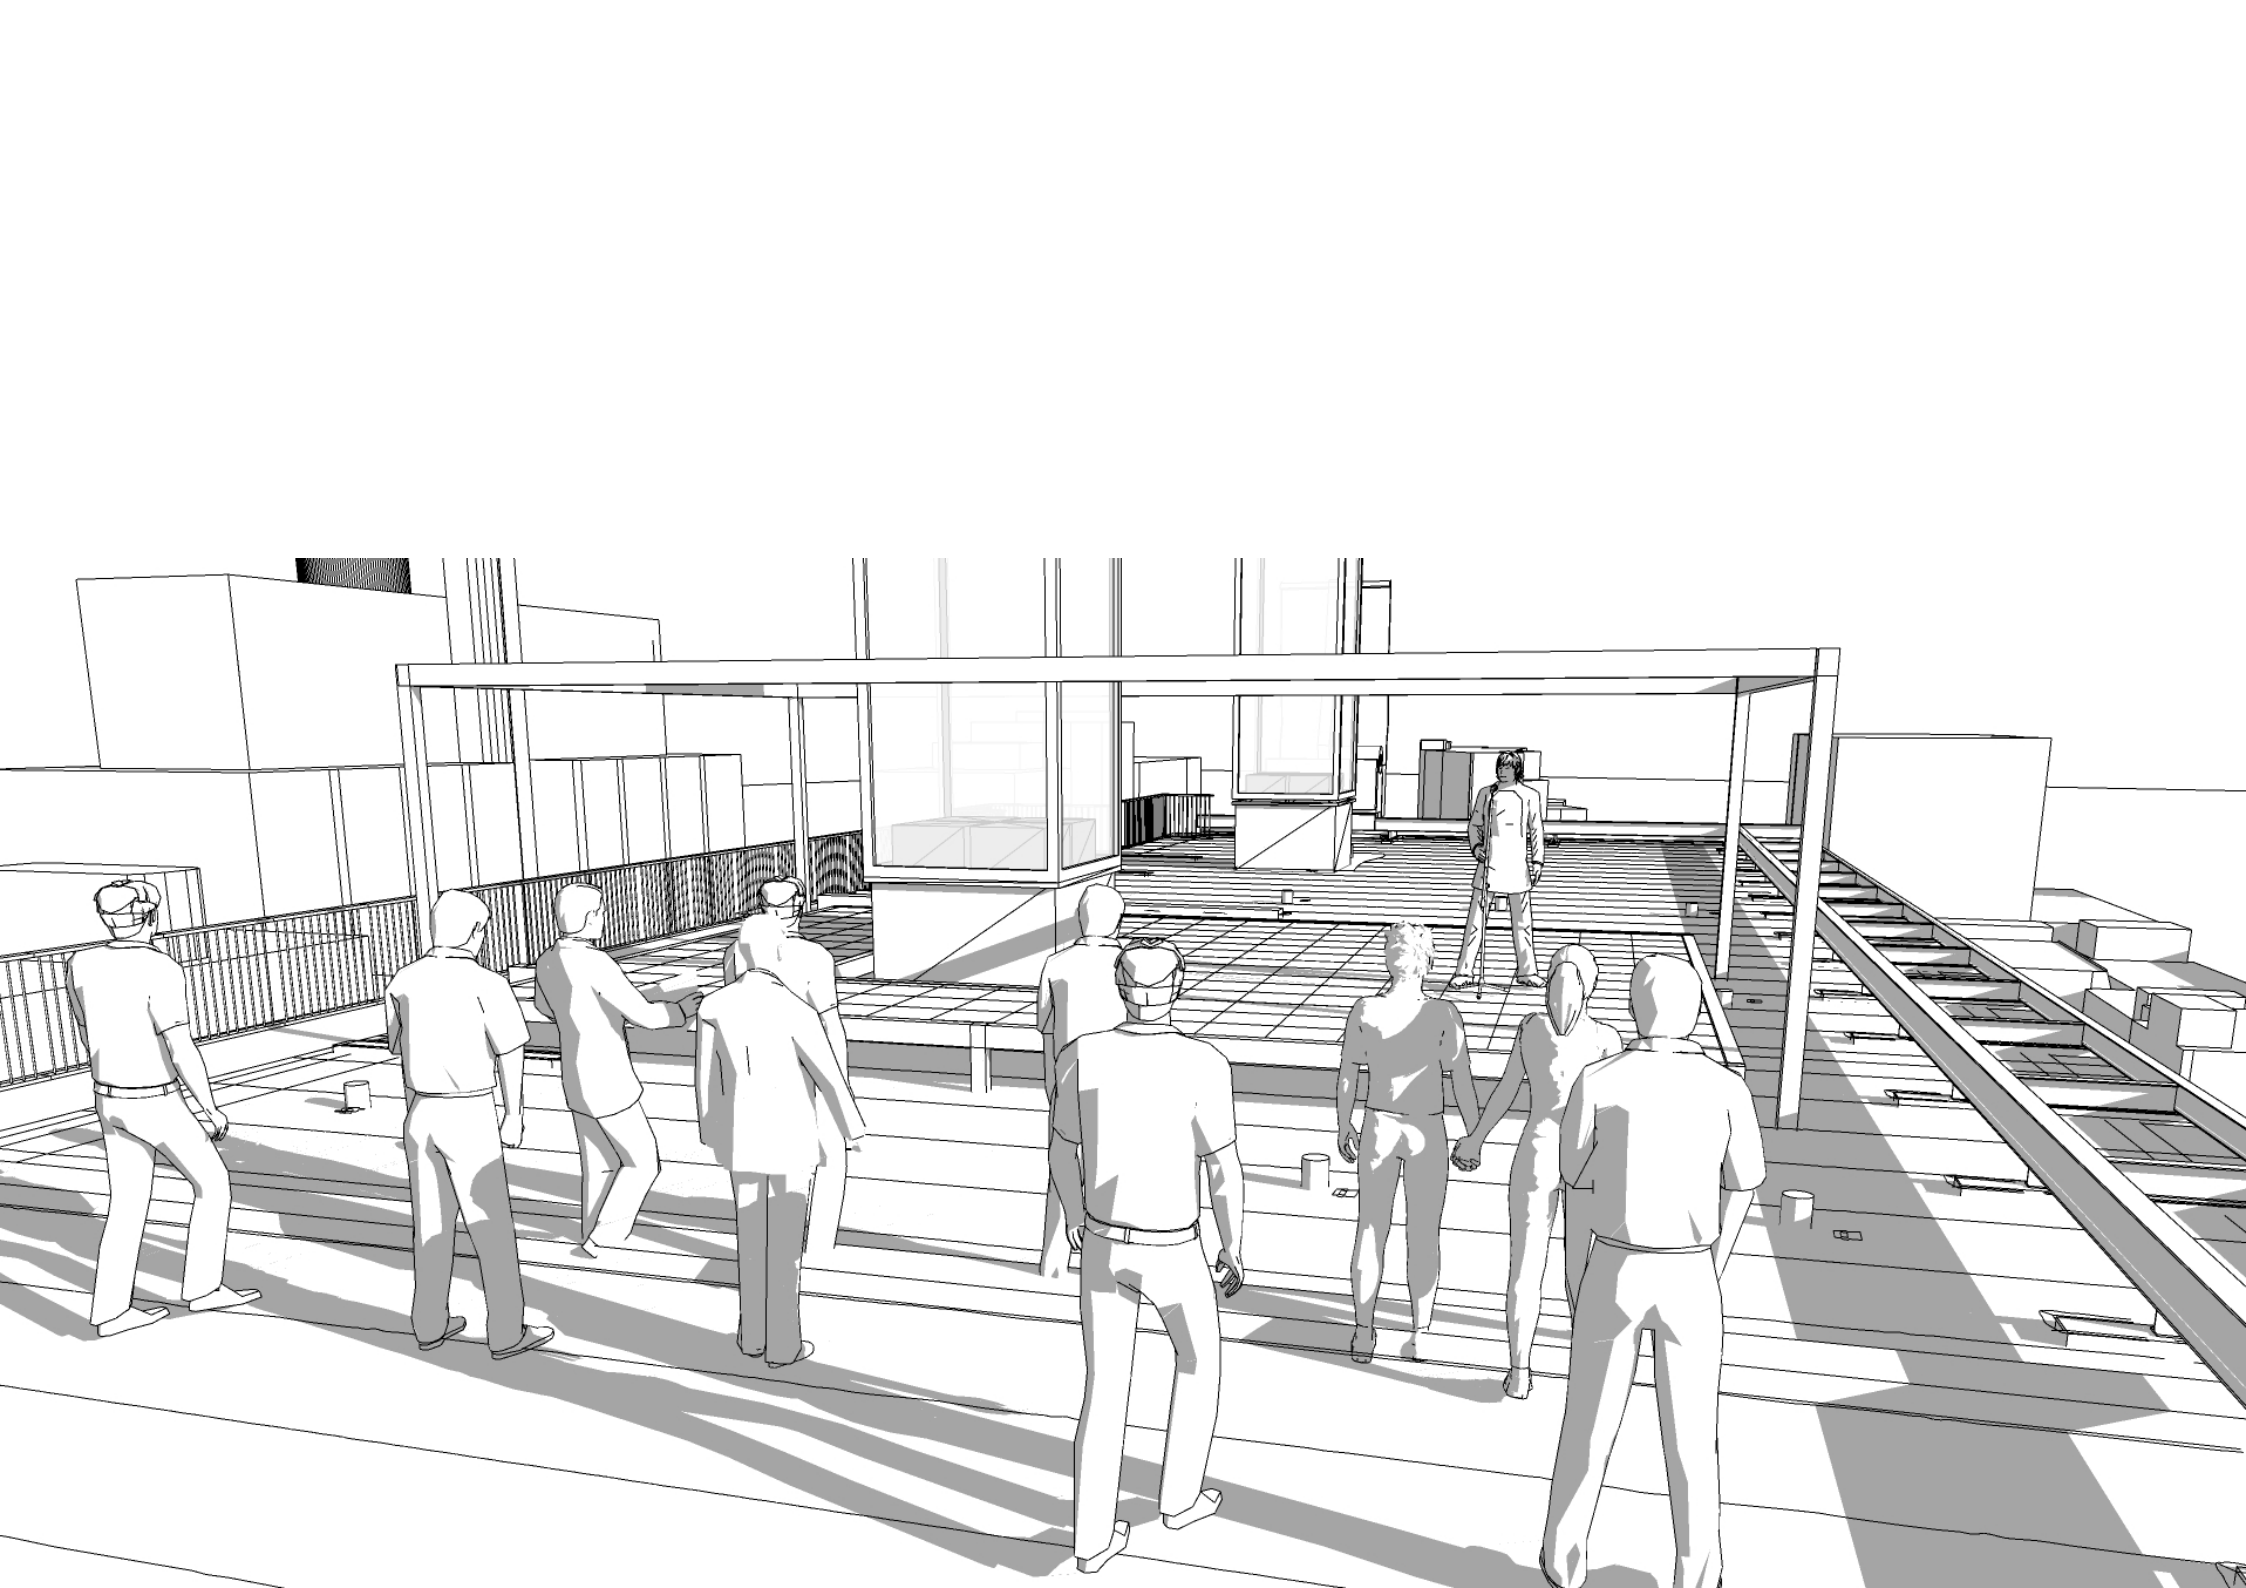

LIJNBAANFLAT - CITY HOUSE

•
A

DAK PLATTEGROND

DOORSNEDE A-A

DOORSNEDE B-B

0 2 4 6 8 10
METER

1:1 PLATTEGROND

1:1 DOORSNEDE

1:1 AANZICHT