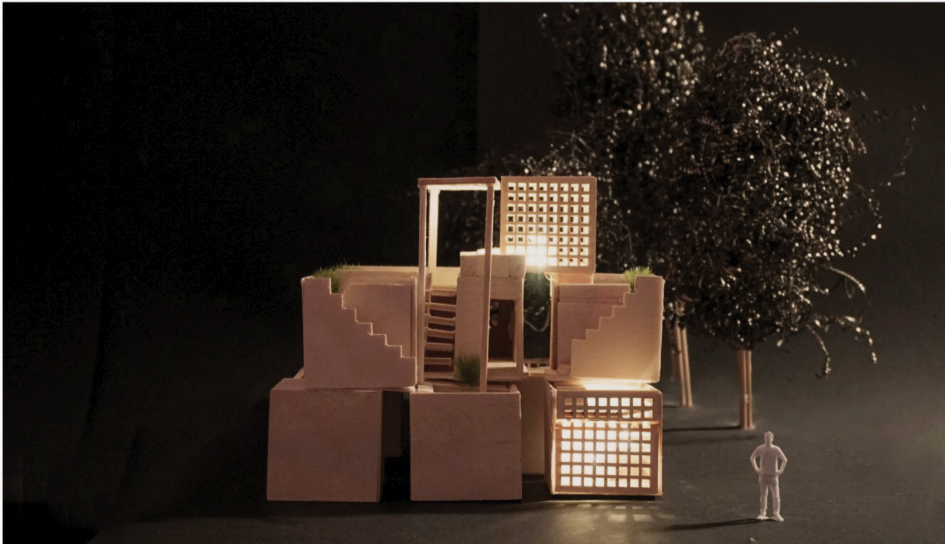

ROTTERDAM CITY BOXES

Iris Bol - Studio prototyping 2021

Volume studies / 1:100

ROTTERDAM CITY BOXES

Iris Bol - Studio prototyping 2021

Concept elaboration / 1:50

ROTTERDAM CITY BOXES

Iris Bol - Studio prototyping 2021

Detail / 1:20