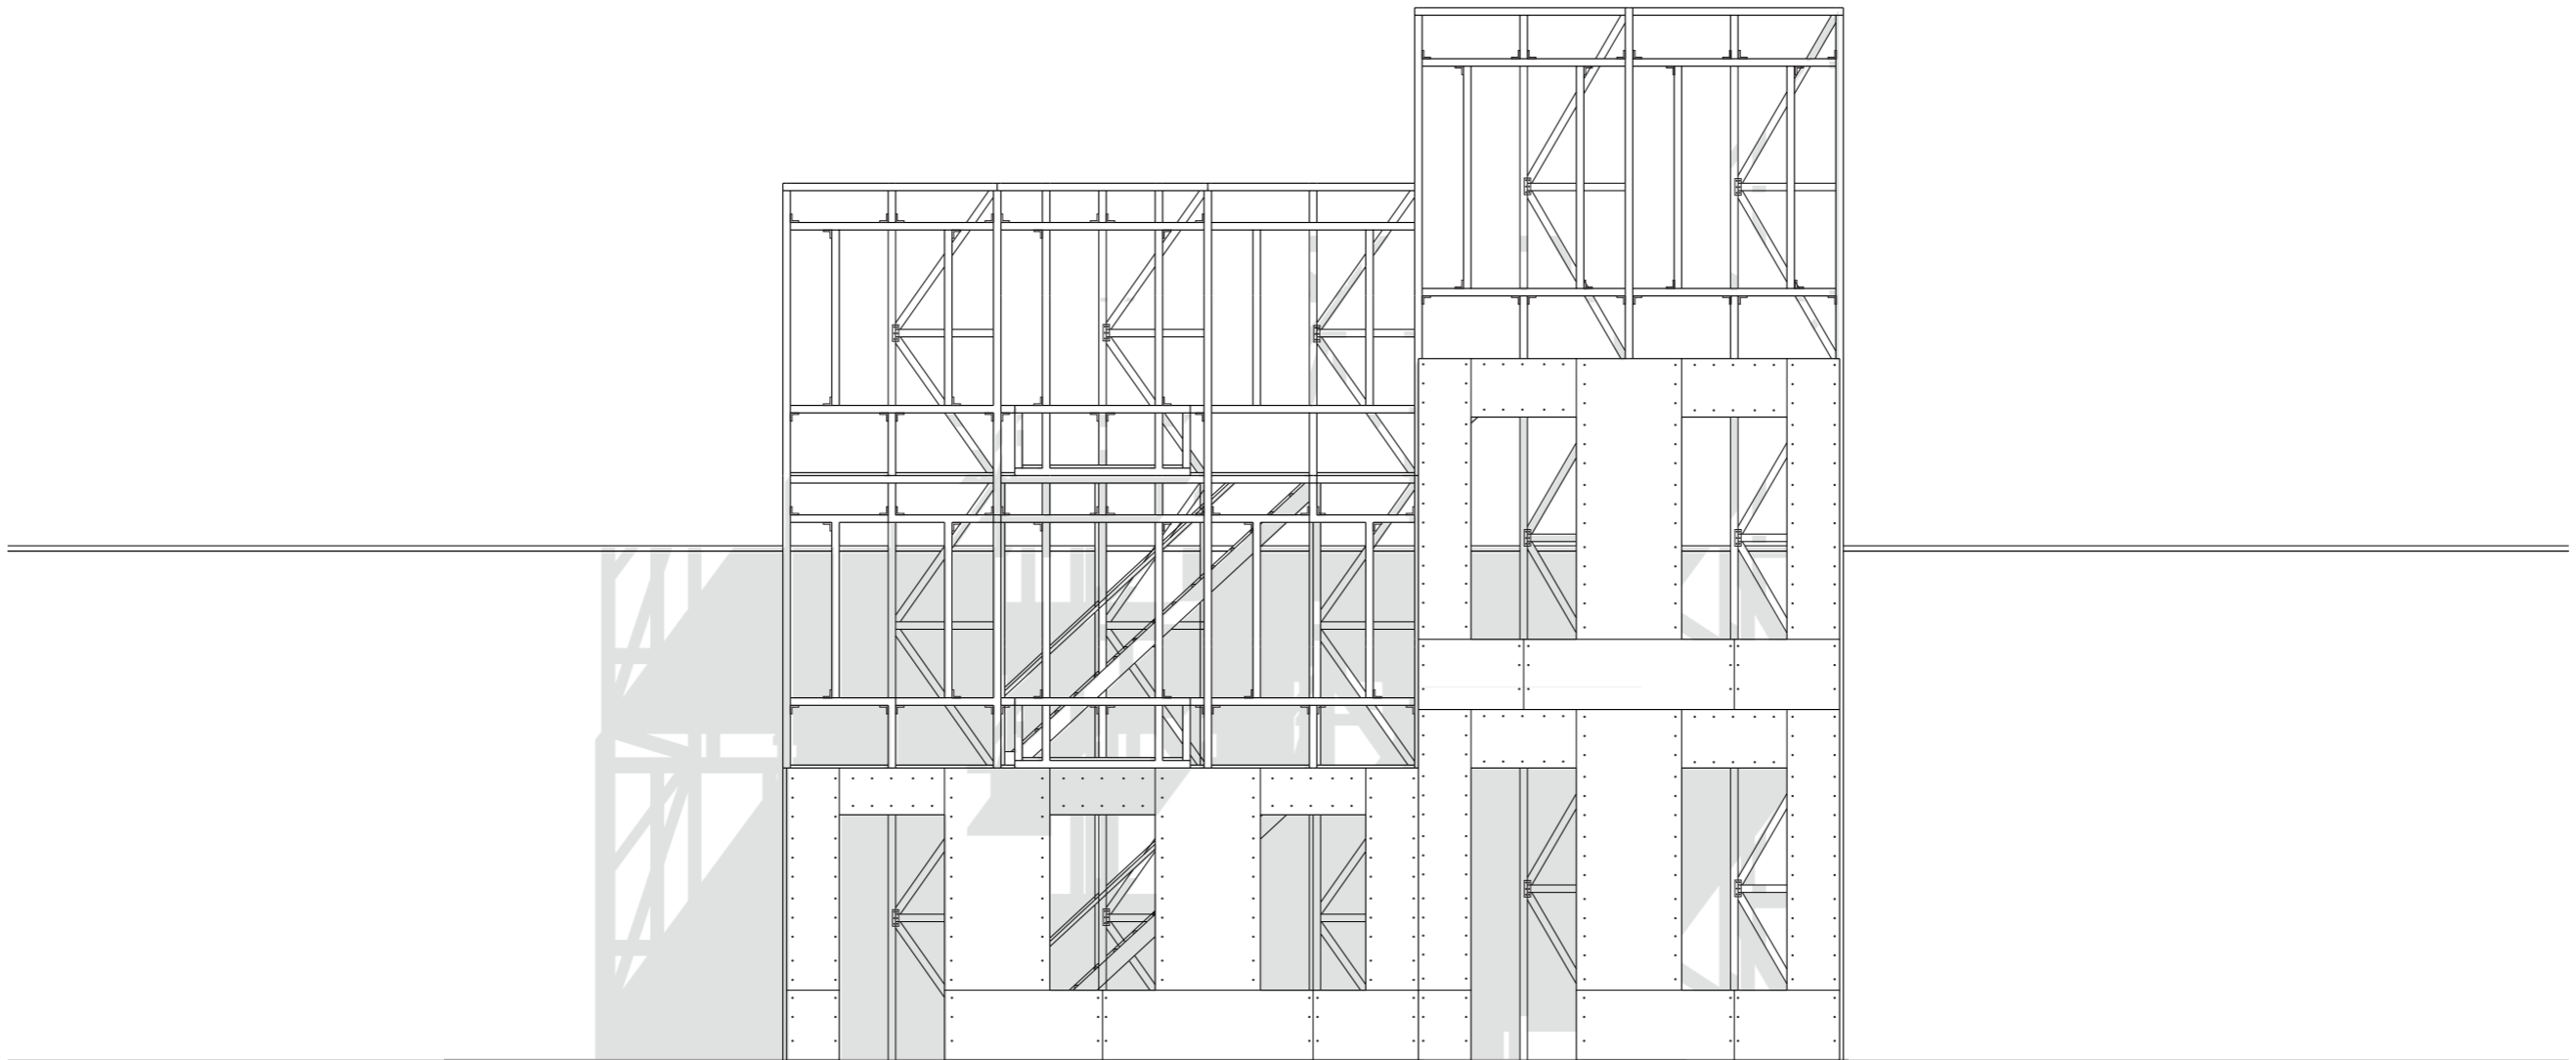

Langsdoorsnede
Dakplein C&A Wessel Geysels
RAVB - Rotterdamse daken

Dwarsdoorsnede
Dakplein C&A Wessel Geysels
RAVB - Rotterdamse daken

Aanzicht interventie
Dakplein C&A Wessel Geysels
RAVB - Rotterdamse daken

Dakaanzicht

Dakplein C&A Wessel Geysels
RAVB - Rotterdamse daken

PINK
FLOYD
THE
WALL

Doorsnede interventie
Dakplein C&A Wessel Geysels
RAVB - Rotterdamse daken

PINK
FLOYD
THE
WALL

turning the light into the lost histories of

elevation a home architect

AUX