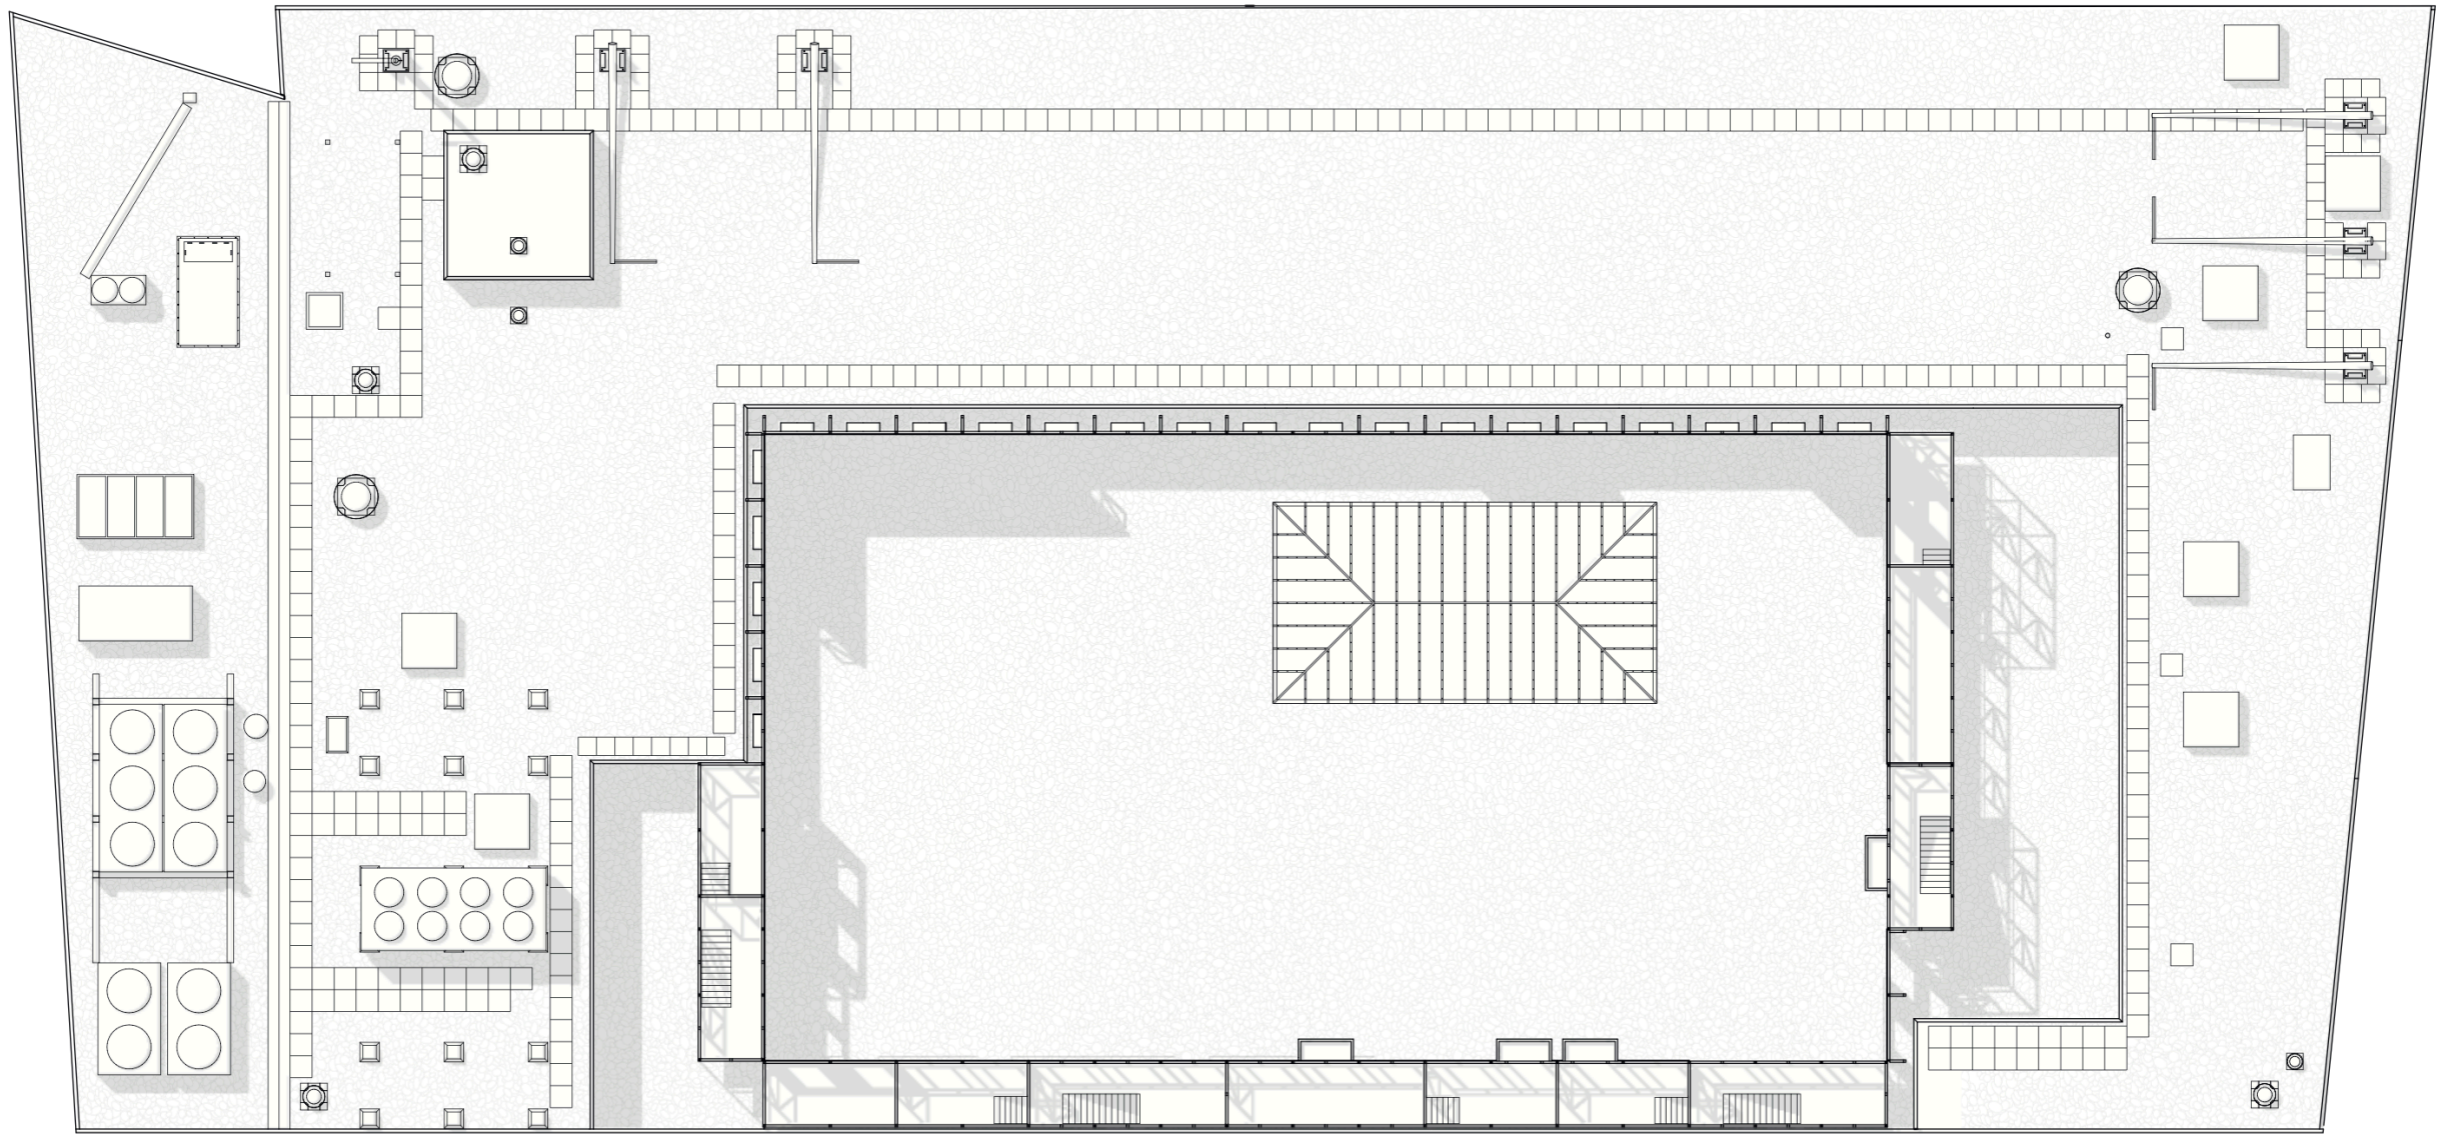

DAKPLEIN

RAVB - ROTTERDAMSE DAKEN WEER PUBLIEK MAKEN

WESSEL GEYSELS 15 12 2020

ISOMETRIE
Dakplein C&A Wessel Geysels
RAVB - Rotterdamse daken

Dakaanzicht

Dakplein C&A Wessel Geysels
RAVB - Rotterdamse daken

Langsdoorsnede
Dakplein C&A Wessel Geysels
RAVB - Rotterdamse daken

Dwarsdoorsnede
Dakplein C&A Wessel Geysels
RAVB - Rotterdamse daken

Aanzicht interventie
Dakplein C&A Wessel Geysels
RAVB - Rotterdamse daken

Dakaanzicht

Dakplein C&A Wessel Geysels
RAVB - Rotterdamse daken

PINK
FLOYD
THE
WALL

Doorsnede interventie
Dakplein C&A Wessel Geysels
RAVB - Rotterdamse daken

PINK
FLOYD
THE
WALL

turning the light into the lost histories of

elevation a home architect

AUX