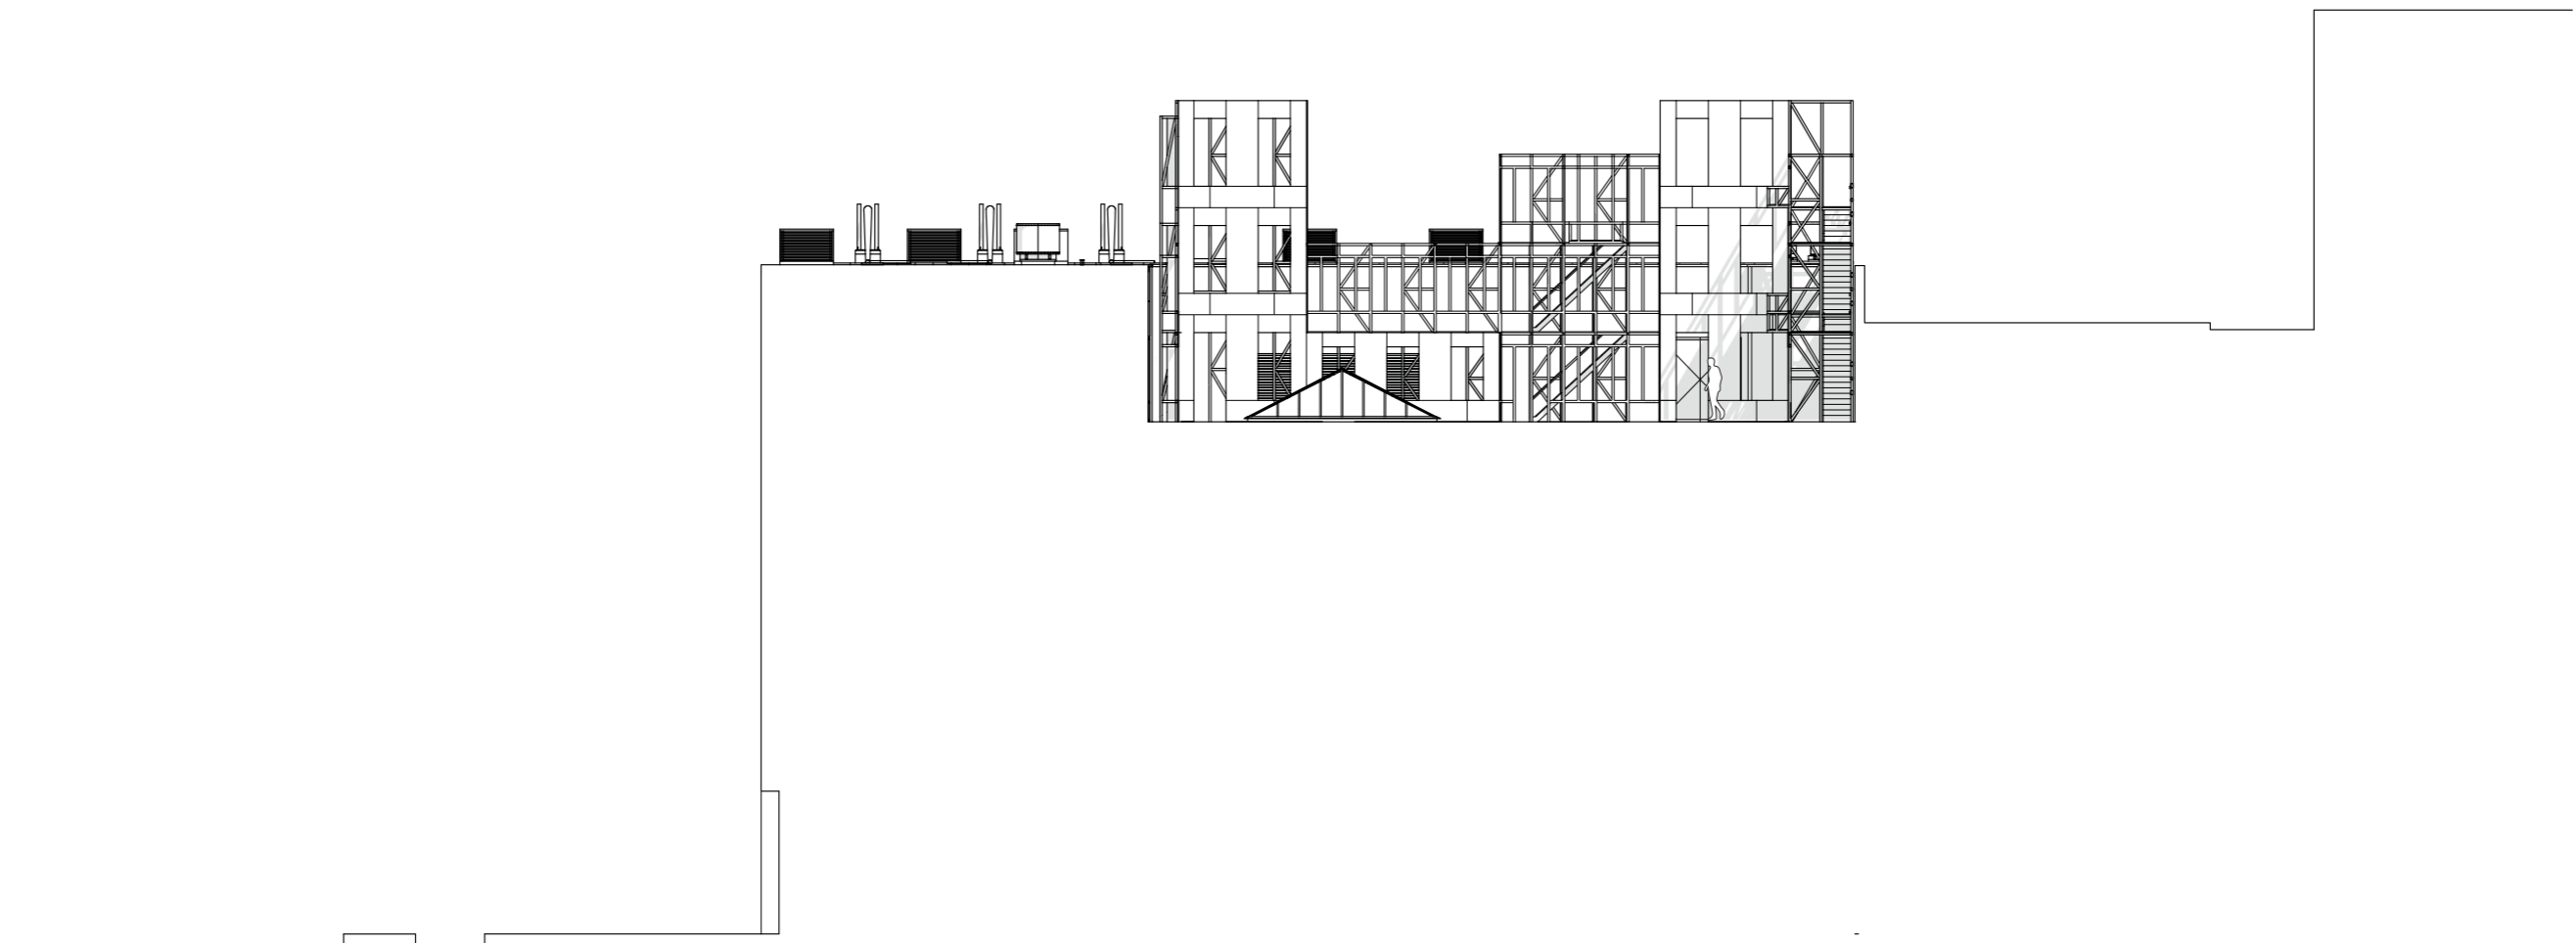

DAKPLEIN

RAVB - ROTTERDAMSE DAKEN WEER PUBLIEK MAKEN

WESSEL GEYSELS 15 12 2020

ISOMETRIE
Dakplein C&A Wessel Geysels
RAVB - Rotterdamse daken

Dakaanzicht

Dakplein C&A Wessel Geysels
RAVB - Rotterdamse daken

Langsdoorsnede
Dakplein C&A Wessel Geysels
RAVB - Rotterdamse daken

Dwarsdoorsnede
Dakplein C&A Wessel Geysels
RAVB - Rotterdamse daken

Aanzicht interventie
Dakplein C&A Wessel Geysels
RAVB - Rotterdamse daken

Dakaanzicht

Dakplein C&A Wessel Geysels
RAVB - Rotterdamse daken

PINK
FLOYD
THE
WALL

Doorsnede interventie
Dakplein C&A Wessel Geysels
RAVB - Rotterdamse daken

PINK
FLOYD
THE
WALL

turning the light into the lost histories of