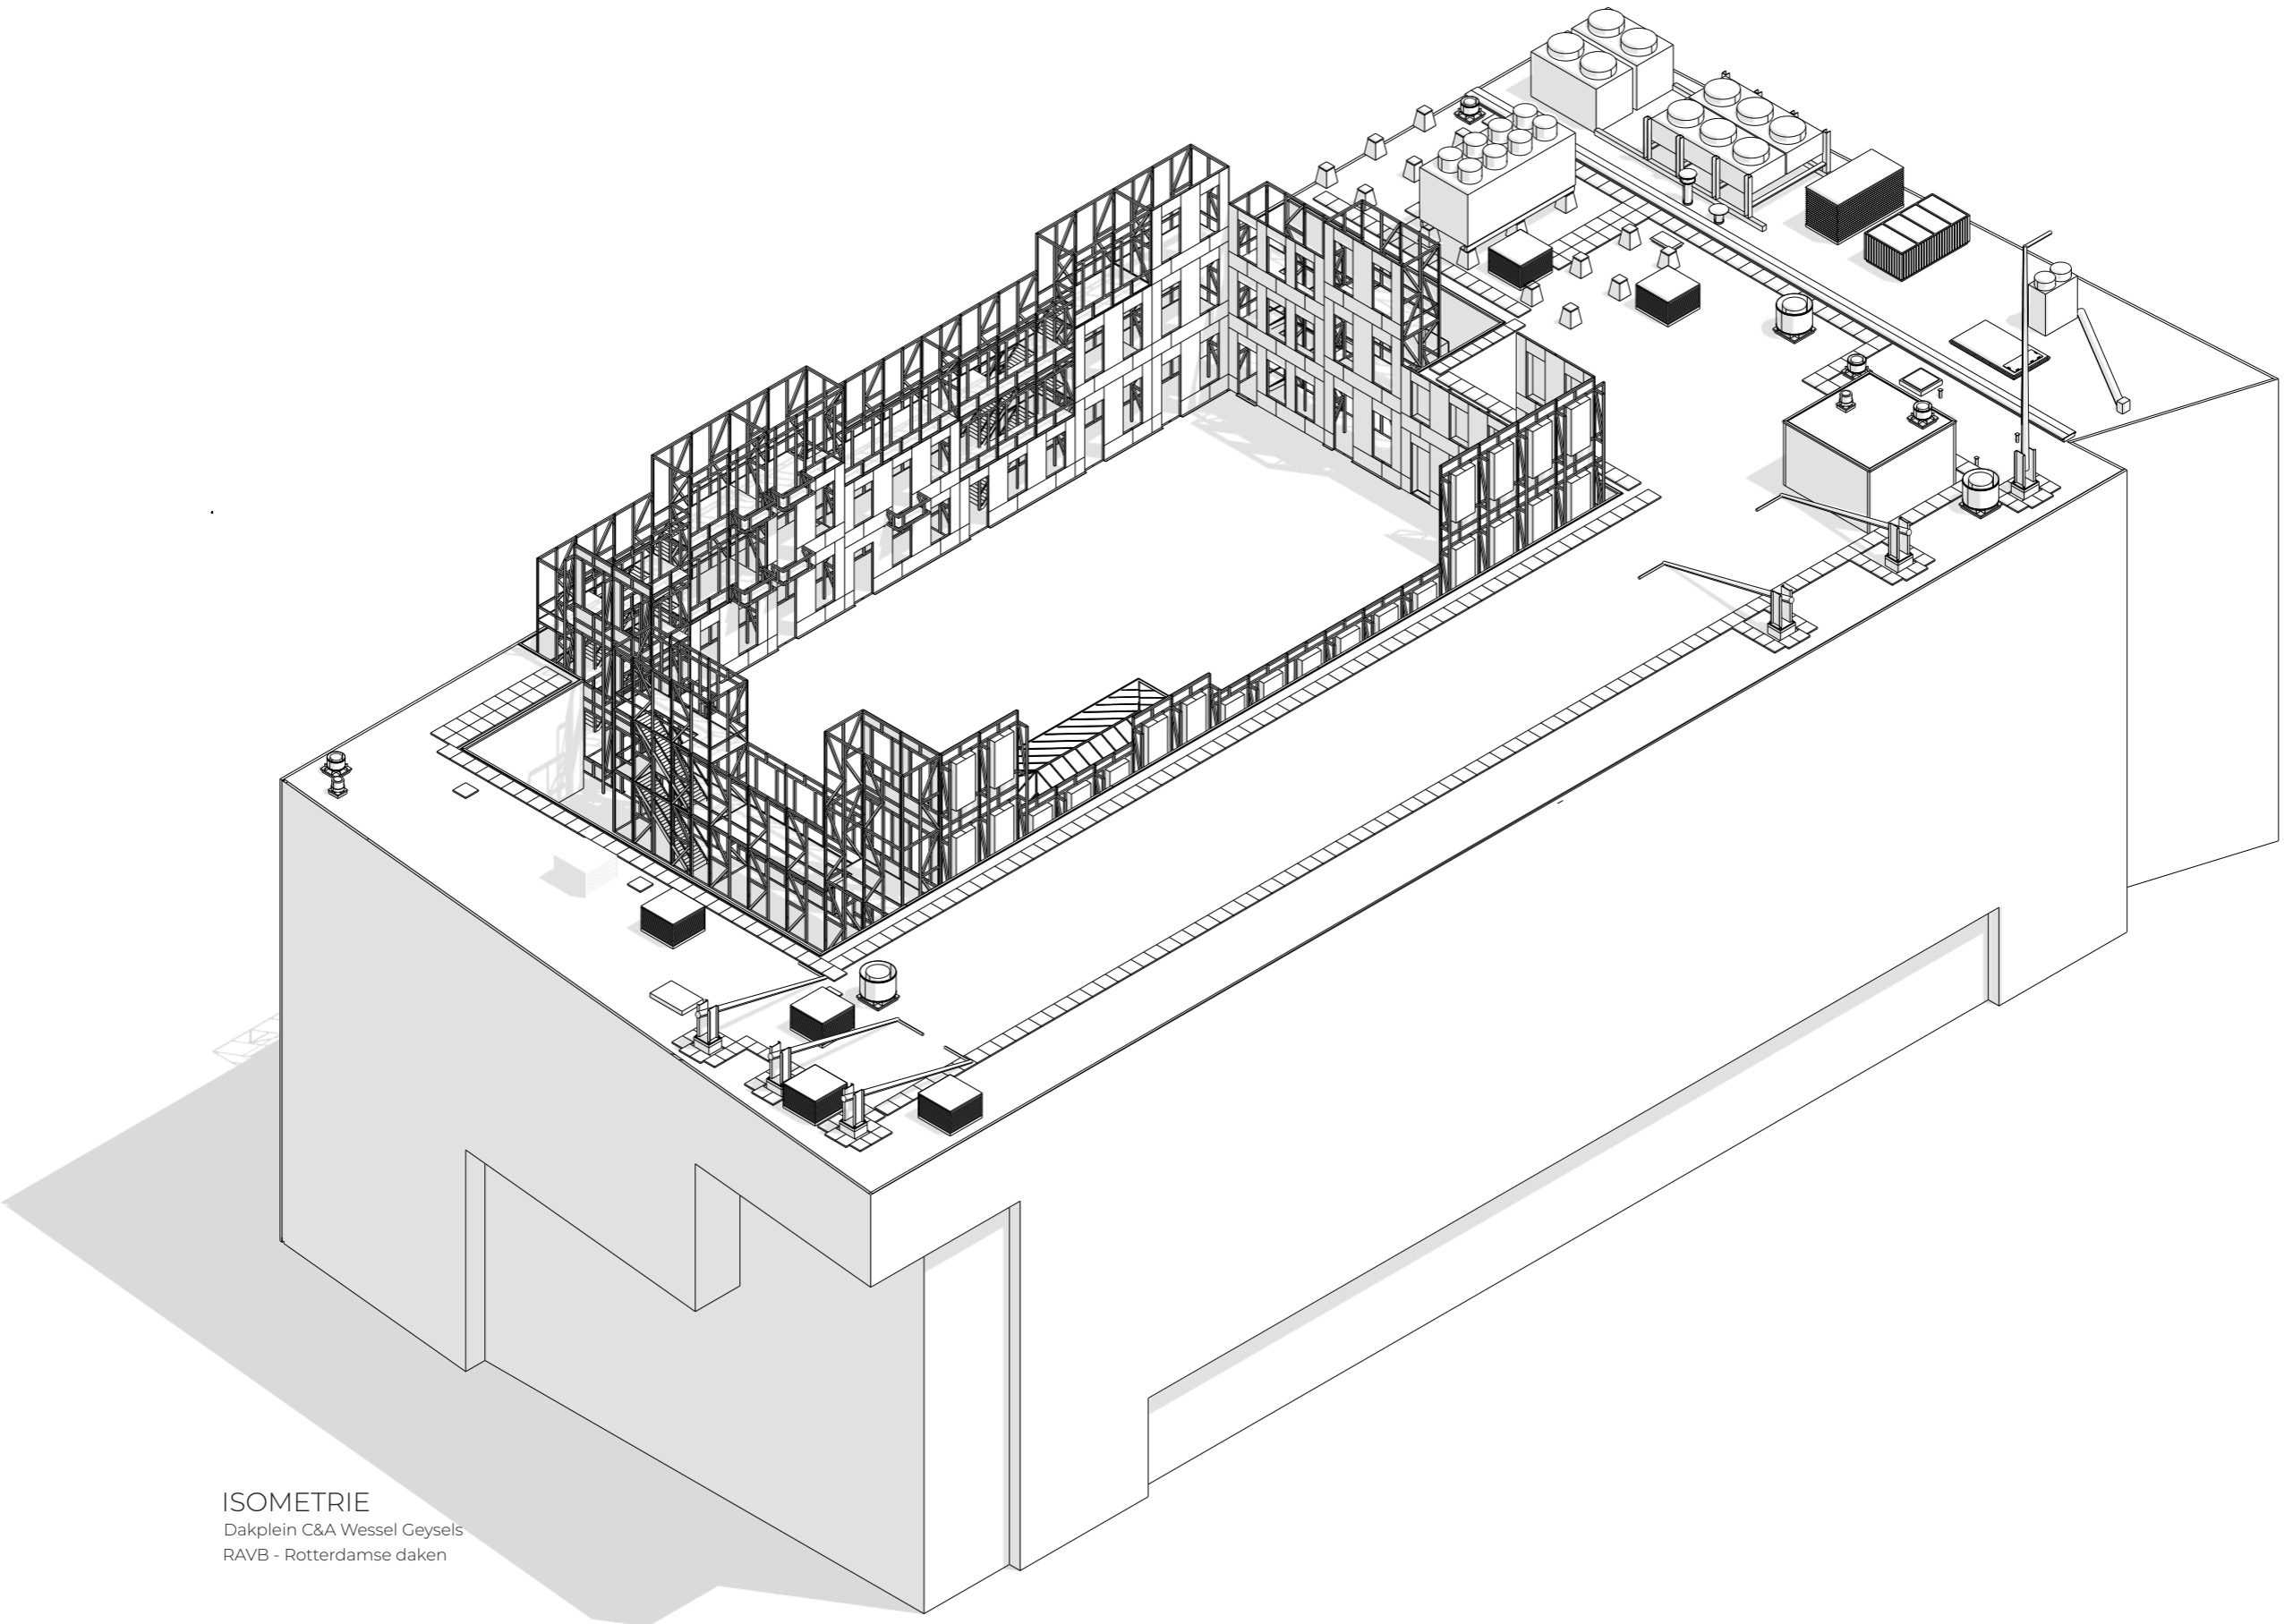

DAKPLEIN

RAVB - ROTTERDAMSE DAKEN WEER PUBLIEK MAKEN

WESSEL GEYSELS 15 12 2020

ISOMETRIE
Dakplein C&A Wessel Geysels
RAVB - Rotterdamse daken

Dakaanzicht

Dakplein C&A Wessel Geysels
RAVB - Rotterdamse daken

Langsdoorsnede
Dakplein C&A Wessel Geysels
RAVB - Rotterdamse daken

Dwarsdoorsnede
Dakplein C&A Wessel Geysels
RAVB - Rotterdamse daken

Aanzicht interventie
Dakplein C&A Wessel Geysels
RAVB - Rotterdamse daken

Dakaanzicht

Dakplein C&A Wessel Geysels
RAVB - Rotterdamse daken

PINK
FLOYD
THE
WALL

Doorsnede interventie
Dakplein C&A Wessel Geysels
RAVB - Rotterdamse daken

PINK
FLOYD
THE
WALL

turning the light into the lost histories of