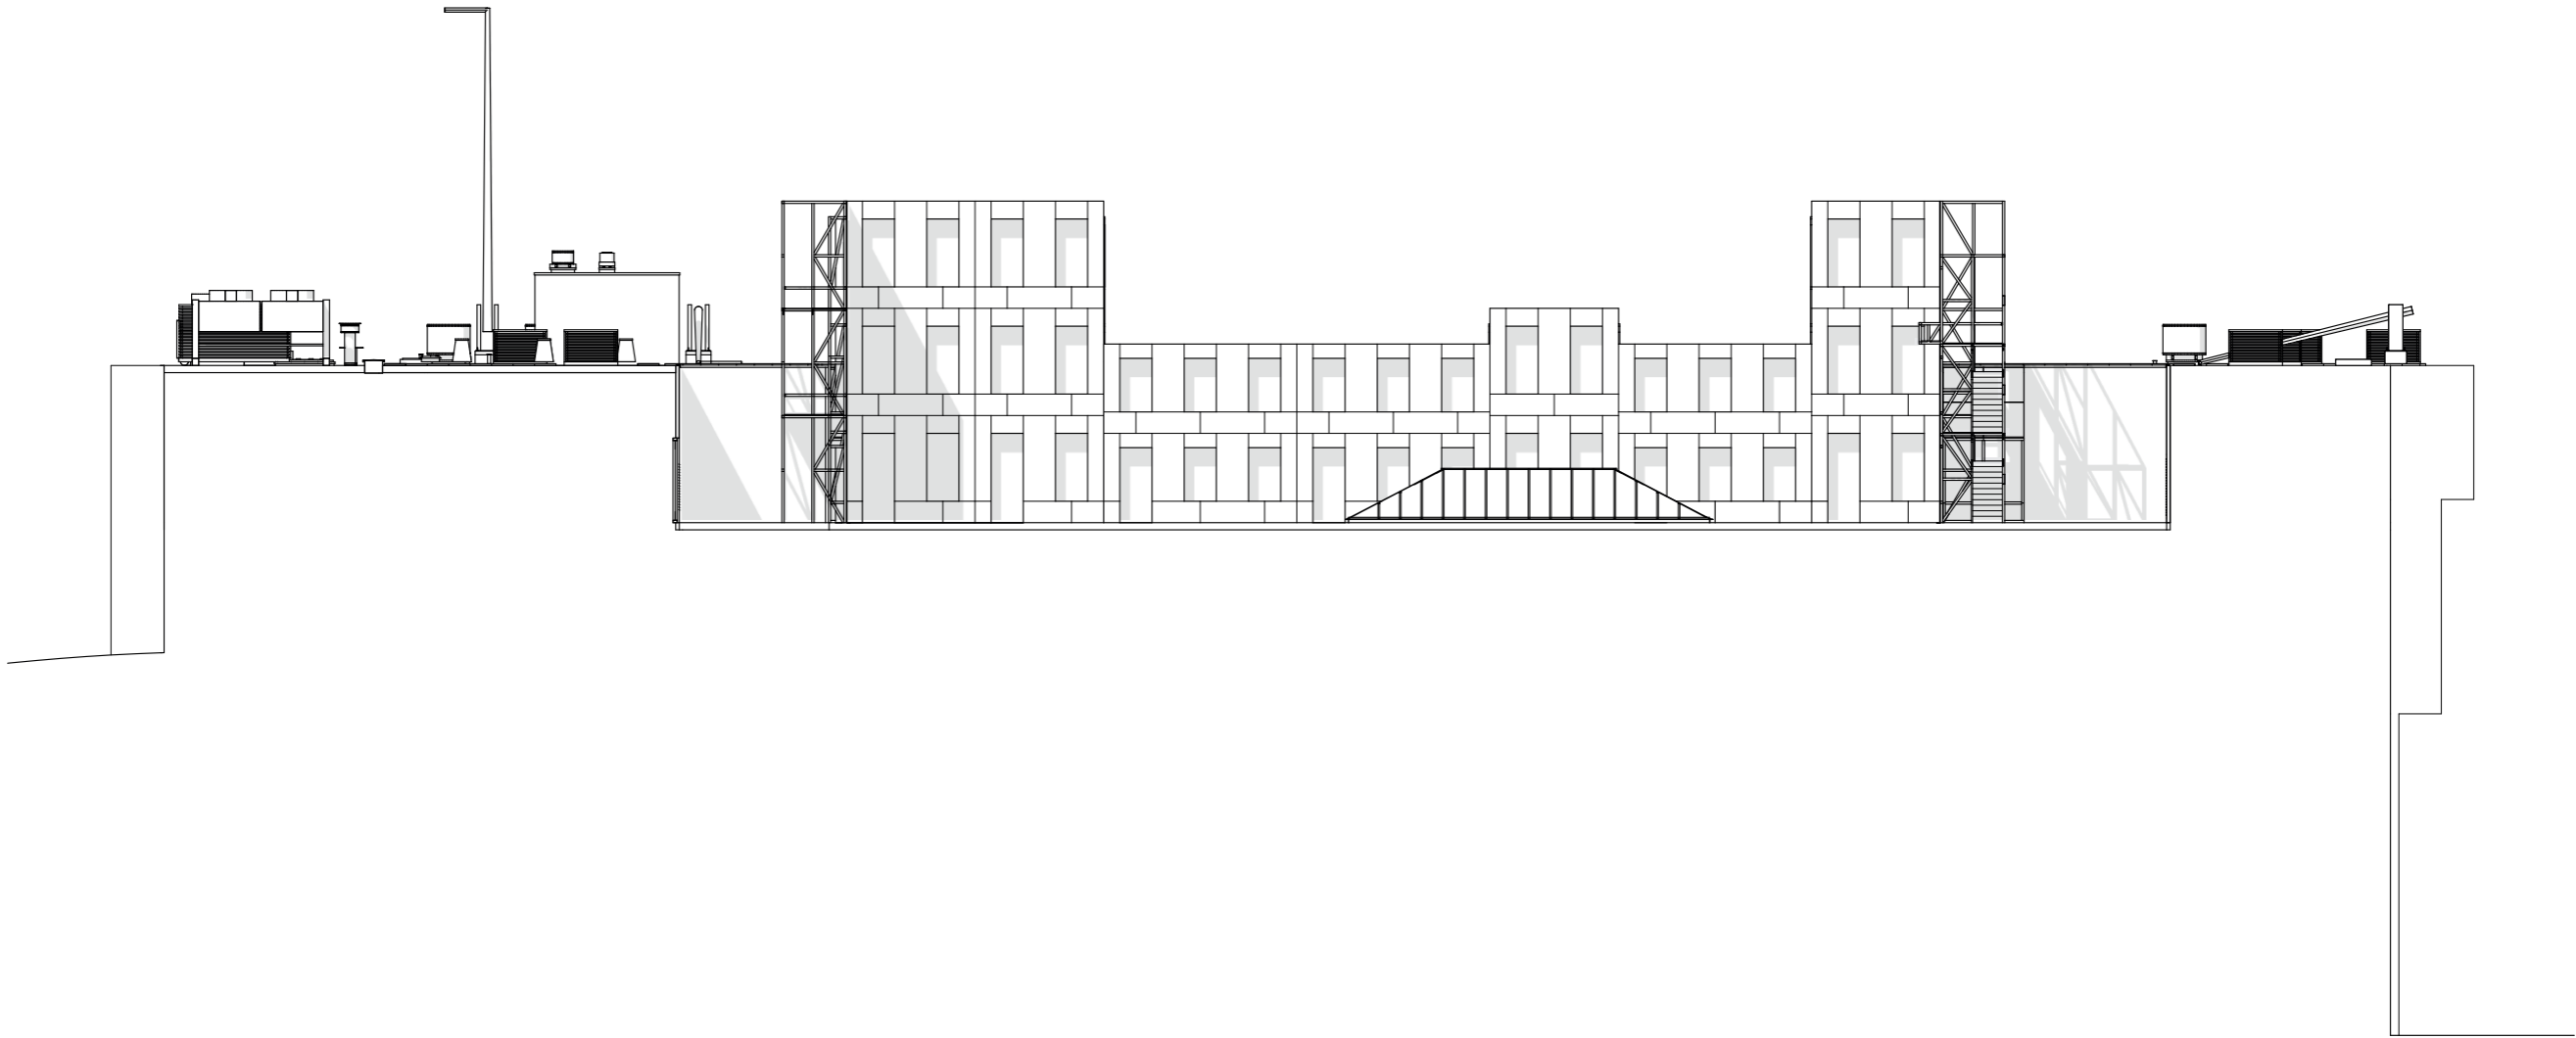

DAKPLEIN

RAVB - ROTTERDAMSE DAKEN WEER PUBLIEK MAKEN

WESSEL GEYSELS 15 12 2020

ISOMETRIE
Dakplein C&A Wessel Geysels
RAVB - Rotterdamse daken

Dakaanzicht

Dakplein C&A Wessel Geysels
RAVB - Rotterdamse daken

Langsdoorsnede
Dakplein C&A Wessel Geysels
RAVB - Rotterdamse daken

Dwarsdoorsnede
Dakplein C&A Wessel Geysels
RAVB - Rotterdamse daken

Aanzicht interventie
Dakplein C&A Wessel Geysels
RAVB - Rotterdamse daken

Dakaanzicht

Dakplein C&A Wessel Geysels
RAVB - Rotterdamse daken

PINK
FLOYD
THE
WALL

Doorsnede interventie
Dakplein C&A Wessel Geysels
RAVB - Rotterdamse daken

PINK
FLOYD
THE
WALL

turning the light into the lost histories of

elevation a home architect

AUX