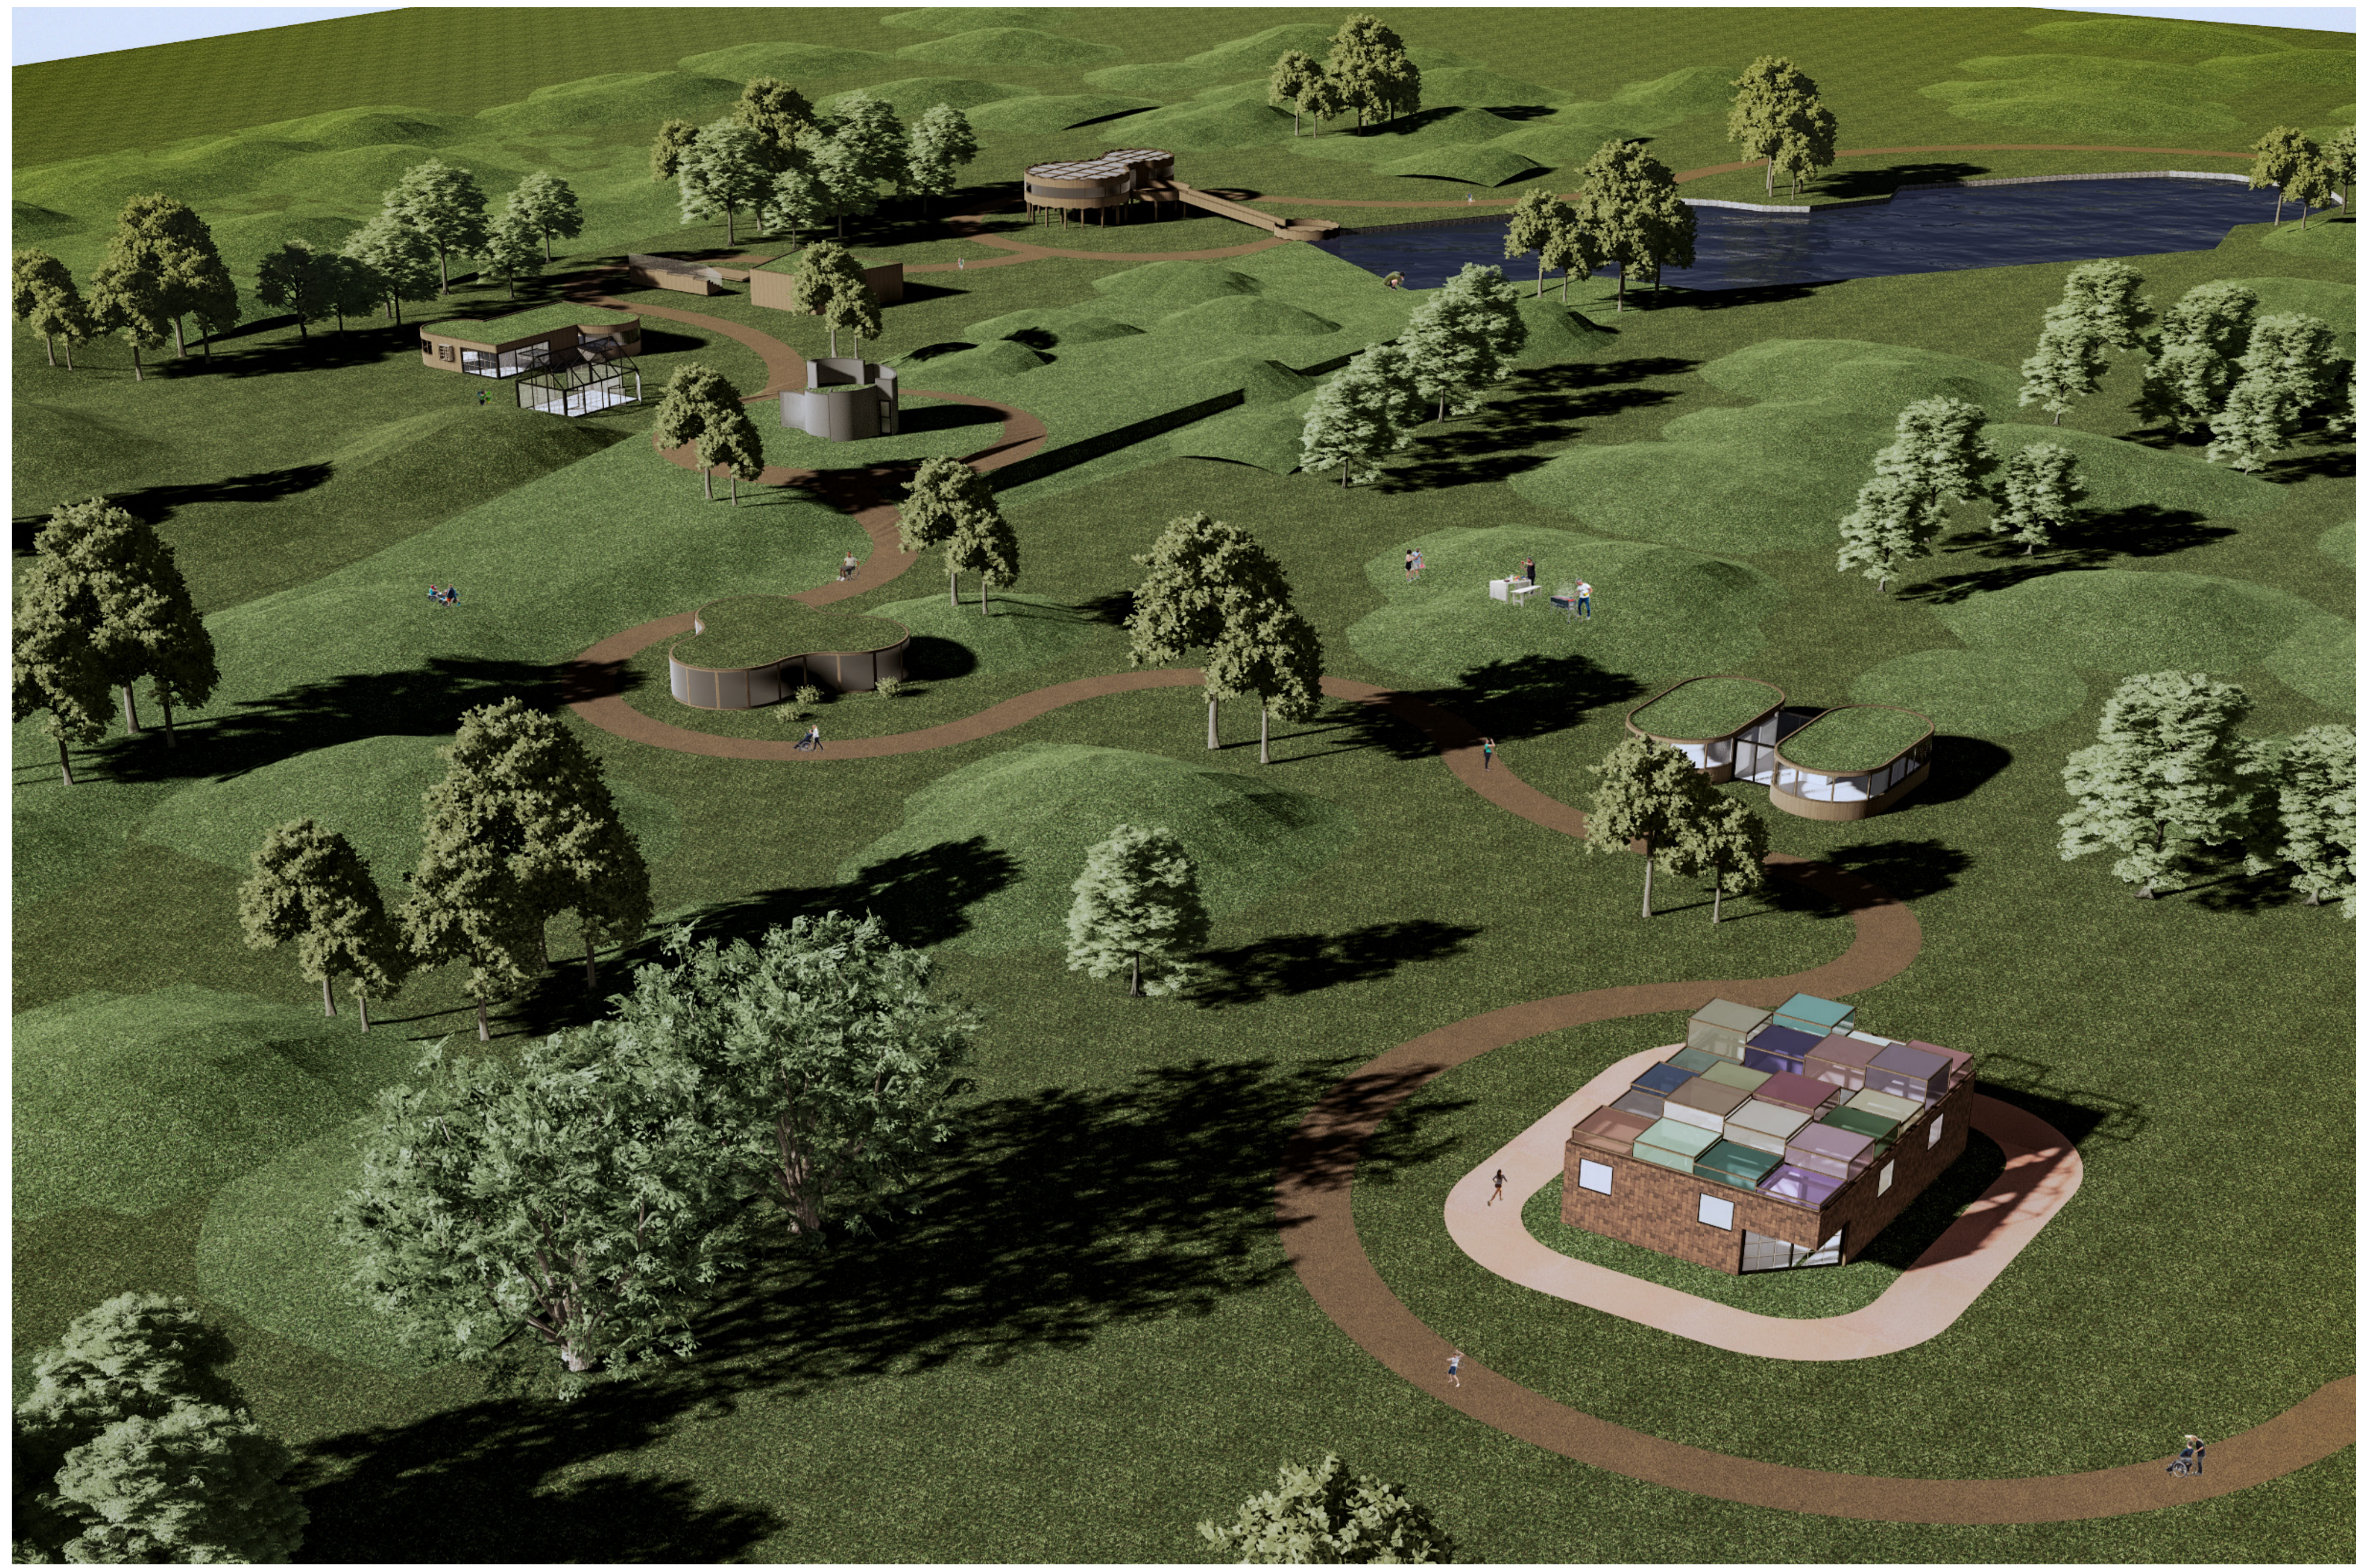

De Bruggen naar Ipseland

Nieuwe zorg voor de toekomst

CONCEPTBEELD

Een plek waar ontmoeten, gezelligheid en bewegen en samenkomen veilig kan in en buiten de tijden van de 1,5 meter maatregel. Verveling bestaat hier niet. Jong en oud beleven een middag vol plezier. De cliënten van Ipse de Bruggen hoeven geen eenzaamheid meer te voelen, want de Bruggen naar Ipseland zijn geopend!

MOVTIVATIE

SITUATIEKENING 1:1000

PRIKKELS

LOCATIE

DOELGROEP
De doelgroep waarvoor ik de ontmoetingsplekken zal ontwerpen zijn de cliënten met gedrag voorliggend aan eventuele lichte beperking binnen Ipse de Bruggen. In deze categorie vallen cliënten die een mentale leeftijd tussen de 2 tot 4 jaar hebben. Binnen deze groep zijn er twee gradaties: de cliënten met gedragsproblemen, maar wel alleen kunnen zijn en de cliënten met gedragsproblemen die 24/7 intensieve zorg nodig hebben. Dit is de groep die het meest last heeft van de COVID-19 maatregelen, omdat zij het heel lastig vinden om te begrijpen wat er nou exact aan de hand is. Waarom mogen zij ineens papa en mama niet meer zien?

LOCATIE
De Bruggen naar Ipseland vind plaats op de locatie van Ipse de Bruggen waar de meeste cliënten wonen die tot deze doelgroep horen. Deze locatie ligt in Zwammerdam en is het Landgoed Hooge Burch. Dit is een grote kavel met een park waar gewandeld kan worden en momenteel niet veel gebeurt.

PROGRAMMA VAN EISEN

DOORSNEDE

PLATTEGROND SPORT HUB 1:100

PLATTEGROND SNOEZEL HUB 1:100

PLATTEGROND BEAUTY HUB 1:100

PLATTEGROND DANS HUB 1:100

PLATTEGROND FILM HUB 1:100

PLATTEGROND CREA HUB 1:100