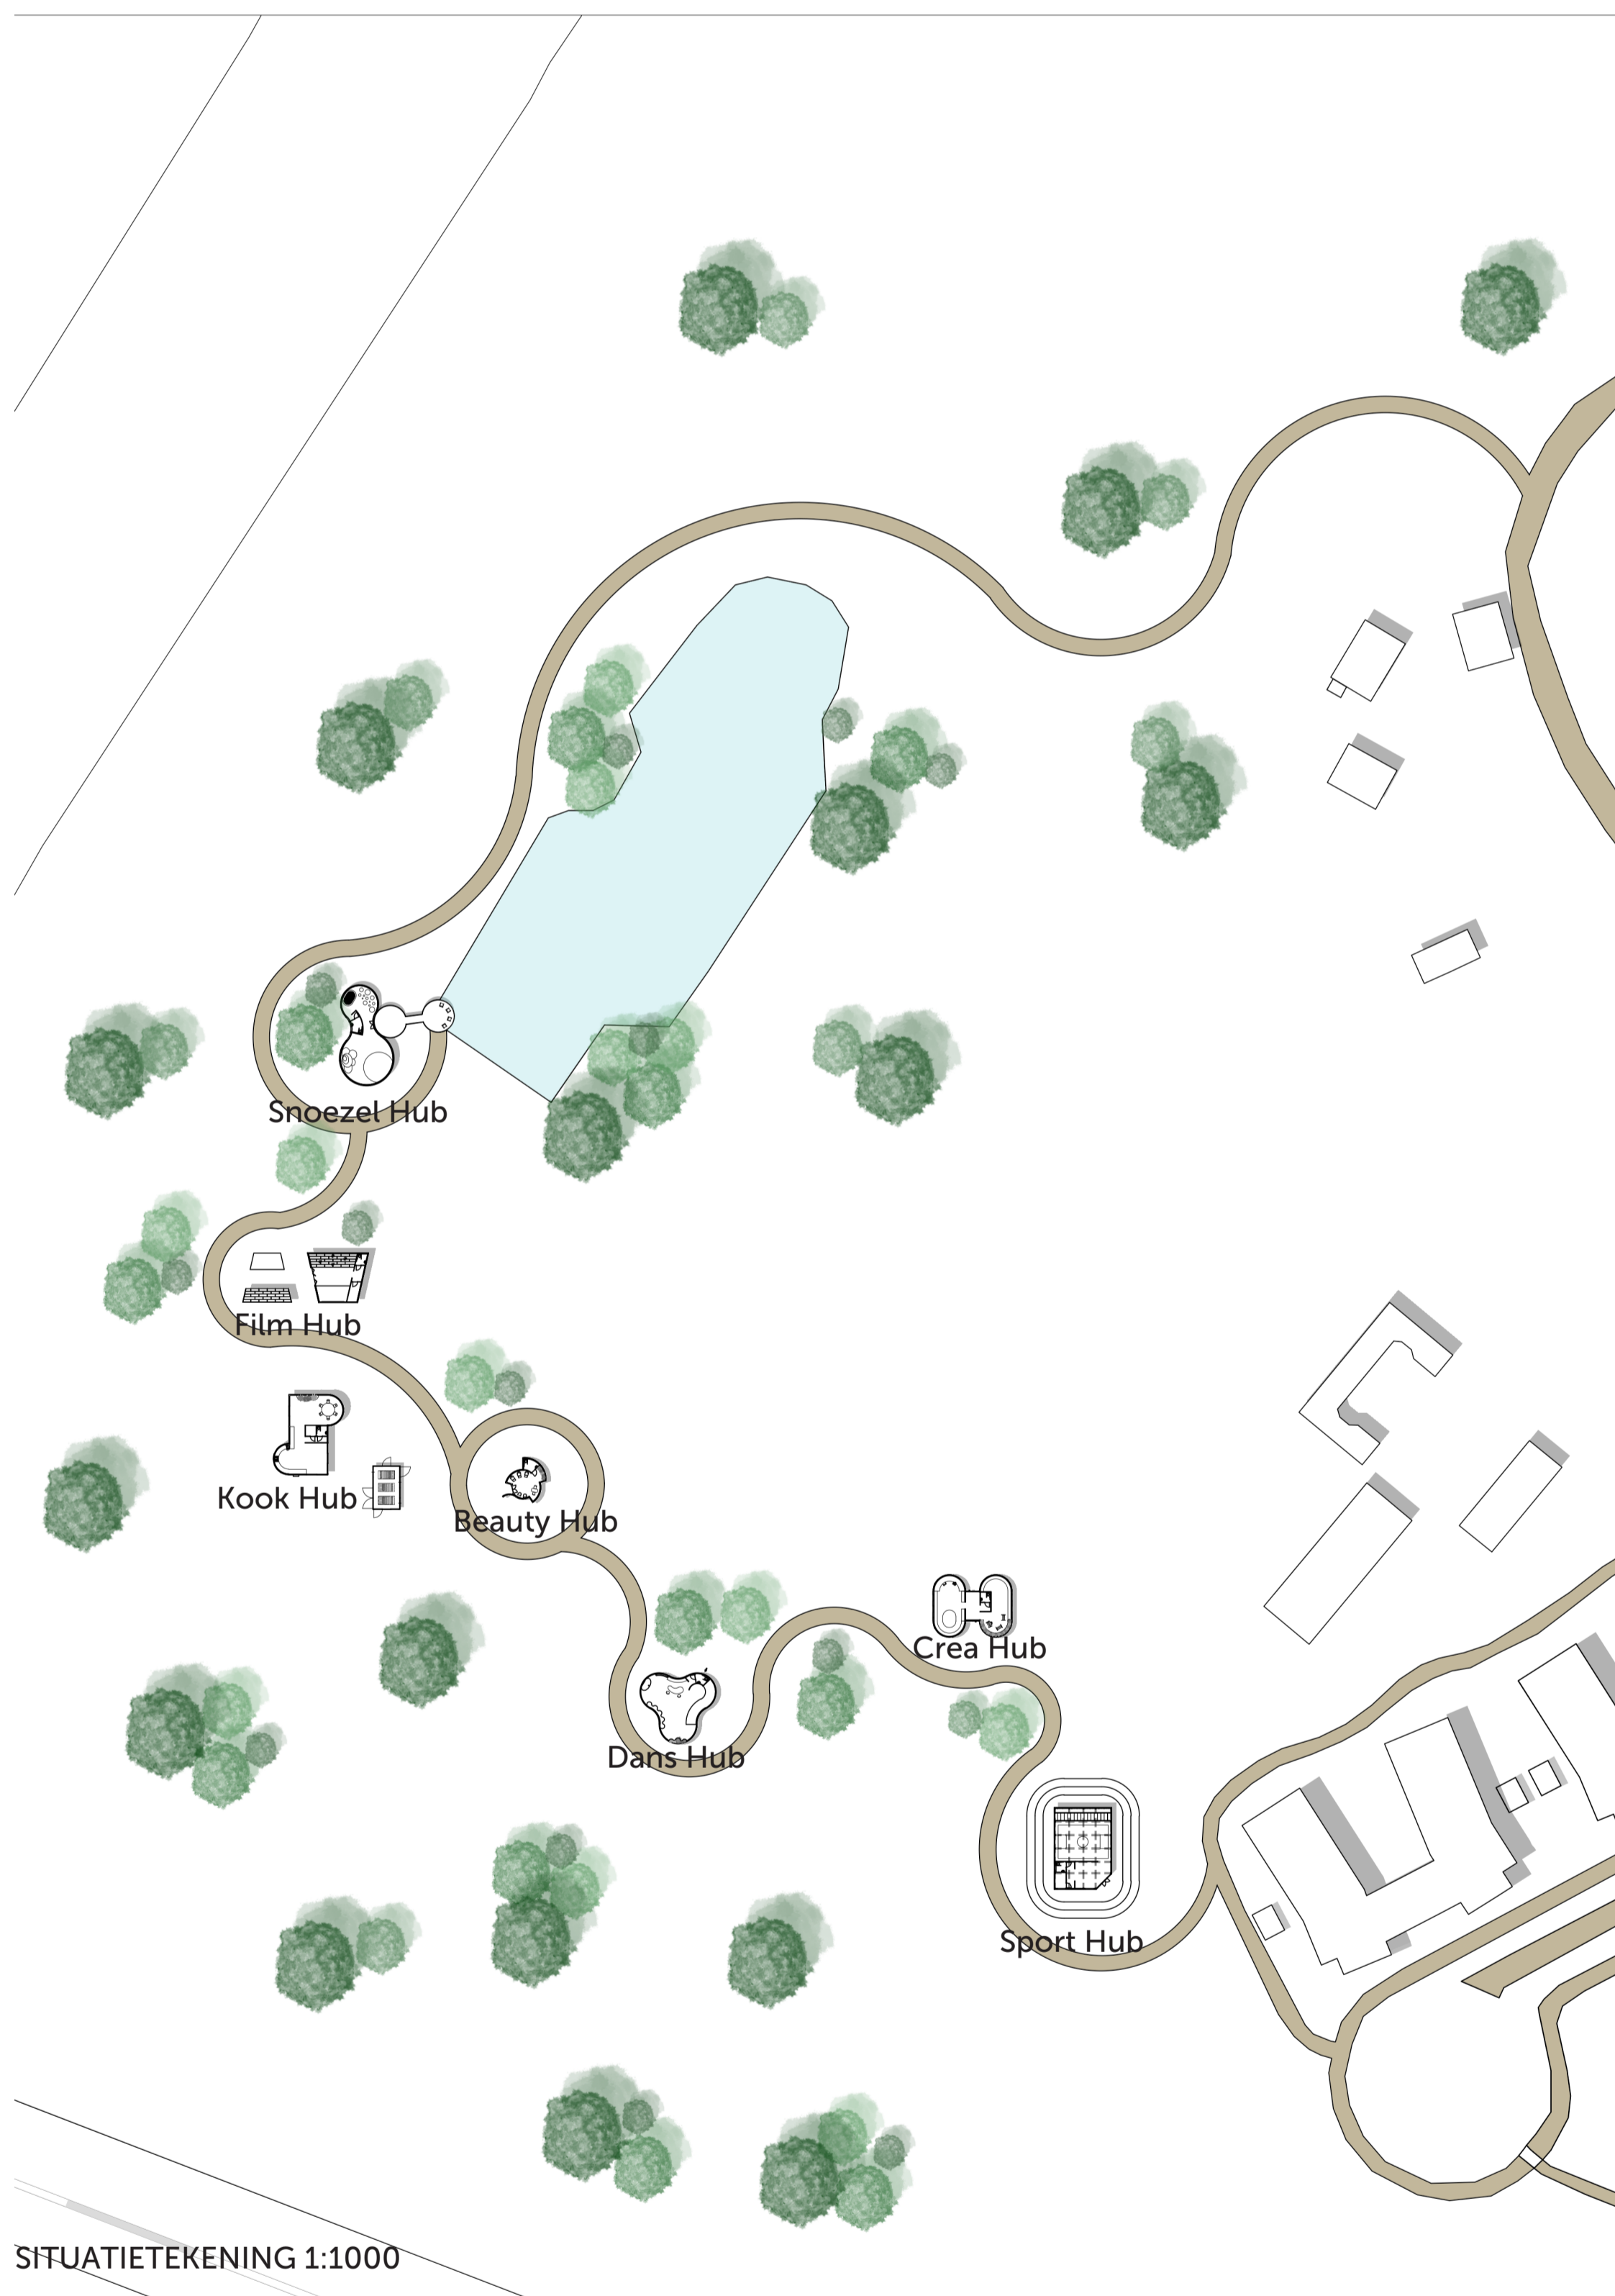

De Bruggen naar Ipseland

Nieuwe zorg voor de toekomst

CONCEPTBEELD

Een plek waar ontmoeten, gezelligheid en bewegen en samenkomen veilig kan in en buiten de tijden van de 1,5 meter maatregel. Verveling bestaat hier niet. Jong en oud beleven een middag vol plezier. De cliënten van Ipse de Bruggen hoeven geen eenzaamheid meer te voelen, want de Bruggen naar Ipseland zijn geopend!

MOVTIVATIE

SITUATIEKENING 1:1000

PRIKKELS

LOCATIE

DOELGROEP
De doelgroep waarvoor ik de ontmoetingsplekken zal ontwerpen zijn de cliënten met gedrag voorliggend aan eventuele lichte beperking binnen Ipse de Bruggen. In deze categorie vallen cliënten die een mentale leeftijd tussen de 2 tot 4 jaar hebben. Binnen deze groep zijn er twee gradaties: de cliënten met gedragsproblemen, maar wel alleen kunnen zijn en de cliënten met gedragsproblemen die 24/7 intensieve zorg nodig hebben. Dit is de groep die het meest last heeft van de COVID-19 maatregelen, omdat zij het heel lastig vinden om te begrijpen wat er nou exact aan de hand is. Waarom mogen zij ineens papa en mama niet meer zien?

LOCATIE
De Bruggen naar Ipseland vind plaats op de locatie van Ipse de Bruggen waar de meeste cliënten wonen die tot deze doelgroep horen. Deze locatie ligt in Zwammerdam en is het Landgoed Hooge Burch. Dit is een grote kavel met een park waar gewandeld kan worden en momenteel niet veel gebeurt.