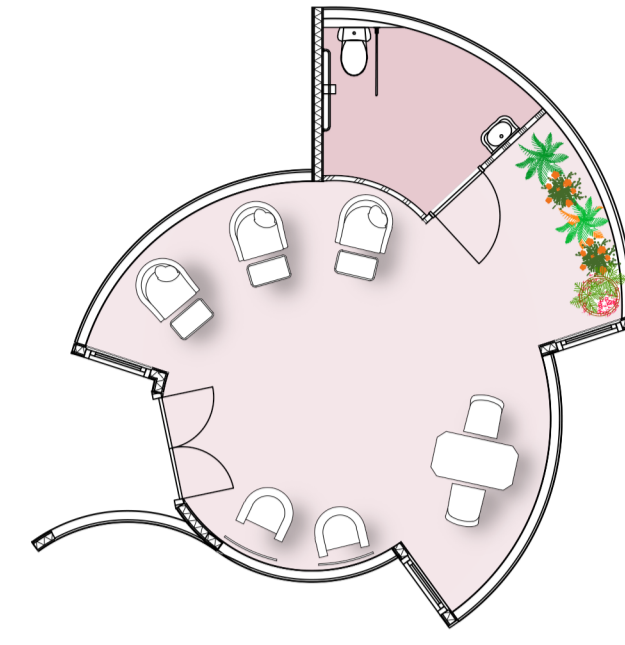

PROGRAMMA VAN EISEN

DOORSNEDE

PLATTEGROND SPORT HUB 1:100

PLATTEGROND SNOEZEL HUB 1:100

PLATTEGROND BEAUTY HUB 1:100

PLATTEGROND DANS HUB 1:100

PLATTEGROND FILM HUB 1:100

PLATTEGROND CREA HUB 1:100

PLATTEGROND KOOK HUB 1:100

PLATTEGROND TUINIER HUB 1:100