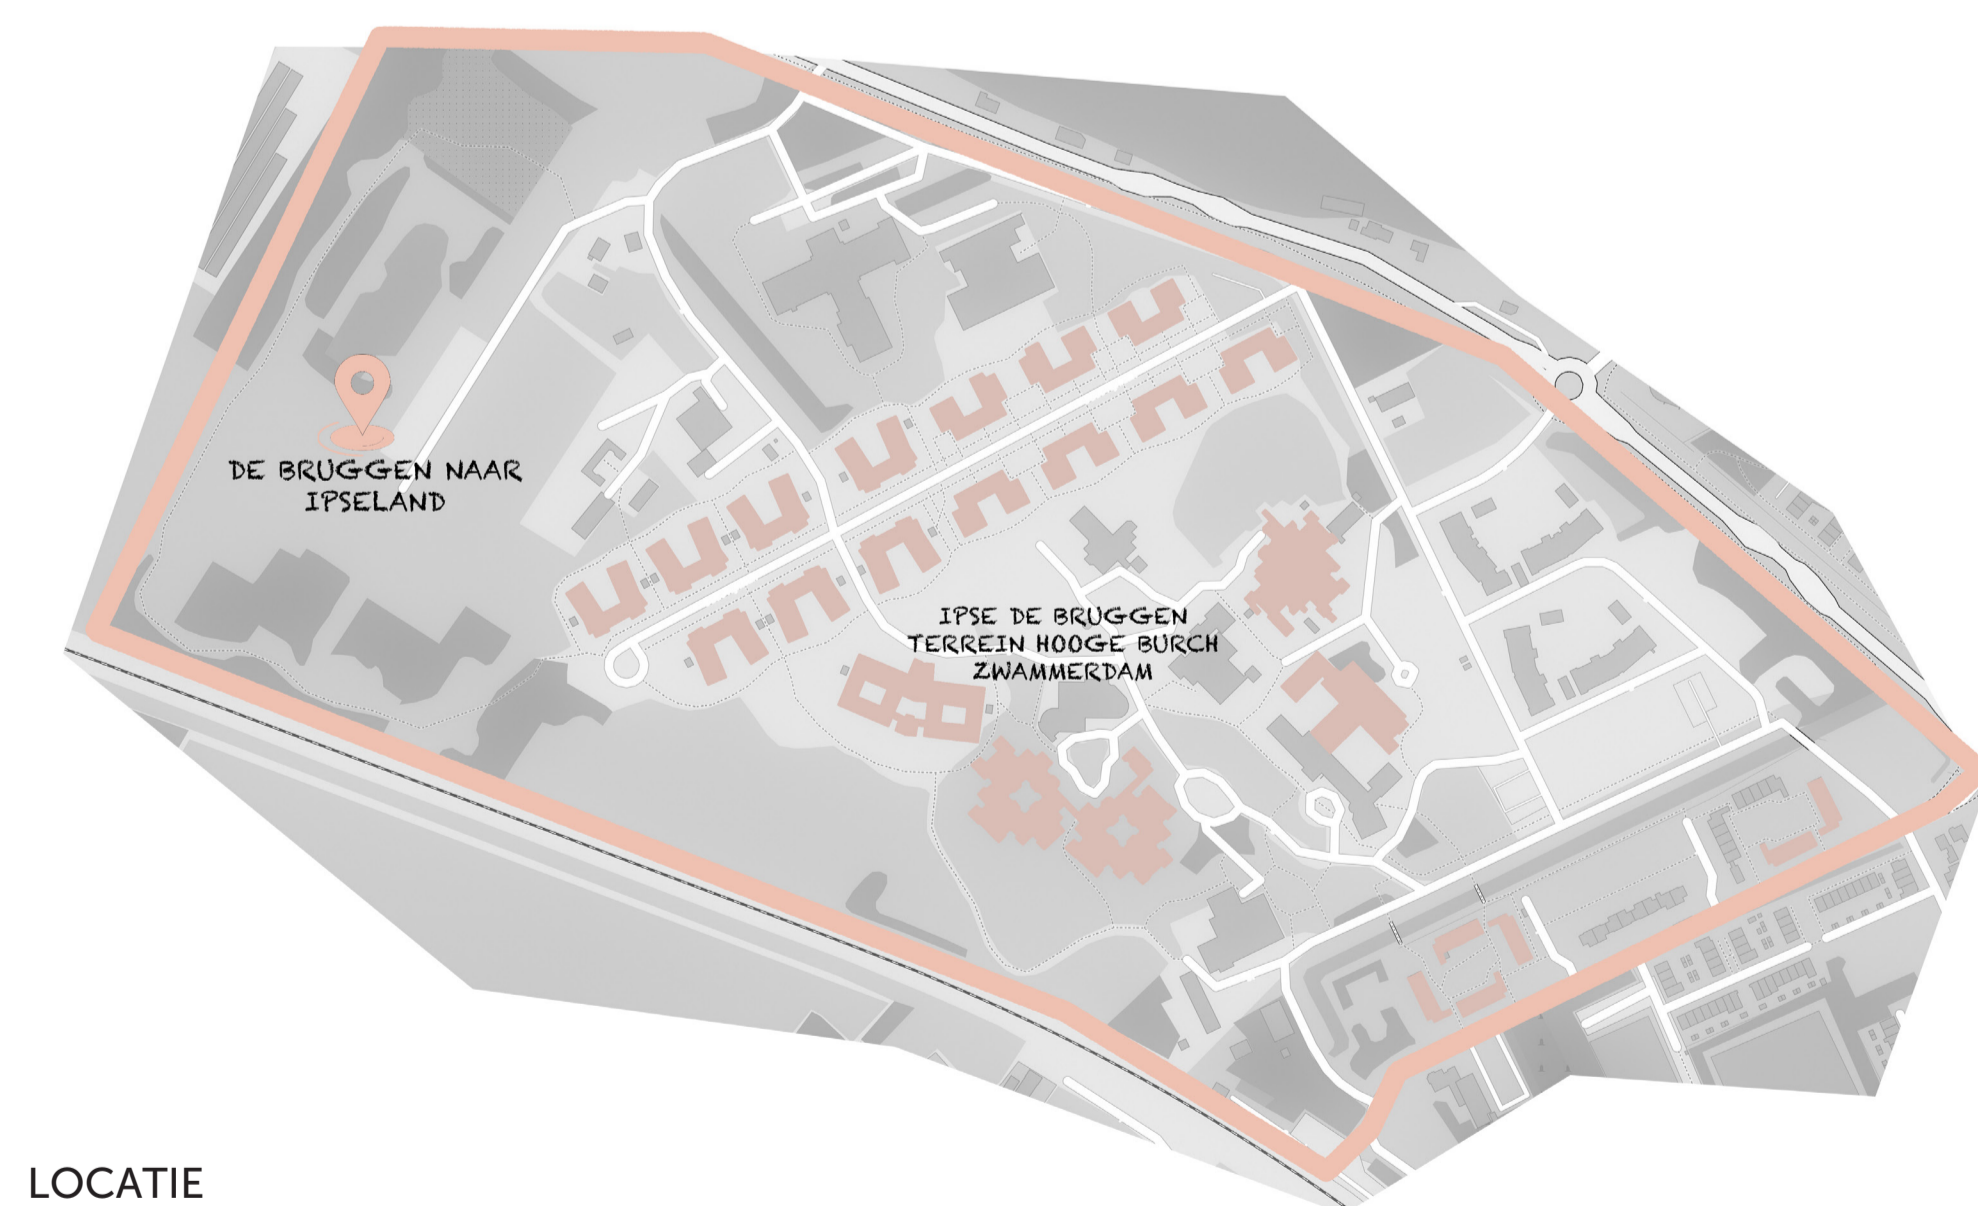

De Bruggen naar Ipseland

Nieuwe zorg voor de toekomst

CONCEPTBEELD

Een plek waar ontmoeten, gezelligheid en bewegen en samenkomen veilig kan in en buiten de tijden van de 1,5 meter maatregel. Verveling bestaat hier niet. Jong en oud beleven een middag vol plezier. De cliënten van Ipse de Bruggen hoeven geen eenzaamheid meer te voelen, want de Bruggen naar Ipseland zijn geopend!

MOVTIVATIE

SITUATIEKENING 1:1000

PRIKKELS

LOCATIE

DOELGROEP
De doelgroep waarvoor ik de ontmoetingsplekken zal ontwerpen zijn de cliënten met gedrag voorliggend aan eventuele lichte beperking binnen Ipse de Bruggen. In deze categorie vallen cliënten die een mentale leeftijd tussen de 2 tot 4 jaar hebben. Binnen deze groep zijn er twee gradaties: de cliënten met gedragsproblemen, maar wel alleen kunnen zijn en de cliënten met gedragsproblemen die 24/7 intensieve zorg nodig hebben. Dit is de groep die het meest last heeft van de COVID-19 maatregelen, omdat zij het heel lastig vinden om te begrijpen wat er nou exact aan de hand is. Waarom mogen zij ineens papa en mama niet meer zien?

LOCATIE
De Bruggen naar Ipseland vind plaats op de locatie van Ipse de Bruggen waar de meeste cliënten wonen die tot deze doelgroep horen. Deze locatie ligt in Zwammerdam en is het Landgoed Hooge Burch. Dit is een grote kavel met een park waar gewandeld kan worden en momenteel niet veel gebeurt.