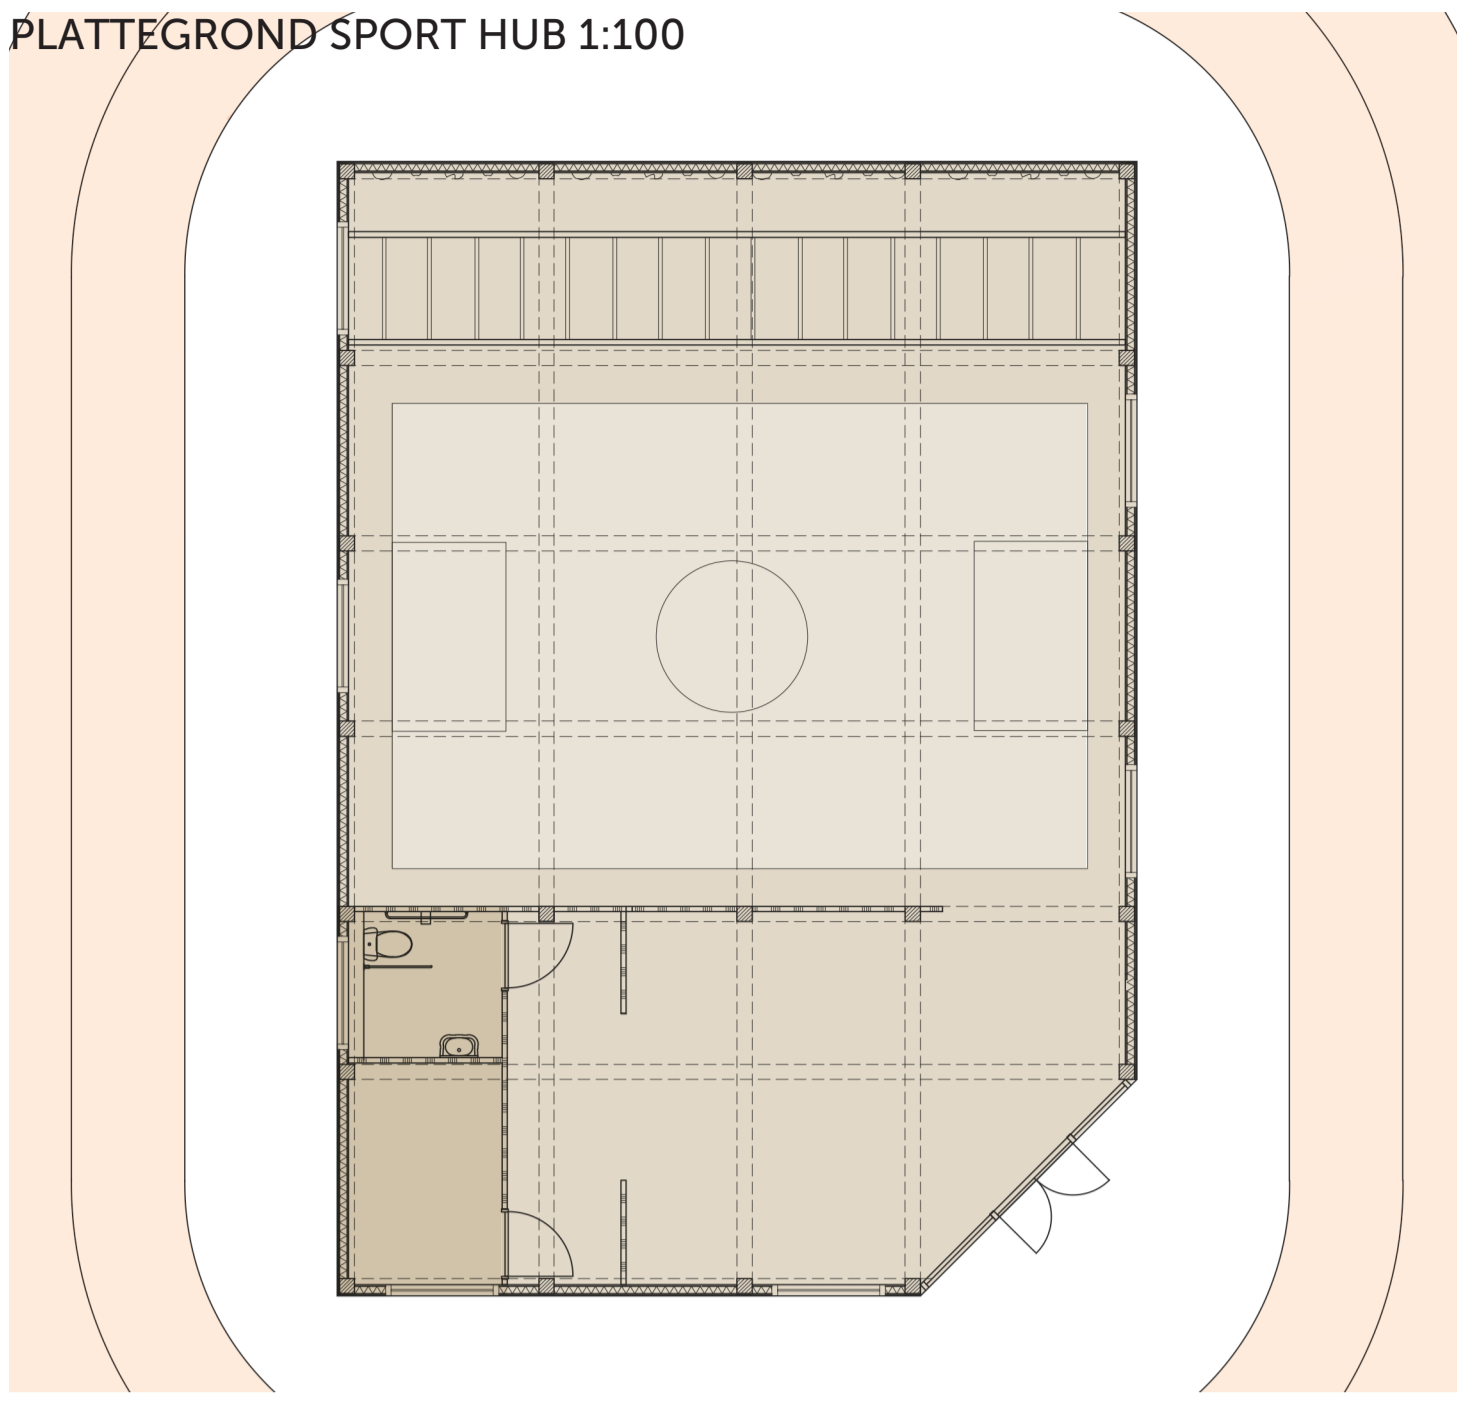

PROGRAMMA VAN EISEN

DOORSNEDE

PLATTEGROND SPORT HUB 1:100

PLATTEGROND SNOEZEL HUB 1:100

PLATTEGROND BEAUTY HUB 1:100

PLATTEGROND DANS HUB 1:100

PLATTEGROND FILM HUB 1:100

PLATTEGROND CREA HUB 1:100