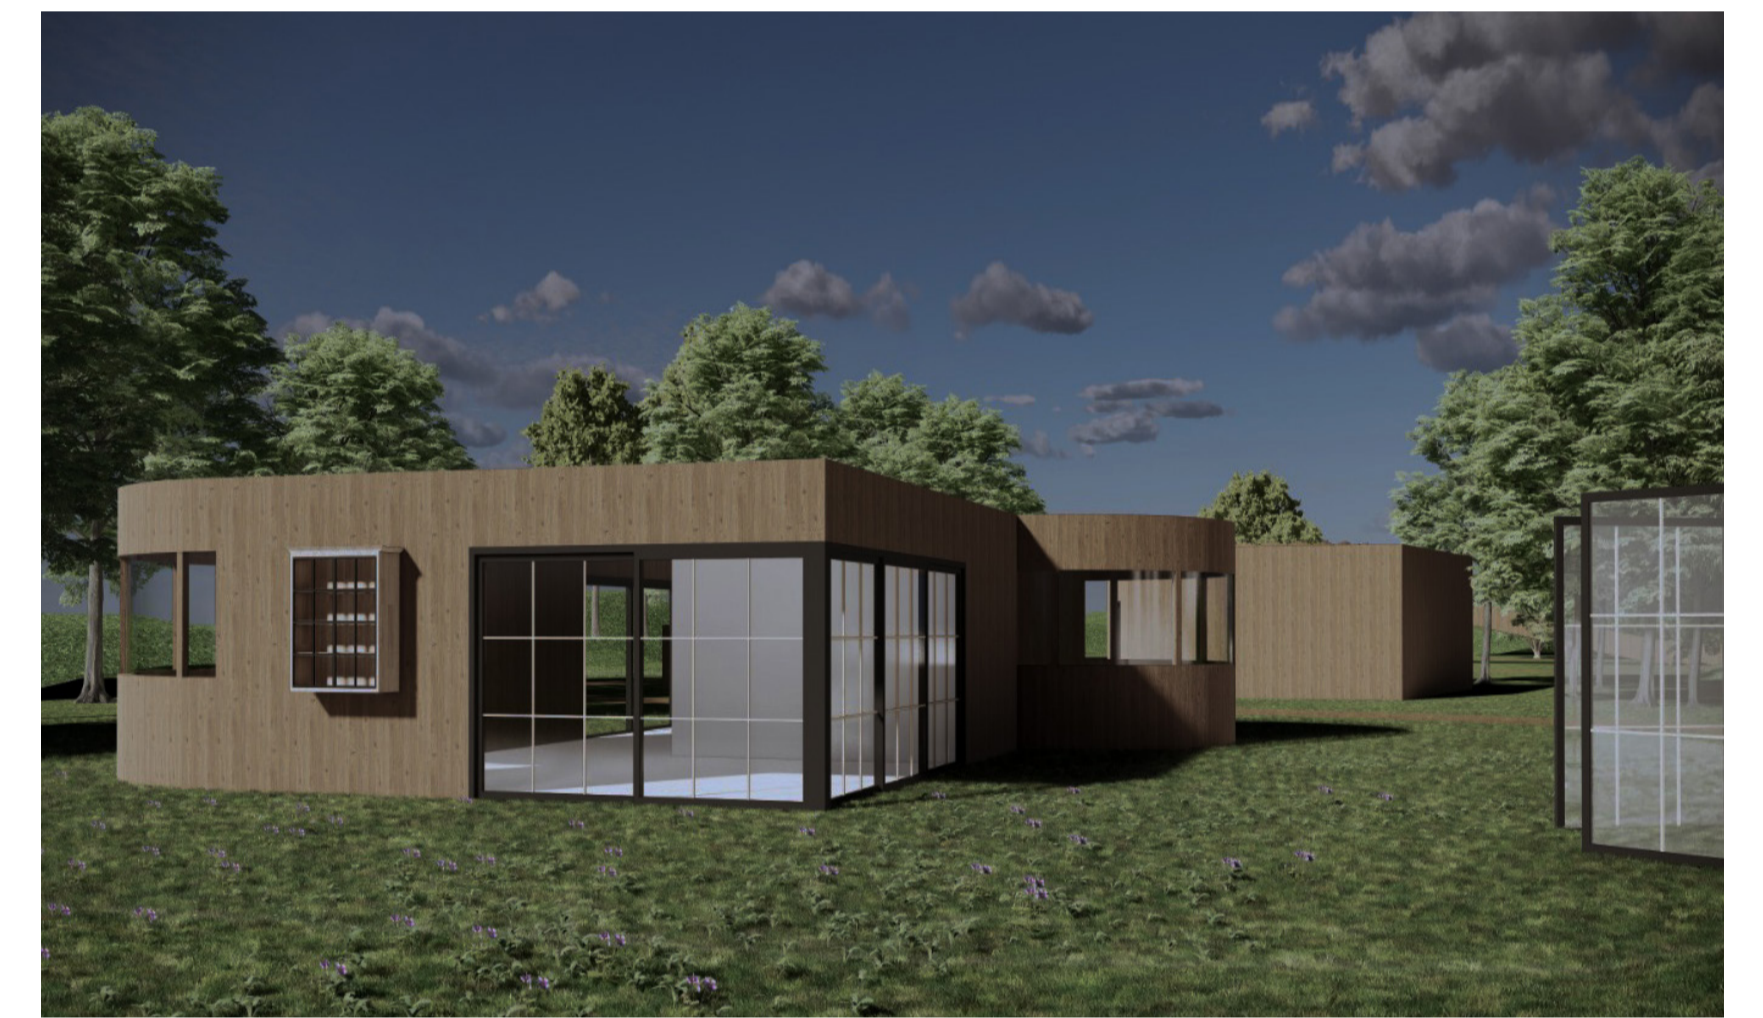

De Bruggen naar Ipseland

Nieuwe zorg voor de toekomst

CONCEPTBEELD

Een plek waar ontmoeten, gezelligheid en bewegen en samenkomen veilig kan in en buiten de tijden van de 1,5 meter maatregel. Verveling bestaat hier niet. Jong en oud beleven een middag vol plezier. De cliënten van Ipse de Bruggen hoeven geen eenzaamheid meer te voelen, want de Bruggen naar Ipseland zijn geopend!

MOVTIVATIE

SITUATIEKENING 1:1000

PRIKKELS

LOCATIE

DOELGROEP
De doelgroep waarvoor ik de ontmoetingsplekken zal ontwerpen zijn de cliënten met gedrag voorliggend aan eventuele lichte beperking binnen Ipse de Bruggen. In deze categorie vallen cliënten die een mentale leeftijd tussen de 2 tot 4 jaar hebben. Binnen deze groep zijn er twee gradaties: de cliënten met gedragsproblemen, maar wel alleen kunnen zijn en de cliënten met gedragsproblemen die 24/7 intensieve zorg nodig hebben. Dit is de groep die het meest last heeft van de COVID-19 maatregelen, omdat zij het heel lastig vinden om te begrijpen wat er nou exact aan de hand is. Waarom mogen zij ineens papa en mama niet meer zien?

LOCATIE
De Bruggen naar Ipseland vind plaats op de locatie van Ipse de Bruggen waar de meeste cliënten wonen die tot deze doelgroep horen. Deze locatie ligt in Zwammerdam en is het Landgoed Hooge Burch. Dit is een grote kavel met een park waar gewandeld kan worden en momenteel niet veel gebeurt.