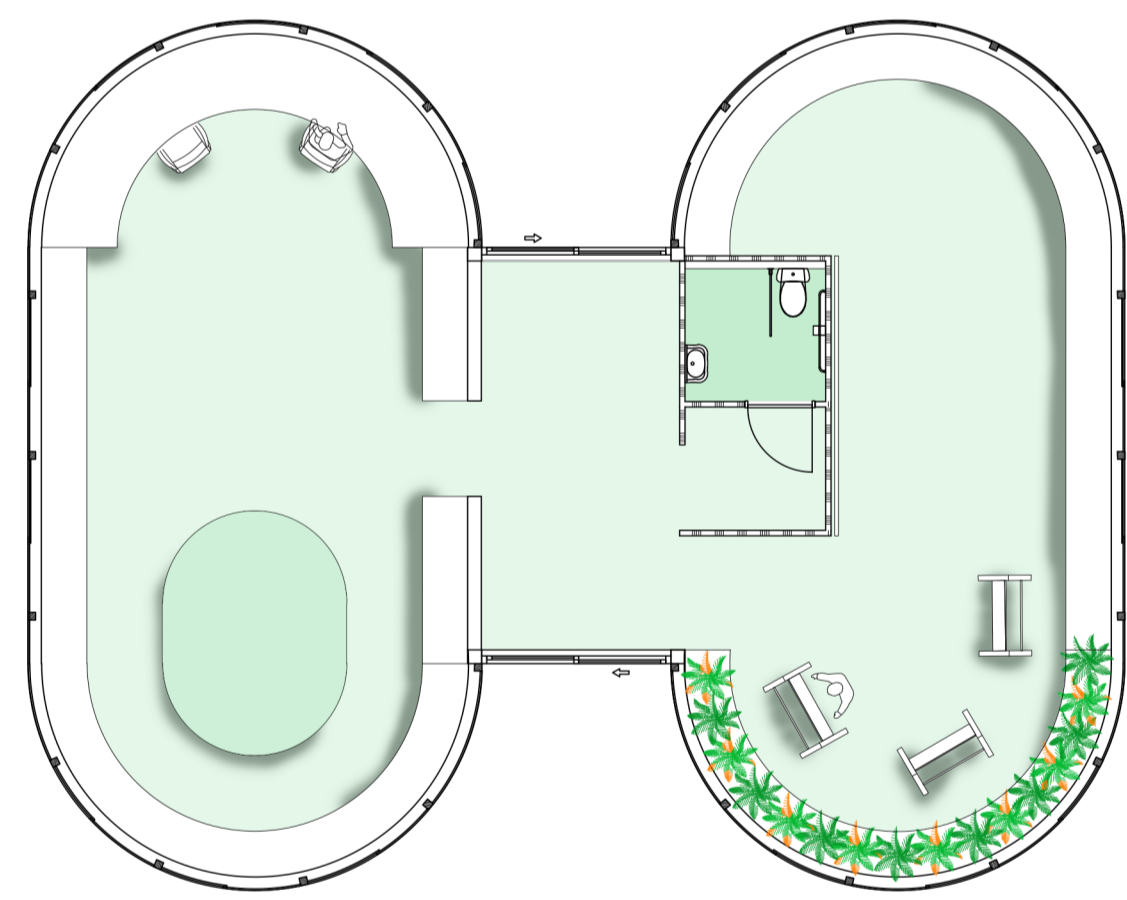

PROGRAMMA VAN EISEN

DOORSNEDE

PLATTEGROND SPORT HUB 1:100

PLATTEGROND SNOEZEL HUB 1:100

PLATTEGROND BEAUTY HUB 1:100

PLATTEGROND DANS HUB 1:100

PLATTEGROND FILM HUB 1:100

PLATTEGROND CREA HUB 1:100

PLATTEGROND KOOK HUB 1:100

PLATTEGROND TUINIER HUB 1:100