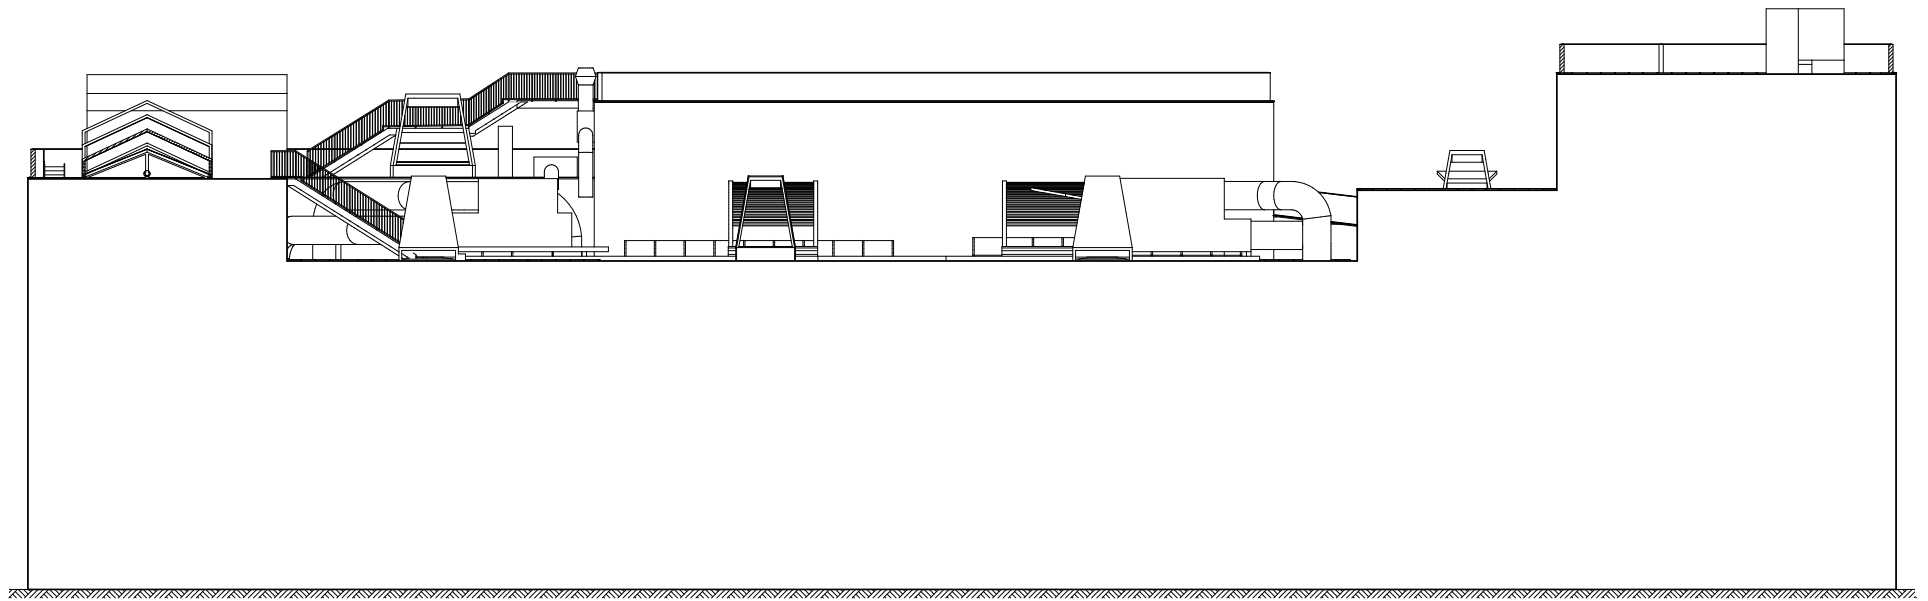

CBK Daklichten landschap

SCHAALBAIK
0 1 2 3 4 5m

Doorsnede 2 schaal 1:33

CBK

Daklicht element 2
CBK

Daklicht element 3
CBK

Dakrand balustrade
CBK

Verbinding tussen daken
CBK

Daklicht element 1
CBK

Aanzicht 1:1 element
CBK

Doorsnede 1:1 element
CBK

0 1m

Schaalbalk

Plattegrond & Isometrie 1:1 element

CBK

Beeld 1 (oud en nieuw)
CBK