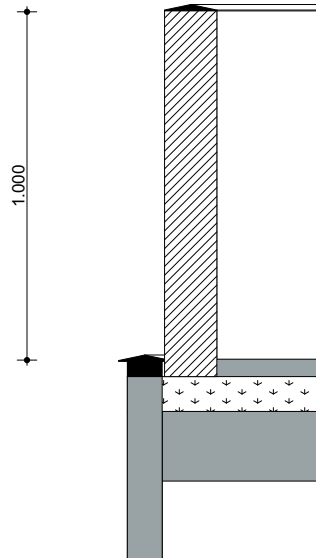

CBK Daklichten landschap

SCHAALBAIK
0 1 2 3 4 5m

Doorsnede 2 schaal 1:33

CBK

Daklicht element 2
CBK

Daklicht element 3
CBK

Dakrand balustrade
CBK

Verbinding tussen daken
CBK

Daklicht element 1
CBK

Aanzicht 1:1 element
CBK

Doorsnede 1:1 element
CBK

0 1m

Schaalbalk

Plattegrond & Isometrie 1:1 element

CBK

Beeld 1 (oud en nieuw)
CBK