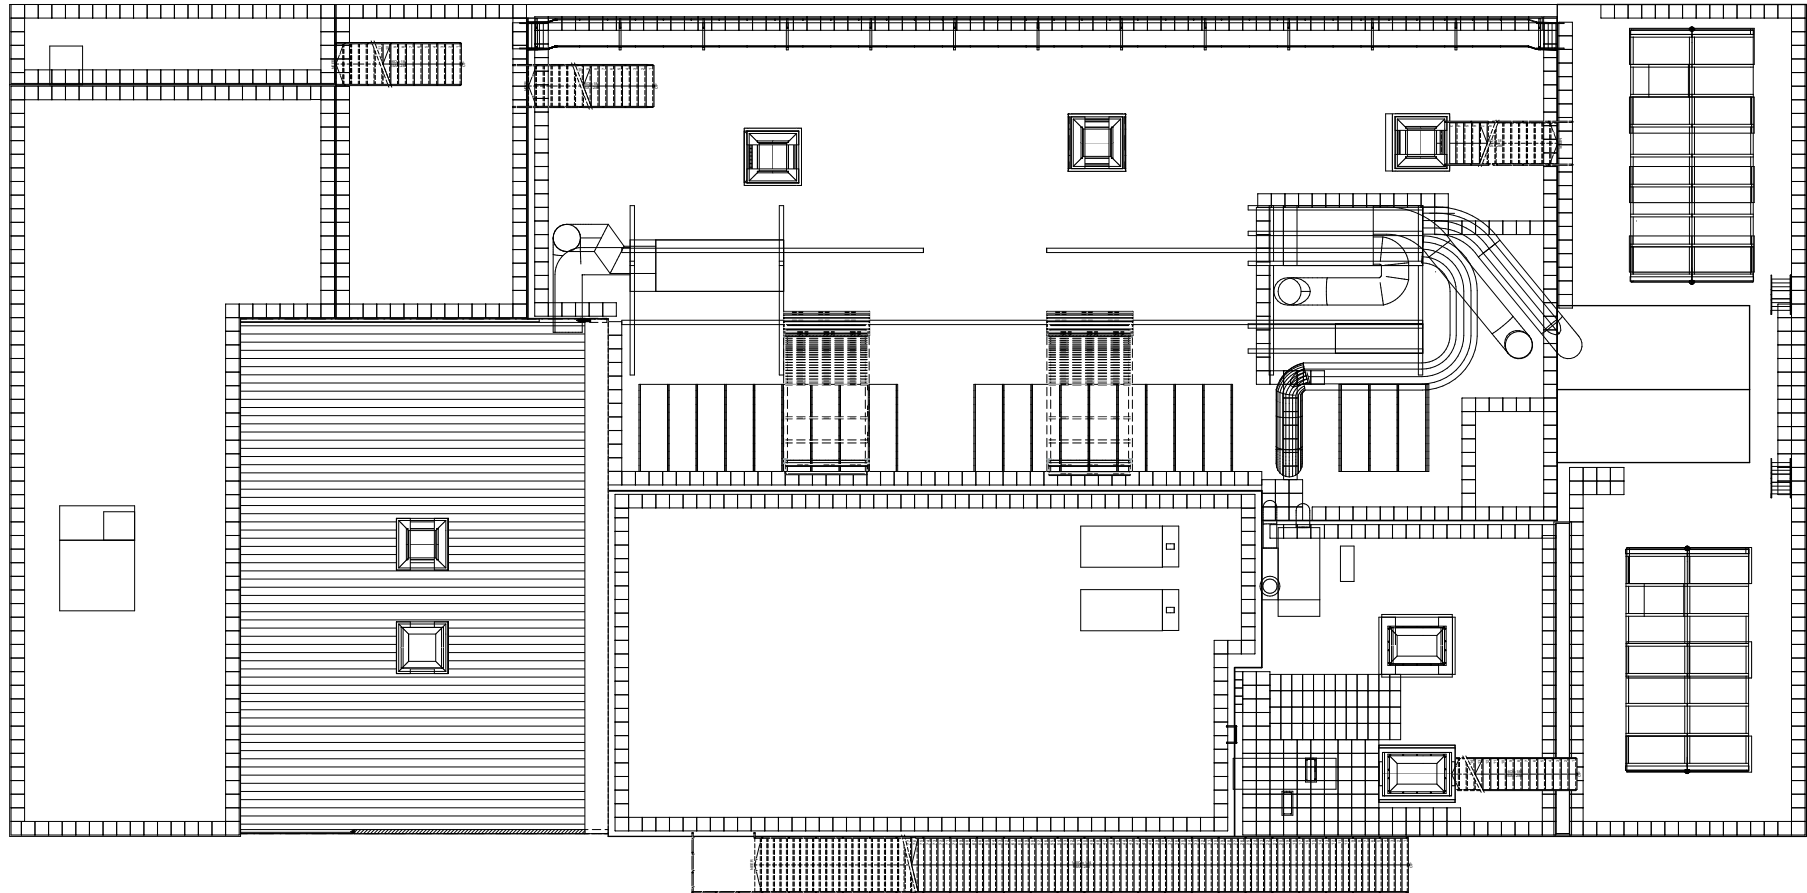

CBK Daklichten landschap

SCHAALBAIK
0 1 2 3 4 5m

Doorsnede 2 schaal 1:33

CBK

Daklicht element 2
CBK

Daklicht element 3
CBK

Dakrand balustrade
CBK

Verbinding tussen daken
CBK

Daklicht element 1
CBK

Aanzicht 1:1 element
CBK

Doorsnede 1:1 element
CBK

0 1m

Schaalbalk

Plattegrond & Isometrie 1:1 element

CBK

Beeld 1 (oud en nieuw)
CBK