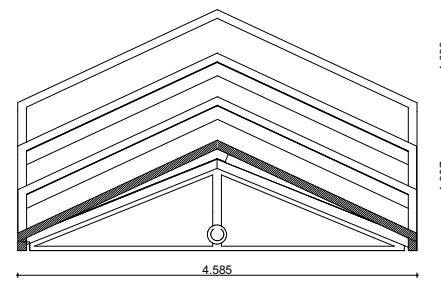

CBK Daklichten landschap

SCHAALBAIK
0 1 2 3 4 5m

Doorsnede 2 schaal 1:33

CBK

Daklicht element 2
CBK

Daklicht element 3
CBK

Dakrand balustrade
CBK

Verbinding tussen daken
CBK

Daklicht element 1
CBK

Aanzicht 1:1 element
CBK

Doorsnede 1:1 element
CBK

0 1m

Schaalbalk

Plattegrond & Isometrie 1:1 element

CBK

Beeld 1 (oud en nieuw)
CBK