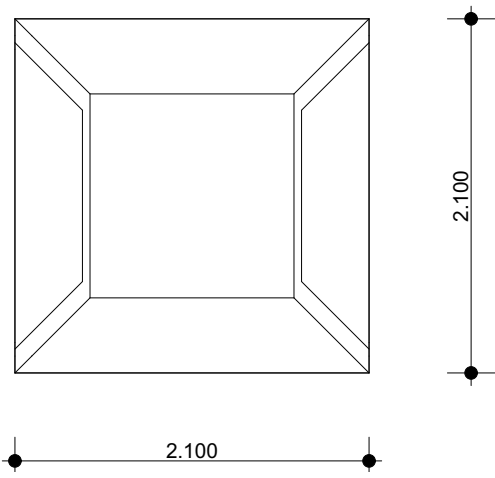

CBK Daklichten landschap

SCHAALBAIK
0 1 2 3 4 5m

Doorsnede 2 schaal 1:33

CBK

Daklicht element 2
CBK

Daklicht element 3
CBK

Dakrand balustrade
CBK

Verbinding tussen daken
CBK

Daklicht element 1
CBK

Aanzicht 1:1 element
CBK

Doorsnede 1:1 element
CBK

0 1m

Schaalbalk

Plattegrond & Isometrie 1:1 element

CBK

Beeld 1 (oud en nieuw)
CBK