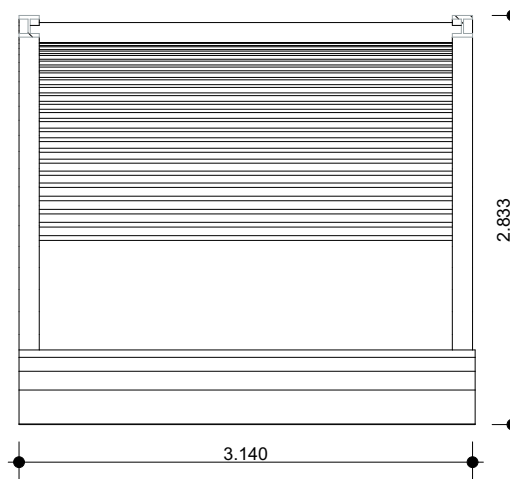

CBK Daklichten landschap

SCHAALBAIK
0 1 2 3 4 5m

Doorsnede 2 schaal 1:33

CBK

Daklicht element 2
CBK

Daklicht element 3
CBK

Dakrand balustrade
CBK

Verbinding tussen daken
CBK

Daklicht element 1
CBK

Aanzicht 1:1 element
CBK

Doorsnede 1:1 element
CBK

0 1m

Schaalbalk

Plattegrond & Isometrie 1:1 element

CBK

Beeld 1 (oud en nieuw)
CBK