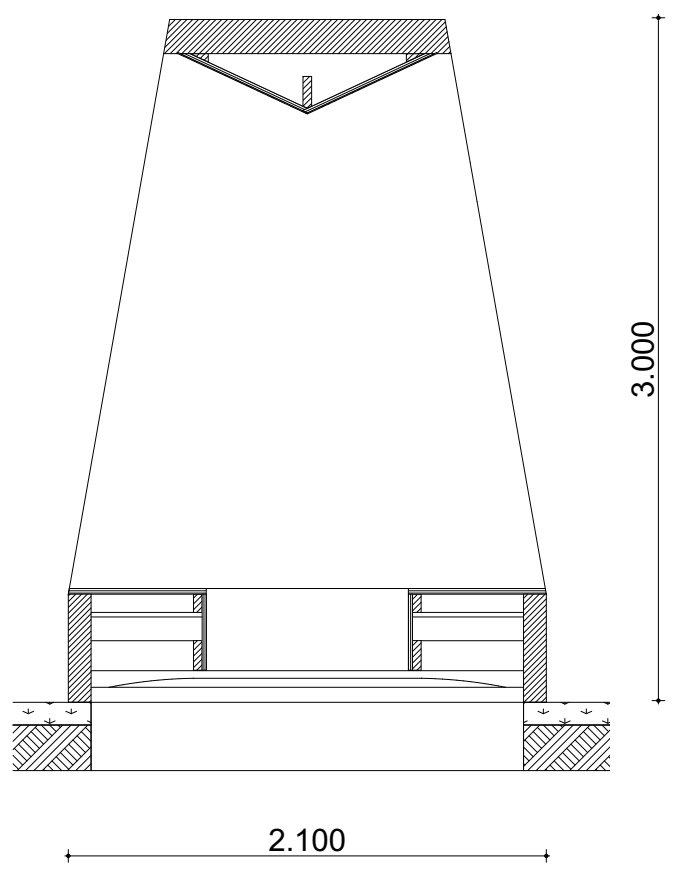

CBK Daklichten landschap

SCHAALBAIK
0 1 2 3 4 5m

Doorsnede 2 schaal 1:33

CBK

Daklicht element 2
CBK

Daklicht element 3
CBK

Dakrand balustrade
CBK

Verbinding tussen daken
CBK

Daklicht element 1
CBK

Aanzicht 1:1 element
CBK

Doorsnede 1:1 element
CBK

0 1m

Schaalbalk

Plattegrond & Isometrie 1:1 element

CBK

Beeld 1 (oud en nieuw)
CBK