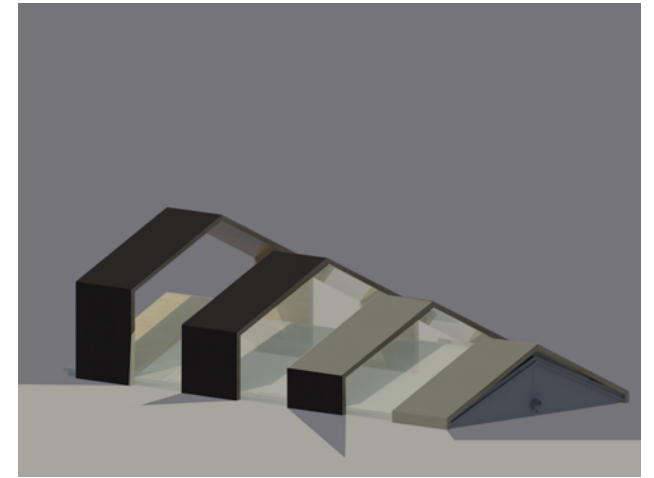

CBK Daklichten landschap

SCHAALBAIK
0 1 2 3 4 5m

Doorsnede 2 schaal 1:33

CBK

Daklicht element 2
CBK

Daklicht element 3
CBK

Dakrand balustrade
CBK

Verbinding tussen daken
CBK

Daklicht element 1
CBK

Aanzicht 1:1 element
CBK

Doorsnede 1:1 element
CBK

0 1m

Schaalbalk

Plattegrond & Isometrie 1:1 element

CBK

Beeld 1 (oud en nieuw)
CBK

Beeld 2
CBK

Beeld 3
CBK

Maquette 1
CBK

Maquette 2
CBK

Maquette 3
CBK