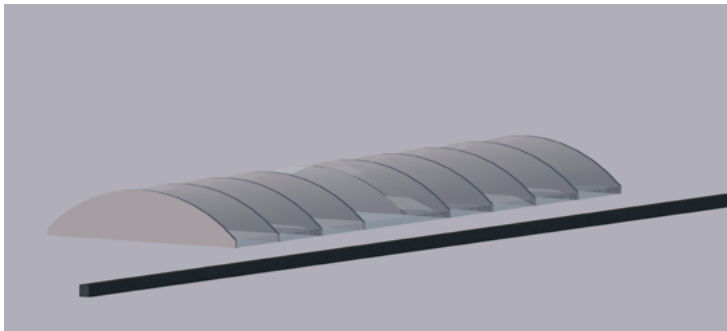

CBK Daklichten landschap

SCHAALBAIK
0 1 2 3 4 5m

Doorsnede 2 schaal 1:33

CBK

Daklicht element 2
CBK

Daklicht element 3
CBK

Dakrand balustrade
CBK

Verbinding tussen daken
CBK

Daklicht element 1
CBK

Aanzicht 1:1 element
CBK

Doorsnede 1:1 element
CBK

0 1m

Schaalbalk

Plattegrond & Isometrie 1:1 element

CBK

Beeld 1 (oud en nieuw)
CBK