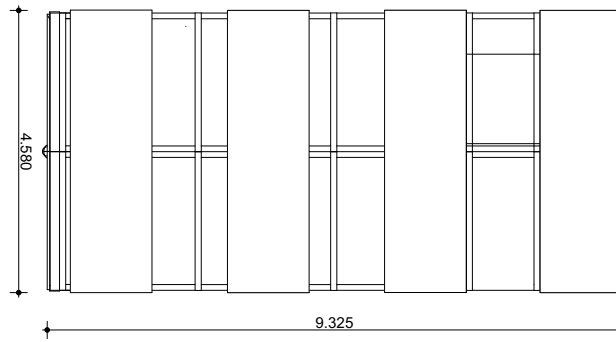

CBK Daklichten landschap

SCHAALBAIK
0 1 2 3 4 5m

Doorsnede 2 schaal 1:33

CBK

Daklicht element 2
CBK

Daklicht element 3
CBK

Dakrand balustrade
CBK

Verbinding tussen daken
CBK

Daklicht element 1
CBK

Aanzicht 1:1 element
CBK

Doorsnede 1:1 element
CBK

0 1m

Schaalbalk

Plattegrond & Isometrie 1:1 element

CBK

Beeld 1 (oud en nieuw)
CBK