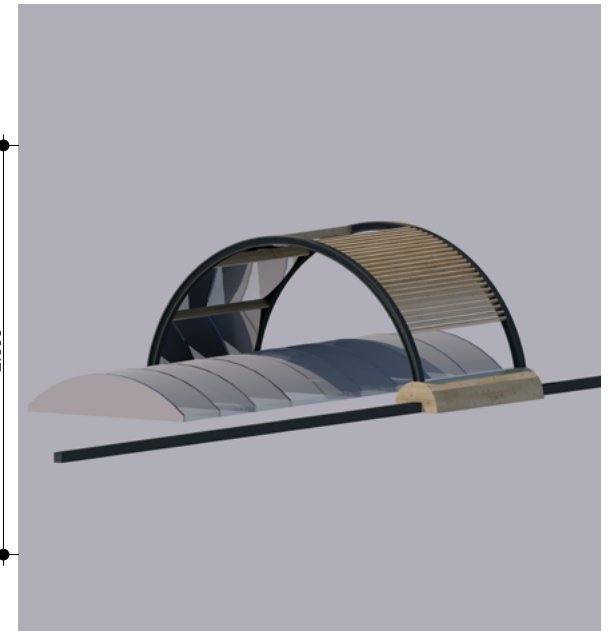

CBK Daklichten landschap

SCHAALBAIK
0 1 2 3 4 5m

Doorsnede 2 schaal 1:33

CBK

Daklicht element 2
CBK

Daklicht element 3
CBK

Dakrand balustrade
CBK

Verbinding tussen daken
CBK

Daklicht element 1
CBK

Aanzicht 1:1 element
CBK

Doorsnede 1:1 element
CBK

0 1m

Schaalbalk

Plattegrond & Isometrie 1:1 element

CBK

Beeld 1 (oud en nieuw)
CBK