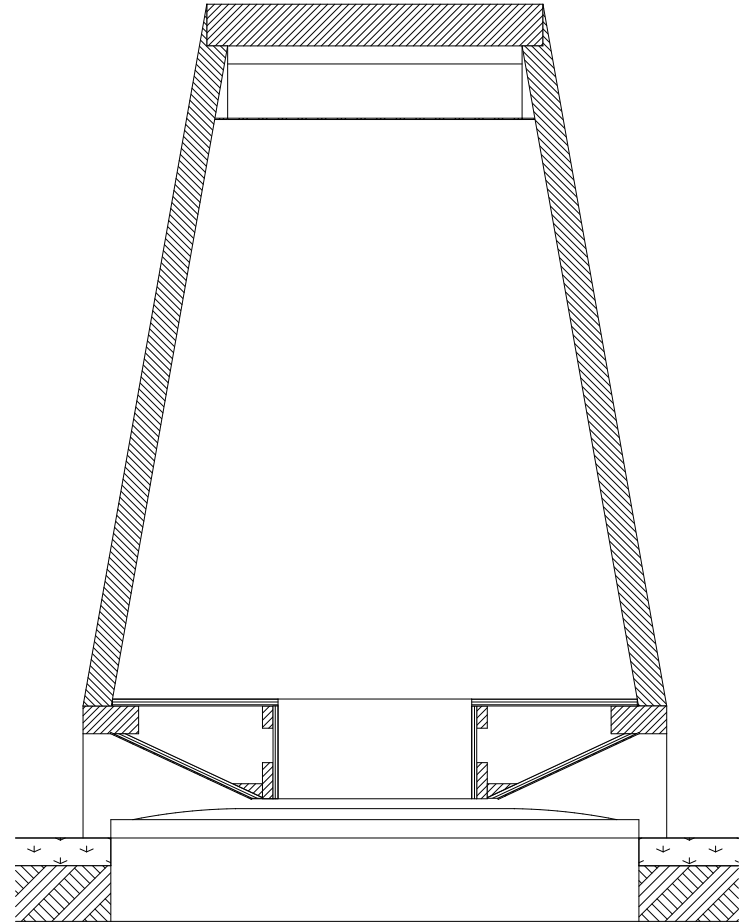

CBK Daklichten landschap

SCHAALBAIK
0 1 2 3 4 5m

Doorsnede 2 schaal 1:33

CBK

Daklicht element 2
CBK

Daklicht element 3
CBK

Dakrand balustrade
CBK

Verbinding tussen daken
CBK

Daklicht element 1
CBK

Aanzicht 1:1 element
CBK

Doorsnede 1:1 element
CBK

0 1m

Schaalbalk

Plattegrond & Isometrie 1:1 element

CBK

Beeld 1 (oud en nieuw)
CBK