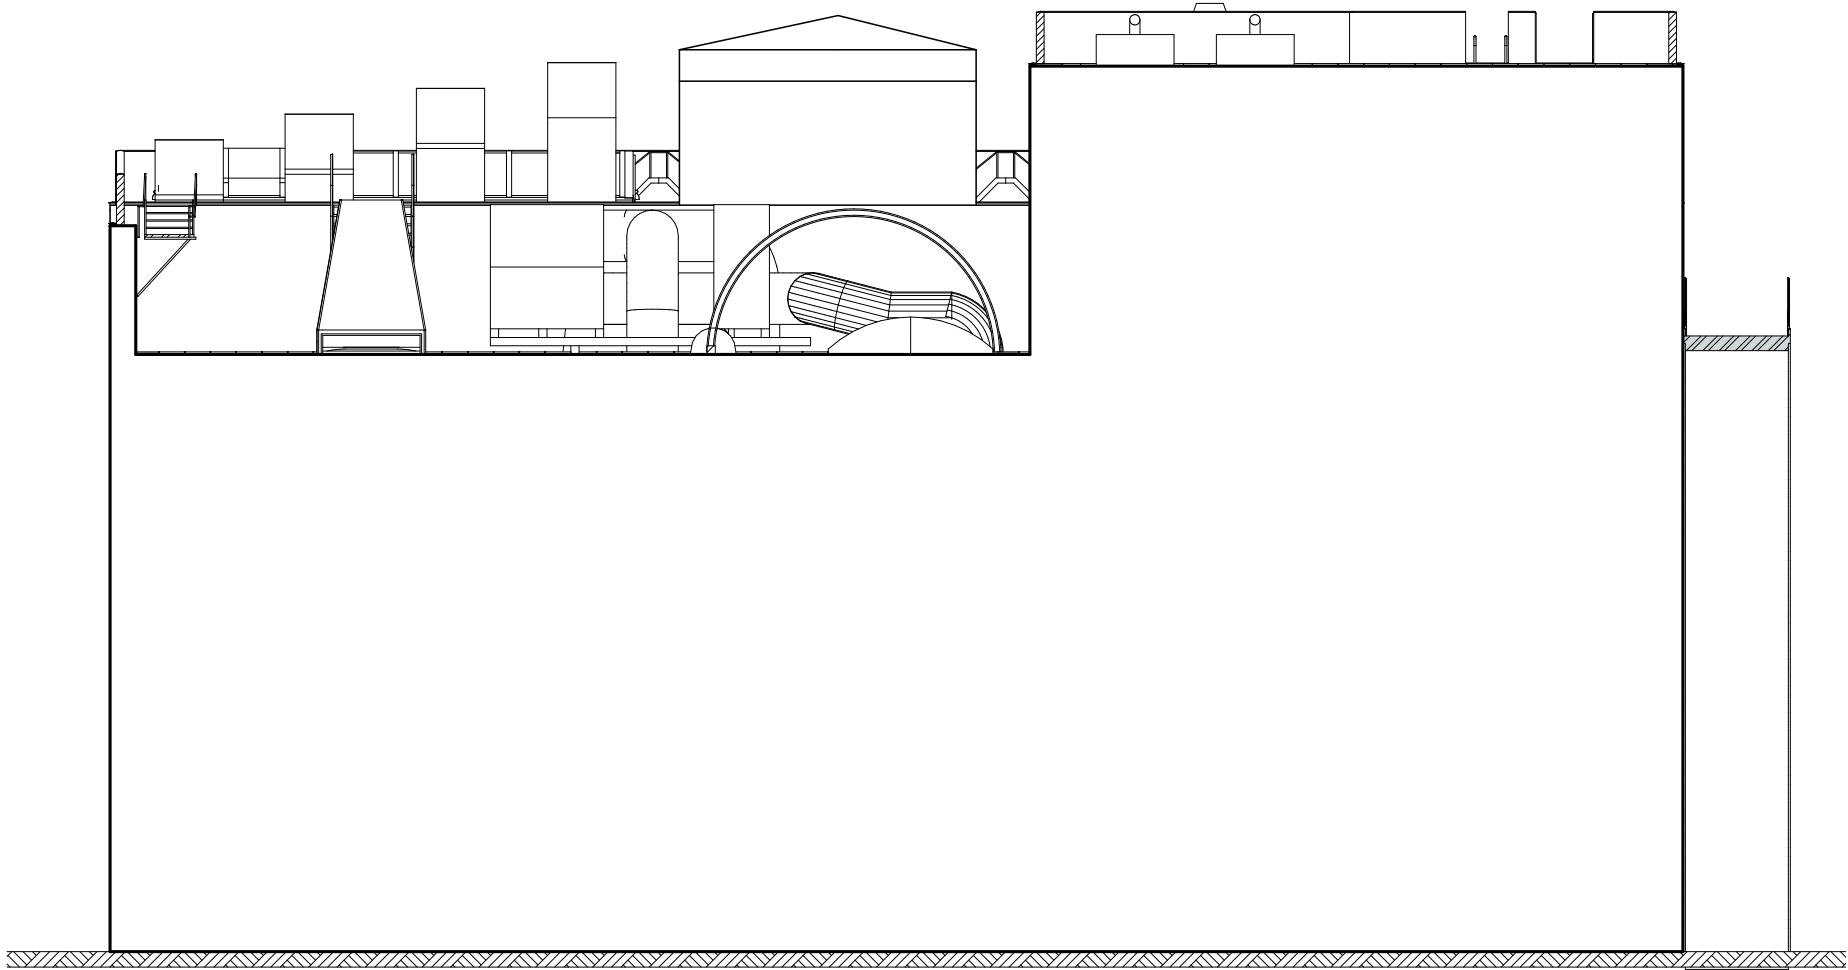

CBK Daklichten landschap

SCHAALBAIK
0 1 2 3 4 5m

Doorsnede 2 schaal 1:33

CBK

Daklicht element 2
CBK

Daklicht element 3
CBK

Dakrand balustrade
CBK

Verbinding tussen daken
CBK

Daklicht element 1
CBK

Aanzicht 1:1 element
CBK

Doorsnede 1:1 element
CBK

0 1m

Schaalbalk

Plattegrond & Isometrie 1:1 element

CBK

Beeld 1 (oud en nieuw)
CBK