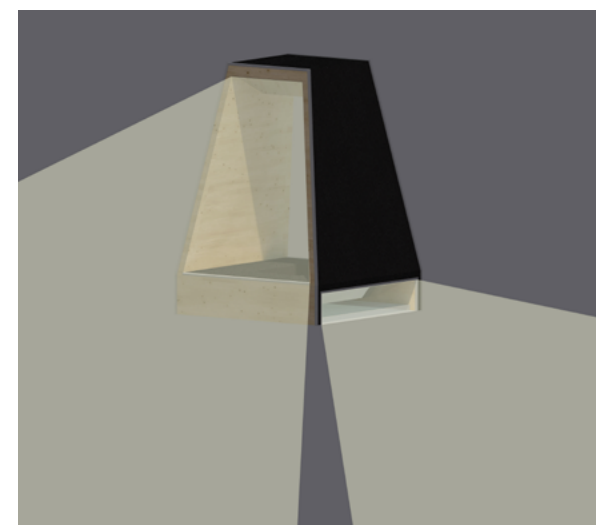

CBK Daklichten landschap

SCHAALBAIK
0 1 2 3 4 5m

Doorsnede 2 schaal 1:33

CBK

Daklicht element 2
CBK

Daklicht element 3
CBK

Dakrand balustrade
CBK

Verbinding tussen daken
CBK

Daklicht element 1
CBK

Aanzicht 1:1 element
CBK

Doorsnede 1:1 element
CBK

0 1m

Schaalbalk

Plattegrond & Isometrie 1:1 element

CBK

Beeld 1 (oud en nieuw)
CBK