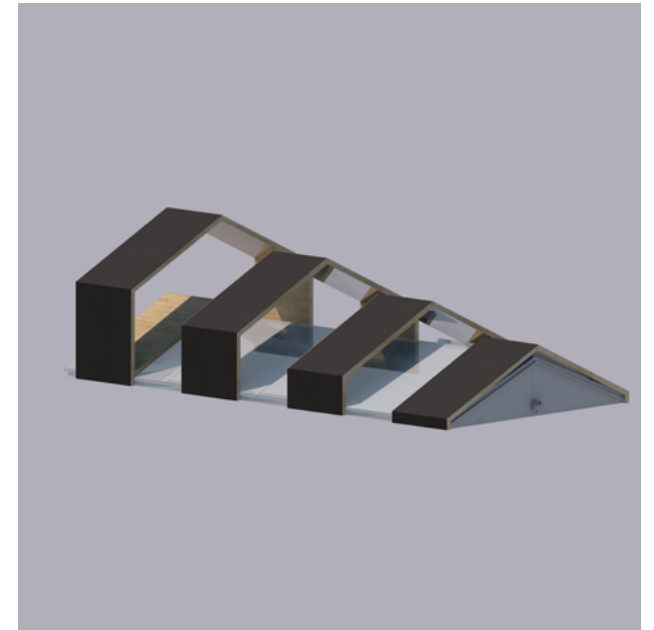

CBK Daklichten landschap

SCHAALBAIK
0 1 2 3 4 5m

Doorsnede 2 schaal 1:33

CBK

Daklicht element 2
CBK

Daklicht element 3
CBK

Dakrand balustrade
CBK

Verbinding tussen daken
CBK

Daklicht element 1
CBK

Aanzicht 1:1 element
CBK

Doorsnede 1:1 element
CBK

0 1m

Schaalbalk

Plattegrond & Isometrie 1:1 element

CBK

Beeld 1 (oud en nieuw)
CBK

Beeld 2
CBK

Beeld 3
CBK

Maquette 1
CBK

Maquette 2
CBK

Maquette 3
CBK