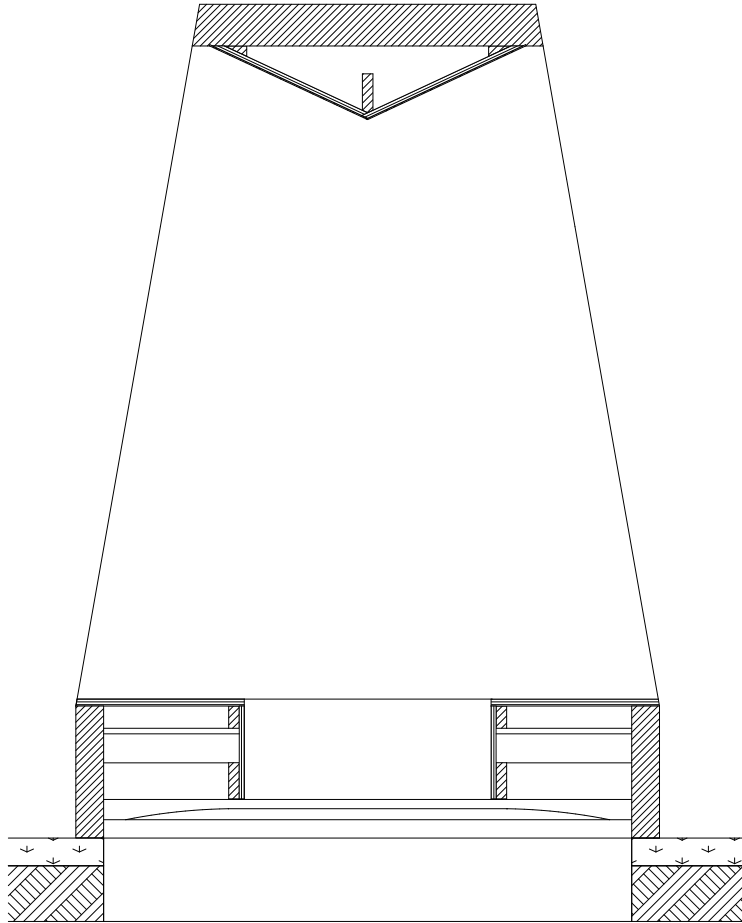

CBK Daklichten landschap

SCHAALBAIK
0 1 2 3 4 5m

Doorsnede 2 schaal 1:33

CBK

Daklicht element 2
CBK

Daklicht element 3
CBK

Dakrand balustrade
CBK

Verbinding tussen daken
CBK

Daklicht element 1
CBK

Aanzicht 1:1 element
CBK

Doorsnede 1:1 element
CBK

0 1m

Schaalbalk

Plattegrond & Isometrie 1:1 element

CBK

Beeld 1 (oud en nieuw)
CBK