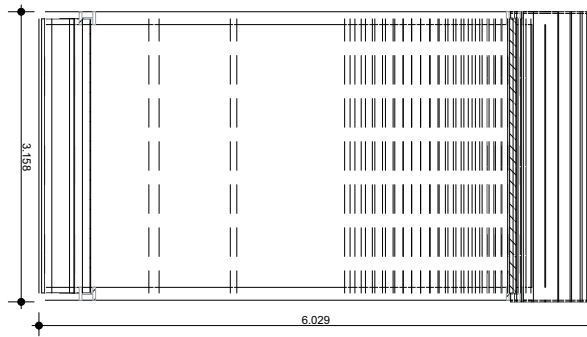

CBK Daklichten landschap

SCHAALBAIK
0 1 2 3 4 5m

Doorsnede 2 schaal 1:33

CBK

Daklicht element 2
CBK

Daklicht element 3
CBK

Dakrand balustrade
CBK

Verbinding tussen daken
CBK

Daklicht element 1
CBK

Aanzicht 1:1 element
CBK

Doorsnede 1:1 element
CBK

0 1m

Schaalbalk

Plattegrond & Isometrie 1:1 element

CBK

Beeld 1 (oud en nieuw)
CBK