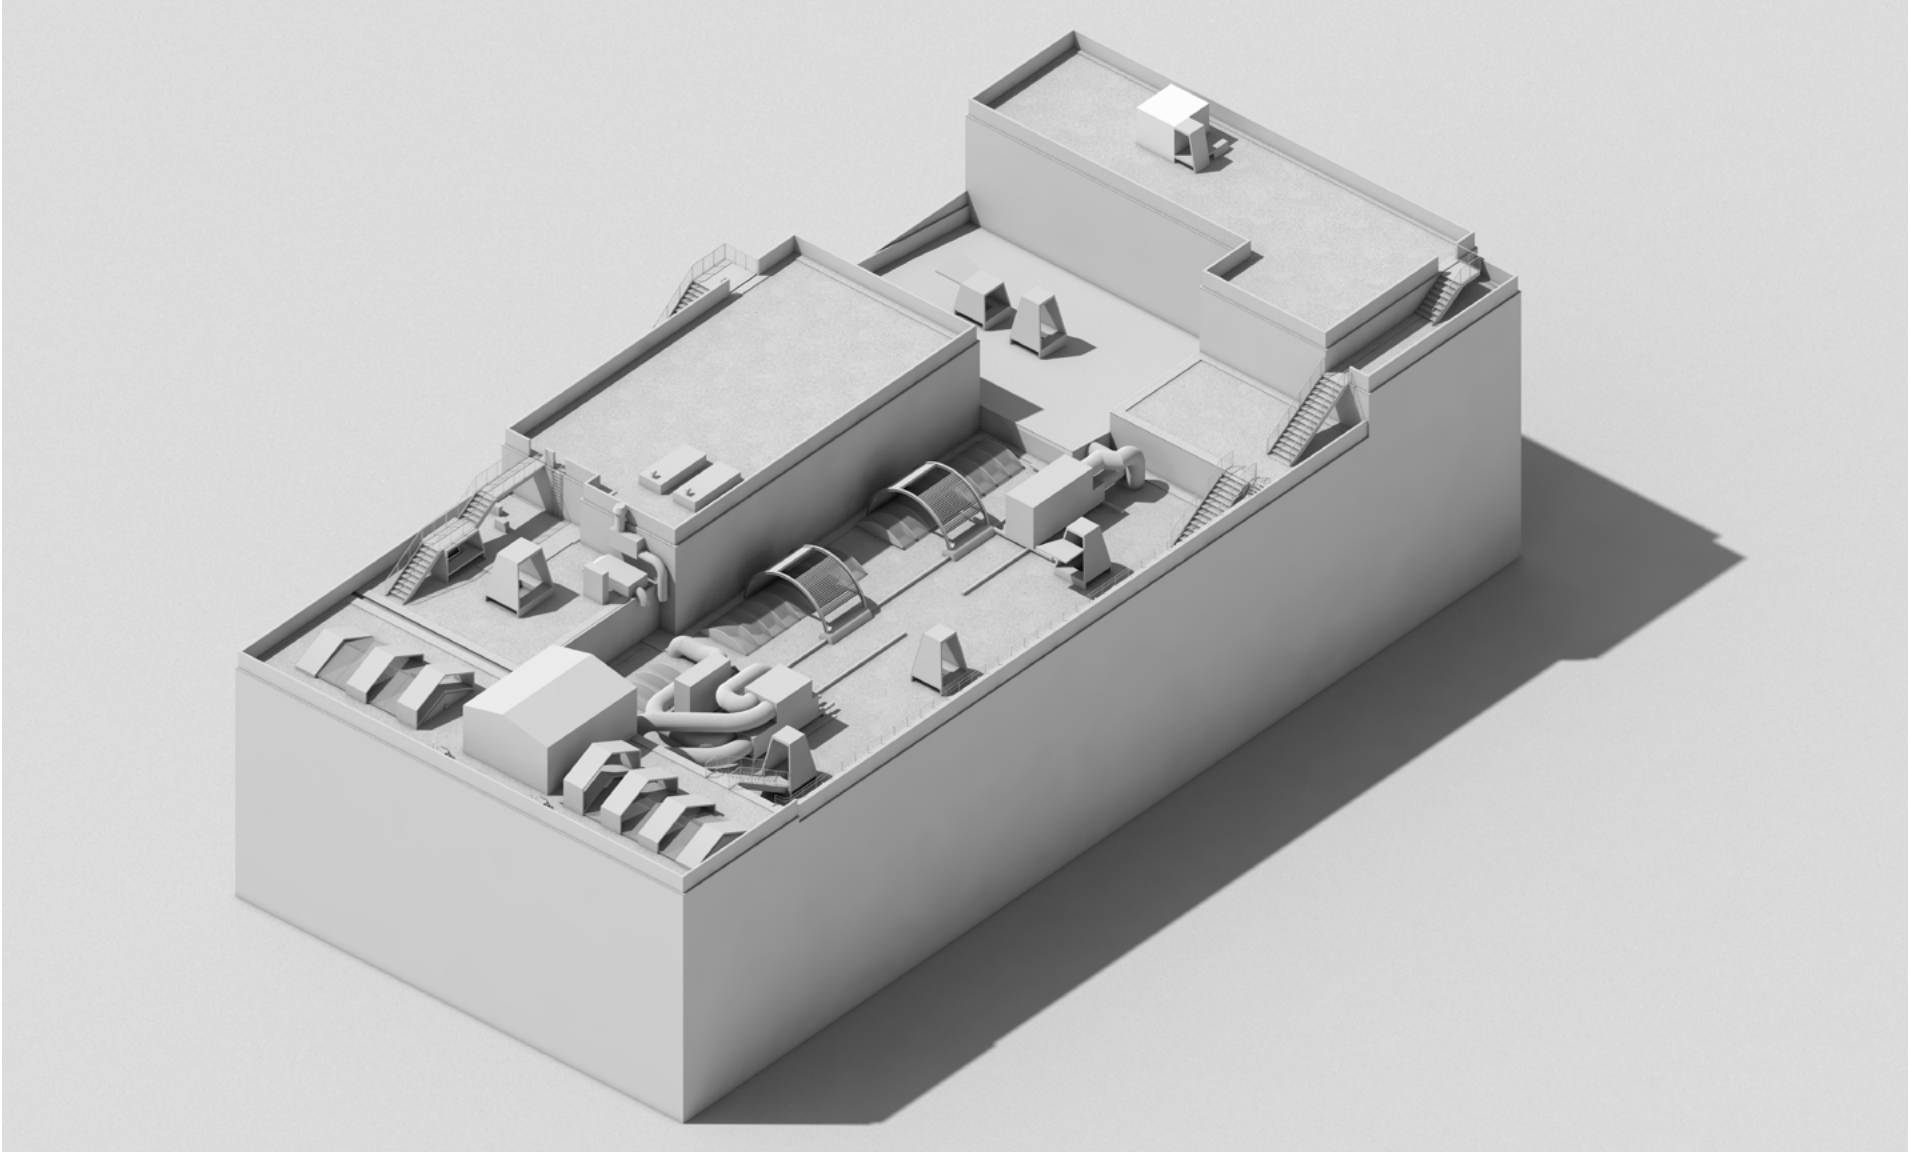

CBK Daklichten landschap

SCHAALBAIK
0 1 2 3 4 5m

Doorsnede 2 schaal 1:33

CBK

Daklicht element 2
CBK

Daklicht element 3
CBK

Dakrand balustrade
CBK

Verbinding tussen daken
CBK

Daklicht element 1
CBK

Aanzicht 1:1 element
CBK

Doorsnede 1:1 element
CBK

0 1m

Schaalbalk

Plattegrond & Isometrie 1:1 element

CBK

Beeld 1 (oud en nieuw)
CBK