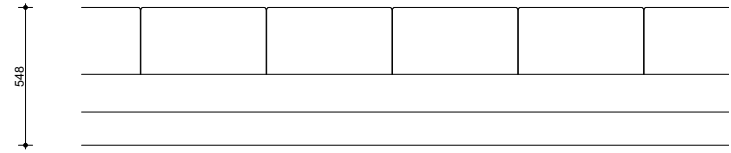

CBK Daklichten landschap

SCHAALBAIK
0 1 2 3 4 5m

Doorsnede 2 schaal 1:33

CBK

Daklicht element 2
CBK

Daklicht element 3
CBK

Dakrand balustrade
CBK

Verbinding tussen daken
CBK

Daklicht element 1
CBK

Aanzicht 1:1 element
CBK

Doorsnede 1:1 element
CBK

0 1m

Schaalbalk

Plattegrond & Isometrie 1:1 element

CBK

Beeld 1 (oud en nieuw)
CBK