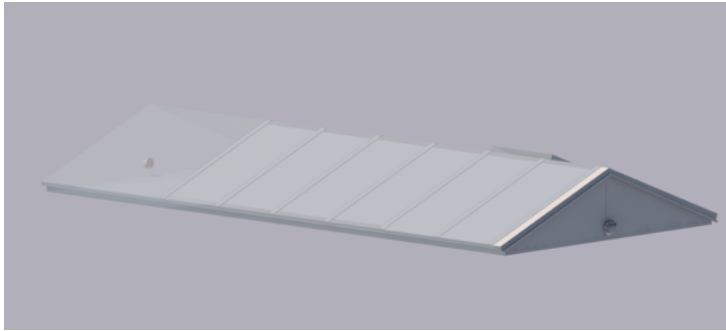

CBK Daklichten landschap

SCHAALBAIK
0 1 2 3 4 5m

Doorsnede 2 schaal 1:33

CBK

Daklicht element 2
CBK

Daklicht element 3
CBK

Dakrand balustrade
CBK

Verbinding tussen daken
CBK

Daklicht element 1
CBK

Aanzicht 1:1 element
CBK

Doorsnede 1:1 element
CBK

0 1m

Schaalbalk

Plattegrond & Isometrie 1:1 element

CBK

Beeld 1 (oud en nieuw)
CBK