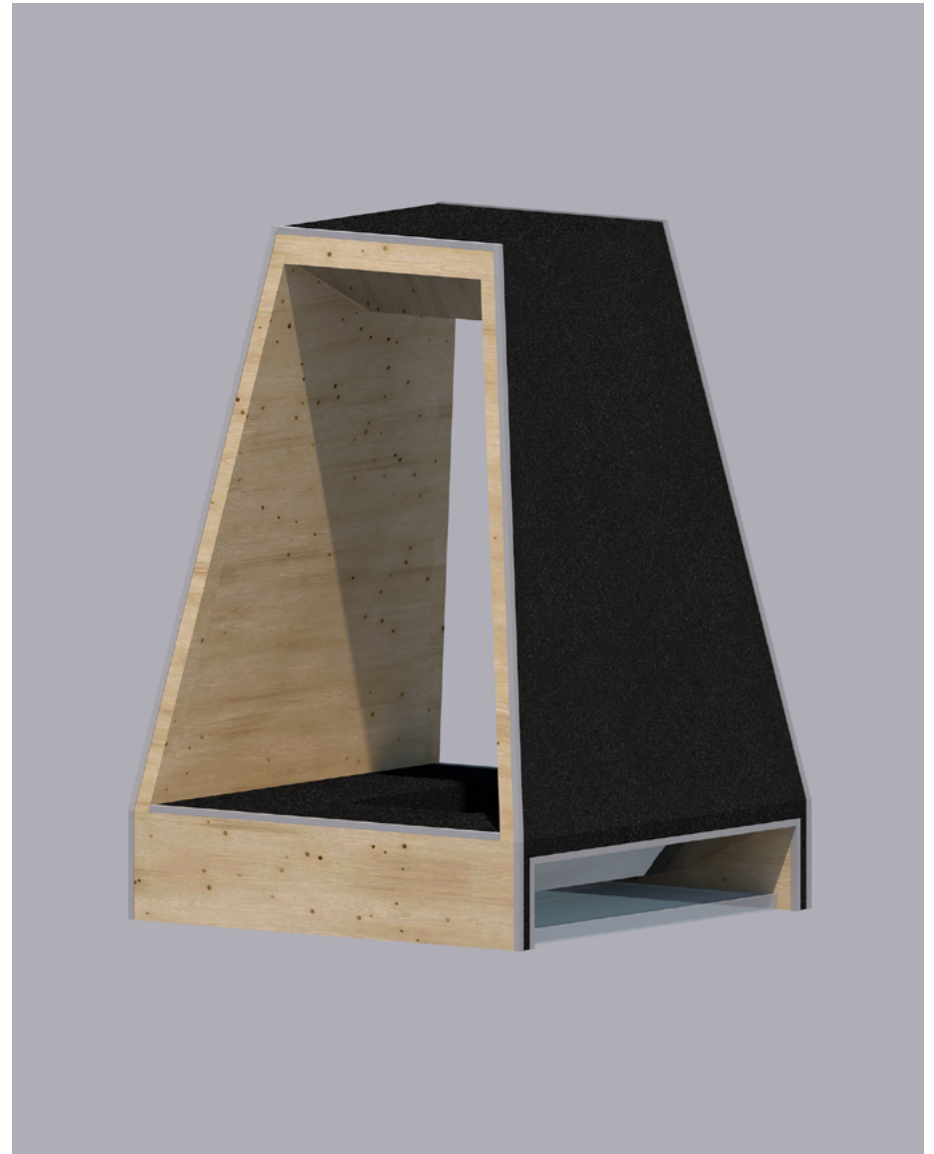

CBK Daklichten landschap

SCHAALBAIK
0 1 2 3 4 5m

Doorsnede 2 schaal 1:33

CBK

Daklicht element 2
CBK

Daklicht element 3
CBK

Dakrand balustrade
CBK

Verbinding tussen daken
CBK

Daklicht element 1
CBK

Aanzicht 1:1 element
CBK

Doorsnede 1:1 element
CBK

0 1m

Schaalbalk

Plattegrond & Isometrie 1:1 element

CBK

Beeld 1 (oud en nieuw)
CBK

Beeld 2
CBK

Beeld 3
CBK

Maquette 1
CBK

Maquette 2
CBK

Maquette 3
CBK