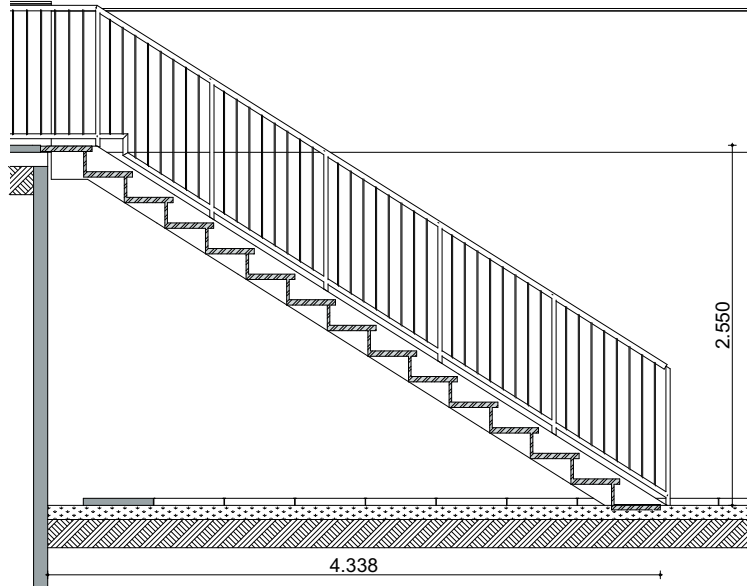

CBK Daklichten landschap

SCHAALBAIK
0 1 2 3 4 5m

Doorsnede 2 schaal 1:33

CBK

Daklicht element 2
CBK

Daklicht element 3
CBK

Dakrand balustrade
CBK

Verbinding tussen daken
CBK

Daklicht element 1
CBK

Aanzicht 1:1 element
CBK

Doorsnede 1:1 element
CBK

0 1m

Schaalbalk

Plattegrond & Isometrie 1:1 element

CBK

Beeld 1 (oud en nieuw)
CBK