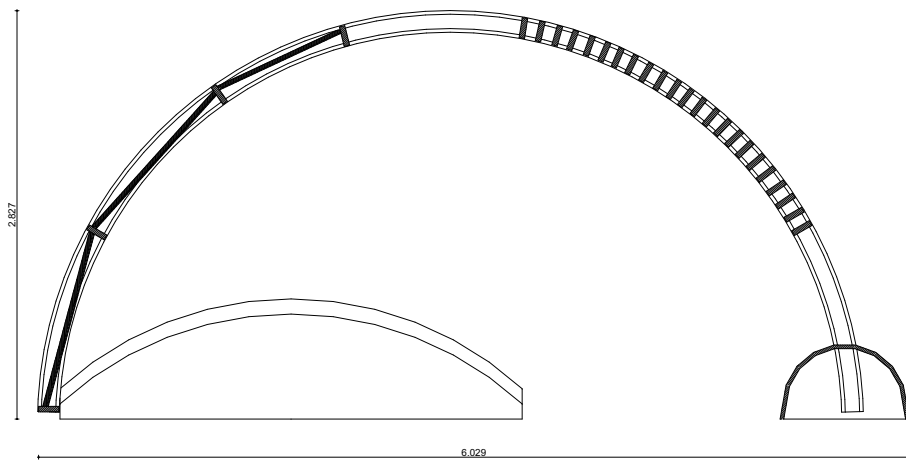

CBK Daklichten landschap

SCHAALBAIK
0 1 2 3 4 5m

Doorsnede 2 schaal 1:33

CBK

Daklicht element 2
CBK

Daklicht element 3
CBK

Dakrand balustrade
CBK

Verbinding tussen daken
CBK

Daklicht element 1
CBK

Aanzicht 1:1 element
CBK

Doorsnede 1:1 element
CBK

0 1m

Schaalbalk

Plattegrond & Isometrie 1:1 element

CBK

Beeld 1 (oud en nieuw)
CBK