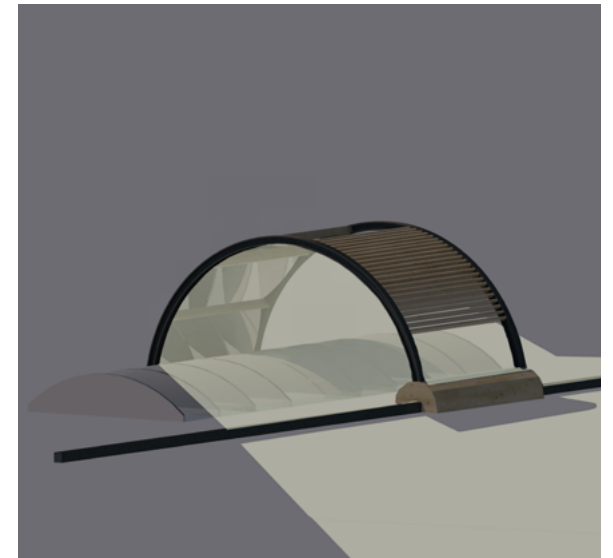

CBK Daklichten landschap

SCHAALBAIK
0 1 2 3 4 5m

Doorsnede 2 schaal 1:33

CBK

Daklicht element 2
CBK

Daklicht element 3
CBK

Dakrand balustrade
CBK

Verbinding tussen daken
CBK

Daklicht element 1
CBK

Aanzicht 1:1 element
CBK

Doorsnede 1:1 element
CBK

0 1m

Schaalbalk

Plattegrond & Isometrie 1:1 element

CBK

Beeld 1 (oud en nieuw)
CBK

Beeld 2
CBK

Beeld 3
CBK

Maquette 1
CBK

Maquette 2
CBK

Maquette 3
CBK