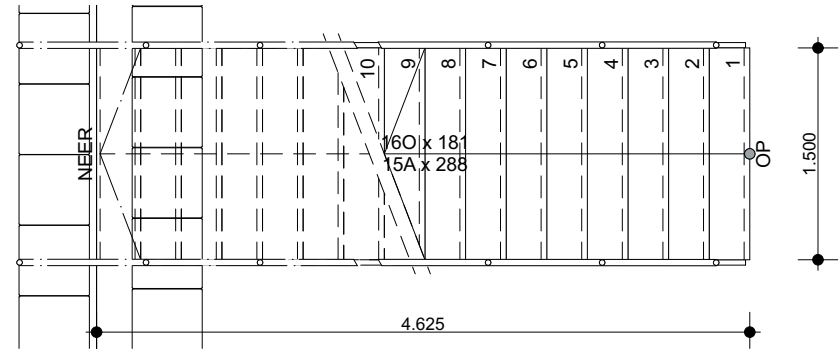

CBK Daklichten landschap

SCHAALBAIK
0 1 2 3 4 5m

Doorsnede 2 schaal 1:33

CBK

Daklicht element 2
CBK

Daklicht element 3
CBK

Dakrand balustrade
CBK

Verbinding tussen daken
CBK

Daklicht element 1
CBK

Aanzicht 1:1 element
CBK

Doorsnede 1:1 element
CBK

0 1m

Schaalbalk

Plattegrond & Isometrie 1:1 element

CBK

Beeld 1 (oud en nieuw)
CBK