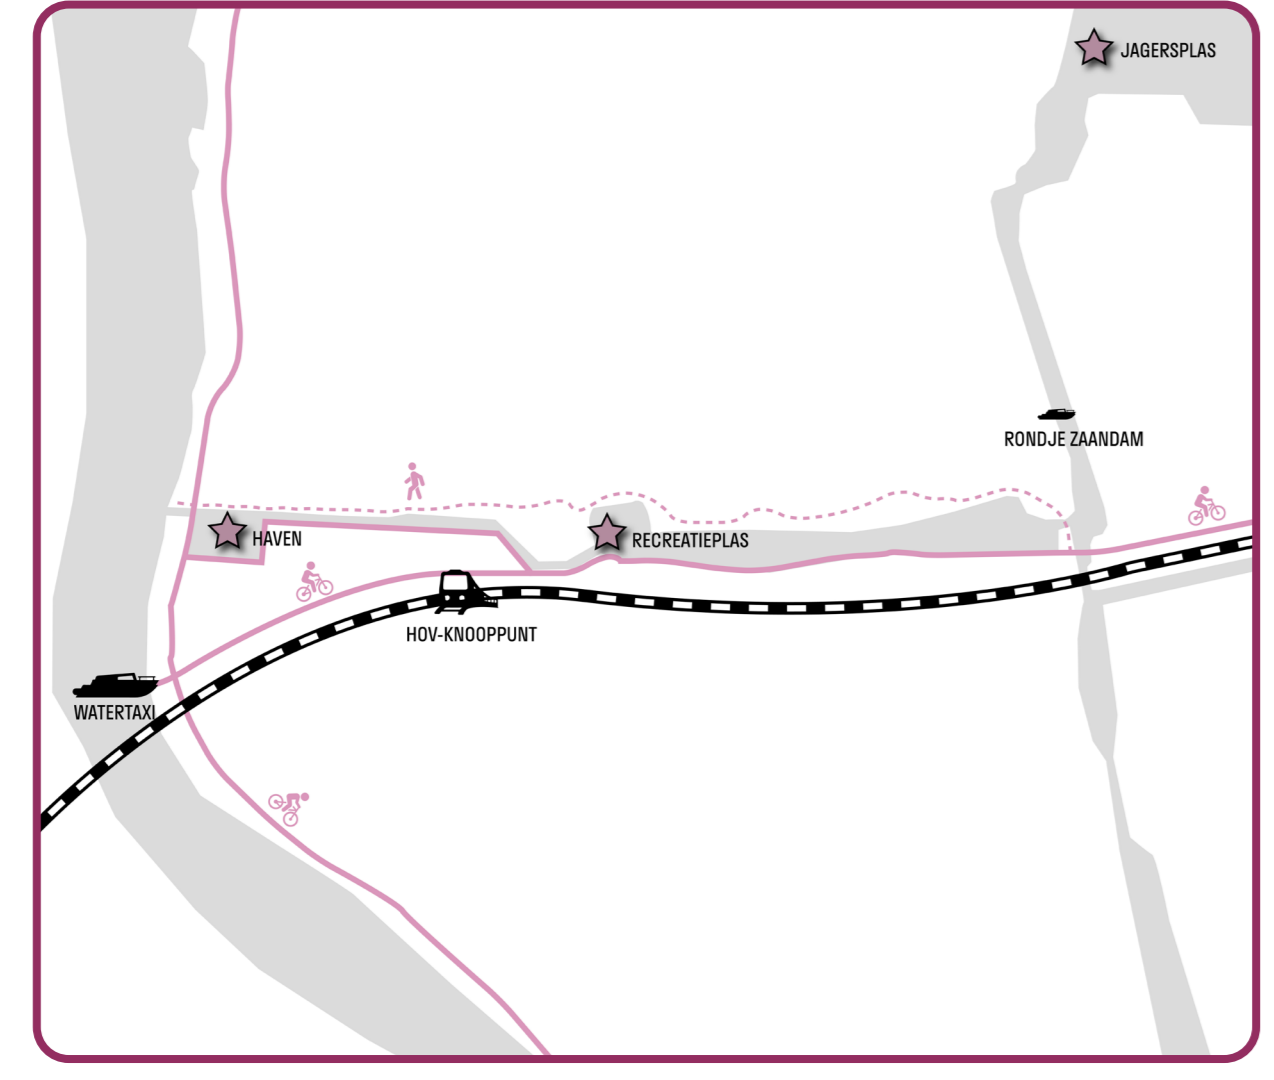

EEN NIEUW PERSPECTIEF OP HET LANDSCHAP