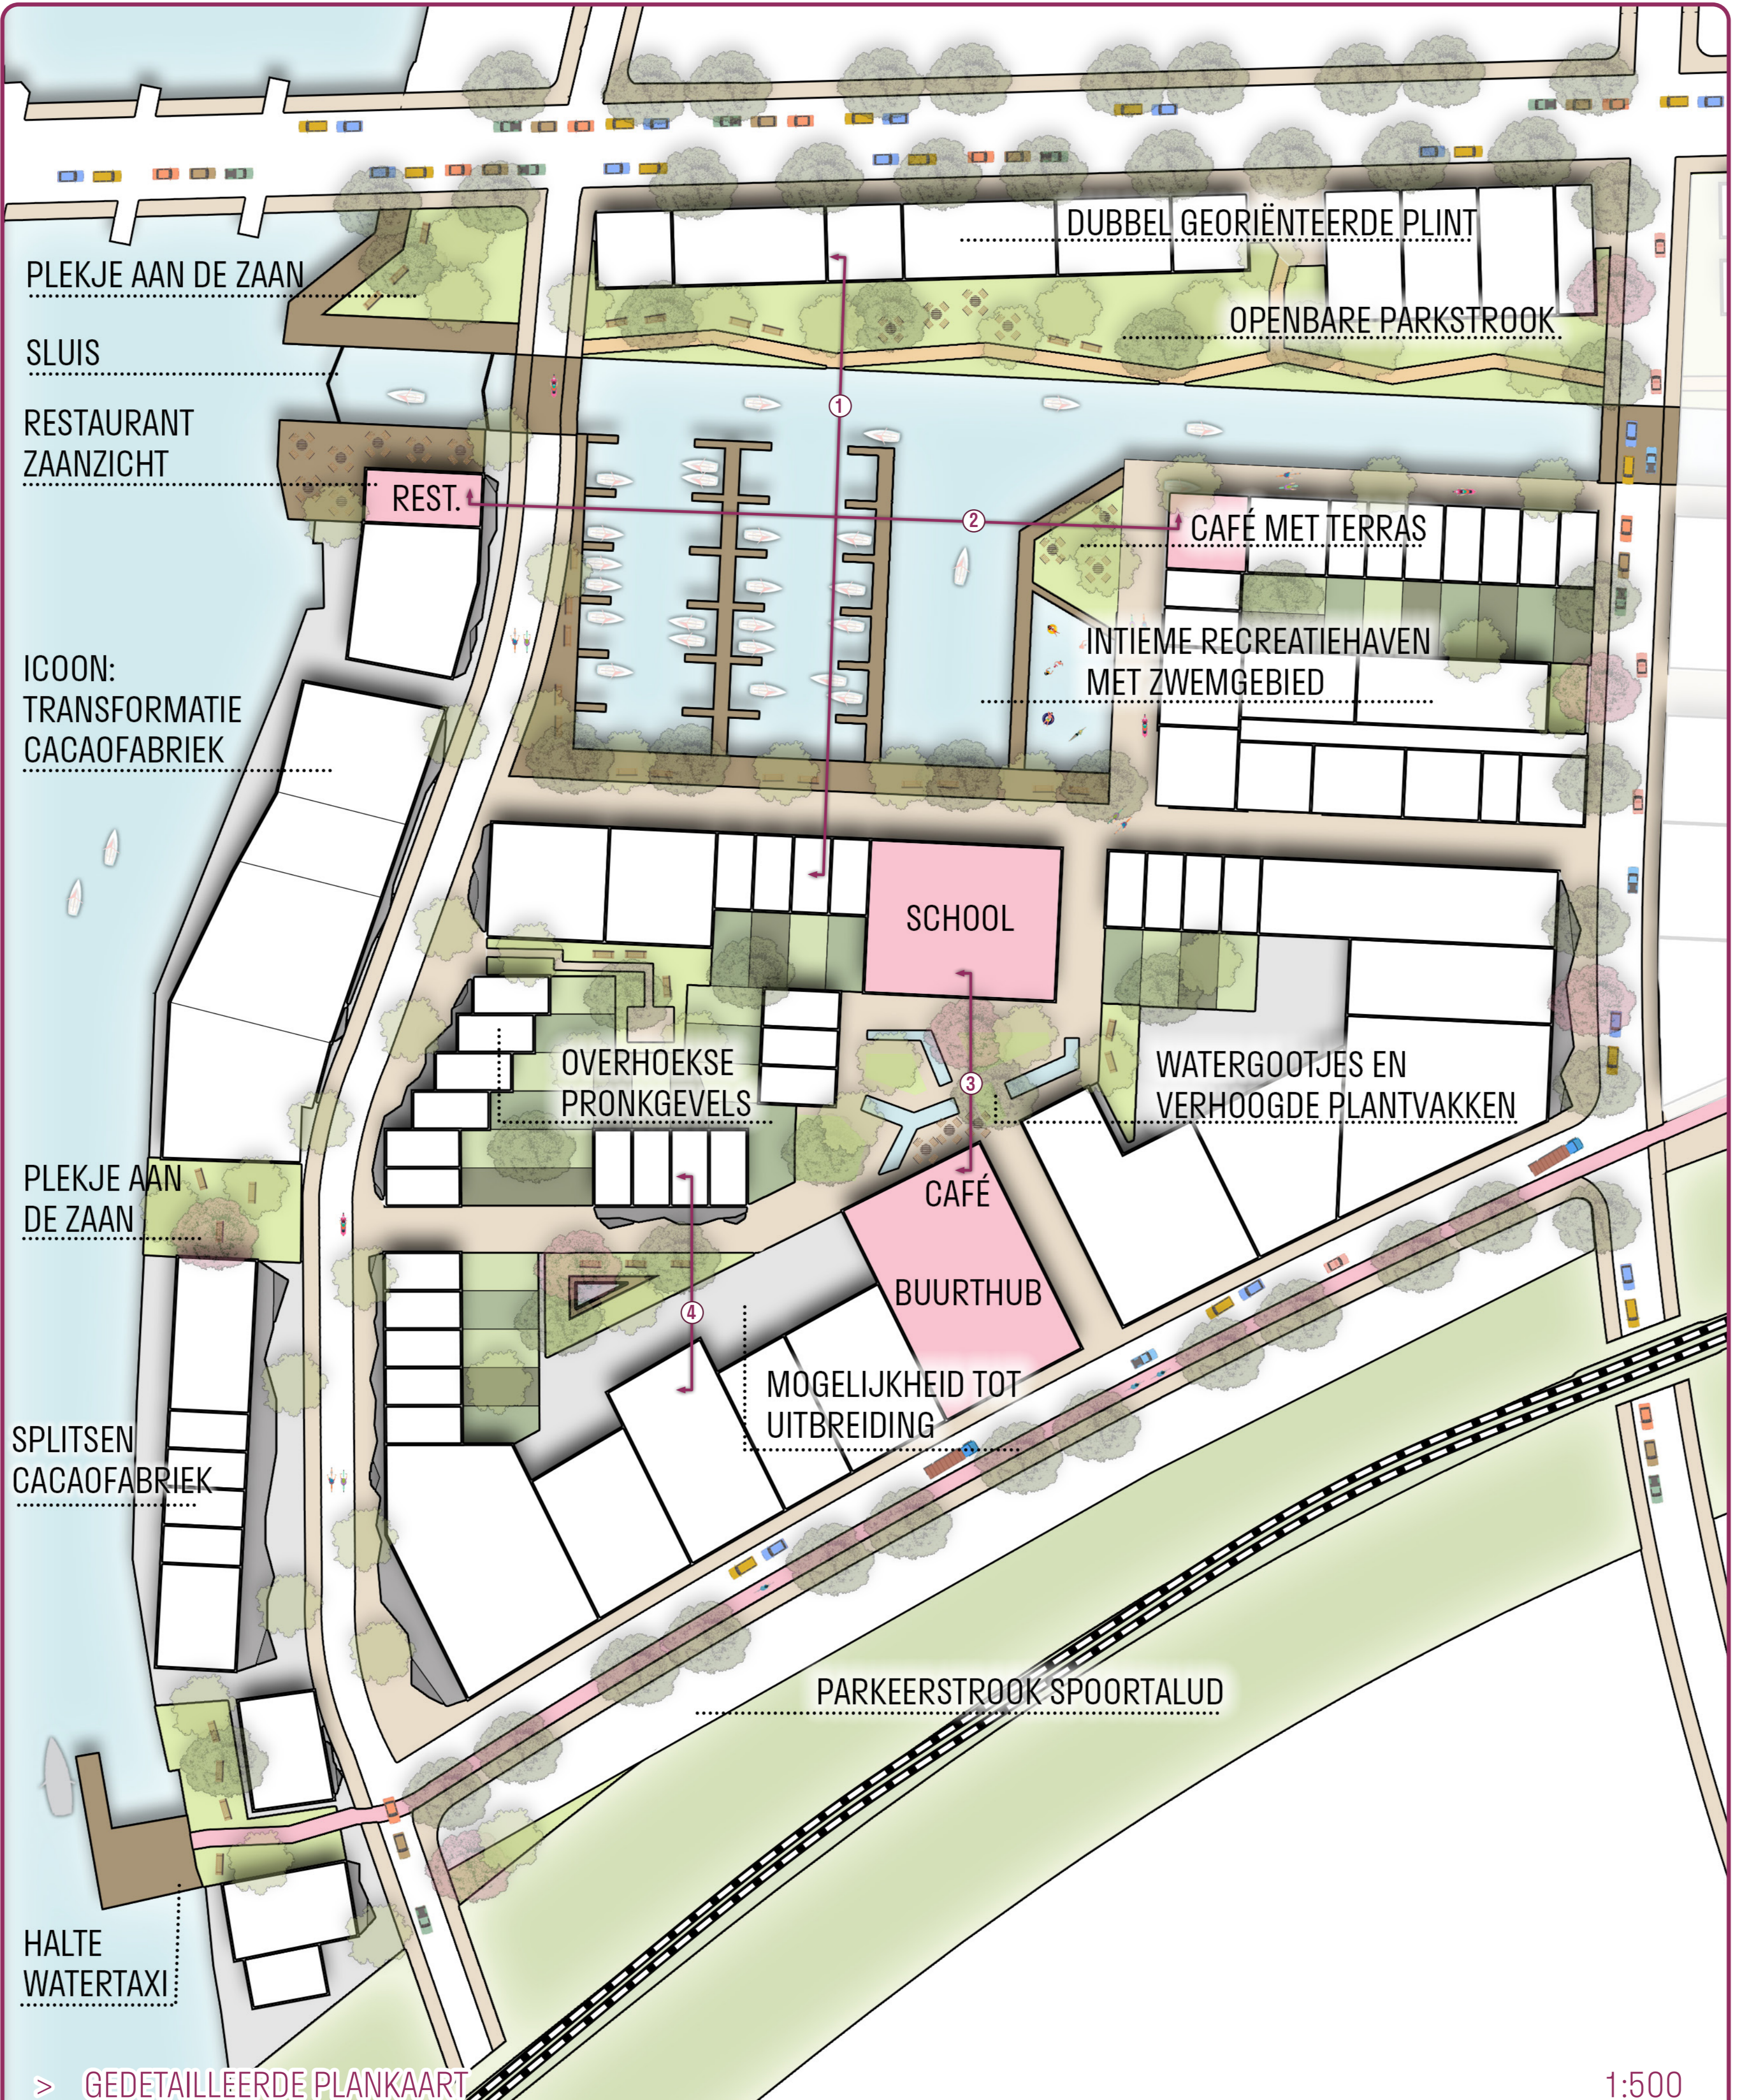

MET JE SMOEL AAN DE ZAAEN EN HET ACHTERLAND IN JE RUG

MICHELLE TAMIS - TWEDEJAARSSTUDENTE STEDENBOUW 15/12/2020
MET JE SMOEL AAN DE ZAAEN EN HET ACHTERLAND IN JE RUG

STUDIO: INTENSE STAD ZAAENSTAD
LOCATIE: ZAANDAM, KOGERVELD

> REFERENTIEBEELDEN EN EXPLODED VIEW: RAAMWERK, GEDETAILEERDE UITWERKINGEN VERKAVELING, PROGRAMMA EN BELEVING

RUMMOER, REURING EN RUST