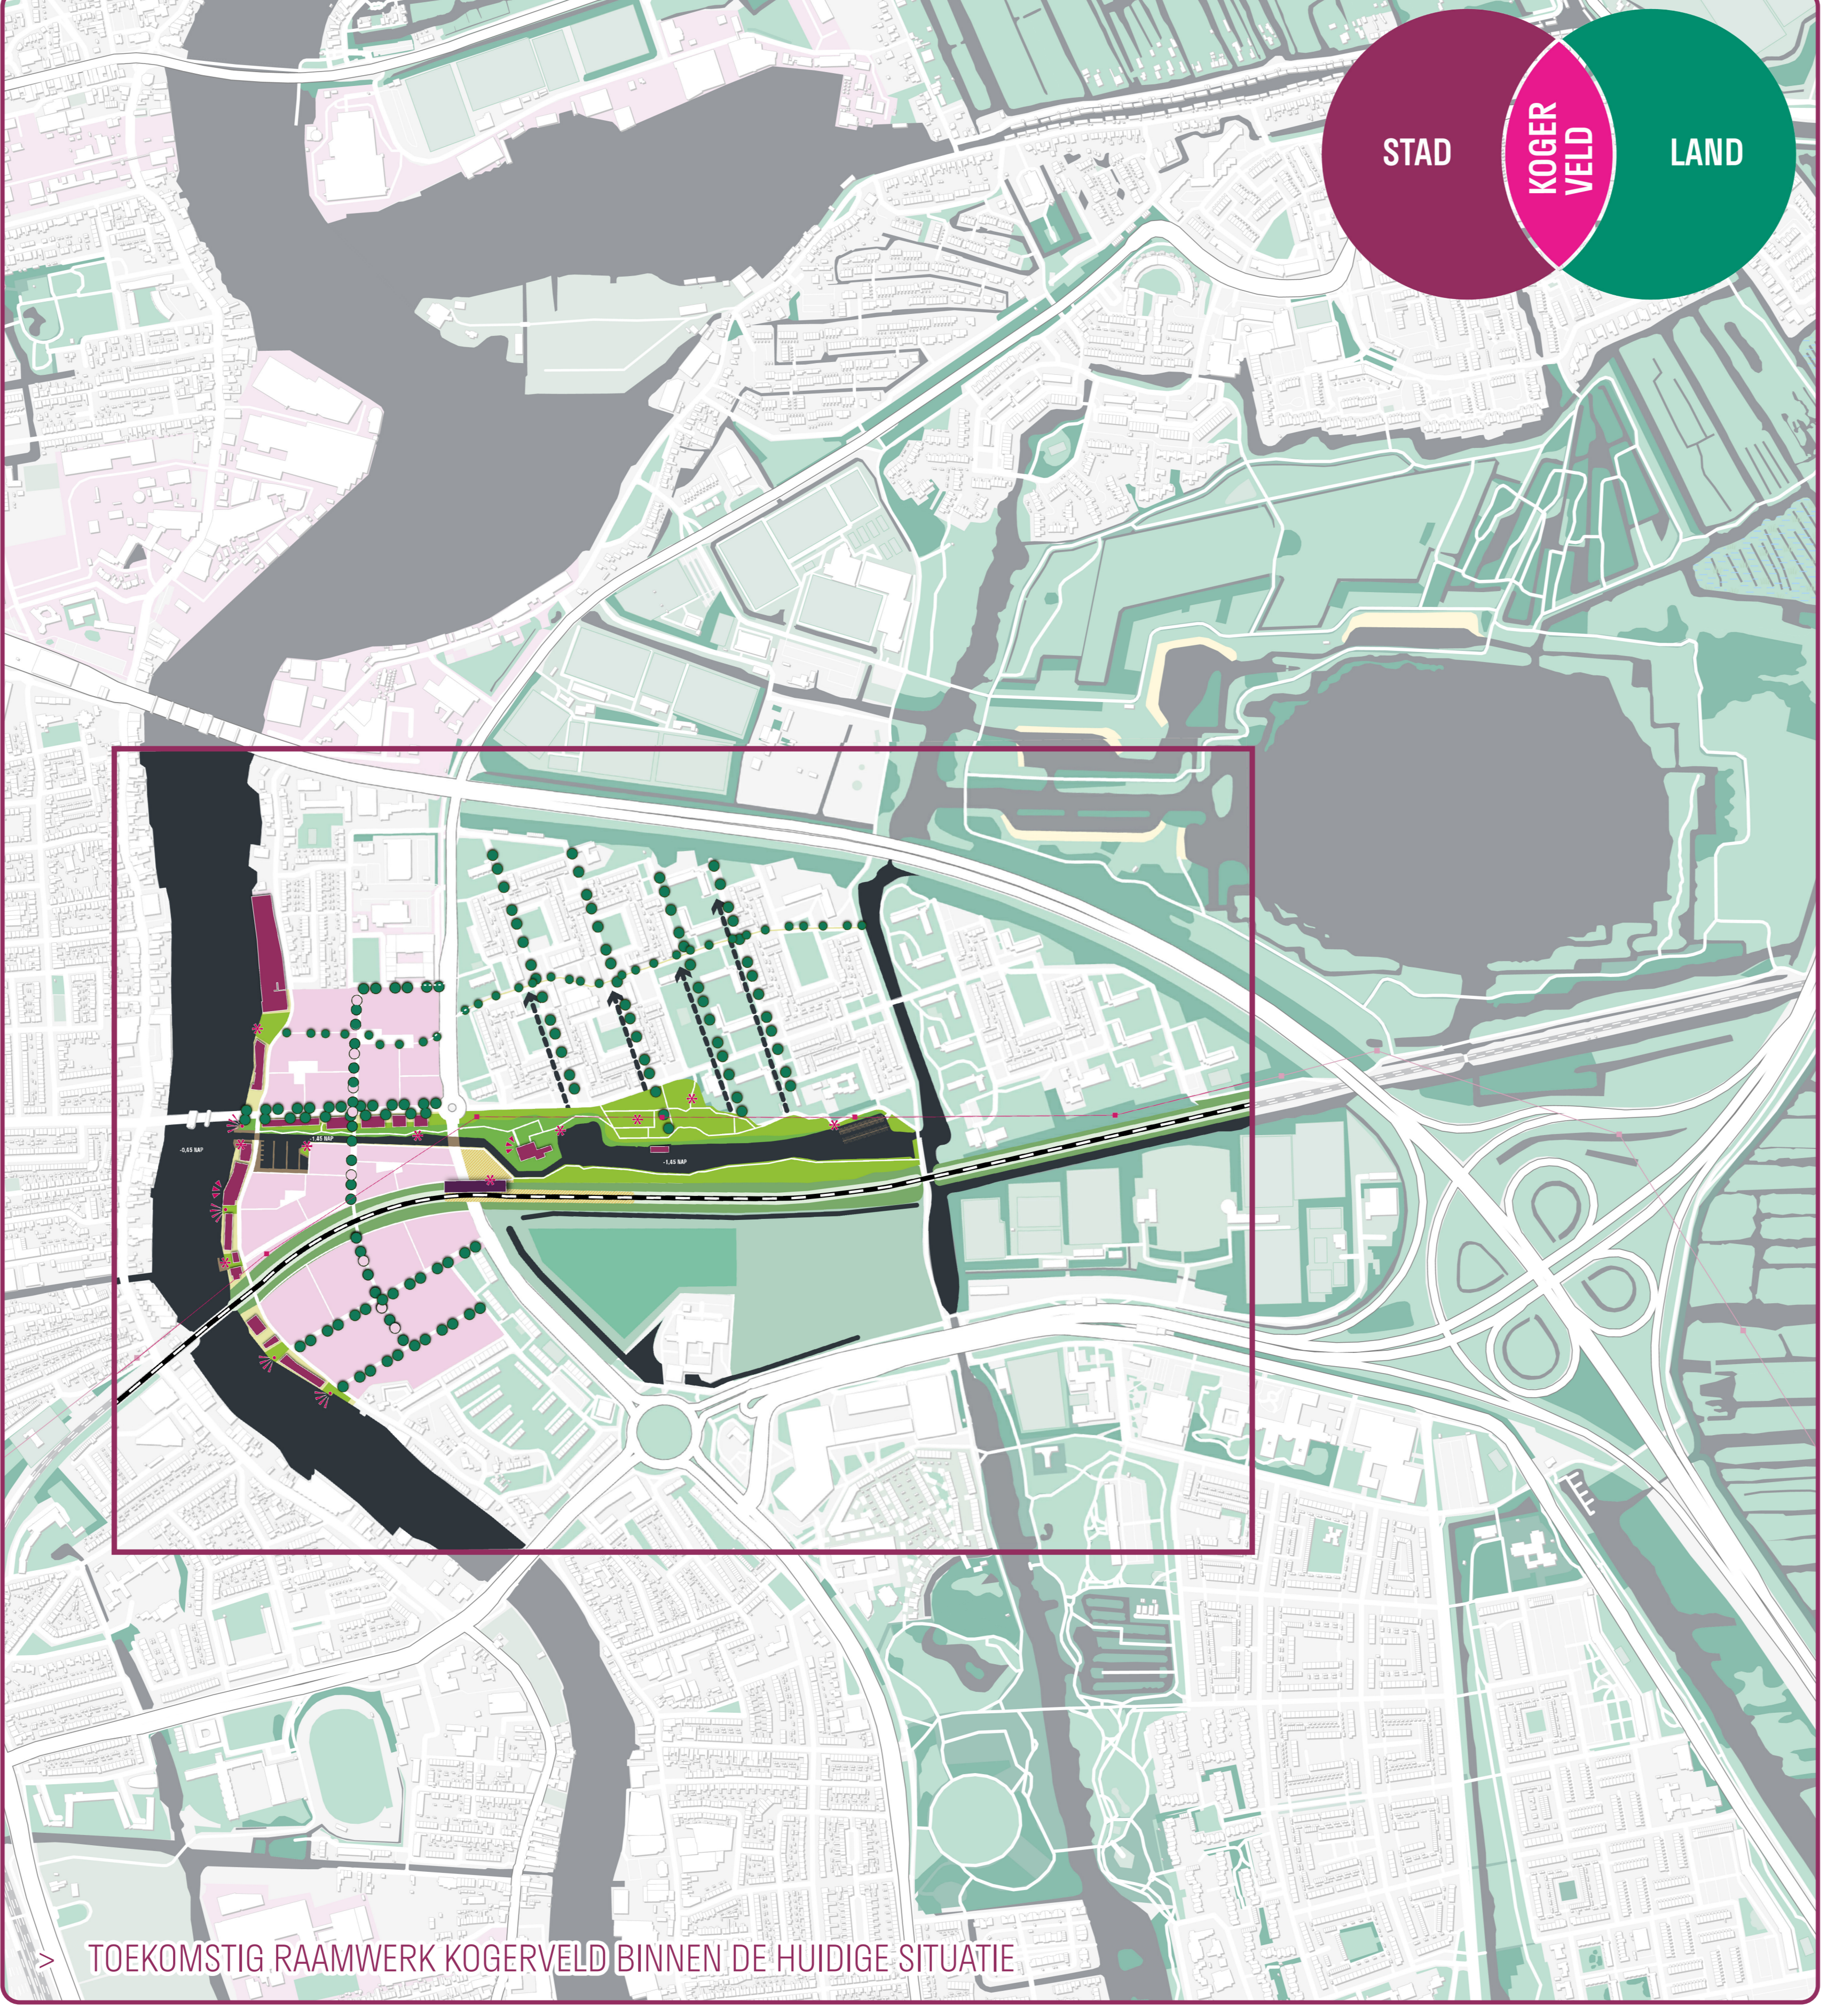

MET JE SMOEL AAN DE ZAAEN EN HET ACHTERLAND IN JE RUG

MICHELLE TAMIS - TWEDEJAARSSTUDENTE STEDENBOUW 15/12/2020
MET JE SMOEL AAN DE ZAAEN EN HET ACHTERLAND IN JE RUG

STUDIO: INTENSE STAD ZAAENSTAD
LOCATIE: ZAANDAM, KOGERVELD