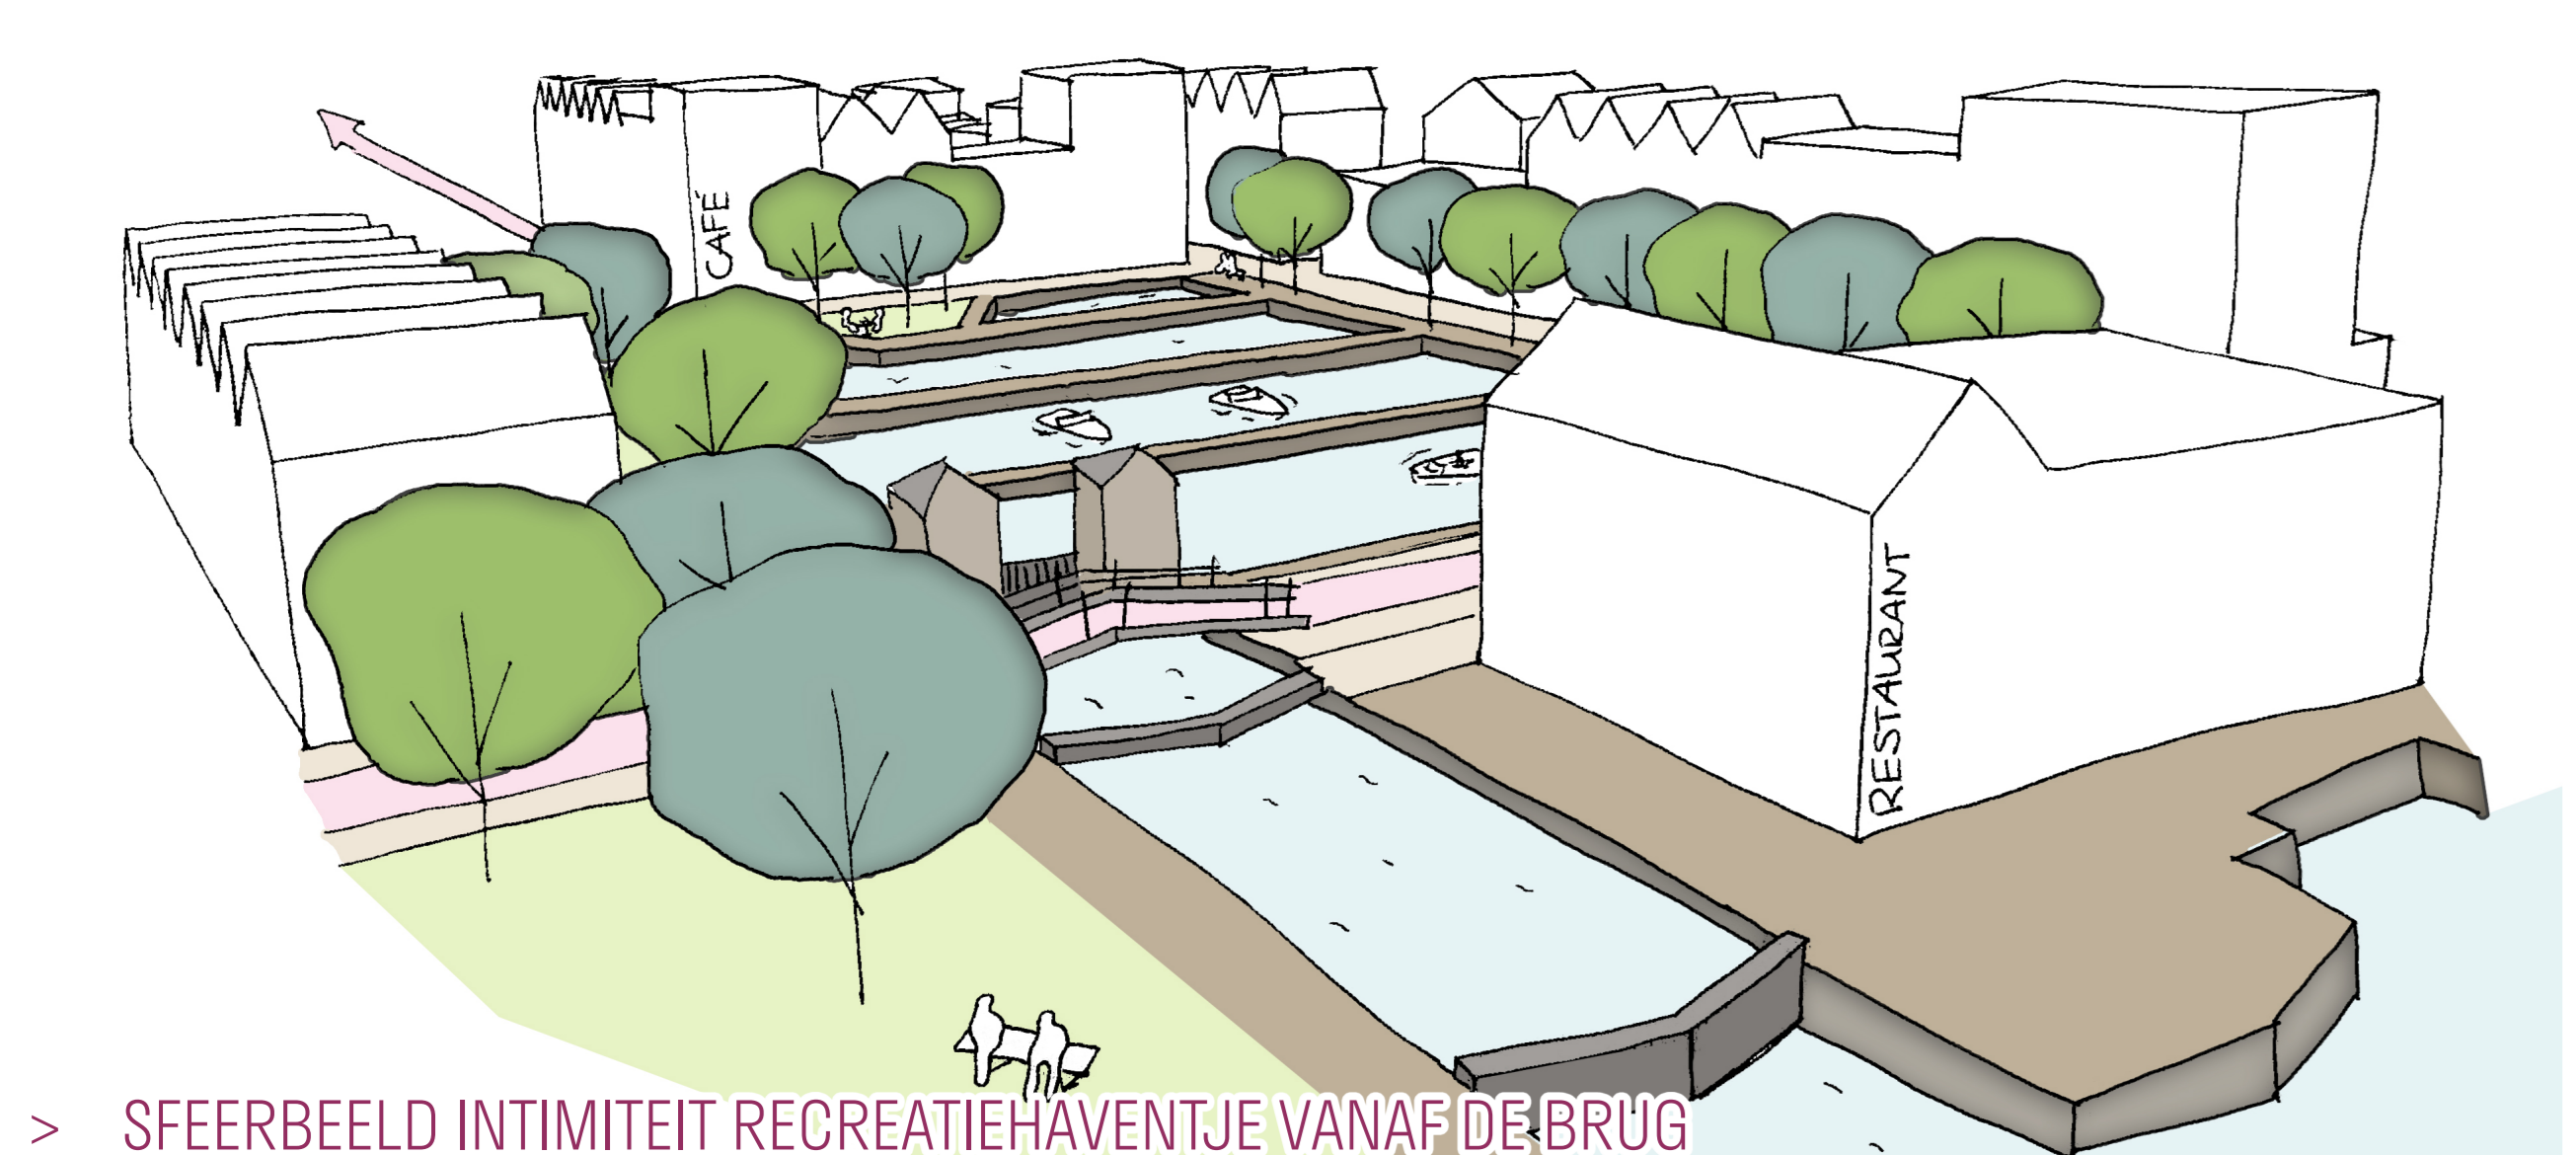

> SFEERBEELD INTIMITEIT RECREATIEHAVENTJE VANAF DE BRUG