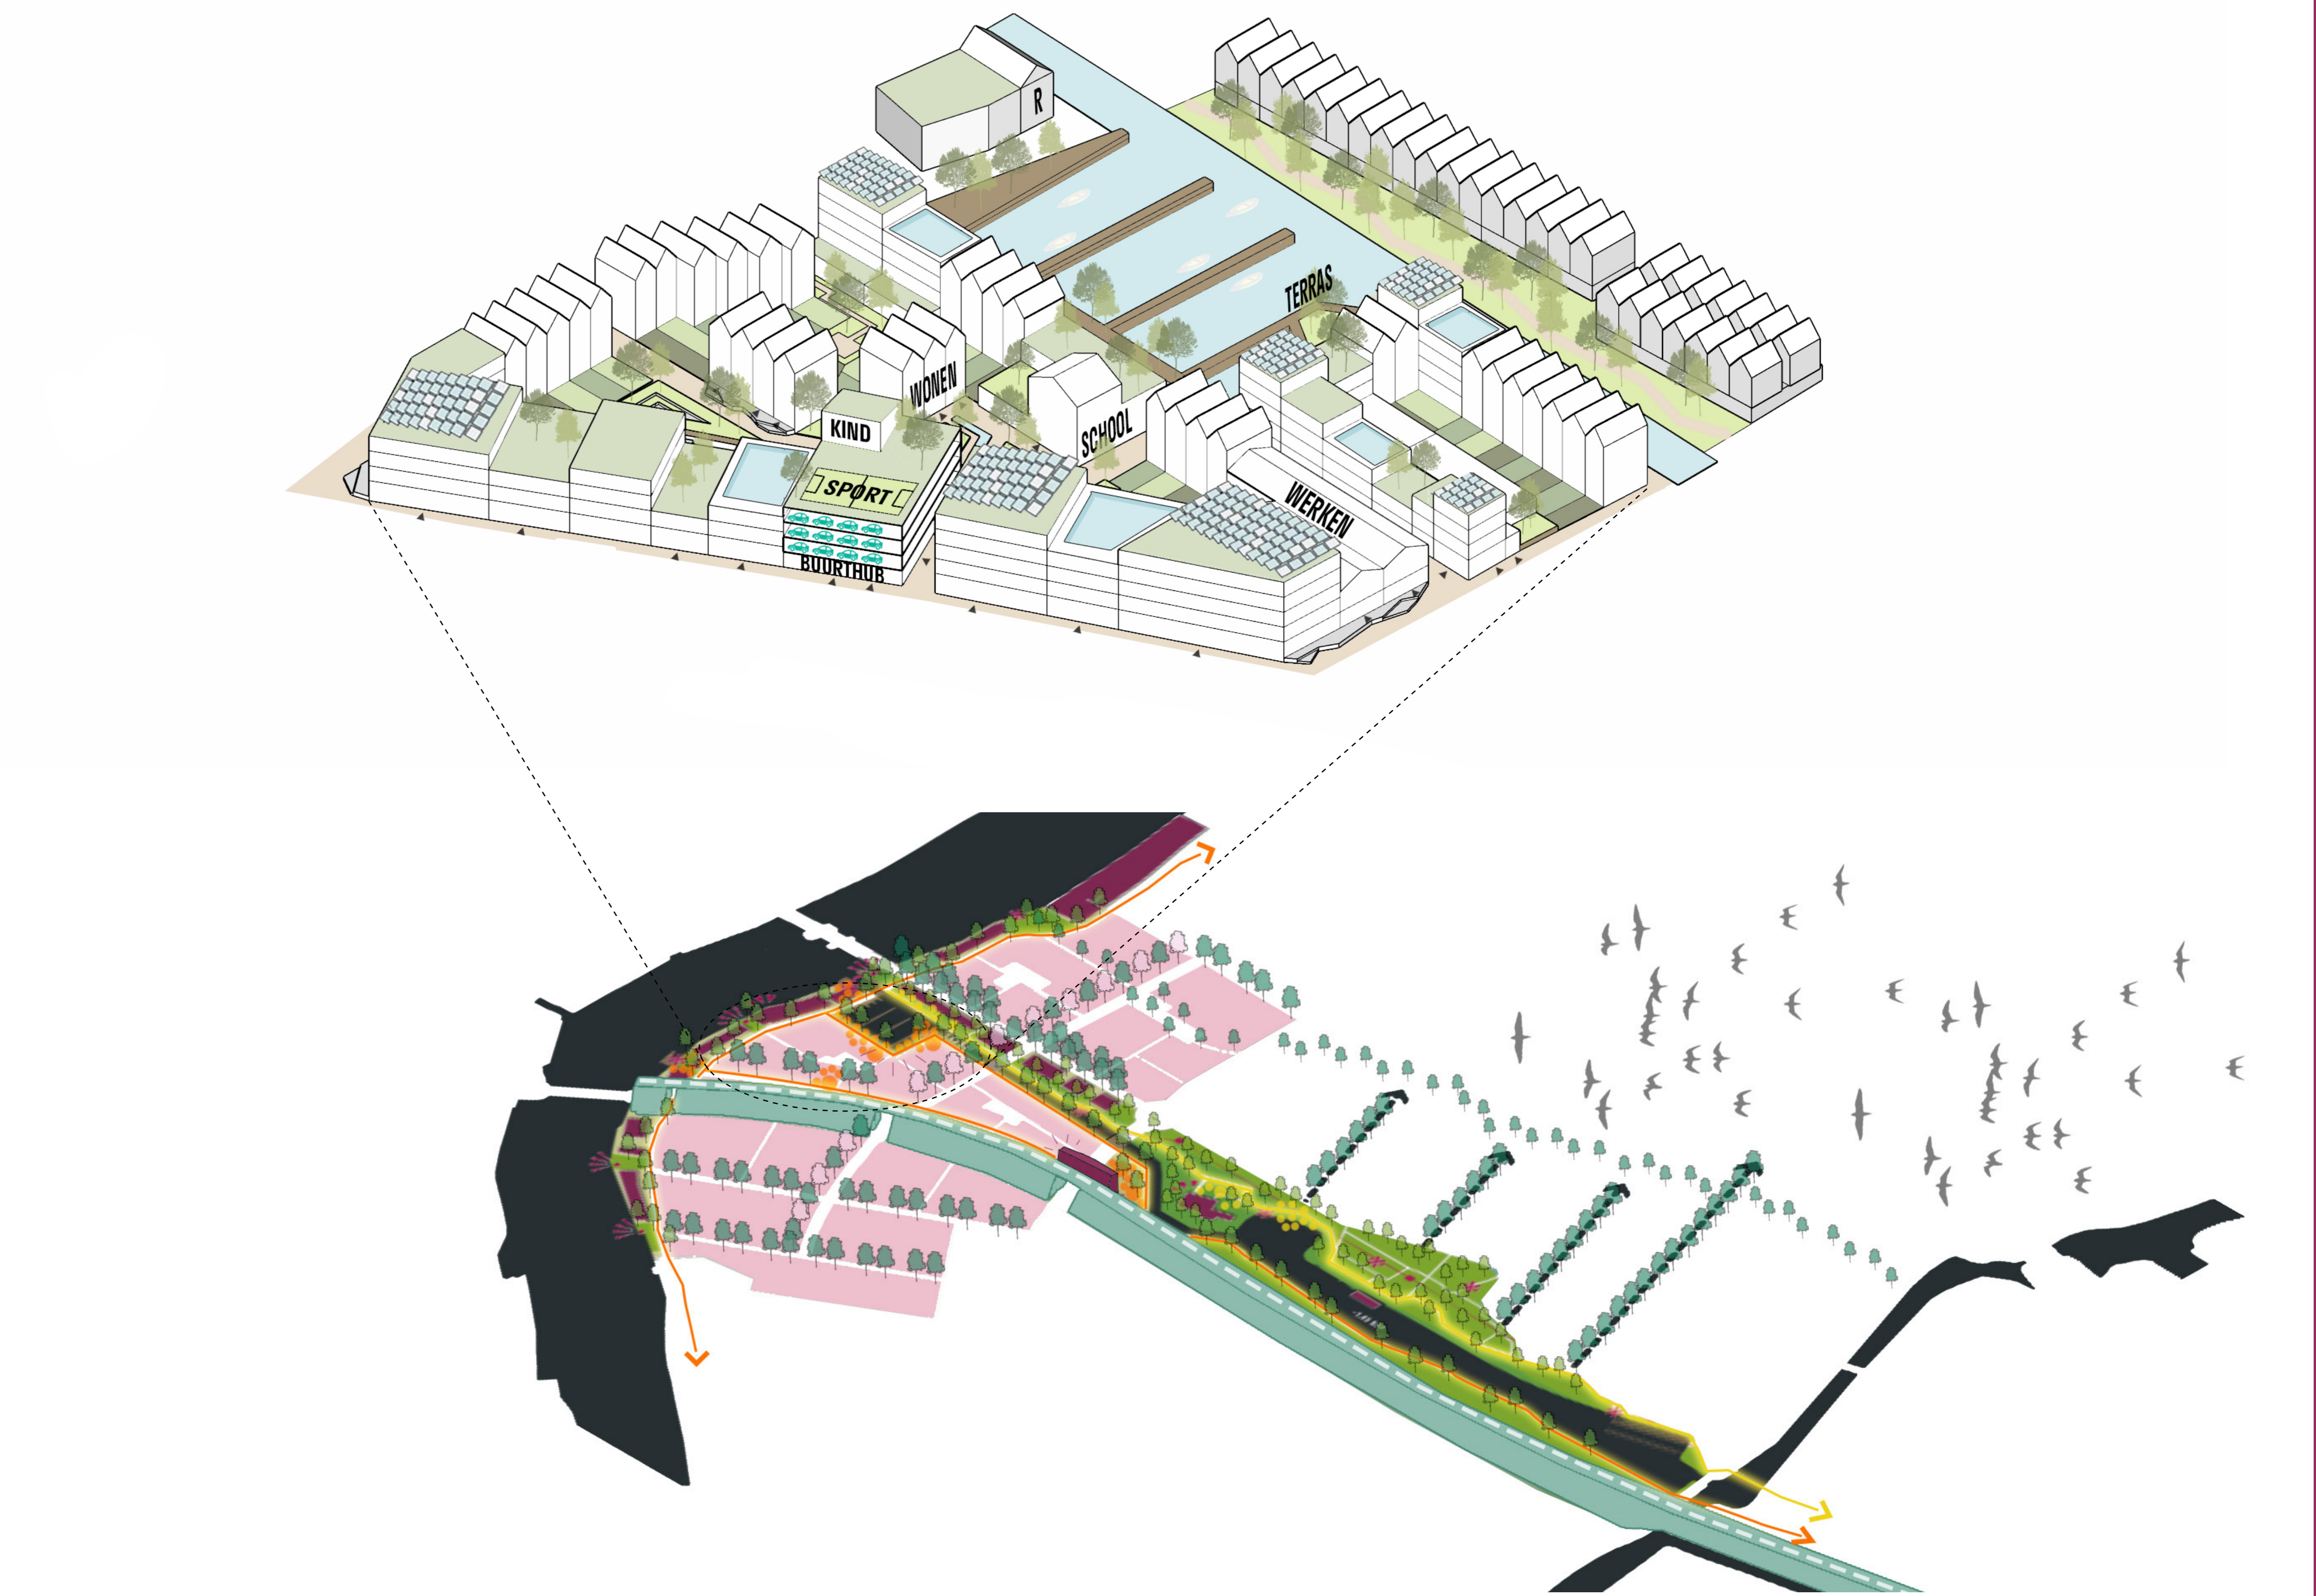

> REFERENTIEBEELDEN EN EXPLODED VIEW: RAAMWERK, GEDETAILEERDE UITWERKINGEN VERKAVELING, PROGRAMMA EN BELEVING

> SFEERBEELD INTIMITEIT RECREATIEHAVENTJE