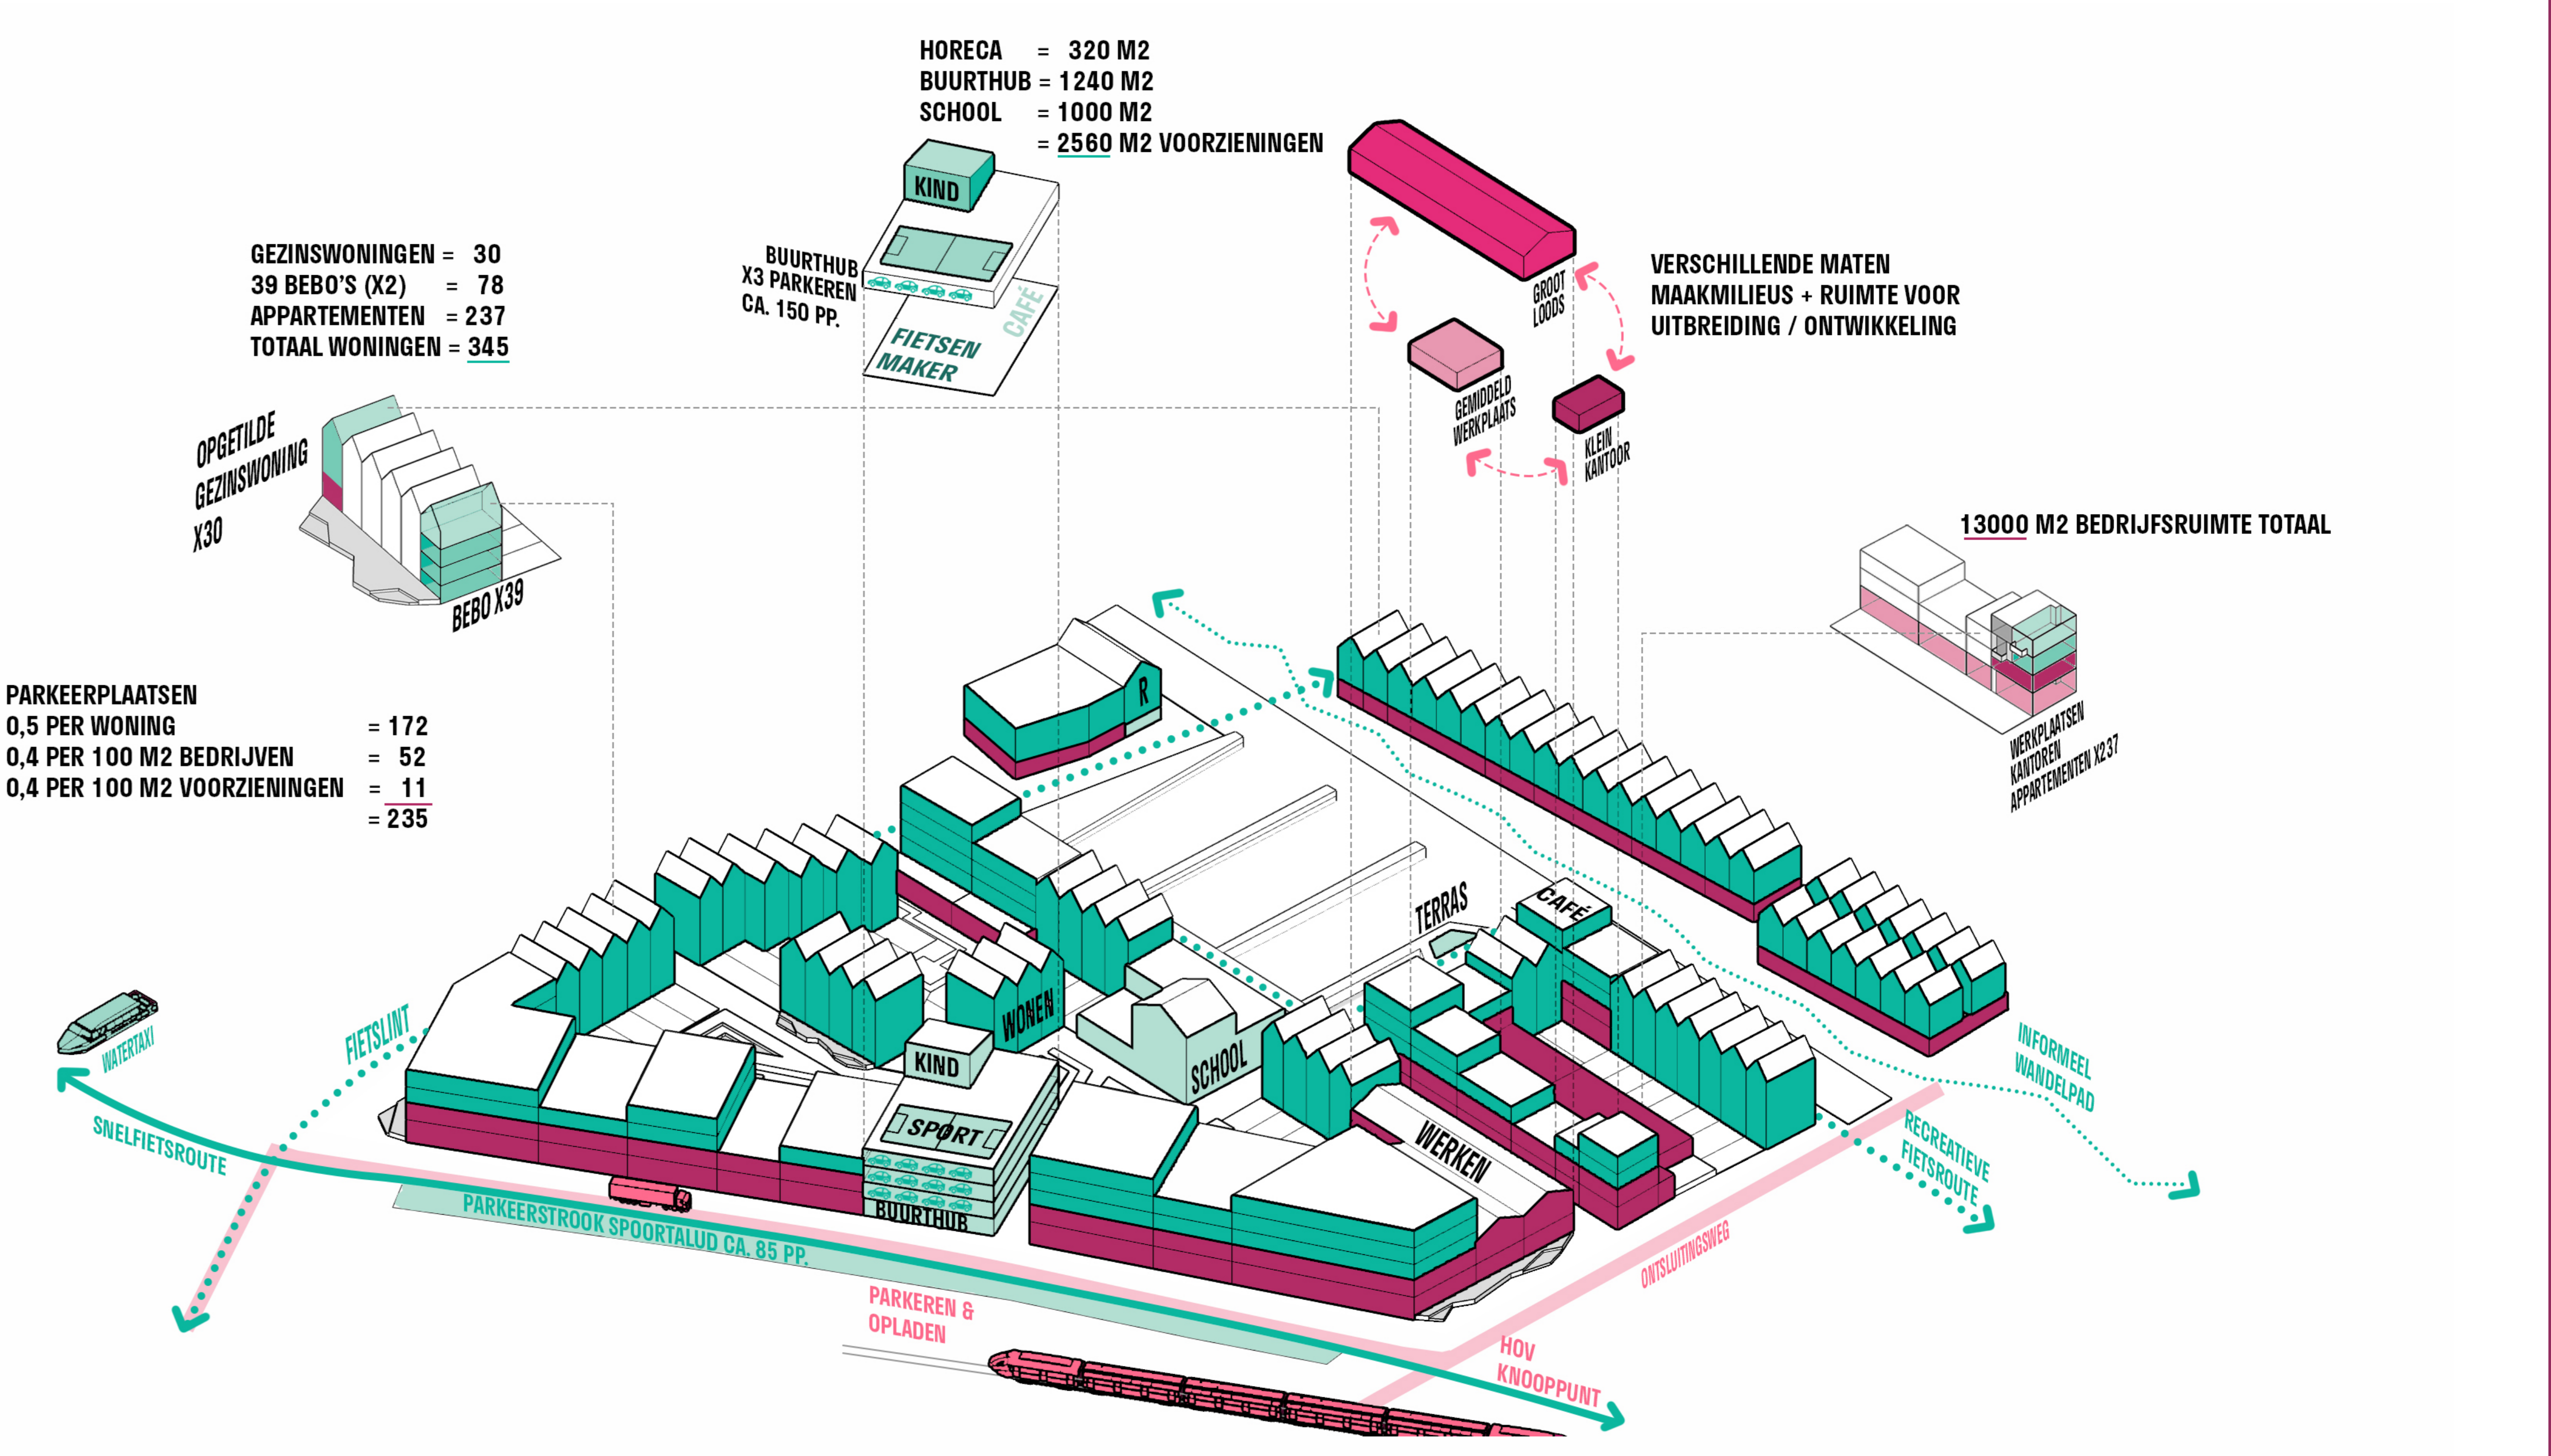

> REFERENTIEBEELDEN EN EXPLODED VIEW: RAAMWERK, GEDETAILEERDE UITWERKINGEN VERKAVELING, PROGRAMMA EN BELEVING

> SFEERBEELD INTIMITEIT RECREATIEHAVENTJE