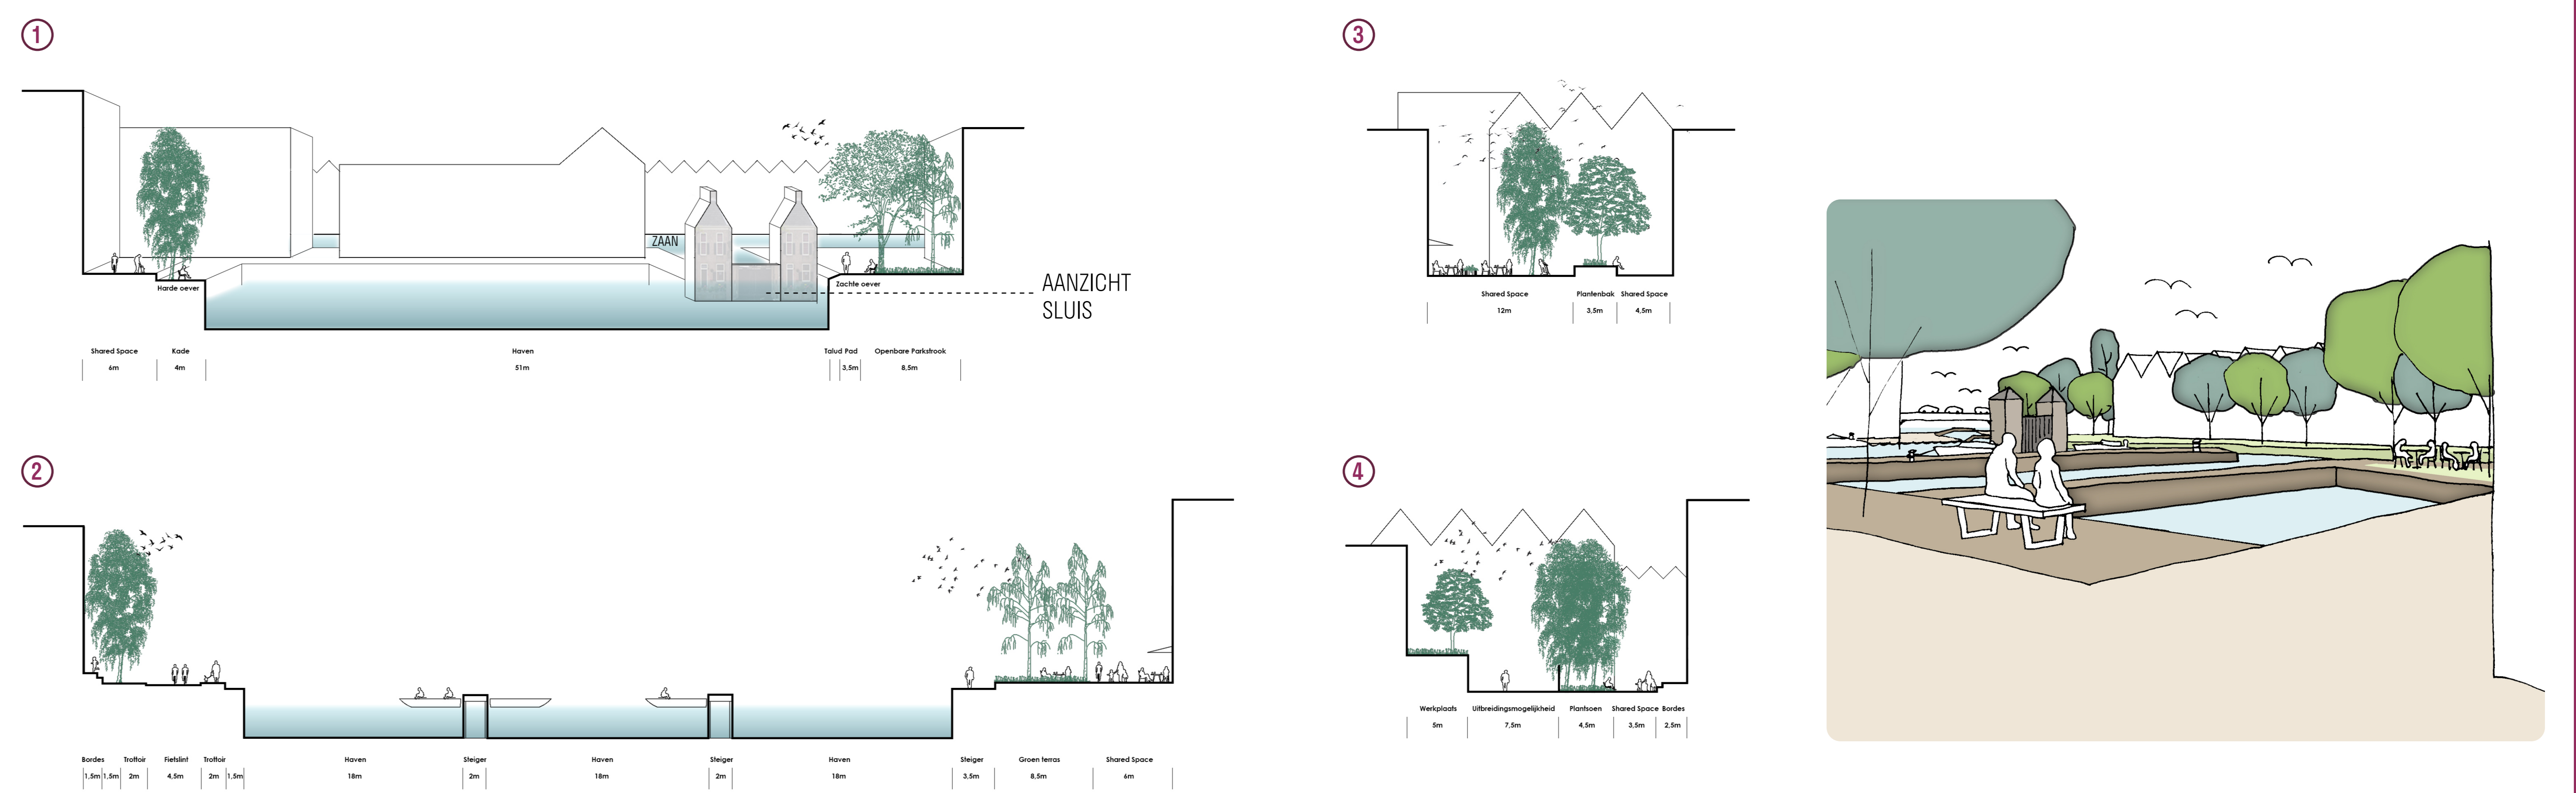

> REFERENTIEBEELDEN EN EXPLODED VIEW: RAAMWERK, GEDETAILEERDE UITWERKINGEN VERKAVELING, PROGRAMMA EN BELEVING

> SFEERBEELD INTIMITEIT RECREATIEHAVENTJE