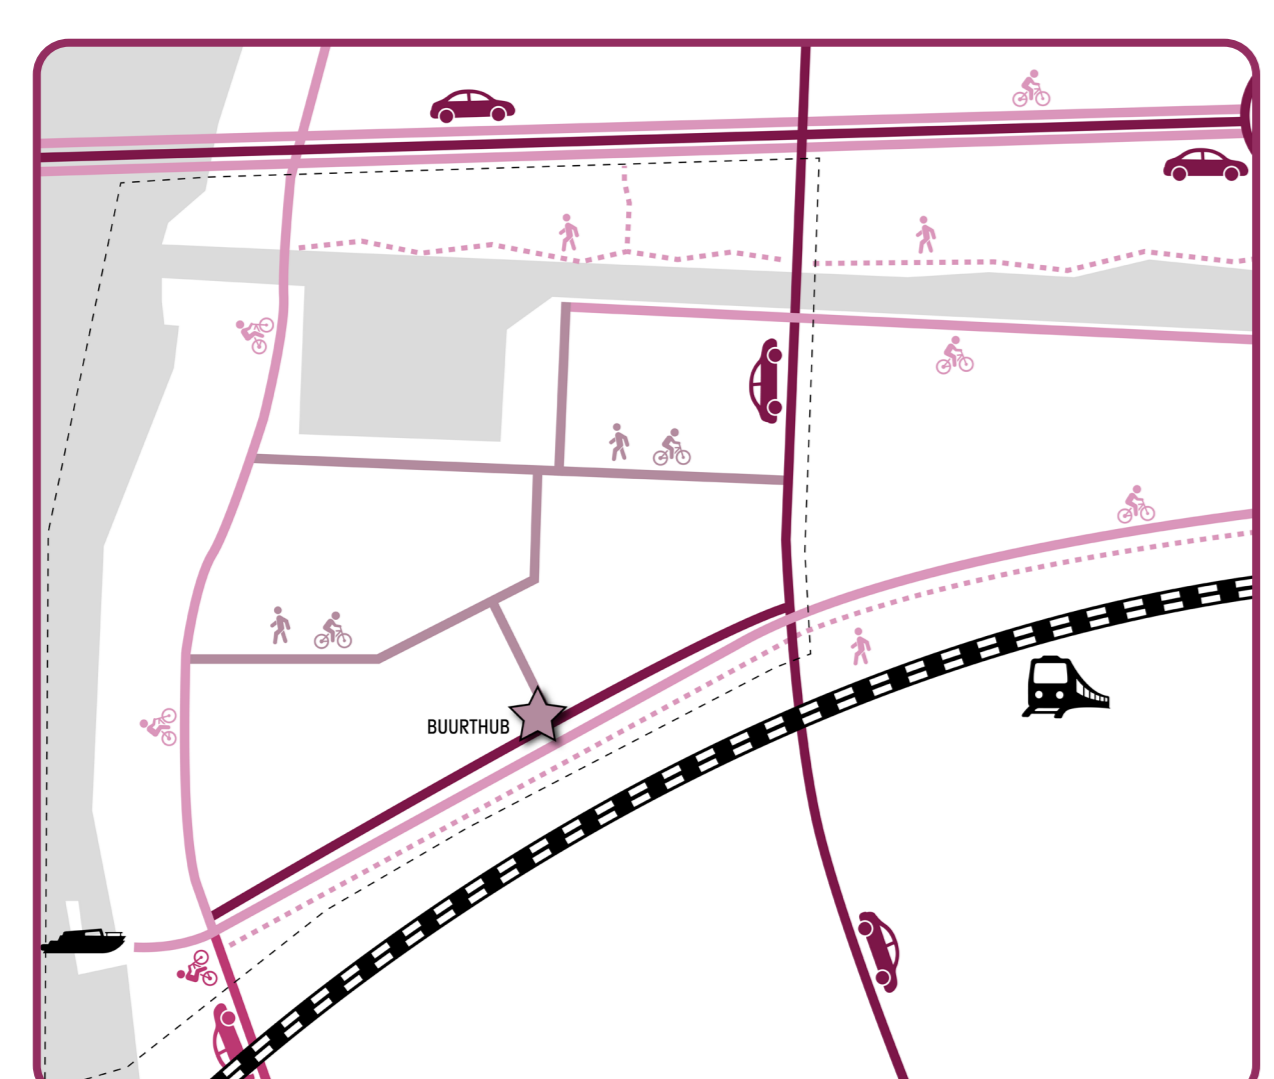

BEREIKBAAR PER OV / LANGZAAMVERKEER