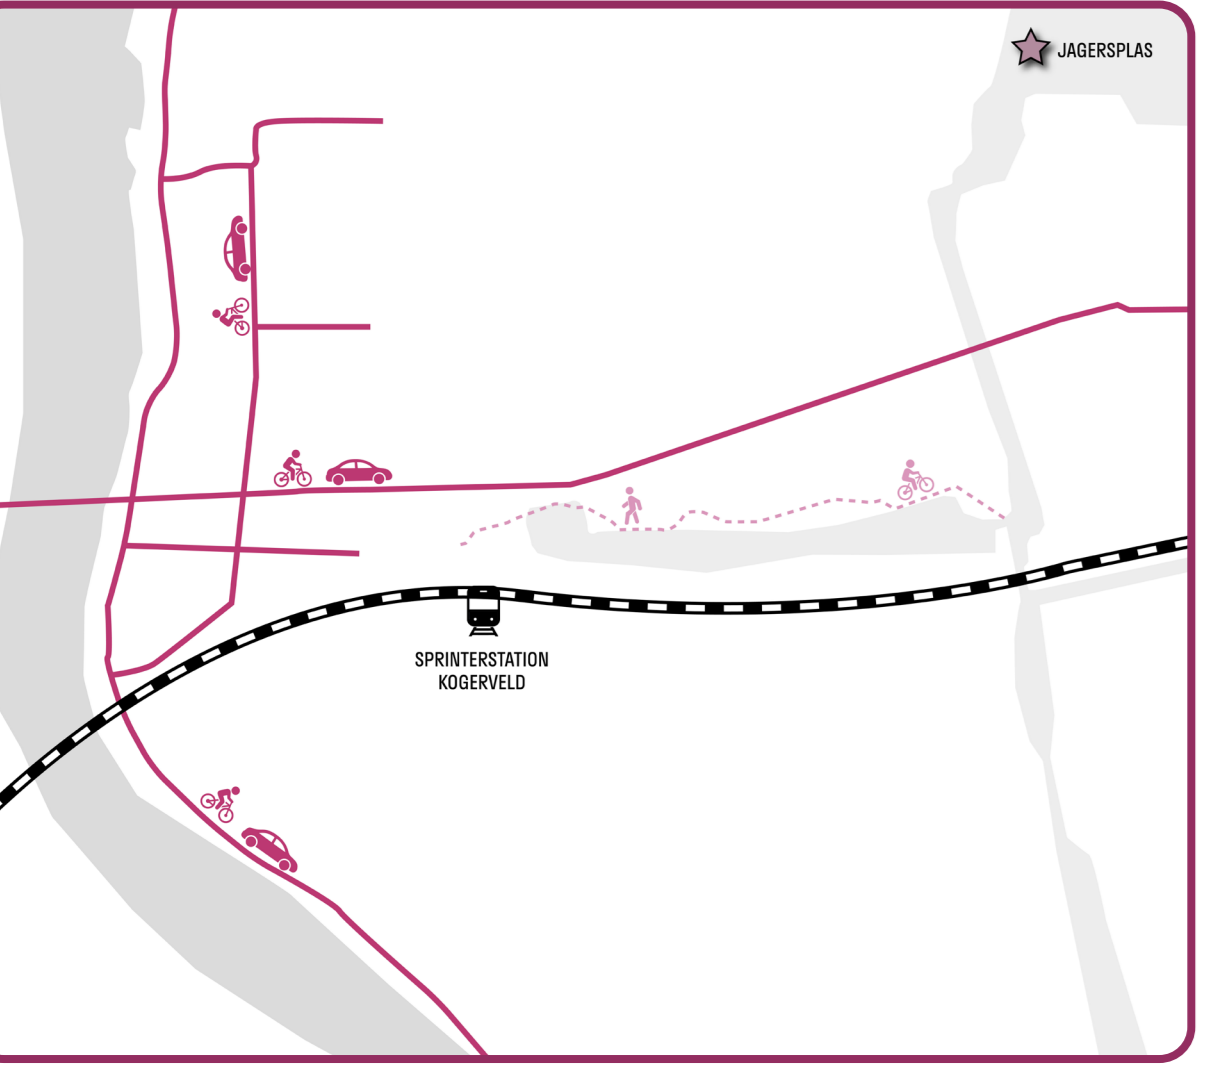

VAN HET VERBORGEN LANDSCHAP NAAR...