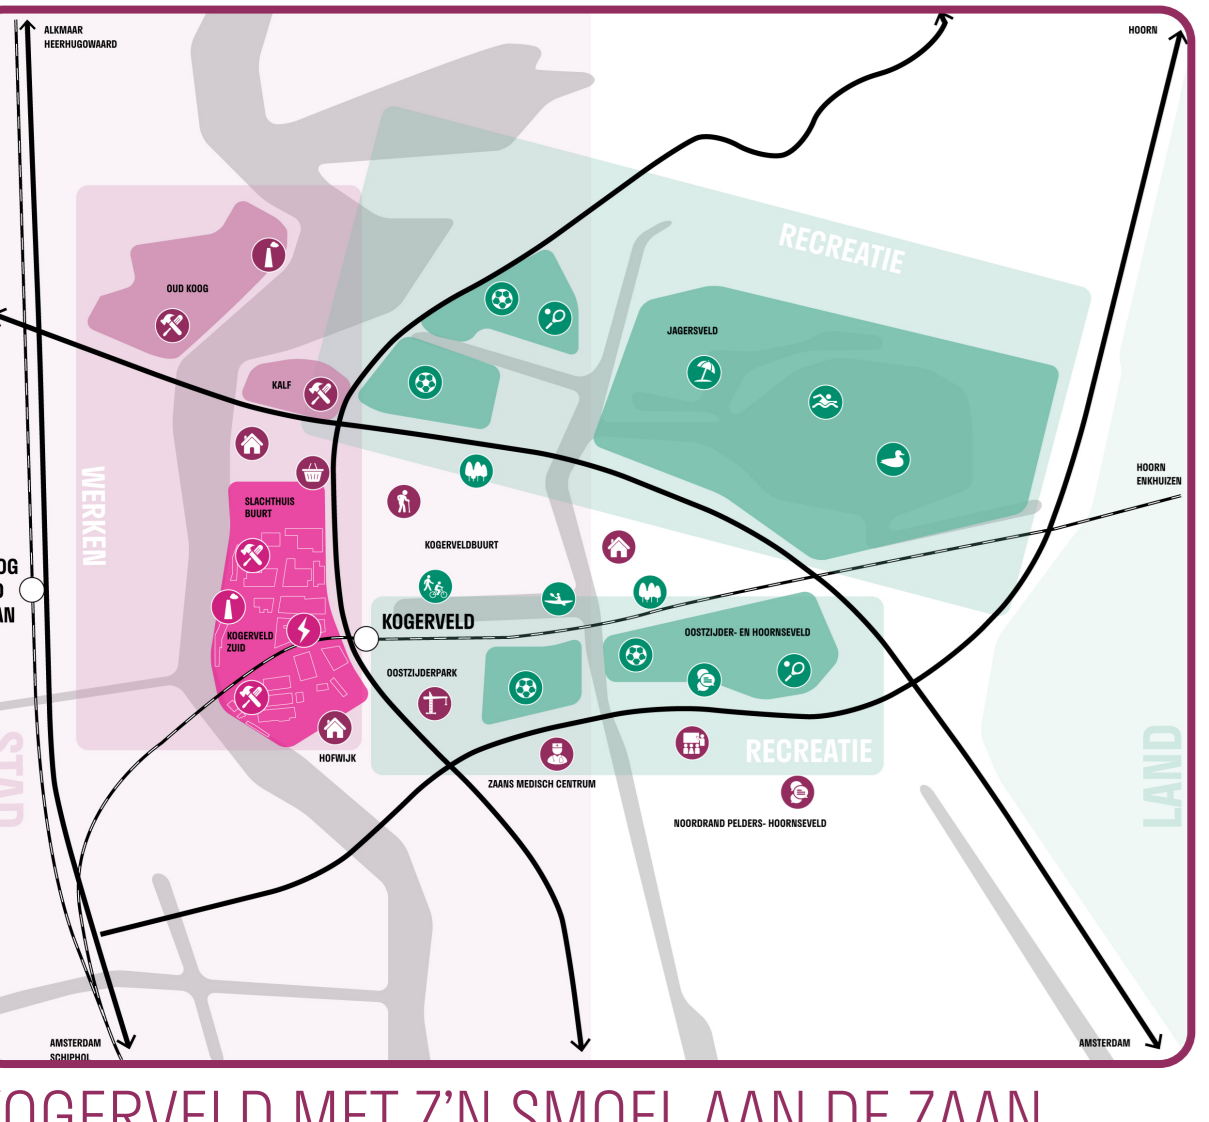

MET JE SMOEL AAN DE ZAAEN EN HET ACHTERLAND IN JE RUG

MICHELLE TAMIS - TWEDEJAARSSTUDENTE STEDENBOUW 15/12/2020
MET JE SMOEL AAN DE ZAAEN EN HET ACHTERLAND IN JE RUG

STUDIO: INTENSE STAD ZAAENSTAD
LOCATIE: ZAANDAM, KOGERVELD

KOGERVELD MET Z'N SMOEL AAN DE ZAAEN.