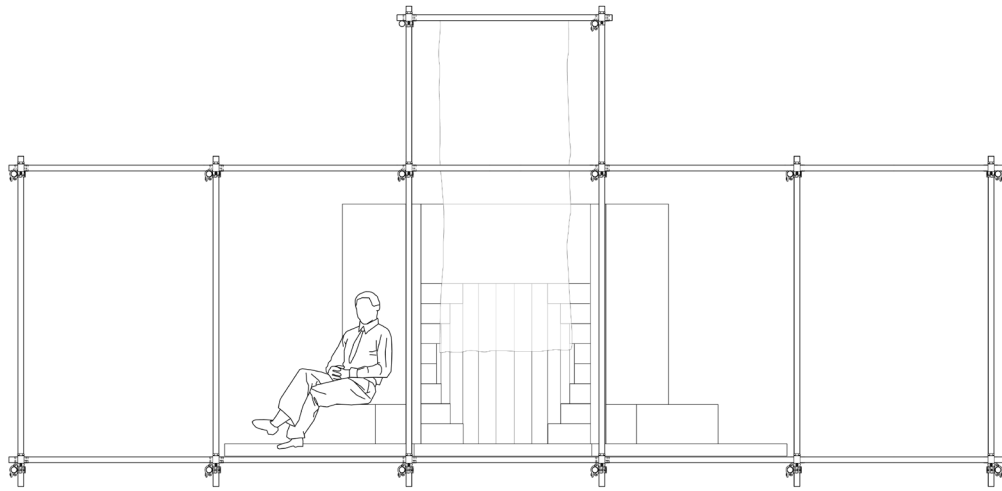

De vorm doet mee in deze skyline. Het rigide grid wekt de illusie van een gebouw.

Binnen in dit grid bevindt zich een houten element wat dienst doet als uitkijk en als zitting. De ronde vorm steekt af tegen de rigide structuur en maakt dat het voelt als een eindpunt.

1M

Aanzicht BB

Doorsnede AA

Plattegrond