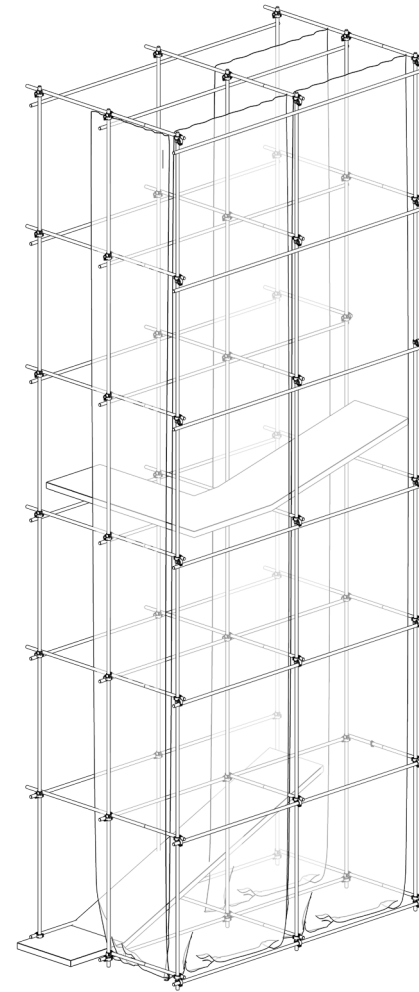

De vorm doet mee in deze skyline. Het rigide grid wekt de illusie van een gebouw.

Binnen in dit grid bevindt zich een houten element wat dienst doet als uitkijk en als zitting. De ronde vorm steekt af tegen de rigide structuur en maakt dat het voelt als een eindpunt.

1M

Aanzicht BB

Doorsnede AA

Plattegrond