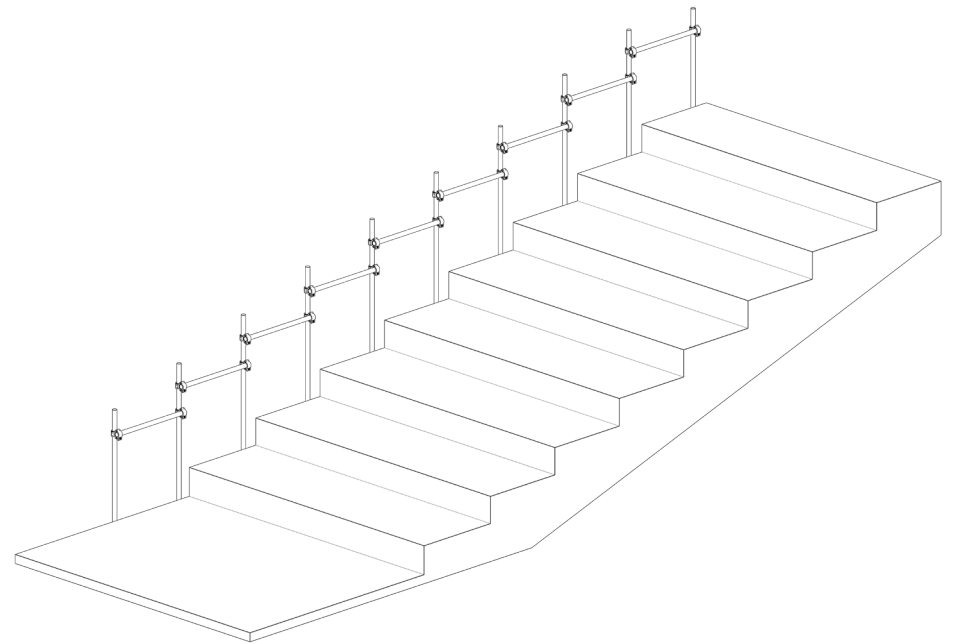

De vorm doet mee in deze skyline. Het rigide grid wekt de illusie van een gebouw.

Binnen in dit grid bevindt zich een houten element wat dienst doet als uitkijk en als zitting. De ronde vorm steekt af tegen de rigide structuur en maakt dat het voelt als een eindpunt.

Met een paar traptrede ga ik middenin staan en kan ik de hele skyline zien.

Als ik plaats neem op het bankje, genietend van het uitzicht, kom ik langzaam helemaal tot rust.

Opgeladen vervolg ik mijn weg terug naar beneden. Een lange vlakke helling brengt mij terug, eindigend in een grote trap. Ik bestel een biertje bij het NRC Café en ga zitten. Ik kan weer genieten van de drukte van de stad.

1M

Aanzicht BB

Doorsnede AA

Plattegrond