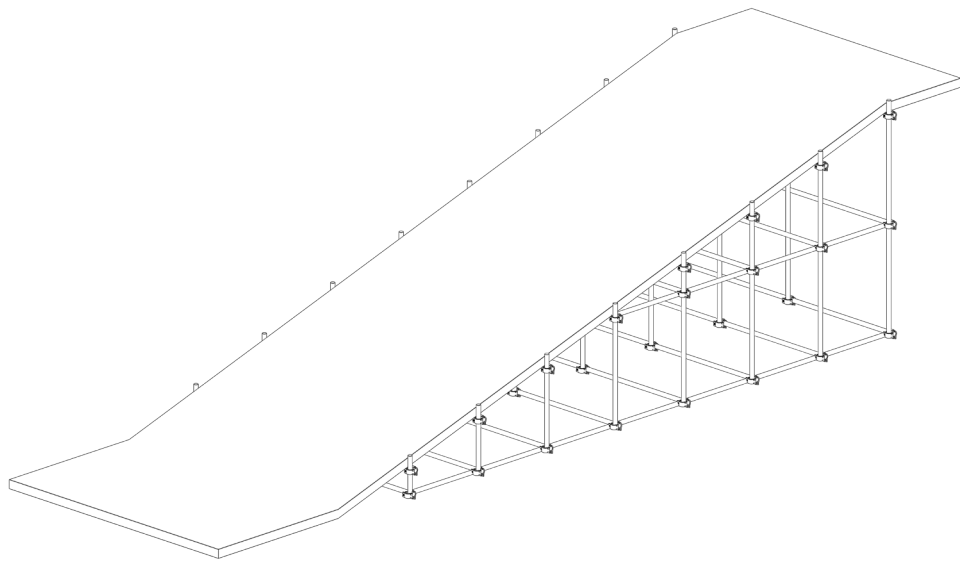

De vorm doet mee in deze skyline. Het rigide grid wekt de illusie van een gebouw.

Binnen in dit grid bevindt zich een houten element wat dienst doet als uitkijk en als zitting. De ronde vorm steekt af tegen de rigide structuur en maakt dat het voelt als een eindpunt.

1M

Aanzicht BB

Doorsnede AA

Plattegrond