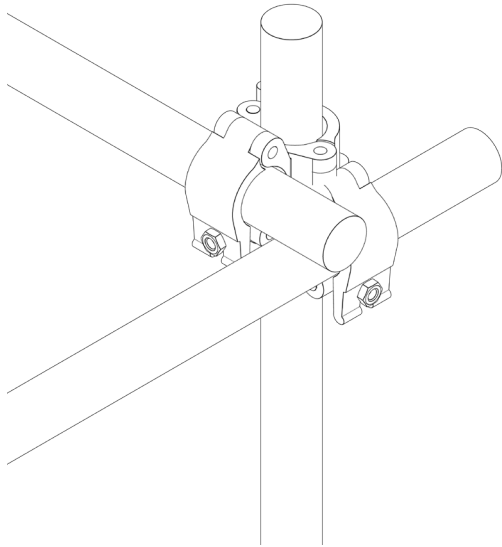

De vorm doet mee in deze skyline. Het rigide grid wekt de illusie van een gebouw.

Binnen in dit grid bevindt zich een houten element wat dienst doet als uitkijk en als zitting. De ronde vorm steekt af tegen de rigide structuur en maakt dat het voelt als een eindpunt.

Met een paar traptrede ga ik middenin staan en kan ik de hele skyline zien.

Als ik plaats neem op het bankje, genietend van het uitzicht, kom ik langzaam helemaal tot rust.

Opgeladen vervolg ik mijn weg terug naar beneden. Een lange vlakke helling brengt mij terug, eindigend in een grote trap. Ik bestel een biertje bij het NRC Café en ga zitten. Ik kan weer genieten van de drukte van de stad.

1M

Aanzicht BB

Doorsnede AA

Plattegrond