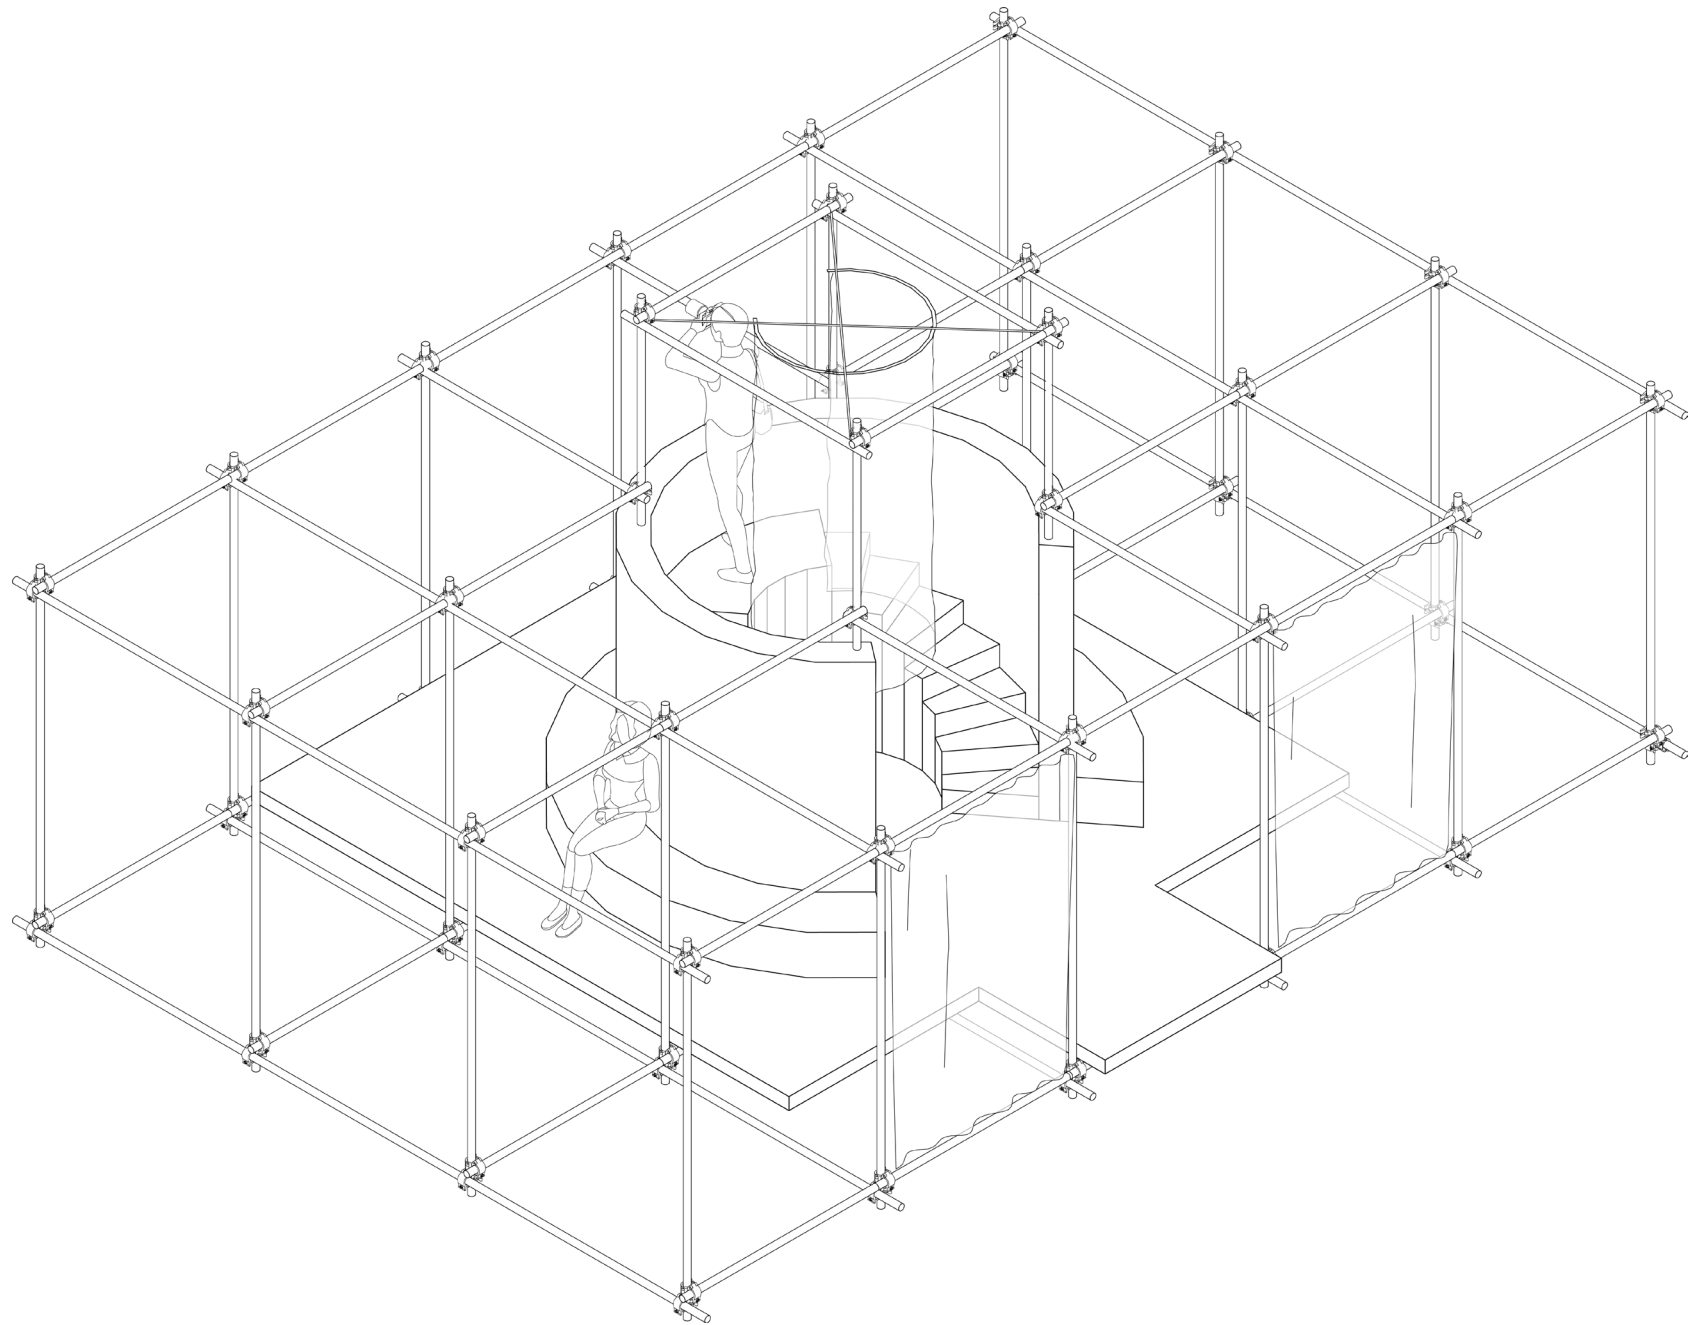

De vorm doet mee in deze skyline. Het rigide grid wekt de illusie van een gebouw.

Binnen in dit grid bevindt zich een houten element wat dienst doet als uitkijk en als zitting. De ronde vorm steekt af tegen de rigide structuur en maakt dat het voelt als een eindpunt.

Met een paar traptrede ga ik middenin staan en kan ik de hele skyline zien.

Als ik plaats neem op het bankje, genietend van het uitzicht, kom ik langzaam helemaal tot rust.

Opgeladen vervolg ik mijn weg terug naar beneden. Een lange vlakke helling brengt mij terug, eindigend in een grote trap. Ik bestel een biertje bij het NRC Café en ga zitten. Ik kan weer genieten van de drukte van de stad.

1M

Aanzicht BB

Doorsnede AA

Plattegrond