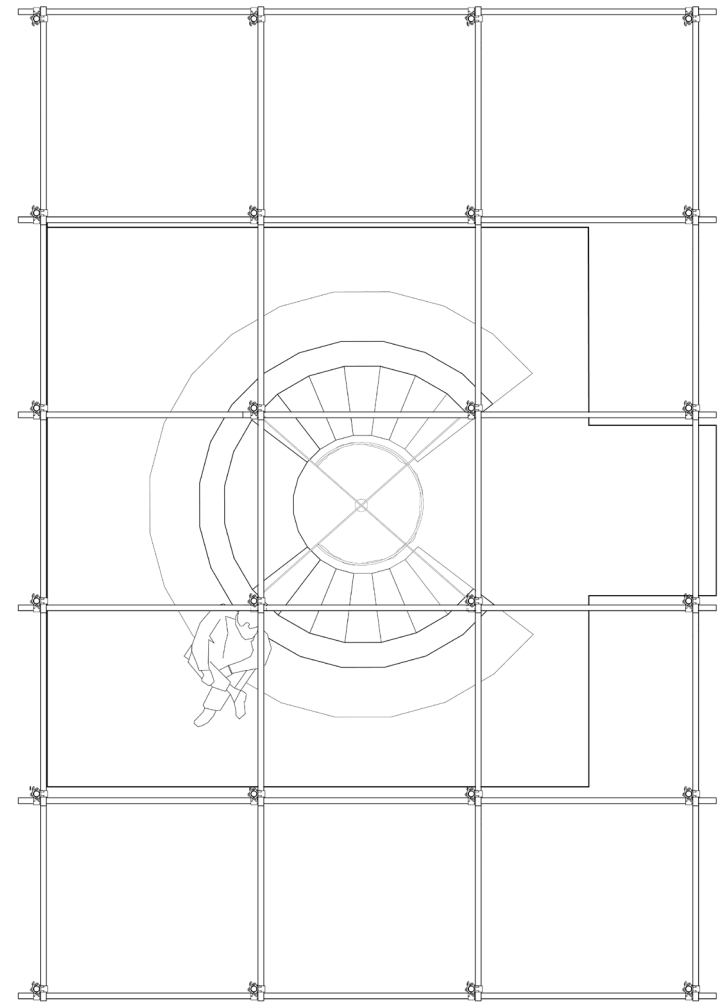

De vorm doet mee in deze skyline. Het rigide grid wekt de illusie van een gebouw.

Binnen in dit grid bevindt zich een houten element wat dienst doet als uitkijk en als zitting. De ronde vorm steekt af tegen de rigide structuur en maakt dat het voelt als een eindpunt.

Met een paar traptrede ga ik middenin staan en kan ik de hele skyline zien.

Als ik plaats neem op het bankje, genietend van het uitzicht, kom ik langzaam helemaal tot rust.

Opgeladen vervolg ik mijn weg terug naar beneden. Een lange vlakke helling brengt mij terug, eindigend in een grote trap. Ik bestel een biertje bij het NRC Café en ga zitten. Ik kan weer genieten van de drukte van de stad.

1M

Aanzicht BB

Doorsnede AA

Plattegrond