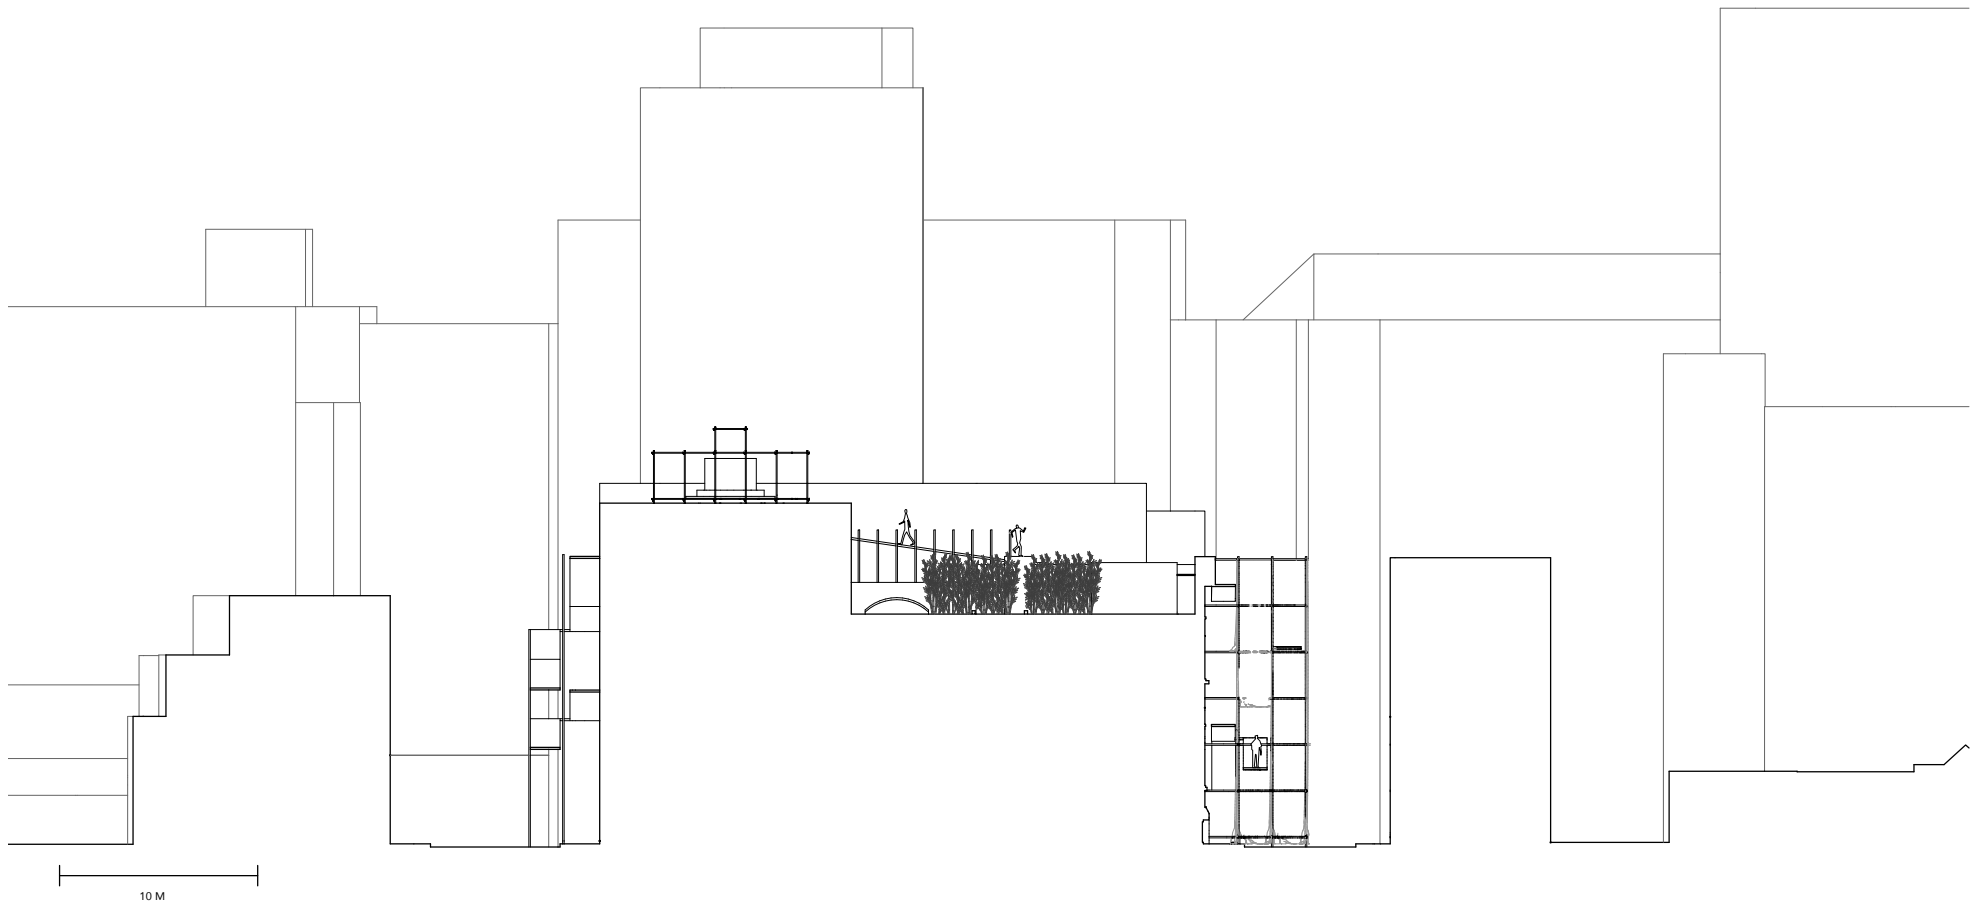

De vorm doet mee in deze skyline. Het rigide grid wekt de illusie van een gebouw.

Binnen in dit grid bevindt zich een houten element wat dienst doet als uitkijk en als zitting. De ronde vorm steekt af tegen de rigide structuur en maakt dat het voelt als een eindpunt.

Met een paar traptrede ga ik middenin staan en kan ik de hele skyline zien.

Als ik plaats neem op het bankje, genietend van het uitzicht, kom ik langzaam helemaal tot rust.

Opgeladen vervolg ik mijn weg terug naar beneden. Een lange vlakke helling brengt mij terug, eindigend in een grote trap. Ik bestel een biertje bij het NRC Café en ga zitten. Ik kan weer genieten van de drukte van de stad.

1M

Aanzicht BB

Doorsnede AA

Plattegrond