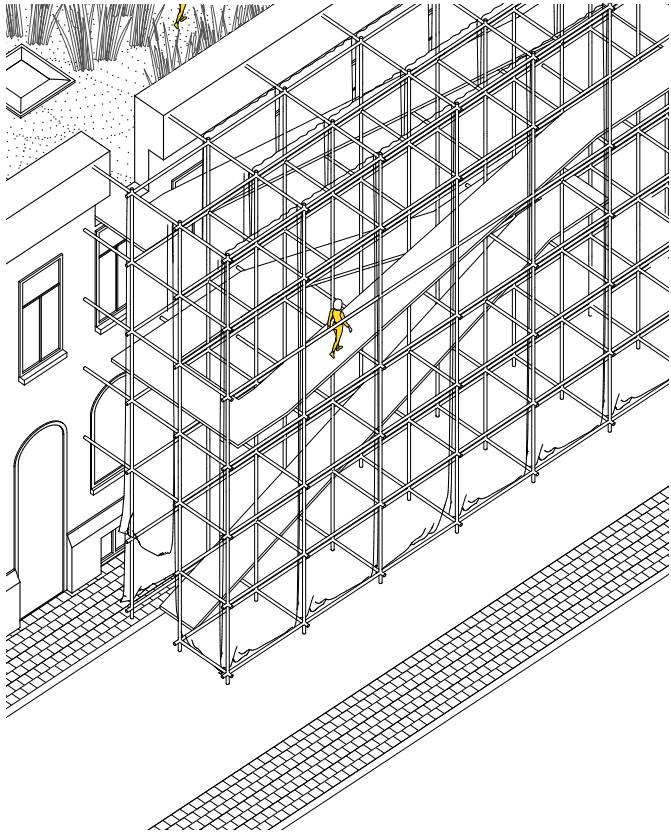

De vorm doet mee in deze skyline. Het rigide grid wekt de illusie van een gebouw.

Binnen in dit grid bevindt zich een houten element wat dienst doet als uitkijk en als zitting. De ronde vorm steekt af tegen de rigide structuur en maakt dat het voelt als een eindpunt.

Met een paar traptrede ga ik middenin staan en kan ik de hele skyline zien.

Als ik plaats neem op het bankje, genietend van het uitzicht, kom ik langzaam helemaal tot rust.

Opgeladen vervolg ik mijn weg terug naar beneden. Een lange vlakke helling brengt mij terug, eindigend in een grote trap. Ik bestel een biertje bij het NRC Café en ga zitten. Ik kan weer genieten van de drukte van de stad.