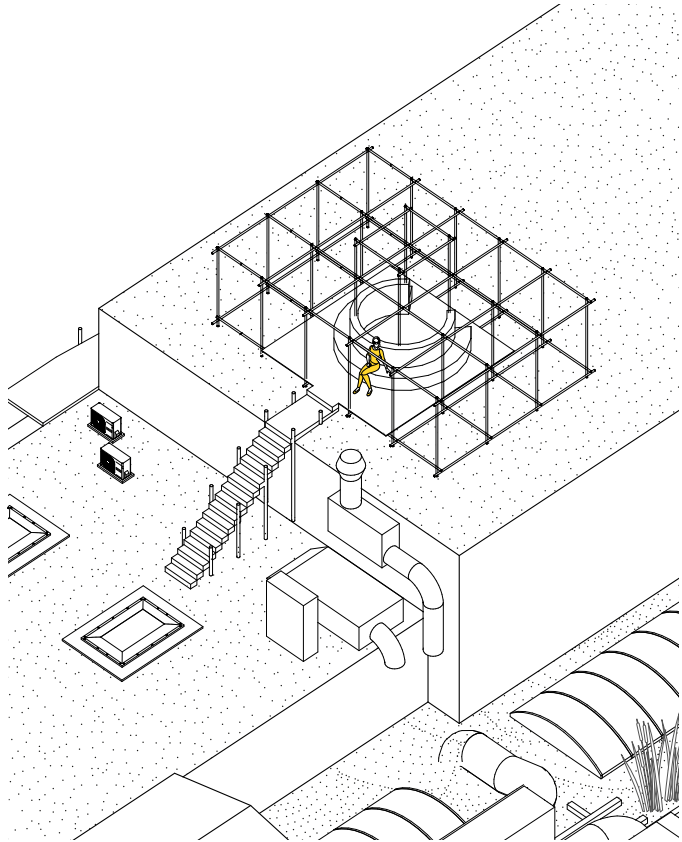

De vorm doet mee in deze skyline. Het rigide grid wekt de illusie van een gebouw.

Binnen in dit grid bevindt zich een houten element wat dienst doet als uitkijk en als zitting. De ronde vorm steekt af tegen de rigide structuur en maakt dat het voelt als een eindpunt.

Met een paar traptrede ga ik middenin staan en kan ik de hele skyline zien.

Als ik plaats neem op het bankje, genietend van het uitzicht, kom ik langzaam helemaal tot rust.

Opgeladen vervolg ik mijn weg terug naar beneden. Een lange vlakke helling brengt mij terug, eindigend in een grote trap. Ik bestel een biertje bij het NRC Café en ga zitten. Ik kan weer genieten van de drukte van de stad.

1M

Aanzicht BB

Doorsnede AA

Plattegrond