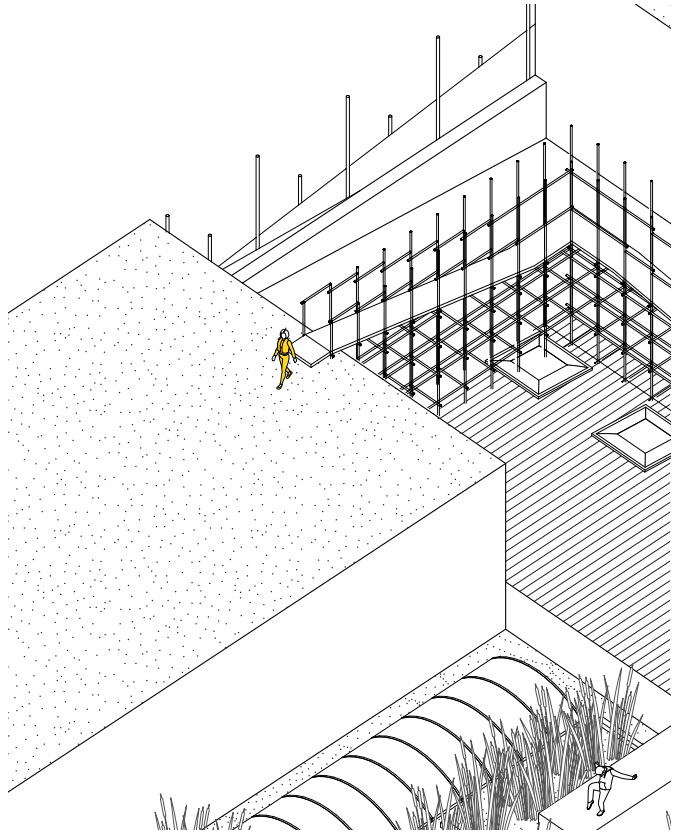

De vorm doet mee in deze skyline. Het rigide grid wekt de illusie van een gebouw.

Binnen in dit grid bevindt zich een houten element wat dienst doet als uitkijk en als zitting. De ronde vorm steekt af tegen de rigide structuur en maakt dat het voelt als een eindpunt.

Met een paar traptrede ga ik middenin staan en kan ik de hele skyline zien.

Als ik plaats neem op het bankje, genietend van het uitzicht, kom ik langzaam helemaal tot rust.

Opgeladen vervolg ik mijn weg terug naar beneden. Een lange vlakke helling brengt mij terug, eindigend in een grote trap. Ik bestel een biertje bij het NRC Café en ga zitten. Ik kan weer genieten van de drukte van de stad.

1M

Aanzicht BB

Doorsnede AA

Plattegrond