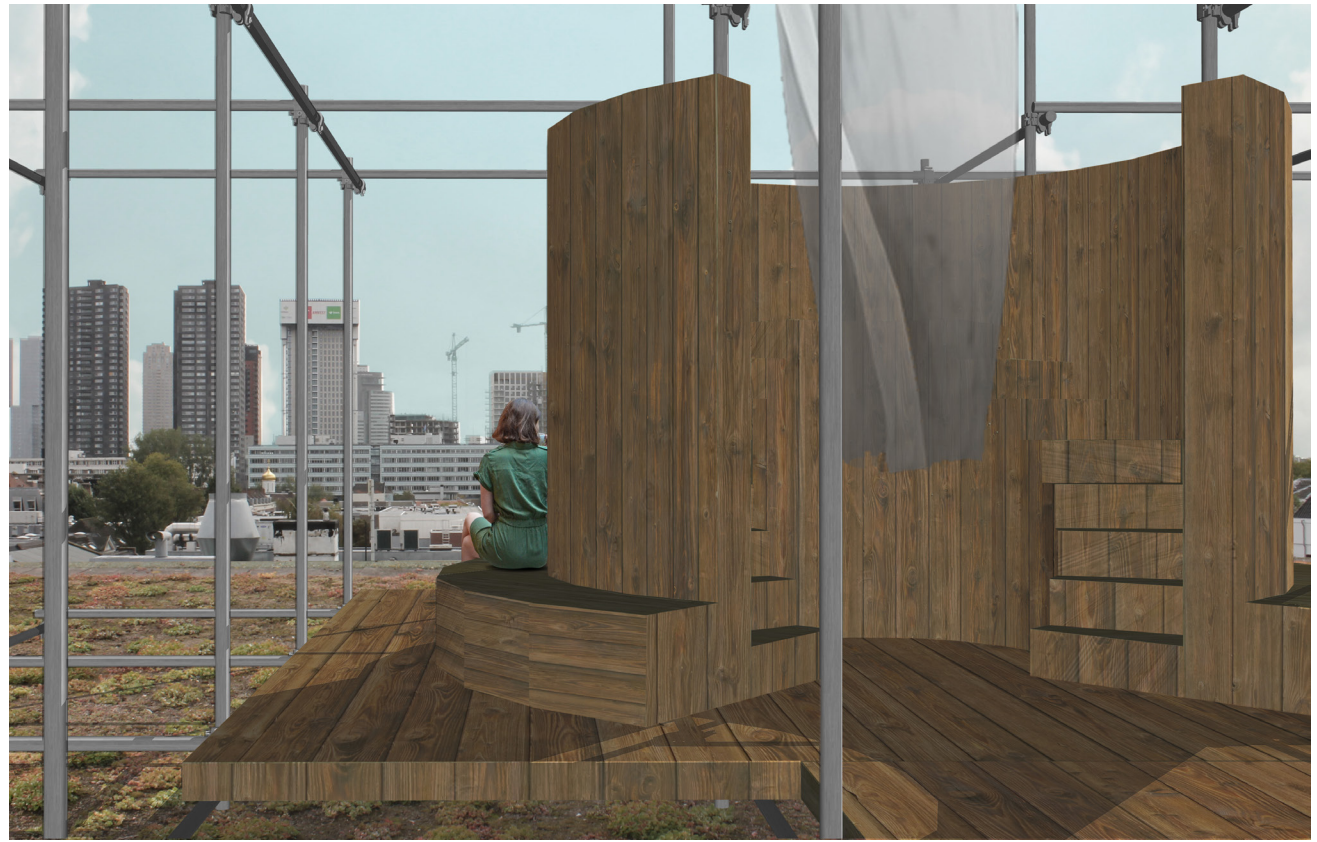

Ik loop op de Witte de Withstraat. Het is druk en ik erger me aan alle langs scheurende auto's. Soms zou ik willen dat ik even de stad kan ontvluchten, even helemaal niks..

Het NRC gebouw naderend vangt een wapperend gordijn mijn blik. Een constructie van steiger-buizen en gordijnen omkaderen een route.

De vorm doet mee in deze skyline. Het rigide grid wekt de illusie van een gebouw.

Binnen in dit grid bevindt zich een houten element wat dienst doet als uitkijk en als zitting. De ronde vorm steekt af tegen de rigide structuur en maakt dat het voelt als een eindpunt.

Met een paar traptrede ga ik middenin staan en kan ik de hele skyline zien.

Als ik plaats neem op het bankje, genietend van het uitzicht, kom ik langzaam helemaal tot rust.

Opgeladen vervolg ik mijn weg terug naar beneden. Een lange vlakke helling brengt mij terug, eindigend in een grote trap. Ik bestel een biertje bij het NRC Café en ga zitten. Ik kan weer genieten van de drukte van de stad.

1M

Aanzicht BB

Doorsnede AA

Plattegrond