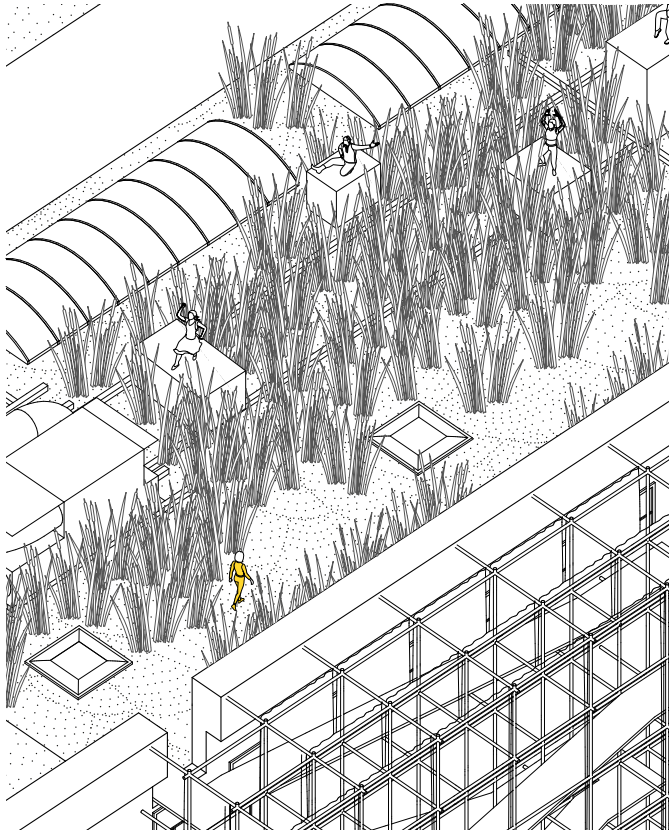

De vorm doet mee in deze skyline. Het rigide grid wekt de illusie van een gebouw.

Binnen in dit grid bevindt zich een houten element wat dienst doet als uitkijk en als zitting. De ronde vorm steekt af tegen de rigide structuur en maakt dat het voelt als een eindpunt.

Met een paar traptrede ga ik middenin staan en kan ik de hele skyline zien.

Als ik plaats neem op het bankje, genietend van het uitzicht, kom ik langzaam helemaal tot rust.

Opgeladen vervolg ik mijn weg terug naar beneden. Een lange vlakke helling brengt mij terug, eindigend in een grote trap. Ik bestel een biertje bij het NRC Café en ga zitten. Ik kan weer genieten van de drukte van de stad.

1M

Aanzicht BB

Doorsnede AA

Plattegrond