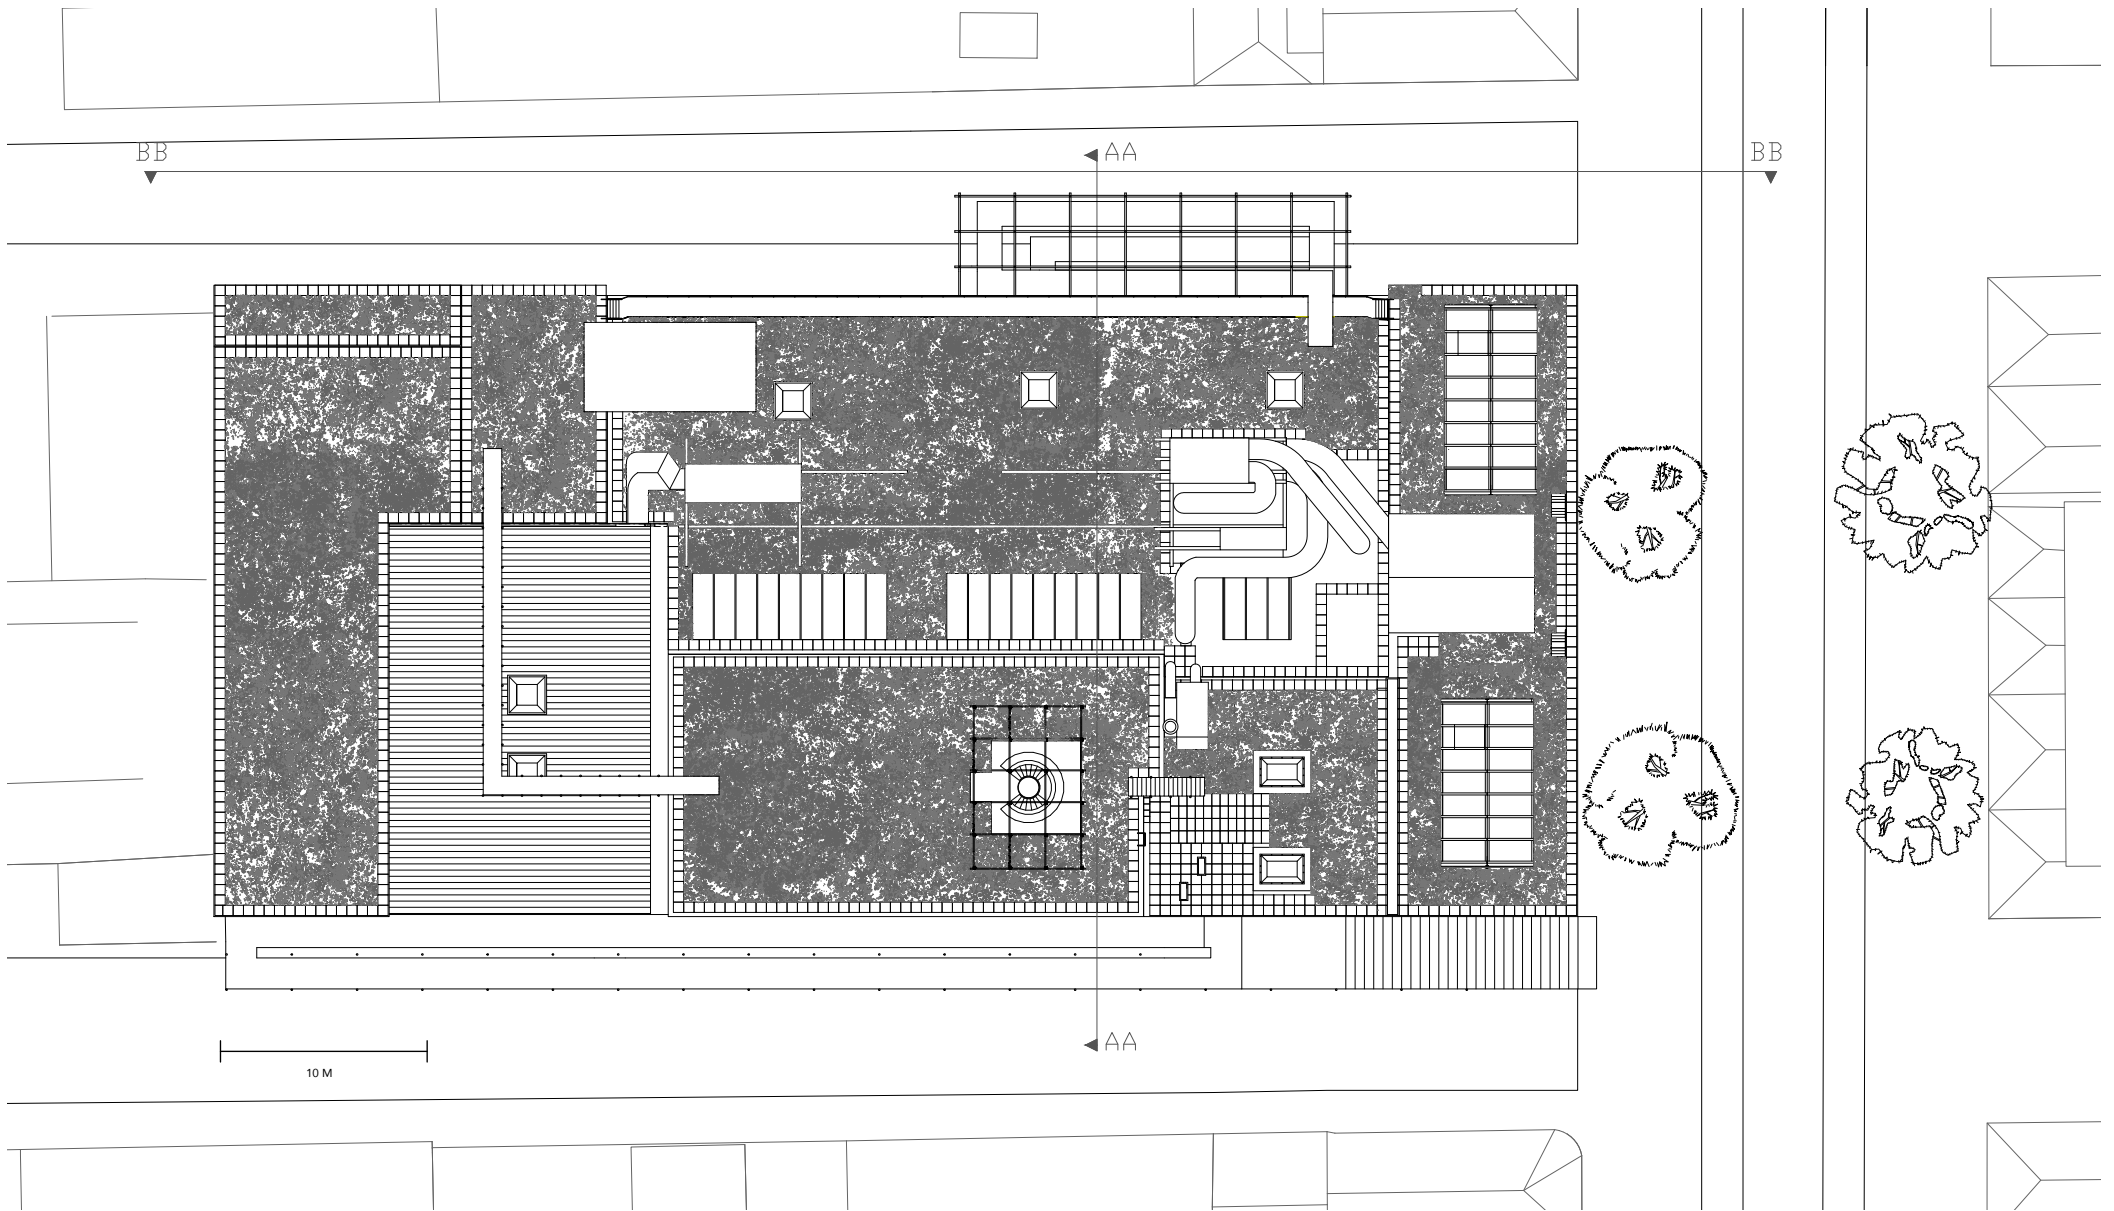

De vorm doet mee in deze skyline. Het rigide grid wekt de illusie van een gebouw.

Binnen in dit grid bevindt zich een houten element wat dienst doet als uitkijk en als zitting. De ronde vorm steekt af tegen de rigide structuur en maakt dat het voelt als een eindpunt.

1M

Aanzicht BB

Doorsnede AA

Plattegrond