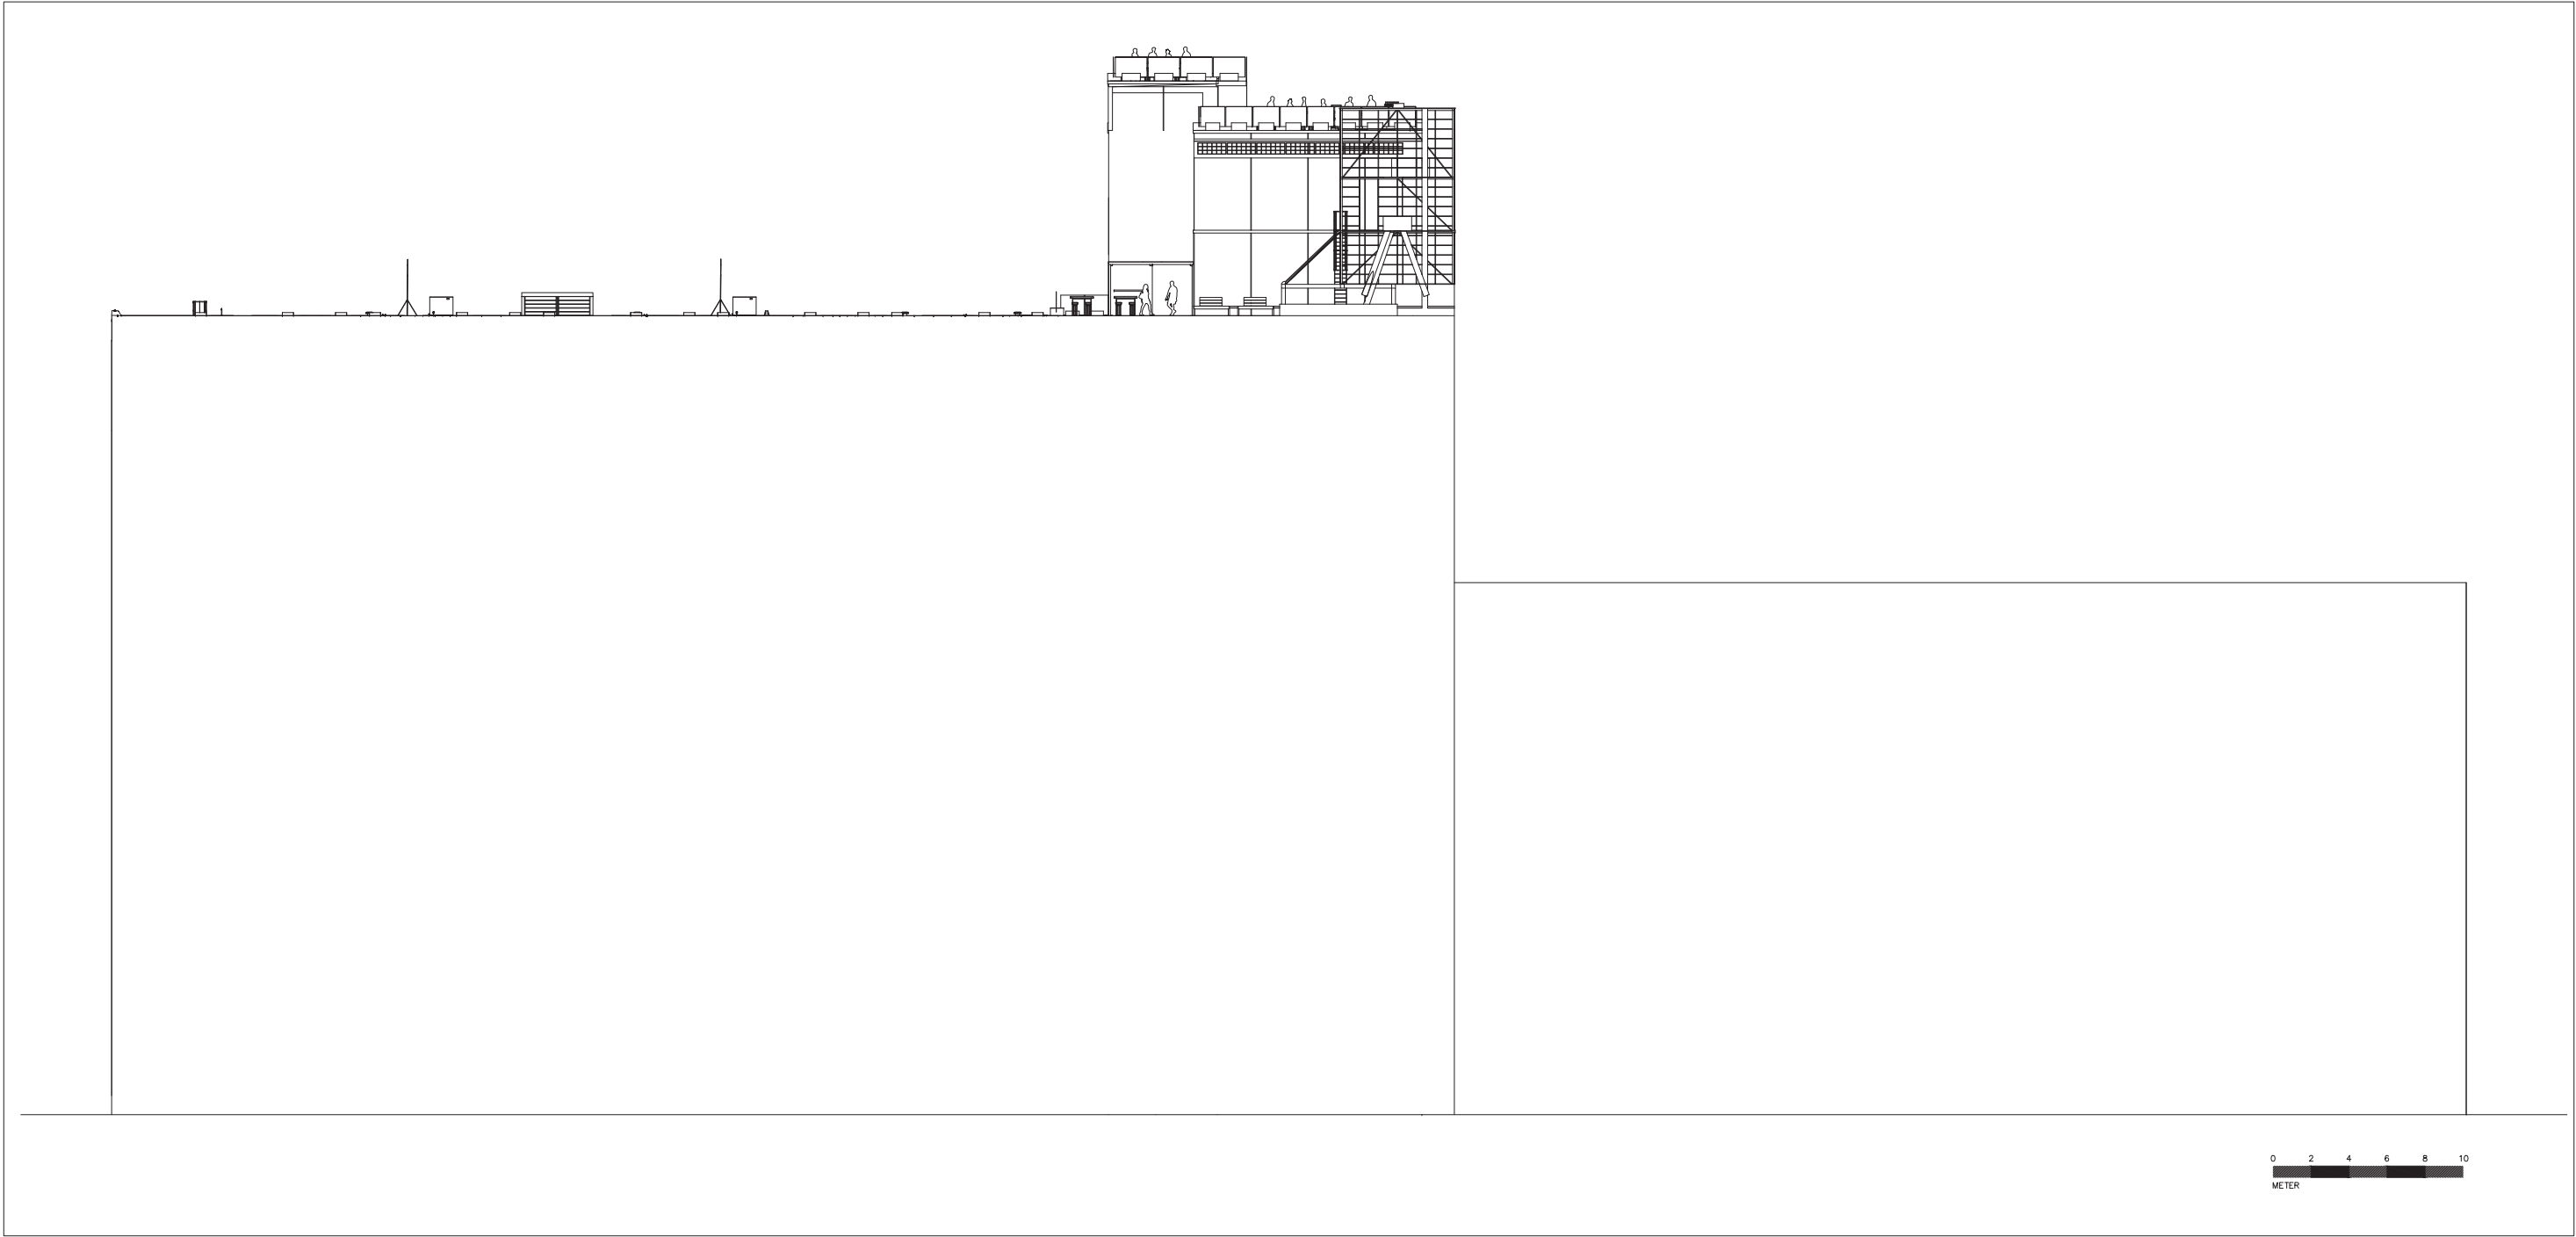

Plattegrond

Joost Laméris

0 2 4 6 8 10
METER

Doorsnede B

Joost Laméris

Doorsnede A

Joost Laméris

Fragment 1:1

Schaal 1:10

Joost Laméris

Vooraanzicht

Zij aanzicht

Fragment 1:1
 Schaal 1:10

Joost Laméris

Plattegrond

Fragment 1:1

Schaal 1:10

Joost Laméris

Plattegrond zonder houtblok

Zijaanzicht zonder houtblok

Houtblok achteraanzicht

Houtblok bovenaanzicht

Houtblok vooraanzicht

Houtblok zijaanzicht