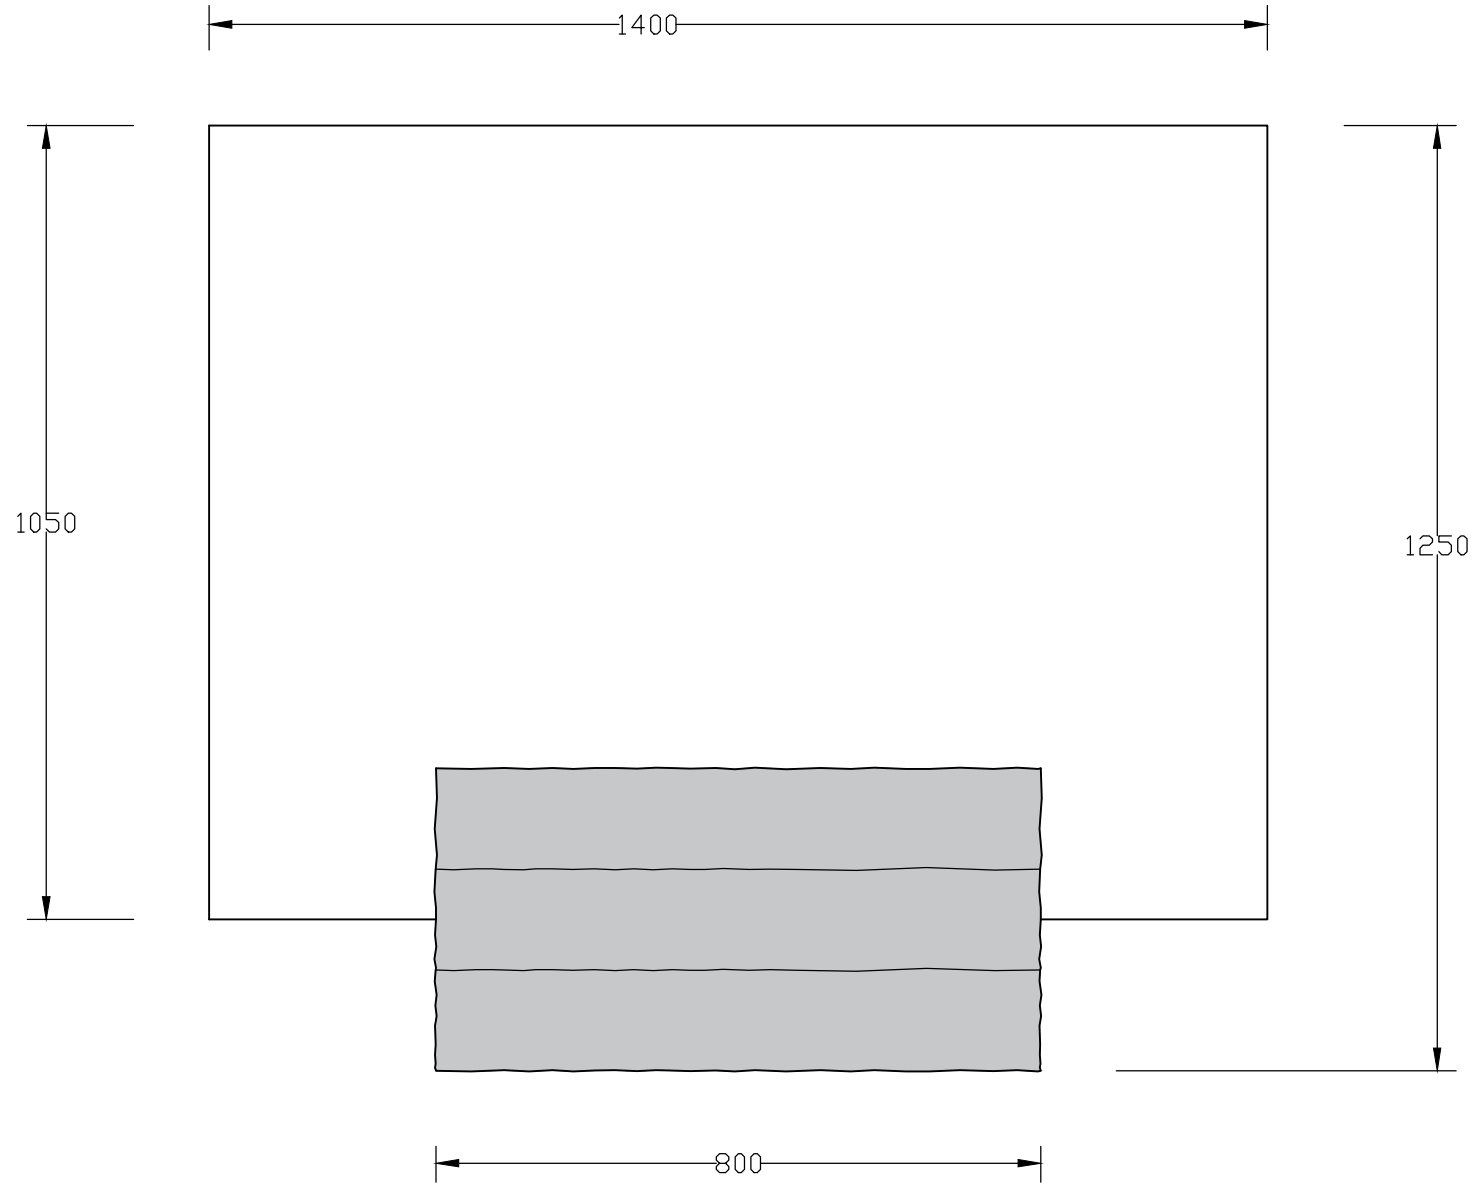

Plattegrond

Joost Laméris

0 2 4 6 8 10
METER

Doorsnede B

Joost Laméris

Doorsnede A

Joost Laméris

Fragment 1:1

Schaal 1:10

Joost Laméris

Vooraanzicht

Zij aanzicht

Fragment 1:1
 Schaal 1:10

Joost Laméris

Plattegrond

Fragment 1:1

Schaal 1:10

Joost Laméris

Plattegrond zonder houtblok

Zijaanzicht zonder houtblok

Houtblok achteraanzicht

Houtblok bovenaanzicht

Houtblok vooraanzicht

Houtblok zijaanzicht