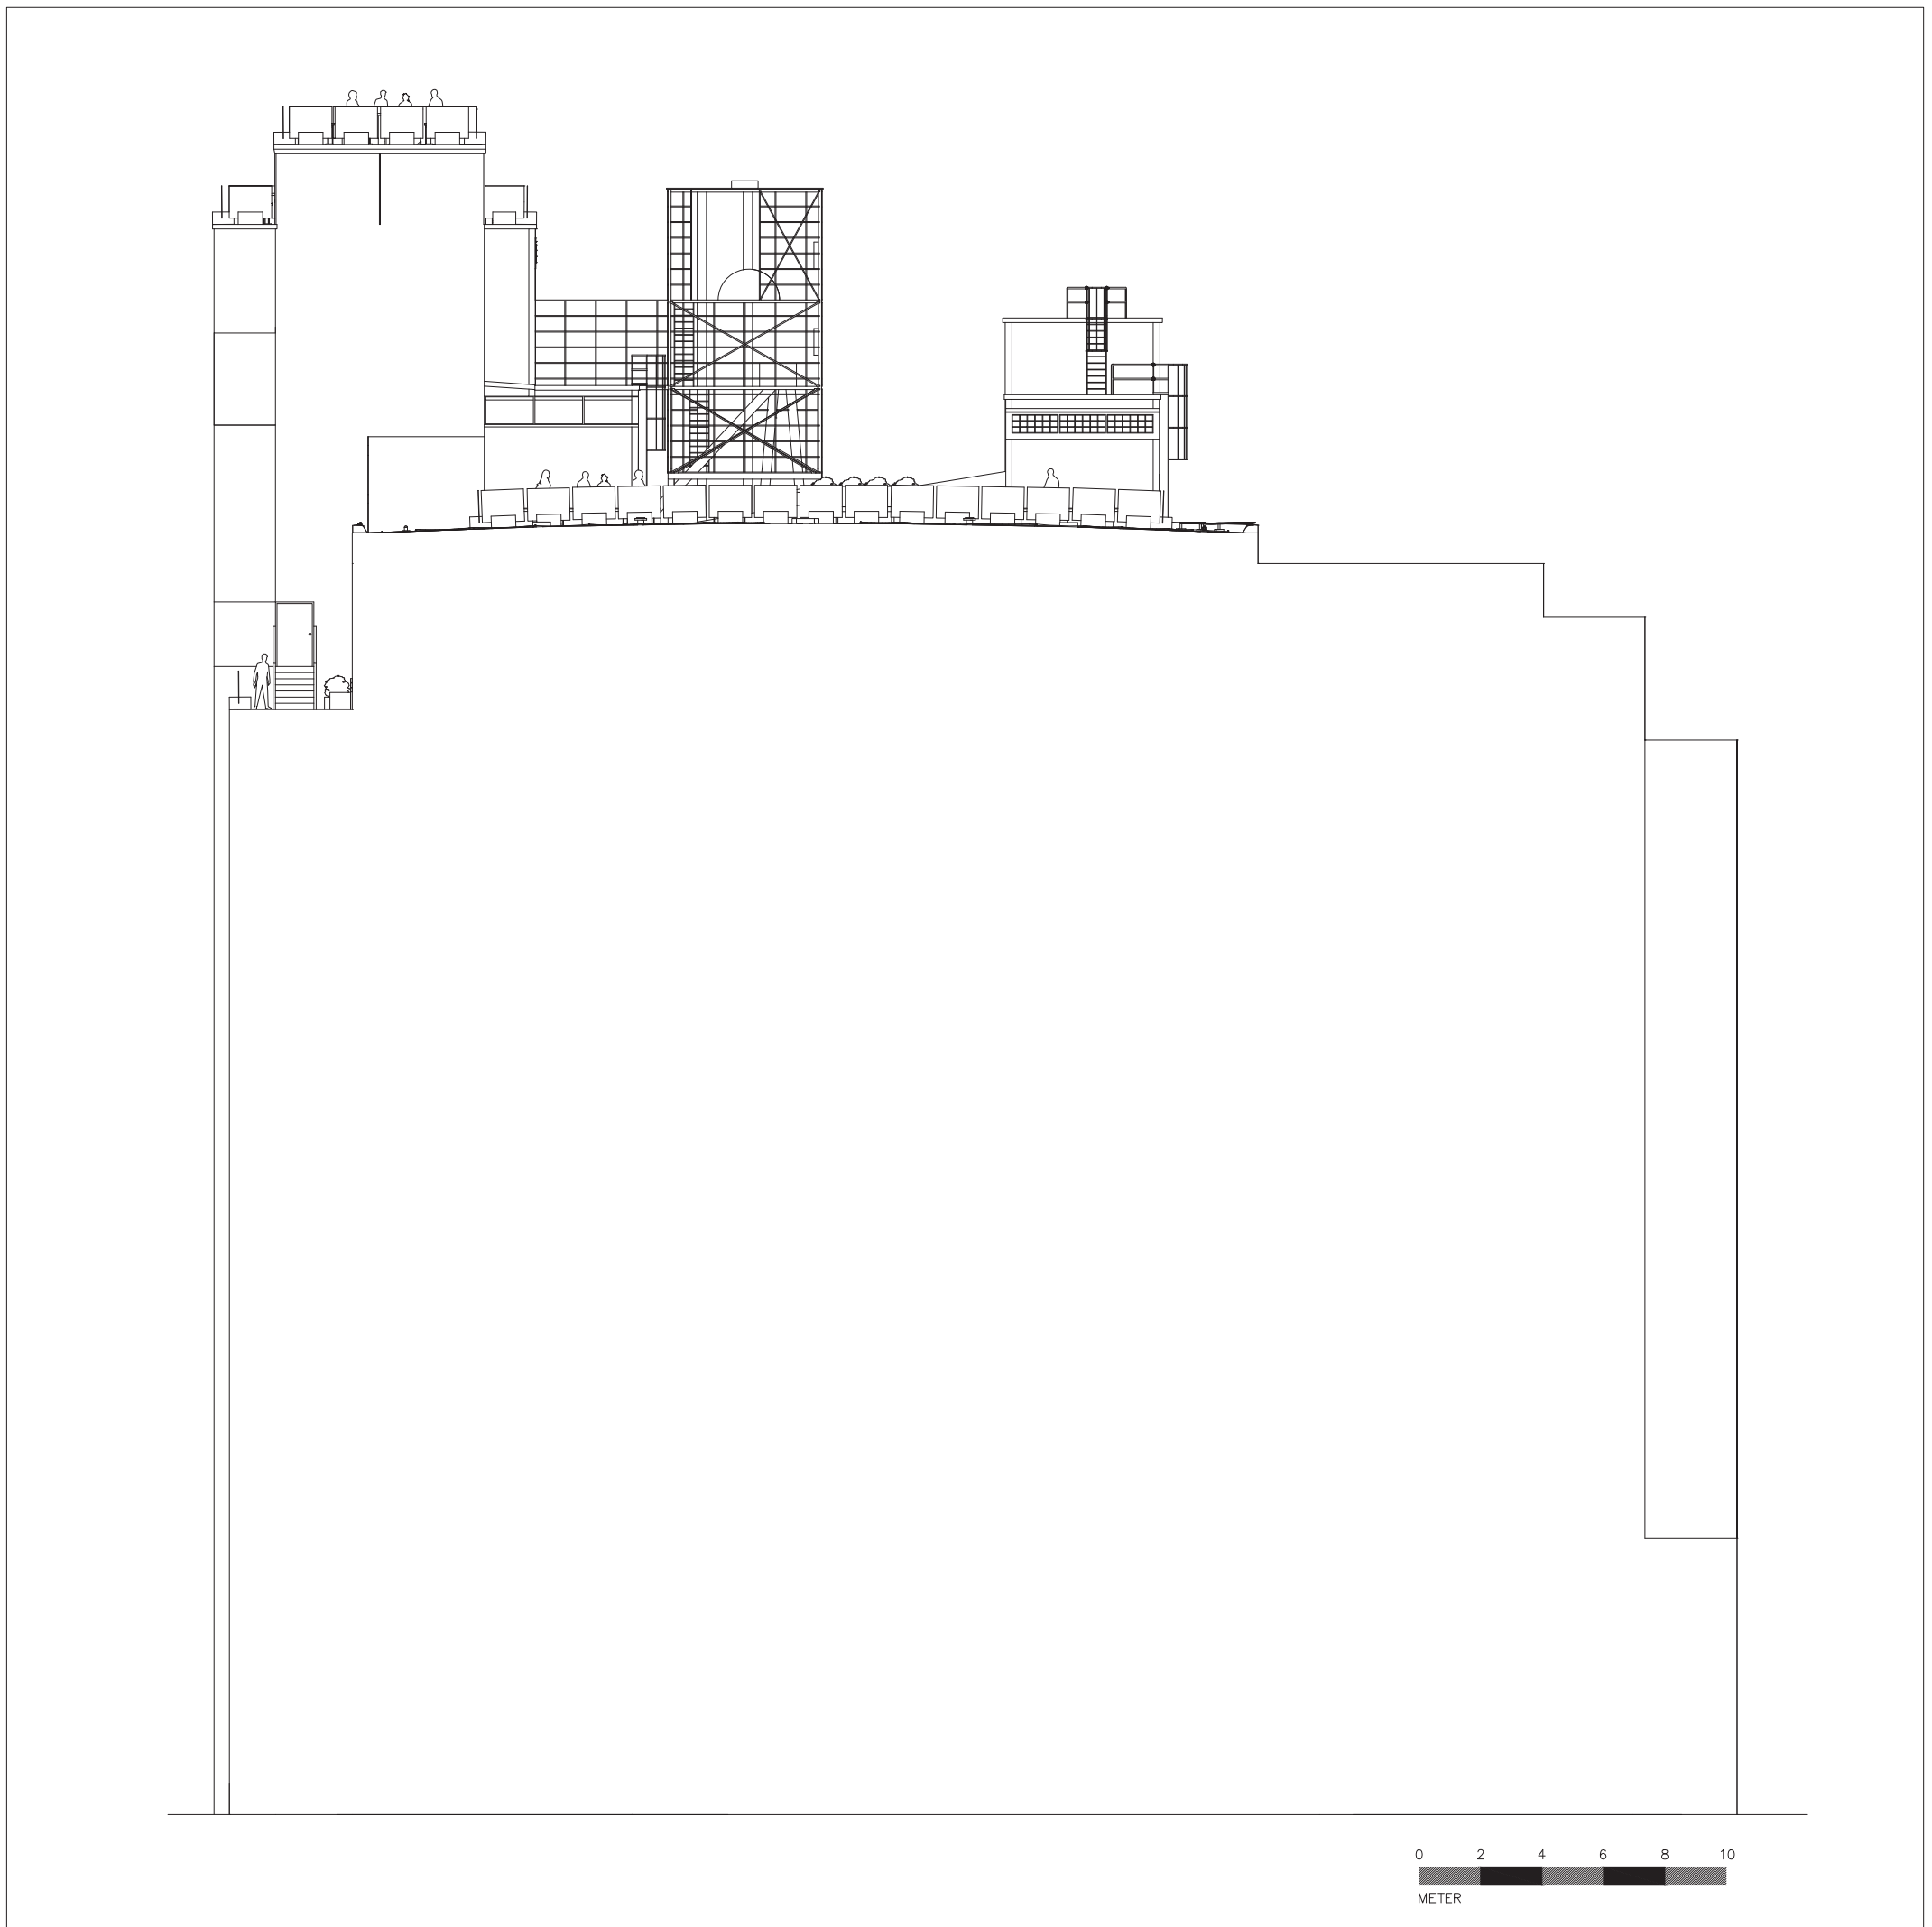

Plattegrond

Joost Laméris

0 2 4 6 8 10
METER

Doorsnede B

Joost Laméris

Doorsnede A

Joost Laméris

Fragment 1:1

Schaal 1:10

Joost Laméris

Vooraanzicht

Zij aanzicht

Fragment 1:1
 Schaal 1:10

Joost Laméris

Plattegrond

Fragment 1:1

Schaal 1:10

Joost Laméris

Plattegrond zonder houtblok

Zijaanzicht zonder houtblok

Houtblok achteraanzicht

Houtblok bovenaanzicht

Houtblok vooraanzicht

Houtblok zijaanzicht