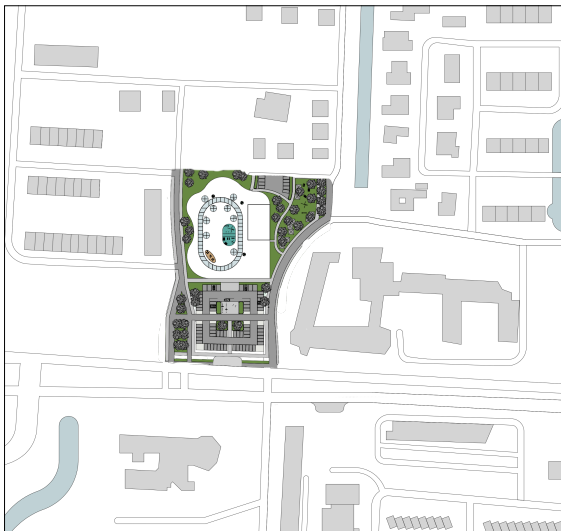

Body Building

Nieuwe zorg voor de toekomst

'Maak revalideren leuker'

Huidige revalidatie concept

Ontwerp concept

Situatietekening 1:1500

Interieurbeeld

Voorgevel - 1:200

Rechter zijgevel - 1:200

Achtergevel - 1:200

Linker zijgevel - 1:200

Exterieur beeld

Materiaalgebruik

Doorsnede 1:200

Plattegrond 1:150

Padel 1:500

Groepsruimte 1:500

Sportzones 1:500

Bespreekzones 1:500

Functie zones 1:500

Restaurant 1:500

Interieurbeelden