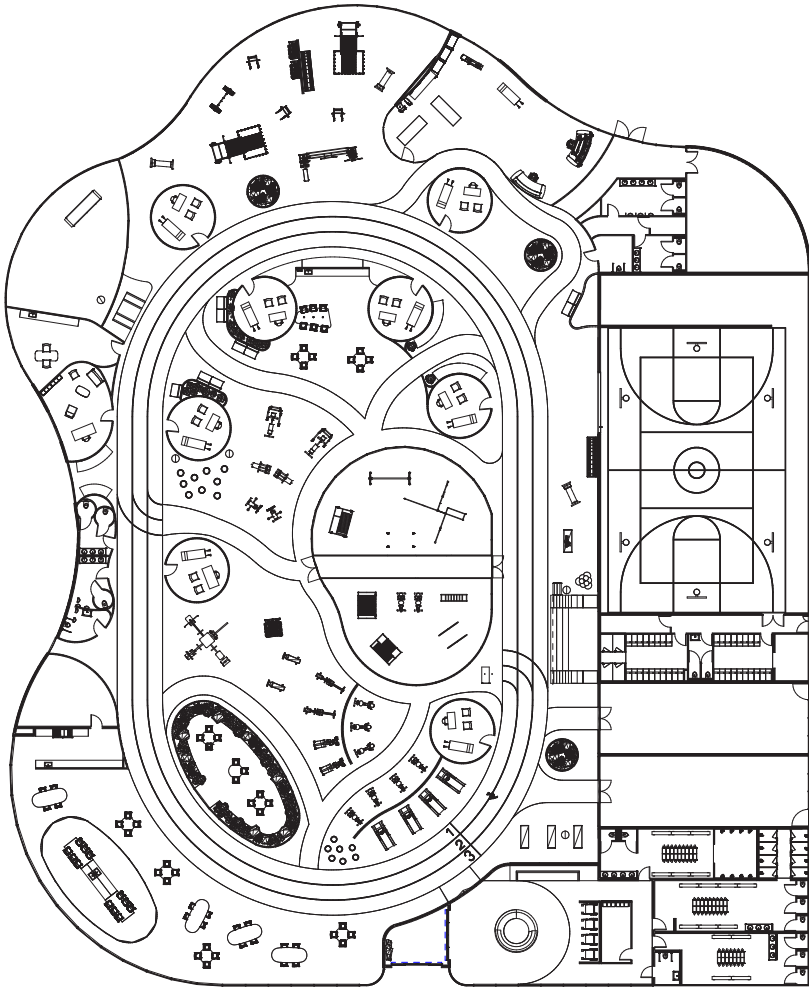

Rechter zijgevel - 1:200

Achtergevel - 1:200

Linker zijgevel - 1:200

Exterieur beeld

Materiaalgebruik

Doorsnede 1:200

Plattegrond 1:150

Padel 1:500

Groepsruimte 1:500

Sportzones 1:500

Bespreekzones 1:500

Functie zones 1:500

Restaurant 1:500

Interieurbeelden